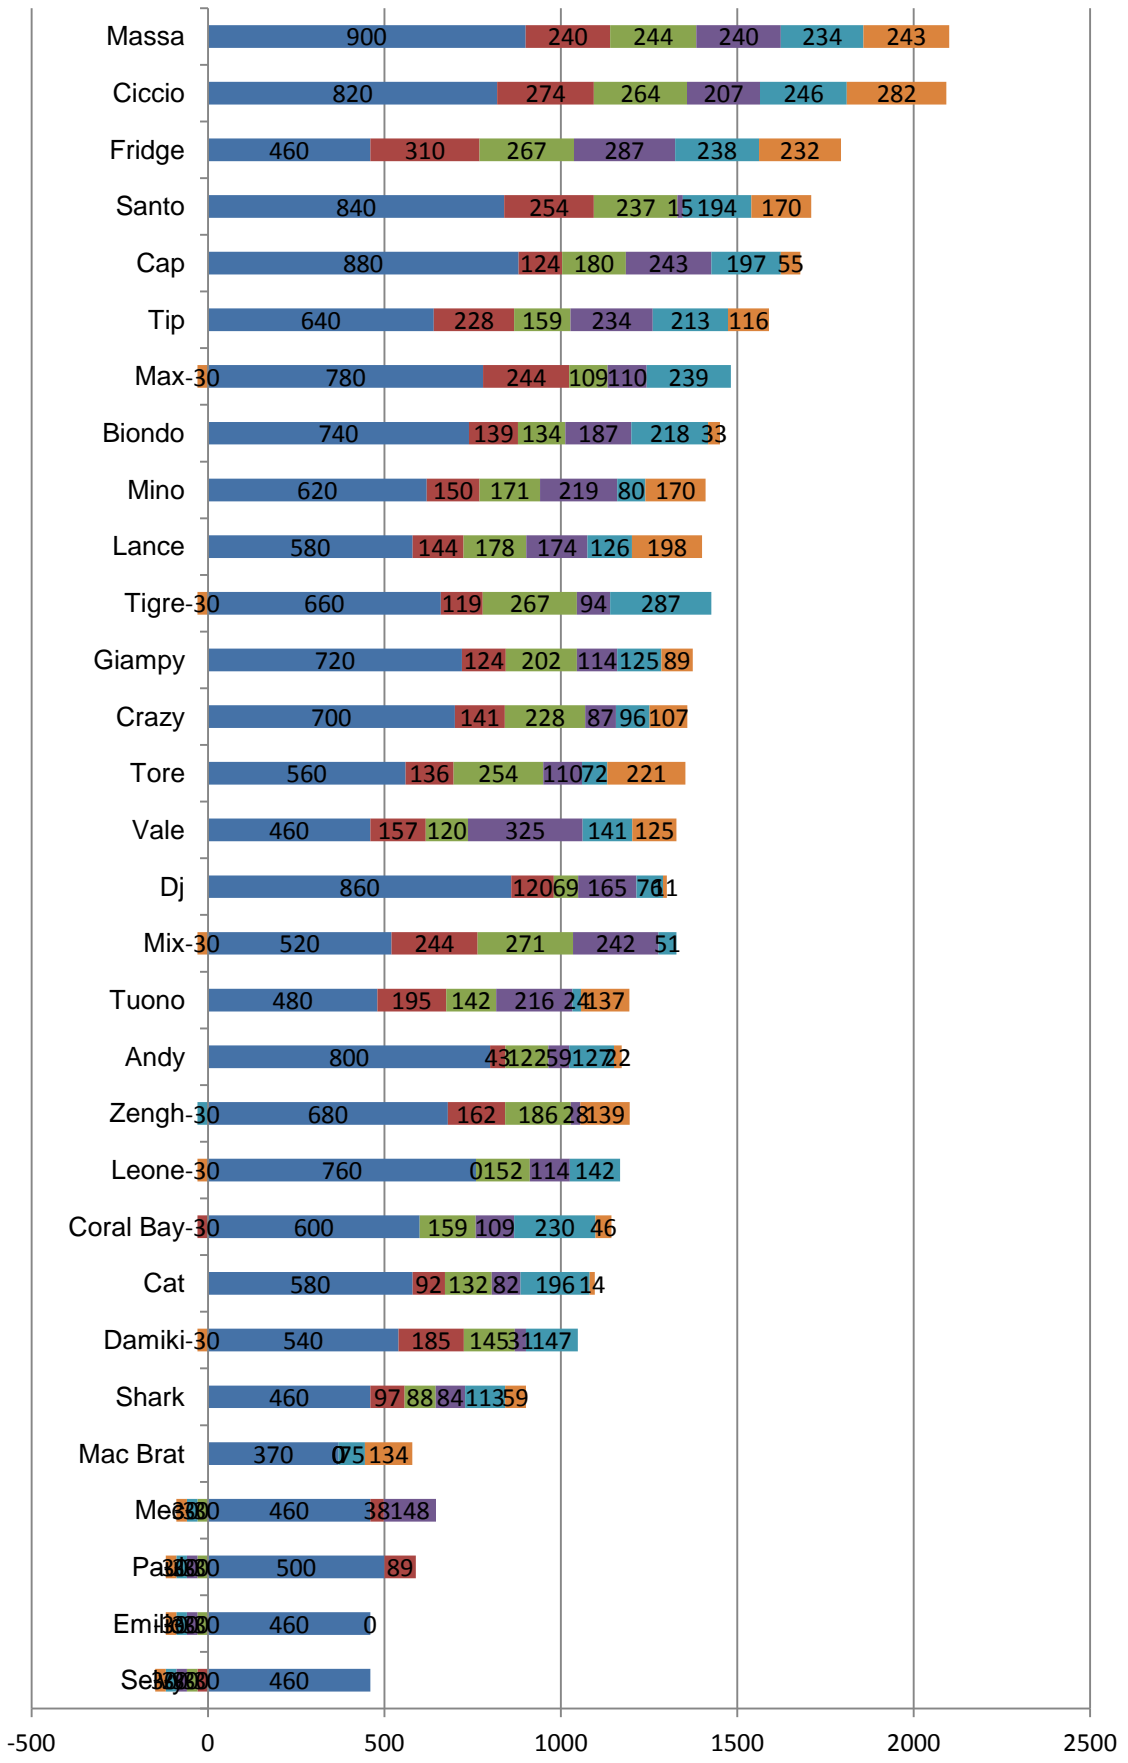

■ Punt. QDC Iniziale
■ SET '16
■ OTT '16
■ NOV '16
■ DIC '16
■ GEN '17
■ FEB '17
■ MAR '17
■ APR '17

Id.	Data	Luogo	Super.	Giocatore 1	Power QDC	Giocatore 2	Power QDC	Risultato	P.ti Gioc. 1	P.ti Gioc. 2	Note
1	03/01/17	Taranto	Mateco	Mac Brat	42	Crazy	66	7/5	96	26	
2	13/01/17	Carosino	Erba	Tore	54	Lance	60	9/3	94	19	
3	14/01/17	Taranto	Mateco	Ciccio	88	DJ	70	9/1	86	11	
4	14/01/17	SGJ	Terra	Mino	64	Giampy	68	12/2	101	10	
5	14/01/17	Fragagnano	Erba	Vale	62	Coral	50	9/8	65	46	
6	20/01/17	Fragagnano	Erba	Tip	78	Tore	54	9/2	77	22	
7	20/01/17	Carosino	Erba	Lance	60	Andy	56	9/3	85	22