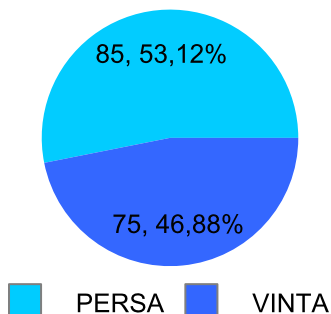

Giocatore

TORE

Vinte/Perse