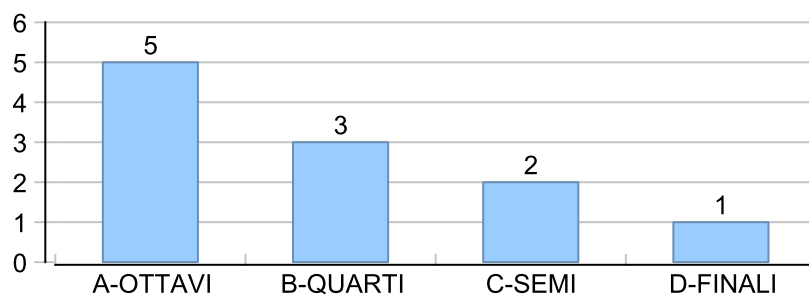

Risultati Tornei

Data	Giocatore	Avversario	Risultato	Esito	Tipo Partita	Tipo Torneo	Turno	Anno
01/lug/2019	DEKY	MIX	54/54	DEKY	ED	QDC 2	OTTAVI	2019
08/lug/2019	MASSA	DEKY	51/51	MASSA	ED	QDC 2	QUARTI	2019
12/set/2019	TIGRE	DEKY	5/4 5/2	TIGRE	SFI	QDC_CAMP		2019
12/set/2019	MAX	DEKY	5/2 3/5 3/5	DEKY	SFI	QDC_CAMP		2019
19/set/2019	CICCIO	DEKY	5/0 5/2	CICCIO	SFI	QDC_CAMP		2019
23/set/2019	CAP	DEKY	4/5 5/3 5/4	CAP	SFI	QDC_CAMP		2019
23/set/2019	CAP	DEKY	45/53/54	CAP	ED	QMS	OTTAVI	2019
21/ott/2019	FRIDGE	DEKY	5/4 3/5 1/5	DEKY	SFI	QDC_CAMP		2019
26/ott/2019	SANTO	DEKY	5/0 5/4	SANTO	SFI	QDC_CAMP		2019
09/nov/2019	MASSA	DEKY	5/1 3/5 5/2	MASSA	SFI	QDC_CAMP		2019
11/nov/2019	NONNO	DEKY	3/5 0/5	DEKY	SFI	QDC_CAMP		2019
13/nov/2019	DEKY	DANY	5/2 5/2	DEKY	SFI	QDC_CAMP		2019
25/nov/2019	DEKY	CRAZY_HORSE	5/3 5/0	DEKY	SFI	QDC_CAMP		2019
02/dic/2019	DEKY	SHARK	5/2 5/1	DEKY	SFI	QDC_CAMP		2019
13/dic/2019	DEKY	BIONDO	4/5 4/5	BIONDO	SFI	QDC_CAMP		2019
31/dic/2019	DEKY	ROSS	5/0 5/1	DEKY	SFI	QDC_CAMP		2019
09/gen/2020	DEKY	LANCE	4/5 5/1 5/0	DEKY	SFI	QDC_CAMP		2020
10/gen/2020	DEKY	LANCE	45/51/50	DEKY	ED	WINTER	OTTAVI	2020
28/gen/2020	DEKY	COBRA	4/5 5/1 5/3	DEKY	SFI	QDC_CAMP		2020
30/gen/2020	CAP	DEKY	53/52	CAP	ED	WINTER	QUARTI	2020
01/feb/2020	DEKY	MATS	5/2 2/5 5/3	DEKY	SFI	QDC_CAMP		2020
20/feb/2020	DEKY	VALE	5/3 4/5 5/2	DEKY	SFI	QDC_CAMP		2020
29/feb/2020	DEKY	MEC	5/2 5/0	DEKY	SFI	QDC_CAMP		2020
03/mar/2020	DEKY	GUARO	5/1 5/0	DEKY	SFI	QDC_CAMP		2020
02/lug/2020	DEKY	COLIBRY	53/53	DEKY	ED	QDC_CAMP	SEDICESIMI	2020
14/lug/2020	SANTO	DEKY	51/50	SANTO	ED	QDC_CAMP	OTTAVI	2020
08/ago/2020	MASSA	DEKY	5/1 5/3	MASSA	SFI	QDC_CAMP		2020
10/ago/2020	MAX	DEKY	5/4 2/5 5/1	MAX	SFI	QDC_CAMP		2020
19/ago/2020	DEKY	COBRA	5/2 5/2	DEKY	SFI	QDC_CAMP		2020
24/ago/2020	DEKY	BIONDO	5/2 3/5 5/3	DEKY	SFI	QDC_CAMP		2020