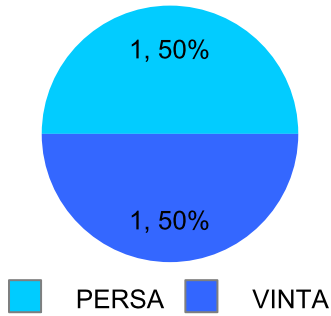

Giocatore

PAUL

Vinte/Perse