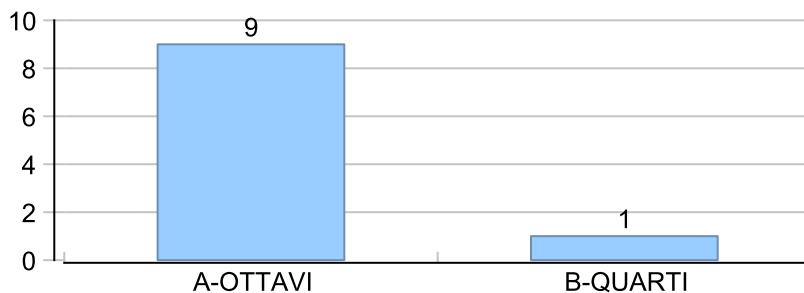

Risultati Tornei

Data	Giocatore	Avversario	Risultato	Esito	Tipo Partita	Tipo Torneo	Turno	Anno
02/dic/2022	COLIBRY	VINZ	5/3 5/3	COLIBRY	SFI	QDC_CAMP		2022
12/dic/2022	SPEEDY	COLIBRY	3/5 4/5	COLIBRY	SFI	QDC_CAMP		2022
24/dic/2022	CORAL_BAY	COLIBRY	5/0 5/2	CORAL_BAY	SFI	QDC_CAMP		2022
02/gen/2023	COLIBRY	MASSA	1/5 1/5	MASSA	SFI	QDC_CAMP		2023
26/gen/2023	COBRA	COLIBRY	5/4 5/2	COBRA	SFI	QDC_CAMP		2023
06/feb/2023	FRIDGE	COLIBRY	4/5 5/3 5/2	FRIDGE	SFI	QDC_CAMP		2023
17/feb/2023	COLIBRY	TORE	P.R.	COLIBRY	SFI	QDC_CAMP		2023
22/feb/2023	BIONDO	COLIBRY	2/5 5/1 5/0	BIONDO	SFI	QDC_CAMP		2023
28/feb/2023	MICIONE	COLIBRY	5/2 5/0	MICIONE	SFI	QDC_CAMP		2023
09/mar/2023	LEOPARDO	COLIBRY	0/5 0/5	COLIBRY	SFI	QDC_CAMP		2023
11/mar/2023	SHARK	COLIBRY	0/5 0/5	COLIBRY	SFI	QDC_CAMP		2023
16/mar/2023	COLIBRY	TURKEY	5/0 5/0	COLIBRY	SFI	QDC_CAMP		2023
29/mar/2023	ROCCHESE	COLIBRY	4/5 5/4 5/2	ROCCHESE	SFI	QDC_CAMP		2023
06/apr/2023	TUONO	COLIBRY	5/3 5/0	TUONO	SFI	QDC_CAMP		2023
22/apr/2023	COLIBRY	NONNO	P.R.	COLIBRY	SFI	QDC_CAMP		2023
30/apr/2023	COLIBRY	MATS	P.R.	COLIBRY	SFI	QDC_CAMP		2023
08/mag/2023	COLIBRY	SANTO	P.R.	COLIBRY	SFI	QDC_CAMP		2023
14/mag/2023	CRAZY_HORSE	COLIBRY	4/5 5/3 5/1	CRAZY_HORSE	SFI	QDC_CAMP		2023
06/giu/2023	COLIBRY	AL	5/0 5/4	COLIBRY	ED	QDC_CAMP	SEDICESIMI	2023
14/giu/2023	COBRA	COLIBRY	5/0 5/1	COBRA	ED	QDC_CAMP	OTTAVI	2023
10/set/2023	COLIBRY	FRANK	5/0 5/2	COLIBRY	SFI	QDC_CAMP		2023
14/set/2023	MAXIMO	COLIBRY	5/2 4/5 3/5	COLIBRY	SFI	QDC_CAMP		2023
20/set/2023	CIP	COLIBRY	3/5 1/5	COLIBRY	SFI	QDC_CAMP		2023
12/ott/2023	COLIBRY	MEC	5/0 5/0	COLIBRY	SFI	QDC_CAMP		2023
18/ott/2023	MAX	COLIBRY	5/1 5/1	MAX	SFI	QDC_CAMP		2023
24/ott/2023	CORAL_BAY	COLIBRY	5/0 5/2	CORAL_BAY	SFI	QDC_CAMP		2023
08/nov/2023	MICIONE	COLIBRY	5/0 4/5 5/0	MICIONE	SFI	QDC_CAMP		2023
13/nov/2023	BIONDO	COLIBRY	P.R.	BIONDO	SFI	QDC_CAMP		2023
23/nov/2023	COBRA	COLIBRY	P.R.	COBRA	ED	QF	OTTAVI	2023
24/nov/2023	TUONO	COLIBRY	5/0 5/0	TUONO	SFI	QDC_CAMP		2023