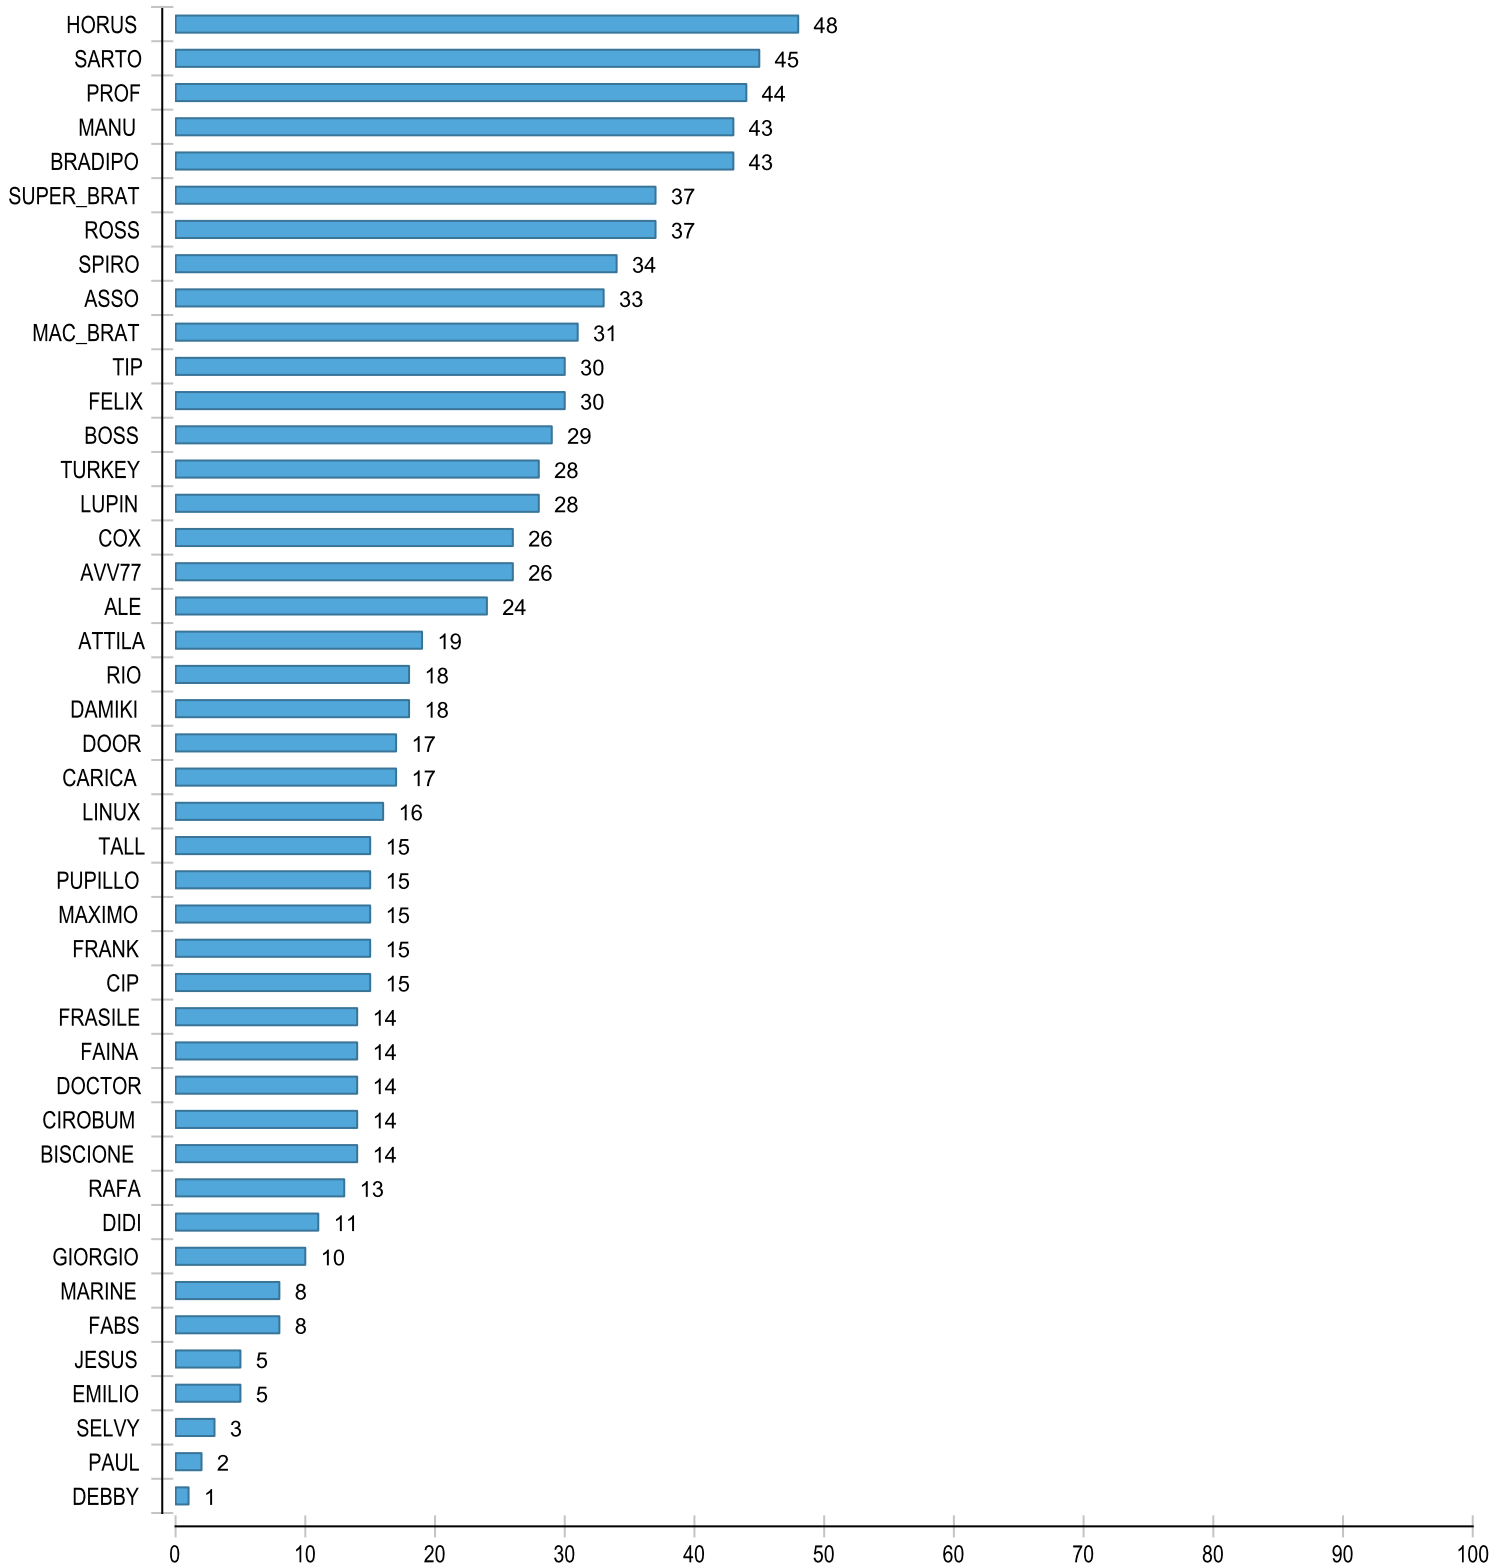

Giocatori QDC "VETERANI" (almeno 200 partite)

Giocatori QDC "ANZIANI" (almeno 100 partite)

Giocatori QDC "ALLIEVI" (almeno 50 partite)

Giocatori QDC "ESORDIENTI" (meno di 50 partite)

Giocatore

AL**Vinte/Perse****Risultati Tornei**