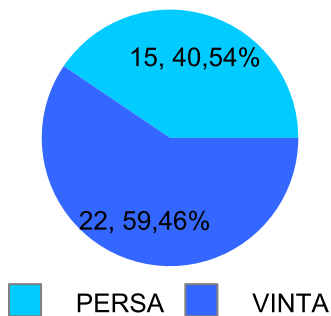

Giocatore

SUPER_BRAT

Vinte/Perse