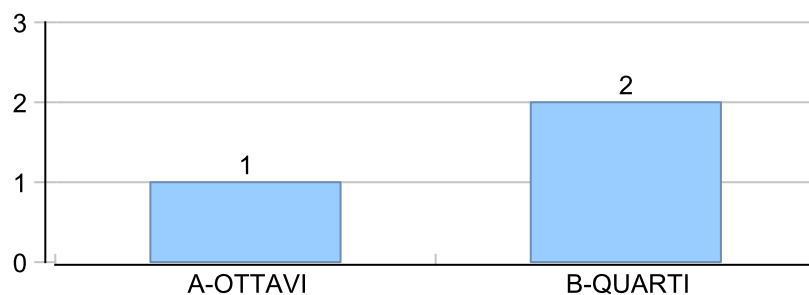

Risultati Tornei

Data	Giocatore	Avversario	Risultato	Esito	Tipo Partita	Tipo Torneo	Turno	Anno
21/set/2018	CICCIO	PROF	5/1 5/2	CICCIO	SFI	QDC_CAMP		2018
26/set/2018	TUONO	PROF	5/2 5/1	TUONO	SFI	QDC_CAMP		2018
17/ott/2018	GIAMPY	PROF	5/2 5/1	GIAMPY	SFI	QDC_CAMP		2018
12/nov/2018	PROF	LANCE	53/52	PROF	ED	QF	OTTAVI	2018
14/nov/2018	MASSA	PROF	5/0 5/2	MASSA	SFI	QDC_CAMP		2018
08/dic/2018	CICCIO	PROF	52/50	CICCIO	ED	QF	QUARTI	2018
22/dic/2018	CRAZY_HORSE	PROF	5/2 4/5 5/1	CRAZY_HORSE	SFI	QDC_CAMP		2018
27/dic/2018	DANY	PROF	0/5 1/5	PROF	SFI	QDC_CAMP		2018
29/dic/2018	DEKY	PROF	5/4 5/4	DEKY	SFI	QDC_CAMP		2018
13/gen/2019	SERRAGOSTA	PROF	5/1 5/3	SERRAGOSTA	SFI	QDC_CAMP		2019
01/mar/2019	FRIDGE	PROF	5/3 5/0	FRIDGE	SFI	QDC_CAMP		2019
27/mar/2019	NONNO	PROF	5/2 5/0	NONNO	SFI	QDC_CAMP		2019
30/mar/2019	SANTO	PROF	5/0 5/1	SANTO	SFI	QDC_CAMP		2019
30/apr/2019	TIGRE	PROF	5/2 5/1	TIGRE	SFI	QDC_CAMP		2019