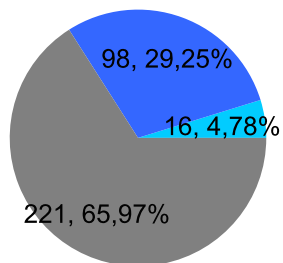

Giocatore

MAX

Vinte/Perse

■ PAREGGIO
■ PERSA
■ VINTA