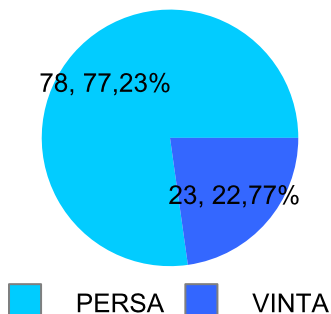

Giocatore

ZENGH

Vinte/Perse