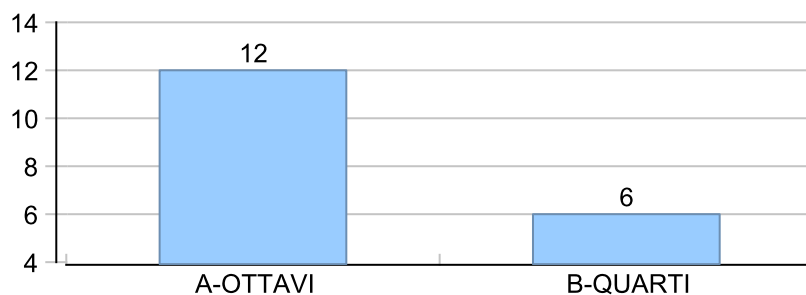

Risultati Tornei

Data	Giocatore	Avversario	Risultato	Esito	Tipo Partita	Tipo Torneo	Turno	Anno
29/mar/2019	MINO	NONNO	51/53	MINO	ED	QMG	SEDICESIMI	2019
02/apr/2019	MINO	COLIBRY	3/5 3/5	COLIBRY	SFI	QDC_CAMP		2019
03/apr/2019	MINO	ASSO	5/3 5/3	MINO	SFI	QDC_CAMP		2019
06/apr/2019	MINO	GIAMPY	54/51	MINO	ED	QMG	OTTAVI	2019
10/apr/2019	MINO	TIGRE	3/5 4/5	TIGRE	SFI	QDC_CAMP		2019
18/apr/2019	CICCIO	MINO	50/45/51	CICCIO	ED	QMG	QUARTI	2019
27/apr/2019	MINO	MIX	2/5 5/1 5/0	MINO	SFI	QDC_CAMP		2019
29/apr/2019	CAP	MINO	5/2 3/5 2/5	MINO	SFI	QDC_CAMP		2019
24/mag/2019	MINO	ROBB	45/52/53	MINO	ED	QDC_CAMP	SEDICESIMI	2019
29/mag/2019	MAX	MINO	51/54	MAX	ED	QDC_CAMP	OTTAVI	2019
15/giu/2019	MIX	MINO	53/53	MIX	ED	QDC_2	PREL	2019
09/lug/2019	MINO	SANTO	P.R.	MINO	ED	QMC	OTTAVI	2019
19/lug/2019	TORE	MINO	54/53	TORE	ED	QMC	QUARTI	2019