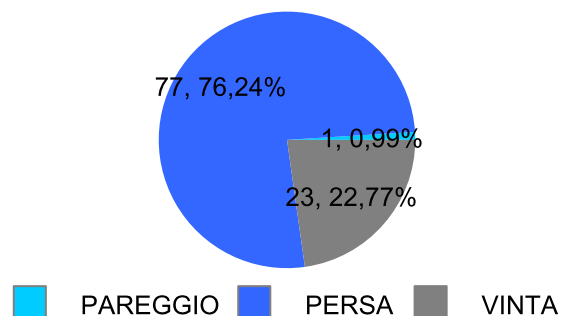

Giocatore

DANY

Vinte/Perse