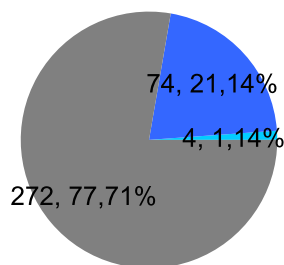

Giocatore

FRIDGE

Vinte/Perse

■ PAREGGIO
■ PERSA
■ VINTA