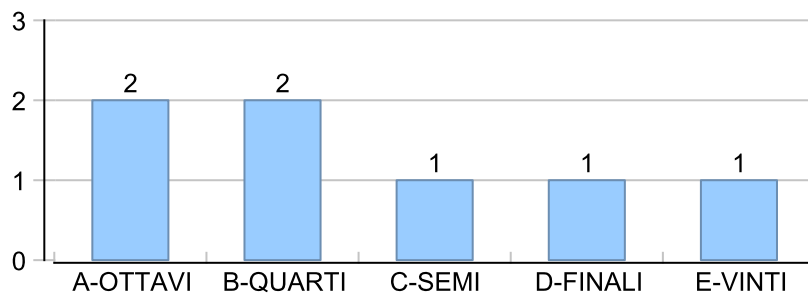

Risultati Tornei

Data	Giocatore	Avversario	Risultato	Esito	Tipo Partita	Tipo Torneo	Turno	Anno
04/set/2019	FRIDGE	MATS	5/1 4/5 5/3	FRIDGE	SFI	QDC_CAMP		2019
16/nov/2019	ROSS	MATS	4/5 2/5	MATS	SFI	QDC_CAMP		2019
19/nov/2019	CAP	MATS	0/5 2/5	MATS	SFI	QDC_CAMP		2019
23/nov/2019	SHARK	MATS	4/5 0/5	MATS	SFI	QDC_CAMP		2019
30/nov/2019	MATS	BIONDO	2/5 5/3 5/1	MATS	SFI	QDC_CAMP		2019
03/dic/2019	MATS	LEONE	5/1 5/4	MATS	SFI	QDC_CAMP		2019
07/dic/2019	MATS	CRAZY_HORSE	5/3 5/2	MATS	SFI	QDC_CAMP		2019
09/dic/2019	MATS	VALE	5/0 5/1	MATS	SFI	QDC_CAMP		2019
13/dic/2019	MATS	AMICO_MIO	5/0 5/0	MATS	SFI	QDC_CAMP		2019
15/dic/2019	CORAL_BAY	MATS	5/2 3/5 3/5	MATS	SFI	QDC_CAMP		2019
04/gen/2020	SANTO	MATS	5/3 5/2	SANTO	SFI	QDC_CAMP		2020
18/gen/2020	SANTO	MATS	52/54	SANTO	ED	WINTER	OTTAVI	2020
21/gen/2020	MATS	MEC	5/0 5/0	MATS	SFI	QDC_CAMP		2020
30/gen/2020	MAX	MATS	5/1 3/5 3/5	MATS	SFI	QDC_CAMP		2020
01/feb/2020	DEKY	MATS	5/2 2/5 5/3	DEKY	SFI	QDC_CAMP		2020
11/feb/2020	NONNO	MATS	4/5 0/5	MATS	SFI	QDC_CAMP		2020
26/feb/2020	TUONO	MATS	5/2 2/5 2/5	MATS	SFI	QDC_CAMP		2020
29/feb/2020	MASSA	MATS	2/5 5/1 5/4	MASSA	SFI	QDC_CAMP		2020
05/mar/2020	GUARO	MATS	0/5 3/5	MATS	SFI	QDC_CAMP		2020
24/lug/2020	TIGRE	MATS	53/53	TIGRE	ED	QDC_CAMP	OTTAVI	2020
01/ago/2020	ROBB	MATS	1/5 2/5	MATS	SFI	QDC_CAMP		2020
04/ago/2020	MATS	MASSA	2/5 5/1 3/5	MASSA	SFI	QDC_CAMP		2020
07/ago/2020	MATS	MEC	5/1 5/0	MATS	SFI	QDC_CAMP		2020
11/ago/2020	MAX	MATS	5/1 5/2	MAX	SFI	QDC_CAMP		2020
31/ago/2020	MATS	SPEEDY	5/2 5/2	MATS	SFI	QDC_CAMP		2020
10/set/2020	MATS	LANCE	P.R.	MATS	ED	QDC_2	OTTAVI	2020
21/set/2020	MATS	COBRA	52/53	MATS	ED	QDC_2	QUARTI	2020
20/ott/2020	SANTO	MATS	52/52	SANTO	ED	QDC_2	SEMI	2020
22/ott/2020	MATS	ZENGH	5/0 5/3	MATS	SFI	QDC_CAMP		2020
24/ott/2020	FRIDGE	MATS	5/1 3/5 5/4	FRIDGE	SFI	QDC_CAMP		2020