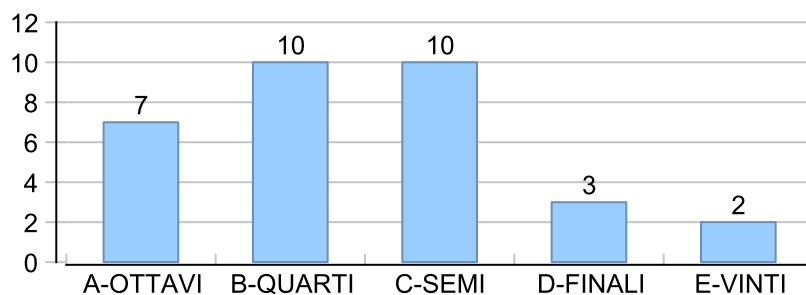

Risultati Tornei

Data	Giocatore	Avversario	Risultato	Esito	Tipo Partita	Tipo Torneo	Turno	Anno
16/ott/2020	CAP	COBRA	5/4 5/0	CAP	SFI	QDC_CAMP		2020
20/ott/2020	CAP	MEC	5/0 5/0	CAP	SFI	QDC_CAMP		2020
27/ott/2020	FRIDGE	CAP	3/5 5/4 5/1	FRIDGE	SFI	QDC_CAMP		2020
02/nov/2020	CAP	HORUS	5/1 5/0	CAP	SFI	QDC_CAMP		2020
04/nov/2020	CAP	SPEEDY	5/1 5/1	CAP	SFI	QDC_CAMP		2020
06/nov/2020	MAX	CAP	5/3 5/2	MAX	SFI	QDC_CAMP		2020
08/nov/2020	CAP	LEONE	5/2 5/0	CAP	SFI	QDC_CAMP		2020
12/nov/2020	SPIRO	CAP	2/5 2/5	CAP	SFI	QDC_CAMP		2020
18/nov/2020	CAP	MICIONE	1/5 3/5	MICIONE	SFI	QDC_CAMP		2020
24/nov/2020	CAP	NONNO	5/1 5/0	CAP	SFI	QDC_CAMP		2020
26/nov/2020	AL	CAP	3/5 0/5	CAP	SFI	QDC_CAMP		2020
27/nov/2020	CAP	CORAL_BAY	5/3 5/3	CAP	SFI	QDC_CAMP		2020
04/dic/2020	CRAZY_HORSE	CAP	4/5 0/5	CAP	SFI	QDC_CAMP		2020
07/dic/2020	CAP	MATS	0/5 3/5	MATS	SFI	QDC_CAMP		2020
15/dic/2020	CAP	TIGRE	50/53	CAP	ED	QF	OTTAVI	2020
15/dic/2020	CAP	TIGRE	5/0 5/3	CAP	SFI	QDC_CAMP		2020
07/gen/2021	CAP	SHARK	5/1 5/0	CAP	SFI	QDC_CAMP		2021
09/gen/2021	CAP	MASSA	5/4 0/5 2/5	MASSA	SFI	QDC_CAMP		2021
09/gen/2021	MASSA	CAP	45/50/52	MASSA	ED	QF	QUARTI	2020
03/feb/2021	CAP	ROBB	5/4 5/0	CAP	SFI	QDC_CAMP		2021
09/feb/2021	CAP	TUONO	1/5 5/4 5/4	CAP	ED	WINTER	OTTAVI	2021
18/feb/2021	MASSA	CAP	5/1 5/3	MASSA	ED	WINTER	QUARTI	2021
11/mag/2021	CAP	COLIBRY	5/1 5/3	CAP	SFI	QDC_CAMP		2021
12/mag/2021	CAP	DEKY	2/5 5/2 3/5	DEKY	SFI	QDC_CAMP		2021
01/giu/2021	CAP	VALE	3/5 5/2 5/3	CAP	SFI	QDC_CAMP		2021
23/giu/2021	CAP	TIGRE	5/2 5/2	CAP	ED	QDC_CAMP	OTTAVI	2021
05/lug/2021	CAP	CICCIO	3/5 5/3 5/1	CAP	ED	QDC_CAMP	QUARTI	2021
14/lug/2021	FRIDGE	CAP	4/5 5/4 5/4	FRIDGE	ED	QDC_CAMP	SEMI	2021
06/set/2021	CAP	VINZ	5/1 5/0	CAP	SFI	QDC_CAMP		2021
16/set/2021	CAP	MEC	5/2 5/0	CAP	SFI	QDC_CAMP		2021