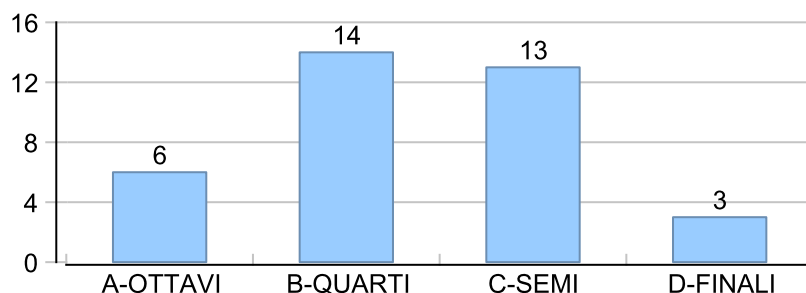

Risultati Tornei

Data	Giocatore	Avversario	Risultato	Esito	Tipo Partita	Tipo Torneo	Turno	Anno
15/dic/2017	TIGRE	MAX	9/5	TIGRE	ED	QF	SEMI	2017
22/dic/2017	MAX	LEONE	5/1 5/0	MAX	SFI	QDC_CAMP		2017
29/dic/2017	MAX	SHARK	5/2 5/1	MAX	SFI	QDC_CAMP		2017
04/gen/2018	MAX	MAC_BRAT	5/0 5/2	MAX	SFI	QDC_CAMP		2018
05/gen/2018	MAX	TIGRE	5/2 0/5 5-7	TIGRE	SFI	QDC_CAMP		2018
13/gen/2018	MAX	LANCE	5/3 4/5 8-6	MAX	SFI	QDC_CAMP		2018
04/feb/2018	BIONDO	MAX	50/51	BIONDO	ED	QDC_WINTER	OTTAVI	2018
08/feb/2018	MAX	CICCIO	2/5 0/5	CICCIO	SFI	QDC_CAMP		2018
17/feb/2018	MAX	CORAL_BAY	5/2 5/1	MAX	SFI	QDC_CAMP		2018
25/feb/2018	MAX	CAT	5/1 5/1	MAX	SFI	QDC_CAMP		2018
12/mar/2018	MAX	VALE	5/2 4/5 8-6	MAX	SFI	QDC_CAMP		2018
17/mar/2018	MAX	GIAMPY	5/4 3/5 4-7	GIAMPY	SFI	QDC_CAMP		2018
25/mar/2018	MAX	SANTO	3/5 3/5	SANTO	SFI	QDC_CAMP		2018
26/mar/2018	MAX	TORE	45/52/7-2	MAX	ED	QDC_SPRING	QUARTI	2018
26/mar/2018	MAX	MINO	15/50/8-6	MAX	ED	QDC_SPRING	OTTAVI	2018
29/mar/2018	MAX	BIONDO	2/5 5/3 6-8	BIONDO	SFI	QDC_CAMP		2018
30/mar/2018	MAX	DJ	5/0 5/0	MAX	SFI	QDC_CAMP		2018
03/apr/2018	SERRAGOSTA	MAX	54/51	SERRAGOSTA	ED	QDC_SPRING	SEMI	2018
15/apr/2018	MAX	AVV77	5/2 5/0	MAX	SFI	QDC_CAMP		2018
16/apr/2018	SUPER_BRAT	MAX	3/5 1/5	MAX	SFI	QDC_CAMP		2018
23/apr/2018	MAX	PROF	5/1 5/1	MAX	SFI	QDC_CAMP		2018
27/apr/2018	MAX	ROBB	5/3 5/3	MAX	SFI	QDC_CAMP		2018
02/mag/2018	BIONDO	MAX	53/25/7-5	BIONDO	ED	QDC_CAMP	OTTAVI	2018
22/giu/2018	MAX	ROBB	41/40	MAX	ED	QDC_SUMMER	OTTAVI	2018
15/lug/2018	MAX	SUPER_BRAT	P.R.	MAX	ED	QDC_SUMMER	QUARTI	2018
22/lug/2018	FELIX	MAX	14/41/40	FELIX	ED	QDC_SUMMER	SEMI	2018
05/set/2018	MAX	MINO	5/4 5/3	MAX	SFI	QDC_CAMP		2018
06/set/2018	MAX	SHARK	5/1 5/2	MAX	SFI	QDC_CAMP		2018
07/set/2018	MAX	CRAZY_HORSE	5/1 5/3	MAX	SFI	QDC_CAMP		2018
10/set/2018	NONNO	MAX	4/5 0/5	MAX	SFI	QDC_CAMP		2018