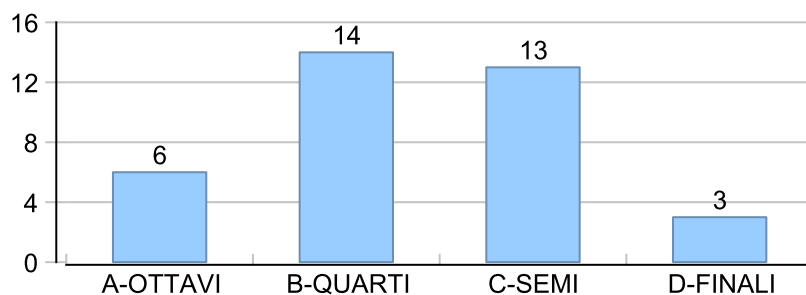

Risultati Tornei

Data	Giocatore	Avversario	Risultato	Esito	Tipo Partita	Tipo Torneo	Turno	Anno
21/mag/2013	MAX	MINO	9/3	MAX	SFI	QDC_MASTER		2013
05/giu/2013	CAP	MAX	9/6	CAP	SFI	QDC_MASTER		2013
18/giu/2013	FRIDGE	MAX	9/7	FRIDGE	SFI	QDC_MASTER		2013
19/lug/2013	FRIDGE	MAX	75/62	FRIDGE	SFI	QDC_CAMP		2013
22/lug/2013	MAX	CAP	62/57	PAREGGIO	SFI	QDC_CAMP		2013
24/lug/2013	MAX	CAP	76/23	PAREGGIO	SFI	QDC_CAMP		2013
26/lug/2013	SERRAGOSTA	MAX	36/52	PAREGGIO	SFI	QDC_CAMP		2013
28/lug/2013	MAX	CAP	61/75	MAX	SFI	QDC_CAMP		2013
29/lug/2013	MAX	CAP	67/21	PAREGGIO	SFI	QDC_CAMP		2013
30/lug/2013	MAX	MINO	36/62/61	MAX	SFI	QDC_CAMP		2013
31/lug/2013	FRIDGE	MAX	61/76	FRIDGE	SFI	QDC_CAMP		2013
02/ago/2013	ALE	MAX	64/63	ALE	SFI	QDC_CAMP		2013
19/ago/2013	FRIDGE	MAX	46/62/61	FRIDGE	SFI	QDC_CAMP		2013
20/ago/2013	CAP	MAX	63/46/60	CAP	SFI	QDC_CAMP		2013
21/ago/2013	CAP	MAX	67/41	PAREGGIO	SFI	QDC_CAMP		2013
22/ago/2013	CAP	MAX	64/41	PAREGGIO	SFI	QDC_CAMP		2013
23/ago/2013	FRIDGE	MAX	62/61	FRIDGE	SFI	QDC_CAMP		2013
30/ago/2013	MAX	FRIDGE	67/63	PAREGGIO	SFI	QDC_CAMP		2013
07/set/2013	CAP	MAX	46/63	PAREGGIO	SFI	QDC_CAMP		2013
08/set/2013	ALE	MAX	26/63	PAREGGIO	SFI	QDC_CAMP		2013
09/set/2013	CAP	MAX	64/61	CAP	SFI	QDC_CAMP		2013
10/set/2013	FRIDGE	MAX	60/61	FRIDGE	SFI	QDC_CAMP		2013
14/set/2013	MAX	CAP	63/62	MAX	SFI	QDC_CAMP		2013
18/set/2013	MAX	MINO	61/36/62	MAX	SFI	QDC_CAMP		2013
19/set/2013	MAX	FRIDGE	36/16	FRIDGE	SFI	QDC_CAMP		2013
24/set/2013	MAX	SERRAGOSTA	67/14	PAREGGIO	SFI	QDC_CAMP		2013
29/set/2013	MAX	FRIDGE	64/62	FRIDGE	SFI	QDC_CAMP		2013
01/ott/2013	MAX	MINO	63/76	MAX	SFI	QDC_CAMP		2013
02/ott/2013	MAX	CAP	64/26/11	PAREGGIO	SFI	QDC_CAMP		2013
21/ott/2013	MAX	CAP	46/45	PAREGGIO	SFI	QDC_CAMP		2013