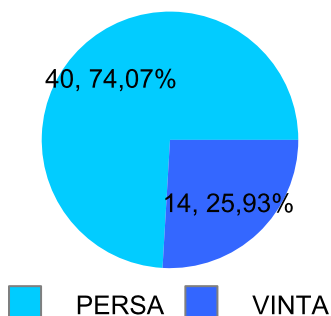

Giocatore

CAT

Vinte/Perse