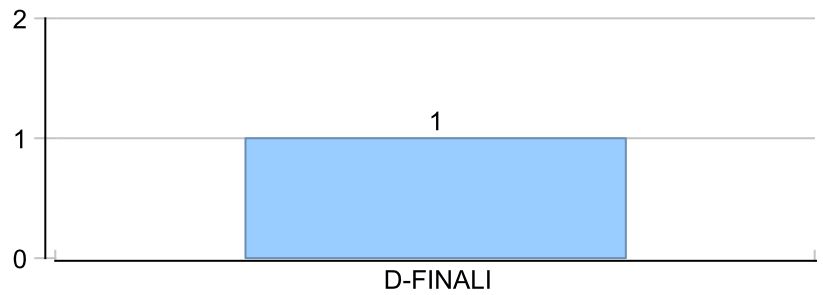

Risultati Tornei

Data	Giocatore	Avversario	Risultato	Esito	Tipo Partita	Tipo Torneo	Turno	Anno
01/dic/2015	JESUS	MAX	63/62	JESUS	SFI	QDC_CAMP		2015
19/apr/2016	JESUS	ANDY	P.R.	JESUS	SFI	QDC_CAMP		2016
22/giu/2016	JESUS	FRIDGE	61/62	JESUS	ED	QDC_CAMP	QUARTI	2016
03/lug/2016	JESUS	CAP	62/63	JESUS	ED	QDC_CAMP	SEMI	2016
06/lug/2016	ALE	JESUS	63/75	ALE	ED	QDC_CAMP	FINALE	2016