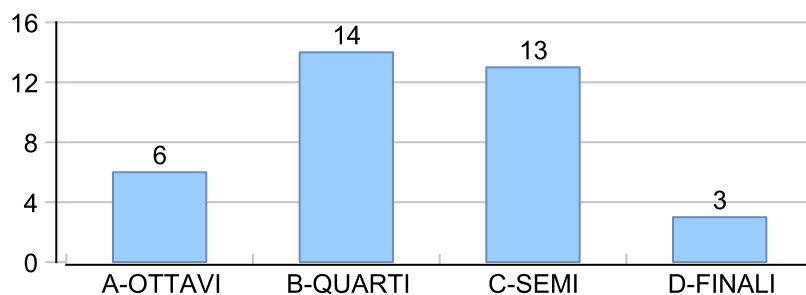

Risultati Tornei

Data	Giocatore	Avversario	Risultato	Esito	Tipo Partita	Tipo Torneo	Turno	Anno
14/set/2018	MAX	PROF	5/0 5/1	MAX	SFI	QDC_CAMP		2018
19/set/2018	MAX	MEC	5/0 5/0	MAX	SFI	QDC_CAMP		2018
24/set/2018	FRIDGE	MAX	5/4 5/0	FRIDGE	SFI	QDC_CAMP		2018
26/set/2018	MAX	MIX	2/5 5/4 5/3	MAX	SFI	QDC_CAMP		2018
27/set/2018	MAX	TIGRE	5/4 5/2	MAX	SFI	QDC_CAMP		2018
28/set/2018	MAX	DANY	5/1 5/3	MAX	ED	QDC_AUTUMN	OTTAVI	2018
28/set/2018	MAX	DANY	5/1 5/3	MAX	SFI	QDC_CAMP		2018
01/ott/2018	MAX	CICCIO	3/5 0/5	CICCIO	SFI	QDC_CAMP		2018
02/ott/2018	AMICO_MIO	MAX	0/5 0/5	MAX	SFI	QDC_CAMP		2018
12/ott/2018	MAX	ROBB	5/0 5/1	MAX	SFI	QDC_CAMP		2018
13/ott/2018	MAX	BIONDO	50/52	MAX	ED	QDC_AUTUMN	QUARTI	2018
15/ott/2018	MAX	VALE	5/1 5/0	MAX	SFI	QDC_CAMP		2018
17/ott/2018	MAX	BIONDO	5/0 3/5 5/2	MAX	SFI	QDC_CAMP		2018
19/ott/2018	MAX	TORE	5/1 5/3	MAX	SFI	QDC_CAMP		2018
20/ott/2018	CICCIO	MAX	52/53	CICCIO	ED	QDC_AUTUMN	SEMI	2018
24/ott/2018	MAX	DEKY	5/3 3/5 5/3	MAX	SFI	QDC_CAMP		2018
26/ott/2018	TUONO	MAX	5/4 2/5 3/5	MAX	SFI	QDC_CAMP		2018
29/ott/2018	MAX	ZENGH	5/2 3/5 5/1	MAX	SFI	QDC_CAMP		2018
31/ott/2018	MAX	LEONE	5/1 5/0	MAX	SFI	QDC_CAMP		2018
07/nov/2018	MAX	COLIBRY	5/0 5/1	MAX	SFI	QDC_CAMP		2018
11/nov/2018	MAX	CORAL_BAY	5/2 5/1	MAX	SFI	QDC_CAMP		2018
12/nov/2018	MAX	DOCTOR	5/1 5/1	MAX	SFI	QDC_CAMP		2018
25/nov/2018	MAX	CAP	P.R.	MAX	ED	QF	OTTAVI	2018
25/nov/2018	GIAMPY	MAX	2/5 5/3 5/4	GIAMPY	SFI	QDC_CAMP		2018
28/nov/2018	SERRAGOSTA	MAX	52/52	SERRAGOSTA	ED	QF	QUARTI	2018
28/nov/2018	MAX	SERRAGOSTA	2/5 2/5	SERRAGOSTA	SFI	QDC_CAMP		2018
11/dic/2018	MAX	LANCE	5/2 5/1	MAX	SFI	QDC_CAMP		2018
14/dic/2018	MAX	ASSO	5/0 5/1	MAX	SFI	QDC_CAMP		2018
28/dic/2018	MASSA	MAX	3/5 5/1 2/5	MAX	SFI	QDC_CAMP		2018
30/dic/2018	MAX	AVV77	5/1 5/1	MAX	SFI	QDC_CAMP		2018