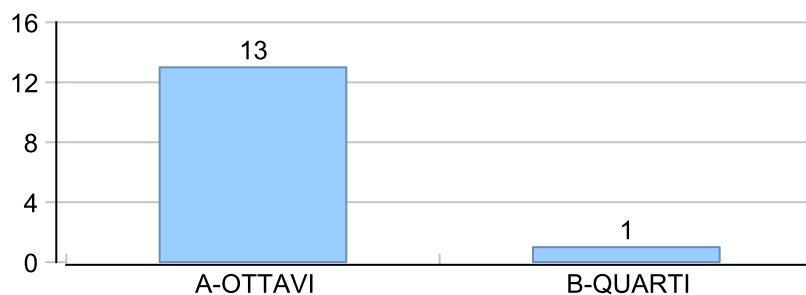

Risultati Tornei

Data	Giocatore	Avversario	Risultato	Esito	Tipo Partita	Tipo Torneo	Turno	Anno
18/mar/2018	CRAZY_HORSE	SHARK	51/52	CRAZY_HORSE	ED	QDC_SPRING	OTTAVI	2018
27/mar/2018	SHARK	CICCIO	0/5 0/5	CICCIO	SFI	QDC_CAMP		2018
26/apr/2018	SHARK	PROF	1/5 2/5	PROF	SFI	QDC_CAMP		2018
08/mag/2018	ZENGH	SHARK	53/53	ZENGH	ED	QDC_2	OTTAVI	2018
25/giu/2018	MASSA	SHARK	42/40	MASSA	ED	QDC_SUMMER	OTTAVI	2018
06/set/2018	MAX	SHARK	5/1 5/2	MAX	SFI	QDC_CAMP		2018
10/set/2018	SHARK	TORE	1/5 1/5	TORE	SFI	QDC_CAMP		2018
12/set/2018	MASSA	SHARK	5/0 5/0	MASSA	SFI	QDC_CAMP		2018
17/set/2018	SHARK	LANCE	0/5 1/5	LANCE	SFI	QDC_CAMP		2018
20/set/2018	DEKY	SHARK	51/51	DEKY	ED	QDC_AUTUMN	SEDICESIMI	2018
25/set/2018	GIAMPY	SHARK	5/1 5/0	GIAMPY	SFI	QDC_CAMP		2018
29/set/2018	SHARK	MINO	1/5 1/5	MINO	SFI	QDC_CAMP		2018
04/ott/2018	SHARK	COLIBRY	2/5 3/5	COLIBRY	SFI	QDC_CAMP		2018
09/ott/2018	SHARK	VALE	0/5 1/5	VALE	SFI	QDC_CAMP		2018
11/ott/2018	SHARK	AMICO_MIO	5/2 5/3	SHARK	SFI	QDC_CAMP		2018
13/ott/2018	TUONO	SHARK	5/0 5/0	TUONO	SFI	QDC_CAMP		2018
15/ott/2018	CRAZY_HORSE	SHARK	5/3 5/2	CRAZY_HORSE	SFI	QDC_CAMP		2018
19/ott/2018	SHARK	ZENGH	3/5 2/5	ZENGH	SFI	QDC_CAMP		2018
24/ott/2018	SHARK	ROBB	1/5 2/5	ROBB	SFI	QDC_CAMP		2018
30/ott/2018	FRIDGE	SHARK	5/0 5/0	FRIDGE	SFI	QDC_CAMP		2018
02/nov/2018	CICCIO	SHARK	5/0 5/0	CICCIO	SFI	QDC_CAMP		2018
07/nov/2018	SHARK	CORAL_BAY	0/5 4/5	CORAL_BAY	SFI	QDC_CAMP		2018
09/nov/2018	CAP	SHARK	5/1 5/0	CAP	SFI	QDC_CAMP		2018
09/nov/2018	CAP	SHARK	51/50	CAP	ED	QF	SEDICESIMI	2018
12/nov/2018	SANTO	SHARK	5/0 5/1	SANTO	SFI	QDC_CAMP		2018
23/nov/2018	SHARK	DEKY	2/5 1/5	DEKY	SFI	QDC_CAMP		2018
27/nov/2018	SHARK	LEONE	5/4 1/5 4/5	LEONE	SFI	QDC_CAMP		2018
30/nov/2018	NONNO	SHARK	5/1 5/1	NONNO	SFI	QDC_CAMP		2018
05/dic/2018	SHARK	DJ	5/0 4/5 2/5	DJ	SFI	QDC_CAMP		2018
29/dic/2018	SHARK	BIONDO	2/5 1/5	BIONDO	SFI	QDC_CAMP		2018