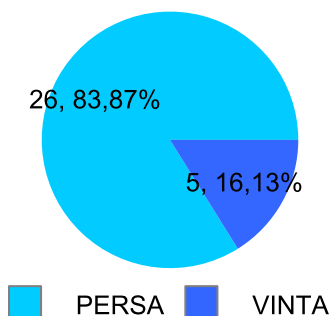

Giocatore

MAC_BRAT

Vinte/Perse