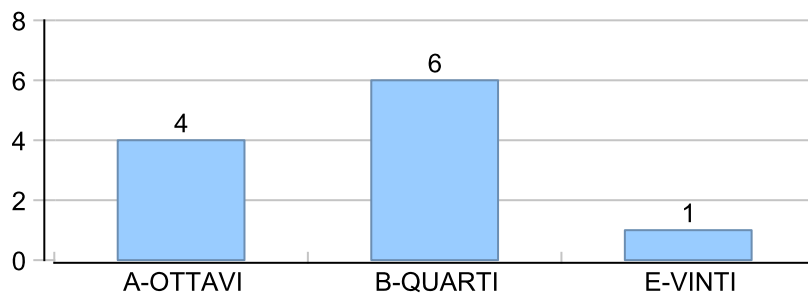

Risultati Tornei

Data	Giocatore	Avversario	Risultato	Esito	Tipo Partita	Tipo Torneo	Turno	Anno
10/nov/2018	GIAMPY	MASSA	4/5 5/1 5/4	GIAMPY	SFI	QDC_CAMP		2018
16/nov/2018	GIAMPY	TORE	50/25/53	GIAMPY	ED	QF	OTTAVI	2018
21/nov/2018	GIAMPY	COLIBRY	5/4 5/1	GIAMPY	SFI	QDC_CAMP		2018
25/nov/2018	GIAMPY	MAX	2/5 5/3 5/4	GIAMPY	SFI	QDC_CAMP		2018
10/dic/2018	SANTO	GIAMPY	53/50	SANTO	ED	QF	QUARTI	2018
10/dic/2018	SANTO	GIAMPY	5/3 5/0	SANTO	SFI	QDC_CAMP		2018
11/gen/2019	GIAMPY	ROBB	3/5 2/5	ROBB	SFI	QDC_CAMP		2019
19/gen/2019	GIAMPY	AVV77	3/5 5/2 5/1	GIAMPY	SFI	QDC_CAMP		2019
26/gen/2019	GIAMPY	DJ	5/0 1/5 5/2	GIAMPY	SFI	QDC_CAMP		2019
02/feb/2019	GIAMPY	MIX	5/3 0/5 1/5	MIX	SFI	QDC_CAMP		2019
17/feb/2019	GIAMPY	CORAL_BAY	4/5 2/5	CORAL_BAY	SFI	QDC_CAMP		2019
16/mar/2019	ASSO	GIAMPY	5/2 3/5 4/5	GIAMPY	SFI	QDC_CAMP		2019
20/mar/2019	GIAMPY	LANCE	5/3 5/1	GIAMPY	SFI	QDC_CAMP		2019
23/mar/2019	CICCIO	GIAMPY	5/2 5/4	CICCIO	SFI	QDC_CAMP		2019
01/apr/2019	GIAMPY	VALE	3/5 5/4 2/5	VALE	SFI	QDC_CAMP		2019
06/apr/2019	MINO	GIAMPY	54/51	MINO	ED	QMG	OTTAVI	2019
17/apr/2019	CAP	GIAMPY	5/4 1/5 0/5	GIAMPY	SFI	QDC_CAMP		2019