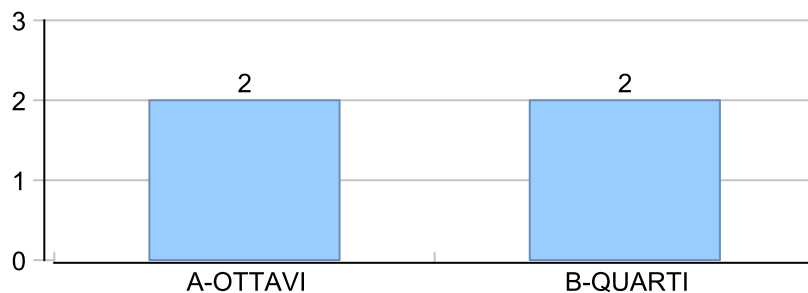

Risultati Tornei

Data	Giocatore	Avversario	Risultato	Esito	Tipo Partita	Tipo Torneo	Turno	Anno
20/mar/2017	DJ	CAT	9/6	DJ	SFI	QDC_CAMP		2017
07/apr/2017	MIX	DJ	61/62	MIX	SFI	QDC_CAMP		2017
19/apr/2017	VALE	DJ	9/7	VALE	SFI	QDC_CAMP		2017
26/apr/2017	MAX	DJ	9/7	MAX	SFI	QDC_CAMP		2017
11/mag/2017	FRIDGE	DJ	9/2	FRIDGE	ED	QDC_CAMP	OTTAVI	2017
15/set/2017	TORE	DJ	1/5 5/1 7-4	TORE	SFI	QDC_CAMP		2017
19/set/2017	GIAMPY	DJ	5/4 5/1	GIAMPY	SFI	QDC_CAMP		2017
24/set/2017	MIX	DJ	5/3 5/4	MIX	SFI	QDC_CAMP		2017
25/set/2017	CAT	DJ	5/4 5/3	CAT	SFI	QDC_CAMP		2017
02/ott/2017	ZENGH	DJ	4/5 0/5	DJ	SFI	QDC_CAMP		2017
06/ott/2017	TUONO	DJ	5/4 4/5 9-7	TUONO	SFI	QDC_CAMP		2017
09/ott/2017	SUPER_BRAT	DJ	5/1 5/3	SUPER_BRAT	SFI	QDC_CAMP		2017
20/ott/2017	CORAL_BAY	DJ	5/0 5/3	CORAL_BAY	SFI	QDC_CAMP		2017
25/ott/2017	FELIX	DJ	5/1 5/0	FELIX	SFI	QDC_CAMP		2017
11/nov/2017	LANCE	DJ	5/4 5/2	LANCE	SFI	QDC_CAMP		2017
23/nov/2017	SHARK	DJ	2/5 5/3 7-5	SHARK	SFI	QDC_CAMP		2017
23/gen/2018	CAT	DJ	35/53/7-5	CAT	ED	QDC_WINTER	SEDICESIMI	2018
27/gen/2018	MASSA	DJ	5/1 5/2	MASSA	SFI	QDC_CAMP		2018
30/gen/2018	VALE	DJ	5/1 5/4	VALE	SFI	QDC_CAMP		2018
01/feb/2018	FRIDGE	DJ	5/3 5/0	FRIDGE	SFI	QDC_CAMP		2018
03/mar/2018	SANTO	DJ	3/5 5/0 7-5	SANTO	SFI	QDC_CAMP		2018
12/mar/2018	CRAZY_HORSE	DJ	5/3 3/5 7-4	CRAZY_HORSE	SFI	QDC_CAMP		2018
21/mar/2018	TIGRE	DJ	3/5 1/5	DJ	SFI	QDC_CAMP		2018
27/mar/2018	CAP	DJ	5/1 5/0	CAP	SFI	QDC_CAMP		2018
30/mar/2018	MAX	DJ	5/0 5/0	MAX	SFI	QDC_CAMP		2018
12/mag/2018	AVV77	DJ	50/54	AVV77	ED	QDC_2	OTTAVI	2018
05/dic/2018	SHARK	DJ	5/0 4/5 2/5	DJ	SFI	QDC_CAMP		2018
16/dic/2018	TORE	DJ	5/1 5/1	TORE	SFI	QDC_CAMP		2018
22/dic/2018	BIONDO	DJ	5/2 5/2	BIONDO	SFI	QDC_CAMP		2018
24/dic/2018	MASSA	DJ	5/0 3/5 5/0	MASSA	SFI	QDC_CAMP		2018