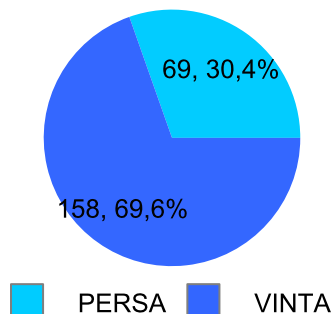

Giocatore

TIGRE

Vinte/Perse