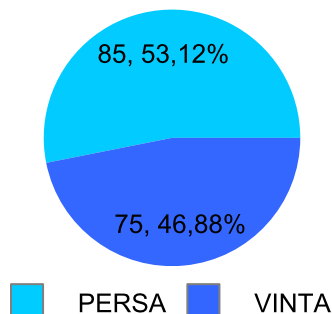

Giocatore

TORE

Vinte/Perse