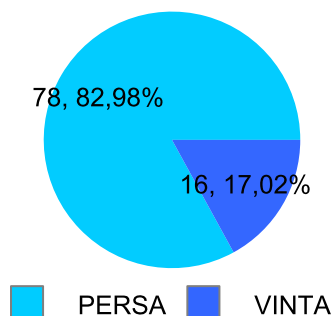

Giocatore

GUARO

Vinte/Perse