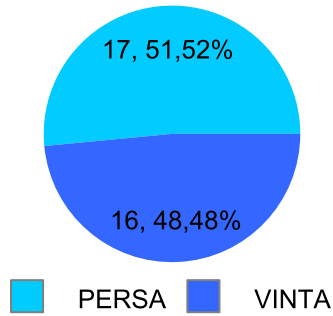

Giocatore

ASSO

Vinte/Perse