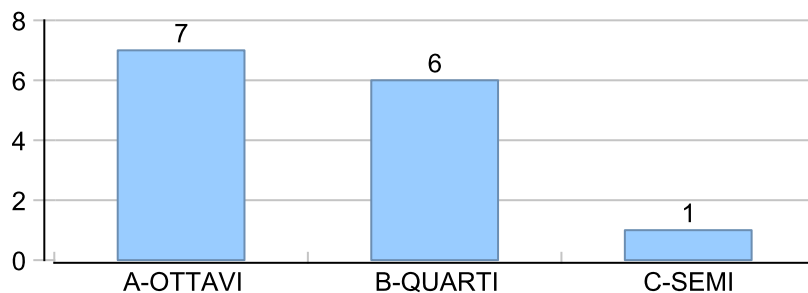

Risultati Tornei

Data	Giocatore	Avversario	Risultato	Esito	Tipo Partita	Tipo Torneo	Turno	Anno
10/set/2020	COBRA	BOSS	P.R.	COBRA	ED	QDC_2	OTTAVI	2020
17/set/2020	COBRA	LEONE	5/1 5/1	COBRA	SFI	QDC_CAMP		2020
18/set/2020	COBRA	GUARO	5/0 5/1	COBRA	SFI	QDC_CAMP		2020
21/set/2020	MATS	COBRA	52/53	MATS	ED	QDC_2	QUARTI	2020
30/set/2020	COBRA	AMICO_MIO	5/1 5/0	COBRA	SFI	QDC_CAMP		2020
02/ott/2020	FRASILE	COBRA	1/5 1/5	COBRA	SFI	QDC_CAMP		2020
14/ott/2020	NONNO	COBRA	2/5 0/5	COBRA	SFI	QDC_CAMP		2020
16/ott/2020	CAP	COBRA	5/4 5/0	CAP	SFI	QDC_CAMP		2020
06/nov/2020	COBRA	SHARK	5/0 5/3	COBRA	SFI	QDC_CAMP		2020
07/nov/2020	COBRA	ZENGH	5/1 5/2	COBRA	SFI	QDC_CAMP		2020
11/nov/2020	COBRA	HORUS	5/2 5/0	COBRA	SFI	QDC_CAMP		2020
13/nov/2020	FRIDGE	COBRA	5/2 3/5 5/3	FRIDGE	SFI	QDC_CAMP		2020
25/nov/2020	COBRA	VALE	5/4 5/2	COBRA	SFI	QDC_CAMP		2020
04/dic/2020	COBRA	MATS	2/5 5/3 3/5	MATS	SFI	QDC_CAMP		2020
07/dic/2020	MAX	COBRA	5/2 5/2	MAX	SFI	QDC_CAMP		2020
11/gen/2021	COBRA	BIONDO	5/2 3/5 5/3	COBRA	SFI	QDC_CAMP		2021
12/gen/2021	COBRA	SPIRO	5/2 5/2	COBRA	SFI	QDC_CAMP		2021
15/gen/2021	COBRA	TORE	5/3 1/5 5/2	COBRA	SFI	QDC_CAMP		2021
22/gen/2021	CICCIO	COBRA	5/1 5/4	CICCIO	SFI	QDC_CAMP		2021
29/gen/2021	TIGRE	COBRA	5/3 5/4	TIGRE	SFI	QDC_CAMP		2021
03/feb/2021	BIONDO	COBRA	5/2 3/5 5/0	BIONDO	ED	WINTER	OTTAVI	2021
03/mar/2021	LUPIN	COBRA	5/4 5/3	LUPIN	SFI	QDC_CAMP		2021
10/mar/2021	COBRA	SPEEDY	5/1 5/0	COBRA	SFI	QDC_CAMP		2021
18/giu/2021	MATS	COBRA	5/1 5/2	MATS	ED	QDC_CAMP	OTTAVI	2021
01/set/2021	COBRA	COX	5/2 5/3	COBRA	SFI	QDC_CAMP		2021
18/set/2021	MASSA	COBRA	P.R.	MASSA	SFI	QDC_CAMP		2021
27/set/2021	MICIONE	COBRA	P.R.	MICIONE	SFI	QDC_CAMP		2021
06/ott/2021	COBRA	VALE	5/4 5/1	COBRA	SFI	QDC_CAMP		2021
11/ott/2021	GUARO	COBRA	4/5 4/5	COBRA	SFI	QDC_CAMP		2021
19/ott/2021	AL	COBRA	2/5 3/5	COBRA	SFI	QDC_CAMP		2021