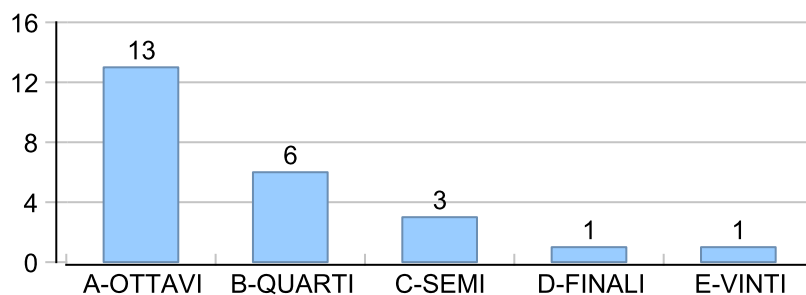

Risultati Tornei

Data	Giocatore	Avversario	Risultato	Esito	Tipo Partita	Tipo Torneo	Turno	Anno
27/gen/2019	TUONO	CICCIO	0/5 2/5	CICCIO	SFI	QDC_CAMP		2019
08/feb/2019	TUONO	DANY	5/4 4/5 5/3	TUONO	SFI	QDC_CAMP		2019
09/feb/2019	TUONO	ASSO	4/5 4/5	ASSO	SFI	QDC_CAMP		2019
02/mar/2019	TUONO	NONNO	4/5 5/3 3/5	NONNO	SFI	QDC_CAMP		2019
11/mar/2019	TORE	TUONO	5/3 5/1	TORE	SFI	QDC_CAMP		2019
13/mar/2019	TUONO	DEKY	3/5 2/5	DEKY	SFI	QDC_CAMP		2019
27/mar/2019	MIX	TUONO	53/53	MIX	ED	QMG	SEDICESIMI	2019
06/apr/2019	TUONO	DJ	5/3 5/1	TUONO	SFI	QDC_CAMP		2019
17/apr/2019	TUONO	ROBB	4/5 4/5	ROBB	SFI	QDC_CAMP		2019
27/apr/2019	TUONO	LANCE	4/5 5/1 5/3	TUONO	SFI	QDC_CAMP		2019
08/giu/2019	TUONO	TORE	P.R.	TUONO	ED	QDC_CAMP	OTTAVI	2019
13/giu/2019	SANTO	TUONO	51/51	SANTO	ED	QDC_CAMP	QUARTI	2019
06/lug/2019	BIONDO	TUONO	53/52	BIONDO	ED	QDC_2	QUARTI	2019
09/lug/2019	BIONDO	TUONO	51/52	BIONDO	ED	QMC	OTTAVI	2019
28/set/2019	TUONO	MEC	52/51	TUONO	ED	QMS	OTTAVI	2019
28/set/2019	TUONO	MEC	5/2 5/1	TUONO	SFI	QDC_CAMP		2019
08/ott/2019	TUONO	COBRA	5/4 2/5 5/2	TUONO	SFI	QDC_CAMP		2019
08/ott/2019	TUONO	COBRA	52/51	TUONO	ED	QMS	QUARTI	2019
19/ott/2019	CICCIO	TUONO	5/1 5/0	CICCIO	SFI	QDC_CAMP		2019
19/ott/2019	CICCIO	TUONO	51/50	CICCIO	ED	QMS	SEMI	2019
20/ott/2019	TUONO	BIONDO	4/5 5/4 4/5	BIONDO	SFI	QDC_CAMP		2019
20/ott/2019	TUONO	SHARK	5/0 5/0	TUONO	SFI	QDC_CAMP		2019
29/ott/2019	TUONO	SANTO	2/5 1/5	SANTO	SFI	QDC_CAMP		2019
03/nov/2019	FRIDGE	TUONO	5/0 5/2	FRIDGE	SFI	QDC_CAMP		2019
08/nov/2019	TUONO	MASSA	3/5 0/5	MASSA	SFI	QDC_CAMP		2019
10/nov/2019	MAX	TUONO	52/51	MAX	ED	QF	ROUND_ROBIN	2019
10/nov/2019	MAX	TUONO	5/2 5/1	MAX	SFI	QDC_CAMP		2019
16/nov/2019	TUONO	CORAL_BAY	51/54	TUONO	ED	QF	ROUND_ROBIN	2019
16/nov/2019	TUONO	CORAL_BAY	5/1 5/4	TUONO	SFI	QDC_CAMP		2019
24/nov/2019	LEONE	TUONO	1/5 3/5	TUONO	SFI	QDC_CAMP		2019