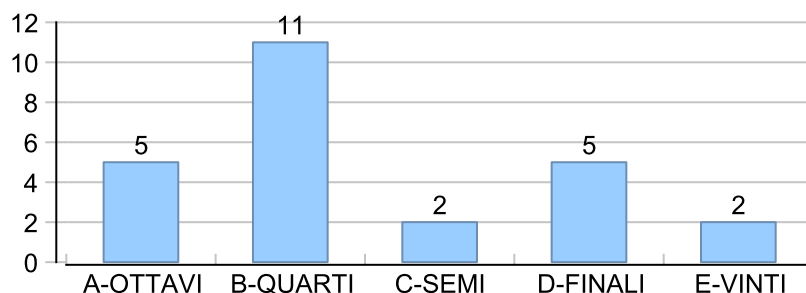

Risultati Tornei

Data	Giocatore	Avversario	Risultato	Esito	Tipo Partita	Tipo Torneo	Turno	Anno
29/feb/2020	BOSS	SANTO	53/53	BOSS	ED	WINTER	FINALE	2020
29/feb/2020	BOSS	SANTO	5/3 5/3	BOSS	SFI	QDC_CAMP		2020
14/lug/2020	SANTO	DEKY	51/50	SANTO	ED	QDC_CAMP	OTTAVI	2020
04/set/2020	CICCIO	SANTO	51/35/53	CICCIO	ED	QDC_CAMP	QUARTI	2020
19/set/2020	SANTO	DEKY	25/52/53	SANTO	ED	QDC_2	QUARTI	2020
20/ott/2020	SANTO	MATS	52/52	SANTO	ED	QDC_2	SEMI	2020
04/nov/2020	SANTO	MAX	51/53	SANTO	ED	QDC_2	FINALE	2020
18/dic/2020	SANTO	TUONO	15/53/50	SANTO	ED	QF	OTTAVI	2020
10/gen/2021	CICCIO	SANTO	54/54	CICCIO	ED	QF	QUARTI	2020
12/set/2022	ROCCHESI	SANTO	3/5 0/5	SANTO	SFI	QDC_CAMP		2022
20/set/2022	SANTO	AL	5/4 5/2	SANTO	SFI	QDC_CAMP		2022
01/ott/2022	SANTO	VINZ	5/0 5/2	SANTO	SFI	QDC_CAMP		2022
10/ott/2022	SANTO	BIONDO	P.R.	SANTO	SFI	QDC_CAMP		2022
17/ott/2022	SANTO	SPEEDY	5/0 5/1	SANTO	SFI	QDC_CAMP		2022
27/ott/2022	SANTO	LEOPARDO	5/0 5/0	SANTO	SFI	QDC_CAMP		2022
29/ott/2022	MANU	SANTO	2/5 1/5	SANTO	SFI	QDC_CAMP		2022
10/nov/2022	SANTO	VALE	5/2 5/2	SANTO	SFI	QDC_CAMP		2022
17/nov/2022	SANTO	MICIONE	5/3 5/2	SANTO	SFI	QDC_CAMP		2022
24/nov/2022	SANTO	TORE	5/1 5/3	SANTO	SFI	QDC_CAMP		2022
13/dic/2022	SANTO	TIGRE	P.R.	SANTO	SFI	QDC_CAMP		2022
19/dic/2022	SANTO	BRADIPO	5/2 5/2	SANTO	SFI	QDC_CAMP		2022
21/dic/2022	SANTO	SHARK	P.R.	SANTO	SFI	QDC_CAMP		2022
19/gen/2023	SANTO	TURKEY	5/0 5/1	SANTO	SFI	QDC_CAMP		2023
23/gen/2023	MAX	SANTO	2/5 3/5	SANTO	SFI	QDC_CAMP		2023
01/feb/2023	SANTO	COBRA	5/1 5/2	SANTO	ED	WINTER	QUARTI	2023
03/feb/2023	TUONO	SANTO	3/5 2/5	SANTO	SFI	QDC_CAMP		2023
11/feb/2023	FRIDGE	SANTO	5/2 5/1	FRIDGE	ED	WINTER	SEMI	2023
13/feb/2023	SANTO	CRAZY_HORSE	3/5 5/0 5/2	SANTO	SFI	QDC_CAMP		2023
18/feb/2023	SANTO	CORAL_BAY	5/4 5/1	SANTO	SFI	QDC_CAMP		2023
22/feb/2023	CAP	SANTO	2/5 2/5	SANTO	SFI	QDC_CAMP		2023