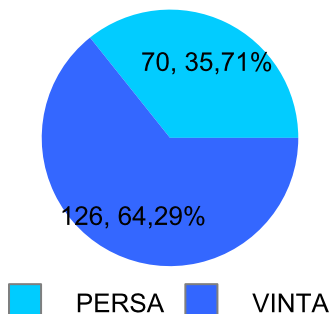

Giocatore

CORAL_BAY

Vinte/Perse