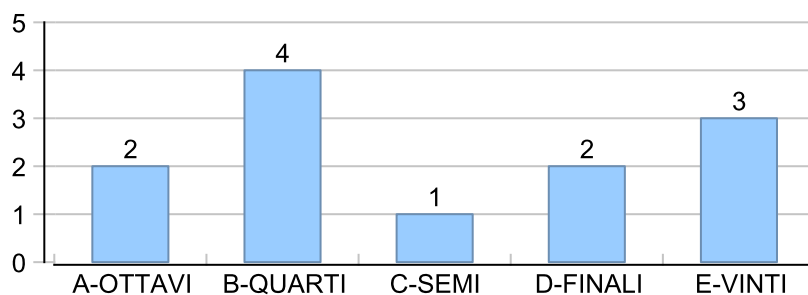

Risultati Tornei

Data	Giocatore	Avversario	Risultato	Esito	Tipo Partita	Tipo Torneo	Turno	Anno
01/apr/2018	SERRAGOSTA	TIGRE	P.R.	SERRAGOSTA	ED	QDC_SPRING	QUARTI	2018
03/apr/2018	SERRAGOSTA	MAX	54/51	SERRAGOSTA	ED	QDC_SPRING	SEMI	2018
10/apr/2018	BIONDO	SERRAGOSTA	3/5 3/5	SERRAGOSTA	SFI	QDC_CAMP		2018
14/apr/2018	SERRAGOSTA	MASSA	54/50	SERRAGOSTA	ED	QDC_SPRING	FINALE	2018
26/apr/2018	VALE	SERRAGOSTA	5/3 5/3	VALE	SFI	QDC_CAMP		2018
21/mag/2018	SERRAGOSTA	MASSA	53/53	SERRAGOSTA	ED	QDC_CAMP	OTTAVI	2018
02/giu/2018	SERRAGOSTA	BIONDO	54/53	SERRAGOSTA	ED	QDC_CAMP	QUARTI	2018
07/giu/2018	SERRAGOSTA	SUPER_BRAT	52/53	SERRAGOSTA	ED	QDC_CAMP	SEMI	2018
14/giu/2018	SANTO	SERRAGOSTA	25/50/9-7	SANTO	ED	QDC_CAMP	FINALE	2018
30/giu/2018	SERRAGOSTA	MIX	43/40	SERRAGOSTA	ED	QDC_SUMMER	OTTAVI	2018
12/lug/2018	SERRAGOSTA	SANTO	41/34/42	SERRAGOSTA	ED	QDC_SUMMER	QUARTI	2018
21/lug/2018	SERRAGOSTA	MASSA	41/42	SERRAGOSTA	ED	QDC_SUMMER	SEMI	2018
27/lug/2018	SERRAGOSTA	FELIX	42/42	SERRAGOSTA	ED	QDC_SUMMER	FINALE	2018
01/set/2018	SERRAGOSTA	CRAZY_HORSE	5/3 5/0	SERRAGOSTA	SFI	QDC_CAMP		2018
10/set/2018	SERRAGOSTA	DEKY	5/1 5/4	SERRAGOSTA	SFI	QDC_CAMP		2018
15/set/2018	GIAMPY	SERRAGOSTA	2/5 2/5	SERRAGOSTA	SFI	QDC_CAMP		2018
18/set/2018	SANTO	SERRAGOSTA	5/4 5/4	SANTO	SFI	QDC_CAMP		2018
20/set/2018	SERRAGOSTA	MINO	5/3 5/1	SERRAGOSTA	SFI	QDC_CAMP		2018
23/ott/2018	SERRAGOSTA	MASSA	5/1 2/5 5/2	SERRAGOSTA	SFI	QDC_CAMP		2018
30/ott/2018	DOCTOR	SERRAGOSTA	5/3 0/5 5/2	DOCTOR	SFI	QDC_CAMP		2018
07/nov/2018	FRIDGE	SERRAGOSTA	3/5 5/2 5/4	FRIDGE	SFI	QDC_CAMP		2018
12/nov/2018	TUONO	SERRAGOSTA	2/5 3/5	SERRAGOSTA	SFI	QDC_CAMP		2018
14/nov/2018	MIX	SERRAGOSTA	1/5 5/4 5/4	MIX	SFI	QDC_CAMP		2018
24/nov/2018	SERRAGOSTA	BIONDO	51/35/50	SERRAGOSTA	ED	QF	OTTAVI	2018
28/nov/2018	MAX	SERRAGOSTA	2/5 2/5	SERRAGOSTA	SFI	QDC_CAMP		2018
28/nov/2018	SERRAGOSTA	MAX	52/52	SERRAGOSTA	ED	QF	QUARTI	2018
04/dic/2018	NONNO	SERRAGOSTA	2/5 2/5	SERRAGOSTA	SFI	QDC_CAMP		2018
06/dic/2018	SERRAGOSTA	LANCE	2/5 1/5	LANCE	SFI	QDC_CAMP		2018
12/dic/2018	TIGRE	SERRAGOSTA	5/2 5/4	TIGRE	SFI	QDC_CAMP		2018
20/dic/2018	SERRAGOSTA	CICCIO	53/53	SERRAGOSTA	ED	QF	SEMI	2018