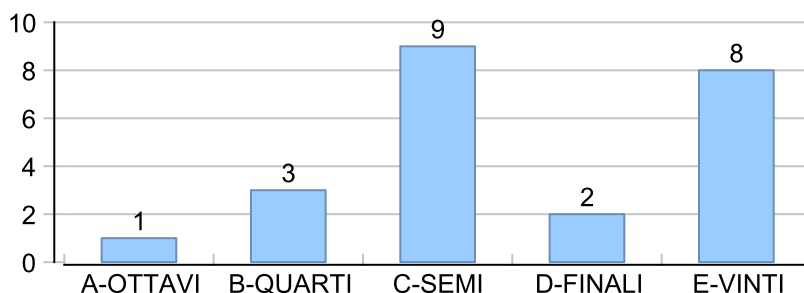

Risultati Tornei

Data	Giocatore	Avversario	Risultato	Esito	Tipo Partita	Tipo Torneo	Turno	Anno
03/feb/2021	CICCIO	TIGRE	5/1 5/2	CICCIO	ED	WINTER	OTTAVI	2021
06/feb/2021	CICCIO	MASSA	51/35/52	CICCIO	ED	QF	FINALE	2020
06/feb/2021	CICCIO	MASSA	5/1 3/5 5/2	CICCIO	SFI	QDC_CAMP		2021
12/feb/2021	CICCIO	ROBB	5/0 5/1	CICCIO	SFI	QDC_CAMP		2021
18/feb/2021	CICCIO	MATS	5/3 5/1	CICCIO	ED	WINTER	QUARTI	2021
25/feb/2021	DEKY	CICCIO	1/5 5/2 5/0	DEKY	ED	WINTER	SEMI	2021
15/mag/2021	CICCIO	COLIBRY	5/2 5/2	CICCIO	SFI	QDC_CAMP		2021
20/mag/2021	CICCIO	AL	5/0 5/0	CICCIO	SFI	QDC_CAMP		2021
05/lug/2021	CAP	CICCIO	3/5 5/3 5/1	CAP	ED	QDC_CAMP	QUARTI	2021
08/set/2021	CICCIO	SARTO	5/1 5/1	CICCIO	SFI	QDC_CAMP		2021
13/set/2021	FRIDGE	CICCIO	5/4 1/5 5/2	FRIDGE	SFI	QDC_CAMP		2021
22/set/2021	TUONO	CICCIO	1/5 0/5	CICCIO	SFI	QDC_CAMP		2021
09/ott/2021	CICCIO	VINZ	5/1 5/2	CICCIO	SFI	QDC_CAMP		2021
18/ott/2021	CICCIO	MEC	5/0 5/0	CICCIO	SFI	QDC_CAMP		2021
20/ott/2021	CICCIO	CAP	5/1 5/0	CICCIO	SFI	QDC_CAMP		2021
28/ott/2021	CICCIO	COX	5/2 5/2	CICCIO	SFI	QDC_CAMP		2021
23/nov/2021	CICCIO	MICIONE	3/5 4/5	MICIONE	SFI	QDC_CAMP		2021
06/dic/2021	CICCIO	NONNO	P.R.	CICCIO	SFI	QDC_CAMP		2021
14/dic/2021	CICCIO	CORAL_BAY	5/0 3/5 5/2	CICCIO	SFI	QDC_CAMP		2021
15/dic/2021	CICCIO	TUONO	5/1 2/5 5/0	CICCIO	ED	QF	QUARTI	2021
15/dic/2021	CICCIO	SPEEDY	5/2 5/2	CICCIO	SFI	QDC_CAMP		2021
22/dic/2021	CICCIO	BIONDO	5/2 1/5 5/3	CICCIO	SFI	QDC_CAMP		2021
29/dic/2021	CICCIO	COLIBRY	4/5 5/2 5/0	CICCIO	SFI	QDC_CAMP		2021
02/gen/2022	MATS	CICCIO	5/2 5/1	MATS	ED	QF	SEMI	2021
06/gen/2022	CICCIO	COBRA	5/2 5/4	CICCIO	SFI	QDC_CAMP		2022
12/gen/2022	CICCIO	LEONE	5/0 5/0	CICCIO	SFI	QDC_CAMP		2022
31/gen/2022	CICCIO	MAX	5/1 4/5 1/5	MAX	SFI	QDC_CAMP		2022
02/feb/2022	CICCIO	COBRA	5/1 5/3	CICCIO	ED	WINTER	OTTAVI	2021
10/feb/2022	CICCIO	SHARK	5/2 5/0	CICCIO	SFI	QDC_CAMP		2022
14/feb/2022	CICCIO	CORAL_BAY	5/1 5/3	CICCIO	ED	WINTER	OTTAVI	2021