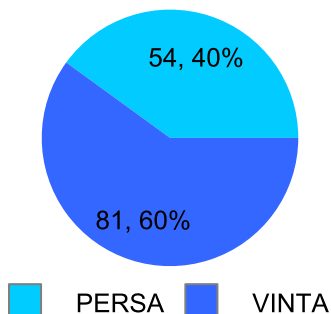

Giocatore

COBRA

Vinte/Perse