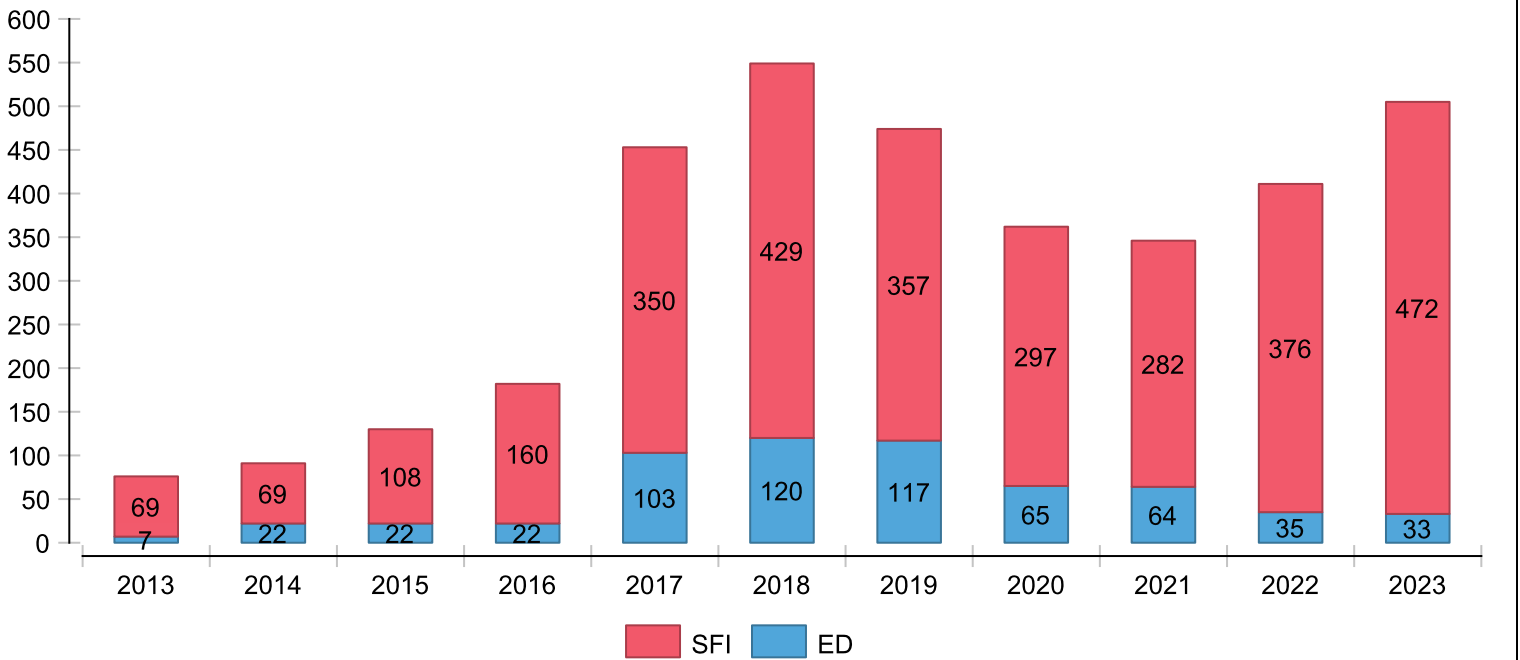

Edizione 4 - 2022-2013 - Agg. 31/12/2022 - 75 Giocatori - 3069 partite QDC totali

Edizione 3 - 2021-2013 - Agg. 30/12/2021 - 72 Giocatori - 2650 partite QDC totali

Edizione 2 - 2020-2013 - Agg. 30/12/2020 - 68 Giocatori - 2311 partite QDC totali

Edizione 1 - 2018-2013 - Agg. 30/12/2018 - 56 Giocatori - 1481 partite QDC totali

2 - STATISTICHE GENERALI DATABASE PARTITE

Questa sezione contiene alcune statistiche generali su tutto il database.

In particolare, sono riportati due grafici. Il primo include la distribuzione del numero di partite per anno, mentre il secondo include la suddivisione, sempre per anno, delle partite di tipo "Sfida" (SFI) e di quelle a "Eliminazione Diretta" (ED).

Infine, il numero totale di partite incluse nel Database è riportato in Copertina.

Numero Partite Suddivise per Anno

Numero Partite Suddivise per Anno e per Tipo

3 - ANAGRAFICA GIOCATORI

Questa sezione contiene la lista di tutti i giocatori che hanno disputato almeno una partita QDC.