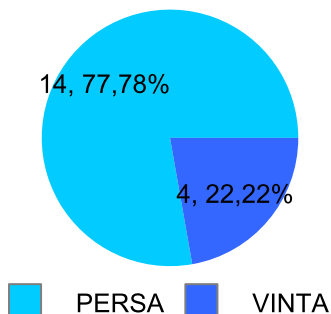

Giocatore

RIO

Vinte/Perse

Data	Giocatore	Avversario	Risultato	Esito	Tipo Partita	Tipo Torneo	Turno	Anno
11/mar/2014	MAX	RIO	61/32 rit.	MAX	SFI	QDC_CAMP		2014
13/mar/2014	RIO	VALE	16/76/10-4	RIO	SFI	QDC_CAMP		2014
20/mar/2014	FRIDGE	RIO	62/60	FRIDGE	SFI	QDC_CAMP		2014
25/mar/2014	MINO	RIO	62/62	MINO	SFI	QDC_CAMP		2014
02/apr/2014	DANY	RIO	63/76	DANY	SFI	QDC_CAMP		2014
09/mag/2014	ANDY	RIO	16/64/10-4	ANDY	SFI	QDC_CAMP		2014
28/mag/2014	TIGRE	RIO	61/63	TIGRE	SFI	QDC_CAMP		2014
23/giu/2014	CARICA	RIO	64/64	CARICA	SFI	QDC_CAMP		2014
21/gen/2015	BIONDO	RIO	63/76	BIONDO	SFI	QDC_CAMP		2015
05/feb/2015	PROF	RIO	76/63	PROF	SFI	QDC_CAMP		2015
06/feb/2015	RIO	LEONE	64/62	RIO	SFI	QDC_CAMP		2015
14/feb/2015	CARICA	RIO	61/62	CARICA	SFI	QDC_CAMP		2015
11/mar/2015	RIO	ANDY	64/61	RIO	SFI	QDC_CAMP		2015
31/mar/2015	RIO	CORAL_BAY	67/64/14-12	RIO	SFI	QDC_CAMP		2015
27/apr/2015	CAP	RIO	62/60	CAP	SFI	QDC_CAMP		2015
30/apr/2015	DANY	RIO	63/46/10-2	DANY	SFI	QDC_CAMP		2015
20/mag/2015	SANTO	RIO	60/61	SANTO	SFI	QDC_CAMP		2015
22/mag/2015	TIGRE	RIO	P.R.	TIGRE	SFI	QDC_CAMP		2015