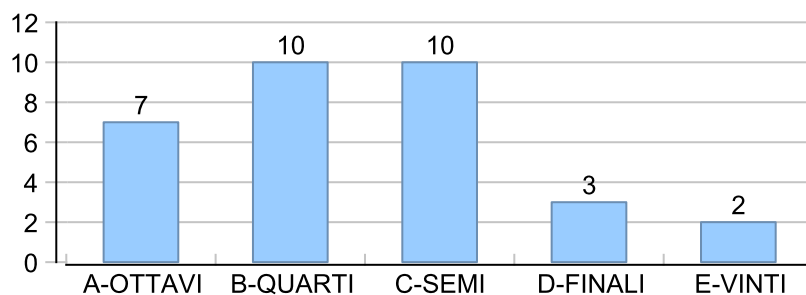

Risultati Tornei

Data	Giocatore	Avversario	Risultato	Esito	Tipo Partita	Tipo Torneo	Turno	Anno
15/apr/2023	TUONO	CAP	5/4 4/5 2/5	CAP	SFI	QDC_CAMP		2023
27/apr/2023	CAP	SHARK	5/4 5/1	CAP	SFI	QDC_CAMP		2023
08/mag/2023	CAP	CORAL_BAY	1/5 5/4 5/2	CAP	SFI	QDC_CAMP		2023
16/mag/2023	CAP	MICIONE	P.R.	CAP	SFI	QDC_CAMP		2023
13/giu/2023	CAP	CRAZY_HORSE	5/2 5/1	CAP	ED	QDC_CAMP	OTTAVI	2023
17/giu/2023	MASSA	CAP	5/1 5/2	MASSA	ED	QDC_CAMP	QUARTI	2023
19/set/2023	MANU	CAP	2/5 2/5	CAP	SFI	QDC_CAMP		2023
20/set/2023	CAP	MASSA	2/5 0/5	MASSA	SFI	QDC_CAMP		2023
27/set/2023	CAP	FAINA	5/4 5/0	CAP	SFI	QDC_CAMP		2023
05/ott/2023	CAP	BRADIPO	5/0 5/3	CAP	SFI	QDC_CAMP		2023
12/ott/2023	CAP	TIGRE	5/2 3/5 5/1	CAP	SFI	QDC_CAMP		2023
13/ott/2023	PUPILLO	CAP	5/3 3/5 5/3	PUPILLO	SFI	QDC_CAMP		2023
02/nov/2023	CAP	VALE	2/5 5/4 5/3	CAP	SFI	QDC_CAMP		2023
11/nov/2023	SANTO	CAP	5/2 4/5 5/2	SANTO	SFI	QDC_CAMP		2023
15/nov/2023	CAP	CICCIO	0/5 5/1 5/2	CAP	SFI	QDC_CAMP		2023
21/nov/2023	CAP	CRAZY_HORSE	5/2 3/5 5/3	CAP	ED	QF	OTTAVI	2023
27/nov/2023	CAP	VINZ	5/3 5/4	CAP	SFI	QDC_CAMP		2023
30/nov/2023	MASSA	CAP	5/1 5/1	MASSA	ED	QF	QUARTI	2023
04/dic/2023	CAP	TALL	5/0 5/3	CAP	SFI	QDC_CAMP		2023
05/dic/2023	FRIDGE	CAP	5/2 2/5 1/5	CAP	SFI	QDC_CAMP		2023
12/dic/2023	CAP	COLIBRY	5/3 5/2	CAP	SFI	QDC_CAMP		2023
20/dic/2023	MAXIMO	CAP	1/5 5/2 5/4	MAXIMO	SFI	QDC_CAMP		2023
28/dic/2023	CAP	SPIRO	5/1 5/0	CAP	SFI	QDC_CAMP		2023
29/dic/2023	LINUX	CAP	2/5 2/5	CAP	SFI	QDC_CAMP		2023