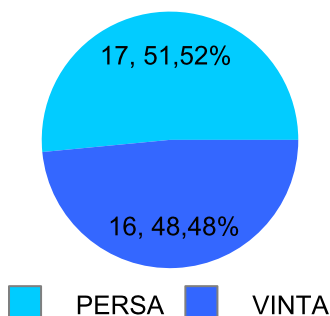

Giocatore

ASSO

Vinte/Perse