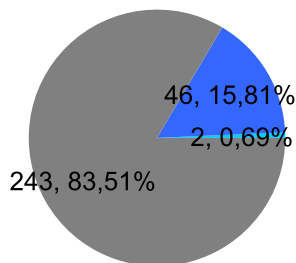

Giocatore

MASSA

Vinte/Perse

■ PAREGGIO
■ PERSA
■ VINTA