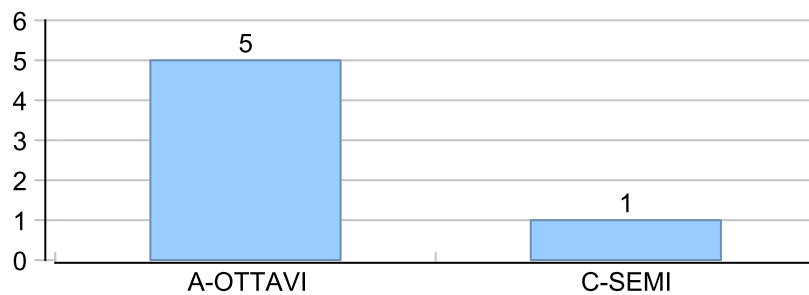

Risultati Tornei

Data	Giocatore	Avversario	Risultato	Esito	Tipo Partita	Tipo Torneo	Turno	Anno
18/mar/2018	TIGRE	ANDY	P.R.	TIGRE	ED	QDC_SPRING	OTTAVI	2018
30/mar/2018	ANDY	GIAMPY	2/5 0/5	GIAMPY	SFI	QDC_CAMP		2018
04/apr/2018	ANDY	BIONDO	3/5 4/5	BIONDO	SFI	QDC_CAMP		2018
19/mag/2018	CORAL_BAY	ANDY	51/51	CORAL_BAY	ED	QDC_2	OTTAVI	2018