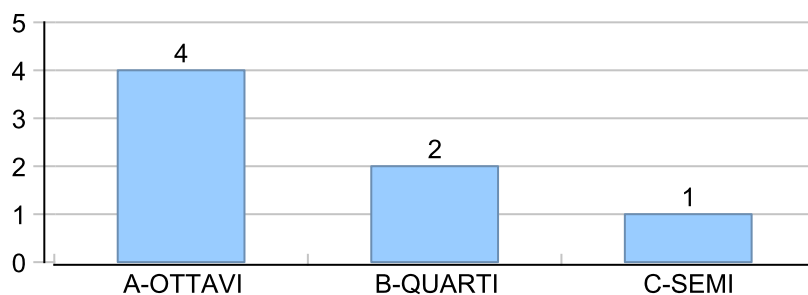

Risultati Tornei

Data	Giocatore	Avversario	Risultato	Esito	Tipo Partita	Tipo Torneo	Turno	Anno
30/mar/2014	MARINE	LEONE	62/63	MARINE	SFI	QDC_CAMP		2014
23/apr/2014	GIAMPY	LEONE	75/61	GIAMPY	SFI	QDC_CAMP		2014
09/mag/2014	ZENGH	LEONE	63/76	ZENGH	SFI	QDC_CAMP		2014
10/mag/2014	CARICA	LEONE	61/75	CARICA	SFI	QDC_CAMP		2014
11/mag/2014	NONNO	LEONE	46/64/75	NONNO	SFI	QDC_CAMP		2014
14/giu/2014	MINO	LEONE	61/60	MINO	SFI	QDC_CAMP		2014
06/feb/2015	RIO	LEONE	64/62	RIO	SFI	QDC_CAMP		2015
18/mar/2015	LEONE	TIGRE	60/61	LEONE	SFI	QDC_CAMP		2015
21/mar/2015	CARICA	LEONE	61/60	CARICA	SFI	QDC_CAMP		2015
15/apr/2015	LEONE	CAP	76/63	LEONE	SFI	QDC_CAMP		2015
22/apr/2015	PROF	LEONE	61/75	PROF	SFI	QDC_CAMP		2015
06/mag/2015	SANTO	LEONE	75/63	SANTO	SFI	QDC_CAMP		2015
15/mag/2015	ANDY	LEONE	36/64/10-8	ANDY	SFI	QDC_CAMP		2015
20/mag/2015	CORAL_BAY	LEONE	62/63	CORAL_BAY	SFI	QDC_CAMP		2015
30/mag/2015	LEONE	DANY	67/62/14-12	LEONE	SFI	QDC_CAMP		2015
01/giu/2015	BIONDO	LEONE	67/64/10-7	BIONDO	SFI	QDC_CAMP		2015
08/giu/2015	DOOR	LEONE	60/62	DOOR	ED	QDC_CAMP	OTTAVI	2015
29/set/2015	DOOR	LEONE	61/60	DOOR	ED	QF	QUARTI	2015
20/apr/2016	DJ	LEONE	62/62	DJ	SFI	QDC_CAMP		2016
04/giu/2016	FRIDGE	LEONE	62/60	FRIDGE	ED	QDC_CAMP	OTTAVI	2016
25/set/2016	FRIDGE	LEONE	9/0	FRIDGE	SFI	QDC_CAMP		2016
01/ott/2016	TIGRE	LEONE	9/2	TIGRE	SFI	QDC_CAMP		2016
24/ott/2016	LEONE	LANCE	9/7	LEONE	SFI	QDC_CAMP		2016
29/ott/2016	CRAZY_HORSE	LEONE	9/8	CRAZY_HORSE	SFI	QDC_CAMP		2016
09/nov/2016	LEONE	TUONO	9/8	LEONE	SFI	QDC_CAMP		2016
22/nov/2016	CORAL_BAY	LEONE	9/2	CORAL_BAY	SFI	QDC_CAMP		2016
28/nov/2016	MASSA	LEONE	9/1	MASSA	SFI	QDC_CAMP		2016
05/dic/2016	MAX	LEONE	9/4	MAX	SFI	QDC_CAMP		2016
10/dic/2016	VALE	LEONE	12/9	VALE	SFI	QDC_CAMP		2016
17/dic/2016	BIONDO	LEONE	9/6	BIONDO	SFI	QDC_CAMP		2016