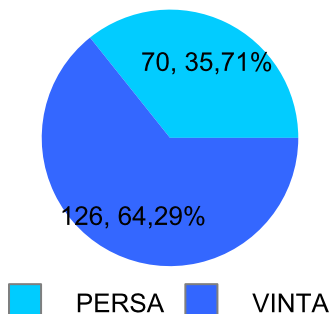

Giocatore

CORAL_BAY

Vinte/Perse