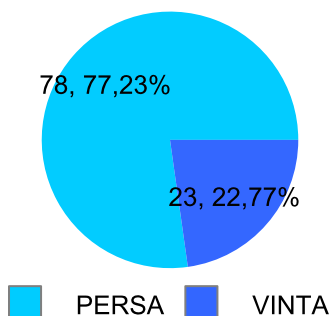

Giocatore

ZENGH

Vinte/Perse