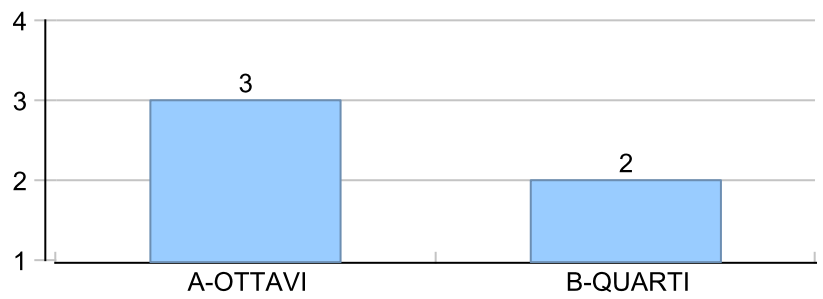

Risultati Tornei

Data	Giocatore	Avversario	Risultato	Esito	Tipo Partita	Tipo Torneo	Turno	Anno
08/mag/2023	FRIDGE	NONNO	P.R.	FRIDGE	SFI	QDC_CAMP		2023
16/mag/2023	AMICO_MIO	NONNO	P.R.	AMICO_MIO	SFI	QDC_CAMP		2023