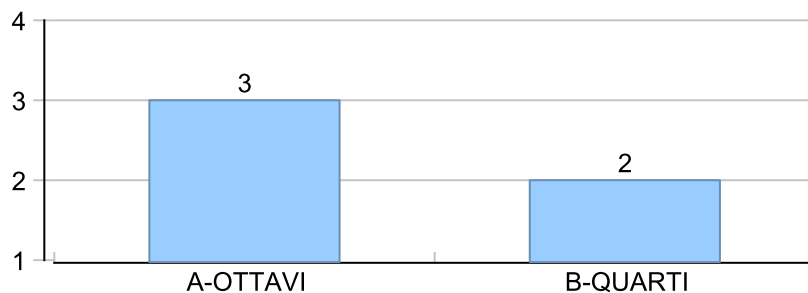

Risultati Tornei

Data	Giocatore	Avversario	Risultato	Esito	Tipo Partita	Tipo Torneo	Turno	Anno
12/mag/2022	NONNO	MEC	5/1 5/2	NONNO	SFI	QDC_CAMP		2022
19/mag/2022	NONNO	TUONO	1/5 4/5	TUONO	SFI	QDC_CAMP		2022
18/giu/2022	NONNO	LEONE	P.R.	NONNO	ED	QDC_2	OTTAVI	2022
01/lug/2022	AL	NONNO	5/3 5/1	AL	ED	QDC_2	QUARTI	2022
19/set/2022	NONNO	VINZ	0/5 0/5	VINZ	SFI	QDC_CAMP		2022
28/set/2022	NONNO	COBRA	0/5 2/5	COBRA	SFI	QDC_CAMP		2022
08/ott/2022	NONNO	MASSA	1/5 0/5	MASSA	SFI	QDC_CAMP		2022
10/ott/2022	NONNO	MICIONE	P.R.	NONNO	SFI	QDC_CAMP		2022
18/ott/2022	CRAZY_HORSE	NONNO	5/3 5/1	CRAZY_HORSE	SFI	QDC_CAMP		2022
02/nov/2022	SHARK	NONNO	5/4 5/2	SHARK	SFI	QDC_CAMP		2022
07/nov/2022	SPEEDY	NONNO	5/4 5/3	SPEEDY	SFI	QDC_CAMP		2022
19/nov/2022	NONNO	TORE	ANN.		SFI	QDC_CAMP		2022
25/nov/2022	MAX	NONNO	5/2 5/1	MAX	SFI	QDC_CAMP		2022
27/nov/2022	NONNO	MEC	P.R.	NONNO	SFI	QDC_CAMP		2022
06/dic/2022	NONNO	TURKEY	2/5 5/3 1/5	TURKEY	SFI	QDC_CAMP		2022
21/dic/2022	NONNO	MATS	P.R.	NONNO	SFI	QDC_CAMP		2022
29/dic/2022	NONNO	MANU	P.R.	NONNO	SFI	QDC_CAMP		2022
14/gen/2023	AL	NONNO	3/5 5/1 5/1	AL	SFI	QDC_CAMP		2023
01/feb/2023	NONNO	GUARO	N.A.		SFI	QDC_CAMP		2023
07/feb/2023	CORAL_BAY	NONNO	5/1 5/4	CORAL_BAY	SFI	QDC_CAMP		2023
09/feb/2023	LEOPARDO	NONNO	2/5 4/5	NONNO	SFI	QDC_CAMP		2023
15/feb/2023	CAP	NONNO	5/1 5/1	CAP	SFI	QDC_CAMP		2023
25/feb/2023	ROCCHESI	NONNO	5/4 5/3	ROCCHESI	SFI	QDC_CAMP		2023
02/mar/2023	TIGRE	NONNO	5/3 5/0	TIGRE	SFI	QDC_CAMP		2023
12/mar/2023	TUONO	NONNO	5/1 5/1	TUONO	SFI	QDC_CAMP		2023
29/mar/2023	VALE	NONNO	P.R.	VALE	SFI	QDC_CAMP		2023
06/apr/2023	SANTO	NONNO	P.R.	SANTO	SFI	QDC_CAMP		2023
14/apr/2023	BRADIPO	NONNO	P.R.	BRADIPO	SFI	QDC_CAMP		2023
22/apr/2023	COLIBRY	NONNO	P.R.	COLIBRY	SFI	QDC_CAMP		2023
30/apr/2023	BIONDO	NONNO	P.R.	BIONDO	SFI	QDC_CAMP		2023