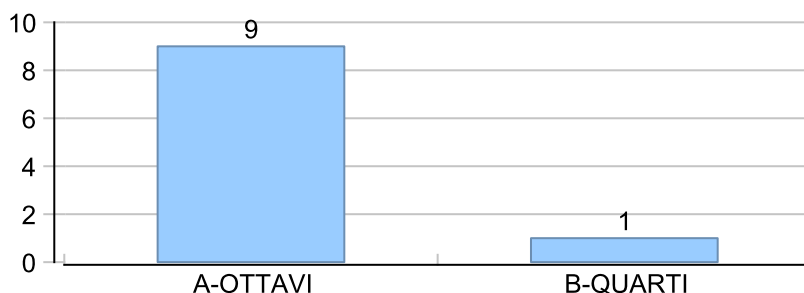

Risultati Tornei

Data	Giocatore	Avversario	Risultato	Esito	Tipo Partita	Tipo Torneo	Turno	Anno
13/gen/2018	GIAMPY	MEC	5/0 5/0	GIAMPY	SFI	QDC_CAMP		2018
16/gen/2018	TIGRE	MEC	5/0 5/0	TIGRE	SFI	QDC_CAMP		2018
23/gen/2018	CRAZY_HORSE	MEC	5/0 5/0	CRAZY_HORSE	SFI	QDC_CAMP		2018
11/feb/2018	MIX	MEC	5/1 5/1	MIX	SFI	QDC_CAMP		2018
09/mar/2018	MEC	GIAMPY	P.R.	MEC	ED	QDC_SPRING	SEDICESIMI	2018
18/mar/2018	TORE	MEC	50/51	TORE	ED	QDC_SPRING	OTTAVI	2018
21/mar/2018	CAP	MEC	5/0 5/0	CAP	SFI	QDC_CAMP		2018
25/mar/2018	MEC	SERRAGOSTA	1/5 1/5	SERRAGOSTA	SFI	QDC_CAMP		2018
03/mag/2018	ATTILA	MEC	54/52	ATTILA	ED	QDC_2	SEDICESIMI	2018
03/set/2018	LANCE	MEC	5/0 5/1	LANCE	SFI	QDC_CAMP		2018
12/set/2018	GIAMPY	MEC	5/0 5/1	GIAMPY	SFI	QDC_CAMP		2018
17/set/2018	MEC	TUONO	2/5 3/5	TUONO	SFI	QDC_CAMP		2018
19/set/2018	MAX	MEC	5/0 5/0	MAX	SFI	QDC_CAMP		2018
11/ott/2018	FRIDGE	MEC	5/0 5/0	FRIDGE	SFI	QDC_CAMP		2018
13/ott/2018	MIX	MEC	5/2 5/0	MIX	SFI	QDC_CAMP		2018
18/ott/2018	CICCIO	MEC	5/0 5/0	CICCIO	SFI	QDC_CAMP		2018
23/ott/2018	SANTO	MEC	5/0 5/0	SANTO	SFI	QDC_CAMP		2018
30/ott/2018	MEC	DANY	1/5 3/5	DANY	SFI	QDC_CAMP		2018
12/nov/2018	ROBB	MEC	5/1 5/1	ROBB	SFI	QDC_CAMP		2018
14/nov/2018	CRAZY_HORSE	MEC	5/1 5/0	CRAZY_HORSE	SFI	QDC_CAMP		2018
05/dic/2018	BIONDO	MEC	5/2 5/2	BIONDO	SFI	QDC_CAMP		2018
07/dic/2018	NONNO	MEC	5/1 5/0	NONNO	SFI	QDC_CAMP		2018
30/dic/2018	CORAL_BAY	MEC	5/3 5/0	CORAL_BAY	SFI	QDC_CAMP		2018
19/gen/2019	MASSA	MEC	5/2 5/0	MASSA	SFI	QDC_CAMP		2019
21/gen/2019	TIGRE	MEC	5/1 5/1	TIGRE	SFI	QDC_CAMP		2019
31/gen/2019	VALE	MEC	5/0 5/0	VALE	SFI	QDC_CAMP		2019
14/feb/2019	SERRAGOSTA	MEC	5/1 5/1	SERRAGOSTA	SFI	QDC_CAMP		2019
21/feb/2019	SHARK	MEC	4/5 4/5	MEC	SFI	QDC_CAMP		2019
20/mar/2019	ASSO	MEC	5/4 5/2	ASSO	SFI	QDC_CAMP		2019
20/mar/2019	ASSO	MEC	54/52	ASSO	ED	QMG	SEDICESIMI	2019