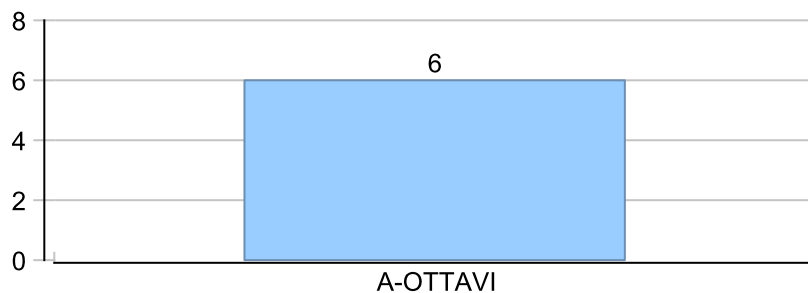

Risultati Tornei

Data	Giocatore	Avversario	Risultato	Esito	Tipo Partita	Tipo Torneo	Turno	Anno
25/ott/2022	MICIONE	BIONDO	5/4 0/5 5/0	MICIONE	SFI	QDC_CAMP		2022
03/nov/2022	GUARO	MICIONE	2/5 1/5	MICIONE	SFI	QDC_CAMP		2022
11/nov/2022	MICIONE	MEC	P.R.	MICIONE	SFI	QDC_CAMP		2022
14/nov/2022	MICIONE	AMICO_MIO	5/2 5/0	MICIONE	SFI	QDC_CAMP		2022
17/nov/2022	SANTO	MICIONE	5/3 5/2	SANTO	SFI	QDC_CAMP		2022
02/dic/2022	TIGRE	MICIONE	5/4 5/3	TIGRE	SFI	QDC_CAMP		2022
19/dic/2022	CORAL_BAY	MICIONE	5/3 5/2	CORAL_BAY	SFI	QDC_CAMP		2022
21/dic/2022	MAX	MICIONE	4/5 5/3 5/1	MAX	SFI	QDC_CAMP		2022
11/gen/2023	MICIONE	CRAZY_HORSE	5/1 5/0	MICIONE	SFI	QDC_CAMP		2023
18/gen/2023	MICIONE	TURKEY	5/0 5/0	MICIONE	SFI	QDC_CAMP		2023
08/feb/2023	MICIONE	VINZ	5/3 5/3	MICIONE	SFI	QDC_CAMP		2023
14/feb/2023	MICIONE	SHARK	5/0 5/1	MICIONE	SFI	QDC_CAMP		2023
20/feb/2023	MICIONE	COBRA	5/3 2/5 5/1	MICIONE	SFI	QDC_CAMP		2023
28/feb/2023	MICIONE	COLIBRY	5/2 5/0	MICIONE	SFI	QDC_CAMP		2023
09/mar/2023	ROCCHESE	MICIONE	1/5 1/5	MICIONE	SFI	QDC_CAMP		2023
20/mar/2023	AL	MICIONE	4/5 1/5	MICIONE	SFI	QDC_CAMP		2023
25/mar/2023	MICIONE	MATS	3/5 1/5	MATS	SFI	QDC_CAMP		2023
30/mar/2023	TUONO	MICIONE	2/5 0/5	MICIONE	SFI	QDC_CAMP		2023
07/apr/2023	TORE	MICIONE	2/5 5/3 5/2	TORE	SFI	QDC_CAMP		2023
22/apr/2023	MICIONE	MASSA	5/3 5/4	MICIONE	SFI	QDC_CAMP		2023
28/apr/2023	MANU	MICIONE	2/5 4/5	MICIONE	SFI	QDC_CAMP		2023
04/mag/2023	MICIONE	BRADIPO	5/1 5/2	MICIONE	SFI	QDC_CAMP		2023
16/mag/2023	CAP	MICIONE	P.R.	CAP	SFI	QDC_CAMP		2023
05/giu/2023	BIONDO	MICIONE	5/2 5/3	BIONDO	ED	QDC_CAMP	SEDICESIMI	2023
13/set/2023	MICIONE	TIGRE	4/5 5/2 5/1	MICIONE	SFI	QDC_CAMP		2023
22/set/2023	MATS	MICIONE	5/2 5/1	MATS	SFI	QDC_CAMP		2023
28/set/2023	FRIDGE	MICIONE	4/5 0/5	MICIONE	SFI	QDC_CAMP		2023
03/ott/2023	SANTO	MICIONE	3/5 5/2 5/1	SANTO	SFI	QDC_CAMP		2023
12/ott/2023	TUONO	MICIONE	2/5 2/5	MICIONE	SFI	QDC_CAMP		2023
13/ott/2023	MICIONE	MASSA	3/5 2/5	MASSA	SFI	QDC_CAMP		2023