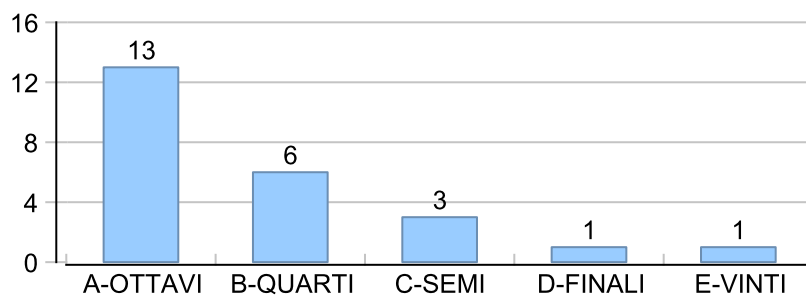

Risultati Tornei

Data	Giocatore	Avversario	Risultato	Esito	Tipo Partita	Tipo Torneo	Turno	Anno
29/dic/2020	TUONO	ROSS	3/5 5/3 5/3	TUONO	SFI	QDC_CAMP		2020
08/gen/2021	TUONO	TIGRE	5/4 5/0	TUONO	SFI	QDC_CAMP		2021
12/gen/2021	TUONO	AMICO_MIO	5/1 5/1	TUONO	SFI	QDC_CAMP		2021
14/gen/2021	TUONO	BIONDO	3/5 4/5	BIONDO	SFI	QDC_CAMP		2021
19/gen/2021	TUONO	LUPIN	1/5 0/5	LUPIN	SFI	QDC_CAMP		2021
04/feb/2021	TUONO	VALE	2/5 5/3 4/5	VALE	SFI	QDC_CAMP		2021
09/feb/2021	CAP	TUONO	1/5 5/4 5/4	CAP	ED	WINTER	OTTAVI	2021
19/feb/2021	TUONO	ROBB	1/5 5/4 2/5	ROBB	SFI	QDC_CAMP		2021
23/feb/2021	TUONO	HORUS	5/0 5/0	TUONO	SFI	QDC_CAMP		2021
20/mag/2021	TUONO	CORAL_BAY	2/5 1/5	CORAL_BAY	SFI	QDC_CAMP		2021
22/mag/2021	TUONO	DEKY	1/5 3/5	DEKY	SFI	QDC_CAMP		2021
02/lug/2021	TUONO	AL	5/0 5/0	TUONO	ED	QDC_2	QUARTI	2021
14/lug/2021	CORAL_BAY	TUONO	5/3 5/1	CORAL_BAY	ED	QDC_2	SEMI	2021
08/set/2021	TUONO	HORUS	5/0 5/2	TUONO	SFI	QDC_CAMP		2021
16/set/2021	TUONO	VINZ	3/5 1/5	VINZ	SFI	QDC_CAMP		2021
22/set/2021	TUONO	CICCIO	1/5 0/5	CICCIO	SFI	QDC_CAMP		2021
29/set/2021	TUONO	LEONE	5/1 5/3	TUONO	SFI	QDC_CAMP		2021
09/ott/2021	TUONO	BIONDO	4/5 4/5	BIONDO	SFI	QDC_CAMP		2021
21/ott/2021	TUONO	COLIBRY	5/4 1/5 3/5	COLIBRY	SFI	QDC_CAMP		2021
26/ott/2021	CORAL_BAY	TUONO	5/0 5/3	CORAL_BAY	SFI	QDC_CAMP		2021
11/nov/2021	TUONO	AL	P.R.	TUONO	SFI	QDC_CAMP		2021
21/nov/2021	TUONO	SHARK	5/0 3/5 5/1	TUONO	SFI	QDC_CAMP		2021
27/nov/2021	TUONO	LANCE	5/4 5/1	TUONO	SFI	QDC_CAMP		2021
30/nov/2021	TUONO	ROCCHESI	5/3 5/1	TUONO	SFI	QDC_CAMP		2021
04/dic/2021	TUONO	CRAZY_HORSE	5/2 5/4	TUONO	ED	QF	OTTAVI	2021
14/dic/2021	LEOPARDO	TUONO	1/5 1/5	TUONO	SFI	QDC_CAMP		2021
15/dic/2021	CICCIO	TUONO	5/1 2/5 5/0	CICCIO	ED	QF	QUARTI	2021
19/dic/2021	FRIDGE	TUONO	5/4 5/4	FRIDGE	SFI	QDC_CAMP		2021
30/dic/2021	GUARO	TUONO	2/5 5/0 4/5	TUONO	SFI	QDC_CAMP		2021
15/gen/2022	AMICO_MIO	TUONO	P.R.	AMICO_MIO	SFI	QDC_CAMP		2022