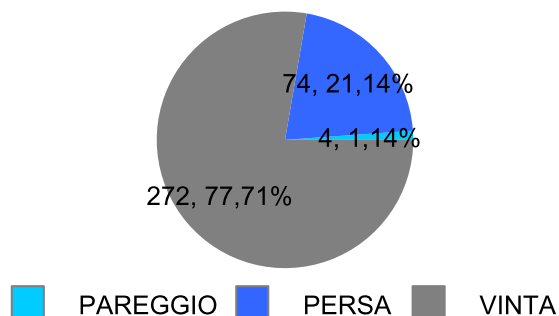

Giocatore

FRIDGE

Vinte/Perse