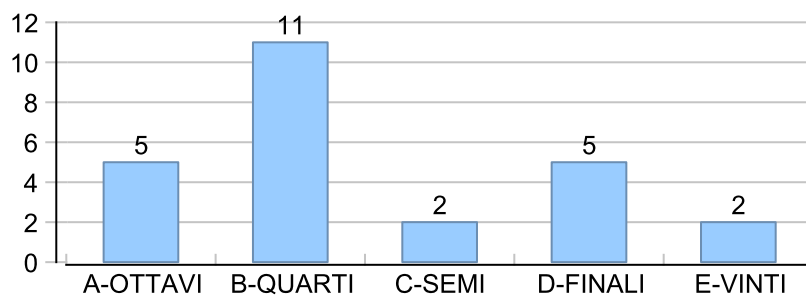

Risultati Tornei

Data	Giocatore	Avversario	Risultato	Esito	Tipo Partita	Tipo Torneo	Turno	Anno
06/gen/2018	SANTO	MEC	5/0 5/2	SANTO	SFI	QDC_CAMP		2018
20/gen/2018	GIAMPY	SANTO	4/5 2/5	SANTO	SFI	QDC_CAMP		2018
29/gen/2018	SANTO	ANDY	5/0 5/3	SANTO	SFI	QDC_CAMP		2018
04/feb/2018	SERRAGOSTA	SANTO	P.R.	SERRAGOSTA	ED	QDC_WINTER	OTTAVI	2018
17/feb/2018	SANTO	SUPER BRAT	5/3 5/4	SANTO	SFI	QDC_CAMP		2018
24/feb/2018	SANTO	ZENGH	5/0 3/5 9-7	SANTO	SFI	QDC_CAMP		2018
03/mar/2018	SANTO	DJ	3/5 5/0 7-5	SANTO	SFI	QDC_CAMP		2018
18/mar/2018	SANTO	TUONO	52/51	SANTO	ED	QDC_SPRING	OTTAVI	2018
25/mar/2018	MAX	SANTO	3/5 3/5	SANTO	SFI	QDC_CAMP		2018
01/apr/2018	SANTO	SUPER BRAT	54/54	SANTO	ED	QDC_SPRING	QUARTI	2018
07/apr/2018	MASSA	SANTO	5/3 5/4	MASSA	SFI	QDC_CAMP		2018
07/apr/2018	MASSA	SANTO	53/54	MASSA	ED	QDC_SPRING	SEMI	2018
12/apr/2018	SANTO	VALE	5/2 5/0	SANTO	SFI	QDC_CAMP		2018
05/mag/2018	SANTO	LANCE	53/54	SANTO	ED	QDC_CAMP	OTTAVI	2018
26/mag/2018	SANTO	GIAMPY	53/51	SANTO	ED	QDC_CAMP	QUARTI	2018
12/giu/2018	SANTO	CICCIO	53/25/73	SANTO	ED	QDC_CAMP	SEMI	2018
14/giu/2018	SANTO	SERRAGOSTA	25/50/9-7	SANTO	ED	QDC_CAMP	FINALE	2018
29/giu/2018	SANTO	TUONO	43/42	SANTO	ED	QDC_SUMMER	OTTAVI	2018
12/lug/2018	SERRAGOSTA	SANTO	41/34/42	SERRAGOSTA	ED	QDC_SUMMER	QUARTI	2018
05/set/2018	FRIDGE	SANTO	3/5 5/3 5/3	FRIDGE	SFI	QDC_CAMP		2018
12/set/2018	SANTO	MINO	5/1 5/2	SANTO	SFI	QDC_CAMP		2018
16/set/2018	SANTO	LEONE	5/1 5/1	SANTO	SFI	QDC_CAMP		2018
18/set/2018	SANTO	SERRAGOSTA	5/4 5/4	SANTO	SFI	QDC_CAMP		2018
22/set/2018	SANTO	MINO	51/51	SANTO	ED	QDC_AUTUMN	OTTAVI	2018
25/set/2018	SANTO	GIORGIO	5/1 5/2	SANTO	SFI	QDC_CAMP		2018
28/set/2018	FRIDGE	SANTO	53/50	FRIDGE	ED	QDC_AUTUMN	QUARTI	2018
07/ott/2018	SANTO	MIX	3/5 5/4 5/4	SANTO	SFI	QDC_CAMP		2018
13/ott/2018	SANTO	CRAZY_HORSE	5/1 5/3	SANTO	SFI	QDC_CAMP		2018
18/ott/2018	SANTO	ROBB	5/1 5/1	SANTO	SFI	QDC_CAMP		2018
20/ott/2018	SANTO	DEKY	1/5 5/0 5/1	SANTO	SFI	QDC_CAMP		2018