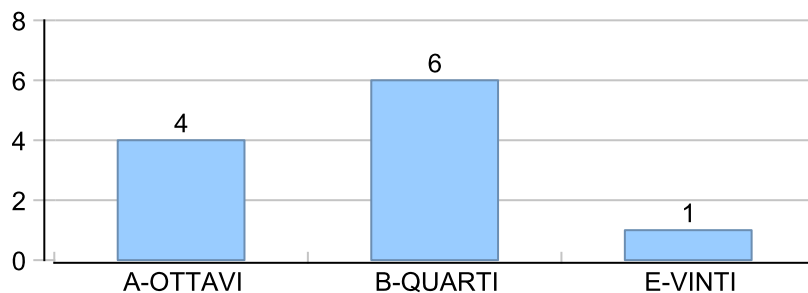

Risultati Tornei

Data	Giocatore	Avversario	Risultato	Esito	Tipo Partita	Tipo Torneo	Turno	Anno
11/mar/2017	GIAMPY	MAC_BRAT	8/8	GIAMPY	SFI	QDC_CAMP		2017
15/mar/2017	CRAZY_HORSE	GIAMPY	10/8	CRAZY_HORSE	SFI	QDC_CAMP		2017
21/mar/2017	GIAMPY	BIONDO	9/5	GIAMPY	ED	QDC_SPRING	OTTAVI	2017
25/mar/2017	CORAL_BAY	GIAMPY	9/8	CORAL_BAY	SFI	QDC_CAMP		2017
10/apr/2017	MIX	GIAMPY	63/64	MIX	SFI	QDC_CAMP		2017
13/apr/2017	CICCIO	GIAMPY	9/7	CICCIO	ED	QDC_SPRING	QUARTI	2017
24/apr/2017	GIAMPY	SHARK	60/61	GIAMPY	SFI	QDC_CAMP		2017
26/apr/2017	GIAMPY	LEONE	61/61	GIAMPY	SFI	QDC_CAMP		2017
18/mag/2017	GIAMPY	CRAZY_HORSE	9/7	GIAMPY	ED	QDC_CAMP	OTTAVI	2017
31/mag/2017	MIX	GIAMPY	9/7	MIX	ED	QDC_CAMP	QUARTI	2017
30/giu/2017	GIAMPY	LANCE	9/4	GIAMPY	ED	QDC_SUMMER	OTTAVI	2017
07/lug/2017	CAP	GIAMPY	9/3	CAP	ED	QDC_SUMMER	QUARTI	2017
01/set/2017	GIAMPY	PROF	5/1 5/1	GIAMPY	SFI	QDC_CAMP		2017
08/set/2017	GIAMPY	DANY	5/2 5/2	GIAMPY	SFI	QDC_CAMP		2017
12/set/2017	GIAMPY	SHARK	50/50	GIAMPY	ED	QDC_AUTUMN	OTTAVI	2017
16/set/2017	FRIDGE	GIAMPY	5/4 2/5 7-4	FRIDGE	SFI	QDC_CAMP		2017
19/set/2017	GIAMPY	DJ	5/4 5/1	GIAMPY	SFI	QDC_CAMP		2017
26/set/2017	GIAMPY	CORAL_BAY	5/2 5/1	GIAMPY	SFI	QDC_CAMP		2017
06/ott/2017	GIAMPY	DIDI	5/2 5/0	GIAMPY	SFI	QDC_CAMP		2017
09/ott/2017	MAX	GIAMPY	9/6	MAX	ED	QDC_AUTUMN	QUARTI	2017
14/ott/2017	GIAMPY	AVV77	5/1 5/4	GIAMPY	SFI	QDC_CAMP		2017
18/ott/2017	GIAMPY	LEONE	5/2 5/0	GIAMPY	SFI	QDC_CAMP		2017
22/ott/2017	GIAMPY	SERRAGOSTA	5/4 2/5 0-7	SERRAGOSTA	SFI	QDC_CAMP		2017
25/ott/2017	TORE	GIAMPY	1/5 1/5	GIAMPY	SFI	QDC_CAMP		2017
12/nov/2017	GIAMPY	BIONDO	5/2 4/5 4-7	BIONDO	SFI	QDC_CAMP		2017
19/nov/2017	TUONO	GIAMPY	5/2 1/5 7-2	TUONO	SFI	QDC_CAMP		2017
23/nov/2017	CAP	GIAMPY	52/51	CAP	ED	QF	OTTAVI	2017
23/nov/2017	CAP	GIAMPY	5/2 5/1	CAP	SFI	QDC_CAMP		2017
13/gen/2018	GIAMPY	MEC	5/0 5/0	GIAMPY	SFI	QDC_CAMP		2018
20/gen/2018	GIAMPY	SANTO	4/5 2/5	SANTO	SFI	QDC_CAMP		2018