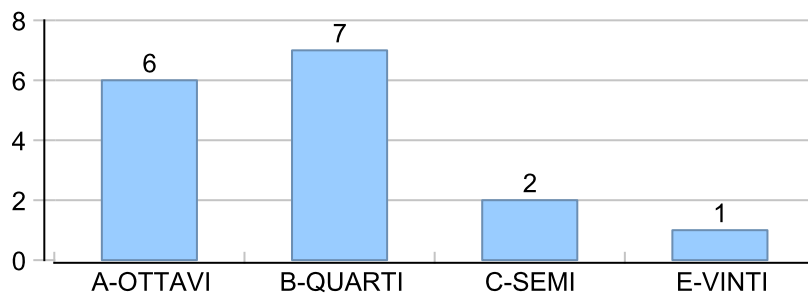

Risultati Tornei

Data	Giocatore	Avversario	Risultato	Esito	Tipo Partita	Tipo Torneo	Turno	Anno
23/set/2020	TORE	SPEEDY	5/0 5/0	TORE	SFI	QDC_CAMP		2020
29/ott/2020	GUARO	TORE	1/5 1/5	TORE	SFI	QDC_CAMP		2020
15/gen/2021	COBRA	TORE	5/3 1/5 5/2	COBRA	SFI	QDC_CAMP		2021
30/gen/2021	MASSA	TORE	5/3 5/3	MASSA	SFI	QDC_CAMP		2021
30/gen/2021	FRIDGE	TORE	3/5 5/4 2/5	TORE	SFI	QDC_CAMP		2021
06/feb/2021	TORE	SPIRO	5/0 5/0	TORE	SFI	QDC_CAMP		2021
20/feb/2021	TORE	AL	5/0 5/1	TORE	SFI	QDC_CAMP		2021
05/mar/2021	TIGRE	TORE	5/0 5/1	TIGRE	SFI	QDC_CAMP		2021
13/mar/2021	TORE	ZENGH	3/5 5/0 5/0	TORE	SFI	QDC_CAMP		2021
02/mag/2021	MATS	TORE	5/4 5/1	MATS	SFI	QDC_CAMP		2021
22/mag/2021	MICIONE	TORE	5/1 5/2	MICIONE	SFI	QDC_CAMP		2021
22/giu/2021	AL	TORE	P.R.	AL	ED	QDC_2	OTTAVI	2021
13/set/2022	TORE	VINZ	2/5 5/3 5/3	TORE	SFI	QDC_CAMP		2022
20/set/2022	ROCCHESI	TORE	2/5 5/4 2/5	TORE	SFI	QDC_CAMP		2022
01/ott/2022	TORE	MASSA	0/5 2/5	MASSA	SFI	QDC_CAMP		2022
08/ott/2022	TORE	BIONDO	1/5 2/5	BIONDO	SFI	QDC_CAMP		2022
22/ott/2022	TORE	COBRA	1/5 5/4 2/5	COBRA	SFI	QDC_CAMP		2022
03/nov/2022	TORE	VALE	4/5 5/3 5/3	TORE	SFI	QDC_CAMP		2022
08/nov/2022	FRIDGE	TORE	0/5 5/1 5/3	FRIDGE	SFI	QDC_CAMP		2022
19/nov/2022	NONNO	TORE	ANN.		SFI	QDC_CAMP		2022
24/nov/2022	SANTO	TORE	5/1 5/3	SANTO	SFI	QDC_CAMP		2022
27/nov/2022	BRADIPO	TORE	P.R.	BRADIPO	SFI	QDC_CAMP		2022
12/dic/2022	CORAL_BAY	TORE	5/0 5/3	CORAL_BAY	SFI	QDC_CAMP		2022
16/dic/2022	MAX	TORE	5/4 5/2	MAX	SFI	QDC_CAMP		2022
29/dic/2022	TORE	MEC	P.R.	TORE	SFI	QDC_CAMP		2022
07/gen/2023	CAP	TORE	3/5 5/2 5/4	CAP	SFI	QDC_CAMP		2023
28/gen/2023	MATS	TORE	5/2 2/5 0/5	TORE	SFI	QDC_CAMP		2023
31/gen/2023	TORE	TIGRE	5/1 5/3	TORE	SFI	QDC_CAMP		2023
17/feb/2023	COLIBRY	TORE	P.R.	COLIBRY	SFI	QDC_CAMP		2023
25/feb/2023	TORE	TURKEY	5/2 5/0	TORE	SFI	QDC_CAMP		2023