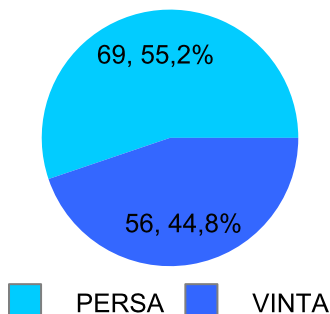

Giocatore

COLIBRY

Vinte/Perse