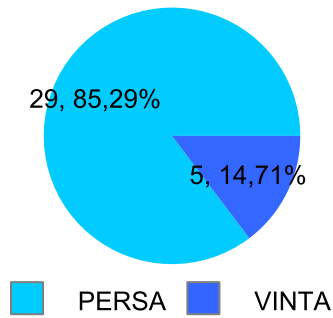

Giocatore

SPIRO

Vinte/Perse