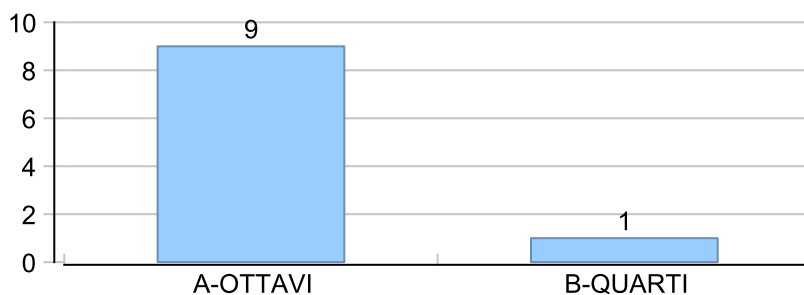

Risultati Tornei

Data	Giocatore	Avversario	Risultato	Esito	Tipo Partita	Tipo Torneo	Turno	Anno
21/gen/2020	MATS	MEC	5/0 5/0	MATS	SFI	QDC_CAMP		2020
15/feb/2020	CORAL_BAY	MEC	5/1 5/2	CORAL_BAY	SFI	QDC_CAMP		2020
25/feb/2020	ROSS	MEC	5/3 5/2	ROSS	SFI	QDC_CAMP		2020
29/feb/2020	DEKY	MEC	5/2 5/0	DEKY	SFI	QDC_CAMP		2020
21/giu/2020	COLIBRY	MEC	50/50	COLIBRY	ED	QDC_CAMP	32^	2020
07/ago/2020	MATS	MEC	5/1 5/0	MATS	SFI	QDC_CAMP		2020
08/ago/2020	TUONO	MEC	5/2 5/1	TUONO	SFI	QDC_CAMP		2020
27/ago/2020	COBRA	MEC	5/1 5/2	COBRA	SFI	QDC_CAMP		2020
31/ago/2020	FRIDGE	MEC	5/0 5/1	FRIDGE	SFI	QDC_CAMP		2020
04/set/2020	GUARO	MEC	5/2 5/3	GUARO	SFI	QDC_CAMP		2020
22/set/2020	MEC	COLIBRY	1/5 1/5	COLIBRY	SFI	QDC_CAMP		2020
09/ott/2020	MAX	MEC	5/0 5/1	MAX	SFI	QDC_CAMP		2020
17/ott/2020	SHARK	MEC	5/4 3/5 4/5	MEC	SFI	QDC_CAMP		2020
20/ott/2020	CAP	MEC	5/0 5/0	CAP	SFI	QDC_CAMP		2020
23/ott/2020	CICCIO	MEC	5/0 5/0	CICCIO	SFI	QDC_CAMP		2020
26/ott/2020	FRASILE	MEC	2/5 5/1 5/1	FRASILE	SFI	QDC_CAMP		2020
25/nov/2020	MEC	BIONDO	1/5 0/5	BIONDO	SFI	QDC_CAMP		2020
01/dic/2020	TIGRE	MEC	5/4 5/3	TIGRE	SFI	QDC_CAMP		2020
07/dic/2020	MEC	LUPIN	0/5 0/5	LUPIN	SFI	QDC_CAMP		2020
12/dic/2020	MASSA	MEC	5/0 5/1	MASSA	SFI	QDC_CAMP		2020
14/dic/2020	NONNO	MEC	5/1 5/2	NONNO	SFI	QDC_CAMP		2020
19/dic/2020	CORAL_BAY	MEC	5/1 5/1	CORAL_BAY	SFI	QDC_CAMP		2020
21/dic/2020	MEC	SPEEDY	2/5 3/5	SPEEDY	SFI	QDC_CAMP		2020
08/gen/2021	MEC	MICIONE	0/5 1/5	MICIONE	SFI	QDC_CAMP		2021
11/gen/2021	CRAZY_HORSE	MEC	5/1 5/2	CRAZY_HORSE	SFI	QDC_CAMP		2021
29/gen/2021	MEC	ROBB	0/5 1/5	ROBB	SFI	QDC_CAMP		2021
02/mar/2021	AL	MEC	5/0 5/2	AL	SFI	QDC_CAMP		2021
03/mar/2021	SPIRO	MEC	5/3 5/3	SPIRO	SFI	QDC_CAMP		2021
09/mar/2021	AMICO_MIO	MEC	3/5 5/4 5/2	AMICO_MIO	SFI	QDC_CAMP		2021
19/giu/2021	LEONE	MEC	5/4 5/1	LEONE	ED	QDC_3	QUARTI	2021