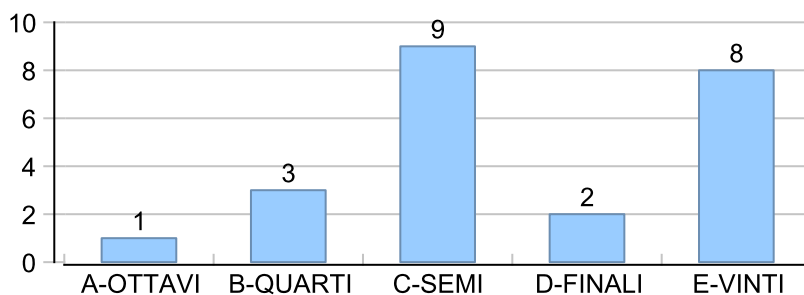

Risultati Tornei

Data	Giocatore	Avversario	Risultato	Esito	Tipo Partita	Tipo Torneo	Turno	Anno
04/ago/2020	CICCIO	LUPIN	5/0 5/2	CICCIO	SFI	QDC_CAMP		2020
07/ago/2020	CICCIO	CAP	5/2 0/5 5/2	CICCIO	SFI	QDC_CAMP		2020
13/ago/2020	CICCIO	TORE	5/4 5/1	CICCIO	SFI	QDC_CAMP		2020
20/ago/2020	FRIDGE	CICCIO	3/5 1/5	CICCIO	SFI	QDC_CAMP		2020
04/set/2020	CICCIO	SANTO	51/35/53	CICCIO	ED	QDC_CAMP	QUARTI	2020
21/set/2020	FRIDGE	CICCIO	53/50	FRIDGE	ED	QDC_CAMP	SEMI	2020
29/set/2020	CICCIO	LEONE	5/0 5/0	CICCIO	SFI	QDC_CAMP		2020
06/ott/2020	CICCIO	AMICO_MIO	5/1 5/0	CICCIO	SFI	QDC_CAMP		2020
08/ott/2020	CICCIO	GUARO	5/0 5/1	CICCIO	SFI	QDC_CAMP		2020
14/ott/2020	CICCIO	FRASILE	5/0 5/1	CICCIO	SFI	QDC_CAMP		2020
16/ott/2020	CICCIO	LANCE	5/1 5/1	CICCIO	SFI	QDC_CAMP		2020
23/ott/2020	CICCIO	MEC	5/0 5/0	CICCIO	SFI	QDC_CAMP		2020
26/ott/2020	CICCIO	VALE	5/4 5/2	CICCIO	SFI	QDC_CAMP		2020
01/nov/2020	TUONO	CICCIO	2/5 0/5	CICCIO	SFI	QDC_CAMP		2020
05/nov/2020	CICCIO	ZENGH	5/2 5/0	CICCIO	SFI	QDC_CAMP		2020
09/nov/2020	CICCIO	SHARK	5/1 5/1	CICCIO	SFI	QDC_CAMP		2020
11/nov/2020	CICCIO	NONNO	5/0 5/0	CICCIO	SFI	QDC_CAMP		2020
15/nov/2020	CICCIO	MATS	5/3 5/2	CICCIO	SFI	QDC_CAMP		2020
19/nov/2020	CICCIO	CRAZY_HORSE	5/1 5/0	CICCIO	SFI	QDC_CAMP		2020
23/nov/2020	CICCIO	HORUS	5/0 5/0	CICCIO	SFI	QDC_CAMP		2020
27/nov/2020	CICCIO	BIONDO	5/2 2/5 4/5	BIONDO	SFI	QDC_CAMP		2020
09/dic/2020	CICCIO	SPEEDY	5/1 5/1	CICCIO	SFI	QDC_CAMP		2020
12/dic/2020	CICCIO	CORAL_BAY	2/5 5/3 5/0	CICCIO	SFI	QDC_CAMP		2020
17/dic/2020	CICCIO	SPIRO	5/0 5/1	CICCIO	SFI	QDC_CAMP		2020
23/dic/2020	CICCIO	DEKY	5/1 5/3	CICCIO	SFI	QDC_CAMP		2020
10/gen/2021	CICCIO	SANTO	54/54	CICCIO	ED	QF	QUARTI	2020
14/gen/2021	CICCIO	MICIONE	5/0 5/1	CICCIO	SFI	QDC_CAMP		2021
19/gen/2021	CICCIO	BIONDO	53/51	CICCIO	ED	QF	SEMI	2020
22/gen/2021	CICCIO	COBRA	5/1 5/4	CICCIO	SFI	QDC_CAMP		2021
03/feb/2021	CICCIO	TIGRE	5/1 5/2	CICCIO	SFI	QDC_CAMP		2021