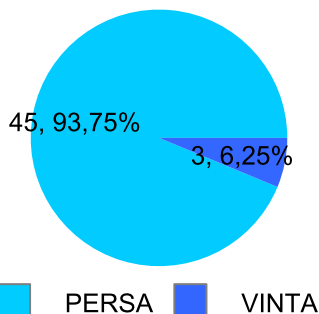

Giocatore

HORUS

Vinte/Perse