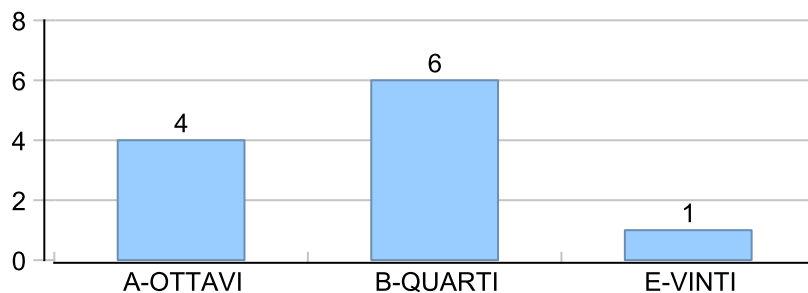

Risultati Tornei

Data	Giocatore	Avversario	Risultato	Esito	Tipo Partita	Tipo Torneo	Turno	Anno
19/mar/2014	GIAMPY	NONNO	16/64/10-4	GIAMPY	SFI	QDC_CAMP		2014
26/mar/2014	CAP	GIAMPY	64/63	CAP	SFI	QDC_CAMP		2014
12/apr/2014	SANTO	GIAMPY	76/61	SANTO	SFI	QDC_CAMP		2014
23/apr/2014	GIAMPY	LEONE	75/61	GIAMPY	SFI	QDC_CAMP		2014
11/mag/2014	SERRAGOSTA	GIAMPY	76/62	SERRAGOSTA	SFI	QDC_CAMP		2014
24/mag/2014	GIAMPY	ZENGH	64/75	GIAMPY	SFI	QDC_CAMP		2014
31/mag/2014	MARINE	GIAMPY	63/64	MARINE	SFI	QDC_CAMP		2014
12/lug/2014	DANY	GIAMPY	P.R.	DANY	ED	QDC_CAMP	OTTAVI	2014
12/dic/2015	GIAMPY	DANY	76/61	GIAMPY	SFI	QDC_CAMP		2015
02/gen/2016	FRIDGE	GIAMPY	60/36/10-4	FRIDGE	SFI	QDC_CAMP		2016
09/gen/2016	CAP	GIAMPY	60/61	CAP	SFI	QDC_CAMP		2016
30/gen/2016	CICCIO	GIAMPY	60/60	CICCIO	SFI	QDC_CAMP		2016
02/lug/2016	GIAMPY	GIORGIO	64/75	GIAMPY	ED	QDC_2	SEMI	2016
05/lug/2016	GIAMPY	CRAZY_HORSE	63/64	GIAMPY	ED	QDC_2	FINALE	2016
05/set/2016	MAX	GIAMPY	9/1	MAX	SFI	QDC_CAMP		2016
22/set/2016	SANTO	GIAMPY	9/2	SANTO	SFI	QDC_CAMP		2016
24/set/2016	GIAMPY	BIONDO	9/6	GIAMPY	SFI	QDC_CAMP		2016
08/ott/2016	GIAMPY	LANCE	9/4	GIAMPY	SFI	QDC_CAMP		2016
22/ott/2016	MIX	GIAMPY	9/5	MIX	SFI	QDC_CAMP		2016
29/ott/2016	GIAMPY	CAT	9/0	GIAMPY	SFI	QDC_CAMP		2016
02/nov/2016	GIAMPY	SHARK	9/1	GIAMPY	SFI	QDC_CAMP		2016
06/nov/2016	CAP	GIAMPY	13/10	CAP	SFI	QDC_CAMP		2016
05/dic/2016	TIP	GIAMPY	9/2	TIP	SFI	QDC_CAMP		2016
14/dic/2016	CAP	GIAMPY	12/4	CAP	SFI	QDC_CAMP		2016
24/dic/2016	GIAMPY	DAMIKI	9/7	GIAMPY	SFI	QDC_CAMP		2016
14/gen/2017	MINO	GIAMPY	62/60	MINO	SFI	QDC_CAMP		2017
30/gen/2017	GIAMPY	VALE	9/4	GIAMPY	SFI	QDC_CAMP		2017
04/feb/2017	GIAMPY	TUONO	9/3	GIAMPY	SFI	QDC_CAMP		2017
18/feb/2017	GIAMPY	MINO	9/2	GIAMPY	SFI	QDC_CAMP		2017
21/feb/2017	CICCIO	GIAMPY	9/3	CICCIO	SFI	QDC_CAMP		2017