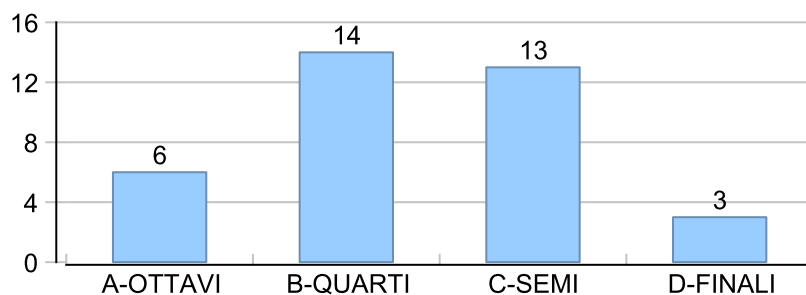

Risultati Tornei

Data	Giocatore	Avversario	Risultato	Esito	Tipo Partita	Tipo Torneo	Turno	Anno
04/nov/2020	SANTO	MAX	51/53	SANTO	ED	QDC_2	FINALE	2020
06/nov/2020	MAX	CAP	5/3 5/2	MAX	SFI	QDC_CAMP		2020
11/nov/2020	MAX	BIONDO	4/5 5/0 5/2	MAX	SFI	QDC_CAMP		2020
13/nov/2020	MAX	AL	5/2 5/0	MAX	SFI	QDC_CAMP		2020
20/nov/2020	MAX	SHARK	5/1 5/1	MAX	SFI	QDC_CAMP		2020
02/dic/2020	MAX	LEONE	5/1 5/0	MAX	SFI	QDC_CAMP		2020
07/dic/2020	MAX	COBRA	5/2 5/2	MAX	SFI	QDC_CAMP		2020
14/dic/2020	MAX	TUONO	5/2 5/3	MAX	SFI	QDC_CAMP		2020
23/dic/2020	BIONDO	MAX	05/54/52	BIONDO	ED	QF	OTTAVI	2020
28/dic/2020	MAX	HORUS	5/0 5/0	MAX	SFI	QDC_CAMP		2020
08/feb/2021	MAX	COLIBRY	5/0 5/2	MAX	ED	WINTER	OTTAVI	2021
10/feb/2021	DEKY	MAX	5/4 5/2	DEKY	ED	WINTER	QUARTI	2021
17/feb/2021	MAX	TIGRE	5/2 5/0	MAX	SFI	QDC_CAMP		2021
20/feb/2021	MAX	CORAL_BAY	5/1 2/5 5/2	MAX	SFI	QDC_CAMP		2021
03/mar/2021	MAX	CRAZY_HORSE	5/3 4/5 5/0	MAX	SFI	QDC_CAMP		2021
07/mag/2021	MAX	ROBB	5/1 5/1	MAX	SFI	QDC_CAMP		2021
08/lug/2021	DEKY	MAX	3/5 5/2 5/1	DEKY	ED	QDC_CAMP	QUARTI	2021
03/set/2021	MAX	AMICO_MIO	5/0 5/0	MAX	SFI	QDC_CAMP		2021
23/set/2021	MAX	MEC	5/0 5/0	MAX	SFI	QDC_CAMP		2021
28/set/2021	MAX	AL	5/0 5/0	MAX	SFI	QDC_CAMP		2021
11/ott/2021	MAX	MICIONE	5/4 5/3	MAX	SFI	QDC_CAMP		2021
18/ott/2021	MAX	VINZ	5/1 5/2	MAX	SFI	QDC_CAMP		2021
25/ott/2021	MAX	LANCE	5/3 5/1	MAX	SFI	QDC_CAMP		2021
05/nov/2021	MAX	MASSA	4/5 2/5	MASSA	SFI	QDC_CAMP		2021
14/nov/2021	MAX	GUARO	5/0 5/1	MAX	SFI	QDC_CAMP		2021
24/nov/2021	MAX	BIONDO	5/1 5/1	MAX	SFI	QDC_CAMP		2021
04/dic/2021	MAX	CORAL_BAY	5/3 3/5 5/3	MAX	SFI	QDC_CAMP		2021
20/dic/2021	MATS	MAX	5/4 5/1	MATS	ED	QF	QUARTI	2021
22/dic/2021	MAX	CAP	5/2 3/5 5/3	MAX	SFI	QDC_CAMP		2021
27/dic/2021	MAX	LEONE	5/1 5/0	MAX	SFI	QDC_CAMP		2021