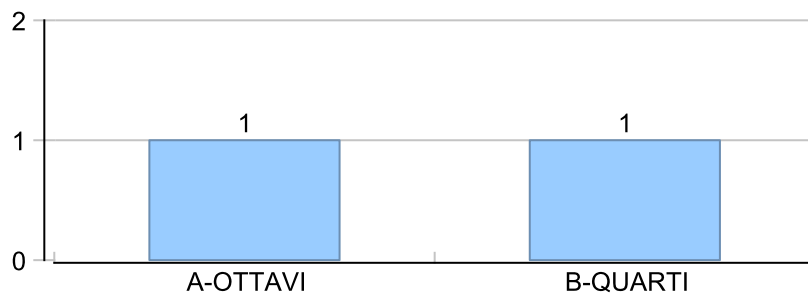

Risultati Tornei

Data	Giocatore	Avversario	Risultato	Esito	Tipo Partita	Tipo Torneo	Turno	Anno
23/feb/2014	CAP	MARINE	63/60	CAP	SFI	QDC_CAMP		2014
30/mar/2014	MARINE	LEONE	62/63	MARINE	SFI	QDC_CAMP		2014
04/mag/2014	SERRAGOSTA	MARINE	63/76	SERRAGOSTA	SFI	QDC_CAMP		2014
23/mag/2014	NONNO	MARINE	63/26/10-2	NONNO	SFI	QDC_CAMP		2014
30/mag/2014	ZENGH	MARINE	64/64	ZENGH	SFI	QDC_CAMP		2014
31/mag/2014	MARINE	GIAMPY	63/64	MARINE	SFI	QDC_CAMP		2014
04/lug/2014	MAX	MARINE	62/61	MAX	ED	QDC_CAMP	OTTAVI	2014
24/ott/2014	CAP	MARINE	46/62/10-2	CAP	ED	QF	QUARTI	2014