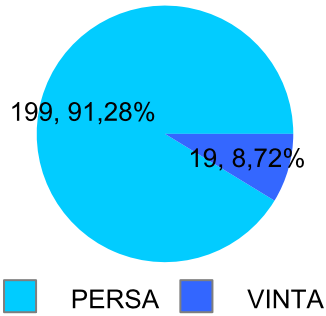

Giocatore

SHARK

Vinte/Perse