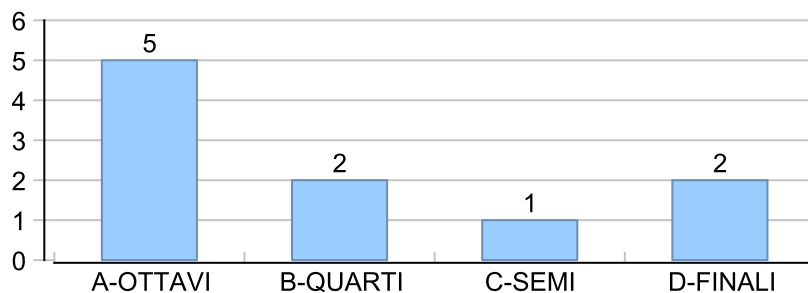

Risultati Tornei

Data	Giocatore	Avversario	Risultato	Esito	Tipo Partita	Tipo Torneo	Turno	Anno
01/set/2017	ROBB	BIONDO	5/2 5/3	ROBB	SFI	QDC_CAMP		2017
11/set/2017	MIX	ROBB	5/1 5/3	MIX	SFI	QDC_CAMP		2017
13/set/2017	VALE	ROBB	1/5 4/5	ROBB	SFI	QDC_CAMP		2017
18/set/2017	TIGRE	ROBB	5/0 5/2	TIGRE	SFI	QDC_CAMP		2017
24/set/2017	ROBB	MASSA	P.R.	ROBB	ED	QDC_AUTUMN	OTTAVI	2017
03/ott/2017	FRIDGE	ROBB	5/0 5/1	FRIDGE	SFI	QDC_CAMP		2017
06/ott/2017	ROBB	MINO	53/53	ROBB	ED	QDC_AUTUMN	QUARTI	2017
09/ott/2017	ROBB	CAP	3/5 1/5	CAP	SFI	QDC_CAMP		2017
11/ott/2017	ROBB	SHARK	5/0 5/1	ROBB	SFI	QDC_CAMP		2017
13/ott/2017	FELIX	ROBB	9/1	FELIX	ED	QDC_AUTUMN	SEMI	2017
19/ott/2017	CAT	ROBB	0/5 2/5	ROBB	SFI	QDC_CAMP		2017
26/ott/2017	ROBB	LANCE	3/5 5/2 7-2	ROBB	SFI	QDC_CAMP		2017
03/nov/2017	ROBB	ATTILA	5/0 5/0	ROBB	SFI	QDC_CAMP		2017
08/nov/2017	CRAZY_HORSE	ROBB	3/5 4/5	ROBB	SFI	QDC_CAMP		2017
19/nov/2017	MASSA	ROBB	P.R.	MASSA	ED	QF	OTTAVI	2017
27/apr/2018	MAX	ROBB	5/3 5/3	MAX	SFI	QDC_CAMP		2018
30/apr/2018	TORE	ROBB	5/1 5/1	TORE	SFI	QDC_CAMP		2018
21/mag/2018	ROBB	CAT	50/52	ROBB	ED	QDC_2	OTTAVI	2018
04/giu/2018	ROBB	PROF	P.R.	ROBB	ED	QDC_2	QUARTI	2018
15/giu/2018	ROBB	AVV77	52/52	ROBB	ED	QDC_2	SEMI	2018
18/giu/2018	TORE	ROBB	54/53	TORE	ED	QDC_2	FINALE	2018
22/giu/2018	MAX	ROBB	41/40	MAX	ED	QDC_SUMMER	OTTAVI	2018
17/set/2018	ROBB	FELIX	2/5 0/5	FELIX	SFI	QDC_CAMP		2018
21/set/2018	FRIDGE	ROBB	52/45/54	FRIDGE	ED	QDC_AUTUMN	OTTAVI	2018
21/set/2018	FRIDGE	ROBB	5/2 4/5 5/4	FRIDGE	SFI	QDC_CAMP		2018
24/set/2018	ROBB	GIORGIO	3/5 2/5	GIORGIO	SFI	QDC_CAMP		2018
27/set/2018	ROBB	MASSA	3/5 5/3 1/5	MASSA	SFI	QDC_CAMP		2018
01/ott/2018	ROBB	VALE	3/5 5/3 5/4	ROBB	SFI	QDC_CAMP		2018
10/ott/2018	ROBB	MIX	1/5 3/5	MIX	SFI	QDC_CAMP		2018
12/ott/2018	MAX	ROBB	5/0 5/1	MAX	SFI	QDC_CAMP		2018