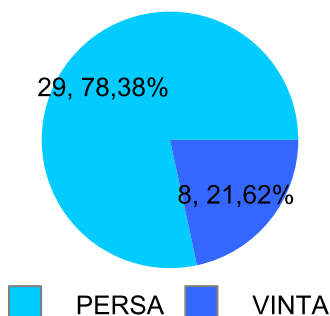

Giocatore

ROSS

Vinte/Perse