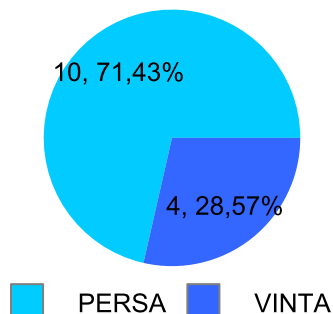

Giocatore

BISCIONE

Vinte/Perse

Data	Giocatore	Avversario	Risultato	Esito	Tipo Partita	Tipo Torneo	Turno	Anno
06/set/2023	DEKY	BISCIONE	5/0 5/1	DEKY	SFI	QDC_CAMP		2023
11/set/2023	MAX	BISCIONE	5/0 5/0	MAX	SFI	QDC_CAMP		2023
30/set/2023	BISCIONE	ROCCHESE	2/5 5/1 5/0	BISCIONE	SFI	QDC_CAMP		2023
03/ott/2023	BISCIONE	BIONDO	5/3 1/5 4/5	BIONDO	SFI	QDC_CAMP		2023
23/ott/2023	BISCIONE	COBRA	0/5 1/5	COBRA	SFI	QDC_CAMP		2023
01/nov/2023	BISCIONE	FRANK	1/5 0/5	FRANK	SFI	QDC_CAMP		2023
07/nov/2023	BISCIONE	SPEEDY	4/5 2/5	SPEEDY	SFI	QDC_CAMP		2023
16/nov/2023	BISCIONE	MEC	5/1 5/2	BISCIONE	SFI	QDC_CAMP		2023
22/nov/2023	AL	BISCIONE	5/1 5/1	AL	SFI	QDC_CAMP		2023
29/nov/2023	BISCIONE	LEONE	5/0 5/1	BISCIONE	SFI	QDC_CAMP		2023
02/dic/2023	BISCIONE	CIP	2/5 4/5	CIP	SFI	QDC_CAMP		2023
04/dic/2023	BISCIONE	VALE	3/5 0/5	VALE	SFI	QDC_CAMP		2023
10/dic/2023	BISCIONE	MATS	0/5 1/5	MATS	SFI	QDC_CAMP		2023
19/dic/2023	BISCIONE	SHARK	2/5 5/2 5/0	BISCIONE	SFI	QDC_CAMP		2023