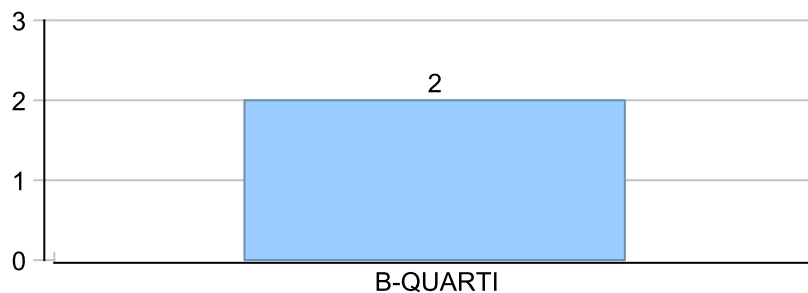

Risultati Tornei

Data	Giocatore	Avversario	Risultato	Esito	Tipo Partita	Tipo Torneo	Turno	Anno
26/gen/2015	RAFA	SARTO	60/61	RAFA	SFI	QDC_CAMP		2015
11/feb/2015	DOOR	RAFA	63/63	DOOR	SFI	QDC_CAMP		2015
20/feb/2015	RAFA	DJ	P.R.	RAFA	SFI	QDC_CAMP		2015
04/mar/2015	MAX	RAFA	61/62	MAX	SFI	QDC_CAMP		2015
03/mag/2015	SERRAGOSTA	RAFA	63/75	SERRAGOSTA	SFI	QDC_CAMP		2015
09/mag/2015	FRIDGE	RAFA	61/75	FRIDGE	SFI	QDC_CAMP		2015
26/mag/2015	RAFA	VALE	64/64	RAFA	SFI	QDC_CAMP		2015
29/mag/2015	RAFA	CRAZY_HORSE	62/61	RAFA	SFI	QDC_CAMP		2015
30/mag/2015	MINO	RAFA	16/75/10-8	MINO	SFI	QDC_CAMP		2015
01/giu/2015	RAFA	ZENGH	75/61	RAFA	SFI	QDC_CAMP		2015
12/lug/2015	RAFA	CARICA	60/63	RAFA	ED	QDC_CAMP	OTTAVI	2015
14/lug/2015	DOOR	RAFA	60/60	DOOR	ED	QDC_CAMP	QUARTI	2015
08/ott/2015	MAX	RAFA	62/75	MAX	ED	QF	QUARTI	2015