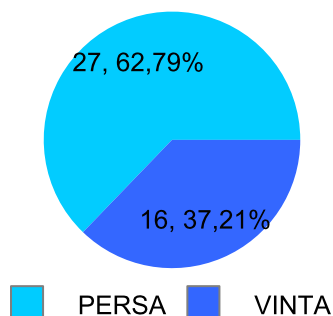

Giocatore

MANU

Vinte/Perse

Data	Giocatore	Avversario	Risultato	Esito	Tipo Partita	Tipo Torneo	Turno	Anno
19/set/2023	MANU	CAP	2/5 2/5	CAP	SFI	QDC_CAMP		2023
23/set/2023	FAINA	MANU	5/4 5/3	FAINA	SFI	QDC_CAMP		2023
14/ott/2023	SANTO	MANU	5/1 5/1	SANTO	SFI	QDC_CAMP		2023
18/ott/2023	MANU	PUPILLO	3/5 2/5	PUPILLO	SFI	QDC_CAMP		2023
25/ott/2023	MANU	CIROBUM	3/5 1/5	CIROBUM	SFI	QDC_CAMP		2023
31/ott/2023	MANU	SHARK	5/2 5/4	MANU	SFI	QDC_CAMP		2023
14/nov/2023	MANU	VALE	2/5 3/5	VALE	SFI	QDC_CAMP		2023
25/nov/2023	MANU	CICCIO	4/5 4/5	CICCIO	SFI	QDC_CAMP		2023
28/nov/2023	MANU	MAXIMO	5/3 5/1	MANU	SFI	QDC_CAMP		2023
09/dic/2023	MANU	VINZ	P.R.	MANU	SFI	QDC_CAMP		2023
12/dic/2023	MANU	LEONE	5/1 5/1	MANU	SFI	QDC_CAMP		2023
23/dic/2023	MANU	TALL	5/1 5/0	MANU	SFI	QDC_CAMP		2023
27/dic/2023	MANU	SPEEDY	5/3 4/5 5/4	MANU	SFI	QDC_CAMP		2023