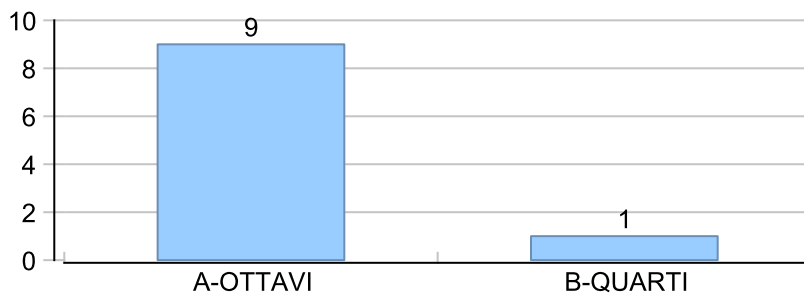

Risultati Tornei

Data	Giocatore	Avversario	Risultato	Esito	Tipo Partita	Tipo Torneo	Turno	Anno
20/nov/2021	COLIBRY	COX	5/2 0/5 5/1	COLIBRY	SFI	QDC_CAMP		2021
03/dic/2021	COLIBRY	HORUS	5/0 5/0	COLIBRY	SFI	QDC_CAMP		2021
11/dic/2021	AL	COLIBRY	4/5 4/5	COLIBRY	SFI	QDC_CAMP		2021
27/dic/2021	SPEEDY	COLIBRY	0/5 4/5	COLIBRY	SFI	QDC_CAMP		2021
29/dic/2021	CICCIO	COLIBRY	4/5 5/2 5/0	CICCIO	SFI	QDC_CAMP		2021
08/gen/2022	SHARK	COLIBRY	2/5 4/5	COLIBRY	SFI	QDC_CAMP		2022
22/gen/2022	BIONDO	COLIBRY	1/5 5/1 5/2	BIONDO	SFI	QDC_CAMP		2022
28/gen/2022	BIONDO	COLIBRY	1/5 5/1 5/3	BIONDO	ED	WINTER	OTTAVI	2021
01/feb/2022	GUARO	COLIBRY	1/5 5/3 5/3	GUARO	SFI	QDC_CAMP		2022
12/feb/2022	CORAL_BAY	COLIBRY	5/1 5/4	CORAL_BAY	SFI	QDC_CAMP		2022
28/feb/2022	COBRA	COLIBRY	5/4 5/2	COBRA	SFI	QDC_CAMP		2022
16/mar/2022	CRAZY_HORSE	COLIBRY	1/5 5/3 5/4	CRAZY_HORSE	SFI	QDC_CAMP		2022
25/mar/2022	NONNO	COLIBRY	4/5 1/5	COLIBRY	SFI	QDC_CAMP		2022
07/apr/2022	MICIONE	COLIBRY	4/5 3/5	COLIBRY	SFI	QDC_CAMP		2022
12/apr/2022	VINZ	COLIBRY	5/1 5/3	VINZ	SFI	QDC_CAMP		2022
23/apr/2022	CAP	COLIBRY	5/4 3/5 0/5	COLIBRY	SFI	QDC_CAMP		2022
04/mag/2022	MAX	COLIBRY	5/2 5/1	MAX	SFI	QDC_CAMP		2022
24/mag/2022	COLIBRY	LEONE	P.R.	COLIBRY	SFI	QDC_CAMP		2022
21/giu/2022	CAP	COLIBRY	5/2 2/5 5/2	CAP	ED	QDC_CAMP	OTTAVI	2022
14/set/2022	MEC	COLIBRY	0/5 0/5	COLIBRY	SFI	QDC_CAMP		2022
22/set/2022	COLIBRY	BRADIPO	5/1 5/1	COLIBRY	SFI	QDC_CAMP		2022
02/ott/2022	COLIBRY	MANU	P.R.	COLIBRY	SFI	QDC_CAMP		2022
08/ott/2022	AMICO_MIO	COLIBRY	2/5 0/5	COLIBRY	SFI	QDC_CAMP		2022
15/ott/2022	GUARO	COLIBRY	0/5 0/5	COLIBRY	SFI	QDC_CAMP		2022
21/ott/2022	COLIBRY	VALE	5/3 2/5 5/2	COLIBRY	SFI	QDC_CAMP		2022
29/ott/2022	CAP	COLIBRY	5/4 5/3	CAP	SFI	QDC_CAMP		2022
07/nov/2022	MAX	COLIBRY	5/2 5/1	MAX	SFI	QDC_CAMP		2022
18/nov/2022	AL	COLIBRY	5/2 5/4	AL	SFI	QDC_CAMP		2022
23/nov/2022	TIGRE	COLIBRY	5/1 5/3	TIGRE	SFI	QDC_CAMP		2022
24/nov/2022	CORAL_BAY	COLIBRY	5/2 5/1	CORAL_BAY	ED	QF	OTTAVI	2022