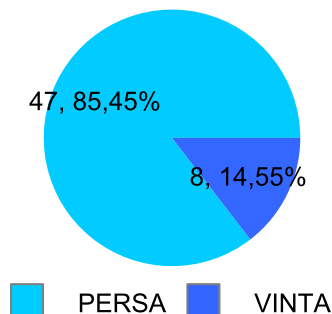

Giocatore

LEOPARDO

Vinte/Perse