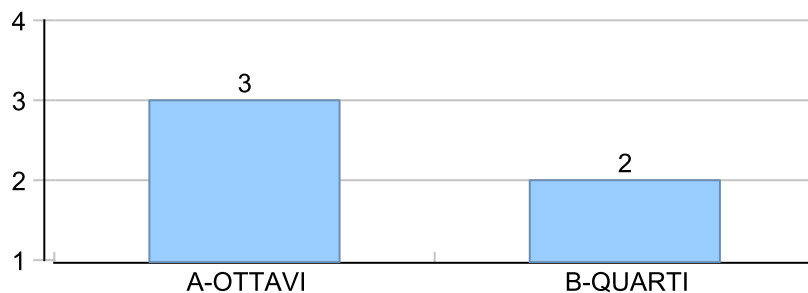

Risultati Tornei

Data	Giocatore	Avversario	Risultato	Esito	Tipo Partita	Tipo Torneo	Turno	Anno
09/feb/2021	MASSA	NONNO	5/1 5/4	MASSA	ED	WINTER	OTTAVI	2021
25/feb/2021	AL	NONNO	5/1 5/1	AL	SFI	QDC_CAMP		2021
08/mar/2021	DEKY	NONNO	5/0 5/1	DEKY	SFI	QDC_CAMP		2021
24/mag/2021	NONNO	ROBB	0/5 0/5	ROBB	SFI	QDC_CAMP		2021
29/mag/2021	NONNO	COLIBRY	0/5 0/5	COLIBRY	SFI	QDC_CAMP		2021
15/giu/2021	VALE	NONNO	5/1 5/0	VALE	ED	QDC_2	OTTAVI	2021
09/set/2021	CRAZY_HORSE	NONNO	P.R.	CRAZY_HORSE	SFI	QDC_CAMP		2021
17/set/2021	NONNO	LEOPARDO	4/5 5/0 4/5	LEOPARDO	SFI	QDC_CAMP		2021
05/ott/2021	NONNO	HORUS	5/2 5/1	NONNO	SFI	QDC_CAMP		2021
12/ott/2021	CORAL_BAY	NONNO	5/0 5/0	CORAL_BAY	SFI	QDC_CAMP		2021
21/ott/2021	NONNO	LANCE	0/5 0/5	LANCE	SFI	QDC_CAMP		2021
28/ott/2021	NONNO	ROCCHESI	5/1 5/3	NONNO	SFI	QDC_CAMP		2021
11/nov/2021	NONNO	MASSA	1/5 0/5	MASSA	SFI	QDC_CAMP		2021
06/dic/2021	COX	NONNO	P.R.	COX	SFI	QDC_CAMP		2021
06/dic/2021	CICCIO	NONNO	P.R.	CICCIO	SFI	QDC_CAMP		2021
19/dic/2021	NONNO	SARTO	3/5 4/5	SARTO	SFI	QDC_CAMP		2021
29/dic/2021	NONNO	COBRA	1/5 1/5	COBRA	SFI	QDC_CAMP		2021
08/gen/2022	NONNO	MAX	2/5 1/5	MAX	SFI	QDC_CAMP		2022
18/gen/2022	NONNO	MICIONE	2/5 2/5	MICIONE	SFI	QDC_CAMP		2022
25/gen/2022	NONNO	SPEEDY	0/5 3/5	SPEEDY	SFI	QDC_CAMP		2022
04/feb/2022	GUARO	NONNO	5/1 5/4	GUARO	SFI	QDC_CAMP		2022
18/feb/2022	NONNO	BIONDO	4/5 1/5	BIONDO	SFI	QDC_CAMP		2022
23/feb/2022	NONNO	LEONE	5/3 5/2	NONNO	SFI	QDC_CAMP		2022
02/mar/2022	NONNO	CAP	3/5 1/5	CAP	SFI	QDC_CAMP		2022
19/mar/2022	NONNO	AL	3/5 0/5	AL	SFI	QDC_CAMP		2022
25/mar/2022	NONNO	COLIBRY	4/5 1/5	COLIBRY	SFI	QDC_CAMP		2022
29/mar/2022	FRIDGE	NONNO	5/0 5/1	FRIDGE	SFI	QDC_CAMP		2022
04/apr/2022	NONNO	SHARK	5/3 5/1	NONNO	SFI	QDC_CAMP		2022
26/apr/2022	AMICO_MIO	NONNO	5/0 1/5 5/4	AMICO_MIO	SFI	QDC_CAMP		2022
06/mag/2022	NONNO	VINZ	2/5 1/5	VINZ	SFI	QDC_CAMP		2022