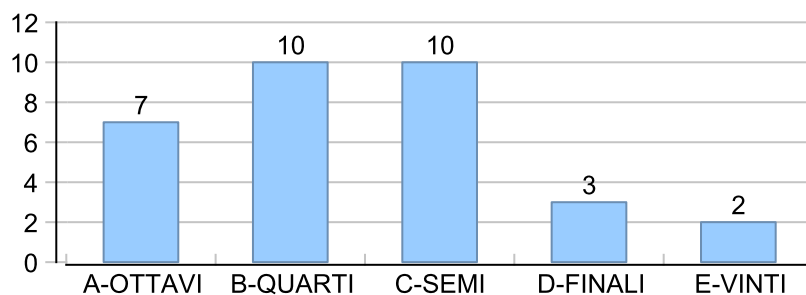

Risultati Tornei

Data	Giocatore	Avversario	Risultato	Esito	Tipo Partita	Tipo Torneo	Turno	Anno
24/mag/2022	CAP	SARTO	P.R.	CAP	SFI	QDC_CAMP		2022
21/giu/2022	CAP	COLIBRY	5/2 2/5 5/2	CAP	ED	QDC_CAMP	OTTAVI	2022
29/giu/2022	CICCIO	CAP	5/2 5/1	CICCIO	ED	QDC_CAMP	QUARTI	2022
12/set/2022	CAP	MATS	2/5 0/5	MATS	SFI	QDC_CAMP		2022
15/set/2022	MAX	CAP	5/3 5/3	MAX	SFI	QDC_CAMP		2022
19/set/2022	CAP	GUARO	5/2 5/0	CAP	SFI	QDC_CAMP		2022
04/ott/2022	ROCCHESE	CAP	0/5 2/5	CAP	SFI	QDC_CAMP		2022
17/ott/2022	CAP	AL	3/5 5/1 5/0	CAP	SFI	QDC_CAMP		2022
20/ott/2022	CAP	AMICO_MIO	5/0 5/1	CAP	SFI	QDC_CAMP		2022
27/ott/2022	CAP	TURKEY	5/0 5/0	CAP	SFI	QDC_CAMP		2022
29/ott/2022	CAP	COLIBRY	5/4 5/3	CAP	SFI	QDC_CAMP		2022
19/nov/2022	CAP	LEOPARDO	P.R.	CAP	SFI	QDC_CAMP		2022
23/nov/2022	BIONDO	CAP	5/4 5/3	BIONDO	ED	QF	OTTAVI	2022
28/nov/2022	CAP	SPEEDY	5/3 5/3	CAP	SFI	QDC_CAMP		2022
12/dic/2022	CAP	VALE	4/5 5/2 5/3	CAP	SFI	QDC_CAMP		2022
21/dic/2022	CAP	BIONDO	5/2 5/1	CAP	SFI	QDC_CAMP		2022
27/dic/2022	CAP	COBRA	5/4 5/2	CAP	SFI	QDC_CAMP		2022
07/gen/2023	CAP	TORE	3/5 5/2 5/4	CAP	SFI	QDC_CAMP		2023
30/gen/2023	CAP	MASSA	2/5 1/5	MASSA	SFI	QDC_CAMP		2023
01/feb/2023	CAP	MAX	5/4 5/1	CAP	ED	WINTER	QUARTI	2023
04/feb/2023	CAP	MANU	5/1 5/0	CAP	SFI	QDC_CAMP		2023
09/feb/2023	MASSA	CAP	5/1 5/2	MASSA	ED	WINTER	SEMI	2023
10/feb/2023	CAP	TIGRE	5/4 5/0	CAP	SFI	QDC_CAMP		2023
15/feb/2023	CAP	NONNO	5/1 5/1	CAP	SFI	QDC_CAMP		2023
22/feb/2023	CAP	SANTO	2/5 2/5	SANTO	SFI	QDC_CAMP		2023
09/mar/2023	CAP	MEC	5/0 5/0	CAP	SFI	QDC_CAMP		2023
16/mar/2023	CAP	BRADIPO	5/3 5/4	CAP	SFI	QDC_CAMP		2023
28/mar/2023	CAP	CRAZY_HORSE	0/5 4/5	CRAZY_HORSE	SFI	QDC_CAMP		2023
30/mar/2023	FRIDGE	CAP	0/5 5/4 5/1	FRIDGE	SFI	QDC_CAMP		2023
13/apr/2023	CAP	VINZ	5/1 5/2	CAP	SFI	QDC_CAMP		2023