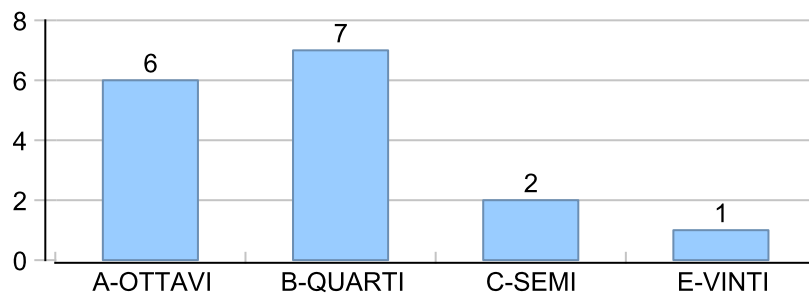

Risultati Tornei

Data	Giocatore	Avversario	Risultato	Esito	Tipo Partita	Tipo Torneo	Turno	Anno
05/mar/2023	AL	TORE	P.R.	AL	SFI	QDC_CAMP		2023
13/mar/2023	TUONO	TORE	P.R.	TUONO	SFI	QDC_CAMP		2023
20/mar/2023	TORE	AMICO_MIO	5/0 5/1	TORE	SFI	QDC_CAMP		2023
25/mar/2023	TORE	MANU	5/3 2/5 5/1	TORE	SFI	QDC_CAMP		2023
06/apr/2023	TORE	SHARK	P.R.	TORE	SFI	QDC_CAMP		2023
07/apr/2023	TORE	IMICIONE	2/5 5/3 5/2	TORE	SFI	QDC_CAMP		2023
20/apr/2023	CRAZY_HORSE	TORE	2/5 5/3 3/5	TORE	SFI	QDC_CAMP		2023
21/apr/2023	TORE	SPEEDY	5/0 5/2	TORE	SFI	QDC_CAMP		2023
08/mag/2023	TORE	LEOPARDO	P.R.	TORE	SFI	QDC_CAMP		2023
16/mag/2023	TORE	GUARO	N.A.		SFI	QDC_CAMP		2023