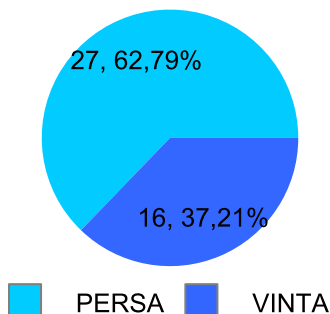

Giocatore

MANU

Vinte/Perse

Data	Giocatore	Avversario	Risultato	Esito	Tipo Partita	Tipo Torneo	Turno	Anno
13/set/2022	MANU	CRAZY_HORSE	2/5 2/5	CRAZY_HORSE	SFI	QDC_CAMP		2022
23/set/2022	MANU	COBRA	1/5 2/5	COBRA	SFI	QDC_CAMP		2022
02/ott/2022	COLIBRY	MANU	P.R.	COLIBRY	SFI	QDC_CAMP		2022
06/ott/2022	MANU	MEC	5/1 5/1	MANU	SFI	QDC_CAMP		2022
17/ott/2022	MANU	BRADIPO	5/1 5/1	MANU	SFI	QDC_CAMP		2022
18/ott/2022	MANU	LEOPARDO	5/0 5/0	MANU	SFI	QDC_CAMP		2022
29/ott/2022	MANU	SANTO	2/5 1/5	SANTO	SFI	QDC_CAMP		2022
01/nov/2022	MANU	MASSA	0/5 0/5	MASSA	SFI	QDC_CAMP		2022
13/nov/2022	MAX	MANU	5/4 5/1	MAX	SFI	QDC_CAMP		2022
17/nov/2022	MANU	VALE	1/5 1/5	VALE	SFI	QDC_CAMP		2022
23/nov/2022	MANU	GUARO	5/4 5/3	MANU	SFI	QDC_CAMP		2022
13/dic/2022	AL	MANU	P.R.	AL	SFI	QDC_CAMP		2022
21/dic/2022	AMICO_MIO	MANU	P.R.	AMICO_MIO	SFI	QDC_CAMP		2022
29/dic/2022	NONNO	MANU	P.R.	NONNO	SFI	QDC_CAMP		2022
24/gen/2023	MANU	VINZ	0/5 5/4 5/0	MANU	SFI	QDC_CAMP		2023
28/gen/2023	MANU	TUONO	5/4 5/4	MANU	SFI	QDC_CAMP		2023
04/feb/2023	CAP	MANU	5/1 5/0	CAP	SFI	QDC_CAMP		2023
13/feb/2023	MANU	SPEEDY	1/5 4/5	SPEEDY	SFI	QDC_CAMP		2023
18/feb/2023	ROCCHESI	MANU	5/1 2/5 1/5	MANU	SFI	QDC_CAMP		2023
11/mar/2023	MANU	TURKEY	5/0 5/0	MANU	SFI	QDC_CAMP		2023
18/mar/2023	CORAL_BAY	MANU	5/1 5/0	CORAL_BAY	SFI	QDC_CAMP		2023
25/mar/2023	TORE	MANU	5/3 2/5 5/1	TORE	SFI	QDC_CAMP		2023
06/apr/2023	MANU	MATS	P.R.	MANU	SFI	QDC_CAMP		2023
12/apr/2023	MANU	SHARK	5/1 5/3	MANU	SFI	QDC_CAMP		2023
15/apr/2023	FRIDGE	MANU	5/1 5/1	FRIDGE	SFI	QDC_CAMP		2023
28/apr/2023	MANU	MICIONE	2/5 4/5	MICIONE	SFI	QDC_CAMP		2023
01/mag/2023	MANU	BIONDO	4/5 2/5	BIONDO	SFI	QDC_CAMP		2023
13/mag/2023	MANU	TIGRE	3/5 1/5	TIGRE	SFI	QDC_CAMP		2023
02/set/2023	MANU	BRADIPO	4/5 5/4 1/5	BRADIPO	SFI	QDC_CAMP		2023
16/set/2023	MANU	MASSA	0/5 1/5	MASSA	SFI	QDC_CAMP		2023