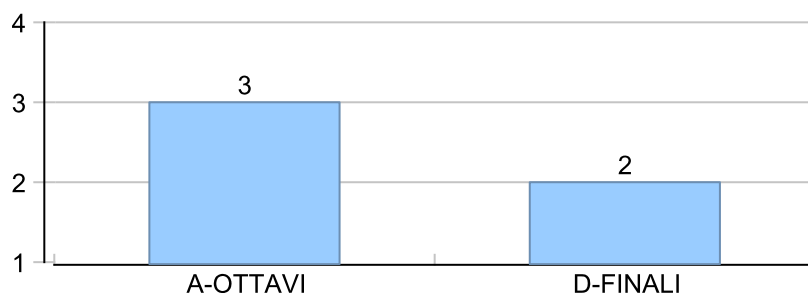

Risultati Tornei

Data	Giocatore	Avversario	Risultato	Esito	Tipo Partita	Tipo Torneo	Turno	Anno
03/set/2017	SERRAGOSTA	FELIX	5/4 5/3	SERRAGOSTA	SFI	QDC_CAMP		2017
04/set/2017	SANTO	FELIX	5/1 5/1	SANTO	SFI	QDC_CAMP		2017
08/set/2017	MAX	FELIX	4/5 3/5	FELIX	SFI	QDC_CAMP		2017
13/set/2017	FELIX	BIONDO	4/5 5/3 7-1	FELIX	SFI	QDC_CAMP		2017
15/set/2017	ZENGH	FELIX	1/5 0/5	FELIX	SFI	QDC_CAMP		2017
22/set/2017	FELIX	CAP	9/3	FELIX	ED	QDC_AUTUMN	OTTAVI	2017
04/ott/2017	FRIDGE	FELIX	5/3 5/1	FRIDGE	SFI	QDC_CAMP		2017
10/ott/2017	FELIX	SERRAGOSTA	P.R.	FELIX	ED	QDC_AUTUMN	QUARTI	2017
13/ott/2017	FELIX	ROBB	9/1	FELIX	ED	QDC_AUTUMN	SEMI	2017
16/ott/2017	TUONO	FELIX	2/5 1/5	FELIX	SFI	QDC_CAMP		2017
17/ott/2017	SHARK	FELIX	1/5 0/5	FELIX	SFI	QDC_CAMP		2017
20/ott/2017	ANDY	FELIX	0/5 1/5	FELIX	SFI	QDC_CAMP		2017
22/ott/2017	FRIDGE	FELIX	9/1	FRIDGE	ED	QDC_AUTUMN	FINALE	2017
25/ott/2017	FELIX	DJ	5/1 5/0	FELIX	SFI	QDC_CAMP		2017
20/nov/2017	MINO	FELIX	0/5 4/5	FELIX	SFI	QDC_CAMP		2017
23/nov/2017	CICCIO	FELIX	5/3 5/1	CICCIO	SFI	QDC_CAMP		2017
23/nov/2017	CICCIO	FELIX	53/51	CICCIO	ED	QF	OTTAVI	2017
29/nov/2017	CAT	FELIX	1/5 1/5	FELIX	SFI	QDC_CAMP		2017
06/dic/2017	CRAZY_HORSE	FELIX	0/5 1/5	FELIX	SFI	QDC_CAMP		2017
11/dic/2017	TIGRE	FELIX	1/5 5/3 7-4	TIGRE	SFI	QDC_CAMP		2017
30/dic/2017	MASSA	FELIX	4/5 4/5	FELIX	SFI	QDC_CAMP		2017
22/apr/2018	FELIX	LANCE	5/3 5/4	FELIX	SFI	QDC_CAMP		2018
21/mag/2018	PROF	FELIX	P.R.	PROF	ED	QDC_2	OTTAVI	2018
02/lug/2018	LANCE	FELIX	41/41	LANCE	ED	QDC_SUMMER	OTTAVI	2018
15/lug/2018	FELIX	TORE	42/24/41	FELIX	ED	QDC_SUMMER	QUARTI	2018
22/lug/2018	FELIX	MAX	14/41/40	FELIX	ED	QDC_SUMMER	SEMI	2018
27/lug/2018	SERRAGOSTA	FELIX	42/42	SERRAGOSTA	ED	QDC_SUMMER	FINALE	2018
16/set/2018	CRAZY_HORSE	FELIX	0/5 1/5	FELIX	SFI	QDC_CAMP		2018
17/set/2018	ROBB	FELIX	2/5 0/5	FELIX	SFI	QDC_CAMP		2018
19/set/2018	FRIDGE	FELIX	5/2 5/1	FRIDGE	SFI	QDC_CAMP		2018