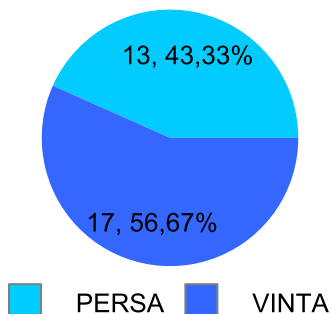

Giocatore

TIP

Vinte/Perse