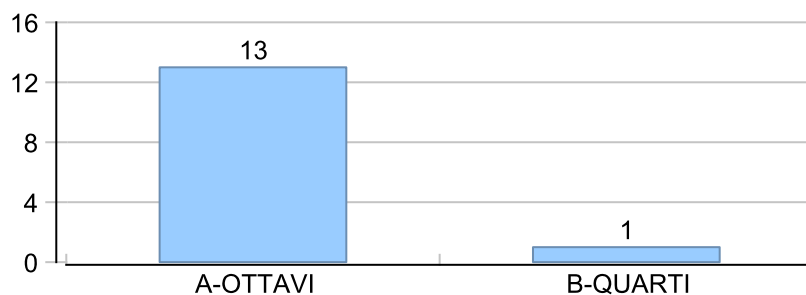

Risultati Tornei

Data	Giocatore	Avversario	Risultato	Esito	Tipo Partita	Tipo Torneo	Turno	Anno
31/gen/2019	SHARK	SERRAGOSTA	5/1 1/5 1/5	SERRAGOSTA	SFI	QDC_CAMP		2019
05/feb/2019	TIGRE	SHARK	5/0 5/1	TIGRE	SFI	QDC_CAMP		2019
07/feb/2019	SHARK	MIX	2/5 1/5	MIX	SFI	QDC_CAMP		2019
21/feb/2019	SHARK	MEC	4/5 4/5	MEC	SFI	QDC_CAMP		2019
26/feb/2019	SHARK	DANY	4/5 4/5	DANY	SFI	QDC_CAMP		2019
22/mar/2019	CORAL_BAY	SHARK	51/53	CORAL_BAY	ED	QMG	SEDICESIMI	2019
18/apr/2019	ASSO	SHARK	5/1 5/2	ASSO	SFI	QDC_CAMP		2019
08/mag/2019	LEONE	SHARK	45/54/53	LEONE	ED	QDC_CAMP	32^	2019
08/giu/2019	CAP	SHARK	52/51	CAP	ED	QDC_2	PREL	2019
02/lug/2019	CRAZY_HORSE	SHARK	50/51	CRAZY_HORSE	ED	QMC	OTTAVI	2019
16/set/2019	MASSA	SHARK	5/2 5/0	MASSA	SFI	QDC_CAMP		2019
18/set/2019	SHARK	AMICO_MIO	5/0 1/5 5/0	SHARK	SFI	QDC_CAMP		2019
24/set/2019	CRAZY_HORSE	SHARK	5/1 5/1	CRAZY_HORSE	SFI	QDC_CAMP		2019
24/set/2019	CRAZY_HORSE	SHARK	51/51	CRAZY_HORSE	ED	QMS	OTTAVI	2019
27/set/2019	CICCIO	SHARK	5/0 5/0	CICCIO	SFI	QDC_CAMP		2019
09/ott/2019	SHARK	LANCE	0/5 0/5	LANCE	SFI	QDC_CAMP		2019
14/ott/2019	SHARK	BIONDO	2/5 3/5	BIONDO	SFI	QDC_CAMP		2019
17/ott/2019	FRIDGE	SHARK	5/1 5/0	FRIDGE	SFI	QDC_CAMP		2019
20/ott/2019	TUONO	SHARK	5/0 5/0	TUONO	SFI	QDC_CAMP		2019
21/ott/2019	MAX	SHARK	5/2 5/0	MAX	SFI	QDC_CAMP		2019
25/ott/2019	ROSS	SHARK	5/1 5/1	ROSS	SFI	QDC_CAMP		2019
26/ott/2019	CORAL_BAY	SHARK	5/3 5/4	CORAL_BAY	SFI	QDC_CAMP		2019
29/ott/2019	MEC	SHARK	5/1 5/1	MEC	SFI	QDC_CAMP		2019
31/ott/2019	COBRA	SHARK	5/3 5/4	COBRA	SFI	QDC_CAMP		2019
08/nov/2019	CAP	SHARK	5/0 5/0	CAP	SFI	QDC_CAMP		2019
19/nov/2019	SANTO	SHARK	5/0 5/0	SANTO	SFI	QDC_CAMP		2019
23/nov/2019	SHARK	MATS	4/5 0/5	MATS	SFI	QDC_CAMP		2019
02/dic/2019	DEKY	SHARK	5/2 5/1	DEKY	SFI	QDC_CAMP		2019
24/gen/2020	SHARK	DANY	4/5 2/5	DANY	SFI	QDC_CAMP		2020
14/feb/2020	BOSS	SHARK	5/0 5/0	BOSS	SFI	QDC_CAMP		2020