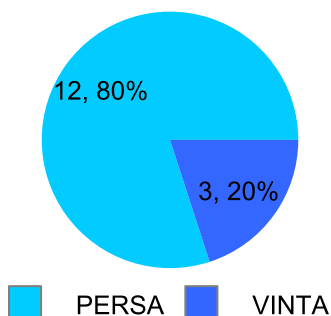

Giocatore

TALL

Vinte/Perse

Data	Giocatore	Avversario	Risultato	Esito	Tipo Partita	Tipo Torneo	Turno	Anno
06/set/2023	TALL	SPEEDY	3/5 2/5	SPEEDY	SFI	QDC_CAMP		2023
11/set/2023	LINUX	TALL	5/3 5/3	LINUX	SFI	QDC_CAMP		2023
19/set/2023	AL	TALL	5/0 5/0	AL	SFI	QDC_CAMP		2023
03/ott/2023	LEONE	TALL	1/5 2/5	TALL	SFI	QDC_CAMP		2023
18/ott/2023	TALL	SPIRO	5/3 5/4	TALL	SFI	QDC_CAMP		2023
24/ott/2023	VALE	TALL	5/0 5/2	VALE	SFI	QDC_CAMP		2023
27/ott/2023	SHARK	TALL	5/4 5/3	SHARK	SFI	QDC_CAMP		2023
31/ott/2023	DEKY	TALL	5/0 5/0	DEKY	SFI	QDC_CAMP		2023
13/nov/2023	TALL	COBRA	0/5 2/5	COBRA	SFI	QDC_CAMP		2023
16/nov/2023	AMICO_MIO	TALL	5/2 5/3	AMICO_MIO	SFI	QDC_CAMP		2023
22/nov/2023	TALL	CIROBUM	4/5 0/5	CIROBUM	SFI	QDC_CAMP		2023
04/dic/2023	CAP	TALL	5/0 5/3	CAP	SFI	QDC_CAMP		2023
12/dic/2023	TALL	MICIONE	1/5 2/5	MICIONE	SFI	QDC_CAMP		2023
23/dic/2023	MANU	TALL	5/1 5/0	MANU	SFI	QDC_CAMP		2023
29/dic/2023	TALL	MEC	P.R.	TALL	SFI	QDC_CAMP		2023