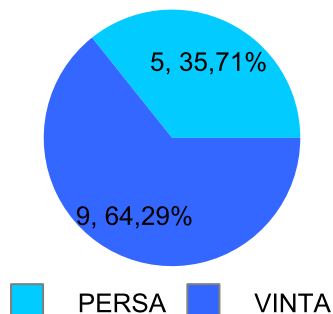

Giocatore

CIROBUM

Vinte/Perse

Data	Giocatore	Avversario	Risultato	Esito	Tipo Partita	Tipo Torneo	Turno	Anno
11/set/2023	CICCIO	CIROBUM	5/3 3/5 5/2	CICCIO	SFI	QDC_CAMP		2023
14/set/2023	CIROBUM	AMICO_MIO	5/1 5/0	CIROBUM	SFI	QDC_CAMP		2023
27/set/2023	VALE	CIROBUM	5/3 2/5 4/5	CIROBUM	SFI	QDC_CAMP		2023
05/ott/2023	SHARK	CIROBUM	1/5 3/5	CIROBUM	SFI	QDC_CAMP		2023
13/ott/2023	CIROBUM	VINZ	P.R.	CIROBUM	SFI	QDC_CAMP		2023
13/ott/2023	LEONE	CIROBUM	1/5 3/5	CIROBUM	SFI	QDC_CAMP		2023
25/ott/2023	MANU	CIROBUM	3/5 1/5	CIROBUM	SFI	QDC_CAMP		2023
09/nov/2023	LINUX	CIROBUM	5/1 1/5 3/5	CIROBUM	SFI	QDC_CAMP		2023
15/nov/2023	CIROBUM	SPIRO	5/1 5/1	CIROBUM	SFI	QDC_CAMP		2023
22/nov/2023	TALL	CIROBUM	4/5 0/5	CIROBUM	SFI	QDC_CAMP		2023
27/nov/2023	SPEEDY	CIROBUM	5/4 5/3	SPEEDY	SFI	QDC_CAMP		2023
15/dic/2023	ROCCHESE	CIROBUM	CANC.	ALTRO	SFI	QDC_CAMP		2023
22/dic/2023	SANTO	CIROBUM	CANC.	ALTRO	SFI	QDC_CAMP		2023
29/dic/2023	COBRA	CIROBUM	CANC.	ALTRO	SFI	QDC_CAMP		2023