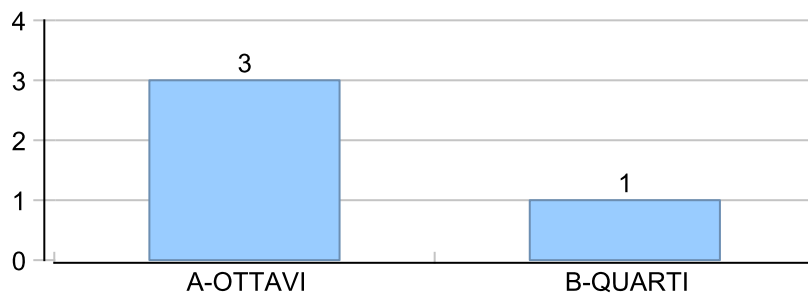

Risultati Tornei

Data	Giocatore	Avversario	Risultato	Esito	Tipo Partita	Tipo Torneo	Turno	Anno
04/ott/2017	MASSA	CAT	5/1 5/0	MASSA	SFI	QDC_CAMP		2017
07/ott/2017	CAT	AVV77	5/1 3/5 7-2	CAT	SFI	QDC_CAMP		2017
19/ott/2017	CAT	ROBB	0/5 2/5	ROBB	SFI	QDC_CAMP		2017
28/ott/2017	SUPER_BRAT	CAT	5/1 5/1	SUPER_BRAT	SFI	QDC_CAMP		2017
05/nov/2017	FRIDGE	CAT	5/3 5/2	FRIDGE	SFI	QDC_CAMP		2017
11/nov/2017	CAT	CORAL_BAY	5/2 3/5 7-5	CAT	SFI	QDC_CAMP		2017
19/nov/2017	CAT	CICCIO	1/5 0/5	CICCIO	SFI	QDC_CAMP		2017
27/nov/2017	CAT	TIGRE	3/5 4/5	TIGRE	SFI	QDC_CAMP		2017
29/nov/2017	CAT	FELIX	1/5 1/5	FELIX	SFI	QDC_CAMP		2017
30/dic/2017	CAT	SANTO	3/5 1/5	SANTO	SFI	QDC_CAMP		2017
07/gen/2018	MINO	CAT	5/1 4/5 7-5	MINO	SFI	QDC_CAMP		2018
23/gen/2018	CAT	DJ	35/53/7-5	CAT	ED	QDC_WINTER	SEDICESIMI	2018
26/gen/2018	CAT	SHARK	5/1 5/3	CAT	SFI	QDC_CAMP		2018
27/gen/2018	CAT	ANDY	4/5 4/5	ANDY	SFI	QDC_CAMP		2018
29/gen/2018	TUONO	CAT	4/5 5/3 4-7	CAT	SFI	QDC_CAMP		2018
03/feb/2018	CICCIO	CAT	50/51	CICCIO	ED	QDC_WINTER	OTTAVI	2018
10/feb/2018	DANY	CAT	5/0 5/4	DANY	SFI	QDC_CAMP		2018
23/feb/2018	CRAZY_HORSE	CAT	5/1 5/1	CRAZY_HORSE	SFI	QDC_CAMP		2018
25/feb/2018	MAX	CAT	5/1 5/1	MAX	SFI	QDC_CAMP		2018
08/mar/2018	CAT	VALE	4/5 5/4 1-7	VALE	SFI	QDC_CAMP		2018
11/mar/2018	MASSA	CAT	51/52	MASSA	ED	QDC_SPRING	SEDICESIMI	2018
19/mar/2018	CAP	CAT	5/2 5/0	CAP	SFI	QDC_CAMP		2018
27/apr/2018	GIAMPY	CAT	5/1 5/3	GIAMPY	SFI	QDC_CAMP		2018
21/mag/2018	ROBB	CAT	50/52	ROBB	ED	QDC_2	OTTAVI	2018