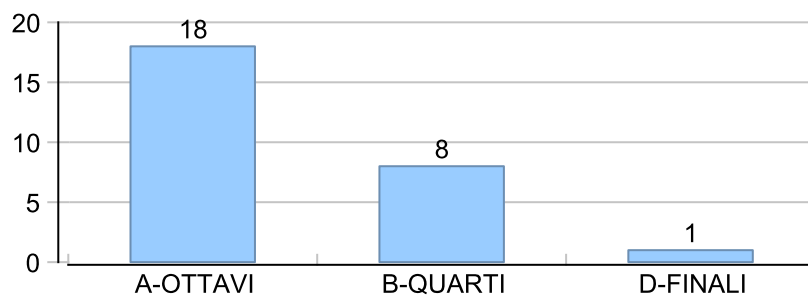

Risultati Tornei

Data	Giocatore	Avversario	Risultato	Esito	Tipo Partita	Tipo Torneo	Turno	Anno
02/ott/2018	CRAZY_HORSE	GIAMPY	5/1 5/3	CRAZY_HORSE	SFI	QDC_CAMP		2018
02/ott/2018	CRAZY_HORSE	GIAMPY	53/51	CRAZY_HORSE	ED	QDC_AUTUMN	OTTAVI	2018
07/ott/2018	CICCIO	CRAZY_HORSE	5/0 5/3	CICCIO	SFI	QDC_CAMP		2018
07/ott/2018	CICCIO	CRAZY_HORSE	50/53	CICCIO	ED	QDC_AUTUMN	QUARTI	2018
13/ott/2018	SANTO	CRAZY_HORSE	5/1 5/3	SANTO	SFI	QDC_CAMP		2018
15/ott/2018	CRAZY_HORSE	SHARK	5/3 5/2	CRAZY_HORSE	SFI	QDC_CAMP		2018
17/ott/2018	FRIDGE	CRAZY_HORSE	5/2 5/2	FRIDGE	SFI	QDC_CAMP		2018
21/ott/2018	TIGRE	CRAZY_HORSE	5/1 5/3	TIGRE	SFI	QDC_CAMP		2018
24/ott/2018	CRAZY_HORSE	LANCE	5/4 5/1	CRAZY_HORSE	SFI	QDC_CAMP		2018
03/nov/2018	TUONO	CRAZY_HORSE	3/5 4/5	CRAZY_HORSE	SFI	QDC_CAMP		2018
07/nov/2018	CRAZY_HORSE	DANY	5/4 5/4	CRAZY_HORSE	SFI	QDC_CAMP		2018
10/nov/2018	CRAZY_HORSE	MINO	4/5 2/5	MINO	SFI	QDC_CAMP		2018
14/nov/2018	CRAZY_HORSE	MEC	5/1 5/0	CRAZY_HORSE	SFI	QDC_CAMP		2018
20/nov/2018	SANTO	CRAZY_HORSE	45/52/53	SANTO	ED	QF	OTTAVI	2018
24/nov/2018	CRAZY_HORSE	CORAL_BAY	5/0 5/0	CRAZY_HORSE	SFI	QDC_CAMP		2018
30/nov/2018	CRAZY_HORSE	DOCTOR	2/5 0/5	DOCTOR	SFI	QDC_CAMP		2018
22/dic/2018	CRAZY_HORSE	PROF	5/2 4/5 5/1	CRAZY_HORSE	SFI	QDC_CAMP		2018
22/feb/2019	CRAZY_HORSE	AMICO_MIO	5/0 5/0	CRAZY_HORSE	SFI	QDC_CAMP		2019
27/feb/2019	ASSO	CRAZY_HORSE	5/3 5/2	ASSO	SFI	QDC_CAMP		2019
02/mar/2019	MASSA	CRAZY_HORSE	5/4 5/2	MASSA	SFI	QDC_CAMP		2019
08/mar/2019	NONNO	CRAZY_HORSE	5/3 3/5 3/5	CRAZY_HORSE	SFI	QDC_CAMP		2019
15/mar/2019	CAP	CRAZY_HORSE	3/5 5/2 4/5	CRAZY_HORSE	SFI	QDC_CAMP		2019
23/mar/2019	MIX	CRAZY_HORSE	4/5 4/5	CRAZY_HORSE	SFI	QDC_CAMP		2019
27/mar/2019	BIONDO	CRAZY_HORSE	05/51/52	BIONDO	ED	QMG	SEDICESIMI	2019
29/mar/2019	CRAZY_HORSE	ROBB	3/5 3/5	ROBB	SFI	QDC_CAMP		2019
31/mar/2019	CRAZY_HORSE	COLIBRY	5/4 5/3	CRAZY_HORSE	SFI	QDC_CAMP		2019
24/mag/2019	CRAZY_HORSE	CAP	15/54/52	CRAZY_HORSE	ED	QDC_CAMP	SEDICESIMI	2019
04/giu/2019	TIGRE	CRAZY_HORSE	52/50	TIGRE	ED	QDC_CAMP	OTTAVI	2019
16/giu/2019	BIONDO	CRAZY_HORSE	35/51/54	BIONDO	ED	QDC_2	PREL	2019
02/lug/2019	CRAZY_HORSE	SHARK	50/51	CRAZY_HORSE	ED	QMC	OTTAVI	2019