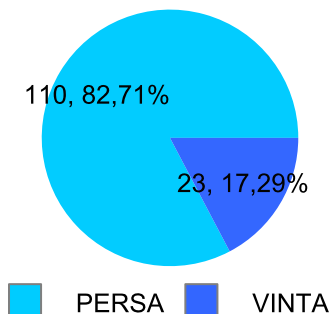

Giocatore

AMICO_MIO

Vinte/Perse