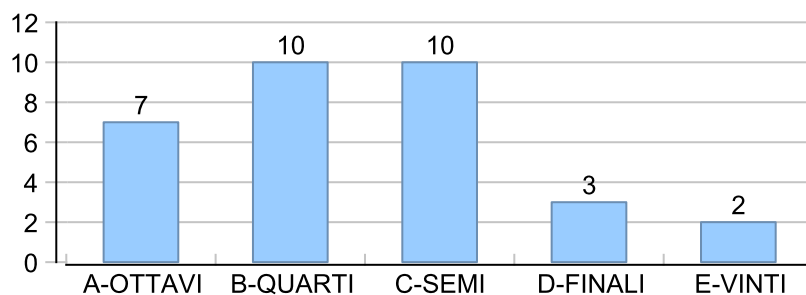

Risultati Tornei

Data	Giocatore	Avversario	Risultato	Esito	Tipo Partita	Tipo Torneo	Turno	Anno
14/apr/2016	CICCIO	CAP	62/75	CICCIO	SFI	QDC_CAMP		2016
23/apr/2016	CAP	DANY	62/60	CAP	SFI	QDC_CAMP		2016
27/apr/2016	FRIDGE	CAP	63/57/10-7	FRIDGE	SFI	QDC_CAMP		2016
07/giu/2016	CAP	MAX	61/67/10-8	CAP	ED	QDC_CAMP	OTTAVI	2016
18/giu/2016	CAP	CICCIO	P.R.	CAP	ED	QDC_CAMP	QUARTI	2016
03/lug/2016	JESUS	CAP	62/63	JESUS	ED	QDC_CAMP	SEMI	2016
20/set/2016	CAP	TIGRE	9/6	CAP	SFI	QDC_CAMP		2016
22/set/2016	CAP	FRIDGE	9/4	CAP	SFI	QDC_CAMP		2016
13/ott/2016	TIP	CAP	9/7	TIP	SFI	QDC_CAMP		2016
18/ott/2016	CICCIO	CAP	9/6	CICCIO	SFI	QDC_CAMP		2016
24/ott/2016	CAP	MINO	9/0	CAP	SFI	QDC_CAMP		2016
06/nov/2016	CAP	GIAMPY	13/10	CAP	SFI	QDC_CAMP		2016
18/nov/2016	CAP	TORE	9/2	CAP	SFI	QDC_CAMP		2016
21/nov/2016	CAP	MAX	9/5	CAP	SFI	QDC_CAMP		2016
02/dic/2016	TIGRE	CAP	9/8	TIGRE	SFI	QDC_CAMP		2016
12/dic/2016	CAP	LANCE	12/5	CAP	SFI	QDC_CAMP		2016
14/dic/2016	CAP	GIAMPY	12/4	CAP	SFI	QDC_CAMP		2016
21/gen/2017	CAP	MAX	P.R.	CAP	ED	QF	QUARTI	2016
27/gen/2017	FRIDGE	CAP	63/63	FRIDGE	SFI	QDC_CAMP		2017
31/gen/2017	MASSA	CAP	63/63	MASSA	SFI	QDC_CAMP		2017
02/feb/2017	CICCIO	CAP	9/7	CICCIO	ED	QF	SEMI	2016
02/feb/2017	CICCIO	CAP	9/7	CICCIO	SFI	QDC_CAMP		2017
08/feb/2017	BIONDO	CAP	9/8	BIONDO	SFI	QDC_CAMP		2017
10/feb/2017	CAP	CAT	9/2	CAP	ED	QDC_WINTER	OTTAVI	2017
10/feb/2017	CAP	CAT	9/2	CAP	SFI	QDC_CAMP		2017
25/feb/2017	CAP	MIX	12/6	CAP	SFI	QDC_CAMP		2017
27/feb/2017	CAP	BIONDO	9/8	CAP	ED	QDC_WINTER	QUARTI	2017
03/mar/2017	CAP	CRAZY_HORSE	62/62	CAP	SFI	QDC_CAMP		2017
06/mar/2017	CICCIO	CAP	9/5	CICCIO	ED	QDC_WINTER	SEMI	2017
15/mar/2017	CAP	TIP	12/11	CAP	SFI	QDC_CAMP		2017