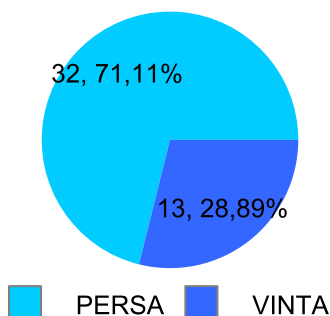

Giocatore

SARTO

Vinte/Perse