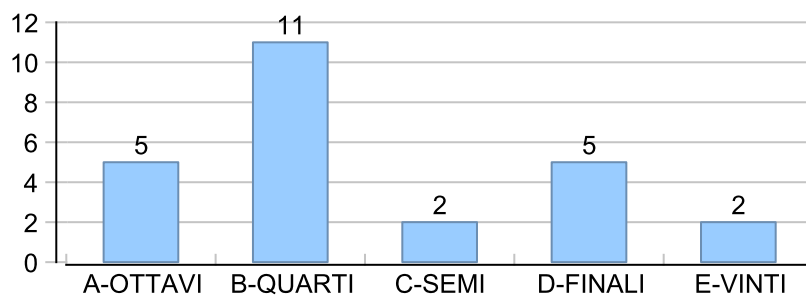

Risultati Tornei

Data	Giocatore	Avversario	Risultato	Esito	Tipo Partita	Tipo Torneo	Turno	Anno
21/gen/2017	FRIDGE	SANTO	9/4	FRIDGE	ED	QF	QUARTI	2016
26/gen/2017	SANTO	CRAZY_HORSE	9/3	SANTO	SFI	QDC_CAMP		2017
28/gen/2017	CICCIO	SANTO	9/1	CICCIO	SFI	QDC_CAMP		2017
30/gen/2017	SANTO	TUONO	9/4	SANTO	SFI	QDC_CAMP		2017
02/feb/2017	SANTO	ANDY	9/3	SANTO	SFI	QDC_CAMP		2017
18/feb/2017	SANTO	MIX	9/7	SANTO	SFI	QDC_CAMP		2017
27/feb/2017	SANTO	LEONE	9/6	SANTO	SFI	QDC_CAMP		2017
22/mar/2017	SANTO	MASSA	9/3	SANTO	SFI	QDC_CAMP		2017
16/mag/2017	TIGRE	SANTO	9/2	TIGRE	ED	QDC_CAMP	OTTAVI	2017
26/giu/2017	SANTO	TORE	9/5	SANTO	ED	QDC_SUMMER	OTTAVI	2017
12/lug/2017	FRIDGE	SANTO	9/7	FRIDGE	ED	QDC_SUMMER	QUARTI	2017
04/set/2017	SANTO	FELIX	5/1 5/1	SANTO	SFI	QDC_CAMP		2017
09/set/2017	SERRAGOSTA	SANTO	5/3 5/1	SERRAGOSTA	SFI	QDC_CAMP		2017
12/set/2017	SANTO	MINO	5/2 5/0	SANTO	SFI	QDC_CAMP		2017
17/set/2017	SANTO	MAC_BRAT	5/2 5/1	SANTO	SFI	QDC_CAMP		2017
23/set/2017	TIGRE	SANTO	5/0 5/4	TIGRE	SFI	QDC_CAMP		2017
05/ott/2017	SANTO	MIX	5/3 5/4	SANTO	SFI	QDC_CAMP		2017
10/ott/2017	TORE	SANTO	2/5 0/5	SANTO	SFI	QDC_CAMP		2017
12/ott/2017	TUONO	SANTO	0/5 2/5	SANTO	SFI	QDC_CAMP		2017
26/ott/2017	CAP	SANTO	1/5 5/2 7-4	CAP	SFI	QDC_CAMP		2017
31/ott/2017	SANTO	BIONDO	5/2 4/5 7-3	SANTO	SFI	QDC_CAMP		2017
12/nov/2017	SANTO	LEONE	5/1 5/0	SANTO	SFI	QDC_CAMP		2017
21/nov/2017	SANTO	TUONO	9/2	SANTO	ED	QF	OTTAVI	2017
23/nov/2017	SANTO	LANCE	4/5 5/4 8-6	SANTO	SFI	QDC_CAMP		2017
25/nov/2017	SANTO	CRAZY_HORSE	5/2 5/3	SANTO	SFI	QDC_CAMP		2017
08/dic/2017	MASSA	SANTO	P.R.	MASSA	ED	QF	QUARTI	2017
17/dic/2017	FRIDGE	SANTO	5/3 2/5 7-3	FRIDGE	SFI	QDC_CAMP		2017
23/dic/2017	SANTO	DANY	5/1 5/1	SANTO	SFI	QDC_CAMP		2017
30/dic/2017	CAT	SANTO	3/5 1/5	SANTO	SFI	QDC_CAMP		2017
03/gen/2018	SANTO	SHARK	5/2 5/1	SANTO	SFI	QDC_CAMP		2018