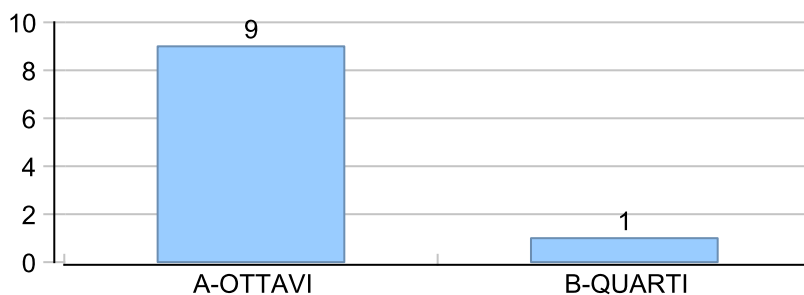

Risultati Tornei

Data	Giocatore	Avversario	Risultato	Esito	Tipo Partita	Tipo Torneo	Turno	Anno
21/giu/2020	COLIBRY	MEC	50/50	COLIBRY	ED	QDC_CAMP	32^	2020
02/lug/2020	DEKY	COLIBRY	53/53	DEKY	ED	QDC_CAMP	SEDICESIMI	2020
17/ago/2020	FRIDGE	COLIBRY	5/1 5/2	FRIDGE	SFI	QDC_CAMP		2020
20/ago/2020	MASSA	COLIBRY	5/1 5/1	MASSA	SFI	QDC_CAMP		2020
03/set/2020	TUONO	COLIBRY	4/5 5/4 3/5	COLIBRY	SFI	QDC_CAMP		2020
10/set/2020	FRASILE	COLIBRY	2/5 1/5	COLIBRY	SFI	QDC_CAMP		2020
22/set/2020	MEC	COLIBRY	1/5 1/5	COLIBRY	SFI	QDC_CAMP		2020
24/set/2020	LEONE	COLIBRY	2/5 0/5	COLIBRY	SFI	QDC_CAMP		2020
04/ott/2020	SHARK	COLIBRY	2/5 1/5	COLIBRY	SFI	QDC_CAMP		2020
02/nov/2020	COLIBRY	LANCE	5/4 5/4	COLIBRY	SFI	QDC_CAMP		2020
07/nov/2020	GUARO	COLIBRY	0/5 1/5	COLIBRY	SFI	QDC_CAMP		2020
15/nov/2020	COLIBRY	HORUS	5/0 5/0	COLIBRY	SFI	QDC_CAMP		2020
16/dic/2020	LUPIN	COLIBRY	5/3 5/2	LUPIN	SFI	QDC_CAMP		2020
08/feb/2021	MAX	COLIBRY	5/0 5/2	MAX	ED	WINTER	OTTAVI	2021
10/mag/2021	TIGRE	COLIBRY	5/3 5/4	TIGRE	SFI	QDC_CAMP		2021
11/mag/2021	CAP	COLIBRY	5/1 5/3	CAP	SFI	QDC_CAMP		2021
15/mag/2021	CICCIO	COLIBRY	5/2 5/2	CICCIO	SFI	QDC_CAMP		2021
24/mag/2021	SPEEDY	COLIBRY	1/5 1/5	COLIBRY	SFI	QDC_CAMP		2021
29/mag/2021	NONNO	COLIBRY	0/5 0/5	COLIBRY	SFI	QDC_CAMP		2021
06/giu/2021	CRAZY_HORSE	COLIBRY	5/2 5/2	CRAZY_HORSE	SFI	QDC_CAMP		2021
22/giu/2021	COLIBRY	GUARO	5/0 5/0	COLIBRY	ED	QDC_2	OTTAVI	2021
08/lug/2021	CORAL_BAY	COLIBRY	5/2 5/2	CORAL_BAY	ED	QDC_2	QUARTI	2021
08/set/2021	FRIDGE	COLIBRY	5/1 5/1	FRIDGE	SFI	QDC_CAMP		2021
15/set/2021	ROCCHESI	COLIBRY	3/5 0/5	COLIBRY	SFI	QDC_CAMP		2021
28/set/2021	SARTO	COLIBRY	1/5 3/5	COLIBRY	SFI	QDC_CAMP		2021
07/ott/2021	COLIBRY	MEC	5/0 5/0	COLIBRY	SFI	QDC_CAMP		2021
12/ott/2021	AMICO_MIO	COLIBRY	0/5 4/5	COLIBRY	SFI	QDC_CAMP		2021
21/ott/2021	TUONO	COLIBRY	5/4 1/5 3/5	COLIBRY	SFI	QDC_CAMP		2021
27/ott/2021	MASSA	COLIBRY	5/0 5/4	MASSA	SFI	QDC_CAMP		2021
10/nov/2021	LEOPARDO	COLIBRY	0/5 0/5	COLIBRY	SFI	QDC_CAMP		2021