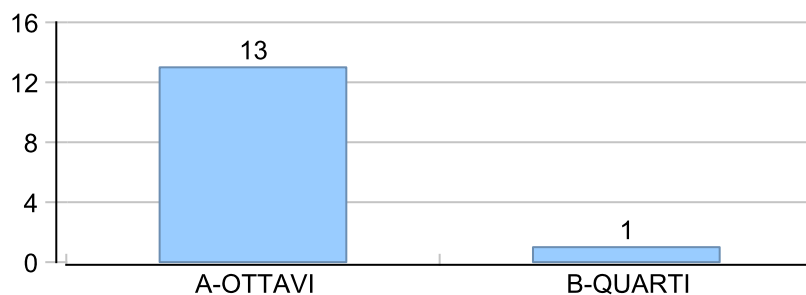

Risultati Tornei

Data	Giocatore	Avversario	Risultato	Esito	Tipo Partita	Tipo Torneo	Turno	Anno
15/set/2016	ZENGH	SHARK	9/0	ZENGH	SFI	QDC_CAMP		2016
22/set/2016	DJ	SHARK	9/7	DJ	SFI	QDC_CAMP		2016
24/set/2016	SANTO	SHARK	9/1	SANTO	SFI	QDC_CAMP		2016
29/set/2016	SHARK	MEC	9/8	SHARK	SFI	QDC_CAMP		2016
15/ott/2016	DAMIKI	SHARK	9/3	DAMIKI	SFI	QDC_CAMP		2016
17/ott/2016	MINO	SHARK	9/3	MINO	SFI	QDC_CAMP		2016
22/ott/2016	BIONDO	SHARK	9/1	BIONDO	SFI	QDC_CAMP		2016
02/nov/2016	GIAMPY	SHARK	9/1	GIAMPY	SFI	QDC_CAMP		2016
09/nov/2016	MEC	SHARK	9/7	MEC	SFI	QDC_CAMP		2016
11/nov/2016	VALE	SHARK	9/2	VALE	SFI	QDC_CAMP		2016
05/dic/2016	CAT	SHARK	9/3	CAT	SFI	QDC_CAMP		2016
10/dic/2016	BIONDO	SHARK	12/3	BIONDO	SFI	QDC_CAMP		2016
16/dic/2016	ANDY	SHARK	13/12	ANDY	SFI	QDC_CAMP		2016
20/gen/2017	TUONO	SHARK	9/1	TUONO	SFI	QDC_CAMP		2017
27/gen/2017	TORE	SHARK	9/2	TORE	SFI	QDC_CAMP		2017
31/gen/2017	ZENGH	SHARK	62/60	ZENGH	SFI	QDC_CAMP		2017
03/feb/2017	MAC_BRAT	SHARK	62/61	MAC_BRAT	SFI	QDC_CAMP		2017
07/feb/2017	LANCE	SHARK	9/2	LANCE	SFI	QDC_CAMP		2017
13/feb/2017	MAX	SHARK	9/3	MAX	ED	QDC_WINTER	OTTAVI	2017
13/feb/2017	MAX	SHARK	9/3	MAX	SFI	QDC_CAMP		2017
16/mar/2017	DJ	SHARK	61/60	DJ	SFI	QDC_CAMP		2017
30/mar/2017	TUONO	SHARK	9/1	TUONO	ED	QDC_SPRING	OTTAVI	2017
05/apr/2017	DAMIKI	SHARK	61/64	DAMIKI	SFI	QDC_CAMP		2017
07/apr/2017	CAP	SHARK	65/61	CAP	SFI	QDC_CAMP		2017
24/apr/2017	GIAMPY	SHARK	60/61	GIAMPY	SFI	QDC_CAMP		2017
30/mag/2017	CORAL_BAY	SHARK	9/5	CORAL_BAY	ED	QDC_2	OTTAVI	2017
20/giu/2017	BIONDO	SHARK	9/2	BIONDO	ED	QDC_SUMMER	OTTAVI	2017
03/set/2017	CRAZY_HORSE	SHARK	5/1 5/2	CRAZY_HORSE	SFI	QDC_CAMP		2017
06/set/2017	TUONO	SHARK	5/3 5/4	TUONO	SFI	QDC_CAMP		2017
08/set/2017	CAP	SHARK	5/0 5/0	CAP	SFI	QDC_CAMP		2017