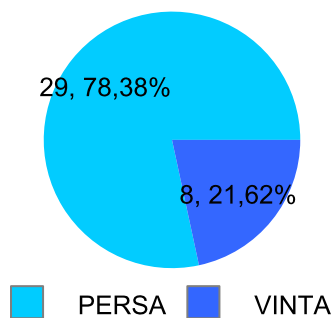

Giocatore

ROSS

Vinte/Perse