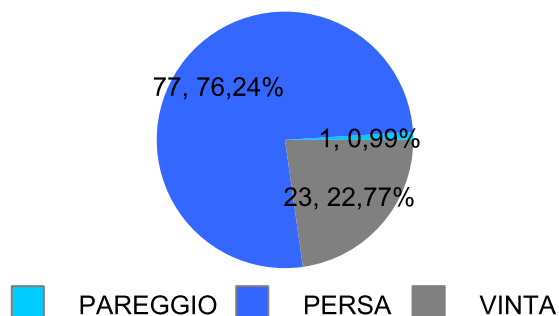

Giocatore

DANY

Vinte/Perse