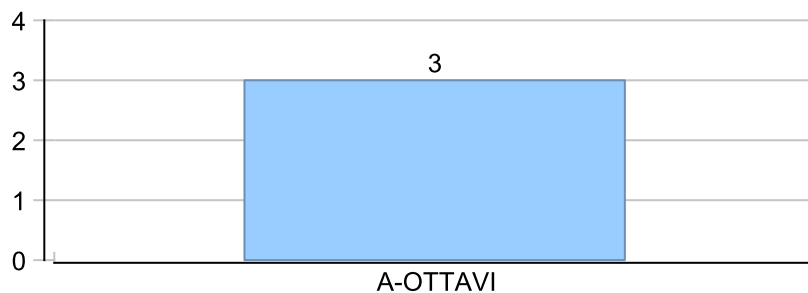

Risultati Tornei

Data	Giocatore	Avversario	Risultato	Esito	Tipo Partita	Tipo Torneo	Turno	Anno
24/apr/2014	VALE	SARTO	60/64	VALE	SFI	QDC_CAMP		2014
02/mag/2014	ANDY	SARTO	61/76	ANDY	SFI	QDC_CAMP		2014
08/mag/2014	TIGRE	SARTO	61/60	TIGRE	SFI	QDC_CAMP		2014
11/mag/2014	SARTO	DANY	64/63	SARTO	SFI	QDC_CAMP		2014
24/mag/2014	FRIDGE	SARTO	60/75	FRIDGE	SFI	QDC_CAMP		2014
26/mag/2014	MAX	SARTO	62/60	MAX	SFI	QDC_CAMP		2014
27/mag/2014	MINO	SARTO	64/16/10-3	MINO	SFI	QDC_CAMP		2014
16/giu/2014	NONNO	SARTO	62/64	NONNO	ED	QDC_CAMP	OTTAVI	2014
29/dic/2014	MAX	SARTO	60/61	MAX	SFI	QDC_CAMP		2014
16/gen/2015	SARTO	DJ	61/64	SARTO	SFI	QDC_CAMP		2015
17/gen/2015	DOOR	SARTO	64/62	DOOR	SFI	QDC_CAMP		2015
25/gen/2015	SERRAGOSTA	SARTO	63/63	SERRAGOSTA	SFI	QDC_CAMP		2015
26/gen/2015	RAFA	SARTO	60/61	RAFA	SFI	QDC_CAMP		2015
30/gen/2015	FRIDGE	SARTO	61/60	FRIDGE	SFI	QDC_CAMP		2015
21/mar/2015	SARTO	CRAZY_HORSE	64/57/13-11	SARTO	SFI	QDC_CAMP		2015
28/mar/2015	VALE	SARTO	62/62	VALE	SFI	QDC_CAMP		2015
10/apr/2015	SARTO	ZENGH	76/64	SARTO	SFI	QDC_CAMP		2015
02/mag/2015	SARTO	MINO	62/36/10-8	SARTO	SFI	QDC_CAMP		2015
06/lug/2015	CAP	SARTO	61/63	CAP	ED	QDC_CAMP	OTTAVI	2015
08/set/2021	CICCIO	SARTO	5/1 5/1	CICCIO	SFI	QDC_CAMP		2021
17/set/2021	SARTO	HORUS	5/1 5/1	SARTO	SFI	QDC_CAMP		2021
28/set/2021	SARTO	COLIBRY	1/5 3/5	COLIBRY	SFI	QDC_CAMP		2021
05/ott/2021	SARTO	CRAZY_HORSE	1/5 2/5	CRAZY_HORSE	SFI	QDC_CAMP		2021
13/ott/2021	SARTO	LEONE	5/4 5/1	SARTO	SFI	QDC_CAMP		2021
23/ott/2021	SARTO	MASSA	1/5 1/5	MASSA	SFI	QDC_CAMP		2021
03/nov/2021	SARTO	SHARK	5/0 5/1	SARTO	SFI	QDC_CAMP		2021
09/nov/2021	SARTO	SPEEDY	4/5 3/5	SPEEDY	SFI	QDC_CAMP		2021
19/nov/2021	SARTO	COBRA	0/5 1/5	COBRA	SFI	QDC_CAMP		2021
28/nov/2021	SARTO	GUARO	5/2 5/4	SARTO	SFI	QDC_CAMP		2021
06/dic/2021	FRIDGE	SARTO	5/2 5/1	FRIDGE	SFI	QDC_CAMP		2021