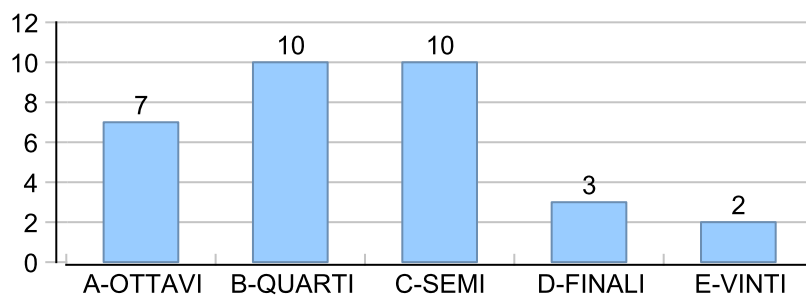

Risultati Tornei

Data	Giocatore	Avversario	Risultato	Esito	Tipo Partita	Tipo Torneo	Turno	Anno
21/set/2021	CAP	HORUS	5/1 5/0	CAP	SFI	QDC_CAMP		2021
06/ott/2021	CAP	BIONDO	5/2 5/3	CAP	SFI	QDC_CAMP		2021
12/ott/2021	CAP	SPEEDY	5/3 5/2	CAP	SFI	QDC_CAMP		2021
20/ott/2021	CICCIO	CAP	5/1 5/0	CICCIO	SFI	QDC_CAMP		2021
02/nov/2021	CAP	VALE	P.R.	CAP	SFI	QDC_CAMP		2021
15/nov/2021	CAP	MICIONE	1/5 5/2 3/5	MICIONE	SFI	QDC_CAMP		2021
22/nov/2021	CORAL_BAY	CAP	3/5 5/3 5/4	CORAL_BAY	SFI	QDC_CAMP		2021
01/dic/2021	CAP	CRAZY_HORSE	5/2 5/3	CAP	SFI	QDC_CAMP		2021
16/dic/2021	CAP	COBRA	5/4 5/4	CAP	SFI	QDC_CAMP		2021
16/dic/2021	CAP	COBRA	5/4 5/4	CAP	ED	QF	OTTAVI	2021
21/dic/2021	MASSA	CAP	5/2 5/3	MASSA	ED	QF	QUARTI	2021
22/dic/2021	MAX	CAP	5/2 3/5 5/3	MAX	SFI	QDC_CAMP		2021
23/dic/2021	CAP	ROCCHESI	5/0 5/1	CAP	SFI	QDC_CAMP		2021
08/gen/2022	CAP	LANCE	P.R.	CAP	SFI	QDC_CAMP		2022
16/gen/2022	FRIDGE	CAP	5/3 2/5 4/5	CAP	SFI	QDC_CAMP		2022
01/feb/2022	CAP	VINZ	5/0 5/0	CAP	ED	WINTER	OTTAVI	2021
14/feb/2022	CAP	MAX	4/5 5/4 5/4	CAP	ED	WINTER	OTTAVI	2021
15/feb/2022	CAP	LEOPARDO	5/1 5/0	CAP	SFI	QDC_CAMP		2022
19/feb/2022	CAP	MICIONE	2/5 5/3 5/1	CAP	ED	WINTER	OTTAVI	2021
24/feb/2022	CAP	AMICO_MIO	5/0 5/0	CAP	SFI	QDC_CAMP		2022
02/mar/2022	NONNO	CAP	3/5 1/5	CAP	SFI	QDC_CAMP		2022
06/mar/2022	CAP	MASSA	0/5 1/5	MASSA	SFI	QDC_CAMP		2022
06/mar/2022	MASSA	CAP	5/0 5/1	MASSA	ED	WINTER	FINALE	2021
14/mar/2022	CAP	TUONO	5/2 5/3	CAP	SFI	QDC_CAMP		2022
22/mar/2022	CAP	GUARO	5/3 5/0	CAP	SFI	QDC_CAMP		2022
02/apr/2022	CAP	SHARK	5/2 5/1	CAP	SFI	QDC_CAMP		2022
18/apr/2022	CAP	LEONE	P.R.	CAP	SFI	QDC_CAMP		2022
23/apr/2022	CAP	COLIBRY	5/4 3/5 0/5	COLIBRY	SFI	QDC_CAMP		2022
06/mag/2022	AL	CAP	P.R.	AL	SFI	QDC_CAMP		2022
09/mag/2022	CAP	COX	5/4 1/5 5/1	CAP	SFI	QDC_CAMP		2022