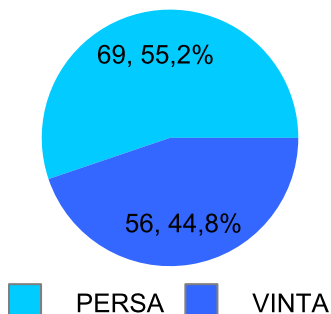

Giocatore

COLIBRY

Vinte/Perse