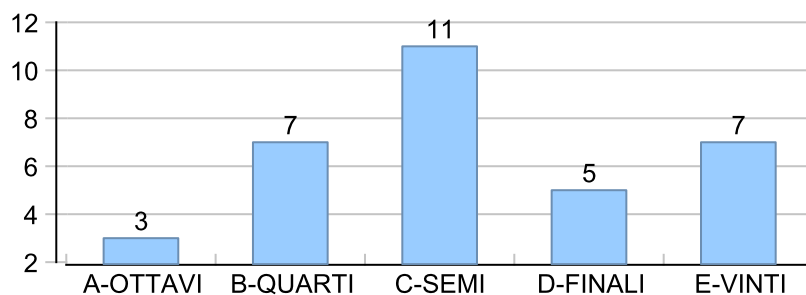

Risultati Tornei

Data	Giocatore	Avversario	Risultato	Esito	Tipo Partita	Tipo Torneo	Turno	Anno
17/set/2022	FRIDGE	MICIONE	P.R.	FRIDGE	SFI	QDC_CAMP		2022
17/set/2022	FRIDGE	MASSA	4/5 5/4 0/5	MASSA	SFI	QDC_CAMP		2022
27/set/2022	FRIDGE	BRADIPO	5/0 5/4	FRIDGE	SFI	QDC_CAMP		2022
02/ott/2022	FRIDGE	MATS	2/5 0/5	MATS	SFI	QDC_CAMP		2022
03/ott/2022	FRIDGE	MAX	5/3 5/3	FRIDGE	SFI	QDC_CAMP		2022
20/ott/2022	FRIDGE	MEC	5/0 5/0	FRIDGE	SFI	QDC_CAMP		2022
01/nov/2022	FRIDGE	CORAL_BAY	4/5 5/2 3/5	CORAL_BAY	SFI	QDC_CAMP		2022
08/nov/2022	FRIDGE	TORE	0/5 5/1 5/3	FRIDGE	SFI	QDC_CAMP		2022
19/nov/2022	FRIDGE	AMICO_MIO	5/0 5/1	FRIDGE	SFI	QDC_CAMP		2022
19/nov/2022	FRIDGE	TURKEY	P.R.	FRIDGE	SFI	QDC_CAMP		2022
02/dic/2022	FRIDGE	LEOPARDO	5/2 5/0	FRIDGE	SFI	QDC_CAMP		2022
05/dic/2022	FRIDGE	AL	5/0 5/0	FRIDGE	SFI	QDC_CAMP		2022
06/dic/2022	FRIDGE	CORAL_BAY	5/2 5/0	FRIDGE	ED	QF	QUARTI	2022
17/dic/2022	FRIDGE	CICCIO	5/2 5/1	FRIDGE	ED	QF	SEMI	2022
18/dic/2022	MASSA	FRIDGE	5/3 5/2	MASSA	ED	QF	FINALE	2022
19/dic/2022	FRIDGE	ROCCHESE	5/2 5/4	FRIDGE	SFI	QDC_CAMP		2022
20/dic/2022	FRIDGE	TUONO	5/3 5/4	FRIDGE	SFI	QDC_CAMP		2022
19/gen/2023	FRIDGE	SPEEDY	3/5 5/0 5/3	FRIDGE	SFI	QDC_CAMP		2023
30/gen/2023	FRIDGE	CRAZY_HORSE	1/5 5/4 5/3	FRIDGE	ED	WINTER	QUARTI	2023
31/gen/2023	FRIDGE	VINZ	5/1 5/2	FRIDGE	SFI	QDC_CAMP		2023
06/feb/2023	FRIDGE	COLIBRY	4/5 5/3 5/2	FRIDGE	SFI	QDC_CAMP		2023
08/feb/2023	FRIDGE	VALE	5/4 5/1	FRIDGE	SFI	QDC_CAMP		2023
11/feb/2023	FRIDGE	SANTO	5/2 5/1	FRIDGE	ED	WINTER	SEMI	2023
18/feb/2023	MASSA	FRIDGE	5/4 5/2	MASSA	ED	WINTER	FINALE	2023
22/feb/2023	FRIDGE	SHARK	5/2 5/1	FRIDGE	SFI	QDC_CAMP		2023
03/mar/2023	FRIDGE	BIONDO	4/5 4/5	BIONDO	SFI	QDC_CAMP		2023
08/mar/2023	FRIDGE	CRAZY_HORSE	3/5 5/4 5/1	FRIDGE	SFI	QDC_CAMP		2023
10/mar/2023	FRIDGE	COBRA	5/4 3/5 5/4	FRIDGE	SFI	QDC_CAMP		2023
17/mar/2023	FRIDGE	TIGRE	5/2 5/0	FRIDGE	SFI	QDC_CAMP		2023
30/mar/2023	FRIDGE	CAP	0/5 5/4 5/1	FRIDGE	SFI	QDC_CAMP		2023