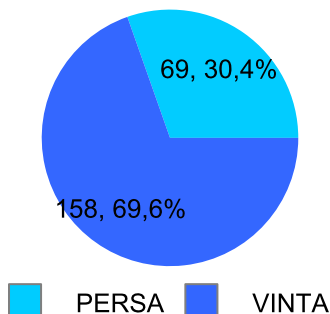

Giocatore

TIGRE

Vinte/Perse