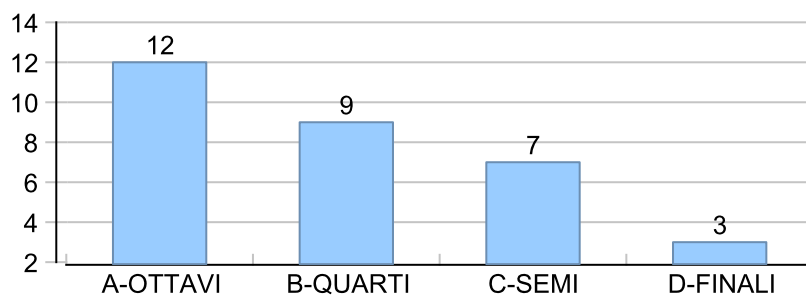

Risultati Tornei

Data	Giocatore	Avversario	Risultato	Esito	Tipo Partita	Tipo Torneo	Turno	Anno
21/set/2018	NONNO	BIONDO	2/5 5/2 1/5	BIONDO	SFI	QDC_CAMP		2018
01/ott/2018	TIGRE	BIONDO	4/5 5/1 5/2	TIGRE	SFI	QDC_CAMP		2018
04/ott/2018	BIONDO	CAP	P.R.	BIONDO	ED	QDC_AUTUMN	OTTAVI	2018
11/ott/2018	CICCIO	BIONDO	5/4 3/5 5/1	CICCIO	SFI	QDC_CAMP		2018
13/ott/2018	MAX	BIONDO	50/52	MAX	ED	QDC_AUTUMN	QUARTI	2018
17/ott/2018	MAX	BIONDO	5/0 3/5 5/2	MAX	SFI	QDC_CAMP		2018
19/ott/2018	LANCE	BIONDO	3/5 5/2 5/4	LANCE	SFI	QDC_CAMP		2018
31/ott/2018	SANTO	BIONDO	5/2 5/4	SANTO	SFI	QDC_CAMP		2018
24/nov/2018	SERRAGOSTA	BIONDO	51/35/50	SERRAGOSTA	ED	QF	OTTAVI	2018
28/nov/2018	MASSA	BIONDO	5/0 5/1	MASSA	SFI	QDC_CAMP		2018
05/dic/2018	BIONDO	MEC	5/2 5/2	BIONDO	SFI	QDC_CAMP		2018
07/dic/2018	TUONO	BIONDO	5/2 5/1	TUONO	SFI	QDC_CAMP		2018
09/dic/2018	TORE	BIONDO	5/2 5/2	TORE	SFI	QDC_CAMP		2018
14/dic/2018	BIONDO	CORAL_BAY	0/5 5/2 5/2	BIONDO	SFI	QDC_CAMP		2018
22/dic/2018	BIONDO	DJ	5/2 5/2	BIONDO	SFI	QDC_CAMP		2018
29/dic/2018	SHARK	BIONDO	2/5 1/5	BIONDO	SFI	QDC_CAMP		2018
09/feb/2019	SERRAGOSTA	BIONDO	5/4 5/2	SERRAGOSTA	SFI	QDC_CAMP		2019
27/mar/2019	BIONDO	CRAZY_HORSE	05/51/52	BIONDO	ED	QMG	SEDICESIMI	2019
06/apr/2019	ASSO	BIONDO	5/4 5/2	ASSO	SFI	QDC_CAMP		2019
09/apr/2019	BIONDO	MASSA	P.R.	BIONDO	ED	QMG	OTTAVI	2019
10/apr/2019	BIONDO	FRIDGE	35/54/53	BIONDO	ED	QMG	QUARTI	2019
14/apr/2019	LEONE	BIONDO	4/5 4/5	BIONDO	SFI	QDC_CAMP		2019
17/apr/2019	DEKY	BIONDO	5/0 0/5 3/5	BIONDO	SFI	QDC_CAMP		2019
18/apr/2019	CAP	BIONDO	5/3 3/5 3/5	BIONDO	SFI	QDC_CAMP		2019
20/apr/2019	BIONDO	COLIBRY	4/5 3/5	COLIBRY	SFI	QDC_CAMP		2019
25/apr/2019	CICCIO	BIONDO	51/53	CICCIO	ED	QMG	SEMI	2019
25/mag/2019	SERRAGOSTA	BIONDO	52/35/52	SERRAGOSTA	ED	QDC_CAMP	SEDICESIMI	2019
16/giu/2019	BIONDO	CRAZY_HORSE	35/51/54	BIONDO	ED	QDC_2	PREL	2019
28/giu/2019	BIONDO	NONNO	50/45/52	BIONDO	ED	QDC_2	OTTAVI	2019
06/lug/2019	BIONDO	TUONO	53/52	BIONDO	ED	QDC_2	QUARTI	2019