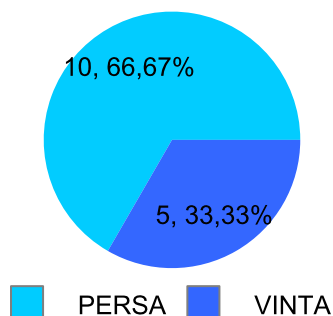

Giocatore

PUPILLO**Vinte/Perse**

Data	Giocatore	Avversario	Risultato	Esito	Tipo Partita	Tipo Torneo	Turno	Anno
13/set/2023	PUPILLO	MASSA	0/5 2/5	MASSA	SFI	QDC_CAMP		2023
17/set/2023	FAINA	PUPILLO	3/5 5/4 5/4	FAINA	SFI	QDC_CAMP		2023
28/set/2023	PUPILLO	BRADIPO	5/3 1/5 5/3	PUPILLO	SFI	QDC_CAMP		2023
11/ott/2023	MATS	PUPILLO	5/2 5/1	MATS	SFI	QDC_CAMP		2023
13/ott/2023	PUPILLO	CAP	5/3 3/5 5/3	PUPILLO	SFI	QDC_CAMP		2023
18/ott/2023	MANU	PUPILLO	3/5 2/5	PUPILLO	SFI	QDC_CAMP		2023
27/ott/2023	TUONO	PUPILLO	5/3 5/4	TUONO	SFI	QDC_CAMP		2023
07/nov/2023	TIGRE	PUPILLO	5/3 5/2	TIGRE	SFI	QDC_CAMP		2023
13/nov/2023	MICIONE	PUPILLO	5/3 5/3	MICIONE	SFI	QDC_CAMP		2023
15/nov/2023	FRIDGE	PUPILLO	5/3 5/4	FRIDGE	SFI	QDC_CAMP		2023
23/nov/2023	SANTO	PUPILLO	5/4 5/3	SANTO	SFI	QDC_CAMP		2023
06/dic/2023	CIP	PUPILLO	4/5 5/4 5/1	CIP	SFI	QDC_CAMP		2023
15/dic/2023	PUPILLO	MEC	P.R.	PUPILLO	SFI	QDC_CAMP		2023
16/dic/2023	PUPILLO	FRANK	5/4 5/1	PUPILLO	SFI	QDC_CAMP		2023
23/dic/2023	CORAL_BAY	PUPILLO	5/2 5/2	CORAL_BAY	SFI	QDC_CAMP		2023