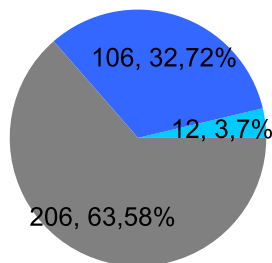

Giocatore

CAP

Vinte/Perse

■ PAREGGIO
■ PERSA
■ VINTA