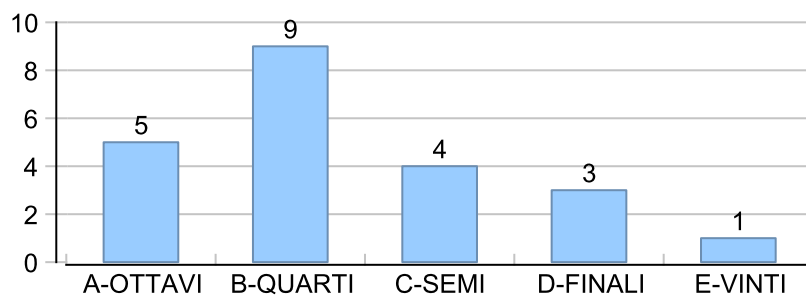

Risultati Tornei

Data	Giocatore	Avversario	Risultato	Esito	Tipo Partita	Tipo Torneo	Turno	Anno
22/nov/2017	TIGRE	CRAZY_HORSE	5/3 4/5 7-3	TIGRE	SFI	QDC_CAMP		2017
27/nov/2017	CAT	TIGRE	3/5 4/5	TIGRE	SFI	QDC_CAMP		2017
02/dic/2017	TIGRE	SERRAGOSTA	2/5 5/3 4-7	SERRAGOSTA	SFI	QDC_CAMP		2017
07/dic/2017	TIGRE	CICCIO	52/50	TIGRE	ED	QF	QUARTI	2017
07/dic/2017	TIGRE	CICCIO	5/2 5/0	TIGRE	SFI	QDC_CAMP		2017
11/dic/2017	TIGRE	FELIX	1/5 5/3 7-4	TIGRE	SFI	QDC_CAMP		2017
15/dic/2017	TIGRE	MAX	9/5	TIGRE	ED	QF	SEMI	2017
23/dic/2017	FRIDGE	TIGRE	9/6	FRIDGE	ED	QF	FINALE	2017
31/dic/2017	TIGRE	CAP	5/1 5/3	TIGRE	SFI	QDC_CAMP		2017
05/gen/2018	MAX	TIGRE	5/2 0/5 5-7	TIGRE	SFI	QDC_CAMP		2018
11/gen/2018	TIGRE	DANY	5/3 5/1	TIGRE	SFI	QDC_CAMP		2018
16/gen/2018	TIGRE	MEC	5/0 5/0	TIGRE	SFI	QDC_CAMP		2018
21/gen/2018	MIX	TIGRE	2/5 3/5	TIGRE	SFI	QDC_CAMP		2018
26/gen/2018	TUONO	TIGRE	0/5 1/5	TIGRE	SFI	QDC_CAMP		2018
31/gen/2018	TIGRE	SHARK	52/53	TIGRE	ED	QDC_WINTER	OTTAVI	2018
05/feb/2018	TIGRE	ANDY	5/3 5/0	TIGRE	SFI	QDC_CAMP		2018
14/feb/2018	TIGRE	MASSA	52/50	TIGRE	ED	QDC_WINTER	QUARTI	2018
14/feb/2018	TIGRE	MASSA	5/2 5/0	TIGRE	SFI	QDC_CAMP		2018
19/feb/2018	TIGRE	CORAL_BAY	3/5 5/1 7-5	TIGRE	SFI	QDC_CAMP		2018
25/feb/2018	FRIDGE	TIGRE	15/50/7-1	FRIDGE	ED	QDC_WINTER	SEMI	2018
18/mar/2018	TIGRE	ANDY	P.R.	TIGRE	ED	QDC_SPRING	OTTAVI	2018
21/mar/2018	TIGRE	DJ	3/5 1/5	DJ	SFI	QDC_CAMP		2018
28/mar/2018	TIGRE	BIONDO	2/5 4/5	BIONDO	SFI	QDC_CAMP		2018
01/apr/2018	SERRAGOSTA	TIGRE	P.R.	SERRAGOSTA	ED	QDC_SPRING	QUARTI	2018
21/apr/2018	GIAMPY	TIGRE	5/0 5/1	GIAMPY	SFI	QDC_CAMP		2018
26/apr/2018	SUPER_BRAT	TIGRE	0/5 5/1 5-7	TIGRE	SFI	QDC_CAMP		2018
28/apr/2018	TIGRE	ATTILA	5/0 5/0	TIGRE	SFI	QDC_CAMP		2018
30/apr/2018	TIGRE	AVV77	5/1 5/3	TIGRE	SFI	QDC_CAMP		2018
16/mag/2018	TIGRE	MINO	53/52	TIGRE	ED	QDC_CAMP	OTTAVI	2018
31/mag/2018	SUPER_BRAT	TIGRE	51/35/8-6	SUPER_BRAT	ED	QDC_CAMP	QUARTI	2018