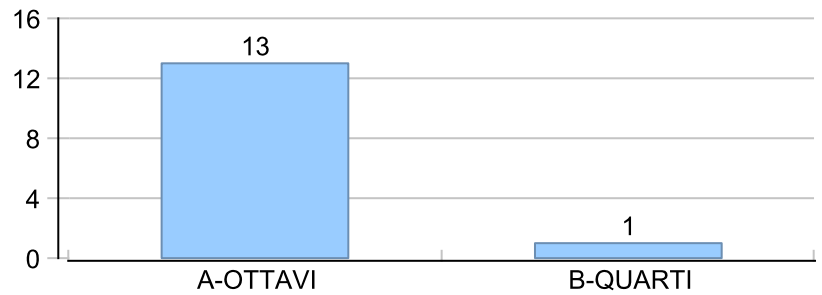

Risultati Tornei

Data	Giocatore	Avversario	Risultato	Esito	Tipo Partita	Tipo Torneo	Turno	Anno
31/ott/2023	MANU	SHARK	5/2 5/4	MANU	SFI	QDC_CAMP		2023
11/nov/2023	SHARK	SPIRO	5/2 5/3	SHARK	SFI	QDC_CAMP		2023
14/nov/2023	LINUX	SHARK	5/3 5/1	LINUX	SFI	QDC_CAMP		2023
24/nov/2023	MAX	SHARK	5/1 5/4	MAX	SFI	QDC_CAMP		2023
29/nov/2023	SHARK	BRADIPO	2/5 3/5	BRADIPO	SFI	QDC_CAMP		2023
19/dic/2023	BISCIONE	SHARK	2/5 5/2 5/0	BISCIONE	SFI	QDC_CAMP		2023
20/dic/2023	SANTO	SHARK	5/0 5/2	SANTO	SFI	QDC_CAMP		2023
22/dic/2023	SHARK	COBRA	0/5 1/5	COBRA	SFI	QDC_CAMP		2023