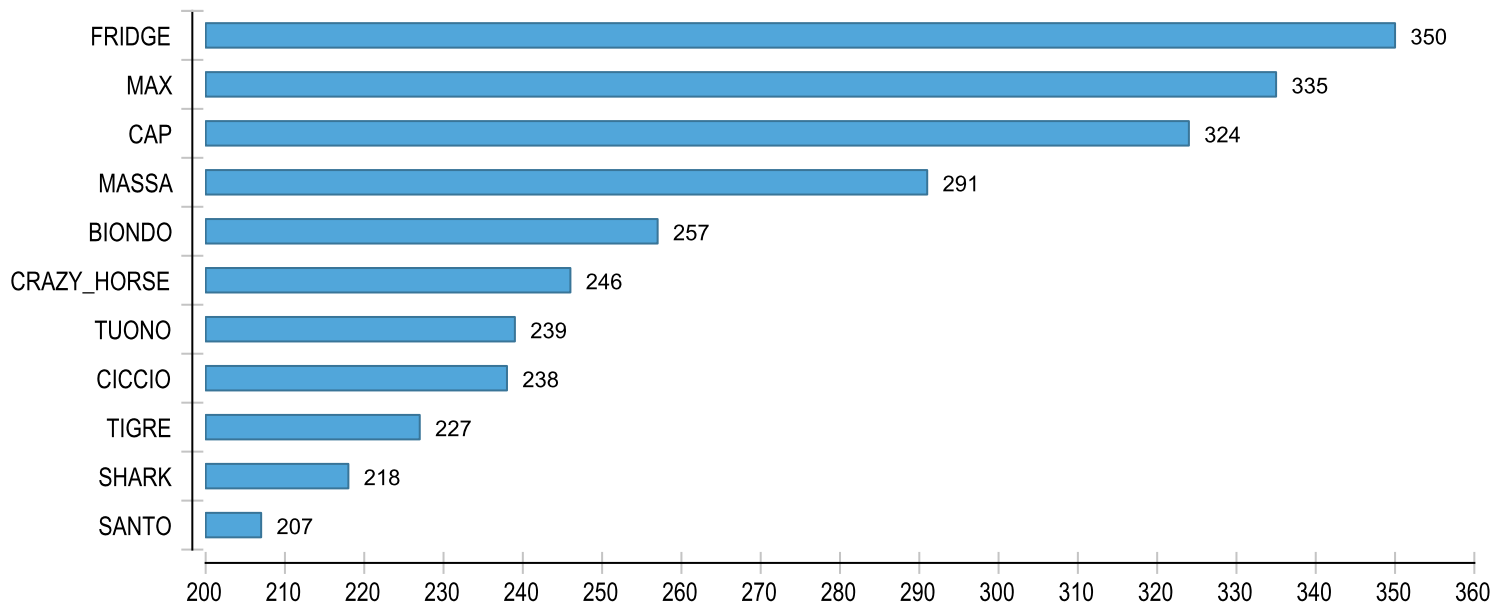

Giocatori QDC "VETERANI" (almeno 200 partite)

Giocatori QDC "ANZIANI" (almeno 100 partite)

Giocatori QDC "ALLIEVI" (almeno 50 partite)

Giocatori QDC "ESORDIENTI" (meno di 50 partite)

Giocatore

AL**Vinte/Perse****Risultati Tornei**