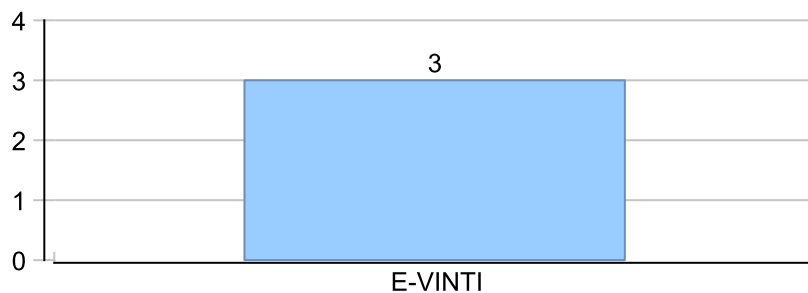

Giocatore

AL

Vinte/Perse

Risultati Tornei

Data	Giocatore	Avversario	Risultato	Esito	Tipo Partita	Tipo Torneo	Turno	Anno
29/dic/2023	AL	FRANK	1/5 5/3 4/5	FRANK	SFI	QDC_CAMP		2023

Giocatore

ALE**Vinte/Perse****Risultati Tornei**