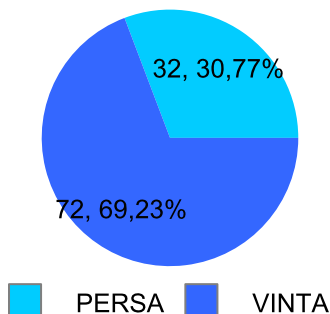

Giocatore

DEKY

Vinte/Perse