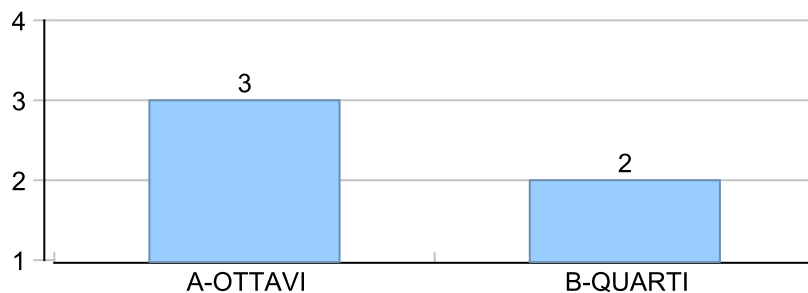

Risultati Tornei

Data	Giocatore	Avversario	Risultato	Esito	Tipo Partita	Tipo Torneo	Turno	Anno
19/mar/2014	GIAMPY	NONNO	16/64/10-4	GIAMPY	SFI	QDC_CAMP		2014
27/apr/2014	SANTO	NONNO	75/61	SANTO	SFI	QDC_CAMP		2014
06/mag/2014	NONNO	ZENGH	63/64	NONNO	SFI	QDC_CAMP		2014
11/mag/2014	NONNO	LEONE	46/64/75	NONNO	SFI	QDC_CAMP		2014
21/mag/2014	CAP	NONNO	61/61	CAP	SFI	QDC_CAMP		2014
23/mag/2014	NONNO	MARINE	63/26/10-2	NONNO	SFI	QDC_CAMP		2014
24/mag/2014	NONNO	CARICA	62/75	NONNO	SFI	QDC_CAMP		2014
16/giu/2014	NONNO	SARTO	62/64	NONNO	ED	QDC_CAMP	OTTAVI	2014
08/set/2014	MAX	NONNO	61/60	MAX	ED	QDC_CAMP	QUARTI	2014
10/set/2018	NONNO	MAX	4/5 0/5	MAX	SFI	QDC_CAMP		2018
12/set/2018	DANY	NONNO	2/5 4/5	NONNO	SFI	QDC_CAMP		2018
19/set/2018	GIAMPY	NONNO	5/1 5/1	GIAMPY	SFI	QDC_CAMP		2018
21/set/2018	NONNO	BIONDO	2/5 5/2 1/5	BIONDO	SFI	QDC_CAMP		2018
24/set/2018	NONNO	MIX	3/5 5/4 4/5	MIX	SFI	QDC_CAMP		2018
13/ott/2018	NONNO	AVV77	3/5 5/2 5/1	NONNO	SFI	QDC_CAMP		2018
16/ott/2018	CICCIO	NONNO	5/4 5/0	CICCIO	SFI	QDC_CAMP		2018
18/ott/2018	NONNO	VALE	3/5 5/2 3/5	VALE	SFI	QDC_CAMP		2018
25/ott/2018	NONNO	AMICO_MIO	5/0 5/1	NONNO	SFI	QDC_CAMP		2018
26/ott/2018	NONNO	CAP	2/5 1/5	CAP	SFI	QDC_CAMP		2018
09/nov/2018	NONNO	ROBB	1/5 5/4 0/5	ROBB	SFI	QDC_CAMP		2018
12/nov/2018	NONNO	MINO	1/5 3/5	MINO	SFI	QDC_CAMP		2018
15/nov/2018	NONNO	LANCE	0/5 4/5	LANCE	SFI	QDC_CAMP		2018
21/nov/2018	NONNO	LEONE	5/4 2/5 5/2	NONNO	SFI	QDC_CAMP		2018
24/nov/2018	NONNO	TORE	1/5 0/5	TORE	SFI	QDC_CAMP		2018
30/nov/2018	NONNO	SHARK	5/1 5/1	NONNO	SFI	QDC_CAMP		2018
04/dic/2018	NONNO	SERRAGOSTA	2/5 2/5	SERRAGOSTA	SFI	QDC_CAMP		2018
07/dic/2018	NONNO	MEC	5/1 5/0	NONNO	SFI	QDC_CAMP		2018
19/dic/2018	SANTO	NONNO	5/2 5/0	SANTO	SFI	QDC_CAMP		2018
23/dic/2018	NONNO	CORAL_BAY	1/5 2/5	CORAL_BAY	SFI	QDC_CAMP		2018
07/gen/2019	FRIDGE	NONNO	5/4 5/2	FRIDGE	SFI	QDC_CAMP		2019