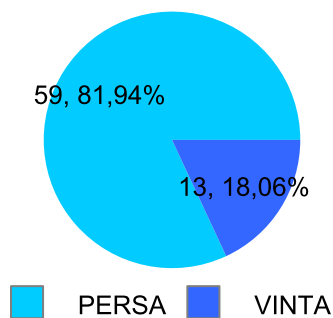

Giocatore

DJ

Vinte/Perse