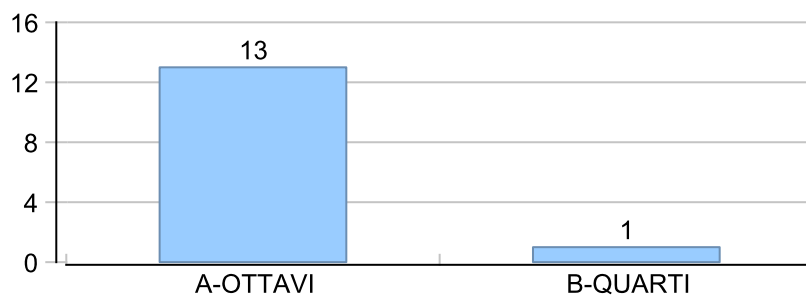

Risultati Tornei

Data	Giocatore	Avversario	Risultato	Esito	Tipo Partita	Tipo Torneo	Turno	Anno
24/nov/2019	TORE	LANCE	5/1 5/0	TORE	SFI	QDC_CAMP		2019
24/nov/2019	TORE	LANCE	51/50	TORE	ED	QF	ROUND_ROBIN	2019
09/gen/2020	DEKY	LANCE	4/5 5/1 5/0	DEKY	SFI	QDC_CAMP		2020
10/gen/2020	DEKY	LANCE	45/51/50	DEKY	ED	WINTER	OTTAVI	2020
30/giu/2020	LANCE	ROSS	53/54	LANCE	ED	QDC_CAMP	SEDICESIMI	2020
06/lug/2020	MASSA	LANCE	54/51	MASSA	ED	QDC_CAMP	OTTAVI	2020
11/ago/2020	LEONE	LANCE	1/5 0/5	LANCE	SFI	QDC_CAMP		2020
20/ago/2020	NONNO	LANCE	2/5 1/5	LANCE	SFI	QDC_CAMP		2020
25/ago/2020	LANCE	ZENGH	1/5 5/2 5/1	LANCE	SFI	QDC_CAMP		2020
01/set/2020	COBRA	LANCE	5/4 5/4	COBRA	SFI	QDC_CAMP		2020
03/set/2020	LANCE	AMICO_MIO	5/1 5/2	LANCE	SFI	QDC_CAMP		2020
10/set/2020	MATS	LANCE	P.R.	MATS	ED	QDC_2	OTTAVI	2020
23/set/2020	SHARK	LANCE	1/5 0/5	LANCE	SFI	QDC_CAMP		2020
28/set/2020	GUARO	LANCE	2/5 3/5	LANCE	SFI	QDC_CAMP		2020
29/set/2020	FRASILE	LANCE	5/3 4/5 4/5	LANCE	SFI	QDC_CAMP		2020
05/ott/2020	CAP	LANCE	5/3 5/3	CAP	SFI	QDC_CAMP		2020
11/ott/2020	VALE	LANCE	2/5 5/3 5/4	VALE	SFI	QDC_CAMP		2020
16/ott/2020	CICCIO	LANCE	5/1 5/1	CICCIO	SFI	QDC_CAMP		2020
02/nov/2020	COLIBRY	LANCE	5/4 5/4	COLIBRY	SFI	QDC_CAMP		2020
14/nov/2020	MASSA	LANCE	5/1 5/0	MASSA	SFI	QDC_CAMP		2020
17/nov/2020	TIGRE	LANCE	5/3 5/0	TIGRE	SFI	QDC_CAMP		2020
09/set/2021	LEONE	LANCE	0/5 0/5	LANCE	SFI	QDC_CAMP		2021
16/set/2021	LANCE	BIONDO	1/5 5/1 5/3	LANCE	SFI	QDC_CAMP		2021
24/set/2021	CRAZY_HORSE	LANCE	5/2 5/1	CRAZY_HORSE	SFI	QDC_CAMP		2021
01/ott/2021	FRIDGE	LANCE	5/3 5/0	FRIDGE	SFI	QDC_CAMP		2021
12/ott/2021	ROCCHESI	LANCE	3/5 3/5	LANCE	SFI	QDC_CAMP		2021
21/ott/2021	NONNO	LANCE	0/5 0/5	LANCE	SFI	QDC_CAMP		2021
25/ott/2021	MAX	LANCE	5/3 5/1	MAX	SFI	QDC_CAMP		2021
11/nov/2021	LANCE	SHARK	5/3 5/0	LANCE	SFI	QDC_CAMP		2021
24/nov/2021	LEOPARDO	LANCE	1/5 0/5	LANCE	SFI	QDC_CAMP		2021