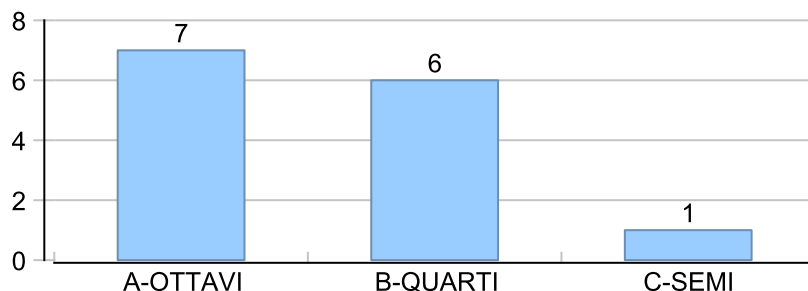

Risultati Tornei

Data	Giocatore	Avversario	Risultato	Esito	Tipo Partita	Tipo Torneo	Turno	Anno
06/nov/2021	FRIDGE	COBRA	5/4 3/5 5/1	FRIDGE	SFI	QDC_CAMP		2021
10/nov/2021	CRAZY_HORSE	COBRA	5/3 5/3	CRAZY_HORSE	SFI	QDC_CAMP		2021
19/nov/2021	SARTO	COBRA	0/5 1/5	COBRA	SFI	QDC_CAMP		2021
01/dic/2021	COBRA	SHARK	5/3 5/2	COBRA	SFI	QDC_CAMP		2021
16/dic/2021	CAP	COBRA	5/4 5/4	CAP	ED	QF	OTTAVI	2021
16/dic/2021	CAP	COBRA	5/4 5/4	CAP	SFI	QDC_CAMP		2021
29/dic/2021	NONNO	COBRA	1/5 1/5	COBRA	SFI	QDC_CAMP		2021
06/gen/2022	CICCIO	COBRA	5/2 5/4	CICCIO	SFI	QDC_CAMP		2022
02/feb/2022	CICCIO	COBRA	5/1 5/3	CICCIO	ED	WINTER	OTTAVI	2021
04/feb/2022	MAX	COBRA	2/5 5/4 4/5	COBRA	SFI	QDC_CAMP		2022
05/feb/2022	MEC	COBRA	1/5 1/5	COBRA	SFI	QDC_CAMP		2022
09/feb/2022	COBRA	BIONDO	5/2 5/1	COBRA	SFI	QDC_CAMP		2022
19/feb/2022	VINZ	COBRA	4/5 5/3 1/5	COBRA	SFI	QDC_CAMP		2022
21/feb/2022	COBRA	HORUS	5/0 5/0	COBRA	SFI	QDC_CAMP		2022
28/feb/2022	COBRA	COLIBRY	5/4 5/2	COBRA	SFI	QDC_CAMP		2022
07/mar/2022	AMICO_MIO	COBRA	1/5 1/5	COBRA	SFI	QDC_CAMP		2022
22/mar/2022	ROCCHESI	COBRA	3/5 3/5	COBRA	SFI	QDC_CAMP		2022
29/mar/2022	TUONO	COBRA	2/5 3/5	COBRA	SFI	QDC_CAMP		2022
19/apr/2022	SPEEDY	COBRA	4/5 3/5	COBRA	SFI	QDC_CAMP		2022
10/mag/2022	CORAL_BAY	COBRA	5/1 4/5 5/4	CORAL_BAY	SFI	QDC_CAMP		2022
16/mag/2022	COBRA	LEONE	P.R.	COBRA	SFI	QDC_CAMP		2022
24/mag/2022	COBRA	LEOPARDO	P.R.	COBRA	SFI	QDC_CAMP		2022
16/giu/2022	COBRA	VINZ	5/2 5/2	COBRA	ED	QDC_CAMP	OTTAVI	2022
02/lug/2022	FRIDGE	COBRA	3/5 5/0 5/0	FRIDGE	ED	QDC_CAMP	QUARTI	2022
02/set/2022	VALE	COBRA	5/4 5/1	VALE	SFI	QDC_CAMP		2022
23/set/2022	MANU	COBRA	1/5 2/5	COBRA	SFI	QDC_CAMP		2022
28/set/2022	NONNO	COBRA	0/5 2/5	COBRA	SFI	QDC_CAMP		2022
08/ott/2022	TIGRE	COBRA	5/3 5/3	TIGRE	SFI	QDC_CAMP		2022
12/ott/2022	TUONO	COBRA	4/5 5/0 5/2	TUONO	SFI	QDC_CAMP		2022
22/ott/2022	TORE	COBRA	1/5 5/4 2/5	COBRA	SFI	QDC_CAMP		2022