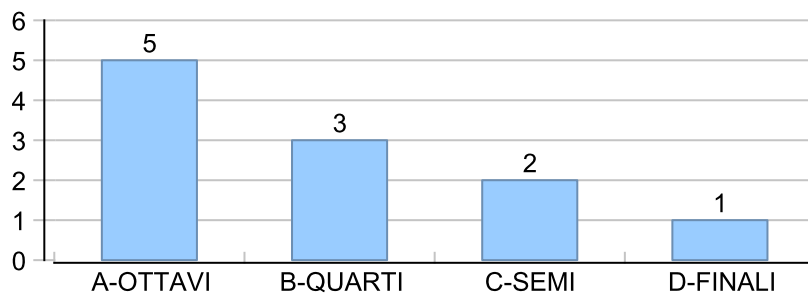

Risultati Tornei

Data	Giocatore	Avversario	Risultato	Esito	Tipo Partita	Tipo Torneo	Turno	Anno
10/set/2018	SERRAGOSTA	DEKY	5/1 5/4	SERRAGOSTA	SFI	QDC_CAMP		2018
12/set/2018	CRAZY_HORSE	DEKY	1/5 4/5	DEKY	SFI	QDC_CAMP		2018
20/set/2018	DEKY	SHARK	51/51	DEKY	ED	QDC_AUTUMN	SEDICESIMI	2018
27/set/2018	CICCIO	DEKY	5/4 5/4	CICCIO	SFI	QDC_CAMP		2018
27/set/2018	CICCIO	DEKY	54/54	CICCIO	ED	QDC_AUTUMN	OTTAVI	2018
07/ott/2018	DEKY	DOCTOR	2/5 1/5	DOCTOR	SFI	QDC_CAMP		2018
16/ott/2018	FRIDGE	DEKY	4/5 5/1 4/5	DEKY	SFI	QDC_CAMP		2018
20/ott/2018	SANTO	DEKY	1/5 5/0 5/1	SANTO	SFI	QDC_CAMP		2018
24/ott/2018	MAX	DEKY	5/3 3/5 5/3	MAX	SFI	QDC_CAMP		2018
06/nov/2018	TIGRE	DEKY	3/5 5/1 2/5	DEKY	SFI	QDC_CAMP		2018
09/nov/2018	VALE	DEKY	5/3 4/5 1/5	DEKY	SFI	QDC_CAMP		2018
14/nov/2018	DEKY	MINO	5/0 2/5 5/1	DEKY	SFI	QDC_CAMP		2018
23/nov/2018	SHARK	DEKY	2/5 1/5	DEKY	SFI	QDC_CAMP		2018
27/nov/2018	DEKY	DANY	5/4 5/2	DEKY	SFI	QDC_CAMP		2018
30/nov/2018	DEKY	LANCE	2/5 4/5	LANCE	SFI	QDC_CAMP		2018
29/dic/2018	DEKY	PROF	5/4 5/4	DEKY	SFI	QDC_CAMP		2018
18/feb/2019	MIX	DEKY	3/5 4/5	DEKY	SFI	QDC_CAMP		2019
06/mar/2019	DEKY	NONNO	4/5 5/0 5/3	DEKY	SFI	QDC_CAMP		2019
07/mar/2019	CORAL_BAY	DEKY	5/4 5/2	CORAL_BAY	SFI	QDC_CAMP		2019
08/mar/2019	DEKY	ZENGH	5/3 4/5 5/4	DEKY	SFI	QDC_CAMP		2019
11/mar/2019	CAP	DEKY	5/3 0/5 4/5	DEKY	SFI	QDC_CAMP		2019
13/mar/2019	TUONO	DEKY	3/5 2/5	DEKY	SFI	QDC_CAMP		2019
21/mar/2019	DEKY	LEONE	5/1 5/1	DEKY	SFI	QDC_CAMP		2019
21/mar/2019	DEKY	LEONE	51/51	DEKY	ED	QMG	SEDICESIMI	2019
01/apr/2019	FRIDGE	DEKY	52/54	FRIDGE	ED	QMG	OTTAVI	2019
17/apr/2019	DEKY	BIONDO	5/0 0/5 3/5	BIONDO	SFI	QDC_CAMP		2019
30/apr/2019	MASSA	DEKY	4/5 5/0 5/3	MASSA	SFI	QDC_CAMP		2019
20/mag/2019	DEKY	VALE	51/51	DEKY	ED	QDC_CAMP	SEDICESIMI	2019
03/giu/2019	MASSA	DEKY	53/52	MASSA	ED	QDC_CAMP	OTTAVI	2019
20/giu/2019	DEKY	CAP	52/52	DEKY	ED	QDC_2	PREL	2019