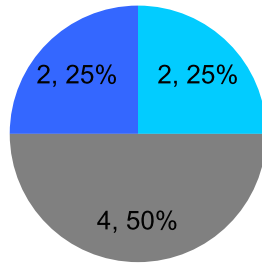

Giocatore

FABS

Vinte/Perse

■ PAREGGIO
■ PERSA
■ VINTA

Data	Giocatore	Avversario	Risultato	Esito	Tipo Partita	Tipo Torneo	Turno	Anno
11/giu/2013	ALE	FABS	9/7	ALE	SFI	QDC_MASTER		2013
14/giu/2013	SERRAGOSTA	FABS	9/3	SERRAGOSTA	SFI	QDC_MASTER		2013
01/ago/2013	FRIDGE	FABS	46/12	PAREGGIO	SFI	QDC_CAMP		2013
05/ago/2013	FRIDGE	FABS	46/63/44	PAREGGIO	SFI	QDC_CAMP		2013
21/ago/2013	FABS	MINO	61/61	FABS	SFI	QDC_CAMP		2013
24/ago/2013	FABS	FRIDGE	63/63	FABS	SFI	QDC_CAMP		2013
15/set/2013	FABS	CAP	63/64	FABS	SFI	QDC_CAMP		2013
25/nov/2013	FABS	MAX	63/61	FABS	SFI	QDC_CAMP		2013