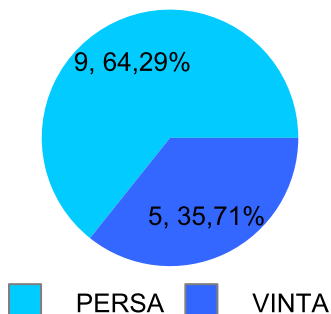

Giocatore

FAINA

Vinte/Perse

Data	Giocatore	Avversario	Risultato	Esito	Tipo Partita	Tipo Torneo	Turno	Anno
17/set/2023	FAINA	PUPILLO	3/5 5/4 5/4	FAINA	SFI	QDC_CAMP		2023
19/set/2023	FAINA	BRADIPO	5/2 5/0	FAINA	SFI	QDC_CAMP		2023
23/set/2023	FAINA	MANU	5/4 5/3	FAINA	SFI	QDC_CAMP		2023
27/set/2023	CAP	FAINA	5/4 5/0	CAP	SFI	QDC_CAMP		2023
05/ott/2023	FAINA	MASSA	0/5 0/5	MASSA	SFI	QDC_CAMP		2023
19/ott/2023	TUONO	FAINA	4/5 5/0 5/4	TUONO	SFI	QDC_CAMP		2023
23/ott/2023	TIGRE	FAINA	5/0 5/0	TIGRE	SFI	QDC_CAMP		2023
30/ott/2023	FRIDGE	FAINA	5/2 5/4	FRIDGE	SFI	QDC_CAMP		2023
09/nov/2023	FAINA	VINZ	1/5 4/5	VINZ	SFI	QDC_CAMP		2023
28/nov/2023	SANTO	FAINA	5/3 5/1	SANTO	SFI	QDC_CAMP		2023
02/dic/2023	MICIONE	FAINA	5/2 5/1	MICIONE	SFI	QDC_CAMP		2023
13/dic/2023	LINUX	FAINA	5/4 1/5 3/5	FAINA	SFI	QDC_CAMP		2023
15/dic/2023	CIP	FAINA	5/1 3/5 4/5	FAINA	SFI	QDC_CAMP		2023
16/dic/2023	CORAL_BAY	FAINA	5/2 5/3	CORAL_BAY	SFI	QDC_CAMP		2023