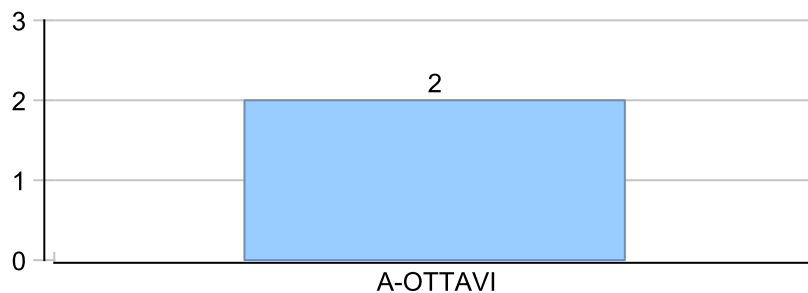

Risultati Tornei

Data	Giocatore	Avversario	Risultato	Esito	Tipo Partita	Tipo Torneo	Turno	Anno
29/set/2022	VINZ	TURKEY	5/0 5/0	VINZ	SFI	QDC_CAMP		2022
01/ott/2022	SANTO	VINZ	5/0 5/2	SANTO	SFI	QDC_CAMP		2022
15/ott/2022	VINZ	CORAL_BAY	5/1 2/5 2/5	CORAL_BAY	SFI	QDC_CAMP		2022
20/ott/2022	VINZ	MAX	2/5 4/5	MAX	SFI	QDC_CAMP		2022
04/nov/2022	TUONO	VINZ	5/3 3/5 3/5	VINZ	SFI	QDC_CAMP		2022
17/nov/2022	VINZ	COBRA	4/5 2/5	COBRA	SFI	QDC_CAMP		2022
23/nov/2022	AL	VINZ	3/5 2/5	VINZ	SFI	QDC_CAMP		2022
02/dic/2022	COLIBRY	VINZ	5/3 5/3	COLIBRY	SFI	QDC_CAMP		2022
12/dic/2022	VINZ	BRADIPO	5/2 5/1	VINZ	SFI	QDC_CAMP		2022
15/dic/2022	VINZ	LEOPARDO	5/0 5/2	VINZ	SFI	QDC_CAMP		2022
27/dic/2022	ROCCHESI	VINZ	5/1 1/5 3/5	VINZ	SFI	QDC_CAMP		2022
24/gen/2023	MANU	VINZ	0/5 5/4 5/0	MANU	SFI	QDC_CAMP		2023
31/gen/2023	FRIDGE	VINZ	5/1 5/2	FRIDGE	SFI	QDC_CAMP		2023
08/feb/2023	MICIONE	VINZ	5/3 5/3	MICIONE	SFI	QDC_CAMP		2023
17/feb/2023	GUARO	VINZ	N.A.		SFI	QDC_CAMP		2023
23/feb/2023	VINZ	MEC	5/1 5/0	VINZ	SFI	QDC_CAMP		2023
28/feb/2023	VALE	VINZ	5/1 5/3	VALE	SFI	QDC_CAMP		2023
13/mar/2023	MASSA	VINZ	P.R.	MASSA	SFI	QDC_CAMP		2023
21/mar/2023	BIONDO	VINZ	P.R.	BIONDO	SFI	QDC_CAMP		2023
29/mar/2023	VINZ	SHARK	P.R.	VINZ	SFI	QDC_CAMP		2023
05/apr/2023	CRAZY_HORSE	VINZ	5/4 0/5 5/0	CRAZY_HORSE	SFI	QDC_CAMP		2023
13/apr/2023	CAP	VINZ	5/1 5/2	CAP	SFI	QDC_CAMP		2023
22/apr/2023	VINZ	MATS	P.R.	VINZ	SFI	QDC_CAMP		2023
28/apr/2023	TIGRE	VINZ	5/2 5/1	TIGRE	SFI	QDC_CAMP		2023
05/mag/2023	VINZ	AMICO_MIO	5/0 5/2	VINZ	SFI	QDC_CAMP		2023
16/mag/2023	VINZ	SPEEDY	P.R.	VINZ	SFI	QDC_CAMP		2023
05/giu/2023	TUONO	VINZ	5/0 5/4	TUONO	ED	QDC_CAMP	SEDICESIMI	2023
14/set/2023	CICCIO	VINZ	5/1 5/2	CICCIO	SFI	QDC_CAMP		2023
02/ott/2023	VALE	VINZ	3/5 5/2 5/2	VALE	SFI	QDC_CAMP		2023
13/ott/2023	CIROBUM	VINZ	P.R.	CIROBUM	SFI	QDC_CAMP		2023