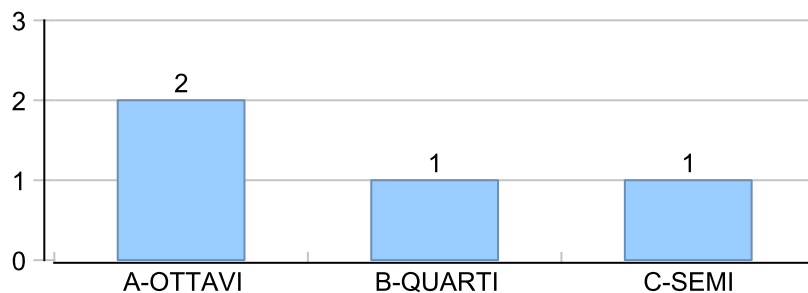

Risultati Tornei

Data	Giocatore	Avversario	Risultato	Esito	Tipo Partita	Tipo Torneo	Turno	Anno
27/ott/2017	CRAZY_HORSE	DANY	5/2 5/2	CRAZY_HORSE	SFI	QDC_CAMP		2017
03/nov/2017	DANY	MEC	5/2 5/4	DANY	SFI	QDC_CAMP		2017
07/nov/2017	DANY	TORE	5/0 3/5 5-7	TORE	SFI	QDC_CAMP		2017
13/nov/2017	CAP	DANY	5/3 5/2	CAP	SFI	QDC_CAMP		2017
21/nov/2017	DANY	BIONDO	2/5 5/4 7-5	DANY	SFI	QDC_CAMP		2017
25/nov/2017	DANY	AVV77	3/5 5/0 7-5	DANY	SFI	QDC_CAMP		2017
06/dic/2017	TUONO	DANY	2/5 5/2 8-6	TUONO	SFI	QDC_CAMP		2017
13/dic/2017	DANY	ANDY	5/4 5/2	DANY	SFI	QDC_CAMP		2017
19/dic/2017	DANY	CORAL_BAY	3/5 3/5	CORAL_BAY	SFI	QDC_CAMP		2017
23/dic/2017	SANTO	DANY	5/1 5/1	SANTO	SFI	QDC_CAMP		2017
08/gen/2018	FRIDGE	DANY	5/3 5/0	FRIDGE	SFI	QDC_CAMP		2018
11/gen/2018	TIGRE	DANY	5/3 5/1	TIGRE	SFI	QDC_CAMP		2018
21/gen/2018	DANY	SERRAGOSTA	2/5 1/5	SERRAGOSTA	SFI	QDC_CAMP		2018
28/gen/2018	SUPER_BRAT	DANY	5/3 5/1	SUPER_BRAT	SFI	QDC_CAMP		2018
06/feb/2018	DANY	LANCE	1/5 5/3 1-7	LANCE	SFI	QDC_CAMP		2018
10/feb/2018	DANY	CAT	5/0 5/4	DANY	SFI	QDC_CAMP		2018
10/mar/2018	TUONO	DANY	52/53	TUONO	ED	QDC_SPRING	SEDICESIMI	2018
13/mar/2018	DANY	LEONE	5/4 5/0	DANY	SFI	QDC_CAMP		2018
18/mar/2018	DANY	MIX	3/5 1/5	MIX	SFI	QDC_CAMP		2018
20/mar/2018	VALE	DANY	5/1 5/3	VALE	SFI	QDC_CAMP		2018
23/mar/2018	DANY	CICCIO	4/5 3/5	CICCIO	SFI	QDC_CAMP		2018
30/mar/2018	DANY	ZENGH	2/5 5/1 7-5	DANY	SFI	QDC_CAMP		2018
07/apr/2018	MINO	DANY	5/3 5/0	MINO	SFI	QDC_CAMP		2018
21/mag/2018	ATTILA	DANY	P.R.	ATTILA	ED	QDC_2	OTTAVI	2018
08/set/2018	GIAMPY	DANY	5/0 5/1	GIAMPY	SFI	QDC_CAMP		2018
12/set/2018	DANY	NONNO	2/5 4/5	NONNO	SFI	QDC_CAMP		2018
19/set/2018	DANY	BIONDO	1/5 3/5	BIONDO	SFI	QDC_CAMP		2018
24/set/2018	DANY	LANCE	5/3 1/5 2/5	LANCE	SFI	QDC_CAMP		2018
28/set/2018	MAX	DANY	51/53	MAX	ED	QDC_AUTUMN	OTTAVI	2018
28/set/2018	MAX	DANY	5/1 5/3	MAX	SFI	QDC_CAMP		2018