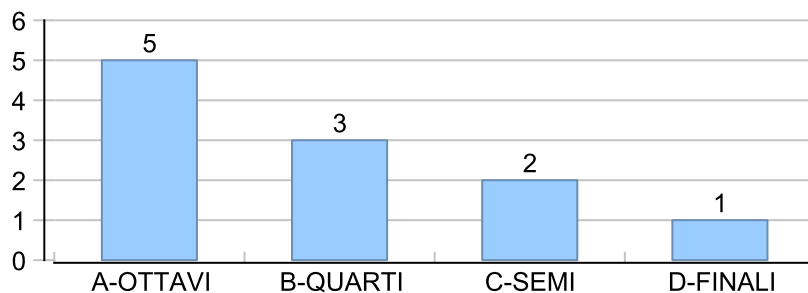

Risultati Tornei

Data	Giocatore	Avversario	Risultato	Esito	Tipo Partita	Tipo Torneo	Turno	Anno
29/ago/2020	DEKY	TORE	5/0 5/2	DEKY	SFI	QDC_CAMP		2020
05/set/2020	DEKY	CORAL_BAY	54/51	DEKY	ED	QDC_2	OTTAVI	2020
12/set/2020	DEKY	CRAZY_HORSE	5/3 5/0	DEKY	SFI	QDC_CAMP		2020
19/set/2020	SANTO	DEKY	25/52/53	SANTO	ED	QDC_2	QUARTI	2020
01/ott/2020	DEKY	LUPIN	5/1 3/5 2/5	LUPIN	SFI	QDC_CAMP		2020
19/ott/2020	FRIDGE	DEKY	3/5 5/4 5/3	FRIDGE	SFI	QDC_CAMP		2020
22/ott/2020	DEKY	ROSS	5/1 5/4	DEKY	SFI	QDC_CAMP		2020
02/nov/2020	MATS	DEKY	4/5 5/2 3/5	DEKY	SFI	QDC_CAMP		2020
21/dic/2020	DEKY	AL	5/2 5/1	DEKY	SFI	QDC_CAMP		2020
23/dic/2020	CICCIO	DEKY	5/1 5/3	CICCIO	SFI	QDC_CAMP		2020
07/gen/2021	DEKY	MICIONE	3/5 5/3 5/2	DEKY	SFI	QDC_CAMP		2021
12/gen/2021	DEKY	ZENGH	5/0 5/1	DEKY	SFI	QDC_CAMP		2021
28/gen/2021	DEKY	VALE	2/5 5/3 5/2	DEKY	SFI	QDC_CAMP		2021
02/feb/2021	DEKY	SHARK	5/0 5/2	DEKY	SFI	QDC_CAMP		2021
08/feb/2021	DEKY	CRAZY_HORSE	5/2 5/0	DEKY	ED	WINTER	OTTAVI	2021
10/feb/2021	DEKY	MAX	5/4 5/2	DEKY	ED	WINTER	QUARTI	2021
11/feb/2021	DEKY	GUARO	5/0 5/2	DEKY	SFI	QDC_CAMP		2021
25/feb/2021	DEKY	CICCIO	1/5 5/2 5/0	DEKY	ED	WINTER	SEMI	2021
28/feb/2021	MASSA	DEKY	5/3 5/2	MASSA	ED	WINTER	FINALE	2021
08/mar/2021	DEKY	NONNO	5/0 5/1	DEKY	SFI	QDC_CAMP		2021
30/apr/2021	DEKY	HORUS	5/1 5/1	DEKY	SFI	QDC_CAMP		2021
12/mag/2021	CAP	DEKY	2/5 5/2 3/5	DEKY	SFI	QDC_CAMP		2021
22/mag/2021	TUONO	DEKY	1/5 3/5	DEKY	SFI	QDC_CAMP		2021
31/mag/2021	ROBB	DEKY	2/5 2/5	DEKY	SFI	QDC_CAMP		2021
22/giu/2021	DEKY	CRAZY_HORSE	5/3 2/5 5/0	DEKY	ED	QDC_CAMP	OTTAVI	2021
08/lug/2021	DEKY	MAX	3/5 5/2 5/1	DEKY	ED	QDC_CAMP	QUARTI	2021
20/lug/2021	MATS	DEKY	2/5 5/3 5/3	MATS	ED	QDC_CAMP	SEMI	2021
11/dic/2021	DEKY	MICIONE	5/3 5/0	DEKY	ED	QF	OTTAVI	2021
16/dic/2021	DEKY	FRIDGE	5/0 0/5 5/2	DEKY	ED	QF	QUARTI	2021
29/dic/2021	MASSA	DEKY	5/4 5/0	MASSA	ED	QF	SEMI	2021