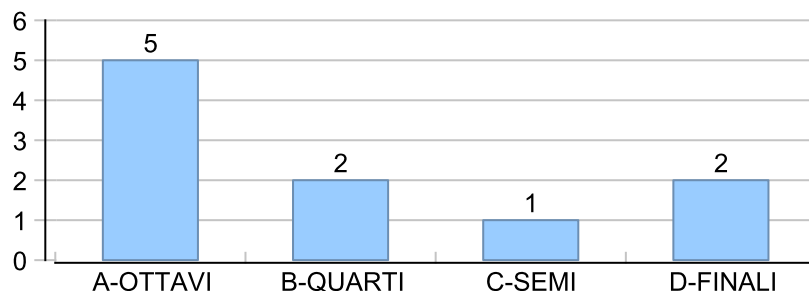

Risultati Tornei

Data	Giocatore	Avversario	Risultato	Esito	Tipo Partita	Tipo Torneo	Turno	Anno
15/nov/2019	NONNO	ROBB	1/5 2/5	ROBB	SFI	QDC_CAMP		2019
20/nov/2019	MAX	ROBB	5/1 3/5 5/2	MAX	SFI	QDC_CAMP		2019
18/feb/2020	ROBB	AMICO_MIO	5/1 5/0	ROBB	SFI	QDC_CAMP		2020
24/feb/2020	BOSS	ROBB	5/2 5/1	BOSS	SFI	QDC_CAMP		2020
02/mar/2020	GUARO	ROBB	2/5 1/5	ROBB	SFI	QDC_CAMP		2020
22/giu/2020	ROBB	TUONO	53/54	ROBB	ED	QDC_CAMP	SEDICESIMI	2020
13/lug/2020	FRIDGE	ROBB	51/52	FRIDGE	ED	QDC_CAMP	OTTAVI	2020
01/ago/2020	ROBB	MATS	1/5 2/5	MATS	SFI	QDC_CAMP		2020
10/set/2020	CRAZY_HORSE	ROBB	P.R.	CRAZY_HORSE	ED	QDC_2	OTTAVI	2020
25/gen/2021	AMICO_MIO	ROBB	2/5 3/5	ROBB	SFI	QDC_CAMP		2021
29/gen/2021	MEC	ROBB	0/5 1/5	ROBB	SFI	QDC_CAMP		2021
03/feb/2021	CAP	ROBB	5/4 5/0	CAP	SFI	QDC_CAMP		2021
05/feb/2021	ROBB	SHARK	5/0 5/1	ROBB	SFI	QDC_CAMP		2021
09/feb/2021	FRIDGE	ROBB	5/1 5/3	FRIDGE	SFI	QDC_CAMP		2021
12/feb/2021	CICCIO	ROBB	5/0 5/1	CICCIO	SFI	QDC_CAMP		2021
19/feb/2021	TUONO	ROBB	1/5 5/4 2/5	ROBB	SFI	QDC_CAMP		2021
01/mar/2021	ROBB	CRAZY_HORSE	0/5 5/2 4/5	CRAZY_HORSE	SFI	QDC_CAMP		2021
05/mar/2021	ROBB	MASSA	4/5 3/5	MASSA	SFI	QDC_CAMP		2021
08/mar/2021	ROBB	SPEEDY	5/3 5/1	ROBB	SFI	QDC_CAMP		2021
12/mar/2021	ROBB	HORUS	5/1 5/0	ROBB	SFI	QDC_CAMP		2021
04/mag/2021	ROBB	TIGRE	5/4 5/2	ROBB	SFI	QDC_CAMP		2021
07/mag/2021	MAX	ROBB	5/1 5/1	MAX	SFI	QDC_CAMP		2021
14/mag/2021	MICIONE	ROBB	5/2 5/1	MICIONE	SFI	QDC_CAMP		2021
17/mag/2021	LUPIN	ROBB	1/5 1/5	ROBB	SFI	QDC_CAMP		2021
24/mag/2021	NONNO	ROBB	0/5 0/5	ROBB	SFI	QDC_CAMP		2021
27/mag/2021	ROBB	CORAL_BAY	3/5 5/4 5/3	ROBB	SFI	QDC_CAMP		2021
31/mag/2021	ROBB	DEKY	2/5 2/5	DEKY	SFI	QDC_CAMP		2021
05/lug/2021	ROBB	SPEEDY	5/4 5/1	ROBB	ED	QDC_2	QUARTI	2021
12/lug/2021	ROBB	VALE	5/3 5/3	ROBB	ED	QDC_2	SEMI	2021
31/lug/2021	CORAL_BAY	ROBB	5/2 5/0	CORAL_BAY	ED	QDC_2	FINALE	2021