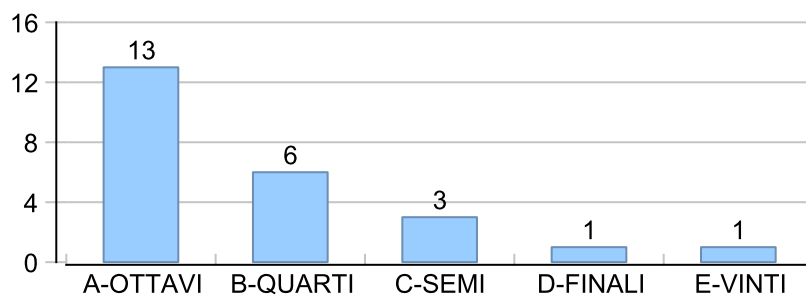

Risultati Tornei

Data	Giocatore	Avversario	Risultato	Esito	Tipo Partita	Tipo Torneo	Turno	Anno
15/set/2017	TUONO	MAX	0/5 2/5	MAX	SFI	QDC_CAMP		2017
17/set/2017	MINO	TUONO	9/6	MINO	ED	QDC_AUTUMN	OTTAVI	2017
19/set/2017	TUONO	PROF	5/4 5/2	TUONO	SFI	QDC_CAMP		2017
03/ott/2017	ATTILA	TUONO	1/5 2/5	TUONO	SFI	QDC_CAMP		2017
06/ott/2017	TUONO	DJ	5/4 4/5 9-7	TUONO	SFI	QDC_CAMP		2017
10/ott/2017	TUONO	MEC	5/0 5/1	TUONO	SFI	QDC_CAMP		2017
12/ott/2017	TUONO	SANTO	0/5 2/5	SANTO	SFI	QDC_CAMP		2017
16/ott/2017	TUONO	FELIX	2/5 1/5	FELIX	SFI	QDC_CAMP		2017
08/nov/2017	TUONO	LANCE	3/5 4/5	LANCE	SFI	QDC_CAMP		2017
11/nov/2017	FRIDGE	TUONO	5/0 5/0	FRIDGE	SFI	QDC_CAMP		2017
19/nov/2017	TUONO	GIAMPY	5/2 1/5 7-2	TUONO	SFI	QDC_CAMP		2017
21/nov/2017	SANTO	TUONO	9/2	SANTO	ED	QF	OTTAVI	2017
22/nov/2017	TUONO	MASSA	5/2 1/5 7-1	TUONO	SFI	QDC_CAMP		2017
26/nov/2017	TUONO	SUPER_BRAT	5/1 0/5 7-5	TUONO	SFI	QDC_CAMP		2017
06/dic/2017	TUONO	DANY	2/5 5/2 8-6	TUONO	SFI	QDC_CAMP		2017
11/dic/2017	TUONO	MINO	5/3 1/5 4-7	MINO	SFI	QDC_CAMP		2017
22/dic/2017	TUONO	ANDY	5/3 5/4	TUONO	SFI	QDC_CAMP		2017
23/dic/2017	TUONO	DIDI	4/5 3/5	DIDI	SFI	QDC_CAMP		2017
16/gen/2018	TUONO	MIX	3/5 3/5	MIX	SFI	QDC_CAMP		2018
22/gen/2018	TUONO	PROF	52/54	TUONO	ED	QDC_WINTER	SEDICESIMI	2018
24/gen/2018	TUONO	CAP	3/5 5/3 7-0	TUONO	SFI	QDC_CAMP		2018
26/gen/2018	TUONO	TIGRE	0/5 1/5	TIGRE	SFI	QDC_CAMP		2018
29/gen/2018	TUONO	CAT	4/5 5/3 4-7	CAT	SFI	QDC_CAMP		2018
31/gen/2018	TUONO	CRAZY_HORSE	53/54	TUONO	ED	QDC_WINTER	OTTAVI	2018
04/feb/2018	TUONO	SERRAGOSTA	0/5 1/5	SERRAGOSTA	SFI	QDC_CAMP		2018
17/feb/2018	CICCIO	TUONO	52/51	CICCIO	ED	QDC_WINTER	QUARTI	2018
17/feb/2018	TUONO	CICCIO	2/5 1/5	CICCIO	SFI	QDC_CAMP		2018
25/feb/2018	TUONO	LEONE	5/1 5/2	TUONO	SFI	QDC_CAMP		2018
10/mar/2018	TUONO	DANY	52/53	TUONO	ED	QDC_SPRING	SEDICESIMI	2018
18/mar/2018	SANTO	TUONO	52/51	SANTO	ED	QDC_SPRING	OTTAVI	2018