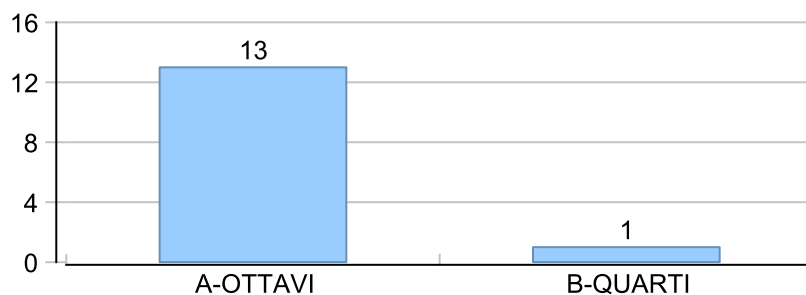

Risultati Tornei

Data	Giocatore	Avversario	Risultato	Esito	Tipo Partita	Tipo Torneo	Turno	Anno
05/mar/2020	VALE	SHARK	5/0 5/0	VALE	SFI	QDC_CAMP		2020
01/giu/2020	TORE	SHARK	P.R.	TORE	ED	QDC_CAMP	32^	2020
11/set/2020	SHARK	MASSA	0/5 0/5	MASSA	SFI	QDC_CAMP		2020
20/set/2020	FRASILE	SHARK	3/5 5/3 5/4	FRASILE	SFI	QDC_CAMP		2020
23/set/2020	SHARK	LANCE	1/5 0/5	LANCE	SFI	QDC_CAMP		2020
04/ott/2020	SHARK	COLIBRY	2/5 1/5	COLIBRY	SFI	QDC_CAMP		2020
17/ott/2020	SHARK	MEC	5/4 3/5 4/5	MEC	SFI	QDC_CAMP		2020
17/ott/2020	GUARO	SHARK	5/3 5/1	GUARO	SFI	QDC_CAMP		2020
21/ott/2020	CORAL_BAY	SHARK	5/0 5/0	CORAL_BAY	SFI	QDC_CAMP		2020
06/nov/2020	COBRA	SHARK	5/0 5/3	COBRA	SFI	QDC_CAMP		2020
09/nov/2020	CICCIO	SHARK	5/1 5/1	CICCIO	SFI	QDC_CAMP		2020
14/nov/2020	NONNO	SHARK	5/1 5/4	NONNO	SFI	QDC_CAMP		2020
20/nov/2020	MAX	SHARK	5/1 5/1	MAX	SFI	QDC_CAMP		2020
24/nov/2020	CRAZY_HORSE	SHARK	5/0 5/0	CRAZY_HORSE	SFI	QDC_CAMP		2020
27/nov/2020	SHARK	AMICO_MIO	3/5 5/3 5/1	SHARK	SFI	QDC_CAMP		2020
01/dic/2020	FRIDGE	SHARK	5/1 5/0	FRIDGE	SFI	QDC_CAMP		2020
18/dic/2020	SHARK	HORUS	5/4 5/2	SHARK	SFI	QDC_CAMP		2020
21/dic/2020	TUONO	SHARK	5/2 5/2	TUONO	SFI	QDC_CAMP		2020
07/gen/2021	CAP	SHARK	5/1 5/0	CAP	SFI	QDC_CAMP		2021
09/gen/2021	ZENGH	SHARK	5/0 5/3	ZENGH	SFI	QDC_CAMP		2021
19/gen/2021	SHARK	VALE	3/5 5/4 4/5	VALE	SFI	QDC_CAMP		2021
22/gen/2021	LUPIN	SHARK	5/1 5/0	LUPIN	SFI	QDC_CAMP		2021
27/gen/2021	MICIONE	SHARK	5/0 5/4	MICIONE	SFI	QDC_CAMP		2021
30/gen/2021	MATS	SHARK	5/0 5/0	MATS	SFI	QDC_CAMP		2021
02/feb/2021	DEKY	SHARK	5/0 5/2	DEKY	SFI	QDC_CAMP		2021
05/feb/2021	ROBB	SHARK	5/0 5/1	ROBB	SFI	QDC_CAMP		2021
23/giu/2021	HORUS	SHARK	5/3 3/5 5/3	HORUS	ED	QDC_3	QUARTI	2021
03/set/2021	MICIONE	SHARK	5/0 5/0	MICIONE	SFI	QDC_CAMP		2021
15/set/2021	SHARK	COX	2/5 2/5	COX	SFI	QDC_CAMP		2021
22/set/2021	SHARK	AL	4/5 1/5	AL	SFI	QDC_CAMP		2021