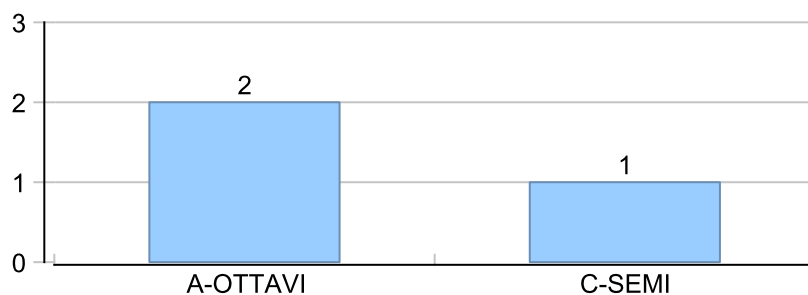

Risultati Tornei

Data	Giocatore	Avversario	Risultato	Esito	Tipo Partita	Tipo Torneo	Turno	Anno
03/nov/2018	FRIDGE	ASSO	5/2 5/1	FRIDGE	SFI	QDC_CAMP		2018
10/dic/2018	CICCIO	ASSO	5/3 5/1	CICCIO	SFI	QDC_CAMP		2018
14/dic/2018	MAX	ASSO	5/0 5/1	MAX	SFI	QDC_CAMP		2018
19/dic/2018	LANCE	ASSO	5/0 5/1	LANCE	SFI	QDC_CAMP		2018
22/dic/2018	MASSA	ASSO	5/3 5/0	MASSA	SFI	QDC_CAMP		2018
09/gen/2019	ASSO	DANY	5/2 5/4	ASSO	SFI	QDC_CAMP		2019
11/gen/2019	VALE	ASSO	5/1 5/0	VALE	SFI	QDC_CAMP		2019
09/feb/2019	TUONO	ASSO	4/5 4/5	ASSO	SFI	QDC_CAMP		2019
16/feb/2019	SANTO	ASSO	5/0 5/1	SANTO	SFI	QDC_CAMP		2019
20/feb/2019	TORE	ASSO	5/4 5/4	TORE	SFI	QDC_CAMP		2019
23/feb/2019	ASSO	CORAL_BAY	4/5 2/5	CORAL_BAY	SFI	QDC_CAMP		2019
27/feb/2019	ASSO	CRAZY_HORSE	5/3 5/2	ASSO	SFI	QDC_CAMP		2019
06/mar/2019	ASSO	TIGRE	2/5 2/5	TIGRE	SFI	QDC_CAMP		2019
15/mar/2019	ASSO	SERRAGOSTA	3/5 1/5	SERRAGOSTA	SFI	QDC_CAMP		2019
16/mar/2019	ASSO	GIAMPY	5/2 3/5 4/5	GIAMPY	SFI	QDC_CAMP		2019
20/mar/2019	ASSO	MEC	5/4/52	ASSO	ED	QMG	SEDICESIMI	2019
20/mar/2019	ASSO	MEC	5/4 5/2	ASSO	SFI	QDC_CAMP		2019
23/mar/2019	ASSO	COLIBRY	3/5 5/0 5/3	ASSO	SFI	QDC_CAMP		2019
25/mar/2019	ASSO	DJ	5/3 4/5 5/0	ASSO	SFI	QDC_CAMP		2019
30/mar/2019	SERRAGOSTA	ASSO	50/54	SERRAGOSTA	ED	QMG	OTTAVI	2019
03/apr/2019	MINO	ASSO	5/3 5/3	MINO	SFI	QDC_CAMP		2019
06/apr/2019	ASSO	BIONDO	5/4 5/2	ASSO	SFI	QDC_CAMP		2019
10/apr/2019	ASSO	LEONE	5/2 5/0	ASSO	SFI	QDC_CAMP		2019
18/apr/2019	ASSO	SHARK	5/1 5/2	ASSO	SFI	QDC_CAMP		2019
24/apr/2019	ASSO	CAP	5/1 5/2	ASSO	SFI	QDC_CAMP		2019
29/apr/2019	ASSO	AMICO_MIO	5/2 5/0	ASSO	SFI	QDC_CAMP		2019
29/apr/2019	NONNO	ASSO	5/3 4/5 2/5	ASSO	SFI	QDC_CAMP		2019
25/mag/2019	ASSO	MIX	53/15/54	ASSO	ED	QDC_CAMP	SEDICESIMI	2019
08/giu/2019	SANTO	ASSO	53/35/53	SANTO	ED	QDC_CAMP	OTTAVI	2019
17/giu/2019	ROBB	ASSO	52/35/54	ROBB	ED	QDC_2	PREL	2019