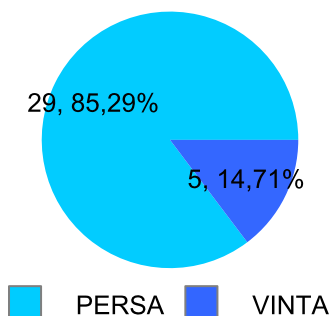

Giocatore

SPIRO

Vinte/Perse