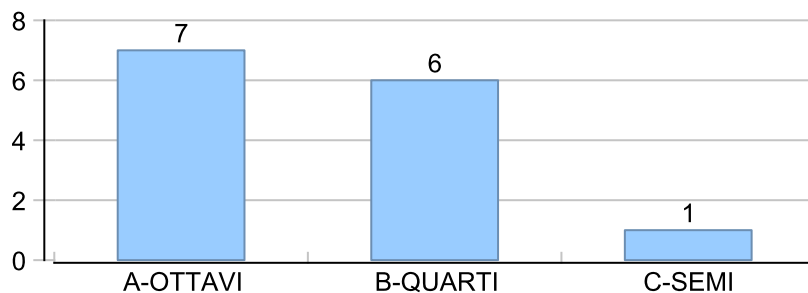

Risultati Tornei

Data	Giocatore	Avversario	Risultato	Esito	Tipo Partita	Tipo Torneo	Turno	Anno
22/set/2023	MAX	COBRA	5/3 3/5 2/5	COBRA	SFI	QDC_CAMP		2023
09/ott/2023	COBRA	BIONDO	5/0 5/3	COBRA	SFI	QDC_CAMP		2023
15/ott/2023	CIP	COBRA	1/5 0/5	COBRA	SFI	QDC_CAMP		2023
23/ott/2023	BISCIONE	COBRA	0/5 1/5	COBRA	SFI	QDC_CAMP		2023
27/ott/2023	LEONE	COBRA	0/5 1/5	COBRA	SFI	QDC_CAMP		2023
02/nov/2023	MEC	COBRA	0/5 0/5	COBRA	SFI	QDC_CAMP		2023
06/nov/2023	AL	COBRA	0/5 1/5	COBRA	SFI	QDC_CAMP		2023
13/nov/2023	TALL	COBRA	0/5 2/5	COBRA	SFI	QDC_CAMP		2023
16/nov/2023	COBRA	SPEEDY	5/2 5/0	COBRA	SFI	QDC_CAMP		2023
23/nov/2023	COBRA	COLIBRY	P.R.	COBRA	ED	QF	OTTAVI	2023
07/dic/2023	SANTO	COBRA	5/3 3/5 5/1	SANTO	ED	QF	QUARTI	2023
13/dic/2023	CICCIO	COBRA	5/2 5/1	CICCIO	SFI	QDC_CAMP		2023
22/dic/2023	COBRA	MATS	P.R.	COBRA	SFI	QDC_CAMP		2023
22/dic/2023	SHARK	COBRA	0/5 1/5	COBRA	SFI	QDC_CAMP		2023
29/dic/2023	COBRA	CIROBUM	CANC.	ALTRO	SFI	QDC_CAMP		2023