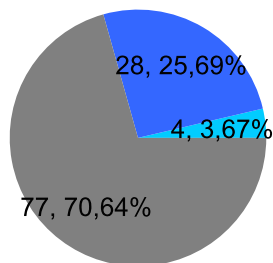

Giocatore

SERRAGOSTA

Vinte/Perse

■ PAREGGIO
■ PERSA
■ VINTA