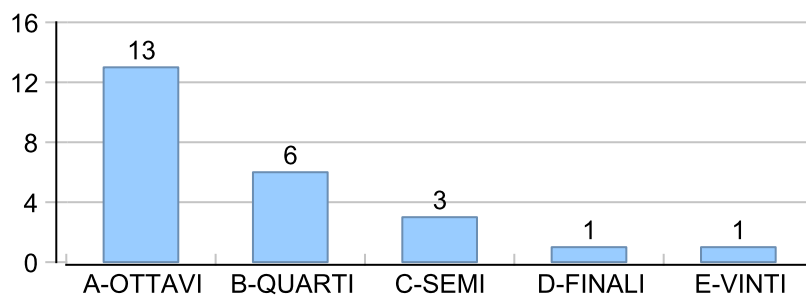

Risultati Tornei

Data	Giocatore	Avversario	Risultato	Esito	Tipo Partita	Tipo Torneo	Turno	Anno
27/nov/2019	CRAZY_HORSE	TUONO	5/2 1/5 5/1	CRAZY_HORSE	SFI	QDC_CAMP		2019
02/dic/2019	TUONO	AMICO_MIO	5/0 5/0	TUONO	SFI	QDC_CAMP		2019
04/dic/2019	TUONO	BOSS	0/5 2/5	BOSS	SFI	QDC_CAMP		2019
07/dic/2019	FRIDGE	TUONO	52/53	FRIDGE	ED	QF	QUARTI	2019
09/dic/2019	NONNO	TUONO	2/5 1/5	TUONO	SFI	QDC_CAMP		2019
18/dic/2019	TUONO	CAP	5/3 0/5 2/5	CAP	SFI	QDC_CAMP		2019
12/gen/2020	CRAZY_HORSE	TUONO	51/51	CRAZY_HORSE	ED	WINTER	OTTAVI	2020
22/gen/2020	ROSS	TUONO	1/5 5/3 5/4	ROSS	SFI	QDC_CAMP		2020
26/feb/2020	TUONO	MATS	5/2 2/5 2/5	MATS	SFI	QDC_CAMP		2020
22/giu/2020	ROBB	TUONO	53/54	ROBB	ED	QDC_CAMP	SEDICESIMI	2020
05/ago/2020	CRAZY_HORSE	TUONO	5/2 5/3	CRAZY_HORSE	SFI	QDC_CAMP		2020
08/ago/2020	TUONO	MEC	5/2 5/1	TUONO	SFI	QDC_CAMP		2020
14/ago/2020	CAP	TUONO	5/0 5/2	CAP	SFI	QDC_CAMP		2020
18/ago/2020	TUONO	NONNO	5/2 4/5 3/5	NONNO	SFI	QDC_CAMP		2020
21/ago/2020	TUONO	TORE	1/5 2/5	TORE	SFI	QDC_CAMP		2020
26/ago/2020	TUONO	COBRA	5/3 2/5 5/4	TUONO	SFI	QDC_CAMP		2020
02/set/2020	TUONO	MASSA	4/5 1/5	MASSA	SFI	QDC_CAMP		2020
03/set/2020	TUONO	COLIBRY	4/5 5/4 3/5	COLIBRY	SFI	QDC_CAMP		2020
09/set/2020	TUONO	SPEEDY	5/0 3/5 5/1	TUONO	SFI	QDC_CAMP		2020
05/ott/2020	TUONO	SPIRO	5/3 5/1	TUONO	SFI	QDC_CAMP		2020
29/ott/2020	TUONO	LEONE	5/2 5/3	TUONO	SFI	QDC_CAMP		2020
01/nov/2020	TUONO	CICCIO	2/5 0/5	CICCIO	SFI	QDC_CAMP		2020
12/nov/2020	FRIDGE	TUONO	5/1 5/0	FRIDGE	SFI	QDC_CAMP		2020
18/nov/2020	TUONO	ZENGH	5/2 5/2	TUONO	SFI	QDC_CAMP		2020
26/nov/2020	GUARO	TUONO	0/5 1/5	TUONO	SFI	QDC_CAMP		2020
10/dic/2020	TUONO	MATS	5/4 0/5 0/5	MATS	SFI	QDC_CAMP		2020
14/dic/2020	MAX	TUONO	5/2 5/3	MAX	SFI	QDC_CAMP		2020
15/dic/2020	TUONO	MICIONE	2/5 3/5	MICIONE	SFI	QDC_CAMP		2020
18/dic/2020	SANTO	TUONO	15/53/50	SANTO	ED	QF	OTTAVI	2020
21/dic/2020	TUONO	SHARK	5/2 5/2	TUONO	SFI	QDC_CAMP		2020