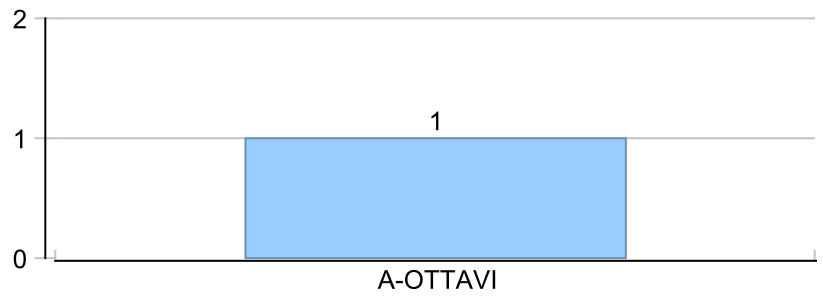

Risultati Tornei

Data	Giocatore	Avversario	Risultato	Esito	Tipo Partita	Tipo Torneo	Turno	Anno
14/set/2016	PAUL	MINO	12/7	PAUL	SFI	QDC_CAMP		2016
12/mag/2017	CAT	PAUL	P.R.	CAT	ED	QDC_2	OTTAVI	2017