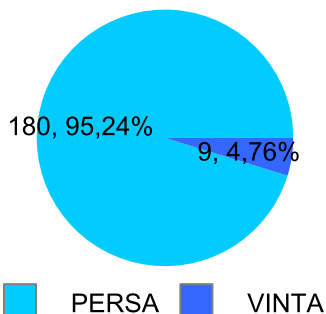

Giocatore

MEC

Vinte/Perse