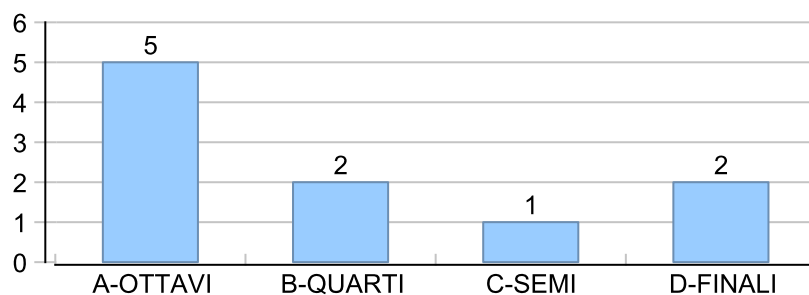

Risultati Tornei

Data	Giocatore	Avversario	Risultato	Esito	Tipo Partita	Tipo Torneo	Turno	Anno
15/ott/2018	TORE	ROBB	5/1 5/4	TORE	SFI	QDC_CAMP		2018
18/ott/2018	SANTO	ROBB	5/1 5/1	SANTO	SFI	QDC_CAMP		2018
24/ott/2018	SHARK	ROBB	1/5 2/5	ROBB	SFI	QDC_CAMP		2018
07/nov/2018	ROBB	LANCE	2/5 3/5	LANCE	SFI	QDC_CAMP		2018
09/nov/2018	NONNO	ROBB	1/5 5/4 0/5	ROBB	SFI	QDC_CAMP		2018
12/nov/2018	ROBB	MEC	5/1 5/1	ROBB	SFI	QDC_CAMP		2018
16/nov/2018	CICCIO	ROBB	5/1 5/1	CICCIO	SFI	QDC_CAMP		2018
30/nov/2018	ROBB	COLIBRY	5/3 5/3	ROBB	SFI	QDC_CAMP		2018
11/gen/2019	GIAMPY	ROBB	3/5 2/5	ROBB	SFI	QDC_CAMP		2019
28/gen/2019	ROBB	AMICO_MIO	5/3 5/3	ROBB	SFI	QDC_CAMP		2019
05/feb/2019	SERRAGOSTA	ROBB	5/1 5/3	SERRAGOSTA	SFI	QDC_CAMP		2019
15/feb/2019	ROBB	DANY	5/2 5/3	ROBB	SFI	QDC_CAMP		2019
19/feb/2019	LEONE	ROBB	0/5 1/5	ROBB	SFI	QDC_CAMP		2019
21/mar/2019	TIGRE	ROBB	5/3 5/1	TIGRE	SFI	QDC_CAMP		2019
29/mar/2019	CRAZY_HORSE	ROBB	3/5 3/5	ROBB	SFI	QDC_CAMP		2019
12/apr/2019	CAP	ROBB	3/5 3/5	ROBB	SFI	QDC_CAMP		2019
17/apr/2019	TUONO	ROBB	4/5 4/5	ROBB	SFI	QDC_CAMP		2019
24/mag/2019	MINO	ROBB	45/52/53	MINO	ED	QDC_CAMP	SEDICESIMI	2019
17/giu/2019	ROBB	ASSO	52/35/54	ROBB	ED	QDC_2	PREL	2019
26/giu/2019	ROBB	MEC	51/53	ROBB	ED	QDC_2	OTTAVI	2019
08/lug/2019	CORAL_BAY	ROBB	52/52	CORAL_BAY	ED	QDC_2	QUARTI	2019
15/lug/2019	ROBB	MEC	53/53	ROBB	ED	QMC	OTTAVI	2019
22/lug/2019	MAX	ROBB	50/45/54	MAX	ED	QMC	QUARTI	2019
08/ott/2019	ROBB	LANCE	5/3 5/0	ROBB	SFI	QDC_CAMP		2019
11/ott/2019	ROSS	ROBB	1/5 2/5	ROBB	SFI	QDC_CAMP		2019
15/ott/2019	ROBB	VALE	1/5 5/2 4/5	VALE	SFI	QDC_CAMP		2019
18/ott/2019	CAP	ROBB	5/2 5/2	CAP	SFI	QDC_CAMP		2019
22/ott/2019	ROBB	COBRA	5/1 5/1	ROBB	SFI	QDC_CAMP		2019
04/nov/2019	ROBB	MEC	5/1 5/1	ROBB	SFI	QDC_CAMP		2019
12/nov/2019	MASSA	ROBB	5/2 5/1	MASSA	SFI	QDC_CAMP		2019