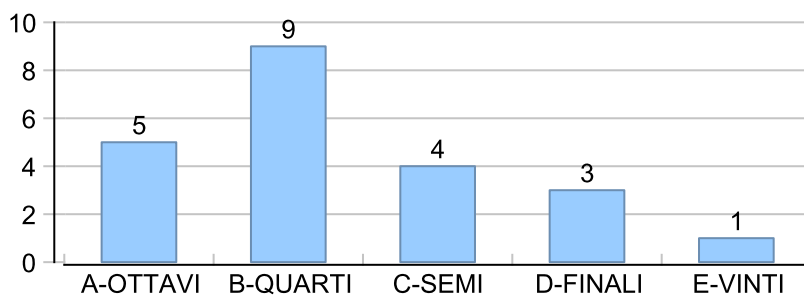

Risultati Tornei

Data	Giocatore	Avversario	Risultato	Esito	Tipo Partita	Tipo Torneo	Turno	Anno
20/set/2022	AMICO_MIO	TIGRE	5/1 5/0	AMICO_MIO	SFI	QDC_CAMP		2022
23/set/2022	TIGRE	SHARK	5/2 5/2	TIGRE	SFI	QDC_CAMP		2022
08/ott/2022	TIGRE	COBRA	5/3 5/3	TIGRE	SFI	QDC_CAMP		2022
19/ott/2022	TIGRE	SPEEDY	5/0 5/1	TIGRE	SFI	QDC_CAMP		2022
23/ott/2022	CORAL_BAY	TIGRE	5/0 1/5 5/1	CORAL_BAY	SFI	QDC_CAMP		2022
02/nov/2022	ROCCHESE	TIGRE	4/5 3/5	TIGRE	SFI	QDC_CAMP		2022
07/nov/2022	TIGRE	BIONDO	5/3 5/2	TIGRE	SFI	QDC_CAMP		2022
23/nov/2022	TIGRE	COLIBRY	5/1 5/3	TIGRE	SFI	QDC_CAMP		2022
02/dic/2022	TIGRE	MICIONE	5/4 5/3	TIGRE	SFI	QDC_CAMP		2022
13/dic/2022	SANTO	TIGRE	P.R.	SANTO	SFI	QDC_CAMP		2022
17/dic/2022	TIGRE	BRADIPO	5/1 5/2	TIGRE	SFI	QDC_CAMP		2022
22/dic/2022	TIGRE	LEOPARDO	5/1 5/0	TIGRE	SFI	QDC_CAMP		2022
24/gen/2023	TIGRE	MATS	P.R.	TIGRE	SFI	QDC_CAMP		2023
24/gen/2023	TIGRE	MEC	5/0 5/2	TIGRE	SFI	QDC_CAMP		2023
31/gen/2023	TORE	TIGRE	5/1 5/3	TORE	SFI	QDC_CAMP		2023
10/feb/2023	CAP	TIGRE	5/4 5/0	CAP	SFI	QDC_CAMP		2023
15/feb/2023	MAX	TIGRE	0/5 1/5	TIGRE	SFI	QDC_CAMP		2023
02/mar/2023	TIGRE	NONNO	5/3 5/0	TIGRE	SFI	QDC_CAMP		2023
05/mar/2023	TIGRE	GUARO	N.A.		SFI	QDC_CAMP		2023
13/mar/2023	TIGRE	VALE	5/1 5/0	TIGRE	SFI	QDC_CAMP		2023
17/mar/2023	FRIDGE	TIGRE	5/2 5/0	FRIDGE	SFI	QDC_CAMP		2023
06/apr/2023	TIGRE	MASSA	0/5 2/5	MASSA	SFI	QDC_CAMP		2023
11/apr/2023	TIGRE	CRAZY_HORSE	5/4 5/0	TIGRE	SFI	QDC_CAMP		2023
15/apr/2023	TIGRE	TURKEY	5/0 5/0	TIGRE	SFI	QDC_CAMP		2023
28/apr/2023	TIGRE	VINZ	5/2 5/1	TIGRE	SFI	QDC_CAMP		2023
08/mag/2023	TIGRE	AL	P.R.	TIGRE	SFI	QDC_CAMP		2023
13/mag/2023	MANU	TIGRE	3/5 1/5	TIGRE	SFI	QDC_CAMP		2023
13/giu/2023	TIGRE	BIONDO	5/4 4/5 5/4	TIGRE	ED	QDC_CAMP	OTTAVI	2023
20/giu/2023	TIGRE	SANTO	5/2 5/2	TIGRE	ED	QDC_CAMP	QUARTI	2023
25/giu/2023	TIGRE	COBRA	4/5 5/3 5/1	TIGRE	ED	QDC_CAMP	SEMI	2023