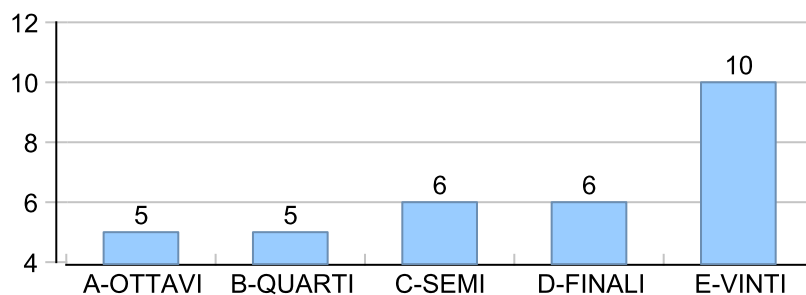

Risultati Tornei

Data	Giocatore	Avversario	Risultato	Esito	Tipo Partita	Tipo Torneo	Turno	Anno
08/mar/2017	MASSA	TIP	9/8	MASSA	ED	QDC_WINTER	SEMI	2017
12/mar/2017	CICCIO	MASSA	9/5	CICCIO	ED	QDC_WINTER	FINALE	2017
13/mar/2017	MASSA	TORE	13/9	MASSA	SFI	QDC_CAMP		2017
15/mar/2017	MASSA	TUONO	12/10	MASSA	SFI	QDC_CAMP		2017
22/mar/2017	SANTO	MASSA	9/3	SANTO	SFI	QDC_CAMP		2017
30/mar/2017	MASSA	ANDY	P.R.	MASSA	ED	QDC_SPRING	OTTAVI	2017
14/apr/2017	MASSA	TUONO	9/6	MASSA	ED	QDC_SPRING	QUARTI	2017
19/apr/2017	CAP	MASSA	9/4	CAP	ED	QDC_SPRING	SEMI	2017
12/mag/2017	MASSA	BIONDO	9/7	MASSA	ED	QDC_CAMP	OTTAVI	2017
26/mag/2017	MASSA	TIP	9/6	MASSA	ED	QDC_CAMP	QUARTI	2017
13/giu/2017	MASSA	FRIDGE	9/6	MASSA	ED	QDC_CAMP	SEMI	2017
20/giu/2017	MASSA	MIX	9/5	MASSA	ED	QDC_CAMP	FINALE	2017
29/giu/2017	CICCIO	MASSA	9/8	CICCIO	ED	QDC_SUMMER	OTTAVI	2017
07/set/2017	MASSA	TORE	5/2 5/0	MASSA	SFI	QDC_CAMP		2017
15/set/2017	MASSA	DANY	2/5 5/0 4-7	DANY	SFI	QDC_CAMP		2017
24/set/2017	ROBB	MASSA	P.R.	ROBB	ED	QDC_AUTUMN	OTTAVI	2017
30/set/2017	MASSA	ZENGH	5/3 5/3	MASSA	SFI	QDC_CAMP		2017
04/ott/2017	MASSA	CAT	5/1 5/0	MASSA	SFI	QDC_CAMP		2017
08/ott/2017	MASSA	CRAZY_HORSE	5/1 5/0	MASSA	SFI	QDC_CAMP		2017
12/ott/2017	MASSA	PROF	5/0 4/5 7-1	MASSA	SFI	QDC_CAMP		2017
16/ott/2017	MAX	MASSA	3/5 1/5	MASSA	SFI	QDC_CAMP		2017
28/ott/2017	MASSA	MIX	3/5 4/5	MIX	SFI	QDC_CAMP		2017
19/nov/2017	MASSA	ROBB	P.R.	MASSA	ED	QF	OTTAVI	2017
20/nov/2017	MASSA	SHARK	5/0 5/2	MASSA	SFI	QDC_CAMP		2017
22/nov/2017	TUONO	MASSA	5/2 1/5 7-1	TUONO	SFI	QDC_CAMP		2017
30/nov/2017	MASSA	LEONE	5/1 5/3	MASSA	SFI	QDC_CAMP		2017
08/dic/2017	MASSA	SANTO	P.R.	MASSA	ED	QF	QUARTI	2017
14/dic/2017	FRIDGE	MASSA	9/8	FRIDGE	ED	QF	SEMI	2017
19/dic/2017	CAP	MASSA	5/4 5/1	CAP	SFI	QDC_CAMP		2017
21/dic/2017	MEC	MASSA	3/5 0/5	MASSA	SFI	QDC_CAMP		2017