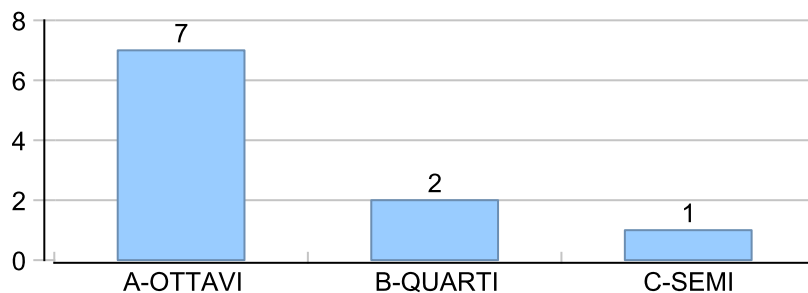

Risultati Tornei

Data	Giocatore	Avversario	Risultato	Esito	Tipo Partita	Tipo Torneo	Turno	Anno
13/mar/2014	RIO	VALE	16/76/10-4	RIO	SFI	QDC_CAMP		2014
31/mar/2014	MAX	VALE	60/60	MAX	SFI	QDC_CAMP		2014
04/apr/2014	VALE	ANDY	64/75	VALE	SFI	QDC_CAMP		2014
24/apr/2014	VALE	SARTO	60/64	VALE	SFI	QDC_CAMP		2014
02/mag/2014	TIGRE	VALE	64/64	TIGRE	SFI	QDC_CAMP		2014
19/mag/2014	VALE	DANY	64/76	VALE	SFI	QDC_CAMP		2014
30/mag/2014	FRIDGE	VALE	75/76	FRIDGE	SFI	QDC_CAMP		2014
24/giu/2014	VALE	ZENGH	64/63	VALE	ED	QDC_CAMP	OTTAVI	2014
08/ago/2014	TIGRE	VALE	64/62	TIGRE	ED	QDC_CAMP	QUARTI	2014
18/ott/2014	FRIDGE	VALE	60/62	FRIDGE	ED	QF	QUARTI	2014
26/gen/2015	VALE	DJ	P.R.	VALE	SFI	QDC_CAMP		2015
06/feb/2015	DOOR	VALE	60/62	DOOR	SFI	QDC_CAMP		2015
20/feb/2015	VALE	CRAZY_HORSE	62/60	VALE	SFI	QDC_CAMP		2015
28/mar/2015	VALE	SARTO	62/62	VALE	SFI	QDC_CAMP		2015
27/apr/2015	MAX	VALE	61/64	MAX	SFI	QDC_CAMP		2015
14/mag/2015	VALE	ZENGH	46/63/10-5	VALE	SFI	QDC_CAMP		2015
18/mag/2015	SERRAGOSTA	VALE	63/63	SERRAGOSTA	SFI	QDC_CAMP		2015
23/mag/2015	FRIDGE	VALE	62/63	FRIDGE	SFI	QDC_CAMP		2015
26/mag/2015	RAFA	VALE	64/64	RAFA	SFI	QDC_CAMP		2015
28/mag/2015	VALE	MINO	57/64/11-9	VALE	SFI	QDC_CAMP		2015
24/giu/2015	BIONDO	VALE	64/63	BIONDO	ED	QDC_CAMP	OTTAVI	2015
14/set/2016	LANCE	VALE	9/7	LANCE	SFI	QDC_CAMP		2016
28/set/2016	VALE	CAT	62/60	VALE	SFI	QDC_CAMP		2016
13/ott/2016	VALE	DJ	9/4	VALE	SFI	QDC_CAMP		2016
11/nov/2016	VALE	SHARK	9/2	VALE	SFI	QDC_CAMP		2016
17/nov/2016	VALE	TIP	9/7	VALE	SFI	QDC_CAMP		2016
20/nov/2016	VALE	SANTO	9/4	VALE	SFI	QDC_CAMP		2016
06/dic/2016	MAX	VALE	9/3	MAX	SFI	QDC_CAMP		2016
10/dic/2016	VALE	LEONE	12/9	VALE	SFI	QDC_CAMP		2016
16/dic/2016	MASSA	VALE	12/3	MASSA	SFI	QDC_CAMP		2016