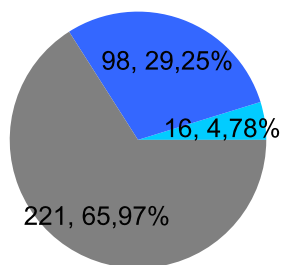

Giocatore

MAX

Vinte/Perse

■ PAREGGIO
■ PERSA
■ VINTA