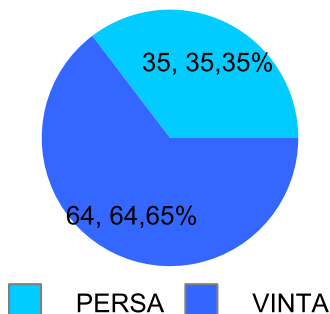

Giocatore

MICIONE

Vinte/Perse