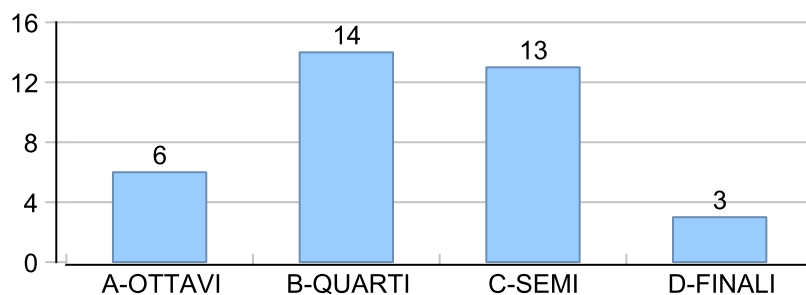

Risultati Tornei

Data	Giocatore	Avversario	Risultato	Esito	Tipo Partita	Tipo Torneo	Turno	Anno
29/dic/2021	MAX	SHARK	5/1 5/1	MAX	SFI	QDC_CAMP		2021
08/gen/2022	NONNO	MAX	2/5 1/5	MAX	SFI	QDC_CAMP		2022
24/gen/2022	MAX	TUONO	5/4 5/3	MAX	SFI	QDC_CAMP		2022
31/gen/2022	CICCIO	MAX	5/1 4/5 1/5	MAX	SFI	QDC_CAMP		2022
04/feb/2022	MAX	COBRA	2/5 5/4 4/5	COBRA	SFI	QDC_CAMP		2022
14/feb/2022	CAP	MAX	4/5 5/4 5/4	CAP	ED	WINTER	OTTAVI	2021
21/feb/2022	MAX	LEOPARDO	5/1 5/0	MAX	SFI	QDC_CAMP		2022
09/mar/2022	FRIDGE	MAX	5/3 1/5 5/4	FRIDGE	SFI	QDC_CAMP		2022
14/mar/2022	MAX	SARTO	P.R.	MAX	SFI	QDC_CAMP		2022
23/mar/2022	MAX	CRAZY_HORSE	5/4 5/3	MAX	SFI	QDC_CAMP		2022
12/apr/2022	MAX	SPEEDY	5/2 5/1	MAX	SFI	QDC_CAMP		2022
26/apr/2022	MAX	HORUS	5/1 5/1	MAX	SFI	QDC_CAMP		2022
28/apr/2022	MAX	COX	5/0 5/1	MAX	SFI	QDC_CAMP		2022
04/mag/2022	MAX	COLIBRY	5/2 5/1	MAX	SFI	QDC_CAMP		2022
16/mag/2022	MAX	ROCCHESI	5/0 5/0	MAX	SFI	QDC_CAMP		2022
29/giu/2022	BIONDO	MAX	5/3 5/2	BIONDO	ED	QDC_CAMP	QUARTI	2022
02/set/2022	MAX	AL	5/1 5/0	MAX	SFI	QDC_CAMP		2022
15/set/2022	MAX	CAP	5/3 5/3	MAX	SFI	QDC_CAMP		2022
21/set/2022	ROCCHESI	MAX	2/5 1/5	MAX	SFI	QDC_CAMP		2022
03/ott/2022	FRIDGE	MAX	5/3 5/3	FRIDGE	SFI	QDC_CAMP		2022
05/ott/2022	MAX	SPEEDY	5/1 5/0	MAX	SFI	QDC_CAMP		2022
20/ott/2022	VINZ	MAX	2/5 4/5	MAX	SFI	QDC_CAMP		2022
24/ott/2022	MAX	MEC	5/0 5/1	MAX	SFI	QDC_CAMP		2022
07/nov/2022	MAX	COLIBRY	5/2 5/1	MAX	SFI	QDC_CAMP		2022
13/nov/2022	MAX	MANU	5/4 5/1	MAX	SFI	QDC_CAMP		2022
15/nov/2022	MAX	MASSA	1/5 3/5	MASSA	SFI	QDC_CAMP		2022
25/nov/2022	MAX	NONNO	5/2 5/1	MAX	SFI	QDC_CAMP		2022
05/dic/2022	MAX	TUONO	5/2 5/3	MAX	SFI	QDC_CAMP		2022
06/dic/2022	BIONDO	MAX	5/4 5/3	BIONDO	ED	QF	QUARTI	2022
16/dic/2022	MAX	TORRE	5/4 5/2	MAX	SFI	QDC_CAMP		2022