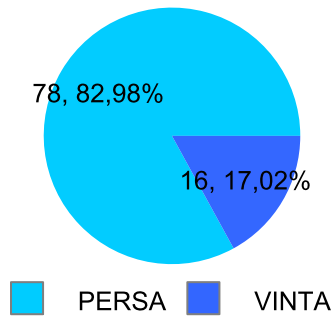

Giocatore

GUARO

Vinte/Perse