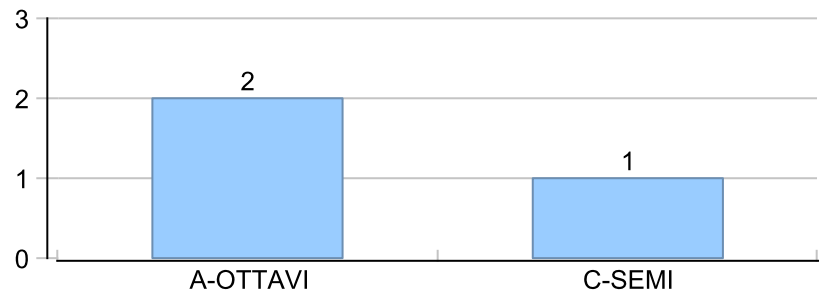

Risultati Tornei

Data	Giocatore	Avversario	Risultato	Esito	Tipo Partita	Tipo Torneo	Turno	Anno
06/lug/2019	ASSO	LANCE	52/52	ASSO	ED	QMC	OTTAVI	2019
20/lug/2019	ASSO	BIONDO	P.R.	ASSO	ED	QMC	QUARTI	2019
31/lug/2019	MAX	ASSO	53/53	MAX	ED	QMC	SEMI	2019