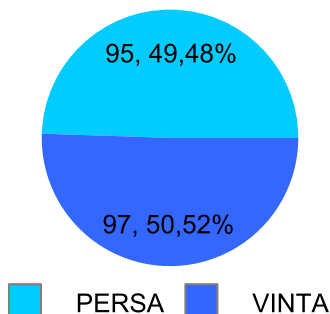

Giocatore

VALE

Vinte/Perse