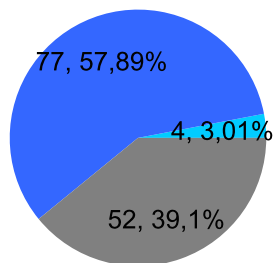

Giocatore

MINO

Vinte/Perse

■ PAREGGIO
■ PERSA
■ VINTA