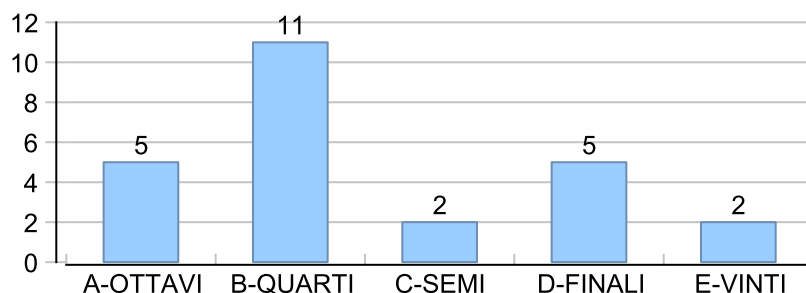

Risultati Tornei

Data	Giocatore	Avversario	Risultato	Esito	Tipo Partita	Tipo Torneo	Turno	Anno
13/mar/2023	SANTO	AMICO_MIO	P.R.	SANTO	SFI	QDC_CAMP		2023
21/mar/2023	SANTO	GUARO	N.A.		SFI	QDC_CAMP		2023
23/mar/2023	SANTO	MEC	5/0 5/0	SANTO	SFI	QDC_CAMP		2023
01/apr/2023	SANTO	MASSA	1/5 4/5	MASSA	SFI	QDC_CAMP		2023
06/apr/2023	SANTO	NONNO	P.R.	SANTO	SFI	QDC_CAMP		2023
15/apr/2023	SANTO	COBRA	2/5 5/0 5/4	SANTO	SFI	QDC_CAMP		2023
29/apr/2023	FRIDGE	SANTO	5/4 2/5 1/5	SANTO	SFI	QDC_CAMP		2023
08/mag/2023	COLIBRY	SANTO	P.R.	COLIBRY	SFI	QDC_CAMP		2023
16/mag/2023	SANTO	MATS	N.A.		SFI	QDC_CAMP		2023
20/giu/2023	TIGRE	SANTO	5/2 5/2	TIGRE	ED	QDC_CAMP	QUARTI	2023
13/set/2023	FRIDGE	SANTO	3/5 4/5	SANTO	SFI	QDC_CAMP		2023
28/set/2023	SANTO	TIGRE	5/3 5/0	SANTO	SFI	QDC_CAMP		2023
03/ott/2023	SANTO	MICIONE	3/5 5/2 5/1	SANTO	SFI	QDC_CAMP		2023
11/ott/2023	TUONO	SANTO	2/5 2/5	SANTO	SFI	QDC_CAMP		2023
14/ott/2023	SANTO	MANU	5/1 5/1	SANTO	SFI	QDC_CAMP		2023
23/ott/2023	SANTO	MATS	5/3 1/5 0/5	MATS	SFI	QDC_CAMP		2023
30/ott/2023	SANTO	BRADIPO	5/1 5/2	SANTO	SFI	QDC_CAMP		2023
11/nov/2023	SANTO	CAP	5/2 4/5 5/2	SANTO	SFI	QDC_CAMP		2023
16/nov/2023	SANTO	MASSA	2/5 3/5	MASSA	SFI	QDC_CAMP		2023
23/nov/2023	SANTO	PUPILLO	5/4 5/3	SANTO	SFI	QDC_CAMP		2023
28/nov/2023	SANTO	FAINA	5/3 5/1	SANTO	SFI	QDC_CAMP		2023
07/dic/2023	SANTO	COBRA	5/3 3/5 5/1	SANTO	ED	QF	QUARTI	2023
12/dic/2023	SANTO	AL	5/3 5/3	SANTO	SFI	QDC_CAMP		2023
15/dic/2023	SANTO	MAX	5/3 5/1	SANTO	ED	QF	SEMI	2023
17/dic/2023	MASSA	SANTO	5/3 5/0	MASSA	ED	QF	FINALE	2023
20/dic/2023	SANTO	SHARK	5/0 5/2	SANTO	SFI	QDC_CAMP		2023
22/dic/2023	SANTO	CIROBUM	CANC.	ALTRO	SFI	QDC_CAMP		2023