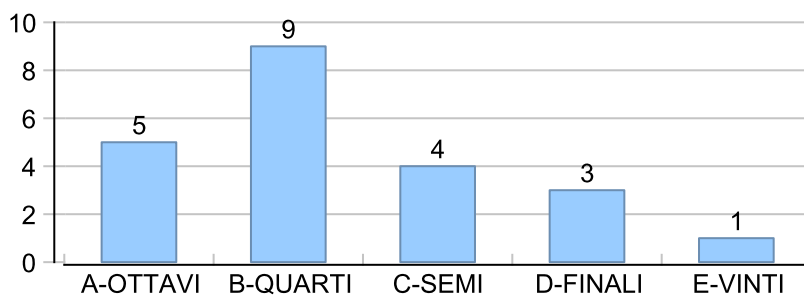

Risultati Tornei

Data	Giocatore	Avversario	Risultato	Esito	Tipo Partita	Tipo Torneo	Turno	Anno
28/gen/2014	TIGRE	DANY	62/61	TIGRE	SFI	QDC_CAMP		2014
03/mar/2014	TIGRE	MINO	61/62	TIGRE	SFI	QDC_CAMP		2014
14/mar/2014	FRIDGE	TIGRE	64/06/2-10	TIGRE	SFI	QDC_CAMP		2014
19/mar/2014	TIGRE	MAX	62/61	TIGRE	SFI	QDC_CAMP		2014
25/mar/2014	TIGRE	ANDY	62/63	TIGRE	SFI	QDC_CAMP		2014
02/mag/2014	TIGRE	VALE	64/64	TIGRE	SFI	QDC_CAMP		2014
08/mag/2014	TIGRE	SARTO	61/60	TIGRE	SFI	QDC_CAMP		2014
28/mag/2014	TIGRE	RIO	61/63	TIGRE	SFI	QDC_CAMP		2014
27/giu/2014	TIGRE	MINO	62/62	TIGRE	ED	QDC_CAMP	OTTAVI	2014
08/ago/2014	TIGRE	VALE	64/62	TIGRE	ED	QDC_CAMP	QUARTI	2014
10/set/2014	MAX	TIGRE	46/75/10-6	MAX	ED	QDC_CAMP	SEMI	2014
20/ott/2014	TIGRE	SERRAGOSTA	57/62/10-6	TIGRE	ED	QF	QUARTI	2014
14/nov/2014	CAP	TIGRE	75/46/10-8	CAP	ED	QF	SEMI	2014
29/dic/2014	TIGRE	ANDY	61/64	TIGRE	SFI	QDC_CAMP		2014
17/gen/2015	TIGRE	DANY	60/60	TIGRE	SFI	QDC_CAMP		2015
22/gen/2015	CAP	TIGRE	46/64/10-5	CAP	SFI	QDC_CAMP		2015
12/feb/2015	TIGRE	BIONDO	26/16	BIONDO	SFI	QDC_CAMP		2015
21/feb/2015	TIGRE	CARICA	16/36	CARICA	SFI	QDC_CAMP		2015
18/mar/2015	LEONE	TIGRE	60/61	LEONE	SFI	QDC_CAMP		2015
02/mag/2015	TIGRE	SANTO	64/63	TIGRE	SFI	QDC_CAMP		2015
12/mag/2015	TIGRE	CORAL_BAY	64/63	TIGRE	SFI	QDC_CAMP		2015
22/mag/2015	TIGRE	RIO	P.R.	TIGRE	SFI	QDC_CAMP		2015
27/mag/2015	TIGRE	PROF	P.R.	TIGRE	SFI	QDC_CAMP		2015
08/lug/2015	TIGRE	MINO	36/61/10-5	TIGRE	ED	QDC_CAMP	OTTAVI	2015
30/lug/2015	TIGRE	SANTO	76/46/10-8	TIGRE	ED	QDC_CAMP	QUARTI	2015
05/set/2015	TIGRE	BIONDO	62/64	TIGRE	ED	QDC_CAMP	SEMI	2015
15/set/2015	TIGRE	DOOR	57/62/10-6	TIGRE	ED	QDC_CAMP	FINALE	2015
15/set/2016	TIGRE	TORE	9/5	TIGRE	SFI	QDC_CAMP		2016
20/set/2016	CAP	TIGRE	9/6	CAP	SFI	QDC_CAMP		2016
01/ott/2016	TIGRE	LEONE	9/2	TIGRE	SFI	QDC_CAMP		2016