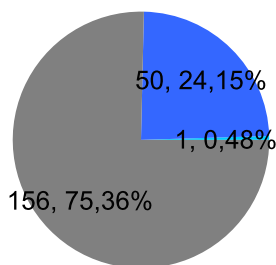

Giocatore

SANTO

Vinte/Perse

■ PAREGGIO
■ PERSA
■ VINTA