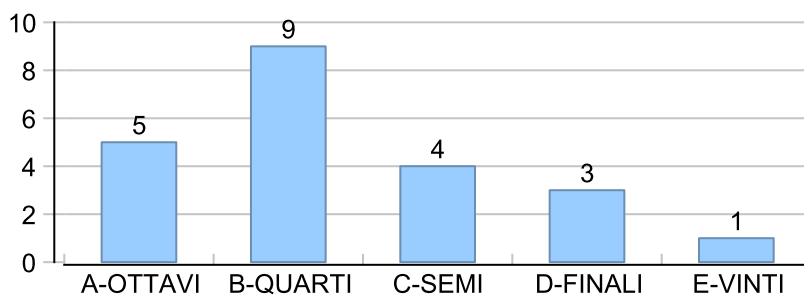

Risultati Tornei

Data	Giocatore	Avversario	Risultato	Esito	Tipo Partita	Tipo Torneo	Turno	Anno
10/ott/2016	TIGRE	TIP	9/7	TIGRE	SFI	QDC_CAMP		2016
26/ott/2016	TIGRE	TORE	9/3	TIGRE	SFI	QDC_CAMP		2016
07/nov/2016	TIGRE	CRAZY_HORSE	12/4	TIGRE	SFI	QDC_CAMP		2016
02/dic/2016	TIGRE	CAP	9/8	TIGRE	SFI	QDC_CAMP		2016
07/dic/2016	TIGRE	TUONO	12/4	TIGRE	SFI	QDC_CAMP		2016
21/dic/2016	TIGRE	CRAZY_HORSE	12/2	TIGRE	SFI	QDC_CAMP		2016
06/mar/2017	TIGRE	LEONE	9/3	TIGRE	SFI	QDC_CAMP		2017
13/mar/2017	TIGRE	CAT	9/1	TIGRE	SFI	QDC_CAMP		2017
17/mar/2017	TIGRE	BIONDO	9/4	TIGRE	SFI	QDC_CAMP		2017
01/apr/2017	TIGRE	CORAL_BAY	9/3	TIGRE	SFI	QDC_CAMP		2017
06/apr/2017	TIGRE	MAC_BRAT	9/0	TIGRE	SFI	QDC_CAMP		2017
26/apr/2017	TIGRE	LANCE	9/5	TIGRE	SFI	QDC_CAMP		2017
16/mag/2017	TIGRE	SANTO	9/2	TIGRE	ED	QDC_CAMP	OTTAVI	2017
31/mag/2017	FRIDGE	TIGRE	9/6	FRIDGE	ED	QDC_CAMP	QUARTI	2017
30/giu/2017	TIGRE	TUONO	9/5	TIGRE	ED	QDC_SUMMER	OTTAVI	2017
10/lug/2017	CICCIO	TIGRE	9/8	CICCIO	ED	QDC_SUMMER	QUARTI	2017
03/set/2017	TIGRE	LANCE	5/2 5/1	TIGRE	SFI	QDC_CAMP		2017
08/set/2017	TIGRE	TORE	5/1 5/0	TIGRE	SFI	QDC_CAMP		2017
13/set/2017	TIGRE	PROF	5/2 5/2	TIGRE	SFI	QDC_CAMP		2017
18/set/2017	TIGRE	ROBB	5/0 5/2	TIGRE	SFI	QDC_CAMP		2017
23/set/2017	TIGRE	SANTO	5/0 5/4	TIGRE	SFI	QDC_CAMP		2017
03/ott/2017	TIGRE	SHARK	5/0 5/0	TIGRE	SFI	QDC_CAMP		2017
08/ott/2017	MAC_BRAT	TIGRE	0/5 0/5	TIGRE	SFI	QDC_CAMP		2017
13/ott/2017	FRIDGE	TIGRE	4/5 5/0 7-4	FRIDGE	SFI	QDC_CAMP		2017
18/ott/2017	TIGRE	VALE	5/0 5/2	TIGRE	SFI	QDC_CAMP		2017
28/ott/2017	MINO	TIGRE	1/5 5/3 7-5	MINO	SFI	QDC_CAMP		2017
02/nov/2017	TIGRE	ZENGH	5/0 5/3	TIGRE	SFI	QDC_CAMP		2017
07/nov/2017	TIGRE	LEONE	5/0 5/1	TIGRE	SFI	QDC_CAMP		2017
12/nov/2017	TIGRE	DIDI	5/2 3/5 7-5	TIGRE	SFI	QDC_CAMP		2017
18/nov/2017	TIGRE	BIONDO	9/6	TIGRE	ED	QF	OTTAVI	2017