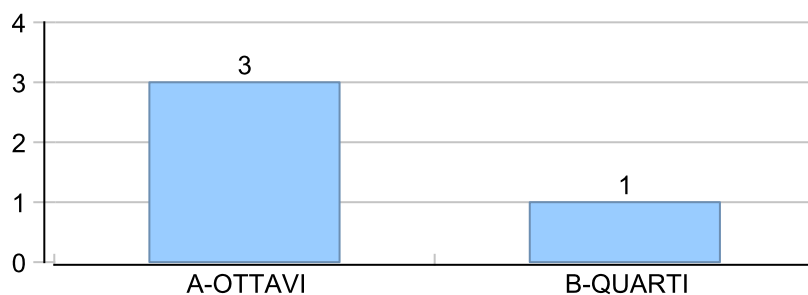

Risultati Tornei

Data	Giocatore	Avversario	Risultato	Esito	Tipo Partita	Tipo Torneo	Turno	Anno
07/lug/2019	TORE	GUARO	54/50	TORE	ED	QMC	OTTAVI	2019
17/set/2019	GUARO	COBRA	0/5 2/5	COBRA	SFI	QDC_CAMP		2019
24/set/2019	FRIDGE	GUARO	5/0 5/1	FRIDGE	SFI	QDC_CAMP		2019
27/set/2019	GUARO	TORE	1/5 0/5	TORE	SFI	QDC_CAMP		2019
27/set/2019	TORE	GUARO	50/51	TORE	ED	QMS	OTTAVI	2019
04/feb/2020	TIGRE	GUARO	5/0 5/2	TIGRE	SFI	QDC_CAMP		2020
08/feb/2020	GUARO	BOSS	2/5 0/5	BOSS	SFI	QDC_CAMP		2020
10/feb/2020	MASSA	GUARO	5/0 5/0	MASSA	SFI	QDC_CAMP		2020
21/feb/2020	NONNO	GUARO	5/1 5/2	NONNO	SFI	QDC_CAMP		2020
26/feb/2020	SANTO	GUARO	5/0 5/0	SANTO	SFI	QDC_CAMP		2020
01/mar/2020	MAX	GUARO	5/1 5/0	MAX	SFI	QDC_CAMP		2020
02/mar/2020	GUARO	ROBB	2/5 1/5	ROBB	SFI	QDC_CAMP		2020
03/mar/2020	DEKY	GUARO	5/1 5/0	DEKY	SFI	QDC_CAMP		2020
05/mar/2020	GUARO	MATS	0/5 3/5	MATS	SFI	QDC_CAMP		2020
20/mag/2020	NONNO	GUARO	53/50	NONNO	ED	QDC_CAMP	32^a	2020
04/set/2020	GUARO	MEC	5/2 5/3	GUARO	SFI	QDC_CAMP		2020
09/set/2020	GUARO	AMICO_MIO	5/2 5/4	GUARO	SFI	QDC_CAMP		2020
14/set/2020	GUARO	NONNO	0/5 5/3 2/5	NONNO	SFI	QDC_CAMP		2020
16/set/2020	CRAZY_HORSE	GUARO	5/4 5/4	CRAZY_HORSE	SFI	QDC_CAMP		2020
18/set/2020	COBRA	GUARO	5/0 5/1	COBRA	SFI	QDC_CAMP		2020
25/set/2020	MAX	GUARO	5/1 5/0	MAX	SFI	QDC_CAMP		2020
28/set/2020	GUARO	LANCE	2/5 3/5	LANCE	SFI	QDC_CAMP		2020
08/ott/2020	CICCIO	GUARO	5/0 5/1	CICCIO	SFI	QDC_CAMP		2020
10/ott/2020	CAP	GUARO	5/0 5/2	CAP	SFI	QDC_CAMP		2020
17/ott/2020	GUARO	SHARK	5/3 5/1	GUARO	SFI	QDC_CAMP		2020
22/ott/2020	FRIDGE	GUARO	5/0 5/1	FRIDGE	SFI	QDC_CAMP		2020
29/ott/2020	GUARO	TORE	1/5 1/5	TORE	SFI	QDC_CAMP		2020
07/nov/2020	GUARO	COLIBRY	0/5 1/5	COLIBRY	SFI	QDC_CAMP		2020
12/nov/2020	GUARO	MASSA	0/5 0/5	MASSA	SFI	QDC_CAMP		2020
26/nov/2020	GUARO	TUONO	0/5 1/5	TUONO	SFI	QDC_CAMP		2020