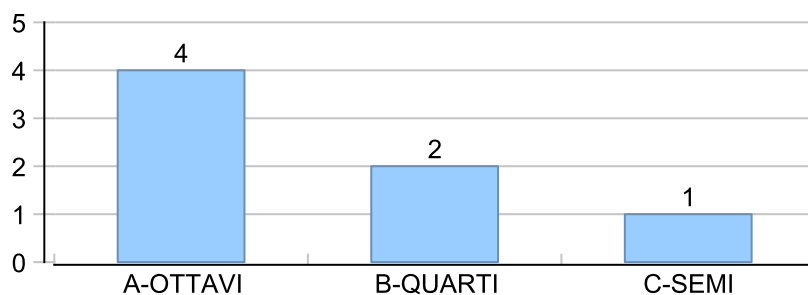

Risultati Tornei

Data	Giocatore	Avversario	Risultato	Esito	Tipo Partita	Tipo Torneo	Turno	Anno
03/nov/2019	CORAL_BAY	LEONE	5/2 5/3	CORAL_BAY	SFI	QDC_CAMP		2019
10/nov/2019	CICCIO	LEONE	5/0 5/0	CICCIO	SFI	QDC_CAMP		2019
24/nov/2019	LEONE	TUONO	1/5 3/5	TUONO	SFI	QDC_CAMP		2019
03/dic/2019	MATS	LEONE	5/1 5/4	MATS	SFI	QDC_CAMP		2019
04/dic/2019	LEONE	AMICO_MIO	5/3 5/3	LEONE	SFI	QDC_CAMP		2019
06/dic/2019	NONNO	LEONE	4/5 5/1 5/0	NONNO	SFI	QDC_CAMP		2019
12/dic/2019	CAP	LEONE	5/0 5/0	CAP	SFI	QDC_CAMP		2019
21/dic/2019	BOSS	LEONE	5/1 5/1	BOSS	SFI	QDC_CAMP		2019
28/dic/2019	LEONE	BIONDO	0/5 2/5	BIONDO	SFI	QDC_CAMP		2019
19/giu/2020	DANY	LEONE	51/35/51	DANY	ED	QDC_CAMP	32^	2020
11/ago/2020	LEONE	LANCE	1/5 0/5	LANCE	SFI	QDC_CAMP		2020
17/set/2020	COBRA	LEONE	5/1 5/1	COBRA	SFI	QDC_CAMP		2020
24/set/2020	LEONE	COLIBRY	2/5 0/5	COLIBRY	SFI	QDC_CAMP		2020
29/set/2020	CICCIO	LEONE	5/0 5/0	CICCIO	SFI	QDC_CAMP		2020
06/ott/2020	FRIDGE	LEONE	5/1 5/0	FRIDGE	SFI	QDC_CAMP		2020
09/ott/2020	CRAZY_HORSE	LEONE	5/0 5/0	CRAZY_HORSE	SFI	QDC_CAMP		2020
25/ott/2020	CORAL_BAY	LEONE	5/1 5/2	CORAL_BAY	SFI	QDC_CAMP		2020
29/ott/2020	TUONO	LEONE	5/2 5/3	TUONO	SFI	QDC_CAMP		2020
08/nov/2020	CAP	LEONE	5/2 5/0	CAP	SFI	QDC_CAMP		2020
16/nov/2020	LEONE	MASSA	1/5 1/5	MASSA	SFI	QDC_CAMP		2020
02/dic/2020	MAX	LEONE	5/1 5/0	MAX	SFI	QDC_CAMP		2020
24/mag/2021	TIGRE	LEONE	5/3 5/0	TIGRE	SFI	QDC_CAMP		2021
19/giu/2021	LEONE	MEC	5/4 5/1	LEONE	ED	QDC_3	QUARTI	2021
02/lug/2021	AMICO_MIO	LEONE	5/2 5/0	AMICO_MIO	ED	QDC_3	SEMI	2021
09/set/2021	LEONE	LANCE	0/5 0/5	LANCE	SFI	QDC_CAMP		2021
15/set/2021	CRAZY_HORSE	LEONE	5/0 5/4	CRAZY_HORSE	SFI	QDC_CAMP		2021
22/set/2021	LEONE	GUARO	5/1 5/4	LEONE	SFI	QDC_CAMP		2021
29/set/2021	TUONO	LEONE	5/1 5/3	TUONO	SFI	QDC_CAMP		2021
13/ott/2021	SARTO	LEONE	5/4 5/1	SARTO	SFI	QDC_CAMP		2021
24/ott/2021	LEONE	VALE	P.R.	LEONE	SFI	QDC_CAMP		2021