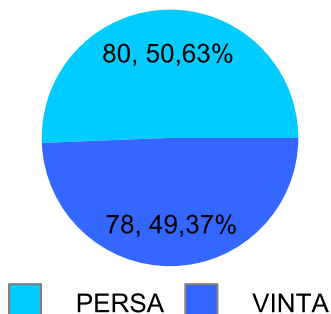

Giocatore

LANCE

Vinte/Perse