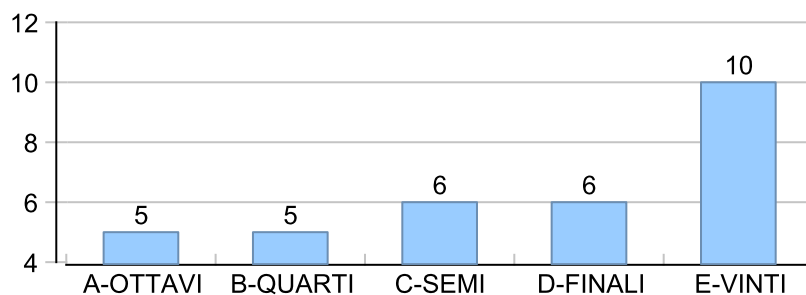

Risultati Tornei

Data	Giocatore	Avversario	Risultato	Esito	Tipo Partita	Tipo Torneo	Turno	Anno
01/dic/2020	MASSA	VALE	5/1 5/2	MASSA	SFI	QDC_CAMP		2020
12/dic/2020	MASSA	MEC	5/0 5/1	MASSA	SFI	QDC_CAMP		2020
19/dic/2020	MASSA	MICIONE	4/5 5/2 5/3	MASSA	SFI	QDC_CAMP		2020
29/dic/2020	SPIRO	MASSA	0/5 2/5	MASSA	SFI	QDC_CAMP		2020
09/gen/2021	MASSA	CAP	45/50/52	MASSA	ED	QF	QUARTI	2020
09/gen/2021	CAP	MASSA	5/4 0/5 2/5	MASSA	SFI	QDC_CAMP		2021
19/gen/2021	MASSA	BOSS	P.R.	MASSA	ED	QF	SEMI	2020
30/gen/2021	MASSA	TORE	5/3 5/3	MASSA	SFI	QDC_CAMP		2021
03/feb/2021	MASSA	SPEEDY	5/1 5/0	MASSA	SFI	QDC_CAMP		2021
06/feb/2021	CICCIO	MASSA	5/1 3/5 5/2	CICCIO	SFI	QDC_CAMP		2021
06/feb/2021	CICCIO	MASSA	51/35/52	CICCIO	ED	QF	FINALE	2020
09/feb/2021	MASSA	NONNO	5/1 5/4	MASSA	ED	WINTER	OTTAVI	2021
12/feb/2021	TIGRE	MASSA	0/5 2/5	MASSA	SFI	QDC_CAMP		2021
18/feb/2021	MASSA	CAP	5/1 5/3	MASSA	ED	WINTER	QUARTI	2021
24/feb/2021	MASSA	FRIDGE	5/2 5/2	MASSA	ED	WINTER	SEMI	2021
28/feb/2021	MASSA	DEKY	5/3 5/2	MASSA	ED	WINTER	FINALE	2021
05/mar/2021	ROBB	MASSA	4/5 3/5	MASSA	SFI	QDC_CAMP		2021
10/mar/2021	MASSA	BIONDO	5/1 5/1	MASSA	SFI	QDC_CAMP		2021
18/mag/2021	AL	MASSA	0/5 1/5	MASSA	SFI	QDC_CAMP		2021
29/giu/2021	MATS	MASSA	5/0 5/4	MATS	ED	QDC_CAMP	QUARTI	2021
01/set/2021	ROCCHESE	MASSA	0/5 0/5	MASSA	SFI	QDC_CAMP		2021
18/set/2021	MASSA	COBRA	P.R.	MASSA	SFI	QDC_CAMP		2021
21/set/2021	FRIDGE	MASSA	4/5 1/5	MASSA	SFI	QDC_CAMP		2021
25/set/2021	AMICO_MIO	MASSA	0/5 0/5	MASSA	SFI	QDC_CAMP		2021
23/ott/2021	SARTO	MASSA	1/5 1/5	MASSA	SFI	QDC_CAMP		2021
27/ott/2021	MASSA	COLIBRY	5/0 5/4	MASSA	SFI	QDC_CAMP		2021
05/nov/2021	MAX	MASSA	4/5 2/5	MASSA	SFI	QDC_CAMP		2021
11/nov/2021	NONNO	MASSA	1/5 0/5	MASSA	SFI	QDC_CAMP		2021
27/nov/2021	VINZ	MASSA	0/5 2/5	MASSA	SFI	QDC_CAMP		2021
10/dic/2021	MICIONE	MASSA	5/3 2/5 5/2	MICIONE	SFI	QDC_CAMP		2021