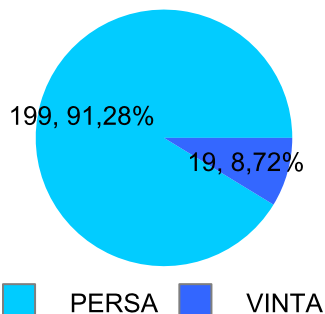

Giocatore

SHARK

Vinte/Perse