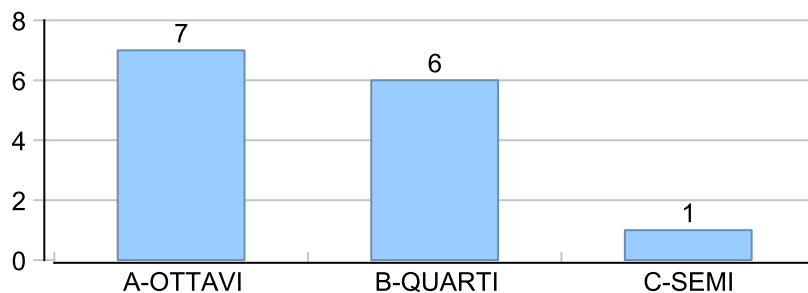

Risultati Tornei

Data	Giocatore	Avversario	Risultato	Esito	Tipo Partita	Tipo Torneo	Turno	Anno
28/ott/2022	ROCCHESE	COBRA	2/5 3/5	COBRA	SFI	QDC_CAMP		2022
11/nov/2022	COBRA	GUARO	P.R.	COBRA	SFI	QDC_CAMP		2022
17/nov/2022	VINZ	COBRA	4/5 2/5	COBRA	SFI	QDC_CAMP		2022
19/nov/2022	COBRA	TUONO	5/1 4/5 5/3	COBRA	ED	QF	OTTAVI	2022
27/nov/2022	COBRA	TURKEY	P.R.	COBRA	SFI	QDC_CAMP		2022
28/nov/2022	SHARK	COBRA	2/5 0/5	COBRA	SFI	QDC_CAMP		2022
06/dic/2022	MASSA	COBRA	5/0 5/2	MASSA	ED	QF	QUARTI	2022
06/dic/2022	MASSA	COBRA	5/0 5/2	MASSA	SFI	QDC_CAMP		2022
19/dic/2022	CRAZY_HORSE	COBRA	2/5 1/5	COBRA	SFI	QDC_CAMP		2022
27/dic/2022	CAP	COBRA	5/4 5/2	CAP	SFI	QDC_CAMP		2022
13/gen/2023	COBRA	BRADIPO	5/2 5/4	COBRA	SFI	QDC_CAMP		2023
26/gen/2023	COBRA	COLIBRY	5/4 5/2	COBRA	SFI	QDC_CAMP		2023
01/feb/2023	SANTO	COBRA	5/1 5/2	SANTO	ED	WINTER	QUARTI	2023
03/feb/2023	COBRA	BIONDO	5/4 5/4	COBRA	SFI	QDC_CAMP		2023
10/feb/2023	MAX	COBRA	4/5 2/5	COBRA	SFI	QDC_CAMP		2023
20/feb/2023	MICIONE	COBRA	5/3 2/5 5/1	MICIONE	SFI	QDC_CAMP		2023
03/mar/2023	MEC	COBRA	0/5 1/5	COBRA	SFI	QDC_CAMP		2023
07/mar/2023	SPEEDY	COBRA	3/5 3/5	COBRA	SFI	QDC_CAMP		2023
10/mar/2023	FRIDGE	COBRA	5/4 3/5 5/4	FRIDGE	SFI	QDC_CAMP		2023
25/mar/2023	AL	COBRA	1/5 4/5	COBRA	SFI	QDC_CAMP		2023
31/mar/2023	CORAL_BAY	COBRA	3/5 5/1 5/4	CORAL_BAY	SFI	QDC_CAMP		2023
15/apr/2023	SANTO	COBRA	2/5 5/0 5/4	SANTO	SFI	QDC_CAMP		2023
29/apr/2023	AMICO_MIO	COBRA	0/5 0/5	COBRA	SFI	QDC_CAMP		2023
08/mag/2023	COBRA	MATS	P.R.	COBRA	SFI	QDC_CAMP		2023
16/mag/2023	COBRA	LEOPARDO	P.R.	COBRA	SFI	QDC_CAMP		2023
14/giu/2023	COBRA	COLIBRY	5/0 5/1	COBRA	ED	QDC_CAMP	OTTAVI	2023
16/giu/2023	COBRA	FRIDGE	3/5 5/3 5/4	COBRA	ED	QDC_CAMP	QUARTI	2023
25/giu/2023	TIGRE	COBRA	4/5 5/3 5/1	TIGRE	ED	QDC_CAMP	SEMI	2023
13/set/2023	ROCCHESE	COBRA	0/5 0/5	COBRA	SFI	QDC_CAMP		2023
14/set/2023	DEKY	COBRA	5/0 5/0	DEKY	SFI	QDC_CAMP		2023