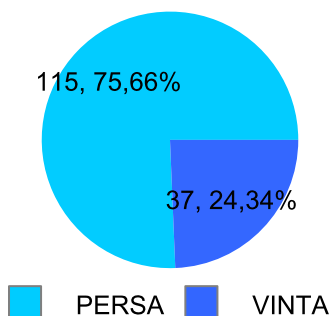

Giocatore

NONNO

Vinte/Perse