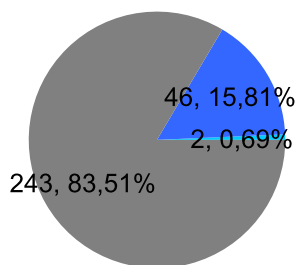

Giocatore

MASSA

Vinte/Perse

■ PAREGGIO
■ PERSA
■ VINTA