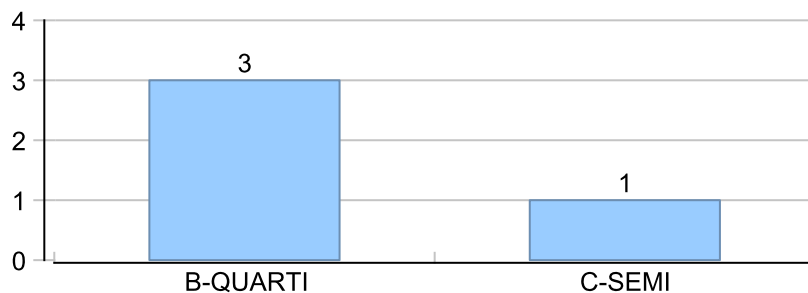

Risultati Tornei

Data	Giocatore	Avversario	Risultato	Esito	Tipo Partita	Tipo Torneo	Turno	Anno
23/set/2017	SUPER_BRAT	ATTILA	9/2	SUPER_BRAT	ED	QDC_AUTUMN	OTTAVI	2017
26/set/2017	MINO	SUPER_BRAT	4/5 1/5	SUPER_BRAT	SFI	QDC_CAMP		2017
28/set/2017	FRIDGE	SUPER_BRAT	5/4 5/2	FRIDGE	SFI	QDC_CAMP		2017
06/ott/2017	FRIDGE	SUPER_BRAT	9/6	FRIDGE	ED	QDC_AUTUMN	QUARTI	2017
09/ott/2017	SUPER_BRAT	DJ	5/1 5/3	SUPER_BRAT	SFI	QDC_CAMP		2017
19/ott/2017	SUPER_BRAT	CAP	5/0 5/2	SUPER_BRAT	SFI	QDC_CAMP		2017
27/ott/2017	SUPER_BRAT	TORE	3/5 5/4 4-7	TORE	SFI	QDC_CAMP		2017
28/ott/2017	SUPER_BRAT	CAT	5/1 5/1	SUPER_BRAT	SFI	QDC_CAMP		2017
30/ott/2017	SUPER_BRAT	VALE	5/2 5/1	SUPER_BRAT	SFI	QDC_CAMP		2017
26/nov/2017	TUONO	SUPER_BRAT	5/1 0/5 7-5	TUONO	SFI	QDC_CAMP		2017
07/dic/2017	SUPER_BRAT	LANCE	5/3 5/1	SUPER_BRAT	SFI	QDC_CAMP		2017
09/dic/2017	SUPER_BRAT	MEC	5/0 5/1	SUPER_BRAT	SFI	QDC_CAMP		2017
25/gen/2018	CICCIO	SUPER_BRAT	52/51	CICCIO	ED	QDC_WINTER	SEDICESIMI	2018
25/gen/2018	SUPER_BRAT	CICCIO	2/5 1/5	CICCIO	SFI	QDC_CAMP		2018
28/gen/2018	SUPER_BRAT	DANY	5/3 5/1	SUPER_BRAT	SFI	QDC_CAMP		2018
31/gen/2018	SUPER_BRAT	ANDY	5/1 5/1	SUPER_BRAT	SFI	QDC_CAMP		2018
03/feb/2018	SERRAGOSTA	SUPER_BRAT	5/1 5/4	SERRAGOSTA	SFI	QDC_CAMP		2018
10/feb/2018	SUPER_BRAT	GIAMPY	5/3 4/5 5-7	GIAMPY	SFI	QDC_CAMP		2018
15/feb/2018	SHARK	SUPER_BRAT	0/5 0/5	SUPER_BRAT	SFI	QDC_CAMP		2018
17/feb/2018	SANTO	SUPER_BRAT	5/3 5/4	SANTO	SFI	QDC_CAMP		2018
21/feb/2018	CRAZY_HORSE	SUPER_BRAT	5/3 5/2	CRAZY_HORSE	SFI	QDC_CAMP		2018
04/mar/2018	SUPER_BRAT	MIX	3/5 5/4 7-4	SUPER_BRAT	SFI	QDC_CAMP		2018
04/mar/2018	SUPER_BRAT	MIX	35/54/7-4	SUPER_BRAT	ED	QDC_SPRING	OTTAVI	2018
11/mar/2018	SUPER_BRAT	BIONDO	5/4 5/4	SUPER_BRAT	SFI	QDC_CAMP		2018
17/mar/2018	SUPER_BRAT	MAC_BRAT	5/1 5/2	SUPER_BRAT	SFI	QDC_CAMP		2018
22/mar/2018	SUPER_BRAT	LEONE	5/1 5/1	SUPER_BRAT	SFI	QDC_CAMP		2018
01/apr/2018	SANTO	SUPER_BRAT	54/54	SANTO	ED	QDC_SPRING	QUARTI	2018
16/apr/2018	SUPER_BRAT	MAX	3/5 1/5	MAX	SFI	QDC_CAMP		2018
19/apr/2018	SUPER_BRAT	ZENGH	5/0 5/0	SUPER_BRAT	SFI	QDC_CAMP		2018
21/apr/2018	SUPER_BRAT	AVV77	5/1 5/0	SUPER_BRAT	SFI	QDC_CAMP		2018