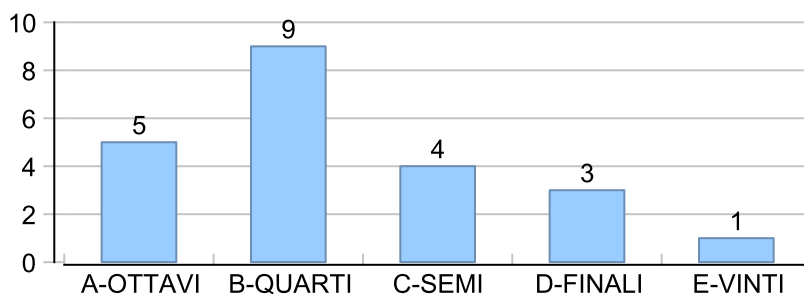

Risultati Tornei

Data	Giocatore	Avversario	Risultato	Esito	Tipo Partita	Tipo Torneo	Turno	Anno
25/giu/2018	SUPER_BRAT	TIGRE	42/10 RIT	SUPER_BRAT	ED	QDC_SUMMER	OTTAVI	2018
07/set/2018	CAP	TIGRE	5/1 5/1	CAP	SFI	QDC_CAMP		2018
12/set/2018	TIGRE	LANCE	5/1 5/3	TIGRE	SFI	QDC_CAMP		2018
17/set/2018	TIGRE	TORE	5/3 3/5 0/5	TORE	SFI	QDC_CAMP		2018
27/set/2018	MAX	TIGRE	5/4 5/2	MAX	SFI	QDC_CAMP		2018
01/ott/2018	TIGRE	BIONDO	4/5 5/1 5/2	TIGRE	SFI	QDC_CAMP		2018
07/ott/2018	TIGRE	GIORGIO	4/5 5/0 5/2	TIGRE	SFI	QDC_CAMP		2018
07/ott/2018	TIGRE	GIORGIO	45/50/52	TIGRE	ED	QDC_AUTUMN	OTTAVI	2018
12/ott/2018	TIGRE	LEONE	5/1 5/3	TIGRE	SFI	QDC_CAMP		2018
17/ott/2018	MASSA	TIGRE	15/54/52	MASSA	ED	QDC_AUTUMN	QUARTI	2018
17/ott/2018	MASSA	TIGRE	1/5 5/4 5/2	MASSA	SFI	QDC_CAMP		2018
21/ott/2018	TIGRE	CRAZY_HORSE	5/1 5/3	TIGRE	SFI	QDC_CAMP		2018
27/ott/2018	SANTO	TIGRE	3/5 5/0 3/5	TIGRE	SFI	QDC_CAMP		2018
06/nov/2018	TIGRE	DEKY	3/5 5/1 2/5	DEKY	SFI	QDC_CAMP		2018
11/nov/2018	CICCIO	TIGRE	53/52	CICCIO	ED	QF	OTTAVI	2018
11/nov/2018	CICCIO	TIGRE	5/3 5/2	CICCIO	SFI	QDC_CAMP		2018
16/nov/2018	TUONO	TIGRE	2/5 2/5	TIGRE	SFI	QDC_CAMP		2018
21/nov/2018	MIX	TIGRE	4/5 2/5	TIGRE	SFI	QDC_CAMP		2018
26/nov/2018	FRIDGE	TIGRE	5/1 5/3	FRIDGE	SFI	QDC_CAMP		2018
02/dic/2018	TIGRE	CORAL_BAY	5/4 5/0	TIGRE	SFI	QDC_CAMP		2018
06/dic/2018	TIGRE	VALE	5/0 5/4	TIGRE	SFI	QDC_CAMP		2018
12/dic/2018	TIGRE	SERRAGOSTA	5/2 5/4	TIGRE	SFI	QDC_CAMP		2018
17/gen/2019	TIGRE	AMICO_MIO	5/0 5/2	TIGRE	SFI	QDC_CAMP		2019
21/gen/2019	TIGRE	MEC	5/1 5/1	TIGRE	SFI	QDC_CAMP		2019
30/gen/2019	DANY	TIGRE	3/5 2/5	TIGRE	SFI	QDC_CAMP		2019
05/feb/2019	TIGRE	SHARK	5/0 5/1	TIGRE	SFI	QDC_CAMP		2019
09/feb/2019	TIGRE	COLIBRY	5/4 5/3	TIGRE	SFI	QDC_CAMP		2019
14/feb/2019	TIGRE	DJ	5/0 5/1	TIGRE	SFI	QDC_CAMP		2019
19/feb/2019	TIGRE	NONNO	5/1 5/4	TIGRE	SFI	QDC_CAMP		2019
06/mar/2019	ASSO	TIGRE	2/5 2/5	TIGRE	SFI	QDC_CAMP		2019