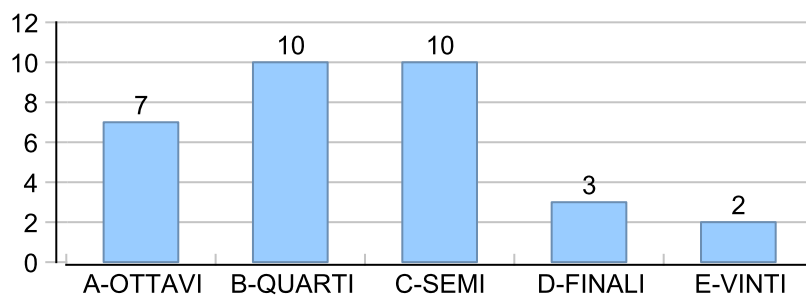

Risultati Tornei

Data	Giocatore	Avversario	Risultato	Esito	Tipo Partita	Tipo Torneo	Turno	Anno
24/mag/2013	CAP	FRIDGE	9/8	CAP	SFI	QDC_MASTER		2013
05/giu/2013	CAP	MAX	9/6	CAP	SFI	QDC_MASTER		2013
13/giu/2013	CAP	MINO	9/2	CAP	SFI	QDC_MASTER		2013
10/lug/2013	CAP	SERRAGOSTA	9/4	CAP	ED	QF	SEMI	2013
12/lug/2013	ALE	CAP	9/5	ALE	ED	QF	FINALE	2013
21/lug/2013	FRIDGE	CAP	64/60	FRIDGE	SFI	QDC_CAMP		2013
22/lug/2013	MAX	CAP	62/57	PAREGGIO	SFI	QDC_CAMP		2013
24/lug/2013	MAX	CAP	76/23	PAREGGIO	SFI	QDC_CAMP		2013
25/lug/2013	ALE	CAP	62/63	ALE	SFI	QDC_CAMP		2013
28/lug/2013	MAX	CAP	61/75	MAX	SFI	QDC_CAMP		2013
29/lug/2013	MAX	CAP	67/21	PAREGGIO	SFI	QDC_CAMP		2013
06/ago/2013	SERRAGOSTA	CAP	36/46	CAP	SFI	QDC_CAMP		2013
09/ago/2013	CAP	MINO	63/63	CAP	SFI	QDC_CAMP		2013
11/ago/2013	CAP	FRIDGE	76/62	CAP	SFI	QDC_CAMP		2013
16/ago/2013	FRIDGE	CAP	64/06/63	FRIDGE	SFI	QDC_CAMP		2013
18/ago/2013	FRIDGE	CAP	64/61	FRIDGE	SFI	QDC_CAMP		2013
20/ago/2013	CAP	MAX	63/46/60	CAP	SFI	QDC_CAMP		2013
21/ago/2013	CAP	MAX	67/41	PAREGGIO	SFI	QDC_CAMP		2013
22/ago/2013	CAP	MAX	64/41	PAREGGIO	SFI	QDC_CAMP		2013
23/ago/2013	CAP	SERRAGOSTA	36/61/24	PAREGGIO	SFI	QDC_CAMP		2013
07/set/2013	CAP	MAX	46/63	PAREGGIO	SFI	QDC_CAMP		2013
09/set/2013	CAP	MAX	64/61	CAP	SFI	QDC_CAMP		2013
14/set/2013	MAX	CAP	63/62	MAX	SFI	QDC_CAMP		2013
15/set/2013	FABS	CAP	63/64	FABS	SFI	QDC_CAMP		2013
02/ott/2013	MAX	CAP	64/26/11	PAREGGIO	SFI	QDC_CAMP		2013
03/ott/2013	CAP	MINO	67/63	PAREGGIO	SFI	QDC_CAMP		2013
13/ott/2013	CAP	FRIDGE	64/16/32	PAREGGIO	SFI	QDC_CAMP		2013
17/ott/2013	FRIDGE	CAP	64/63	FRIDGE	SFI	QDC_CAMP		2013
21/ott/2013	MAX	CAP	46/45	PAREGGIO	SFI	QDC_CAMP		2013
04/nov/2013	MAX	CAP	57/45	PAREGGIO	SFI	QDC_CAMP		2013