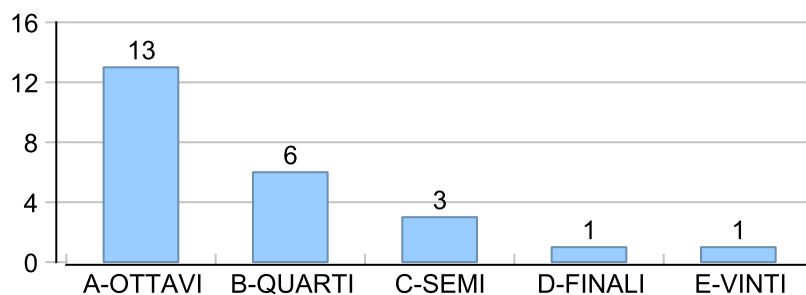

Risultati Tornei

Data	Giocatore	Avversario	Risultato	Esito	Tipo Partita	Tipo Torneo	Turno	Anno
15/gen/2022	SARTO	TUONO	1/5 4/5	TUONO	SFI	QDC_CAMP		2022
24/gen/2022	MAX	TUONO	5/4 5/3	MAX	SFI	QDC_CAMP		2022
03/feb/2022	TUONO	COX	4/5 5/2 2/5	COX	SFI	QDC_CAMP		2022
23/feb/2022	TUONO	MEC	5/0 5/0	TUONO	SFI	QDC_CAMP		2022
14/mar/2022	CAP	TUONO	5/2 5/3	CAP	SFI	QDC_CAMP		2022
29/mar/2022	TUONO	COBRA	2/5 3/5	COBRA	SFI	QDC_CAMP		2022
06/apr/2022	TUONO	CRAZY_HORSE	5/3 5/3	TUONO	SFI	QDC_CAMP		2022
19/apr/2022	TUONO	MASSA	4/5 4/5	MASSA	SFI	QDC_CAMP		2022
03/mag/2022	TUONO	SPEEDY	2/5 5/3 5/2	TUONO	SFI	QDC_CAMP		2022
16/mag/2022	TUONO	MICIONE	P.R.	TUONO	SFI	QDC_CAMP		2022
19/mag/2022	NONNO	TUONO	1/5 4/5	TUONO	SFI	QDC_CAMP		2022
20/giu/2022	TUONO	ROCCHESI	5/1 5/2	TUONO	ED	QDC_2	QUARTI	2022
04/lug/2022	TUONO	AL	1/5 5/2 5/1	TUONO	ED	QDC_2	SEMI	2022
13/lug/2022	TUONO	SPEEDY	5/3 5/2	TUONO	ED	QDC_2	FINALE	2022
13/set/2022	TUONO	TIGRE	5/3 4/5 5/1	TUONO	SFI	QDC_CAMP		2022
19/set/2022	TUONO	SHARK	5/0 5/1	TUONO	SFI	QDC_CAMP		2022
23/set/2022	TUONO	CORAL_BAY	5/4 3/5 3/5	CORAL_BAY	SFI	QDC_CAMP		2022
03/ott/2022	CRAZY_HORSE	TUONO	5/4 5/3	CRAZY_HORSE	SFI	QDC_CAMP		2022
12/ott/2022	TUONO	COBRA	4/5 5/0 5/2	TUONO	SFI	QDC_CAMP		2022
21/ott/2022	TUONO	TURKEY	5/0 5/0	TUONO	SFI	QDC_CAMP		2022
01/nov/2022	TUONO	BIONDO	4/5 5/1 5/3	TUONO	SFI	QDC_CAMP		2022
04/nov/2022	TUONO	VINZ	5/3 3/5 3/5	VINZ	SFI	QDC_CAMP		2022
09/nov/2022	TUONO	MASSA	0/5 4/5	MASSA	SFI	QDC_CAMP		2022
19/nov/2022	COBRA	TUONO	5/1 4/5 5/3	COBRA	ED	QF	OTTAVI	2022
25/nov/2022	TUONO	LEOPARDO	5/1 5/2	TUONO	SFI	QDC_CAMP		2022
04/dic/2022	TUONO	BRADIPO	5/4 5/3	TUONO	SFI	QDC_CAMP		2022
05/dic/2022	MAX	TUONO	5/2 5/3	MAX	SFI	QDC_CAMP		2022
16/dic/2022	TUONO	MEC	5/1 5/1	TUONO	SFI	QDC_CAMP		2022
20/dic/2022	FRIDGE	TUONO	5/3 5/4	FRIDGE	SFI	QDC_CAMP		2022
24/gen/2023	TUONO	GUARO	N.A.		SFI	QDC_CAMP		2023