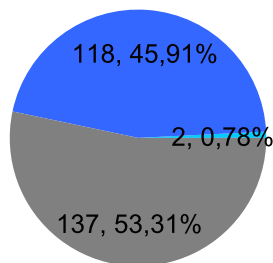

Giocatore

BIONDO

Vinte/Perse

■ PAREGGIO
■ PERSA
■ VINTA