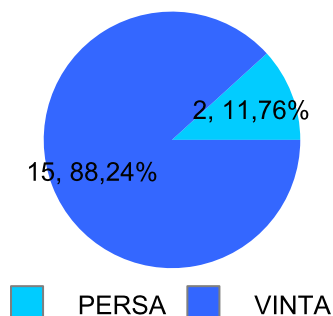

Giocatore

DOOR

Vinte/Perse