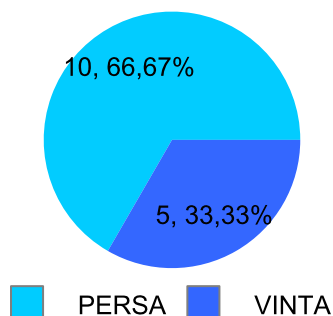

Giocatore

CIP

Vinte/Perse