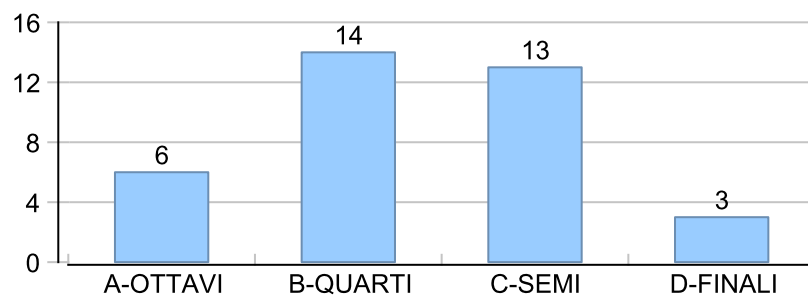

Risultati Tornei

Data	Giocatore	Avversario	Risultato	Esito	Tipo Partita	Tipo Torneo	Turno	Anno
24/nov/2023	MAX	SHARK	5/1 5/4	MAX	SFI	QDC_CAMP		2023
04/dic/2023	MAX	BIONDO	3/5 5/1 5/3	MAX	ED	QF	QUARTI	2023
07/dic/2023	MAX	MICIONE	0/5 3/5	MICIONE	SFI	QDC_CAMP		2023
15/dic/2023	SANTO	MAX	5/3 5/1	SANTO	ED	QF	SEMI	2023
18/dic/2023	MAX	AMICO_MIO	5/1 5/0	MAX	SFI	QDC_CAMP		2023