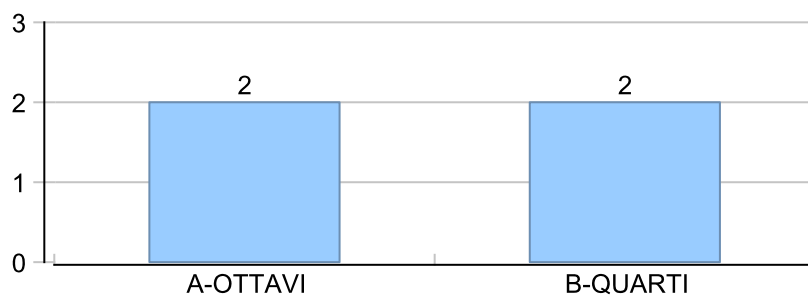

Risultati Tornei

Data	Giocatore	Avversario	Risultato	Esito	Tipo Partita	Tipo Torneo	Turno	Anno
16/gen/2015	SARTO	DJ	61/64	SARTO	SFI	QDC_CAMP		2015
25/gen/2015	FRIDGE	DJ	63/62	FRIDGE	SFI	QDC_CAMP		2015
26/gen/2015	VALE	DJ	P.R.	VALE	SFI	QDC_CAMP		2015
05/feb/2015	MINO	DJ	P.R.	MINO	SFI	QDC_CAMP		2015
20/feb/2015	RAFA	DJ	P.R.	RAFA	SFI	QDC_CAMP		2015
02/apr/2015	MAX	DJ	62/61	MAX	SFI	QDC_CAMP		2015
17/apr/2015	CRAZY_HORSE	DJ	61/62	CRAZY_HORSE	SFI	QDC_CAMP		2015
28/apr/2015	DOOR	DJ	63/63	DOOR	SFI	QDC_CAMP		2015
02/mag/2015	ZENGH	DJ	P.R.	ZENGH	SFI	QDC_CAMP		2015
02/giu/2015	SERRAGOSTA	DJ	P.R.	SERRAGOSTA	SFI	QDC_CAMP		2015
28/gen/2016	SANTO	DJ	61/62	SANTO	SFI	QDC_CAMP		2016
20/apr/2016	DJ	LEONE	62/62	DJ	SFI	QDC_CAMP		2016
10/giu/2016	ALE	DJ	61/61	ALE	ED	QDC_CAMP	QUARTI	2016
06/set/2016	SANTO	DJ	9/6	SANTO	SFI	QDC_CAMP		2016
13/set/2016	MASSA	DJ	9/2	MASSA	SFI	QDC_CAMP		2016
22/set/2016	DJ	SHARK	9/7	DJ	SFI	QDC_CAMP		2016
13/ott/2016	VALE	DJ	9/4	VALE	SFI	QDC_CAMP		2016
26/ott/2016	CRAZY_HORSE	DJ	9/1	CRAZY_HORSE	SFI	QDC_CAMP		2016
28/ott/2016	TORE	DJ	9/7	TORE	SFI	QDC_CAMP		2016
02/nov/2016	DJ	MEC	12/3	DJ	SFI	QDC_CAMP		2016
04/nov/2016	DJ	ANDY	12/10	DJ	SFI	QDC_CAMP		2016
29/nov/2016	TIP	DJ	9/2	TIP	SFI	QDC_CAMP		2016
06/dic/2016	DJ	LANCE	9/4	DJ	SFI	QDC_CAMP		2016
14/gen/2017	CICCIO	DJ	9/1	CICCIO	SFI	QDC_CAMP		2017
14/gen/2017	CICCIO	DJ	9/1	CICCIO	ED	QF	QUARTI	2016
03/feb/2017	DJ	SELVY	9/6	DJ	SFI	QDC_CAMP		2017
07/feb/2017	TIP	DJ	9/1	TIP	SFI	QDC_CAMP		2017
09/feb/2017	TUONO	DJ	9/4	TUONO	SFI	QDC_CAMP		2017
09/mar/2017	MAC_BRAT	DJ	9/8	MAC_BRAT	SFI	QDC_CAMP		2017
16/mar/2017	DJ	SHARK	61/60	DJ	SFI	QDC_CAMP		2017