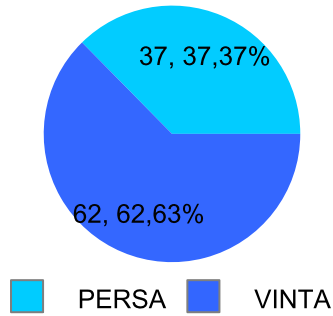

Giocatore

MATS

Vinte/Perse