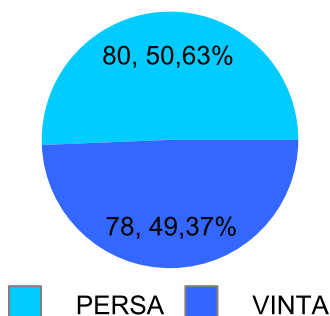

Giocatore

LANCE

Vinte/Perse