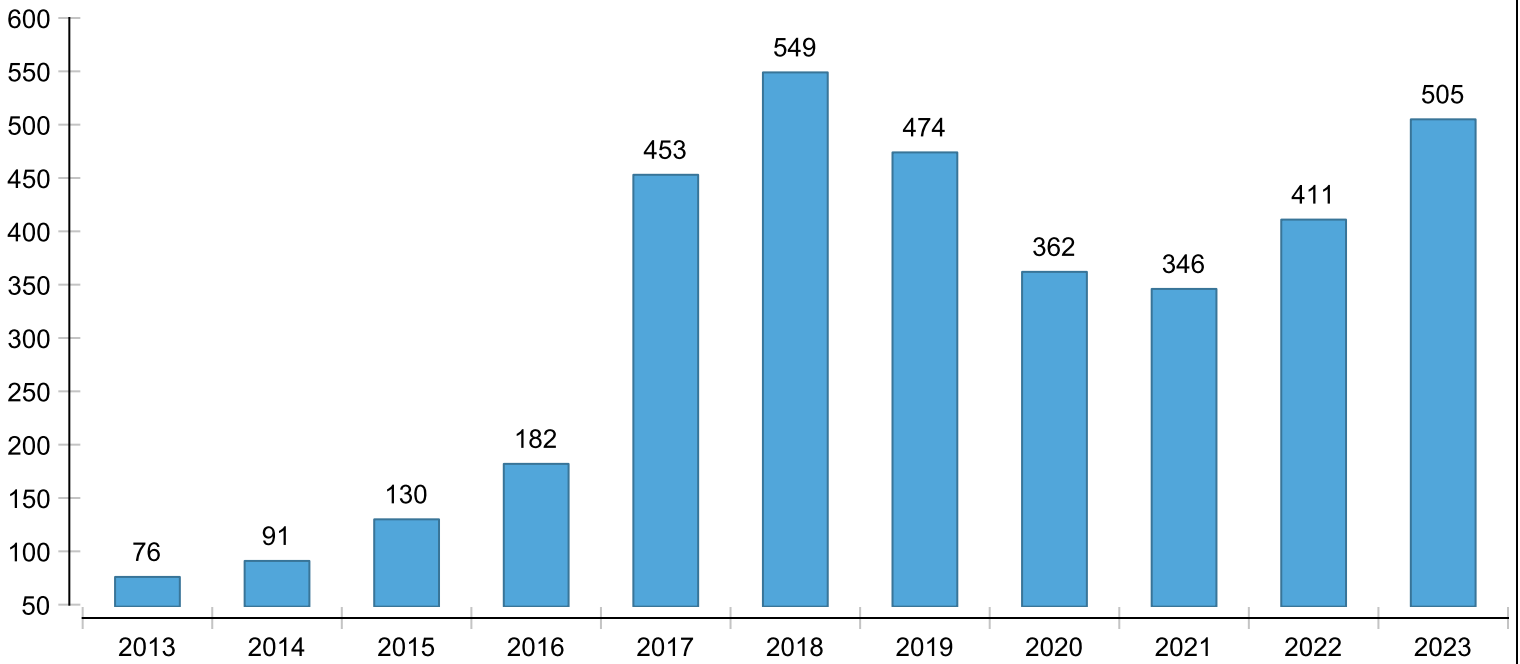

Numero Partite Suddivise per Anno