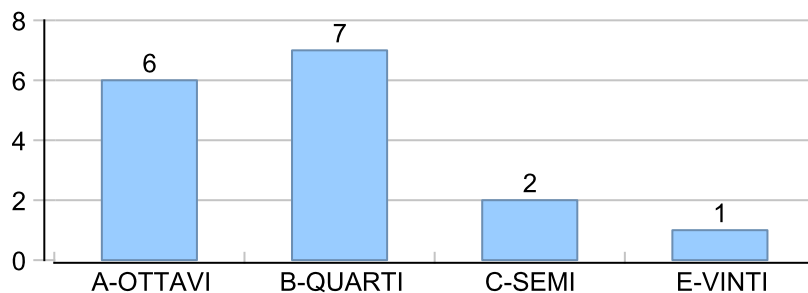

Risultati Tornei

Data	Giocatore	Avversario	Risultato	Esito	Tipo Partita	Tipo Torneo	Turno	Anno
02/set/2016	TORE	CRAZY_HORSE	7/6	TORE	SFI	QDC_CAMP		2016
06/set/2016	CICCIO	TORE	9/0	CICCIO	SFI	QDC_CAMP		2016
15/set/2016	TIGRE	TORE	9/5	TIGRE	SFI	QDC_CAMP		2016
21/ott/2016	TORE	ANDY	9/3	TORE	SFI	QDC_CAMP		2016
26/ott/2016	TIGRE	TORE	9/3	TIGRE	SFI	QDC_CAMP		2016
28/ott/2016	TORE	DJ	9/7	TORE	SFI	QDC_CAMP		2016
14/nov/2016	MINO	TORE	9/7	MINO	SFI	QDC_CAMP		2016
18/nov/2016	CAP	TORE	9/2	CAP	SFI	QDC_CAMP		2016
19/nov/2016	MIX	TORE	9/5	MIX	SFI	QDC_CAMP		2016
24/dic/2016	SANTO	TORE	9/4	SANTO	SFI	QDC_CAMP		2016
27/dic/2016	MAX	TORE	9/4	MAX	SFI	QDC_CAMP		2016
13/gen/2017	TORE	LANCE	9/3	TORE	SFI	QDC_CAMP		2017
20/gen/2017	TIP	TORE	9/2	TIP	SFI	QDC_CAMP		2017
27/gen/2017	TORE	SHARK	9/2	TORE	SFI	QDC_CAMP		2017
03/feb/2017	FRIDGE	TORE	9/3	FRIDGE	SFI	QDC_CAMP		2017
07/feb/2017	TORE	ANDY	9/8	TORE	SFI	QDC_CAMP		2017
10/feb/2017	TORE	CRAZY_HORSE	9/6	TORE	ED	QDC_WINTER	OTTAVI	2017
20/feb/2017	CICCIO	TORE	9/1	CICCIO	ED	QDC_WINTER	QUARTI	2017
23/feb/2017	MIX	TORE	12/7	MIX	SFI	QDC_CAMP		2017
13/mar/2017	MASSA	TORE	13/9	MASSA	SFI	QDC_CAMP		2017
17/mar/2017	TORE	CAT	61/64	TORE	SFI	QDC_CAMP		2017
08/apr/2017	MINO	TORE	9/6	MINO	ED	QDC_SPRING	OTTAVI	2017
08/apr/2017	MINO	TORE	9/6	MINO	SFI	QDC_CAMP		2017
10/apr/2017	FRIDGE	TORE	63/62	FRIDGE	SFI	QDC_CAMP		2017
29/apr/2017	CICCIO	TORE	60/62	CICCIO	SFI	QDC_CAMP		2017
30/mag/2017	TORE	ZENGH	9/6	TORE	ED	QDC_2	QUARTI	2017
13/giu/2017	CORAL_BAY	TORE	9/6	CORAL_BAY	ED	QDC_2	SEMI	2017
26/giu/2017	SANTO	TORE	9/5	SANTO	ED	QDC_SUMMER	OTTAVI	2017
04/set/2017	TORE	MAX	1/5 2/5	MAX	SFI	QDC_CAMP		2017
07/set/2017	MASSA	TORE	5/2 5/0	MASSA	SFI	QDC_CAMP		2017