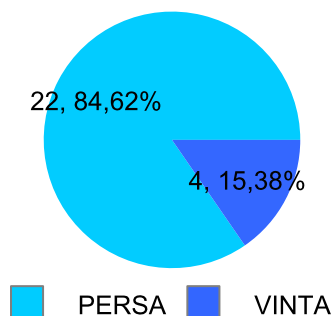

Giocatore

AVV77

Vinte/Perse