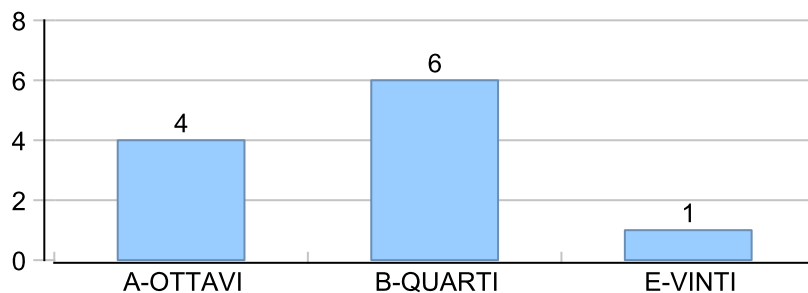

Risultati Tornei

Data	Giocatore	Avversario	Risultato	Esito	Tipo Partita	Tipo Torneo	Turno	Anno
10/feb/2018	SUPER_BRAT	GIAMPY	5/3 4/5 5-7	GIAMPY	SFI	QDC_CAMP		2018
17/feb/2018	GIAMPY	VALE	5/4 5/3	GIAMPY	SFI	QDC_CAMP		2018
24/feb/2018	GIAMPY	SHARK	5/0 5/2	GIAMPY	SFI	QDC_CAMP		2018
27/feb/2018	CRAZY_HORSE	GIAMPY	5/0 5/3	CRAZY_HORSE	SFI	QDC_CAMP		2018
09/mar/2018	MEC	GIAMPY	P.R.	MEC	ED	QDC_SPRING	SEDICESIMI	2018
17/mar/2018	MAX	GIAMPY	5/4 3/5 4-7	GIAMPY	SFI	QDC_CAMP		2018
21/mar/2018	MASSA	GIAMPY	5/4 5/2	MASSA	SFI	QDC_CAMP		2018
28/mar/2018	MIX	GIAMPY	2/5 5/3 4-7	GIAMPY	SFI	QDC_CAMP		2018
30/mar/2018	ANDY	GIAMPY	2/5 0/5	GIAMPY	SFI	QDC_CAMP		2018
31/mar/2018	MINO	GIAMPY	2/5 1/5	GIAMPY	SFI	QDC_CAMP		2018
09/apr/2018	GIAMPY	ATTILA	5/0 5/0	GIAMPY	SFI	QDC_CAMP		2018
11/apr/2018	GIAMPY	ZENGH	5/3 5/2	GIAMPY	SFI	QDC_CAMP		2018
17/apr/2018	GIAMPY	LANCE	5/3 5/0	GIAMPY	SFI	QDC_CAMP		2018
21/apr/2018	GIAMPY	TIGRE	5/0 5/1	GIAMPY	SFI	QDC_CAMP		2018
27/apr/2018	GIAMPY	CAT	5/1 5/3	GIAMPY	SFI	QDC_CAMP		2018
09/mag/2018	GIAMPY	MIX	5/4/50	GIAMPY	ED	QDC_CAMP	OTTAVI	2018
26/mag/2018	SANTO	GIAMPY	53/51	SANTO	ED	QDC_CAMP	QUARTI	2018
08/set/2018	GIAMPY	DANY	5/0 5/1	GIAMPY	SFI	QDC_CAMP		2018
12/set/2018	GIAMPY	MEC	5/0 5/1	GIAMPY	SFI	QDC_CAMP		2018
15/set/2018	GIAMPY	SERRAGOSTA	2/5 2/5	SERRAGOSTA	SFI	QDC_CAMP		2018
19/set/2018	GIAMPY	NONNO	5/1 5/1	GIAMPY	SFI	QDC_CAMP		2018
25/set/2018	GIAMPY	SHARK	5/1 5/0	GIAMPY	SFI	QDC_CAMP		2018
02/ott/2018	CRAZY_HORSE	GIAMPY	5/1 5/3	CRAZY_HORSE	SFI	QDC_CAMP		2018
02/ott/2018	CRAZY_HORSE	GIAMPY	53/51	CRAZY_HORSE	ED	QDC_AUTUMN	OTTAVI	2018
06/ott/2018	GIAMPY	AMICO_MIO	5/0 5/0	GIAMPY	SFI	QDC_CAMP		2018
10/ott/2018	TUONO	GIAMPY	1/5 5/4 4/5	GIAMPY	SFI	QDC_CAMP		2018
17/ott/2018	GIAMPY	PROF	5/2 5/1	GIAMPY	SFI	QDC_CAMP		2018
24/ott/2018	GIAMPY	TORE	5/3 5/3	GIAMPY	SFI	QDC_CAMP		2018
03/nov/2018	GIAMPY	MINO	5/4 5/1	GIAMPY	SFI	QDC_CAMP		2018
07/nov/2018	LEONE	GIAMPY	1/5 0/5	GIAMPY	SFI	QDC_CAMP		2018