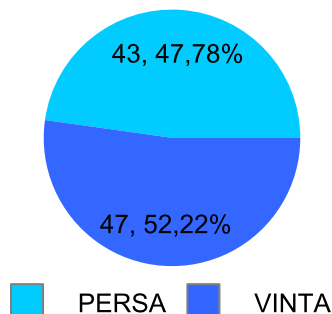

Giocatore

ROBB

Vinte/Perse