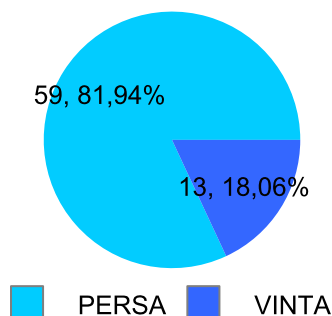

Giocatore

DJ

Vinte/Perse