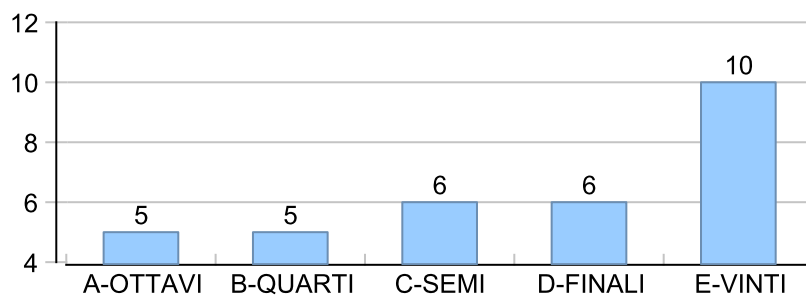

Risultati Tornei

Data	Giocatore	Avversario	Risultato	Esito	Tipo Partita	Tipo Torneo	Turno	Anno
21/giu/2023	MASSA	MAX	5/2 5/0	MASSA	ED	QDC_CAMP	SEMI	2023
05/lug/2023	MASSA	TIGRE	5/2 5/0	MASSA	ED	QDC_CAMP	FINALE	2023
13/set/2023	PUPILLO	MASSA	0/5 2/5	MASSA	SFI	QDC_CAMP		2023
16/set/2023	MANU	MASSA	0/5 1/5	MASSA	SFI	QDC_CAMP		2023
20/set/2023	CAP	MASSA	2/5 0/5	MASSA	SFI	QDC_CAMP		2023
22/set/2023	MASSA	BRADIPO	5/0 5/0	MASSA	SFI	QDC_CAMP		2023
05/ott/2023	FAINA	MASSA	0/5 0/5	MASSA	SFI	QDC_CAMP		2023
13/ott/2023	MICIONE	MASSA	3/5 2/5	MASSA	SFI	QDC_CAMP		2023
29/ott/2023	TIGRE	MASSA	0/5 4/5	MASSA	SFI	QDC_CAMP		2023
13/nov/2023	VINZ	MASSA	0/5 1/5	MASSA	SFI	QDC_CAMP		2023
16/nov/2023	SANTO	MASSA	2/5 3/5	MASSA	SFI	QDC_CAMP		2023
21/nov/2023	FRIDGE	MASSA	1/5 1/5	MASSA	SFI	QDC_CAMP		2023
23/nov/2023	MASSA	FRANK	2/5 5/1 5/3	MASSA	SFI	QDC_CAMP		2023
29/nov/2023	CICCIO	MASSA	5/3 0/5 2/5	MASSA	SFI	QDC_CAMP		2023
30/nov/2023	MASSA	CAP	5/1 5/1	MASSA	ED	QF	QUARTI	2023
07/dic/2023	LINUX	MASSA	0/5 1/5	MASSA	SFI	QDC_CAMP		2023
12/dic/2023	MASSA	TIGRE	5/0 5/4	MASSA	ED	QF	SEMI	2023
13/dic/2023	MASSA	COLIBRY	5/1 5/0	MASSA	SFI	QDC_CAMP		2023
17/dic/2023	MASSA	SANTO	5/3 5/0	MASSA	ED	QF	FINALE	2023
22/dic/2023	MAXIMO	MASSA	5/3 0/5 0/5	MASSA	SFI	QDC_CAMP		2023
27/dic/2023	CORAL_BAY	MASSA	0/5 0/5	MASSA	SFI	QDC_CAMP		2023