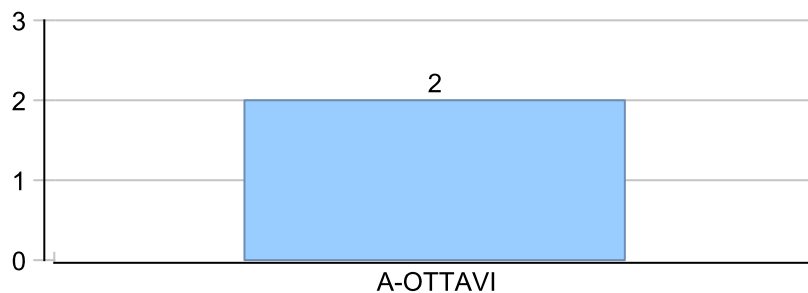

Risultati Tornei

Data	Giocatore	Avversario	Risultato	Esito	Tipo Partita	Tipo Torneo	Turno	Anno
06/set/2021	CAP	VINZ	5/1 5/0	CAP	SFI	QDC_CAMP		2021
16/set/2021	TUONO	VINZ	3/5 1/5	VINZ	SFI	QDC_CAMP		2021
09/ott/2021	CICCIO	VINZ	5/1 5/2	CICCIO	SFI	QDC_CAMP		2021
14/ott/2021	VINZ	HORUS	5/0 5/0	VINZ	SFI	QDC_CAMP		2021
18/ott/2021	MAX	VINZ	5/1 5/2	MAX	SFI	QDC_CAMP		2021
02/nov/2021	AL	VINZ	2/5 1/5	VINZ	SFI	QDC_CAMP		2021
09/nov/2021	VINZ	MEC	5/0 5/1	VINZ	SFI	QDC_CAMP		2021
27/nov/2021	VINZ	MASSA	0/5 2/5	MASSA	SFI	QDC_CAMP		2021
06/dic/2021	VINZ	LEONE	5/2 5/1	VINZ	SFI	QDC_CAMP		2021
20/dic/2021	VINZ	SPEEDY	5/3 0/5 5/3	VINZ	SFI	QDC_CAMP		2021
22/dic/2021	CRAZY_HORSE	VINZ	5/2 5/4	CRAZY_HORSE	SFI	QDC_CAMP		2021
28/dic/2021	VINZ	COX	2/5 2/5	COX	SFI	QDC_CAMP		2021
14/gen/2022	FRIDGE	VINZ	5/2 5/1	FRIDGE	SFI	QDC_CAMP		2022
28/gen/2022	VINZ	LANCE	P.R.	VINZ	SFI	QDC_CAMP		2022
28/gen/2022	VINZ	SHARK	5/1 5/2	VINZ	SFI	QDC_CAMP		2022
01/feb/2022	CAP	VINZ	5/0 5/0	CAP	ED	WINTER	OTTAVI	2021
17/feb/2022	ROCCHESI	VINZ	1/5 1/5	VINZ	SFI	QDC_CAMP		2022
19/feb/2022	VINZ	COBRA	4/5 5/3 1/5	COBRA	SFI	QDC_CAMP		2022
04/mar/2022	VINZ	SARTO	P.R.	VINZ	SFI	QDC_CAMP		2022
14/mar/2022	CORAL_BAY	VINZ	P.R.	CORAL_BAY	SFI	QDC_CAMP		2022
29/mar/2022	VINZ	MICIONE	4/5 1/5	MICIONE	SFI	QDC_CAMP		2022
02/apr/2022	VINZ	BIONDO	5/4 3/5 0/5	BIONDO	SFI	QDC_CAMP		2022
12/apr/2022	VINZ	COLIBRY	5/1 5/3	VINZ	SFI	QDC_CAMP		2022
19/apr/2022	VINZ	LEOPARDO	5/0 5/0	VINZ	SFI	QDC_CAMP		2022
06/mag/2022	NONNO	VINZ	2/5 1/5	VINZ	SFI	QDC_CAMP		2022
16/mag/2022	VINZ	AMICO_MIO	P.R.	VINZ	SFI	QDC_CAMP		2022
17/mag/2022	VINZ	GUARO	5/3 5/0	VINZ	SFI	QDC_CAMP		2022
16/giu/2022	COBRA	VINZ	5/2 5/2	COBRA	ED	QDC_CAMP	OTTAVI	2022
13/set/2022	TORE	VINZ	2/5 5/3 5/3	TORE	SFI	QDC_CAMP		2022
19/set/2022	NONNO	VINZ	0/5 0/5	VINZ	SFI	QDC_CAMP		2022