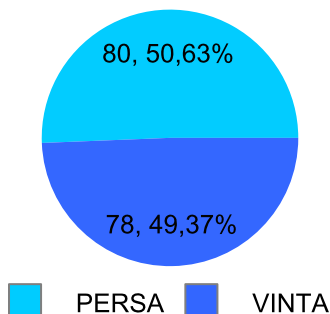

Giocatore

LANCE

Vinte/Perse