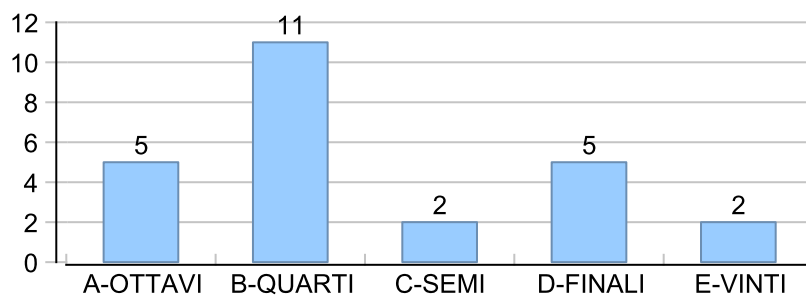

Risultati Tornei

Data	Giocatore	Avversario	Risultato	Esito	Tipo Partita	Tipo Torneo	Turno	Anno
03/lug/2019	SANTO	MAX	54/52	SANTO	ED	QDC_CAMP	SEMI	2019
09/lug/2019	MINO	SANTO	P.R.	MINO	ED	QMC	OTTAVI	2019
14/lug/2019	FRIDGE	SANTO	51/15/53	FRIDGE	ED	QDC_CAMP	FINALE	2019
20/set/2019	SANTO	VALE	5/2 5/4	SANTO	SFI	QDC_CAMP		2019
28/set/2019	SANTO	NONNO	5/2 5/1	SANTO	SFI	QDC_CAMP		2019
10/ott/2019	SANTO	ROSS	5/2 5/0	SANTO	SFI	QDC_CAMP		2019
12/ott/2019	TIGRE	SANTO	5/2 0/5 3/5	SANTO	SFI	QDC_CAMP		2019
19/ott/2019	SANTO	LEONE	5/2 5/0	SANTO	SFI	QDC_CAMP		2019
20/ott/2019	SANTO	MEC	5/0 5/1	SANTO	SFI	QDC_CAMP		2019
26/ott/2019	SANTO	DEKY	5/0 5/4	SANTO	SFI	QDC_CAMP		2019
29/ott/2019	TUONO	SANTO	2/5 1/5	SANTO	SFI	QDC_CAMP		2019
09/nov/2019	CAP	SANTO	5/3 5/2	CAP	SFI	QDC_CAMP		2019
09/nov/2019	CAP	SANTO	53/52	CAP	ED	QF	ROUND_ROBIN	2019
16/nov/2019	SANTO	TIGRE	52/53	SANTO	ED	QF	ROUND_ROBIN	2019
19/nov/2019	SANTO	SHARK	5/0 5/0	SANTO	SFI	QDC_CAMP		2019
30/nov/2019	FRIDGE	SANTO	3/5 3/5	SANTO	SFI	QDC_CAMP		2019
07/dic/2019	SANTO	MASSA	5/2 1/5 5/1	SANTO	SFI	QDC_CAMP		2019
07/dic/2019	SANTO	MASSA	52/15/51	SANTO	ED	QF	QUARTI	2019
14/dic/2019	SANTO	DANY	5/0 5/2	SANTO	SFI	QDC_CAMP		2019
22/dic/2019	SANTO	FRIDGE	15/52/54	SANTO	ED	QF	SEMI	2019
29/dic/2019	CICCIO	SANTO	50/25/53	CICCIO	ED	QF	FINALE	2019
29/dic/2019	CICCIO	SANTO	5/0 2/5 5/3	CICCIO	SFI	QDC_CAMP		2019
04/gen/2020	SANTO	MATS	5/3 5/2	SANTO	SFI	QDC_CAMP		2020
16/gen/2020	SANTO	AMICO_MIO	5/0 5/1	SANTO	SFI	QDC_CAMP		2020
18/gen/2020	SANTO	MATS	52/54	SANTO	ED	WINTER	OTTAVI	2020
25/gen/2020	SANTO	BIONDO	5/1 4/5 5/1	SANTO	SFI	QDC_CAMP		2020
01/feb/2020	SANTO	CORAL_BAY	4/5 5/4 5/0	SANTO	SFI	QDC_CAMP		2020
01/feb/2020	SANTO	CORAL_BAY	45/54/50	SANTO	ED	WINTER	QUARTI	2020
08/feb/2020	SANTO	FRIDGE	25/51/54	SANTO	ED	WINTER	SEMI	2020
26/feb/2020	SANTO	GUARO	5/0 5/0	SANTO	SFI	QDC_CAMP		2020