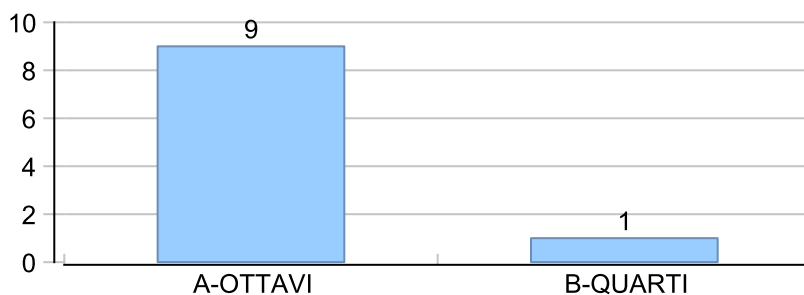

Risultati Tornei

Data	Giocatore	Avversario	Risultato	Esito	Tipo Partita	Tipo Torneo	Turno	Anno
29/set/2016	SHARK	MEC	9/8	SHARK	SFI	QDC_CAMP		2016
02/nov/2016	DJ	MEC	12/3	DJ	SFI	QDC_CAMP		2016
09/nov/2016	MEC	SHARK	9/7	MEC	SFI	QDC_CAMP		2016
16/nov/2016	TUONO	MEC	9/4	TUONO	SFI	QDC_CAMP		2016
03/feb/2017	MINO	MEC	62/61	MINO	ED	QDC_WINTER	OTTAVI	2017
03/feb/2017	MINO	MEC	12/3	MINO	SFI	QDC_CAMP		2017
01/mar/2017	VALE	MEC	61/62	VALE	SFI	QDC_CAMP		2017
06/mar/2017	ANDY	MEC	12/9	ANDY	SFI	QDC_CAMP		2017
27/mar/2017	TUONO	MEC	60/61	TUONO	SFI	QDC_CAMP		2017
30/mar/2017	LANCE	MEC	9/2	LANCE	SFI	QDC_CAMP		2017
01/apr/2017	CICCIO	MEC	9/0	CICCIO	ED	QDC_SPRING	OTTAVI	2017
01/apr/2017	CICCIO	MEC	9/0	CICCIO	SFI	QDC_CAMP		2017
14/apr/2017	CAT	MEC	61/61	CAT	SFI	QDC_CAMP		2017
05/set/2017	ATTILA	MEC	5/4 5/2	ATTILA	SFI	QDC_CAMP		2017
18/set/2017	LANCE	MEC	5/0 5/1	LANCE	SFI	QDC_CAMP		2017
20/set/2017	MEC	SHARK	5/2 5/1	MEC	SFI	QDC_CAMP		2017
22/set/2017	MAX	MEC	50/50	MAX	ED	QDC_AUTUMN	OTTAVI	2017
22/set/2017	MAX	MEC	5/0 5/0	MAX	SFI	QDC_CAMP		2017
10/ott/2017	TUONO	MEC	5/0 5/1	TUONO	SFI	QDC_CAMP		2017
18/ott/2017	MEC	AVV77	2/5 3/5	AVV77	SFI	QDC_CAMP		2017
25/ott/2017	MINO	MEC	5/1 5/1	MINO	SFI	QDC_CAMP		2017
03/nov/2017	DANY	MEC	5/2 5/4	DANY	SFI	QDC_CAMP		2017
04/nov/2017	ANDY	MEC	5/2 5/3	ANDY	SFI	QDC_CAMP		2017
22/nov/2017	MEC	CICCIO	0/5 0/5	CICCIO	SFI	QDC_CAMP		2017
28/nov/2017	VALE	MEC	5/0 5/0	VALE	SFI	QDC_CAMP		2017
09/dic/2017	SUPER_BRAT	MEC	5/0 5/1	SUPER_BRAT	SFI	QDC_CAMP		2017
21/dic/2017	MEC	MASSA	3/5 0/5	MASSA	SFI	QDC_CAMP		2017
29/dic/2017	TORE	MEC	5/1 5/0	TORE	SFI	QDC_CAMP		2017
03/gen/2018	FRIDGE	MEC	5/2 5/2	FRIDGE	SFI	QDC_CAMP		2018
06/gen/2018	SANTO	MEC	5/0 5/2	SANTO	SFI	QDC_CAMP		2018