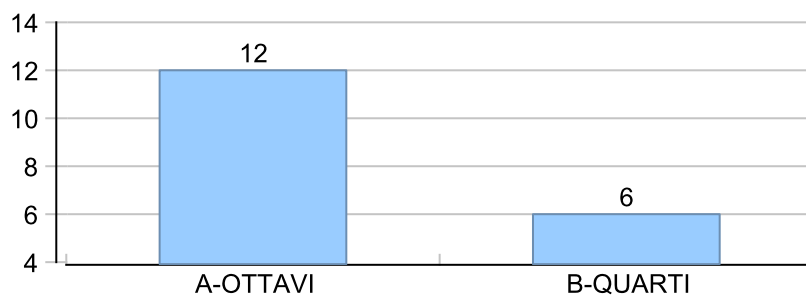

Risultati Tornei

Data	Giocatore	Avversario	Risultato	Esito	Tipo Partita	Tipo Torneo	Turno	Anno
19/feb/2018	MINO	CAP	5/1 2/5 7-1	MINO	SFI	QDC_CAMP		2018
07/mar/2018	MINO	PROF	52/54	MINO	ED	QDC_SPRING	SEDICESIMI	2018
19/mar/2018	MINO	MIX	3/5 5/3 8-6	MINO	SFI	QDC_CAMP		2018
26/mar/2018	MAX	MINO	15/50/8-6	MAX	ED	QDC_SPRING	OTTAVI	2018
31/mar/2018	MINO	GIAMPY	2/5 1/5	GIAMPY	SFI	QDC_CAMP		2018
07/apr/2018	MINO	DANY	5/3 5/0	MINO	SFI	QDC_CAMP		2018
18/apr/2018	MINO	BIONDO	3/5 2/5	BIONDO	SFI	QDC_CAMP		2018
22/apr/2018	MINO	MAC_BRAT	5/0 5/2	MINO	SFI	QDC_CAMP		2018
16/mag/2018	TIGRE	MINO	53/52	TIGRE	ED	QDC_CAMP	OTTAVI	2018
30/giu/2018	BIONDO	MINO	43/42	BIONDO	ED	QDC_SUMMER	OTTAVI	2018
01/set/2018	CICCIO	MINO	5/0 5/4	CICCIO	SFI	QDC_CAMP		2018
05/set/2018	MAX	MINO	5/4 5/3	MAX	SFI	QDC_CAMP		2018
12/set/2018	SANTO	MINO	5/1 5/2	SANTO	SFI	QDC_CAMP		2018
20/set/2018	SERRAGOSTA	MINO	5/3 5/1	SERRAGOSTA	SFI	QDC_CAMP		2018
22/set/2018	SANTO	MINO	51/51	SANTO	ED	QDC_AUTUMN	OTTAVI	2018
29/set/2018	SHARK	MINO	1/5 1/5	MINO	SFI	QDC_CAMP		2018
12/ott/2018	MASSA	MINO	5/1 5/1	MASSA	SFI	QDC_CAMP		2018
26/ott/2018	VALE	MINO	1/5 5/4 1/5	MINO	SFI	QDC_CAMP		2018
03/nov/2018	GIAMPY	MINO	5/4 5/1	GIAMPY	SFI	QDC_CAMP		2018
10/nov/2018	CRAZY_HORSE	MINO	4/5 2/5	MINO	SFI	QDC_CAMP		2018
12/nov/2018	NONNO	MINO	1/5 3/5	MINO	SFI	QDC_CAMP		2018
14/nov/2018	DEKY	MINO	5/0 2/5 5/1	DEKY	SFI	QDC_CAMP		2018
16/nov/2018	MINO	LANCE	5/3 5/1	MINO	SFI	QDC_CAMP		2018
22/nov/2018	AMICO_MIO	MINO	1/5 0/5	MINO	SFI	QDC_CAMP		2018
24/nov/2018	MASSA	MINO	53/54	MASSA	ED	QF	OTTAVI	2018
30/nov/2018	FRIDGE	MINO	5/0 5/3	FRIDGE	SFI	QDC_CAMP		2018
07/dic/2018	DANY	MINO	4/5 0/5	MINO	SFI	QDC_CAMP		2018
14/dic/2018	TORE	MINO	5/1 4/5 1/5	MINO	SFI	QDC_CAMP		2018
13/gen/2019	TUONO	MINO	5/1 5/3	TUONO	SFI	QDC_CAMP		2019
27/mar/2019	MINO	MEC	5/1 5/0	MINO	SFI	QDC_CAMP		2019