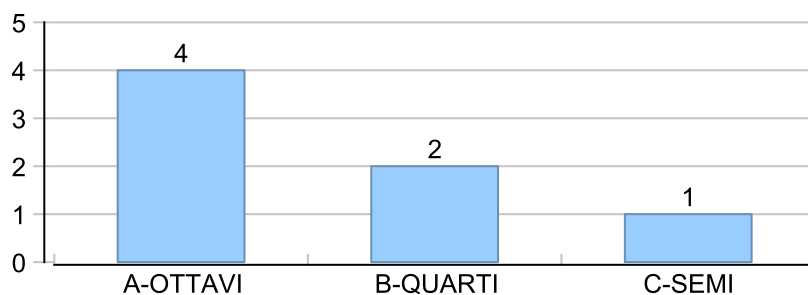

Risultati Tornei

Data	Giocatore	Avversario	Risultato	Esito	Tipo Partita	Tipo Torneo	Turno	Anno
21/ott/2018	CICCIO	LEONE	5/0 5/0	CICCIO	SFI	QDC_CAMP		2018
24/ott/2018	LEONE	VALE	4/5 3/5	VALE	SFI	QDC_CAMP		2018
30/ott/2018	MASSA	LEONE	5/2 5/4	MASSA	SFI	QDC_CAMP		2018
31/ott/2018	MAX	LEONE	5/1 5/0	MAX	SFI	QDC_CAMP		2018
07/nov/2018	LEONE	GIAMPY	1/5 0/5	GIAMPY	SFI	QDC_CAMP		2018
14/nov/2018	FRIDGE	LEONE	5/1 5/2	FRIDGE	SFI	QDC_CAMP		2018
21/nov/2018	NONNO	LEONE	5/4 2/5 5/2	NONNO	SFI	QDC_CAMP		2018
27/nov/2018	SHARK	LEONE	5/4 1/5 4/5	LEONE	SFI	QDC_CAMP		2018
22/dic/2018	LEONE	CORAL_BAY	2/5 3/5	CORAL_BAY	SFI	QDC_CAMP		2018
30/dic/2018	TORE	LEONE	5/3 5/2	TORE	SFI	QDC_CAMP		2018
17/feb/2019	LEONE	SERRAGOSTA	1/5 2/5	SERRAGOSTA	SFI	QDC_CAMP		2019
19/feb/2019	LEONE	ROBB	0/5 1/5	ROBB	SFI	QDC_CAMP		2019
21/mar/2019	DEKY	LEONE	51/51	DEKY	ED	QMG	SEDICESIMI	2019
21/mar/2019	DEKY	LEONE	5/1 5/1	DEKY	SFI	QDC_CAMP		2019
31/mar/2019	LEONE	CAP	3/5 3/5	CAP	SFI	QDC_CAMP		2019
10/apr/2019	ASSO	LEONE	5/2 5/0	ASSO	SFI	QDC_CAMP		2019
14/apr/2019	LEONE	BIONDO	4/5 4/5	BIONDO	SFI	QDC_CAMP		2019
24/apr/2019	LEONE	COLIBRY	0/5 0/5	COLIBRY	SFI	QDC_CAMP		2019
08/mag/2019	LEONE	SHARK	45/54/53	LEONE	ED	QDC_CAMP	32^	2019
25/mag/2019	CORAL_BAY	LEONE	51/50	CORAL_BAY	ED	QDC_CAMP	SEDICESIMI	2019
10/giu/2019	MEC	LEONE	51/54	MEC	ED	QDC_2	PREL	2019
04/set/2019	LEONE	CRAZY_HORSE	1/5 2/5	CRAZY_HORSE	SFI	QDC_CAMP		2019
13/set/2019	FRIDGE	LEONE	5/1 5/2	FRIDGE	SFI	QDC_CAMP		2019
16/set/2019	LEONE	MAX	1/5 0/5	MAX	SFI	QDC_CAMP		2019
22/set/2019	LEONE	TIGRE	0/5 1/5	TIGRE	SFI	QDC_CAMP		2019
28/set/2019	LEONE	LANCE	0/5 0/5	LANCE	SFI	QDC_CAMP		2019
09/ott/2019	LEONE	MASSA	0/5 1/5	MASSA	SFI	QDC_CAMP		2019
15/ott/2019	LEONE	COBRA	1/5 2/5	COBRA	SFI	QDC_CAMP		2019
19/ott/2019	SANTO	LEONE	5/2 5/0	SANTO	SFI	QDC_CAMP		2019
22/ott/2019	LEONE	VALE	2/5 2/5	VALE	SFI	QDC_CAMP		2019