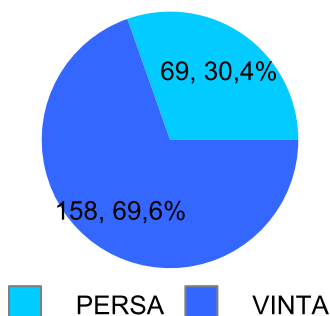

Giocatore

TIGRE

Vinte/Perse