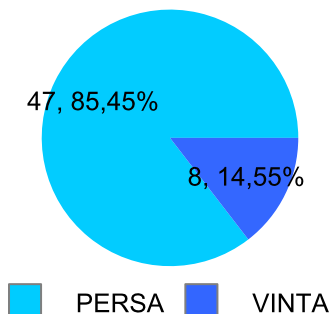

Giocatore

LEOPARDO

Vinte/Perse