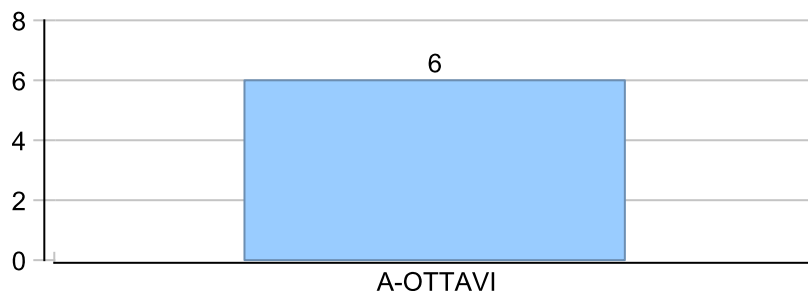

Risultati Tornei

Data	Giocatore	Avversario	Risultato	Esito	Tipo Partita	Tipo Torneo	Turno	Anno
26/ott/2021	MICIONE	HORUS	5/0 5/0	MICIONE	SFI	QDC_CAMP		2021
15/nov/2021	CAP	MICIONE	1/5 5/2 3/5	MICIONE	SFI	QDC_CAMP		2021
23/nov/2021	CICCIO	MICIONE	3/5 4/5	MICIONE	SFI	QDC_CAMP		2021
06/dic/2021	MICIONE	AMICO_MIO	P.R.	MICIONE	SFI	QDC_CAMP		2021
10/dic/2021	MICIONE	MASSA	5/3 2/5 5/2	MICIONE	SFI	QDC_CAMP		2021
11/dic/2021	DEKY	MICIONE	5/3 5/0	DEKY	ED	QF	OTTAVI	2021
14/dic/2021	MICIONE	CRAZY_HORSE	5/3 5/0	MICIONE	SFI	QDC_CAMP		2021
21/dic/2021	MICIONE	COX	1/5 5/0 5/3	MICIONE	SFI	QDC_CAMP		2021
04/gen/2022	MEC	MICIONE	0/5 1/5	MICIONE	SFI	QDC_CAMP		2022
15/gen/2022	MICIONE	GUARO	5/0 5/2	MICIONE	SFI	QDC_CAMP		2022
18/gen/2022	NONNO	MICIONE	2/5 2/5	MICIONE	SFI	QDC_CAMP		2022
25/gen/2022	MICIONE	LEONE	5/0 5/1	MICIONE	SFI	QDC_CAMP		2022
31/gen/2022	MICIONE	CRAZY_HORSE	5/1 2/5 5/3	MICIONE	ED	WINTER	OTTAVI	2021
07/feb/2022	MICIONE	FRIDGE	5/1 5/4	MICIONE	ED	WINTER	OTTAVI	2021
15/feb/2022	MICIONE	SARTO	P.R.	MICIONE	SFI	QDC_CAMP		2022
19/feb/2022	CAP	MICIONE	2/5 5/3 5/1	CAP	ED	WINTER	OTTAVI	2021
10/mar/2022	BIONDO	MICIONE	3/5 5/4 5/4	BIONDO	SFI	QDC_CAMP		2022
15/mar/2022	MICIONE	SPEEDY	5/1 5/2	MICIONE	SFI	QDC_CAMP		2022
29/mar/2022	VINZ	MICIONE	4/5 1/5	MICIONE	SFI	QDC_CAMP		2022
07/apr/2022	MICIONE	COLIBRY	4/5 3/5	COLIBRY	SFI	QDC_CAMP		2022
15/apr/2022	FRIDGE	MICIONE	5/3 2/5 4/5	MICIONE	SFI	QDC_CAMP		2022
16/mag/2022	TUONO	MICIONE	P.R.	TUONO	SFI	QDC_CAMP		2022
24/mag/2022	AL	MICIONE	P.R.	AL	SFI	QDC_CAMP		2022
07/giu/2022	BIONDO	MICIONE	5/4 5/1	BIONDO	ED	QDC_CAMP	OTTAVI	2022
15/lug/2022	CRAZY_HORSE	MICIONE	5/1 5/2	CRAZY_HORSE	ED	QF	OTTAVI	2022
17/set/2022	FRIDGE	MICIONE	P.R.	FRIDGE	SFI	QDC_CAMP		2022
24/set/2022	LEOPARDO	MICIONE	P.R.	LEOPARDO	SFI	QDC_CAMP		2022
02/ott/2022	SPEEDY	MICIONE	ANN.		SFI	QDC_CAMP		2022
10/ott/2022	NONNO	MICIONE	P.R.	NONNO	SFI	QDC_CAMP		2022
14/ott/2022	MICIONE	VALE	5/0 2/5 5/4	MICIONE	SFI	QDC_CAMP		2022