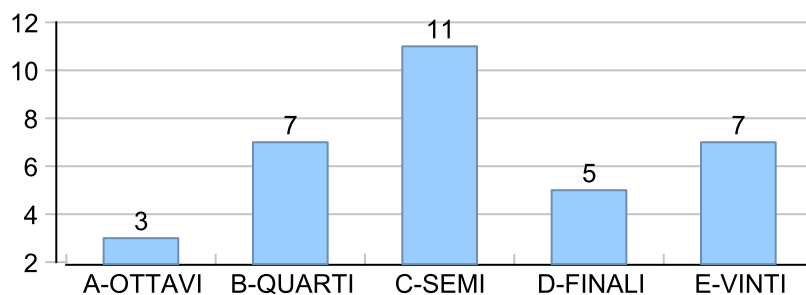

Risultati Tornei

Data	Giocatore	Avversario	Risultato	Esito	Tipo Partita	Tipo Torneo	Turno	Anno
19/set/2018	FRIDGE	FELIX	5/2 5/1	FRIDGE	SFI	QDC_CAMP		2018
21/set/2018	FRIDGE	ROBB	5/2 4/5 5/4	FRIDGE	SFI	QDC_CAMP		2018
21/set/2018	FRIDGE	ROBB	52/45/54	FRIDGE	ED	QDC_AUTUMN	OTTAVI	2018
24/set/2018	FRIDGE	MAX	5/4 5/0	FRIDGE	SFI	QDC_CAMP		2018
28/set/2018	FRIDGE	SANTO	53/50	FRIDGE	ED	QDC_AUTUMN	QUARTI	2018
30/set/2018	FRIDGE	TUONO	5/0 5/3	FRIDGE	SFI	QDC_CAMP		2018
01/ott/2018	FRIDGE	DANY	5/2 5/2	FRIDGE	SFI	QDC_CAMP		2018
04/ott/2018	FRIDGE	MIX	3/5 5/2 2/5	MIX	SFI	QDC_CAMP		2018
10/ott/2018	FRIDGE	AMICO_MIO	5/1 5/0	FRIDGE	SFI	QDC_CAMP		2018
11/ott/2018	FRIDGE	MEC	5/0 5/0	FRIDGE	SFI	QDC_CAMP		2018
12/ott/2018	FRIDGE	LANCE	3/5 5/2 5/3	FRIDGE	SFI	QDC_CAMP		2018
16/ott/2018	FRIDGE	DEKY	4/5 5/1 4/5	DEKY	SFI	QDC_CAMP		2018
17/ott/2018	FRIDGE	CRAZY_HORSE	5/2 5/2	FRIDGE	SFI	QDC_CAMP		2018
21/ott/2018	FRIDGE	MASSA	51/52	FRIDGE	ED	QDC_AUTUMN	SEMI	2018
26/ott/2018	FRIDGE	TORE	5/0 5/1	FRIDGE	SFI	QDC_CAMP		2018
30/ott/2018	FRIDGE	SHARK	5/0 5/0	FRIDGE	SFI	QDC_CAMP		2018
03/nov/2018	FRIDGE	ASSO	5/2 5/1	FRIDGE	SFI	QDC_CAMP		2018
04/nov/2018	CICCIO	FRIDGE	52/54	CICCIO	ED	QDC_AUTUMN	FINALE	2018
04/nov/2018	FRIDGE	CICCIO	2/5 4/5	CICCIO	SFI	QDC_CAMP		2018
07/nov/2018	FRIDGE	SERRAGOSTA	3/5 5/2 5/4	FRIDGE	SFI	QDC_CAMP		2018
13/nov/2018	FRIDGE	CORAL_BAY	5/3 5/4	FRIDGE	SFI	QDC_CAMP		2018
14/nov/2018	FRIDGE	LEONE	5/1 5/2	FRIDGE	SFI	QDC_CAMP		2018
17/nov/2018	FRIDGE	TUONO	51/51	FRIDGE	ED	QF	OTTAVI	2018
26/nov/2018	FRIDGE	TIGRE	5/1 5/3	FRIDGE	SFI	QDC_CAMP		2018
27/nov/2018	FRIDGE	ZENGH	5/2 5/1	FRIDGE	SFI	QDC_CAMP		2018
30/nov/2018	FRIDGE	MINO	5/0 5/3	FRIDGE	SFI	QDC_CAMP		2018
06/dic/2018	FRIDGE	MASSA	53/35/53	FRIDGE	ED	QF	QUARTI	2018
15/dic/2018	SANTO	FRIDGE	53/05/53	SANTO	ED	QF	SEMI	2018
07/gen/2019	FRIDGE	NONNO	5/4 5/2	FRIDGE	SFI	QDC_CAMP		2019
29/gen/2019	FRIDGE	VALE	5/0 5/1	FRIDGE	SFI	QDC_CAMP		2019