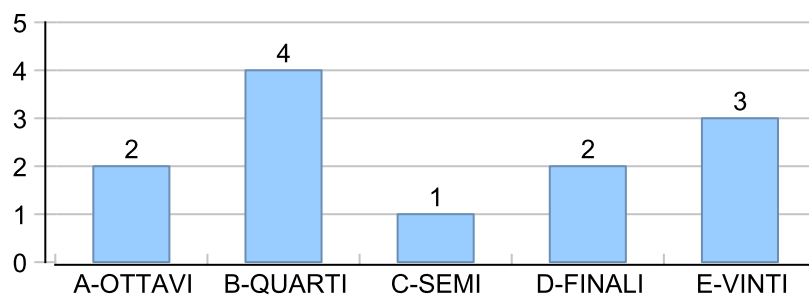

Risultati Tornei

Data	Giocatore	Avversario	Risultato	Esito	Tipo Partita	Tipo Torneo	Turno	Anno
20/dic/2018	SERRAGOSTA	CICCIO	5/3 5/3	SERRAGOSTA	SFI	QDC_CAMP		2018
30/dic/2018	SERRAGOSTA	SANTO	25/52/53	SERRAGOSTA	ED	QF	FINALE	2018
13/gen/2019	SERRAGOSTA	PROF	5/1 5/3	SERRAGOSTA	SFI	QDC_CAMP		2019
19/gen/2019	SERRAGOSTA	TORE	4/5 5/3 5/3	SERRAGOSTA	SFI	QDC_CAMP		2019
27/gen/2019	SERRAGOSTA	CORAL_BAY	5/2 5/0	SERRAGOSTA	SFI	QDC_CAMP		2019
31/gen/2019	SHARK	SERRAGOSTA	5/1 1/5 1/5	SERRAGOSTA	SFI	QDC_CAMP		2019
02/feb/2019	SERRAGOSTA	DJ	5/1 5/4	SERRAGOSTA	SFI	QDC_CAMP		2019
05/feb/2019	SERRAGOSTA	ROBB	5/1 5/3	SERRAGOSTA	SFI	QDC_CAMP		2019
09/feb/2019	SERRAGOSTA	BIONDO	5/4 5/2	SERRAGOSTA	SFI	QDC_CAMP		2019
14/feb/2019	SERRAGOSTA	MEC	5/1 5/1	SERRAGOSTA	SFI	QDC_CAMP		2019
17/feb/2019	LEONE	SERRAGOSTA	1/5 2/5	SERRAGOSTA	SFI	QDC_CAMP		2019
15/mar/2019	ASSO	SERRAGOSTA	3/5 1/5	SERRAGOSTA	SFI	QDC_CAMP		2019
30/mar/2019	SERRAGOSTA	ASSO	50/54	SERRAGOSTA	ED	QMG	OTTAVI	2019
07/apr/2019	SERRAGOSTA	COLIBRY	5/1 5/4	SERRAGOSTA	SFI	QDC_CAMP		2019
19/apr/2019	SERRAGOSTA	TORE	53/45/53	SERRAGOSTA	ED	QMG	QUARTI	2019
25/apr/2019	SERRAGOSTA	MIX	45/51/52	SERRAGOSTA	ED	QMG	SEMI	2019
28/apr/2019	CICCIO	SERRAGOSTA	Rit.	CICCIO	ED	QMG	FINALE	2019
25/mag/2019	SERRAGOSTA	BIONDO	52/35/52	SERRAGOSTA	ED	QDC_CAMP	SEDICESIMI	2019
08/giu/2019	FRIDGE	SERRAGOSTA	53/25/50	FRIDGE	ED	QDC_CAMP	OTTAVI	2019