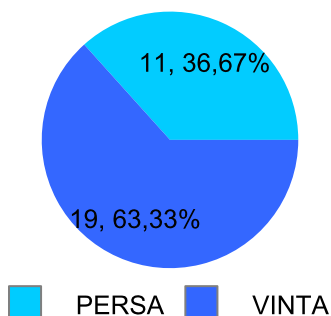

Giocatore

FELIX

Vinte/Perse