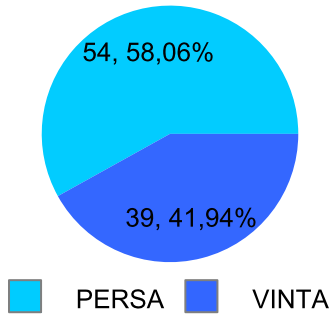

Giocatore

SPEEDY

Vinte/Perse