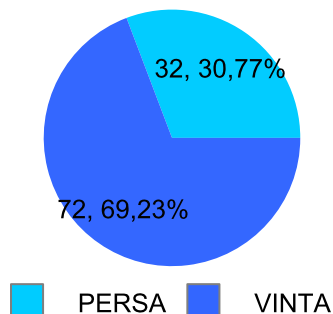

Giocatore

DEKY

Vinte/Perse