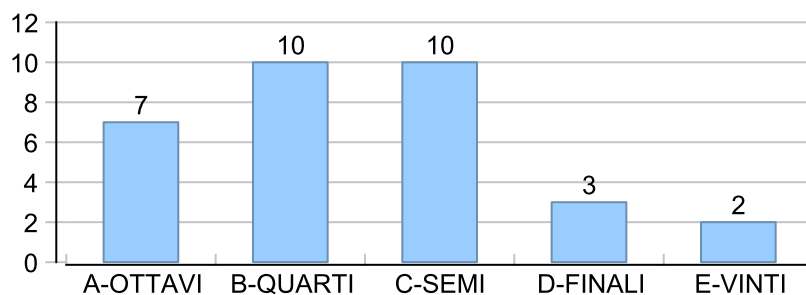

Giocatore

CAP**Vinte/Perse**

■ PAREGGIO
 ■ PERSA
 ■ VINTA

Risultati Tornei

Data	Giocatore	Avversario	Risultato	Esito	Tipo Partita	Tipo Torneo	Turno	Anno
22/mar/2017	CAP	CRAZY_HORSE	9/5	CAP	ED	QDC_SPRING	OTTAVI	2017
07/apr/2017	CAP	SHARK	65/61	CAP	SFI	QDC_CAMP		2017
12/apr/2017	CAP	MAX	64/64	CAP	ED	QDC_SPRING	QUARTI	2017
19/apr/2017	CAP	MASSA	9/4	CAP	ED	QDC_SPRING	SEMI	2017
27/apr/2017	CAP	TUONO	63/61	CAP	SFI	QDC_CAMP		2017
03/mag/2017	CICCIO	CAP	9/1	CICCIO	ED	QDC_SPRING	FINALE	2017
17/mag/2017	CAP	VALE	9/5	CAP	ED	QDC_CAMP	OTTAVI	2017
05/giu/2017	MAX	CAP	9/7	MAX	ED	QDC_CAMP	QUARTI	2017
27/giu/2017	CAP	VALE	9/4	CAP	ED	QDC_SUMMER	OTTAVI	2017
07/lug/2017	CAP	GIAMPY	9/3	CAP	ED	QDC_SUMMER	QUARTI	2017
24/lug/2017	FRIDGE	CAP	9/6	FRIDGE	ED	QDC_SUMMER	SEMI	2017
07/set/2017	CAP	MAX	5/3 2/5 7-4	CAP	SFI	QDC_CAMP		2017
08/set/2017	CAP	SHARK	5/0 5/0	CAP	SFI	QDC_CAMP		2017
13/set/2017	CRAZY_HORSE	CAP	0/5 3/5	CAP	SFI	QDC_CAMP		2017
19/set/2017	CAP	BIONDO	2/5 5/4 3-7	BIONDO	SFI	QDC_CAMP		2017
22/set/2017	FELIX	CAP	9/3	FELIX	ED	QDC_AUTUMN	OTTAVI	2017
09/ott/2017	ROBB	CAP	3/5 1/5	CAP	SFI	QDC_CAMP		2017
17/ott/2017	FRIDGE	CAP	5/2 5/0	FRIDGE	SFI	QDC_CAMP		2017
19/ott/2017	SUPER_BRAT	CAP	5/0 5/2	SUPER_BRAT	SFI	QDC_CAMP		2017
25/ott/2017	ZENGH	CAP	4/5 1/5	CAP	SFI	QDC_CAMP		2017
26/ott/2017	CAP	SANTO	1/5 5/2 7-4	CAP	SFI	QDC_CAMP		2017
04/nov/2017	CAP	LEONE	5/2 5/2	CAP	SFI	QDC_CAMP		2017
13/nov/2017	CAP	DANY	5/3 5/2	CAP	SFI	QDC_CAMP		2017
18/nov/2017	CAP	DIDI	5/4 5/1	CAP	SFI	QDC_CAMP		2017
21/nov/2017	CAP	MIX	3/5 5/3 7-1	CAP	SFI	QDC_CAMP		2017
23/nov/2017	CAP	GIAMPY	5/2 5/1	CAP	SFI	QDC_CAMP		2017
23/nov/2017	CAP	GIAMPY	52/51	CAP	ED	QF	OTTAVI	2017
05/dic/2017	MAX	CAP	9/5	MAX	ED	QF	QUARTI	2017
19/dic/2017	CAP	MASSA	5/4 5/1	CAP	SFI	QDC_CAMP		2017
31/dic/2017	TIGRE	CAP	5/1 5/3	TIGRE	SFI	QDC_CAMP		2017