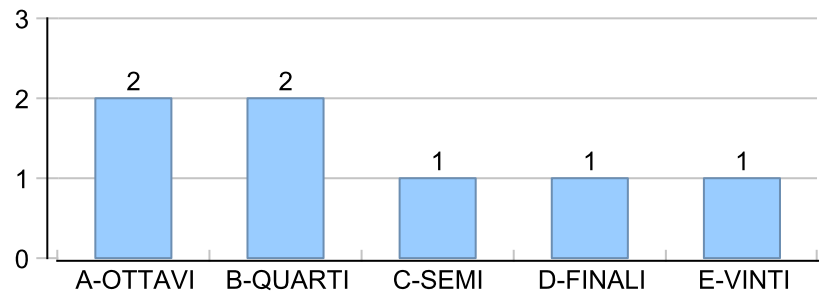

Risultati Tornei

Data	Giocatore	Avversario	Risultato	Esito	Tipo Partita	Tipo Torneo	Turno	Anno
10/nov/2023	CIP	MATS	P.R.	CIP	SFI	QDC_CAMP		2023
16/nov/2023	MATS	FRANK	5/1 5/3	MATS	SFI	QDC_CAMP		2023
21/nov/2023	MATS	CORAL_BAY	5/4 5/4	MATS	SFI	QDC_CAMP		2023
26/nov/2023	MATS	MAXIMO	5/3 5/3	MATS	SFI	QDC_CAMP		2023
29/nov/2023	MATS	COLIBRY	5/1 5/3	MATS	SFI	QDC_CAMP		2023
07/dic/2023	LINUX	MATS	0/5 1/5	MATS	SFI	QDC_CAMP		2023
10/dic/2023	BISCIONE	MATS	0/5 1/5	MATS	SFI	QDC_CAMP		2023
22/dic/2023	COBRA	MATS	P.R.	COBRA	SFI	QDC_CAMP		2023
28/dic/2023	ROCCHESI	MATS	5/1 1/5 0/5	MATS	SFI	QDC_CAMP		2023