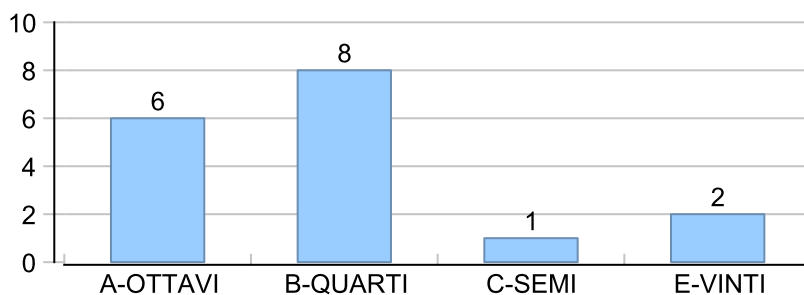

Risultati Tornei

Data	Giocatore	Avversario	Risultato	Esito	Tipo Partita	Tipo Torneo	Turno	Anno
20/gen/2020	CORAL_BAY	MASSA	P.R.	CORAL_BAY	ED	WINTER	OTTAVI	2020
01/feb/2020	SANTO	CORAL_BAY	4/5 5/4 5/0	SANTO	SFI	QDC_CAMP		2020
01/feb/2020	SANTO	CORAL_BAY	45/54/50	SANTO	ED	WINTER	QUARTI	2020
15/feb/2020	CORAL_BAY	MEC	5/1 5/2	CORAL_BAY	SFI	QDC_CAMP		2020
29/feb/2020	CORAL_BAY	CAP	5/1 5/3	CORAL_BAY	SFI	QDC_CAMP		2020
20/giu/2020	CORAL_BAY	ZENGH	51/54	CORAL_BAY	ED	QDC_CAMP	SEDICESIMI	2020
15/lug/2020	MAX	CORAL_BAY	52/52	MAX	ED	QDC_CAMP	OTTAVI	2020
05/set/2020	DEKY	CORAL_BAY	54/51	DEKY	ED	QDC_2	OTTAVI	2020
10/ott/2020	CORAL_BAY	NONNO	5/4 5/2	CORAL_BAY	SFI	QDC_CAMP		2020
21/ott/2020	CORAL_BAY	SHARK	5/0 5/0	CORAL_BAY	SFI	QDC_CAMP		2020
25/ott/2020	CORAL_BAY	LEONE	5/1 5/2	CORAL_BAY	SFI	QDC_CAMP		2020
28/ott/2020	CORAL_BAY	ZENGH	5/2 5/2	CORAL_BAY	SFI	QDC_CAMP		2020
31/ott/2020	FRIDGE	CORAL_BAY	5/0 5/0	FRIDGE	SFI	QDC_CAMP		2020
14/nov/2020	CRAZY_HORSE	CORAL_BAY	5/1 4/5 5/1	CRAZY_HORSE	SFI	QDC_CAMP		2020
24/nov/2020	CORAL_BAY	MASSA	3/5 2/5	MASSA	SFI	QDC_CAMP		2020
27/nov/2020	CAP	CORAL_BAY	5/3 5/3	CAP	SFI	QDC_CAMP		2020
12/dic/2020	CICCIO	CORAL_BAY	2/5 5/3 5/0	CICCIO	SFI	QDC_CAMP		2020
19/dic/2020	CORAL_BAY	MEC	5/1 5/1	CORAL_BAY	SFI	QDC_CAMP		2020
24/gen/2021	TIGRE	CORAL_BAY	5/4 5/4	TIGRE	SFI	QDC_CAMP		2021
06/feb/2021	FRIDGE	CORAL_BAY	5/3 5/1	FRIDGE	ED	WINTER	OTTAVI	2021
20/feb/2021	MAX	CORAL_BAY	5/1 2/5 5/2	MAX	SFI	QDC_CAMP		2021
27/feb/2021	CORAL_BAY	HORUS	5/0 5/1	CORAL_BAY	SFI	QDC_CAMP		2021
06/mar/2021	CORAL_BAY	GUARO	5/0 5/1	CORAL_BAY	SFI	QDC_CAMP		2021
20/mag/2021	TUONO	CORAL_BAY	2/5 1/5	CORAL_BAY	SFI	QDC_CAMP		2021
27/mag/2021	ROBB	CORAL_BAY	3/5 5/4 5/3	ROBB	SFI	QDC_CAMP		2021
08/lug/2021	CORAL_BAY	COLIBRY	5/2 5/2	CORAL_BAY	ED	QDC_2	QUARTI	2021
14/lug/2021	CORAL_BAY	TUONO	5/3 5/1	CORAL_BAY	ED	QDC_2	SEMI	2021
31/lug/2021	CORAL_BAY	ROBB	5/2 5/0	CORAL_BAY	ED	QDC_2	FINALE	2021
02/set/2021	CORAL_BAY	AL	5/1 5/2	CORAL_BAY	SFI	QDC_CAMP		2021
15/set/2021	CORAL_BAY	MICIONE	5/4 5/0	CORAL_BAY	SFI	QDC_CAMP		2021