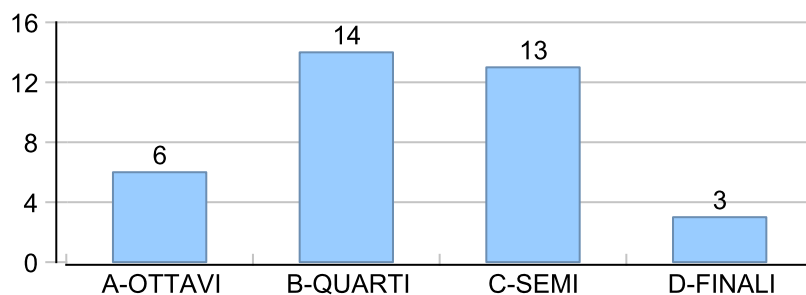

Risultati Tornei

Data	Giocatore	Avversario	Risultato	Esito	Tipo Partita	Tipo Torneo	Turno	Anno
29/mag/2015	FRIDGE	MAX	16/61/10-5	FRIDGE	SFI	QDC_CAMP		2015
27/giu/2015	MAX	PROF	62/62	MAX	ED	QDC_CAMP	OTTAVI	2015
05/ago/2015	BIONDO	MAX	64/63	BIONDO	ED	QDC_CAMP	QUARTI	2015
08/ott/2015	MAX	RAFA	62/75	MAX	ED	QF	QUARTI	2015
13/ott/2015	DOOR	MAX	64/57/10-8	DOOR	ED	QF	SEMI	2015
01/dic/2015	JESUS	MAX	63/62	JESUS	SFI	QDC_CAMP		2015
23/dic/2015	MAX	ANDY	61/61	MAX	SFI	QDC_CAMP		2015
07/giu/2016	CAP	MAX	61/67/10-8	CAP	ED	QDC_CAMP	OTTAVI	2016
05/set/2016	MAX	GIAMPY	9/1	MAX	SFI	QDC_CAMP		2016
06/set/2016	MAX	BIONDO	8/8	MAX	SFI	QDC_CAMP		2016
13/set/2016	MAX	DAMIKI	9/1	MAX	SFI	QDC_CAMP		2016
05/ott/2016	CICCIO	MAX	9/1	CICCIO	SFI	QDC_CAMP		2016
17/ott/2016	MAX	TUONO	9/4	MAX	SFI	QDC_CAMP		2016
27/ott/2016	MASSA	MAX	9/2	MASSA	SFI	QDC_CAMP		2016
14/nov/2016	MIX	MAX	9/6	MIX	SFI	QDC_CAMP		2016
17/nov/2016	FRIDGE	MAX	9/7	FRIDGE	SFI	QDC_CAMP		2016
21/nov/2016	CAP	MAX	9/5	CAP	SFI	QDC_CAMP		2016
05/dic/2016	MAX	LEONE	9/4	MAX	SFI	QDC_CAMP		2016
06/dic/2016	MAX	VALE	9/3	MAX	SFI	QDC_CAMP		2016
27/dic/2016	MAX	TORE	9/4	MAX	SFI	QDC_CAMP		2016
21/gen/2017	CAP	MAX	P.R.	CAP	ED	QF	QUARTI	2016
13/feb/2017	MAX	SHARK	9/3	MAX	ED	QDC_WINTER	OTTAVI	2017
13/feb/2017	MAX	SHARK	9/3	MAX	SFI	QDC_CAMP		2017
17/feb/2017	MAX	EMILIO	9/4	MAX	SFI	QDC_CAMP		2017
24/feb/2017	MAX	CAT	9/8	MAX	SFI	QDC_CAMP		2017
27/feb/2017	TIP	MAX	9/3	TIP	ED	QDC_WINTER	QUARTI	2017
01/mar/2017	MAX	BIONDO	9/6	MAX	SFI	QDC_CAMP		2017
13/mar/2017	BIONDO	MAX	9/4	BIONDO	ED	QDC_SUMMER	QUARTI	2017
20/mar/2017	MAX	MINO	9/6	MAX	SFI	QDC_CAMP		2017
27/mar/2017	MAX	LANCE	9/5	MAX	SFI	QDC_CAMP		2017