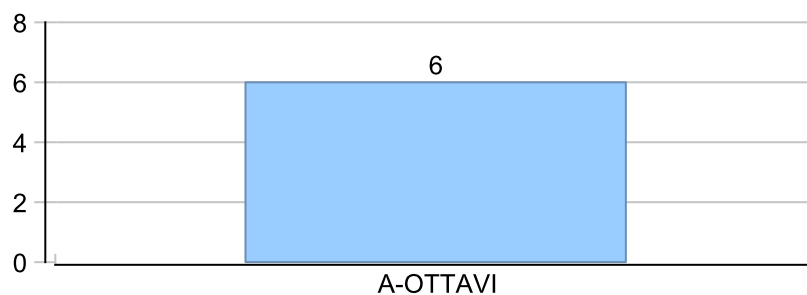

Risultati Tornei

Data	Giocatore	Avversario	Risultato	Esito	Tipo Partita	Tipo Torneo	Turno	Anno
08/nov/2023	MICIONE	COLIBRY	5/0 4/5 5/0	MICIONE	SFI	QDC_CAMP		2023
13/nov/2023	MICIONE	PUPILLO	5/3 5/3	MICIONE	SFI	QDC_CAMP		2023
20/nov/2023	MICIONE	MAXIMO	3/5 5/1 5/1	MICIONE	SFI	QDC_CAMP		2023
28/nov/2023	CORAL_BAY	MICIONE	5/3 5/2	CORAL_BAY	SFI	QDC_CAMP		2023
02/dic/2023	MICIONE	FAINA	5/2 5/1	MICIONE	SFI	QDC_CAMP		2023
07/dic/2023	MAX	MICIONE	0/5 3/5	MICIONE	SFI	QDC_CAMP		2023
12/dic/2023	TALL	MICIONE	1/5 2/5	MICIONE	SFI	QDC_CAMP		2023
28/dic/2023	MICIONE	BIONDO	5/3 5/4	MICIONE	SFI	QDC_CAMP		2023
29/dic/2023	MICIONE	VINZ	P.R.	MICIONE	SFI	QDC_CAMP		2023