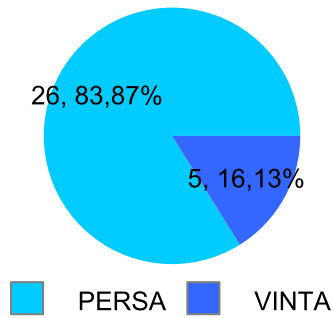

Giocatore

MAC_BRAT

Vinte/Perse