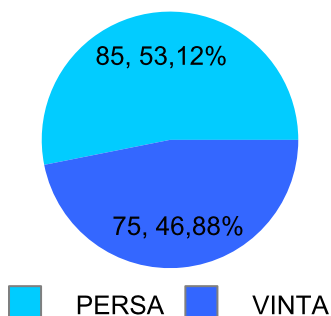

Giocatore

TORE

Vinte/Perse