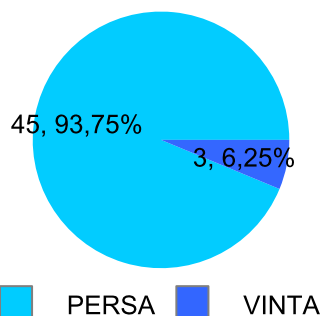

Giocatore

HORUS

Vinte/Perse