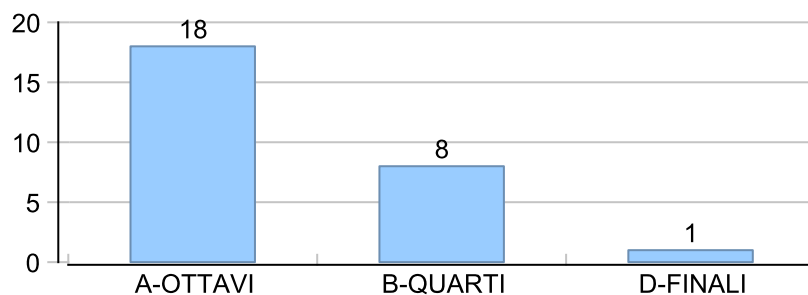

Risultati Tornei

Data	Giocatore	Avversario	Risultato	Esito	Tipo Partita	Tipo Torneo	Turno	Anno
15/lug/2020	CAP	CRAZY_HORSE	54/52	CAP	ED	QDC_CAMP	OTTAVI	2020
05/ago/2020	CRAZY_HORSE	TUONO	5/2 5/3	CRAZY_HORSE	SFI	QDC_CAMP		2020
10/ago/2020	FRIDGE	CRAZY_HORSE	5/3 5/3	FRIDGE	SFI	QDC_CAMP		2020
12/ago/2020	CRAZY_HORSE	MASSA	4/5 1/5	MASSA	SFI	QDC_CAMP		2020
17/ago/2020	CRAZY_HORSE	BIONDO	5/0 3/5 5/0	CRAZY_HORSE	SFI	QDC_CAMP		2020
19/ago/2020	CRAZY_HORSE	ZENGH	5/1 5/0	CRAZY_HORSE	SFI	QDC_CAMP		2020
25/ago/2020	CRAZY_HORSE	NONNO	5/1 5/0	CRAZY_HORSE	SFI	QDC_CAMP		2020
28/ago/2020	CRAZY_HORSE	TORE	5/1 5/4	CRAZY_HORSE	SFI	QDC_CAMP		2020
09/set/2020	CRAZY_HORSE	COBRA	5/4 5/1	CRAZY_HORSE	SFI	QDC_CAMP		2020
10/set/2020	CRAZY_HORSE	ROBB	P.R.	CRAZY_HORSE	ED	QDC_2	OTTAVI	2020
12/set/2020	DEKY	CRAZY_HORSE	5/3 5/0	DEKY	SFI	QDC_CAMP		2020
16/set/2020	CRAZY_HORSE	GUARO	5/4 5/4	CRAZY_HORSE	SFI	QDC_CAMP		2020
18/set/2020	CAP	CRAZY_HORSE	54/52	CAP	ED	QDC_2	QUARTI	2020
25/set/2020	CRAZY_HORSE	ROSS	5/3 5/3	CRAZY_HORSE	SFI	QDC_CAMP		2020
09/ott/2020	CRAZY_HORSE	LEONE	5/0 5/0	CRAZY_HORSE	SFI	QDC_CAMP		2020
22/ott/2020	CRAZY_HORSE	HORUS	5/0 5/0	CRAZY_HORSE	SFI	QDC_CAMP		2020
09/nov/2020	CRAZY_HORSE	AMICO_MIO	5/2 5/1	CRAZY_HORSE	SFI	QDC_CAMP		2020
14/nov/2020	CRAZY_HORSE	CORAL_BAY	5/1 4/5 5/1	CRAZY_HORSE	SFI	QDC_CAMP		2020
19/nov/2020	CICCIO	CRAZY_HORSE	5/1 5/0	CICCIO	SFI	QDC_CAMP		2020
24/nov/2020	CRAZY_HORSE	SHARK	5/0 5/0	CRAZY_HORSE	SFI	QDC_CAMP		2020
04/dic/2020	CRAZY_HORSE	CAP	4/5 0/5	CAP	SFI	QDC_CAMP		2020
05/dic/2020	CRAZY_HORSE	TIGRE	5/1 5/0	CRAZY_HORSE	SFI	QDC_CAMP		2020
13/dic/2020	MATS	CRAZY_HORSE	35/51/50	MATS	ED	QF	OTTAVI	2020
13/dic/2020	CRAZY_HORSE	MATS	5/3 1/5 0/5	MATS	SFI	QDC_CAMP		2020
28/dic/2020	CRAZY_HORSE	LUPIN	5/2 2/5 1/5	LUPIN	SFI	QDC_CAMP		2020
11/gen/2021	CRAZY_HORSE	MEC	5/1 5/2	CRAZY_HORSE	SFI	QDC_CAMP		2021
15/gen/2021	CRAZY_HORSE	VALE	5/4 5/3	CRAZY_HORSE	SFI	QDC_CAMP		2021
08/feb/2021	DEKY	CRAZY_HORSE	5/2 5/0	DEKY	ED	WINTER	OTTAVI	2021
01/mar/2021	ROBB	CRAZY_HORSE	0/5 5/2 4/5	CRAZY_HORSE	SFI	QDC_CAMP		2021
03/mar/2021	MAX	CRAZY_HORSE	5/3 4/5 5/0	MAX	SFI	QDC_CAMP		2021