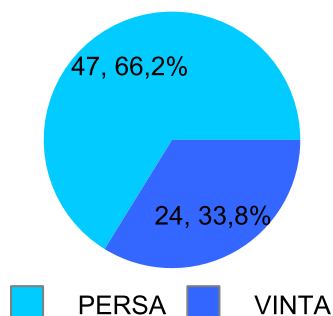

Giocatore

ROCCHESE

Vinte/Perse