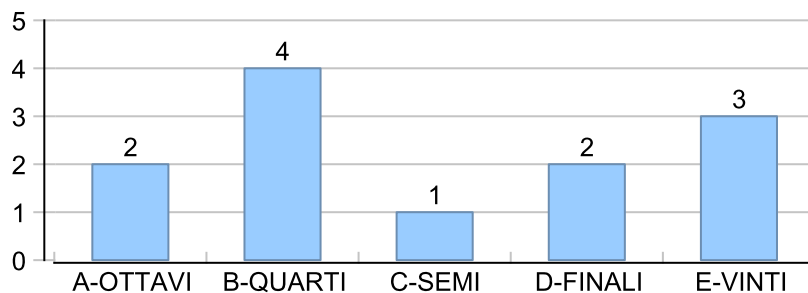

Risultati Tornei

Data	Giocatore	Avversario	Risultato	Esito	Tipo Partita	Tipo Torneo	Turno	Anno
02/giu/2015	SERRAGOSTA	DJ	P.R.	SERRAGOSTA	SFI	QDC_CAMP		2015
20/lug/2015	SANTO	SERRAGOSTA	46/76/10-6	SANTO	ED	QDC_CAMP	OTTAVI	2015
03/set/2017	SERRAGOSTA	FELIX	5/4 5/3	SERRAGOSTA	SFI	QDC_CAMP		2017
09/set/2017	SERRAGOSTA	SANTO	5/3 5/1	SERRAGOSTA	SFI	QDC_CAMP		2017
16/set/2017	CRAZY_HORSE	SERRAGOSTA	3/5 1/5	SERRAGOSTA	SFI	QDC_CAMP		2017
16/set/2017	SERRAGOSTA	CRAZY_HORSE	53/51	SERRAGOSTA	ED	QDC_AUTUMN	OTTAVI	2017
24/set/2017	FRIDGE	SERRAGOSTA	5/3 5/2	FRIDGE	SFI	QDC_CAMP		2017
02/ott/2017	TORE	SERRAGOSTA	1/5 4/5	SERRAGOSTA	SFI	QDC_CAMP		2017
10/ott/2017	FELIX	SERRAGOSTA	P.R.	FELIX	ED	QDC_AUTUMN	QUARTI	2017
14/ott/2017	MIX	SERRAGOSTA	2/5 5/1 2-7	SERRAGOSTA	SFI	QDC_CAMP		2017
15/ott/2017	MAC_BRAT	SERRAGOSTA	1/5 0/5	SERRAGOSTA	SFI	QDC_CAMP		2017
22/ott/2017	GIAMPY	SERRAGOSTA	5/4 2/5 0-7	SERRAGOSTA	SFI	QDC_CAMP		2017
02/dic/2017	TIGRE	SERRAGOSTA	2/5 5/3 4-7	SERRAGOSTA	SFI	QDC_CAMP		2017
04/dic/2017	MAX	SERRAGOSTA	3/5 1/5	SERRAGOSTA	SFI	QDC_CAMP		2017
08/dic/2017	SERRAGOSTA	AVV77	5/3 4/5 7-2	SERRAGOSTA	SFI	QDC_CAMP		2017
09/dic/2017	DIDI	SERRAGOSTA	2/5 5/3 7-5	DIDI	SFI	QDC_CAMP		2017
18/dic/2017	LANCE	SERRAGOSTA	1/5 1/5	SERRAGOSTA	SFI	QDC_CAMP		2017
06/gen/2018	CICCIO	SERRAGOSTA	3/5 5/0 7-3	CICCIO	SFI	QDC_CAMP		2018
20/gen/2018	MASSA	SERRAGOSTA	3/5 5/0 7-5	MASSA	SFI	QDC_CAMP		2018
21/gen/2018	DANY	SERRAGOSTA	2/5 1/5	SERRAGOSTA	SFI	QDC_CAMP		2018
03/feb/2018	SERRAGOSTA	SUPER_BRAT	5/1 5/4	SERRAGOSTA	SFI	QDC_CAMP		2018
04/feb/2018	TUONO	SERRAGOSTA	0/5 1/5	SERRAGOSTA	SFI	QDC_CAMP		2018
04/feb/2018	SERRAGOSTA	SANTO	P.R.	SERRAGOSTA	ED	QDC_WINTER	OTTAVI	2018
08/feb/2018	SHARK	SERRAGOSTA	2/5 0/5	SERRAGOSTA	SFI	QDC_CAMP		2018
18/feb/2018	MINO	SERRAGOSTA	5/4 4/5 5-7	SERRAGOSTA	SFI	QDC_CAMP		2018
18/feb/2018	FRIDGE	SERRAGOSTA	54/53	FRIDGE	ED	QDC_WINTER	QUARTI	2018
25/feb/2018	CAP	SERRAGOSTA	0/5 3/5	SERRAGOSTA	SFI	QDC_CAMP		2018
10/mar/2018	SERRAGOSTA	LANCE	51/51	SERRAGOSTA	ED	QDC_SPRING	SEDICESIMI	2018
18/mar/2018	SERRAGOSTA	CAP	45/52/7-4	SERRAGOSTA	ED	QDC_SPRING	OTTAVI	2018
25/mar/2018	MEC	SERRAGOSTA	1/5 1/5	SERRAGOSTA	SFI	QDC_CAMP		2018