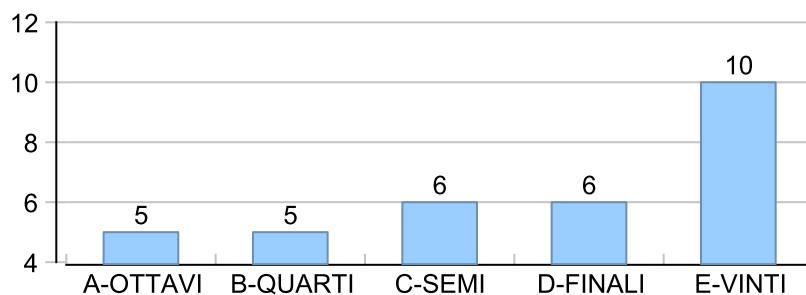

Risultati Tornei

Data	Giocatore	Avversario	Risultato	Esito	Tipo Partita	Tipo Torneo	Turno	Anno
25/set/2018	MASSA	MIX	05/54/52	MASSA	ED	QDC_AUTUMN	OTTAVI	2018
27/set/2018	ROBB	MASSA	3/5 5/3 1/5	MASSA	SFI	QDC_CAMP		2018
29/set/2018	MASSA	AMICO_MIO	5/1 5/0	MASSA	SFI	QDC_CAMP		2018
10/ott/2018	MASSA	LANCE	5/3 5/0	MASSA	SFI	QDC_CAMP		2018
12/ott/2018	MASSA	MINO	5/1 5/1	MASSA	SFI	QDC_CAMP		2018
15/ott/2018	MASSA	COLIBRY	5/1 3/5 5/2	MASSA	SFI	QDC_CAMP		2018
17/ott/2018	MASSA	TIGRE	15/54/52	MASSA	ED	QDC_AUTUMN	QUARTI	2018
17/ott/2018	MASSA	TIGRE	1/5 5/4 5/2	MASSA	SFI	QDC_CAMP		2018
21/ott/2018	FRIDGE	MASSA	51/52	FRIDGE	ED	QDC_AUTUMN	SEMI	2018
23/ott/2018	SERRAGOSTA	MASSA	5/1 2/5 5/2	SERRAGOSTA	SFI	QDC_CAMP		2018
30/ott/2018	MASSA	LEONE	5/2 5/4	MASSA	SFI	QDC_CAMP		2018
07/nov/2018	TORE	MASSA	2/5 4/5	MASSA	SFI	QDC_CAMP		2018
10/nov/2018	GIAMPY	MASSA	4/5 5/1 5/4	GIAMPY	SFI	QDC_CAMP		2018
14/nov/2018	MASSA	PROF	5/0 5/2	MASSA	SFI	QDC_CAMP		2018
19/nov/2018	MASSA	TUONO	5/1 5/0	MASSA	SFI	QDC_CAMP		2018
21/nov/2018	MASSA	VALE	5/0 3/5 5/4	MASSA	SFI	QDC_CAMP		2018
24/nov/2018	MASSA	MINO	53/54	MASSA	ED	QF	OTTAVI	2018
28/nov/2018	MASSA	BIONDO	5/0 5/1	MASSA	SFI	QDC_CAMP		2018
06/dic/2018	FRIDGE	MASSA	53/35/53	FRIDGE	ED	QF	QUARTI	2018
15/dic/2018	MASSA	CORAL_BAY	5/2 5/4	MASSA	SFI	QDC_CAMP		2018
22/dic/2018	MASSA	ASSO	5/3 5/0	MASSA	SFI	QDC_CAMP		2018
24/dic/2018	MASSA	DJ	5/0 3/5 5/0	MASSA	SFI	QDC_CAMP		2018
28/dic/2018	MASSA	MAX	3/5 5/1 2/5	MAX	SFI	QDC_CAMP		2018
30/dic/2018	MASSA	DOCTOR	5/4 5/1	MASSA	SFI	QDC_CAMP		2018
19/gen/2019	MASSA	MEC	5/2 5/0	MASSA	SFI	QDC_CAMP		2019
09/feb/2019	MASSA	AVV77	5/1 5/1	MASSA	SFI	QDC_CAMP		2019
11/feb/2019	NONNO	MASSA	1/5 0/5	MASSA	SFI	QDC_CAMP		2019
15/feb/2019	MASSA	ZENGH	5/0 3/5 5/0	MASSA	SFI	QDC_CAMP		2019
02/mar/2019	MASSA	CRAZY_HORSE	5/4 5/2	MASSA	SFI	QDC_CAMP		2019
09/apr/2019	BIONDO	MASSA	P.R.	BIONDO	ED	QMG	OTTAVI	2019