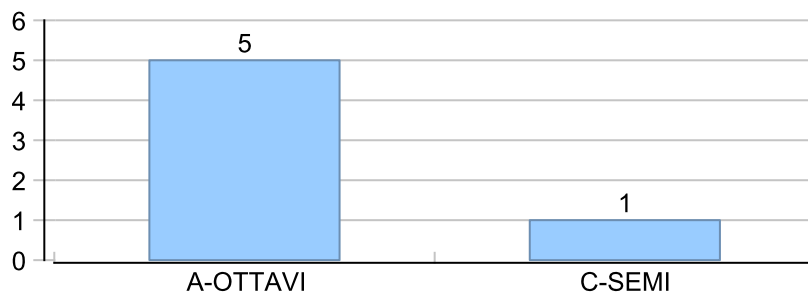

Risultati Tornei

Data	Giocatore	Avversario	Risultato	Esito	Tipo Partita	Tipo Torneo	Turno	Anno
23/gen/2014	FRIDGE	ANDY	61/61	FRIDGE	SFI	QDC_CAMP		2014
13/feb/2014	MAX	ANDY	61/62	MAX	SFI	QDC_CAMP		2014
25/mar/2014	TIGRE	ANDY	62/63	TIGRE	SFI	QDC_CAMP		2014
29/mar/2014	MINO	ANDY	60/62	MINO	SFI	QDC_CAMP		2014
04/apr/2014	VALE	ANDY	64/75	VALE	SFI	QDC_CAMP		2014
02/mag/2014	ANDY	SARTO	61/76	ANDY	SFI	QDC_CAMP		2014
09/mag/2014	ANDY	RIO	16/64/10-4	ANDY	SFI	QDC_CAMP		2014
28/mag/2014	DANY	ANDY	64/62	DANY	SFI	QDC_CAMP		2014
12/lug/2014	SERRAGOSTA	ANDY	60/63	SERRAGOSTA	ED	QDC_CAMP	OTTAVI	2014
19/dic/2014	CORAL_BAY	ANDY	26/61/10-3	CORAL_BAY	SFI	QDC_CAMP		2014
29/dic/2014	TIGRE	ANDY	61/64	TIGRE	SFI	QDC_CAMP		2014
14/feb/2015	ANDY	DANY	16/63	PAREGGIO	SFI	QDC_CAMP		2015
11/mar/2015	RIO	ANDY	64/61	RIO	SFI	QDC_CAMP		2015
19/apr/2015	CARICA	ANDY	61/62	CARICA	SFI	QDC_CAMP		2015
24/apr/2015	SANTO	ANDY	61/62	SANTO	SFI	QDC_CAMP		2015
04/mag/2015	CAP	ANDY	62/62	CAP	SFI	QDC_CAMP		2015
15/mag/2015	ANDY	LEONE	36/64/10-8	ANDY	SFI	QDC_CAMP		2015
19/mag/2015	PROF	ANDY	63/63	PROF	SFI	QDC_CAMP		2015
26/mag/2015	BIONDO	ANDY	75/63	BIONDO	SFI	QDC_CAMP		2015
23/dic/2015	MAX	ANDY	61/61	MAX	SFI	QDC_CAMP		2015
19/apr/2016	JESUS	ANDY	P.R.	JESUS	SFI	QDC_CAMP		2016
31/mag/2016	ALE	ANDY	63/60	ALE	ED	QDC_CAMP	OTTAVI	2016
27/set/2016	MIX	ANDY	62/63	MIX	SFI	QDC_CAMP		2016
29/set/2016	CRAZY_HORSE	ANDY	7/4	CRAZY_HORSE	SFI	QDC_CAMP		2016
18/ott/2016	ANDY	TUONO	9/8	ANDY	SFI	QDC_CAMP		2016
21/ott/2016	TORE	ANDY	9/3	TORE	SFI	QDC_CAMP		2016
24/ott/2016	CAT	ANDY	9/7	CAT	SFI	QDC_CAMP		2016
04/nov/2016	DJ	ANDY	12/10	DJ	SFI	QDC_CAMP		2016
18/nov/2016	CICCIO	ANDY	9/1	CICCIO	SFI	QDC_CAMP		2016
10/dic/2016	CORAL_BAY	ANDY	9/1	CORAL_BAY	SFI	QDC_CAMP		2016