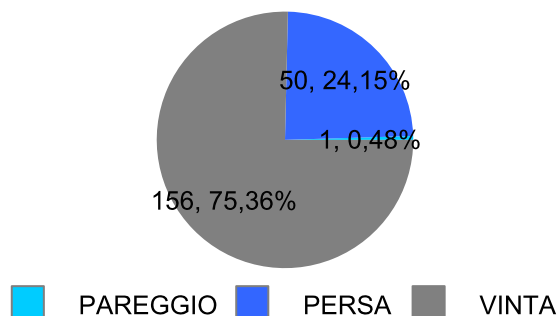

Giocatore

SANTO

Vinte/Perse