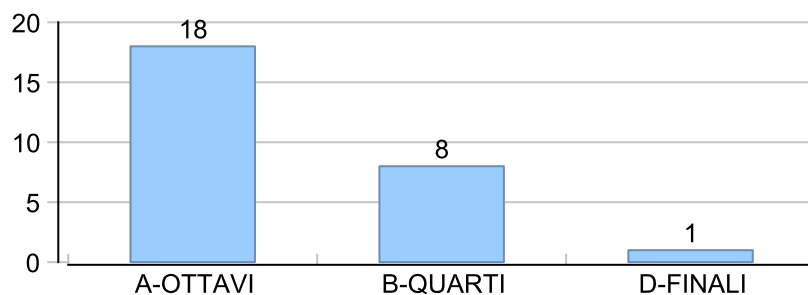

Risultati Tornei

Data	Giocatore	Avversario	Risultato	Esito	Tipo Partita	Tipo Torneo	Turno	Anno
03/gen/2017	MAC_BRAT	CRAZY_HORSE	7/5	MAC_BRAT	SFI	QDC_CAMP		2017
23/gen/2017	LANCE	CRAZY_HORSE	9/8	LANCE	SFI	QDC_CAMP		2017
26/gen/2017	SANTO	CRAZY_HORSE	9/3	SANTO	SFI	QDC_CAMP		2017
01/feb/2017	CRAZY_HORSE	MAC_BRAT	62/62	CRAZY_HORSE	SFI	QDC_CAMP		2017
10/feb/2017	TORE	CRAZY_HORSE	9/6	TORE	ED	QDC_WINTER	OTTAVI	2017
15/feb/2017	CRAZY_HORSE	LEONE	12/6	CRAZY_HORSE	SFI	QDC_CAMP		2017
20/feb/2017	CRAZY_HORSE	VALE	11/8	CRAZY_HORSE	SFI	QDC_CAMP		2017
03/mar/2017	CAP	CRAZY_HORSE	62/62	CAP	SFI	QDC_CAMP		2017
09/mar/2017	TIP	CRAZY_HORSE	12/8	TIP	SFI	QDC_CAMP		2017
15/mar/2017	CRAZY_HORSE	GIAMPY	10/8	CRAZY_HORSE	SFI	QDC_CAMP		2017
22/mar/2017	CAP	CRAZY_HORSE	9/5	CAP	ED	QDC_SPRING	OTTAVI	2017
11/apr/2017	CRAZY_HORSE	BIONDO	9/8	CRAZY_HORSE	SFI	QDC_CAMP		2017
24/apr/2017	CRAZY_HORSE	MAX	9/6	CRAZY_HORSE	SFI	QDC_CAMP		2017
29/apr/2017	TUONO	CRAZY_HORSE	11/8	TUONO	SFI	QDC_CAMP		2017
12/mag/2017	ANDY	CRAZY_HORSE	9/2	ANDY	ED	QDC_2	OTTAVI	2017
18/mag/2017	GIAMPY	CRAZY_HORSE	9/7	GIAMPY	ED	QDC_CAMP	OTTAVI	2017
01/set/2017	TUONO	CRAZY_HORSE	4/5 1/5	CRAZY_HORSE	SFI	QDC_CAMP		2017
03/set/2017	CRAZY_HORSE	SHARK	5/1 5/2	CRAZY_HORSE	SFI	QDC_CAMP		2017
07/set/2017	ATTILA	CRAZY_HORSE	3/5 3/5	CRAZY_HORSE	SFI	QDC_CAMP		2017
13/set/2017	CRAZY_HORSE	CAP	0/5 3/5	CAP	SFI	QDC_CAMP		2017
16/set/2017	SERRAGOSTA	CRAZY_HORSE	53/51	SERRAGOSTA	ED	QDC_AUTUMN	OTTAVI	2017
16/set/2017	CRAZY_HORSE	SERRAGOSTA	3/5 1/5	SERRAGOSTA	SFI	QDC_CAMP		2017
08/ott/2017	MASSA	CRAZY_HORSE	5/1 5/0	MASSA	SFI	QDC_CAMP		2017
10/ott/2017	PROF	CRAZY_HORSE	4/5 5/2 2-7	CRAZY_HORSE	SFI	QDC_CAMP		2017
17/ott/2017	LANCE	CRAZY_HORSE	5/2 5/3	LANCE	SFI	QDC_CAMP		2017
20/ott/2017	BIONDO	CRAZY_HORSE	5/3 5/1	BIONDO	SFI	QDC_CAMP		2017
27/ott/2017	CRAZY_HORSE	DANY	5/2 5/2	CRAZY_HORSE	SFI	QDC_CAMP		2017
04/nov/2017	FRIDGE	CRAZY_HORSE	5/3 5/0	FRIDGE	SFI	QDC_CAMP		2017
08/nov/2017	CRAZY_HORSE	ROBB	3/5 4/5	ROBB	SFI	QDC_CAMP		2017
22/nov/2017	TIGRE	CRAZY_HORSE	5/3 4/5 7-3	TIGRE	SFI	QDC_CAMP		2017