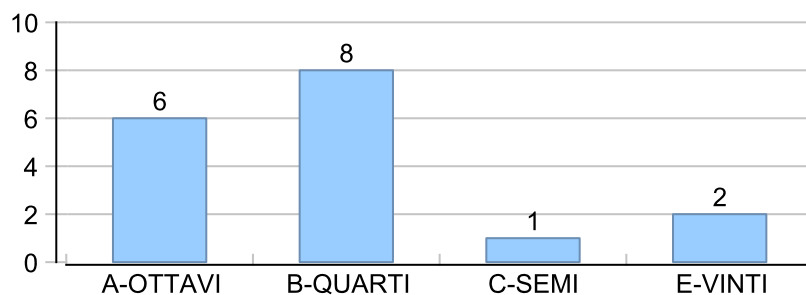

Risultati Tornei

Data	Giocatore	Avversario	Risultato	Esito	Tipo Partita	Tipo Torneo	Turno	Anno
26/ott/2017	ATTILA	CORAL_BAY	0/5 3/5	CORAL_BAY	SFI	QDC_CAMP		2017
28/ott/2017	ANDY	CORAL_BAY	0/5 0/5	CORAL_BAY	SFI	QDC_CAMP		2017
11/nov/2017	CAT	CORAL_BAY	5/2 3/5 7-5	CAT	SFI	QDC_CAMP		2017
19/dic/2017	DANY	CORAL_BAY	3/5 3/5	CORAL_BAY	SFI	QDC_CAMP		2017
06/gen/2018	FRIDGE	CORAL_BAY	5/0 5/4	FRIDGE	SFI	QDC_CAMP		2018
17/feb/2018	MAX	CORAL_BAY	5/2 5/1	MAX	SFI	QDC_CAMP		2018
18/feb/2018	CORAL_BAY	SHARK	5/3 5/4	CORAL_BAY	SFI	QDC_CAMP		2018
19/feb/2018	TIGRE	CORAL_BAY	3/5 5/1 7-5	TIGRE	SFI	QDC_CAMP		2018
24/feb/2018	LANCE	CORAL_BAY	5/1 5/1	LANCE	SFI	QDC_CAMP		2018
19/mag/2018	CORAL_BAY	ANDY	51/51	CORAL_BAY	ED	QDC_2	OTTAVI	2018
03/giu/2018	TORE	CORAL_BAY	52/52	TORE	ED	QDC_2	QUARTI	2018
03/nov/2018	LANCE	CORAL_BAY	5/1 5/2	LANCE	SFI	QDC_CAMP		2018
07/nov/2018	SHARK	CORAL_BAY	0/5 4/5	CORAL_BAY	SFI	QDC_CAMP		2018
11/nov/2018	MAX	CORAL_BAY	5/2 5/1	MAX	SFI	QDC_CAMP		2018
13/nov/2018	FRIDGE	CORAL_BAY	5/3 5/4	FRIDGE	SFI	QDC_CAMP		2018
19/nov/2018	CICCIO	CORAL_BAY	5/0 5/0	CICCIO	SFI	QDC_CAMP		2018
24/nov/2018	CRAZY_HORSE	CORAL_BAY	5/0 5/0	CRAZY_HORSE	SFI	QDC_CAMP		2018
02/dic/2018	TIGRE	CORAL_BAY	5/4 5/0	TIGRE	SFI	QDC_CAMP		2018
09/dic/2018	TUONO	CORAL_BAY	3/5 3/5	CORAL_BAY	SFI	QDC_CAMP		2018
14/dic/2018	BIONDO	CORAL_BAY	0/5 5/2 5/2	BIONDO	SFI	QDC_CAMP		2018
15/dic/2018	MASSA	CORAL_BAY	5/2 5/4	MASSA	SFI	QDC_CAMP		2018
22/dic/2018	LEONE	CORAL_BAY	2/5 3/5	CORAL_BAY	SFI	QDC_CAMP		2018
23/dic/2018	NONNO	CORAL_BAY	1/5 2/5	CORAL_BAY	SFI	QDC_CAMP		2018
30/dic/2018	CORAL_BAY	MEC	5/3 5/0	CORAL_BAY	SFI	QDC_CAMP		2018
19/gen/2019	SANTO	CORAL_BAY	2/5 5/0 5/3	SANTO	SFI	QDC_CAMP		2019
27/gen/2019	SERRAGOSTA	CORAL_BAY	5/2 5/0	SERRAGOSTA	SFI	QDC_CAMP		2019
30/gen/2019	DJ	CORAL_BAY	5/3 2/5 5/4	DJ	SFI	QDC_CAMP		2019
17/feb/2019	GIAMPY	CORAL_BAY	4/5 2/5	CORAL_BAY	SFI	QDC_CAMP		2019
23/feb/2019	ASSO	CORAL_BAY	4/5 2/5	CORAL_BAY	SFI	QDC_CAMP		2019
03/mar/2019	CORAL_BAY	COLIBRY	5/2 5/0	CORAL_BAY	SFI	QDC_CAMP		2019