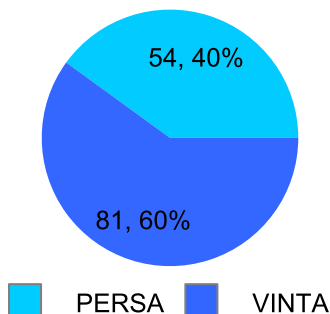

Giocatore

COBRA

Vinte/Perse