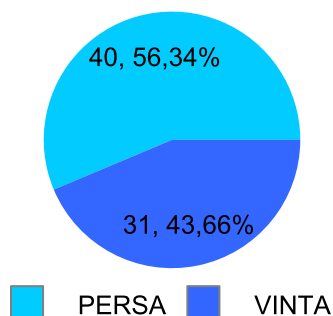

Giocatore

VINZ

Vinte/Perse