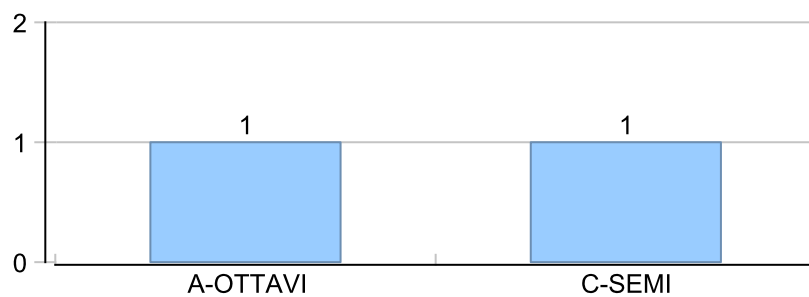

Risultati Tornei

Data	Giocatore	Avversario	Risultato	Esito	Tipo Partita	Tipo Torneo	Turno	Anno
30/dic/2015	GIORGIO	BIONDO	64/36/10-4	GIORGIO	SFI	QDC_CAMP		2015
04/mar/2016	MASSA	GIORGIO	61/62	MASSA	SFI	QDC_CAMP		2016
27/apr/2016	GIORGIO	CRAZY_HORSE	36	PAREGGIO	SFI	QDC_CAMP		2016
29/apr/2016	GIORGIO	ZENGH	62/62	GIORGIO	SFI	QDC_CAMP		2016
02/lug/2016	GIAMPY	GIORGIO	64/75	GIAMPY	ED	QDC_2	SEMI	2016
18/set/2018	VALE	GIORGIO	2/5 5/2 5/3	VALE	SFI	QDC_CAMP		2018
24/set/2018	ROBB	GIORGIO	3/5 2/5	GIORGIO	SFI	QDC_CAMP		2018
25/set/2018	SANTO	GIORGIO	5/1 5/2	SANTO	SFI	QDC_CAMP		2018
07/ott/2018	TIGRE	GIORGIO	45/50/52	TIGRE	ED	QDC_AUTUMN	OTTAVI	2018
07/ott/2018	TIGRE	GIORGIO	4/5 5/0 5/2	TIGRE	SFI	QDC_CAMP		2018