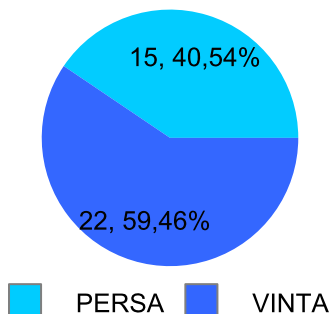

Giocatore

SUPER_BRAT

Vinte/Perse