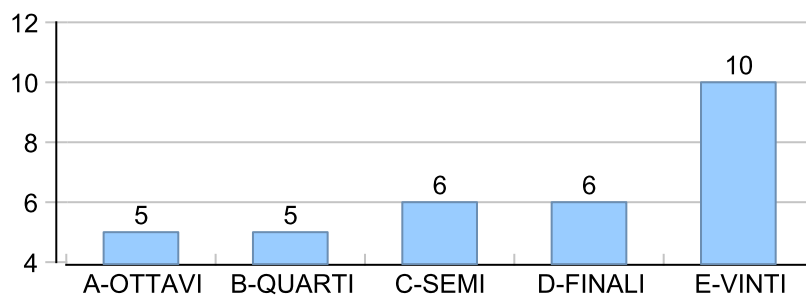

Risultati Tornei

Data	Giocatore	Avversario	Risultato	Esito	Tipo Partita	Tipo Torneo	Turno	Anno
30/dic/2017	MASSA	FELIX	4/5 4/5	FELIX	SFI	QDC_CAMP		2017
20/gen/2018	MASSA	SERRAGOSTA	3/5 5/0 7-5	MASSA	SFI	QDC_CAMP		2018
24/gen/2018	MINO	MASSA	2/5 5/2 4-7	MASSA	SFI	QDC_CAMP		2018
25/gen/2018	MASSA	LANCE	5/2 3/5 7-3	MASSA	SFI	QDC_CAMP		2018
27/gen/2018	MASSA	DJ	5/1 5/2	MASSA	SFI	QDC_CAMP		2018
03/feb/2018	MASSA	LANCE	5/1/53	MASSA	ED	QDC_WINTER	OTTAVI	2018
06/feb/2018	MASSA	ANDY	5/0 5/3	MASSA	SFI	QDC_CAMP		2018
08/feb/2018	MASSA	VALE	3/5 5/3 12-14	VALE	SFI	QDC_CAMP		2018
14/feb/2018	TIGRE	MASSA	5/2 5/0	TIGRE	SFI	QDC_CAMP		2018
14/feb/2018	TIGRE	MASSA	52/50	TIGRE	ED	QDC_WINTER	QUARTI	2018
17/feb/2018	MASSA	MAC_BRAT	5/2 5/1	MASSA	SFI	QDC_CAMP		2018
11/mar/2018	MASSA	CAT	5/1/52	MASSA	ED	QDC_SPRING	SEDICESIMI	2018
17/mar/2018	MASSA	BIONDO	53/52	MASSA	ED	QDC_SPRING	OTTAVI	2018
21/mar/2018	MASSA	GIAMPY	5/4 5/2	MASSA	SFI	QDC_CAMP		2018
28/mar/2018	MASSA	CRAZY_HORSE	54/52	MASSA	ED	QDC_SPRING	QUARTI	2018
31/mar/2018	MASSA	AVV77	5/2 5/3	MASSA	SFI	QDC_CAMP		2018
07/apr/2018	MASSA	SANTO	53/54	MASSA	ED	QDC_SPRING	SEMI	2018
07/apr/2018	MASSA	SANTO	5/3 5/4	MASSA	SFI	QDC_CAMP		2018
14/apr/2018	SERRAGOSTA	MASSA	54/50	SERRAGOSTA	ED	QDC_SPRING	FINALE	2018
21/apr/2018	FRIDGE	MASSA	5/4 2/5 3-7	MASSA	SFI	QDC_CAMP		2018
23/apr/2018	MASSA	SUPER_BRAT	3/5 5/2 5-7	SUPER_BRAT	SFI	QDC_CAMP		2018
25/apr/2018	MASSA	BIONDO	5/3 3/5 7-4	MASSA	SFI	QDC_CAMP		2018
28/apr/2018	MASSA	CICCIO	5/4 5/0	MASSA	SFI	QDC_CAMP		2018
21/mag/2018	SERRAGOSTA	MASSA	53/53	SERRAGOSTA	ED	QDC_CAMP	OTTAVI	2018
25/giu/2018	MASSA	SHARK	42/40	MASSA	ED	QDC_SUMMER	OTTAVI	2018
11/lug/2018	MASSA	BIONDO	42/14/42	MASSA	ED	QDC_SUMMER	QUARTI	2018
21/lug/2018	SERRAGOSTA	MASSA	41/42	SERRAGOSTA	ED	QDC_SUMMER	SEMI	2018
03/set/2018	FRIDGE	MASSA	3/5 4/5	MASSA	SFI	QDC_CAMP		2018
12/set/2018	MASSA	SHARK	5/0 5/0	MASSA	SFI	QDC_CAMP		2018
25/set/2018	MASSA	MIX	0/5 5/4 5/2	MASSA	SFI	QDC_CAMP		2018