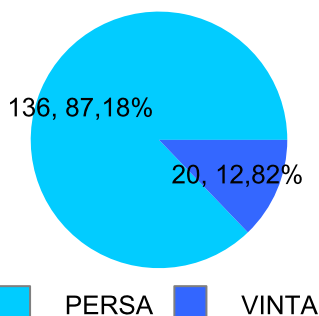

Giocatore

LEONE

Vinte/Perse