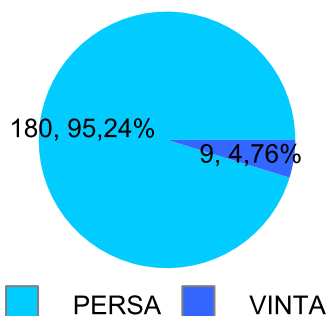

Giocatore

MEC

Vinte/Perse