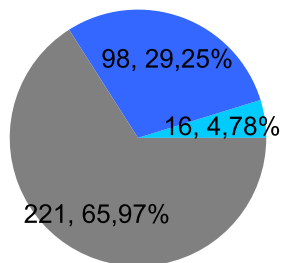

Giocatore

MAX

Vinte/Perse

■ PAREGGIO
■ PERSA
■ VINTA