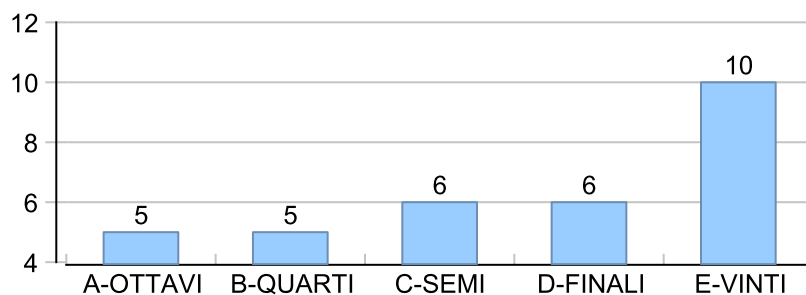

Risultati Tornei

Data	Giocatore	Avversario	Risultato	Esito	Tipo Partita	Tipo Torneo	Turno	Anno
16/nov/2019	MASSA	BIONDO	P.R.	MASSA	ED	QF	ROUND_ROBIN	2019
18/nov/2019	MASSA	DANY	5/1 5/1	MASSA	SFI	QDC_CAMP		2019
29/nov/2019	CICCIO	MASSA	35/53/53	CICCIO	ED	QF	ROUND_ROBIN	2019
07/dic/2019	SANTO	MASSA	52/15/51	SANTO	ED	QF	QUARTI	2019
07/dic/2019	SANTO	MASSA	5/2 1/5 5/1	SANTO	SFI	QDC_CAMP		2019
20/gen/2020	CORAL_BAY	MASSA	P.R.	CORAL_BAY	ED	WINTER	OTTAVI	2020
02/feb/2020	CRAZY_HORSE	MASSA	2/5 4/5	MASSA	SFI	QDC_CAMP		2020
08/feb/2020	MASSA	NONNO	5/1 5/0	MASSA	SFI	QDC_CAMP		2020
09/feb/2020	MASSA	TIGRE	2/5 5/4 5/0	MASSA	SFI	QDC_CAMP		2020
10/feb/2020	MASSA	GUARO	5/0 5/0	MASSA	SFI	QDC_CAMP		2020
29/feb/2020	MASSA	MATS	2/5 5/1 5/4	MASSA	SFI	QDC_CAMP		2020
06/lug/2020	MASSA	LANCE	54/51	MASSA	ED	QDC_CAMP	OTTAVI	2020
04/ago/2020	MATS	MASSA	2/5 5/1 3/5	MASSA	SFI	QDC_CAMP		2020
08/ago/2020	MASSA	DEKY	5/1 5/3	MASSA	SFI	QDC_CAMP		2020
12/ago/2020	CRAZY_HORSE	MASSA	4/5 1/5	MASSA	SFI	QDC_CAMP		2020
20/ago/2020	MASSA	COLIBRY	5/1 5/1	MASSA	SFI	QDC_CAMP		2020
26/ago/2020	MASSA	LUPIN	5/1 5/2	MASSA	SFI	QDC_CAMP		2020
02/set/2020	TUONO	MASSA	4/5 1/5	MASSA	SFI	QDC_CAMP		2020
04/set/2020	MAX	MASSA	51/05/05	MASSA	ED	QDC_CAMP	QUARTI	2020
11/set/2020	SHARK	MASSA	0/5 0/5	MASSA	SFI	QDC_CAMP		2020
16/set/2020	BIONDO	MASSA	54/52	BIONDO	ED	QDC_CAMP	SEMI	2020
31/ott/2020	NONNO	MASSA	0/5 0/5	MASSA	SFI	QDC_CAMP		2020
03/nov/2020	MASSA	ZENGH	5/0 5/2	MASSA	SFI	QDC_CAMP		2020
07/nov/2020	MASSA	HORUS	5/0 5/0	MASSA	SFI	QDC_CAMP		2020
12/nov/2020	GUARO	MASSA	0/5 0/5	MASSA	SFI	QDC_CAMP		2020
14/nov/2020	MASSA	LANCE	5/1 5/0	MASSA	SFI	QDC_CAMP		2020
16/nov/2020	LEONE	MASSA	1/5 1/5	MASSA	SFI	QDC_CAMP		2020
20/nov/2020	MASSA	AMICO_MIO	5/0 5/0	MASSA	SFI	QDC_CAMP		2020
24/nov/2020	CORAL_BAY	MASSA	3/5 2/5	MASSA	SFI	QDC_CAMP		2020
28/nov/2020	FRIDGE	MASSA	4/5 2/5	MASSA	SFI	QDC_CAMP		2020