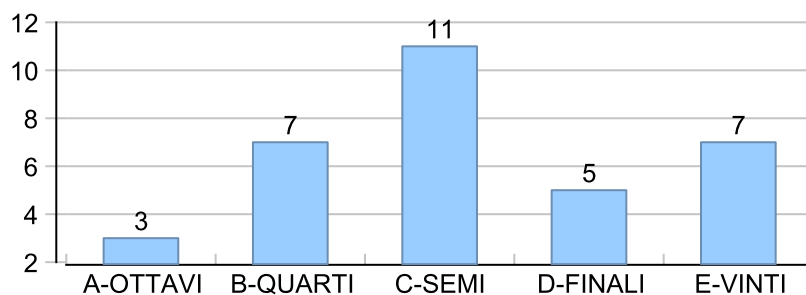

Risultati Tornei

Data	Giocatore	Avversario	Risultato	Esito	Tipo Partita	Tipo Torneo	Turno	Anno
17/feb/2019	FRIDGE	COLIBRY	5/1 5/1	FRIDGE	SFI	QDC_CAMP		2019
01/mar/2019	FRIDGE	PROF	5/3 5/0	FRIDGE	SFI	QDC_CAMP		2019
06/mar/2019	FRIDGE	DJ	5/1 5/1	FRIDGE	SFI	QDC_CAMP		2019
27/mar/2019	FRIDGE	CAP	5/2 5/3	FRIDGE	SFI	QDC_CAMP		2019
01/apr/2019	FRIDGE	DEKY	52/54	FRIDGE	ED	QMG	OTTAVI	2019
10/apr/2019	BIONDO	FRIDGE	35/54/53	BIONDO	ED	QMG	QUARTI	2019
08/giu/2019	FRIDGE	SERRAGOSTA	53/25/50	FRIDGE	ED	QDC_CAMP	OTTAVI	2019
13/giu/2019	FRIDGE	MASSA	51/52	FRIDGE	ED	QDC_CAMP	QUARTI	2019
06/lug/2019	FRIDGE	CICCIO	54/53	FRIDGE	ED	QDC_CAMP	SEMI	2019
14/lug/2019	FRIDGE	SANTO	51/15/53	FRIDGE	ED	QDC_CAMP	FINALE	2019
01/set/2019	FRIDGE	MIX	4/5 5/3 2/5	MIX	SFI	QDC_CAMP		2019
04/set/2019	FRIDGE	MATS	5/1 4/5 5/3	FRIDGE	SFI	QDC_CAMP		2019
07/set/2019	FRIDGE	COLIBRY	5/2 5/2	FRIDGE	SFI	QDC_CAMP		2019
09/set/2019	FRIDGE	DOCTOR	5/0 5/3	FRIDGE	SFI	QDC_CAMP		2019
11/set/2019	FRIDGE	CRAZY_HORSE	2/5 5/1 5/2	FRIDGE	SFI	QDC_CAMP		2019
12/set/2019	FRIDGE	COBRA	5/0 5/2	FRIDGE	SFI	QDC_CAMP		2019
13/set/2019	FRIDGE	LEONE	5/1 5/2	FRIDGE	SFI	QDC_CAMP		2019
18/set/2019	FRIDGE	ZENGH	5/4 5/2	FRIDGE	SFI	QDC_CAMP		2019
20/set/2019	FRIDGE	DANY	5/0 5/2	FRIDGE	SFI	QDC_CAMP		2019
24/set/2019	FRIDGE	GUARO	5/0 5/1	FRIDGE	SFI	QDC_CAMP		2019
25/set/2019	FRIDGE	DOCTOR	45/50/52	FRIDGE	ED	QMS	OTTAVI	2019
07/ott/2019	FRIDGE	CRAZY_HORSE	53/50	FRIDGE	ED	QMS	QUARTI	2019
08/ott/2019	FRIDGE	NONNO	5/2 5/1	FRIDGE	SFI	QDC_CAMP		2019
09/ott/2019	FRIDGE	ROSS	5/1 5/0	FRIDGE	SFI	QDC_CAMP		2019
14/ott/2019	FRIDGE	MEC	5/1 5/0	FRIDGE	SFI	QDC_CAMP		2019
16/ott/2019	FRIDGE	AMICO_MIO	5/0 5/0	FRIDGE	SFI	QDC_CAMP		2019
17/ott/2019	FRIDGE	SHARK	5/1 5/0	FRIDGE	SFI	QDC_CAMP		2019
21/ott/2019	FRIDGE	DEKY	5/4 3/5 1/5	DEKY	SFI	QDC_CAMP		2019
22/ott/2019	FRIDGE	BIONDO	5/3 5/4	FRIDGE	SFI	QDC_CAMP		2019
30/ott/2019	MASSA	FRIDGE	54/52	MASSA	ED	QMS	SEMI	2019