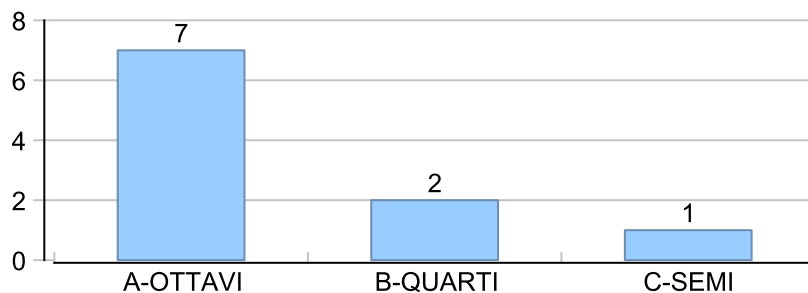

Risultati Tornei

Data	Giocatore	Avversario	Risultato	Esito	Tipo Partita	Tipo Torneo	Turno	Anno
29/gen/2019	FRIDGE	VALE	5/0 5/1	FRIDGE	SFI	QDC_CAMP		2019
31/gen/2019	VALE	MEC	5/0 5/0	VALE	SFI	QDC_CAMP		2019
28/feb/2019	MIX	VALE	1/5 1/5	VALE	SFI	QDC_CAMP		2019
19/mar/2019	CORAL_BAY	VALE	5/3 4/5 5/4	CORAL_BAY	SFI	QDC_CAMP		2019
23/mar/2019	CICCIO	VALE	52/51	CICCIO	ED	QMG	SEDICESIMI	2019
29/mar/2019	CAP	VALE	1/5 1/5	VALE	SFI	QDC_CAMP		2019
01/apr/2019	GIAMPY	VALE	3/5 5/4 2/5	VALE	SFI	QDC_CAMP		2019
20/mag/2019	DEKY	VALE	51/51	DEKY	ED	QDC_CAMP	SEDICESIMI	2019
18/giu/2019	VALE	COLIBRY	P.R.	VALE	ED	QDC_2	PREL	2019
28/giu/2019	LANCE	VALE	P.R.	LANCE	ED	QDC_2	OTTAVI	2019
20/set/2019	SANTO	VALE	5/2 5/4	SANTO	SFI	QDC_CAMP		2019
24/set/2019	VALE	DANY	5/1 3/5 5/1	VALE	SFI	QDC_CAMP		2019
27/set/2019	VALE	ROSS	5/2 5/1	VALE	SFI	QDC_CAMP		2019
11/ott/2019	VALE	MEC	5/0 5/0	VALE	SFI	QDC_CAMP		2019
15/ott/2019	ROBB	VALE	1/5 5/2 4/5	VALE	SFI	QDC_CAMP		2019
18/ott/2019	VALE	LANCE	3/5 3/5	LANCE	SFI	QDC_CAMP		2019
22/ott/2019	LEONE	VALE	2/5 2/5	VALE	SFI	QDC_CAMP		2019
25/ott/2019	CICCIO	VALE	5/1 5/1	CICCIO	SFI	QDC_CAMP		2019
05/nov/2019	MASSA	VALE	5/1 5/1	MASSA	SFI	QDC_CAMP		2019
19/nov/2019	BOSS	VALE	5/2 5/2	BOSS	SFI	QDC_CAMP		2019
04/dic/2019	NONNO	VALE	3/5 3/5	VALE	SFI	QDC_CAMP		2019
09/dic/2019	MATS	VALE	5/0 5/1	MATS	SFI	QDC_CAMP		2019
09/gen/2020	VALE	AMICO_MIO	5/0 5/0	VALE	SFI	QDC_CAMP		2020
14/gen/2020	FRIDGE	VALE	5/4 4/5 5/3	FRIDGE	SFI	QDC_CAMP		2020
24/gen/2020	VALE	COBRA	5/1 1/5 5/3	VALE	SFI	QDC_CAMP		2020
27/gen/2020	MAX	VALE	5/3 5/4	MAX	SFI	QDC_CAMP		2020
20/feb/2020	DEKY	VALE	5/3 4/5 5/2	DEKY	SFI	QDC_CAMP		2020
26/feb/2020	CRAZY_HORSE	VALE	5/2 4/5 5/3	CRAZY_HORSE	SFI	QDC_CAMP		2020
05/mar/2020	VALE	SHARK	5/0 5/0	VALE	SFI	QDC_CAMP		2020
23/giu/2020	BIONDO	VALE	53/15/53	BIONDO	ED	QDC_CAMP	SEDICESIMI	2020