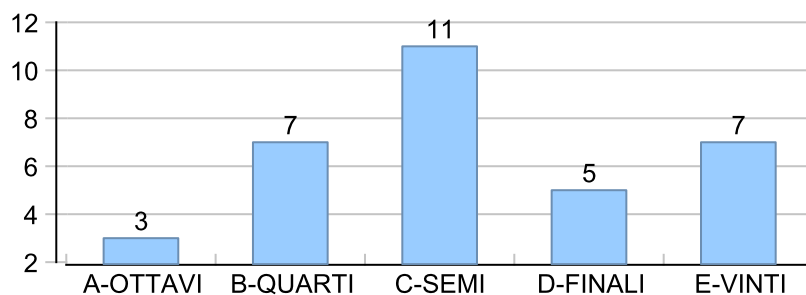

Risultati Tornei

Data	Giocatore	Avversario	Risultato	Esito	Tipo Partita	Tipo Torneo	Turno	Anno
28/apr/2017	FRIDGE	TIP	9/8	FRIDGE	SFI	QDC_CAMP		2017
11/mag/2017	FRIDGE	DJ	9/2	FRIDGE	ED	QDC_CAMP	OTTAVI	2017
31/mag/2017	FRIDGE	TIGRE	9/6	FRIDGE	ED	QDC_CAMP	QUARTI	2017
13/giu/2017	MASSA	FRIDGE	9/6	MASSA	ED	QDC_CAMP	SEMI	2017
27/giu/2017	FRIDGE	TIP	9/5	FRIDGE	ED	QDC_SUMMER	OTTAVI	2017
12/lug/2017	FRIDGE	SANTO	9/7	FRIDGE	ED	QDC_SUMMER	QUARTI	2017
24/lug/2017	FRIDGE	CAP	9/6	FRIDGE	ED	QDC_SUMMER	SEMI	2017
25/lug/2017	FRIDGE	BIONDO	9/5	FRIDGE	ED	QDC_SUMMER	FINALE	2017
06/set/2017	FRIDGE	MIX	5/1 5/2	FRIDGE	SFI	QDC_CAMP		2017
16/set/2017	FRIDGE	GIAMPY	5/4 2/5 7-4	FRIDGE	SFI	QDC_CAMP		2017
22/set/2017	FRIDGE	BIONDO	5/4 4/5 2-7	BIONDO	SFI	QDC_CAMP		2017
23/set/2017	FRIDGE	BIONDO	9/8	FRIDGE	ED	QDC_AUTUMN	OTTAVI	2017
24/set/2017	FRIDGE	SERRAGOSTA	5/3 5/2	FRIDGE	SFI	QDC_CAMP		2017
28/set/2017	FRIDGE	SUPER_BRAT	5/4 5/2	FRIDGE	SFI	QDC_CAMP		2017
03/ott/2017	FRIDGE	ROBB	5/0 5/1	FRIDGE	SFI	QDC_CAMP		2017
04/ott/2017	FRIDGE	FELIX	5/3 5/1	FRIDGE	SFI	QDC_CAMP		2017
06/ott/2017	FRIDGE	SUPER_BRAT	9/6	FRIDGE	ED	QDC_AUTUMN	QUARTI	2017
07/ott/2017	FRIDGE	PROF	5/3 5/0	FRIDGE	SFI	QDC_CAMP		2017
10/ott/2017	FRIDGE	MAX	9/3	FRIDGE	ED	QDC_AUTUMN	SEMI	2017
13/ott/2017	FRIDGE	TIGRE	4/5 5/0 7-4	FRIDGE	SFI	QDC_CAMP		2017
17/ott/2017	FRIDGE	CAP	5/2 5/0	FRIDGE	SFI	QDC_CAMP		2017
22/ott/2017	FRIDGE	FELIX	9/1	FRIDGE	ED	QDC_AUTUMN	FINALE	2017
03/nov/2017	FRIDGE	TORE	9/4	FRIDGE	ED	QF	OTTAVI	2017
04/nov/2017	FRIDGE	CRAZY_HORSE	5/3 5/0	FRIDGE	SFI	QDC_CAMP		2017
05/nov/2017	FRIDGE	CAT	5/3 5/2	FRIDGE	SFI	QDC_CAMP		2017
11/nov/2017	FRIDGE	TUONO	5/0 5/0	FRIDGE	SFI	QDC_CAMP		2017
15/nov/2017	FRIDGE	MIX	9/3	FRIDGE	ED	QF	QUARTI	2017
18/nov/2017	FRIDGE	SHARK	5/1 5/0	FRIDGE	SFI	QDC_CAMP		2017
27/nov/2017	FRIDGE	MAX	5/4 5/2	FRIDGE	SFI	QDC_CAMP		2017
02/dic/2017	FRIDGE	DIDI	5/1 5/2	FRIDGE	SFI	QDC_CAMP		2017