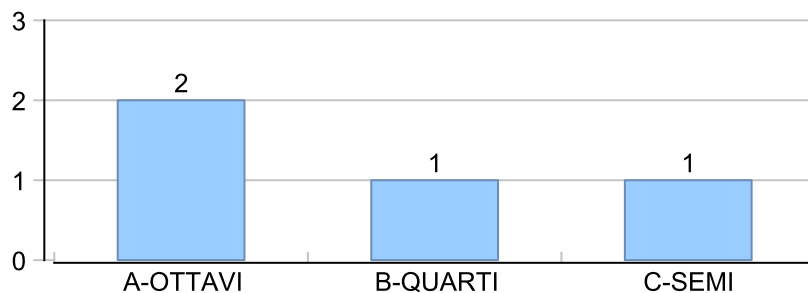

Risultati Tornei

Data	Giocatore	Avversario	Risultato	Esito	Tipo Partita	Tipo Torneo	Turno	Anno
28/gen/2014	TIGRE	DANY	62/61	TIGRE	SFI	QDC_CAMP		2014
18/mar/2014	FRIDGE	DANY	61/63	FRIDGE	SFI	QDC_CAMP		2014
21/mar/2014	MAX	DANY	60/62	MAX	SFI	QDC_CAMP		2014
02/apr/2014	DANY	RIO	63/76	DANY	SFI	QDC_CAMP		2014
11/mag/2014	SARTO	DANY	64/63	SARTO	SFI	QDC_CAMP		2014
19/mag/2014	VALE	DANY	64/76	VALE	SFI	QDC_CAMP		2014
28/mag/2014	DANY	ANDY	64/62	DANY	SFI	QDC_CAMP		2014
12/lug/2014	DANY	GIAMPY	P.R.	DANY	ED	QDC_CAMP	OTTAVI	2014
12/ago/2014	FRIDGE	DANY	63/60	FRIDGE	ED	QDC_CAMP	QUARTI	2014
17/gen/2015	TIGRE	DANY	60/60	TIGRE	SFI	QDC_CAMP		2015
31/gen/2015	BIONDO	DANY	64/63	BIONDO	SFI	QDC_CAMP		2015
14/feb/2015	ANDY	DANY	16/63	PAREGGIO	SFI	QDC_CAMP		2015
21/feb/2015	SANTO	DANY	60/62	SANTO	SFI	QDC_CAMP		2015
05/apr/2015	CARICA	DANY	64/60	CARICA	SFI	QDC_CAMP		2015
24/apr/2015	PROF	DANY	62/57/10-7	PROF	SFI	QDC_CAMP		2015
30/apr/2015	DANY	RIO	63/46/10-2	DANY	SFI	QDC_CAMP		2015
08/mag/2015	CAP	DANY	60/63	CAP	SFI	QDC_CAMP		2015
19/mag/2015	CORAL_BAY	DANY	36/64/10-4	CORAL_BAY	SFI	QDC_CAMP		2015
30/mag/2015	LEONE	DANY	67/62/14-12	LEONE	SFI	QDC_CAMP		2015
12/dic/2015	GIAMPY	DANY	76/61	GIAMPY	SFI	QDC_CAMP		2015
29/gen/2016	FRIDGE	DANY	63/60	FRIDGE	SFI	QDC_CAMP		2016
21/mar/2016	CICCIO	DANY	64/75	CICCIO	SFI	QDC_CAMP		2016
23/apr/2016	CAP	DANY	62/60	CAP	SFI	QDC_CAMP		2016
02/lug/2016	CRAZY_HORSE	DANY	62/62	CRAZY_HORSE	ED	QDC_2	SEMI	2016
08/set/2017	GIAMPY	DANY	5/2 5/2	GIAMPY	SFI	QDC_CAMP		2017
12/set/2017	ATTILA	DANY	2/5 1/5	DANY	SFI	QDC_CAMP		2017
15/set/2017	MASSA	DANY	2/5 5/0 4-7	DANY	SFI	QDC_CAMP		2017
06/ott/2017	DANY	SHARK	5/4 5/1	DANY	SFI	QDC_CAMP		2017
20/ott/2017	DANY	PROF	5/3 5/0	DANY	SFI	QDC_CAMP		2017
25/ott/2017	DANY	MAX	2/5 0/5	MAX	SFI	QDC_CAMP		2017