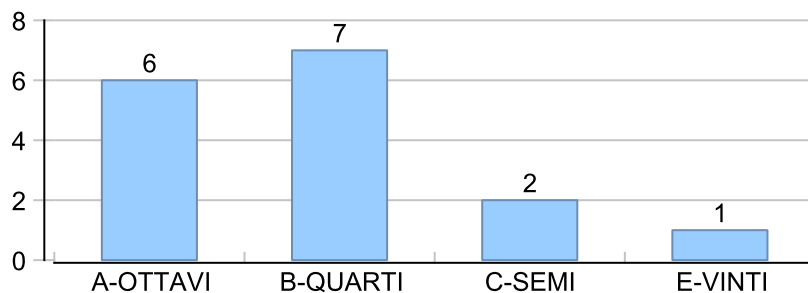

Risultati Tornei

Data	Giocatore	Avversario	Risultato	Esito	Tipo Partita	Tipo Torneo	Turno	Anno
03/giu/2018	TORE	CORAL_BAY	52/52	TORE	ED	QDC_2	QUARTI	2018
07/giu/2018	TORE	TUONO	51/51	TORE	ED	QDC_2	SEMI	2018
18/giu/2018	TORE	ROBB	54/53	TORE	ED	QDC_2	FINALE	2018
03/lug/2018	TORE	FRIDGE	P.R.	TORE	ED	QDC_SUMMER	OTTAVI	2018
15/lug/2018	FELIX	TORE	42/24/41	FELIX	ED	QDC_SUMMER	QUARTI	2018
10/set/2018	SHARK	TORE	1/5 1/5	TORE	SFI	QDC_CAMP		2018
14/set/2018	TORE	CRAZY_HORSE	3/5 5/3 4/5	CRAZY_HORSE	SFI	QDC_CAMP		2018
17/set/2018	TIGRE	TORE	5/3 3/5 0/5	TORE	SFI	QDC_CAMP		2018
15/ott/2018	TORE	ROBB	5/1 5/4	TORE	SFI	QDC_CAMP		2018
19/ott/2018	MAX	TORE	5/1 5/3	MAX	SFI	QDC_CAMP		2018
24/ott/2018	GIAMPY	TORE	5/3 5/3	GIAMPY	SFI	QDC_CAMP		2018
26/ott/2018	FRIDGE	TORE	5/0 5/1	FRIDGE	SFI	QDC_CAMP		2018
02/nov/2018	TORE	COLIBRY	5/2 5/0	TORE	SFI	QDC_CAMP		2018
07/nov/2018	TORE	MASSA	2/5 4/5	MASSA	SFI	QDC_CAMP		2018
08/nov/2018	TORE	SANTO	5/2 3/5 4/5	SANTO	SFI	QDC_CAMP		2018
16/nov/2018	GIAMPY	TORE	50/25/53	GIAMPY	ED	QF	OTTAVI	2018
23/nov/2018	TORE	LANCE	5/3 2/5 2/5	LANCE	SFI	QDC_CAMP		2018
24/nov/2018	NONNO	TORE	1/5 0/5	TORE	SFI	QDC_CAMP		2018
09/dic/2018	TORE	BIONDO	5/2 5/2	TORE	SFI	QDC_CAMP		2018
14/dic/2018	TORE	MINO	5/1 4/5 1/5	MINO	SFI	QDC_CAMP		2018
16/dic/2018	TORE	DJ	5/1 5/1	TORE	SFI	QDC_CAMP		2018
23/dic/2018	TORE	MIX	5/4 5/4	TORE	SFI	QDC_CAMP		2018
30/dic/2018	TORE	LEONE	5/3 5/2	TORE	SFI	QDC_CAMP		2018
19/gen/2019	SERRAGOSTA	TORE	4/5 5/3 5/3	SERRAGOSTA	SFI	QDC_CAMP		2019
03/feb/2019	CICCIO	TORE	5/2 5/0	CICCIO	SFI	QDC_CAMP		2019
20/feb/2019	TORE	ASSO	5/4 5/4	TORE	SFI	QDC_CAMP		2019
11/mar/2019	TORE	TUONO	5/3 5/1	TORE	SFI	QDC_CAMP		2019
17/mar/2019	CORAL_BAY	TORE	5/3 5/4	CORAL_BAY	SFI	QDC_CAMP		2019
24/mar/2019	TORE	DJ	50/53	TORE	ED	QMG	SEDICESIMI	2019
01/apr/2019	TORE	MEC	5/1 5/0	TORE	SFI	QDC_CAMP		2019