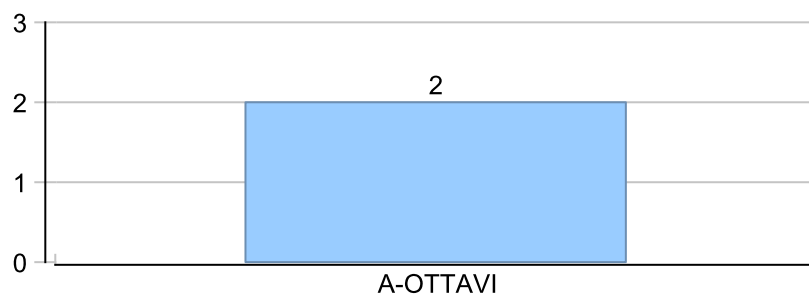

Risultati Tornei

Data	Giocatore	Avversario	Risultato	Esito	Tipo Partita	Tipo Torneo	Turno	Anno
20/ott/2023	SHARK	VINZ	P.R.	SHARK	SFI	QDC_CAMP		2023
25/ott/2023	VINZ	AMICO_MIO	5/2 5/0	VINZ	SFI	QDC_CAMP		2023
01/nov/2023	LINUX	VINZ	3/5 5/4 2/5	VINZ	SFI	QDC_CAMP		2023
09/nov/2023	FAINA	VINZ	1/5 4/5	VINZ	SFI	QDC_CAMP		2023
13/nov/2023	VINZ	MASSA	0/5 1/5	MASSA	SFI	QDC_CAMP		2023
23/nov/2023	VINZ	BRADIPO	5/1 5/3	VINZ	SFI	QDC_CAMP		2023
27/nov/2023	CAP	VINZ	5/3 5/4	CAP	SFI	QDC_CAMP		2023
09/dic/2023	MANU	VINZ	P.R.	MANU	SFI	QDC_CAMP		2023
15/dic/2023	DEKY	VINZ	P.R.	DEKY	SFI	QDC_CAMP		2023
22/dic/2023	TUONO	VINZ	P.R.	TUONO	SFI	QDC_CAMP		2023
29/dic/2023	MICIONE	VINZ	P.R.	MICIONE	SFI	QDC_CAMP		2023