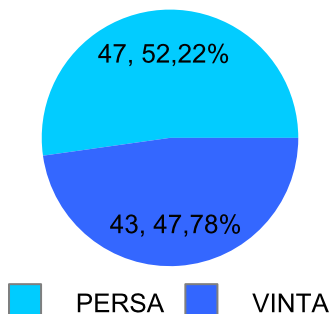

Giocatore

MIX

Vinte/Perse