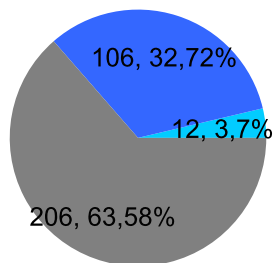

Giocatore

CAP

Vinte/Perse

■ PAREGGIO
■ PERSA
■ VINTA