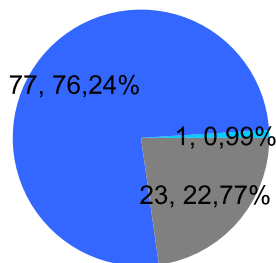

Giocatore

DANY

Vinte/Perse

■ PAREGGIO
■ PERSA
■ VINTA