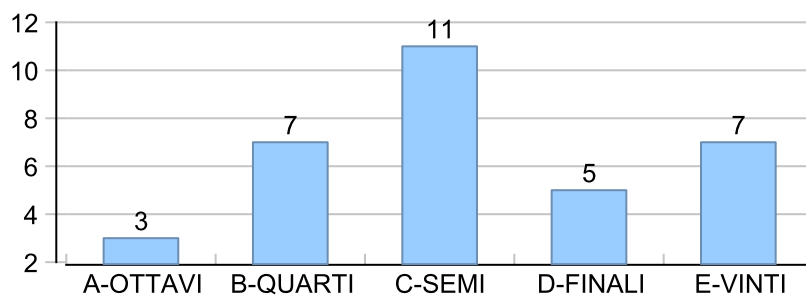

Risultati Tornei

Data	Giocatore	Avversario	Risultato	Esito	Tipo Partita	Tipo Torneo	Turno	Anno
09/dic/2017	FRIDGE	LEONE	5/2 4/5 7-4	FRIDGE	SFI	QDC_CAMP		2017
10/dic/2017	FRIDGE	TORE	3/5 5/4 7-5	FRIDGE	SFI	QDC_CAMP		2017
13/dic/2017	FRIDGE	VALE	5/3 5/4	FRIDGE	SFI	QDC_CAMP		2017
14/dic/2017	FRIDGE	MASSA	9/8	FRIDGE	ED	QF	SEMI	2017
17/dic/2017	FRIDGE	SANTO	5/3 2/5 7-3	FRIDGE	SFI	QDC_CAMP		2017
23/dic/2017	FRIDGE	TIGRE	9/6	FRIDGE	ED	QF	FINALE	2017
03/gen/2018	FRIDGE	MEC	5/2 5/2	FRIDGE	SFI	QDC_CAMP		2018
06/gen/2018	FRIDGE	CORAL_BAY	5/0 5/4	FRIDGE	SFI	QDC_CAMP		2018
08/gen/2018	FRIDGE	DANY	5/3 5/0	FRIDGE	SFI	QDC_CAMP		2018
15/gen/2018	FRIDGE	ANDY	1/5 5/2 7-2	FRIDGE	SFI	QDC_CAMP		2018
20/gen/2018	FRIDGE	MINO	5/2 5/0	FRIDGE	SFI	QDC_CAMP		2018
01/feb/2018	FRIDGE	DJ	5/3 5/0	FRIDGE	SFI	QDC_CAMP		2018
02/feb/2018	FRIDGE	ZENGH	5/0 5/2	FRIDGE	SFI	QDC_CAMP		2018
04/feb/2018	FRIDGE	MINO	52/53	FRIDGE	ED	QDC_WINTER	OTTAVI	2018
08/feb/2018	FRIDGE	LANCE	5/2 5/0	FRIDGE	SFI	QDC_CAMP		2018
18/feb/2018	FRIDGE	SERRAGOSTA	54/53	FRIDGE	ED	QDC_WINTER	QUARTI	2018
25/feb/2018	FRIDGE	TIGRE	15/50/7-1	FRIDGE	ED	QDC_WINTER	SEMI	2018
04/mar/2018	FRIDGE	CICCIO	5/4 5/1	FRIDGE	SFI	QDC_CAMP		2018
04/mar/2018	FRIDGE	CICCIO	54/51	FRIDGE	ED	QDC_WINTER	FINALE	2018
08/mar/2018	FRIDGE	MAC_BRAT	5/2 5/3	FRIDGE	SFI	QDC_CAMP		2018
17/mar/2018	FRIDGE	AVV77	5/2 5/3	FRIDGE	SFI	QDC_CAMP		2018
12/apr/2018	FRIDGE	ATTILA	3/5 5/2 7-3	FRIDGE	SFI	QDC_CAMP		2018
21/apr/2018	FRIDGE	MASSA	5/4 2/5 3-7	MASSA	SFI	QDC_CAMP		2018
07/mag/2018	FRIDGE	CRAZY_HORSE	05/50/7-5	FRIDGE	ED	QDC_CAMP	OTTAVI	2018
01/giu/2018	CICCIO	FRIDGE	54/45/10-8	CICCIO	ED	QDC_CAMP	QUARTI	2018
03/lug/2018	TORE	FRIDGE	P.R.	TORE	ED	QDC_SUMMER	OTTAVI	2018
01/set/2018	FRIDGE	BIONDO	5/4 3/5 5/3	FRIDGE	SFI	QDC_CAMP		2018
03/set/2018	FRIDGE	MASSA	3/5 4/5	MASSA	SFI	QDC_CAMP		2018
04/set/2018	FRIDGE	DOCTOR	3/5 5/2 5/1	FRIDGE	SFI	QDC_CAMP		2018
05/set/2018	FRIDGE	SANTO	3/5 5/3 5/3	FRIDGE	SFI	QDC_CAMP		2018