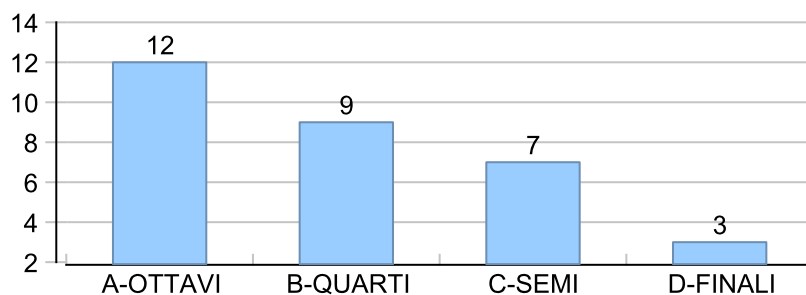

Risultati Tornei

Data	Giocatore	Avversario	Risultato	Esito	Tipo Partita	Tipo Torneo	Turno	Anno
27/dic/2014	BIONDO	SANTO	36/76	PAREGGIO	SFI	QDC_CAMP		2014
16/gen/2015	BIONDO	PROF	63/64	BIONDO	SFI	QDC_CAMP		2015
21/gen/2015	BIONDO	RIO	63/76	BIONDO	SFI	QDC_CAMP		2015
31/gen/2015	BIONDO	DANY	64/63	BIONDO	SFI	QDC_CAMP		2015
12/feb/2015	TIGRE	BIONDO	26/16	BIONDO	SFI	QDC_CAMP		2015
06/mag/2015	CAP	BIONDO	63/75	CAP	SFI	QDC_CAMP		2015
26/mag/2015	BIONDO	ANDY	75/63	BIONDO	SFI	QDC_CAMP		2015
30/mag/2015	BIONDO	CARICA	62/62	BIONDO	SFI	QDC_CAMP		2015
01/giu/2015	BIONDO	LEONE	67/64/10-7	BIONDO	SFI	QDC_CAMP		2015
02/giu/2015	BIONDO	CORAL_BAY	36/61/10-7	BIONDO	SFI	QDC_CAMP		2015
24/giu/2015	BIONDO	VALE	64/63	BIONDO	ED	QDC_CAMP	OTTAVI	2015
05/ago/2015	BIONDO	MAX	64/63	BIONDO	ED	QDC_CAMP	QUARTI	2015
05/set/2015	TIGRE	BIONDO	62/64	TIGRE	ED	QDC_CAMP	SEMI	2015
03/ott/2015	BIONDO	MINO	64/64	BIONDO	ED	QF	QUARTI	2015
07/nov/2015	BIONDO	FRIDGE	46/75/10-6	BIONDO	ED	QF	SEMI	2015
18/nov/2015	DOOR	BIONDO	61/64	DOOR	ED	QF	FINALE	2015
19/dic/2015	BIONDO	ZENGH	76/64	BIONDO	SFI	QDC_CAMP		2015
23/dic/2015	ALE	BIONDO	60/36/10-5	ALE	SFI	QDC_CAMP		2015
30/dic/2015	GIORGIO	BIONDO	64/36/10-4	GIORGIO	SFI	QDC_CAMP		2015
26/apr/2016	BIONDO	CRAZY_HORSE	46/60/10-4	BIONDO	SFI	QDC_CAMP		2016
27/apr/2016	MASSA	BIONDO	63	PAREGGIO	SFI	QDC_CAMP		2016
04/giu/2016	SANTO	BIONDO	75/63	SANTO	ED	QDC_CAMP	OTTAVI	2016
03/set/2016	TIP	BIONDO	9/8	TIP	SFI	QDC_CAMP		2016
06/set/2016	MAX	BIONDO	8/8	MAX	SFI	QDC_CAMP		2016
24/set/2016	GIAMPY	BIONDO	9/6	GIAMPY	SFI	QDC_CAMP		2016
28/set/2016	CICCIO	BIONDO	9/6	CICCIO	SFI	QDC_CAMP		2016
01/ott/2016	SANTO	BIONDO	9/2	SANTO	SFI	QDC_CAMP		2016
06/ott/2016	ZENGH	BIONDO	9/4	ZENGH	SFI	QDC_CAMP		2016
22/ott/2016	BIONDO	SHARK	9/1	BIONDO	SFI	QDC_CAMP		2016
14/nov/2016	BIONDO	CAT	9/7	BIONDO	SFI	QDC_CAMP		2016