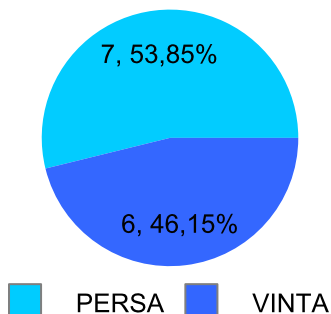

Giocatore

RAFA

Vinte/Perse