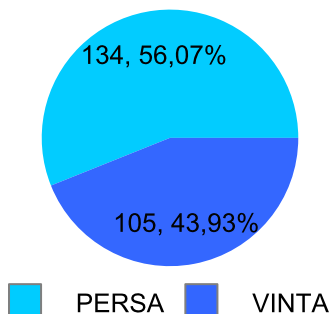

Giocatore

TUONO

Vinte/Perse