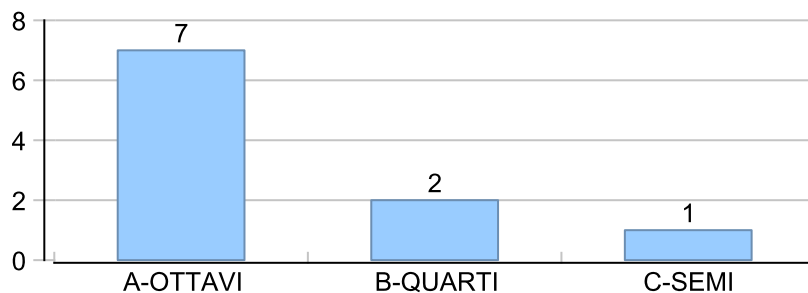

Risultati Tornei

Data	Giocatore	Avversario	Risultato	Esito	Tipo Partita	Tipo Torneo	Turno	Anno
11/ott/2020	VALE	LANCE	2/5 5/3 5/4	VALE	SFI	QDC_CAMP		2020
22/ott/2020	VALE	AMICO_MIO	5/4 5/1	VALE	SFI	QDC_CAMP		2020
26/ott/2020	CICCIO	VALE	5/4 5/2	CICCIO	SFI	QDC_CAMP		2020
30/ott/2020	MAX	VALE	5/4 5/2	MAX	SFI	QDC_CAMP		2020
03/nov/2020	FRIDGE	VALE	5/2 5/1	FRIDGE	SFI	QDC_CAMP		2020
05/nov/2020	VALE	NONNO	5/1 5/4	VALE	SFI	QDC_CAMP		2020
25/nov/2020	COBRA	VALE	5/4 5/2	COBRA	SFI	QDC_CAMP		2020
01/dic/2020	MASSA	VALE	5/1 5/2	MASSA	SFI	QDC_CAMP		2020
10/dic/2020	VALE	TIGRE	5/1 5/3	VALE	SFI	QDC_CAMP		2020
21/dic/2020	LUPIN	VALE	5/0 5/0	LUPIN	SFI	QDC_CAMP		2020
12/gen/2021	ROSS	VALE	3/5 4/5	VALE	SFI	QDC_CAMP		2021
15/gen/2021	CRAZY_HORSE	VALE	5/4 5/3	CRAZY_HORSE	SFI	QDC_CAMP		2021
19/gen/2021	SHARK	VALE	3/5 5/4 4/5	VALE	SFI	QDC_CAMP		2021
21/gen/2021	VALE	ZENGH	5/0 5/2	VALE	SFI	QDC_CAMP		2021
26/gen/2021	VALE	GUARO	5/0 5/2	VALE	SFI	QDC_CAMP		2021
28/gen/2021	DEKY	VALE	2/5 5/3 5/2	DEKY	SFI	QDC_CAMP		2021
04/feb/2021	TUONO	VALE	2/5 5/3 4/5	VALE	SFI	QDC_CAMP		2021
10/feb/2021	VALE	HORUS	5/1 5/0	VALE	SFI	QDC_CAMP		2021
01/giu/2021	CAP	VALE	3/5 5/2 5/3	CAP	SFI	QDC_CAMP		2021
15/giu/2021	VALE	NONNO	5/1 5/0	VALE	ED	QDC_2	OTTAVI	2021
08/lug/2021	VALE	BIONDO	P.R.	VALE	ED	QDC_2	QUARTI	2021
12/lug/2021	ROBB	VALE	5/3 5/3	ROBB	ED	QDC_2	SEMI	2021
13/set/2021	VALE	SPEEDY	5/0 5/0	VALE	SFI	QDC_CAMP		2021
16/set/2021	AL	VALE	3/5 4/5	VALE	SFI	QDC_CAMP		2021
23/set/2021	VALE	BIONDO	5/3 3/5 5/4	VALE	SFI	QDC_CAMP		2021
06/ott/2021	COBRA	VALE	5/4 5/1	COBRA	SFI	QDC_CAMP		2021
11/ott/2021	SHARK	VALE	3/5 4/5	VALE	SFI	QDC_CAMP		2021
24/ott/2021	LEONE	VALE	P.R.	LEONE	SFI	QDC_CAMP		2021
02/nov/2021	CAP	VALE	P.R.	CAP	SFI	QDC_CAMP		2021
02/set/2022	VALE	COBRA	5/4 5/1	VALE	SFI	QDC_CAMP		2022