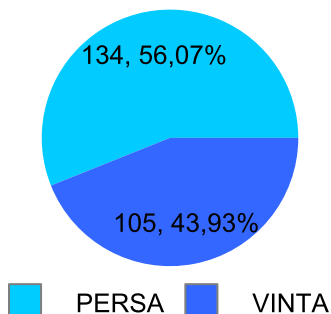

Giocatore

TUONO

Vinte/Perse