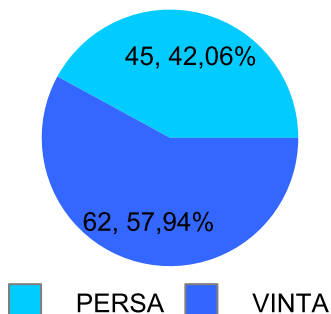

Giocatore

GIAMPY

Vinte/Perse