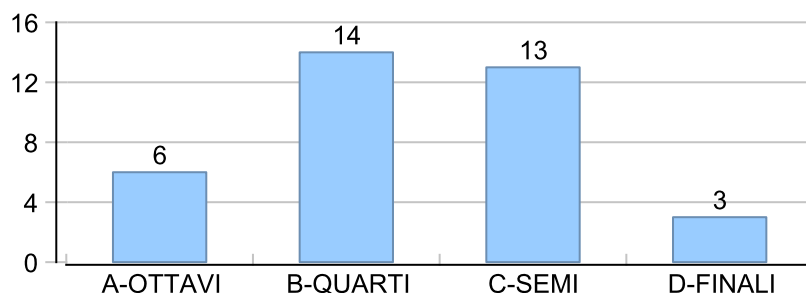

Risultati Tornei

Data	Giocatore	Avversario	Risultato	Esito	Tipo Partita	Tipo Torneo	Turno	Anno
23/ott/2013	MAX	MINO	64/46	PAREGGIO	SFI	QDC_CAMP		2013
31/ott/2013	MAX	MINO	61/46/33	PAREGGIO	SFI	QDC_CAMP		2013
04/nov/2013	MAX	CAP	57/45	PAREGGIO	SFI	QDC_CAMP		2013
08/nov/2013	MAX	MINO	62/67/11	PAREGGIO	SFI	QDC_CAMP		2013
25/nov/2013	FABS	MAX	63/61	FABS	SFI	QDC_CAMP		2013
17/dic/2013	ALE	MAX	61/64	ALE	ED	QDC_CAMP	SEMI	2013
07/gen/2014	MAX	CAP	63/46/10-7	MAX	ED	QDC_CAMP	FINALINA	2013
13/feb/2014	MAX	ANDY	61/62	MAX	SFI	QDC_CAMP		2014
11/mar/2014	MAX	RIO	61/32 rit.	MAX	SFI	QDC_CAMP		2014
19/mar/2014	TIGRE	MAX	62/61	TIGRE	SFI	QDC_CAMP		2014
21/mar/2014	MAX	DANY	60/62	MAX	SFI	QDC_CAMP		2014
31/mar/2014	MAX	VALE	60/60	MAX	SFI	QDC_CAMP		2014
11/apr/2014	MAX	MINO	64/63	MAX	SFI	QDC_CAMP		2014
09/mag/2014	FRIDGE	MAX	46/63/10-3	FRIDGE	SFI	QDC_CAMP		2014
26/mag/2014	MAX	SARTO	62/60	MAX	SFI	QDC_CAMP		2014
04/lug/2014	MAX	MARINE	62/61	MAX	ED	QDC_CAMP	OTTAVI	2014
08/set/2014	MAX	NONNO	61/60	MAX	ED	QDC_CAMP	QUARTI	2014
10/set/2014	MAX	TIGRE	46/75/10-6	MAX	ED	QDC_CAMP	SEMI	2014
15/set/2014	CAP	MAX	62/63	CAP	ED	QDC_CAMP	FINALE	2014
11/ott/2014	MAX	CARICA	61/62	MAX	ED	QF	QUARTI	2014
23/ott/2014	FRIDGE	MAX	75/63	FRIDGE	ED	QF	SEMI	2014
29/dic/2014	MAX	SARTO	60/61	MAX	SFI	QDC_CAMP		2014
26/gen/2015	MAX	ZENGH	61/64	MAX	SFI	QDC_CAMP		2015
28/gen/2015	MAX	CRAZY_HORSE	60/61	MAX	SFI	QDC_CAMP		2015
04/mar/2015	MAX	RAFA	61/62	MAX	SFI	QDC_CAMP		2015
02/apr/2015	MAX	DJ	62/61	MAX	SFI	QDC_CAMP		2015
27/apr/2015	MAX	VALE	61/64	MAX	SFI	QDC_CAMP		2015
02/mag/2015	MAX	SERRAGOSTA	61/63	MAX	SFI	QDC_CAMP		2015
04/mag/2015	DOOR	MAX	60/46/10-8	DOOR	SFI	QDC_CAMP		2015
08/mag/2015	MAX	MINO	61/62	MAX	SFI	QDC_CAMP		2015