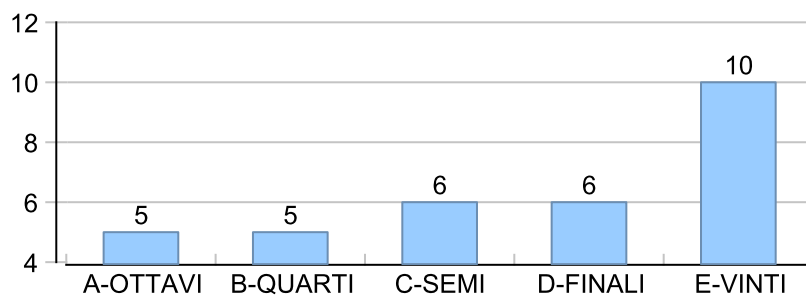

Risultati Tornei

Data	Giocatore	Avversario	Risultato	Esito	Tipo Partita	Tipo Torneo	Turno	Anno
20/apr/2019	SANTO	MASSA	4/5 1/5	MASSA	SFI	QDC_CAMP		2019
29/apr/2019	CICCIO	MASSA	5/3 5/1	CICCIO	SFI	QDC_CAMP		2019
30/apr/2019	MASSA	DEKY	4/5 5/0 5/3	MASSA	SFI	QDC_CAMP		2019
03/giu/2019	MASSA	DEKY	53/52	MASSA	ED	QDC_CAMP	OTTAVI	2019
13/giu/2019	FRIDGE	MASSA	51/52	FRIDGE	ED	QDC_CAMP	QUARTI	2019
08/lug/2019	MASSA	DEKY	51/51	MASSA	ED	QDC_2	QUARTI	2019
09/lug/2019	MASSA	COLIBRY	P.R.	MASSA	ED	QMC	OTTAVI	2019
11/lug/2019	MASSA	CORAL_BAY	51/52	MASSA	ED	QDC_2	SEMI	2019
13/lug/2019	MASSA	CRAZY_HORSE	51/52	MASSA	ED	QMC	QUARTI	2019
15/lug/2019	MASSA	TIGRE	P.R.	MASSA	ED	QDC_2	FINALE	2019
24/lug/2019	MASSA	TORE	54/54	MASSA	ED	QMC	SEMI	2019
02/ago/2019	MASSA	MAX	51/51	MASSA	ED	QMC	FINALE	2019
16/set/2019	MASSA	SHARK	5/2 5/0	MASSA	SFI	QDC_CAMP		2019
21/set/2019	MASSA	ROSS	5/2 5/0	MASSA	SFI	QDC_CAMP		2019
23/set/2019	MASSA	MEC	5/0 5/1	MASSA	SFI	QDC_CAMP		2019
25/set/2019	MASSA	BIONDO	5/2 5/2	MASSA	SFI	QDC_CAMP		2019
25/set/2019	MASSA	BIONDO	52/52	MASSA	ED	QMS	OTTAVI	2019
09/ott/2019	LEONE	MASSA	0/5 1/5	MASSA	SFI	QDC_CAMP		2019
12/ott/2019	MASSA	TORE	50/52	MASSA	ED	QMS	QUARTI	2019
12/ott/2019	MASSA	TORE	5/0 5/2	MASSA	SFI	QDC_CAMP		2019
14/ott/2019	MASSA	AMICO_MIO	5/1 5/1	MASSA	SFI	QDC_CAMP		2019
30/ott/2019	MASSA	FRIDGE	54/52	MASSA	ED	QMS	SEMI	2019
30/ott/2019	FRIDGE	MASSA	4/5 2/5	MASSA	SFI	QDC_CAMP		2019
01/nov/2019	MASSA	CICCIO	4/5 3/5	CICCIO	SFI	QDC_CAMP		2019
01/nov/2019	CICCIO	MASSA	54/53	CICCIO	ED	QMS	FINALE	2019
05/nov/2019	MASSA	VALE	5/1 5/1	MASSA	SFI	QDC_CAMP		2019
08/nov/2019	TUONO	MASSA	3/5 0/5	MASSA	SFI	QDC_CAMP		2019
09/nov/2019	MASSA	DEKY	5/1 3/5 5/2	MASSA	SFI	QDC_CAMP		2019
12/nov/2019	MASSA	ROBB	5/2 5/1	MASSA	SFI	QDC_CAMP		2019
16/nov/2019	FRASILE	MASSA	1/5 1/5	MASSA	SFI	QDC_CAMP		2019