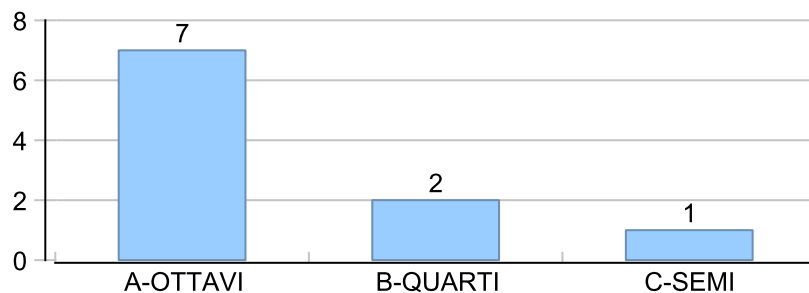

Risultati Tornei

Data	Giocatore	Avversario	Risultato	Esito	Tipo Partita	Tipo Torneo	Turno	Anno
08/feb/2018	MASSA	VALE	3/5 5/3 12-14	VALE	SFI	QDC_CAMP		2018
17/feb/2018	GIAMPY	VALE	5/4 5/3	GIAMPY	SFI	QDC_CAMP		2018
02/mar/2018	VALE	ZENGH	5/2 5/3	VALE	SFI	QDC_CAMP		2018
08/mar/2018	CAT	VALE	4/5 5/4 1-7	VALE	SFI	QDC_CAMP		2018
12/mar/2018	MAX	VALE	5/2 4/5 8-6	MAX	SFI	QDC_CAMP		2018
14/mar/2018	CAP	VALE	4/5 5/0 4-7	VALE	SFI	QDC_CAMP		2018
20/mar/2018	VALE	DANY	5/1 5/3	VALE	SFI	QDC_CAMP		2018
05/apr/2018	TUONO	VALE	3/5 2/5	VALE	SFI	QDC_CAMP		2018
12/apr/2018	SANTO	VALE	5/2 5/0	SANTO	SFI	QDC_CAMP		2018
16/apr/2018	MIX	VALE	2/5 4/5	VALE	SFI	QDC_CAMP		2018
21/apr/2018	CRAZY_HORSE	VALE	4/5 4/5	VALE	SFI	QDC_CAMP		2018
26/apr/2018	VALE	SERRAGOSTA	5/3 5/3	VALE	SFI	QDC_CAMP		2018
17/mag/2018	SUPER_BRAT	VALE	53/54	SUPER_BRAT	ED	QDC_CAMP	OTTAVI	2018
18/set/2018	VALE	GIORGIO	2/5 5/2 5/3	VALE	SFI	QDC_CAMP		2018
28/set/2018	VALE	AMICO_MIO	5/0 5/2	VALE	SFI	QDC_CAMP		2018
01/ott/2018	ROBB	VALE	3/5 5/3 5/4	ROBB	SFI	QDC_CAMP		2018
09/ott/2018	SHARK	VALE	0/5 1/5	VALE	SFI	QDC_CAMP		2018
15/ott/2018	MAX	VALE	5/1 5/0	MAX	SFI	QDC_CAMP		2018
18/ott/2018	NONNO	VALE	3/5 5/2 3/5	VALE	SFI	QDC_CAMP		2018
24/ott/2018	LEONE	VALE	4/5 3/5	VALE	SFI	QDC_CAMP		2018
26/ott/2018	VALE	MINO	1/5 5/4 1/5	MINO	SFI	QDC_CAMP		2018
31/ott/2018	VALE	LANCE	3/5 5/4 3/5	LANCE	SFI	QDC_CAMP		2018
06/nov/2018	CICCIO	VALE	5/1 5/2	CICCIO	SFI	QDC_CAMP		2018
09/nov/2018	VALE	DEKY	5/3 4/5 1/5	DEKY	SFI	QDC_CAMP		2018
16/nov/2018	DANY	VALE	5/4 5/4	DANY	SFI	QDC_CAMP		2018
21/nov/2018	MASSA	VALE	5/0 3/5 5/4	MASSA	SFI	QDC_CAMP		2018
03/dic/2018	SANTO	VALE	5/0 5/2	SANTO	SFI	QDC_CAMP		2018
06/dic/2018	TIGRE	VALE	5/0 5/4	TIGRE	SFI	QDC_CAMP		2018
21/dic/2018	TUONO	VALE	1/5 4/5	VALE	SFI	QDC_CAMP		2018
11/gen/2019	VALE	ASSO	5/1 5/0	VALE	SFI	QDC_CAMP		2019