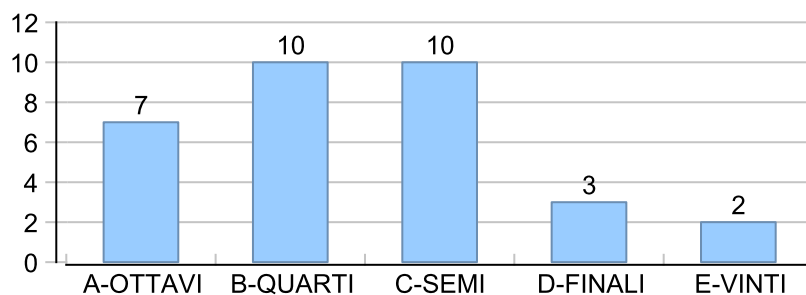

Risultati Tornei

Data	Giocatore	Avversario	Risultato	Esito	Tipo Partita	Tipo Torneo	Turno	Anno
17/dic/2013	FRIDGE	CAP	61/57/51	FRIDGE	ED	QDC_CAMP	SEMI	2013
07/gen/2014	MAX	CAP	63/46/10-7	MAX	ED	QDC_CAMP	FINALINA	2013
23/feb/2014	CAP	MARINE	63/60	CAP	SFI	QDC_CAMP		2014
23/mar/2014	SERRAGOSTA	CAP	61/36/10-5	SERRAGOSTA	SFI	QDC_CAMP		2014
26/mar/2014	CAP	GIAMPY	64/63	CAP	SFI	QDC_CAMP		2014
04/apr/2014	CAP	ZENGH	75/75	CAP	SFI	QDC_CAMP		2014
17/mag/2014	CAP	CARICA	64/64	CAP	SFI	QDC_CAMP		2014
21/mag/2014	CAP	NONNO	61/61	CAP	SFI	QDC_CAMP		2014
23/mag/2014	CAP	SANTO	62/64	CAP	SFI	QDC_CAMP		2014
28/giu/2014	CAP	CARICA	61/64	CAP	ED	QDC_CAMP	OTTAVI	2014
25/lug/2014	CAP	SERRAGOSTA	61/63	CAP	ED	QDC_CAMP	QUARTI	2014
10/set/2014	CAP	FRIDGE	46/63/10-3	CAP	ED	QDC_CAMP	SEMI	2014
15/set/2014	CAP	MAX	62/63	CAP	ED	QDC_CAMP	FINALE	2014
24/ott/2014	CAP	MARINE	46/62/10-2	CAP	ED	QF	QUARTI	2014
14/nov/2014	CAP	TIGRE	75/46/10-8	CAP	ED	QF	SEMI	2014
19/nov/2014	CAP	FRIDGE	76/62	CAP	ED	QF	FINALE	2014
22/gen/2015	CAP	TIGRE	46/64/10-5	CAP	SFI	QDC_CAMP		2015
12/mar/2015	CAP	SANTO	64/62	CAP	SFI	QDC_CAMP		2015
15/apr/2015	LEONE	CAP	76/63	LEONE	SFI	QDC_CAMP		2015
27/apr/2015	CAP	RIO	62/60	CAP	SFI	QDC_CAMP		2015
30/apr/2015	CAP	PROF	63/63	CAP	SFI	QDC_CAMP		2015
04/mag/2015	CAP	ANDY	62/62	CAP	SFI	QDC_CAMP		2015
06/mag/2015	CAP	BIONDO	63/75	CAP	SFI	QDC_CAMP		2015
08/mag/2015	CAP	DANY	60/63	CAP	SFI	QDC_CAMP		2015
15/mag/2015	CAP	CARICA	64/57/10-7	CAP	SFI	QDC_CAMP		2015
25/mag/2015	CORAL_BAY	CAP	63/57/12-10	CORAL_BAY	SFI	QDC_CAMP		2015
06/lug/2015	CAP	SARTO	61/63	CAP	ED	QDC_CAMP	OTTAVI	2015
28/lug/2015	CAP	FRIDGE	46/64/10-7	CAP	ED	QDC_CAMP	QUARTI	2015
05/set/2015	DOOR	CAP	P.R.	DOOR	ED	QDC_CAMP	SEMI	2015
09/gen/2016	CAP	GIAMPY	60/61	CAP	SFI	QDC_CAMP		2016