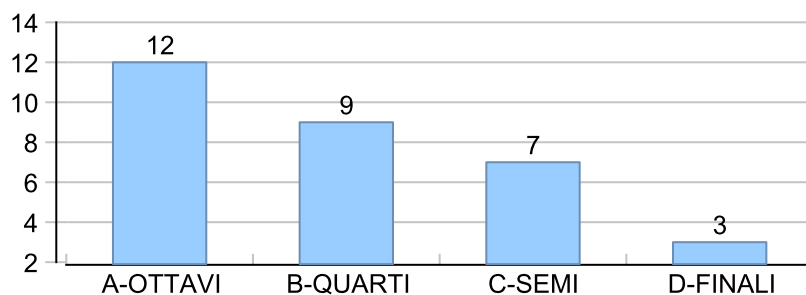

Risultati Tornei

Data	Giocatore	Avversario	Risultato	Esito	Tipo Partita	Tipo Torneo	Turno	Anno
07/nov/2021	AMICO_MIO	BIONDO	3/5 2/5	BIONDO	SFI	QDC_CAMP		2021
10/nov/2021	FRIDGE	BIONDO	5/2 5/4	FRIDGE	SFI	QDC_CAMP		2021
22/nov/2021	MEC	BIONDO	1/5 1/5	BIONDO	SFI	QDC_CAMP		2021
24/nov/2021	MAX	BIONDO	5/1 5/1	MAX	SFI	QDC_CAMP		2021
04/dic/2021	MATS	BIONDO	5/3 5/2	MATS	ED	QF	OTTAVI	2021
10/dic/2021	BIONDO	HORUS	5/0 5/0	BIONDO	SFI	QDC_CAMP		2021
17/dic/2021	SPEEDY	BIONDO	3/5 4/5	BIONDO	SFI	QDC_CAMP		2021
22/dic/2021	CICCIO	BIONDO	5/2 1/5 5/3	CICCIO	SFI	QDC_CAMP		2021
02/gen/2022	LEOPARDO	BIONDO	0/5 0/5	BIONDO	SFI	QDC_CAMP		2022
05/gen/2022	LEONE	BIONDO	3/5 4/5	BIONDO	SFI	QDC_CAMP		2022
22/gen/2022	BIONDO	COLIBRY	1/5 5/1 5/2	BIONDO	SFI	QDC_CAMP		2022
28/gen/2022	BIONDO	COLIBRY	1/5 5/1 5/3	BIONDO	ED	WINTER	OTTAVI	2021
31/gen/2022	AL	BIONDO	2/5 4/5	BIONDO	SFI	QDC_CAMP		2022
04/feb/2022	MASSA	BIONDO	5/3 5/2	MASSA	ED	WINTER	OTTAVI	2021
09/feb/2022	COBRA	BIONDO	5/2 5/1	COBRA	SFI	QDC_CAMP		2022
18/feb/2022	NONNO	BIONDO	4/5 1/5	BIONDO	SFI	QDC_CAMP		2022
25/feb/2022	CRAZY_HORSE	BIONDO	5/2 5/4	CRAZY_HORSE	SFI	QDC_CAMP		2022
10/mar/2022	BIONDO	MICIONE	3/5 5/4 5/4	BIONDO	SFI	QDC_CAMP		2022
16/mar/2022	BIONDO	COX	5/4 5/3	BIONDO	SFI	QDC_CAMP		2022
02/apr/2022	VINZ	BIONDO	5/4 3/5 0/5	BIONDO	SFI	QDC_CAMP		2022
20/apr/2022	SHARK	BIONDO	4/5 5/4 3/5	BIONDO	SFI	QDC_CAMP		2022
29/apr/2022	SARTO	BIONDO	5/2 2/5 2/5	BIONDO	SFI	QDC_CAMP		2022
04/mag/2022	ROCCHESI	BIONDO	3/5 4/5	BIONDO	SFI	QDC_CAMP		2022
24/mag/2022	BIONDO	MASSA	P.R.	BIONDO	SFI	QDC_CAMP		2022
07/giu/2022	BIONDO	MICIONE	5/4 5/1	BIONDO	ED	QDC_CAMP	OTTAVI	2022
29/giu/2022	BIONDO	MAX	5/3 5/2	BIONDO	ED	QDC_CAMP	QUARTI	2022
07/lug/2022	CICCIO	BIONDO	5/0 5/1	CICCIO	ED	QDC_CAMP	SEMI	2022
12/set/2022	SHARK	BIONDO	3/5 4/5	BIONDO	SFI	QDC_CAMP		2022
24/set/2022	SPEEDY	BIONDO	P.R.	SPEEDY	SFI	QDC_CAMP		2022
29/set/2022	BIONDO	MASSA	5/3 5/3	BIONDO	SFI	QDC_CAMP		2022