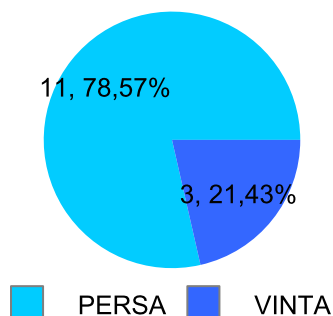

Giocatore

FRASILE

Vinte/Perse

Data	Giocatore	Avversario	Risultato	Esito	Tipo Partita	Tipo Torneo	Turno	Anno
02/set/2019	TIGRE	FRASILE	5/0 5/0	TIGRE	SFI	QDC_CAMP		2019
06/nov/2019	CICCIO	FRASILE	5/0 5/0	CICCIO	SFI	QDC_CAMP		2019
09/nov/2019	FRIDGE	FRASILE	5/1 5/0	FRIDGE	SFI	QDC_CAMP		2019
16/nov/2019	FRASILE	MASSA	1/5 1/5	MASSA	SFI	QDC_CAMP		2019
19/nov/2019	FRASILE	CORAL_BAY	3/5 2/5	CORAL_BAY	SFI	QDC_CAMP		2019
13/giu/2020	ROSS	FRASILE	5/0 5/1	ROSS	ED	QDC_CAMP	32^	2020
04/set/2020	FRASILE	NONNO	5/3 5/4	FRASILE	SFI	QDC_CAMP		2020
10/set/2020	FRASILE	COLIBRY	2/5 1/5	COLIBRY	SFI	QDC_CAMP		2020
20/set/2020	FRASILE	SHARK	3/5 5/3 5/4	FRASILE	SFI	QDC_CAMP		2020
29/set/2020	FRASILE	LANCE	5/3 4/5 4/5	LANCE	SFI	QDC_CAMP		2020
02/ott/2020	FRASILE	COBRA	1/5 1/5	COBRA	SFI	QDC_CAMP		2020
14/ott/2020	CICCIO	FRASILE	5/0 5/1	CICCIO	SFI	QDC_CAMP		2020
23/ott/2020	MAX	FRASILE	5/1 5/1	MAX	SFI	QDC_CAMP		2020
26/ott/2020	FRASILE	MEC	2/5 5/1 5/1	FRASILE	SFI	QDC_CAMP		2020