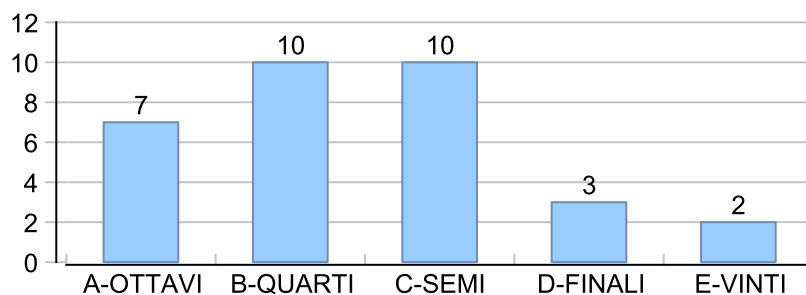

Risultati Tornei

Data	Giocatore	Avversario	Risultato	Esito	Tipo Partita	Tipo Torneo	Turno	Anno
08/nov/2019	CAP	SHARK	5/0 5/0	CAP	SFI	QDC_CAMP		2019
09/nov/2019	CAP	SANTO	53/52	CAP	ED	QF	ROUND_ROBIN	2019
09/nov/2019	CAP	SANTO	5/3 5/2	CAP	SFI	QDC_CAMP		2019
14/nov/2019	CAP	LANCE	5/4 5/2	CAP	SFI	QDC_CAMP		2019
19/nov/2019	CAP	MATS	0/5 2/5	MATS	SFI	QDC_CAMP		2019
27/nov/2019	TIGRE	CAP	52/51	TIGRE	ED	QF	ROUND_ROBIN	2019
03/dic/2019	FRIDGE	CAP	4/5 5/2 4/5	CAP	SFI	QDC_CAMP		2019
12/dic/2019	CAP	LEONE	5/0 5/0	CAP	SFI	QDC_CAMP		2019
18/dic/2019	TUONO	CAP	5/3 0/5 2/5	CAP	SFI	QDC_CAMP		2019
30/dic/2019	CAP	ROSS	5/2 5/2	CAP	SFI	QDC_CAMP		2019
31/dic/2019	CAP	MEC	5/3 5/3	CAP	SFI	QDC_CAMP		2019
17/gen/2020	CAP	ROSS	54/52	CAP	ED	WINTER	OTTAVI	2020
30/gen/2020	CAP	DEKY	53/52	CAP	ED	WINTER	QUARTI	2020
04/feb/2020	CAP	DANY	5/1 4/5 5/0	CAP	SFI	QDC_CAMP		2020
07/feb/2020	CAP	BOSS	3/5 2/5	BOSS	SFI	QDC_CAMP		2020
07/feb/2020	BOSS	CAP	53/52	BOSS	ED	WINTER	SEMI	2020
29/feb/2020	CORAL_BAY	CAP	5/1 5/3	CORAL_BAY	SFI	QDC_CAMP		2020
15/lug/2020	CAP	CRAZY_HORSE	54/52	CAP	ED	QDC_CAMP	OTTAVI	2020
07/ago/2020	CICCIO	CAP	5/2 0/5 5/2	CICCIO	SFI	QDC_CAMP		2020
14/ago/2020	CAP	TUONO	5/0 5/2	CAP	SFI	QDC_CAMP		2020
23/ago/2020	CAP	LUPIN	5/3 5/1	CAP	SFI	QDC_CAMP		2020
25/ago/2020	CAP	TORE	5/4 5/0	CAP	SFI	QDC_CAMP		2020
27/ago/2020	CAP	BIONDO	5/2 5/2	CAP	SFI	QDC_CAMP		2020
03/set/2020	FRIDGE	CAP	51/54	FRIDGE	ED	QDC_CAMP	QUARTI	2020
18/set/2020	CAP	CRAZY_HORSE	54/52	CAP	ED	QDC_2	QUARTI	2020
30/set/2020	MAX	CAP	52/15/54	MAX	ED	QDC_2	SEMI	2020
01/ott/2020	CAP	ZENGH	5/1 5/2	CAP	SFI	QDC_CAMP		2020
02/ott/2020	CAP	AMICO_MIO	5/0 4/5 5/0	CAP	SFI	QDC_CAMP		2020
05/ott/2020	CAP	LANCE	5/3 5/3	CAP	SFI	QDC_CAMP		2020
10/ott/2020	CAP	GUARO	5/0 5/2	CAP	SFI	QDC_CAMP		2020