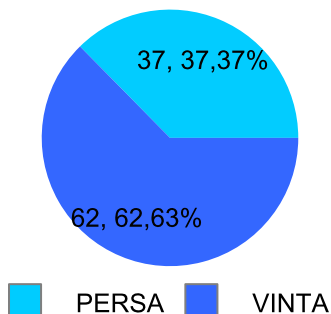

Giocatore

MATS

Vinte/Perse