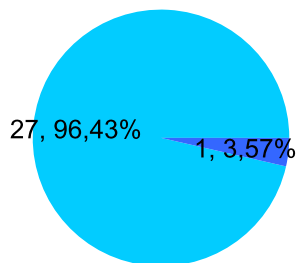

Giocatore

TURKEY

Vinte/Perse

■ PERSA ■ VINTA

Data	Giocatore	Avversario	Risultato	Esito	Tipo Partita	Tipo Torneo	Turno	Anno
12/set/2022	GUARO	TURKEY	5/3 5/3	GUARO	SFI	QDC_CAMP		2022
20/set/2022	MATS	TURKEY	5/0 5/0	MATS	SFI	QDC_CAMP		2022
29/set/2022	VINZ	TURKEY	5/0 5/0	VINZ	SFI	QDC_CAMP		2022
01/ott/2022	AMICO_MIO	TURKEY	5/1 5/1	AMICO_MIO	SFI	QDC_CAMP		2022
17/ott/2022	ROCCHESI	TURKEY	5/0 5/0	ROCCHESI	SFI	QDC_CAMP		2022
21/ott/2022	TUONO	TURKEY	5/0 5/0	TUONO	SFI	QDC_CAMP		2022
27/ott/2022	CAP	TURKEY	5/0 5/0	CAP	SFI	QDC_CAMP		2022
03/nov/2022	LEOPARDO	TURKEY	4/5 5/4 5/0	LEOPARDO	SFI	QDC_CAMP		2022
19/nov/2022	FRIDGE	TURKEY	P.R.	FRIDGE	SFI	QDC_CAMP		2022
27/nov/2022	COBRA	TURKEY	P.R.	COBRA	SFI	QDC_CAMP		2022
05/dic/2022	TURKEY	BIONDO	ANN.		SFI	QDC_CAMP		2022
06/dic/2022	NONNO	TURKEY	2/5 5/3 1/5	TURKEY	SFI	QDC_CAMP		2022
16/dic/2022	MASSA	TURKEY	5/0 5/2	MASSA	SFI	QDC_CAMP		2022
25/dic/2022	CRAZY_HORSE	TURKEY	5/1 5/1	CRAZY_HORSE	SFI	QDC_CAMP		2022
18/gen/2023	MICIONE	TURKEY	5/0 5/0	MICIONE	SFI	QDC_CAMP		2023
19/gen/2023	SANTO	TURKEY	5/0 5/1	SANTO	SFI	QDC_CAMP		2023
30/gen/2023	VALE	TURKEY	5/2 5/1	VALE	SFI	QDC_CAMP		2023
10/feb/2023	CORAL_BAY	TURKEY	5/0 5/0	CORAL_BAY	SFI	QDC_CAMP		2023
25/feb/2023	TORE	TURKEY	5/2 5/0	TORE	SFI	QDC_CAMP		2023
27/feb/2023	MAX	TURKEY	5/1 5/0	MAX	SFI	QDC_CAMP		2023
11/mar/2023	MANU	TURKEY	5/0 5/0	MANU	SFI	QDC_CAMP		2023
16/mar/2023	COLIBRY	TURKEY	5/0 5/0	COLIBRY	SFI	QDC_CAMP		2023
21/mar/2023	TURKEY	MEC	ANN.		SFI	QDC_CAMP		2023
04/apr/2023	SPEEDY	TURKEY	5/1 5/2	SPEEDY	SFI	QDC_CAMP		2023
15/apr/2023	TIGRE	TURKEY	5/0 5/0	TIGRE	SFI	QDC_CAMP		2023
30/apr/2023	AL	TURKEY	P.R.	AL	SFI	QDC_CAMP		2023
08/mag/2023	SHARK	TURKEY	N.A.		SFI	QDC_CAMP		2023
16/mag/2023	BRADIPO	TURKEY	N.A.		SFI	QDC_CAMP		2023