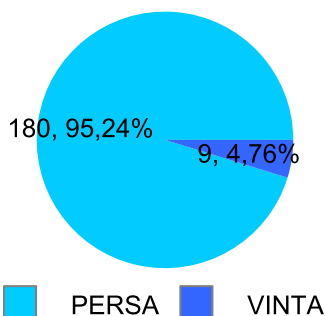

Giocatore

MEC

Vinte/Perse