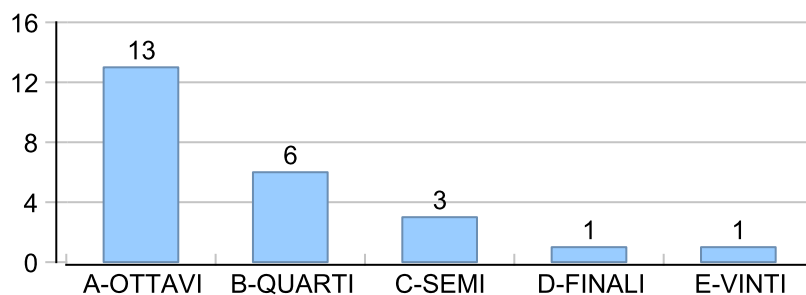

Risultati Tornei

Data	Giocatore	Avversario	Risultato	Esito	Tipo Partita	Tipo Torneo	Turno	Anno
23/mar/2018	TUONO	TORE	2/5 5/2 4-7	TORE	SFI	QDC_CAMP		2018
24/mar/2018	TUONO	BIONDO	5/0 2/5 3-7	BIONDO	SFI	QDC_CAMP		2018
05/apr/2018	TUONO	VALE	3/5 2/5	VALE	SFI	QDC_CAMP		2018
10/mag/2018	TUONO	LEONE	35/54/7-4	TUONO	ED	QDC_2	OTTAVI	2018
31/mag/2018	TUONO	ZENGH	53/35/7-5	TUONO	ED	QDC_2	QUARTI	2018
07/giu/2018	TORE	TUONO	51/51	TORE	ED	QDC_2	SEMI	2018
29/giu/2018	SANTO	TUONO	43/42	SANTO	ED	QDC_SUMMER	OTTAVI	2018
17/set/2018	MEC	TUONO	2/5 3/5	TUONO	SFI	QDC_CAMP		2018
26/set/2018	TUONO	PROF	5/2 5/1	TUONO	SFI	QDC_CAMP		2018
28/set/2018	TUONO	LEONE	5/2 5/4	TUONO	SFI	QDC_CAMP		2018
30/set/2018	FRIDGE	TUONO	5/0 5/3	FRIDGE	SFI	QDC_CAMP		2018
10/ott/2018	TUONO	GIAMPY	1/5 5/4 4/5	GIAMPY	SFI	QDC_CAMP		2018
13/ott/2018	TUONO	SHARK	5/0 5/0	TUONO	SFI	QDC_CAMP		2018
20/ott/2018	TUONO	DOCTOR	1/5 4/5	DOCTOR	SFI	QDC_CAMP		2018
24/ott/2018	TUONO	MIX	5/4 4/5 4/5	MIX	SFI	QDC_CAMP		2018
26/ott/2018	TUONO	MAX	5/4 2/5 3/5	MAX	SFI	QDC_CAMP		2018
03/nov/2018	TUONO	CRAZY_HORSE	3/5 4/5	CRAZY_HORSE	SFI	QDC_CAMP		2018
07/nov/2018	TUONO	CAP	4/5 3/5	CAP	SFI	QDC_CAMP		2018
12/nov/2018	TUONO	SERRAGOSTA	2/5 3/5	SERRAGOSTA	SFI	QDC_CAMP		2018
16/nov/2018	TUONO	TIGRE	2/5 2/5	TIGRE	SFI	QDC_CAMP		2018
17/nov/2018	FRIDGE	TUONO	51/51	FRIDGE	ED	QF	OTTAVI	2018
19/nov/2018	MASSA	TUONO	5/1 5/0	MASSA	SFI	QDC_CAMP		2018
24/nov/2018	TUONO	COLIBRY	5/4 5/2	TUONO	SFI	QDC_CAMP		2018
07/dic/2018	TUONO	BIONDO	5/2 5/1	TUONO	SFI	QDC_CAMP		2018
09/dic/2018	TUONO	CORAL_BAY	3/5 3/5	CORAL_BAY	SFI	QDC_CAMP		2018
21/dic/2018	TUONO	VALE	1/5 4/5	VALE	SFI	QDC_CAMP		2018
11/gen/2019	TUONO	SANTO	3/5 2/5	SANTO	SFI	QDC_CAMP		2019
13/gen/2019	TUONO	MINO	5/1 5/3	TUONO	SFI	QDC_CAMP		2019
19/gen/2019	TUONO	AMICO_MIO	5/0 5/0	TUONO	SFI	QDC_CAMP		2019
26/gen/2019	TUONO	AVV77	5/4 5/2	TUONO	SFI	QDC_CAMP		2019