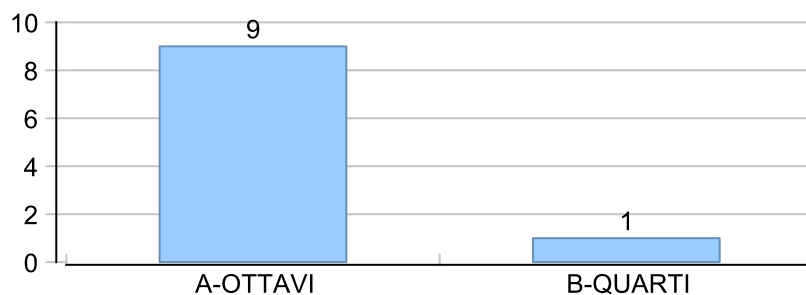

Risultati Tornei

Data	Giocatore	Avversario	Risultato	Esito	Tipo Partita	Tipo Torneo	Turno	Anno
27/ott/2023	MAXIMO	MEC	P.R.	MAXIMO	SFI	QDC_CAMP		2023
02/nov/2023	MEC	COBRA	0/5 0/5	COBRA	SFI	QDC_CAMP		2023
09/nov/2023	ROCCHESE	MEC	5/1 5/0	ROCCHESE	SFI	QDC_CAMP		2023
10/nov/2023	MAX	MEC	5/0 5/0	MAX	SFI	QDC_CAMP		2023
16/nov/2023	BISCIONE	MEC	5/1 5/2	BISCIONE	SFI	QDC_CAMP		2023
06/dic/2023	MEC	BIONDO	1/5 0/5	BIONDO	SFI	QDC_CAMP		2023
15/dic/2023	PUPILLO	MEC	P.R.	PUPILLO	SFI	QDC_CAMP		2023
22/dic/2023	SPIRO	MEC	P.R.	SPIRO	SFI	QDC_CAMP		2023
29/dic/2023	TALL	MEC	P.R.	TALL	SFI	QDC_CAMP		2023