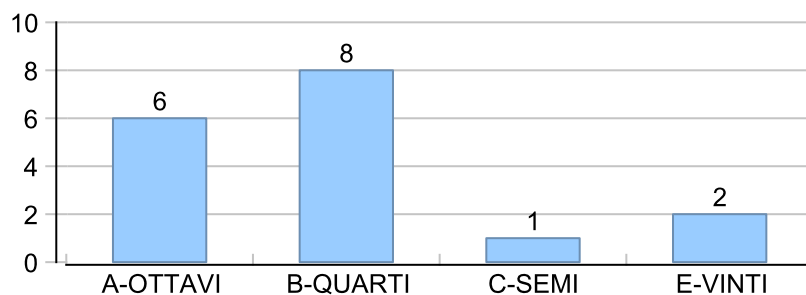

Risultati Tornei

Data	Giocatore	Avversario	Risultato	Esito	Tipo Partita	Tipo Torneo	Turno	Anno
23/ott/2022	CORAL_BAY	TIGRE	5/0 1/5 5/1	CORAL_BAY	SFI	QDC_CAMP		2022
01/nov/2022	FRIDGE	CORAL_BAY	4/5 5/2 3/5	CORAL_BAY	SFI	QDC_CAMP		2022
11/nov/2022	AL	CORAL_BAY	ANN.		SFI	QDC_CAMP		2022
17/nov/2022	CORAL_BAY	SPEEDY	5/4 5/1	CORAL_BAY	SFI	QDC_CAMP		2022
24/nov/2022	CORAL_BAY	COLIBRY	5/2 5/1	CORAL_BAY	ED	QF	OTTAVI	2022
27/nov/2022	CORAL_BAY	CRAZY_HORSE	P.R.	CORAL_BAY	SFI	QDC_CAMP		2022
02/dic/2022	CORAL_BAY	MASSA	3/5 1/5	MASSA	SFI	QDC_CAMP		2022
06/dic/2022	FRIDGE	CORAL_BAY	5/2 5/0	FRIDGE	ED	QF	QUARTI	2022
12/dic/2022	CORAL_BAY	TORE	5/0 5/3	CORAL_BAY	SFI	QDC_CAMP		2022
19/dic/2022	CORAL_BAY	MICIONE	5/3 5/2	CORAL_BAY	SFI	QDC_CAMP		2022
24/dic/2022	CORAL_BAY	COLIBRY	5/0 5/2	CORAL_BAY	SFI	QDC_CAMP		2022
14/gen/2023	CORAL_BAY	MAX	5/1 3/5 5/1	CORAL_BAY	SFI	QDC_CAMP		2023
26/gen/2023	MASSA	CORAL_BAY	5/4 5/0	MASSA	ED	WINTER	QUARTI	2023
30/gen/2023	CORAL_BAY	BRADIPO	5/1 5/1	CORAL_BAY	SFI	QDC_CAMP		2023
07/feb/2023	CORAL_BAY	NONNO	5/1 5/4	CORAL_BAY	SFI	QDC_CAMP		2023
10/feb/2023	CORAL_BAY	TURKEY	5/0 5/0	CORAL_BAY	SFI	QDC_CAMP		2023
18/feb/2023	SANTO	CORAL_BAY	5/4 5/1	SANTO	SFI	QDC_CAMP		2023
04/mar/2023	MATS	CORAL_BAY	5/3 2/5 5/1	MATS	SFI	QDC_CAMP		2023
11/mar/2023	CORAL_BAY	VALE	4/5 5/0 5/0	CORAL_BAY	SFI	QDC_CAMP		2023
18/mar/2023	CORAL_BAY	MANU	5/1 5/0	CORAL_BAY	SFI	QDC_CAMP		2023
29/mar/2023	CORAL_BAY	LEOPARDO	P.R.	CORAL_BAY	SFI	QDC_CAMP		2023
31/mar/2023	CORAL_BAY	COBRA	3/5 5/1 5/4	CORAL_BAY	SFI	QDC_CAMP		2023
05/apr/2023	CORAL_BAY	BIONDO	5/2 5/4	CORAL_BAY	SFI	QDC_CAMP		2023
14/apr/2023	CORAL_BAY	SHARK	5/1 5/2	CORAL_BAY	SFI	QDC_CAMP		2023
22/apr/2023	CORAL_BAY	ROCCHESI	5/1 5/2	CORAL_BAY	SFI	QDC_CAMP		2023
08/mag/2023	CAP	CORAL_BAY	1/5 5/4 5/2	CAP	SFI	QDC_CAMP		2023
16/mag/2023	CORAL_BAY	MEC	P.R.	CORAL_BAY	SFI	QDC_CAMP		2023
14/giu/2023	MAX	CORAL_BAY	0/5 5/1 5/0	MAX	ED	QDC_CAMP	QUARTI	2023
18/set/2023	CORAL_BAY	MAXIMO	2/5 5/1 5/3	CORAL_BAY	SFI	QDC_CAMP		2023
23/set/2023	CORAL_BAY	CIP	5/0 5/0	CORAL_BAY	SFI	QDC_CAMP		2023