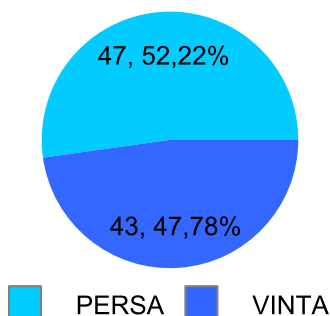

Giocatore

MIX

Vinte/Perse