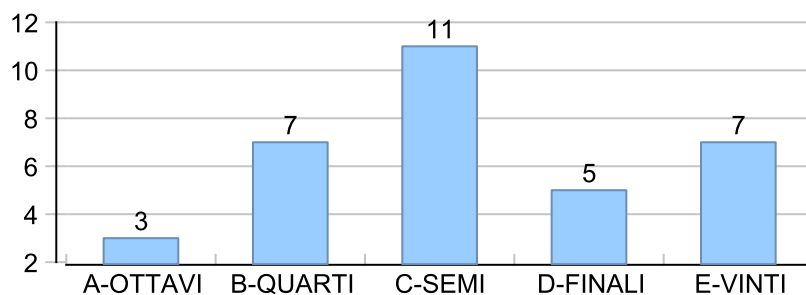

Risultati Tornei

Data	Giocatore	Avversario	Risultato	Esito	Tipo Partita	Tipo Torneo	Turno	Anno
24/mag/2013	CAP	FRIDGE	9/8	CAP	SFI	QDC_MASTER		2013
05/giu/2013	FRIDGE	MINO	9/5	FRIDGE	SFI	QDC_MASTER		2013
18/giu/2013	FRIDGE	MAX	9/7	FRIDGE	SFI	QDC_MASTER		2013
10/lug/2013	ALE	FRIDGE	9/7	ALE	ED	QF	SEMI	2013
19/lug/2013	FRIDGE	MAX	75/62	FRIDGE	SFI	QDC_CAMP		2013
21/lug/2013	FRIDGE	CAP	64/60	FRIDGE	SFI	QDC_CAMP		2013
31/lug/2013	FRIDGE	MAX	61/76	FRIDGE	SFI	QDC_CAMP		2013
01/ago/2013	FRIDGE	FABS	46/12	PAREGGIO	SFI	QDC_CAMP		2013
02/ago/2013	FRIDGE	MINO	63/62	FRIDGE	SFI	QDC_CAMP		2013
05/ago/2013	FRIDGE	FABS	46/63/44	PAREGGIO	SFI	QDC_CAMP		2013
11/ago/2013	CAP	FRIDGE	76/62	CAP	SFI	QDC_CAMP		2013
16/ago/2013	FRIDGE	CAP	64/06/63	FRIDGE	SFI	QDC_CAMP		2013
18/ago/2013	FRIDGE	CAP	64/61	FRIDGE	SFI	QDC_CAMP		2013
19/ago/2013	FRIDGE	MAX	46/62/61	FRIDGE	SFI	QDC_CAMP		2013
21/ago/2013	ALE	FRIDGE	62/36/64	ALE	SFI	QDC_CAMP		2013
23/ago/2013	FRIDGE	MAX	62/61	FRIDGE	SFI	QDC_CAMP		2013
24/ago/2013	FABS	FRIDGE	63/63	FABS	SFI	QDC_CAMP		2013
30/ago/2013	MAX	FRIDGE	67/63	PAREGGIO	SFI	QDC_CAMP		2013
05/set/2013	FRIDGE	SERRAGOSTA	62/76	FRIDGE	SFI	QDC_CAMP		2013
07/set/2013	ALE	FRIDGE	64/61	ALE	SFI	QDC_CAMP		2013
08/set/2013	ALE	FRIDGE	62/60	ALE	SFI	QDC_CAMP		2013
10/set/2013	FRIDGE	MAX	60/61	FRIDGE	SFI	QDC_CAMP		2013
16/set/2013	FRIDGE	MINO	61/60	FRIDGE	SFI	QDC_CAMP		2013
19/set/2013	MAX	FRIDGE	36/16	FRIDGE	SFI	QDC_CAMP		2013
29/set/2013	MAX	FRIDGE	64/62	FRIDGE	SFI	QDC_CAMP		2013
13/ott/2013	CAP	FRIDGE	64/16/32	PAREGGIO	SFI	QDC_CAMP		2013
15/ott/2013	ALE	FRIDGE	61/64	ALE	SFI	QDC_CAMP		2013
17/ott/2013	FRIDGE	CAP	64/63	FRIDGE	SFI	QDC_CAMP		2013
10/nov/2013	FRIDGE	MINO	76/61	FRIDGE	SFI	QDC_CAMP		2013
17/dic/2013	FRIDGE	CAP	61/57/51	FRIDGE	ED	QDC_CAMP	SEMI	2013