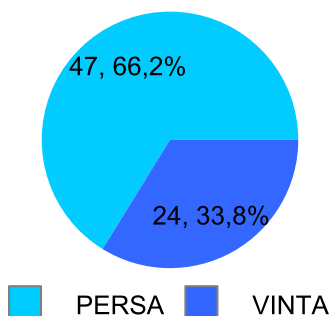

Giocatore

ROCCHESI

Vinte/Perse