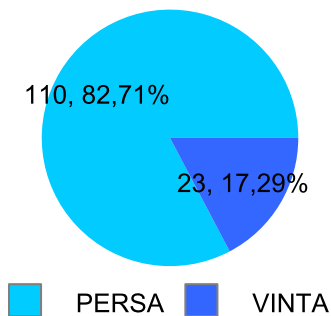

Giocatore

AMICO_MIO

Vinte/Perse