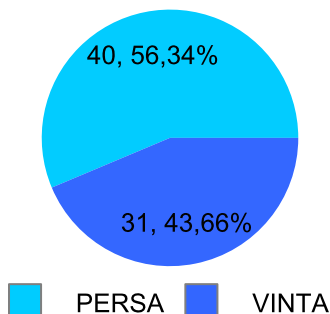

Giocatore

VINZ

Vinte/Perse