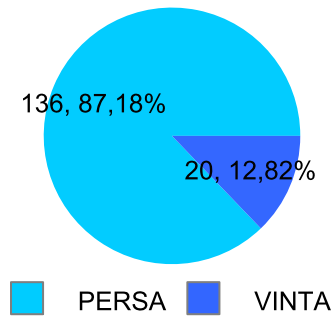

Giocatore

LEONE

Vinte/Perse