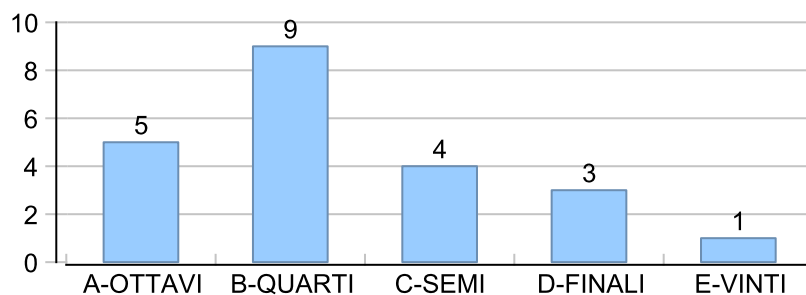

Risultati Tornei

Data	Giocatore	Avversario	Risultato	Esito	Tipo Partita	Tipo Torneo	Turno	Anno
01/set/2020	BIONDO	TIGRE	P.R.	BIONDO	ED	QDC_CAMP	QUARTI	2020
17/nov/2020	TIGRE	LANCE	5/3 5/0	TIGRE	SFI	QDC_CAMP		2020
25/nov/2020	TIGRE	AMICO_MIO	5/4 5/0	TIGRE	SFI	QDC_CAMP		2020
01/dic/2020	TIGRE	MEC	5/4 5/3	TIGRE	SFI	QDC_CAMP		2020
05/dic/2020	CRAZY_HORSE	TIGRE	5/1 5/0	CRAZY_HORSE	SFI	QDC_CAMP		2020
10/dic/2020	VALE	TIGRE	5/1 5/3	VALE	SFI	QDC_CAMP		2020
15/dic/2020	CAP	TIGRE	50/53	CAP	ED	QF	OTTAVI	2020
15/dic/2020	CAP	TIGRE	5/0 5/3	CAP	SFI	QDC_CAMP		2020
30/dic/2020	TIGRE	GUARO	5/0 5/1	TIGRE	SFI	QDC_CAMP		2020
04/gen/2021	TIGRE	HORUS	5/0 5/1	TIGRE	SFI	QDC_CAMP		2021
08/gen/2021	TUONO	TIGRE	5/4 5/0	TUONO	SFI	QDC_CAMP		2021
14/gen/2021	TIGRE	NONNO	5/1 5/0	TIGRE	SFI	QDC_CAMP		2021
24/gen/2021	TIGRE	CORAL_BAY	5/4 5/4	TIGRE	SFI	QDC_CAMP		2021
29/gen/2021	TIGRE	COBRA	5/3 5/4	TIGRE	SFI	QDC_CAMP		2021
03/feb/2021	CICCIO	TIGRE	5/1 5/2	CICCIO	ED	WINTER	OTTAVI	2021
03/feb/2021	CICCIO	TIGRE	5/1 5/2	CICCIO	SFI	QDC_CAMP		2021
08/feb/2021	TIGRE	ZENGH	5/2 4/5 4/5	ZENGH	SFI	QDC_CAMP		2021
12/feb/2021	TIGRE	MASSA	0/5 2/5	MASSA	SFI	QDC_CAMP		2021
17/feb/2021	MAX	TIGRE	5/2 5/0	MAX	SFI	QDC_CAMP		2021
24/feb/2021	TIGRE	BIONDO	1/5 1/5	BIONDO	SFI	QDC_CAMP		2021
01/mar/2021	FRIDGE	TIGRE	5/2 5/0	FRIDGE	SFI	QDC_CAMP		2021
05/mar/2021	TIGRE	TORE	5/0 5/1	TIGRE	SFI	QDC_CAMP		2021
29/apr/2021	TIGRE	SPIRO	5/2 5/1	TIGRE	SFI	QDC_CAMP		2021
04/mag/2021	ROBB	TIGRE	5/4 5/2	ROBB	SFI	QDC_CAMP		2021
10/mag/2021	TIGRE	COLIBRY	5/3 5/4	TIGRE	SFI	QDC_CAMP		2021
20/mag/2021	TIGRE	SPEEDY	5/0 5/3	TIGRE	SFI	QDC_CAMP		2021
24/mag/2021	TIGRE	LEONE	5/3 5/0	TIGRE	SFI	QDC_CAMP		2021
28/mag/2021	TIGRE	AL	5/2 5/0	TIGRE	SFI	QDC_CAMP		2021
23/giu/2021	CAP	TIGRE	5/2 5/2	CAP	ED	QDC_CAMP	OTTAVI	2021
13/set/2022	TUONO	TIGRE	5/3 4/5 5/1	TUONO	SFI	QDC_CAMP		2022