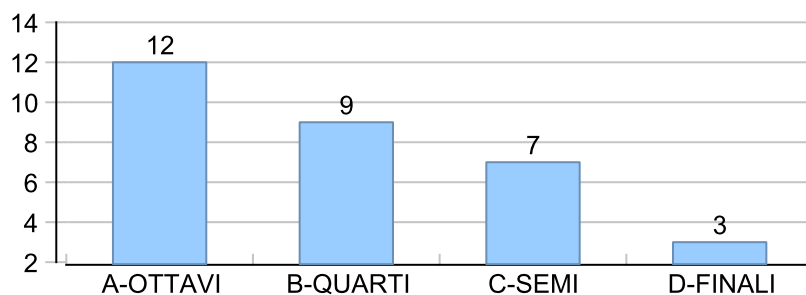

Risultati Tornei

Data	Giocatore	Avversario	Risultato	Esito	Tipo Partita	Tipo Torneo	Turno	Anno
16/nov/2016	BIONDO	MINO	9/6	BIONDO	SFI	QDC_CAMP		2016
23/nov/2016	TIP	BIONDO	9/5	TIP	SFI	QDC_CAMP		2016
09/dic/2016	BIONDO	DAMIKI	13/10	BIONDO	SFI	QDC_CAMP		2016
10/dic/2016	BIONDO	SHARK	12/3	BIONDO	SFI	QDC_CAMP		2016
17/dic/2016	BIONDO	LEONE	9/6	BIONDO	SFI	QDC_CAMP		2016
25/gen/2017	MASSA	BIONDO	9/4	MASSA	SFI	QDC_CAMP		2017
25/gen/2017	MASSA	BIONDO	9/4	MASSA	ED	QF	QUARTI	2016
01/feb/2017	BIONDO	LANCE	9/8	BIONDO	SFI	QDC_CAMP		2017
01/feb/2017	BIONDO	LANCE	9/8	BIONDO	ED	QDC_WINTER	OTTAVI	2017
08/feb/2017	BIONDO	CAP	9/8	BIONDO	SFI	QDC_CAMP		2017
15/feb/2017	FRIDGE	BIONDO	9/5	FRIDGE	SFI	QDC_CAMP		2017
27/feb/2017	CAP	BIONDO	9/8	CAP	ED	QDC_WINTER	QUARTI	2017
01/mar/2017	MAX	BIONDO	9/6	MAX	SFI	QDC_CAMP		2017
13/mar/2017	BIONDO	MAX	9/4	BIONDO	ED	QDC_SUMMER	QUARTI	2017
15/mar/2017	MINO	BIONDO	12/10	MINO	SFI	QDC_CAMP		2017
17/mar/2017	TIGRE	BIONDO	9/4	TIGRE	SFI	QDC_CAMP		2017
21/mar/2017	GIAMPY	BIONDO	9/5	GIAMPY	ED	QDC_SPRING	OTTAVI	2017
11/apr/2017	CRAZY_HORSE	BIONDO	9/8	CRAZY_HORSE	SFI	QDC_CAMP		2017
22/apr/2017	FRIDGE	BIONDO	9/4	FRIDGE	SFI	QDC_CAMP		2017
12/mag/2017	MASSA	BIONDO	9/7	MASSA	ED	QDC_CAMP	OTTAVI	2017
20/giu/2017	BIONDO	SHARK	9/2	BIONDO	ED	QDC_SUMMER	OTTAVI	2017
20/lug/2017	BIONDO	CICCIO	9/8	BIONDO	ED	QDC_SUMMER	SEMI	2017
25/lug/2017	FRIDGE	BIONDO	9/5	FRIDGE	ED	QDC_SUMMER	FINALE	2017
01/set/2017	ROBB	BIONDO	5/2 5/3	ROBB	SFI	QDC_CAMP		2017
13/set/2017	FELIX	BIONDO	4/5 5/3 7-1	FELIX	SFI	QDC_CAMP		2017
15/set/2017	CAT	BIONDO	3/5 4/5	BIONDO	SFI	QDC_CAMP		2017
19/set/2017	CAP	BIONDO	2/5 5/4 3-7	BIONDO	SFI	QDC_CAMP		2017
22/set/2017	FRIDGE	BIONDO	5/4 4/5 2-7	BIONDO	SFI	QDC_CAMP		2017
23/set/2017	FRIDGE	BIONDO	9/8	FRIDGE	ED	QDC_AUTUMN	OTTAVI	2017
02/ott/2017	ATTILA	BIONDO	0/5 3/5	BIONDO	SFI	QDC_CAMP		2017