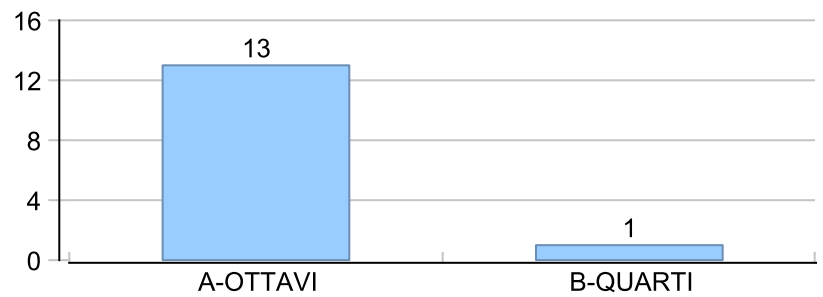

Risultati Tornei

Data	Giocatore	Avversario	Risultato	Esito	Tipo Partita	Tipo Torneo	Turno	Anno
27/nov/2021	TUONO	LANCE	5/4 5/1	TUONO	SFI	QDC_CAMP		2021
13/dic/2021	COX	LANCE	5/3 3/5 5/2	COX	SFI	QDC_CAMP		2021
24/dic/2021	AMICO_MIO	LANCE	3/5 1/5	LANCE	SFI	QDC_CAMP		2021
28/dic/2021	MEC	LANCE	3/5 1/5	LANCE	SFI	QDC_CAMP		2021
08/gen/2022	CAP	LANCE	P.R.	CAP	SFI	QDC_CAMP		2022
15/gen/2022	AL	LANCE	P.R.	AL	SFI	QDC_CAMP		2022
28/gen/2022	VINZ	LANCE	P.R.	VINZ	SFI	QDC_CAMP		2022
05/feb/2022	MASSA	LANCE	P.R.	MASSA	SFI	QDC_CAMP		2022