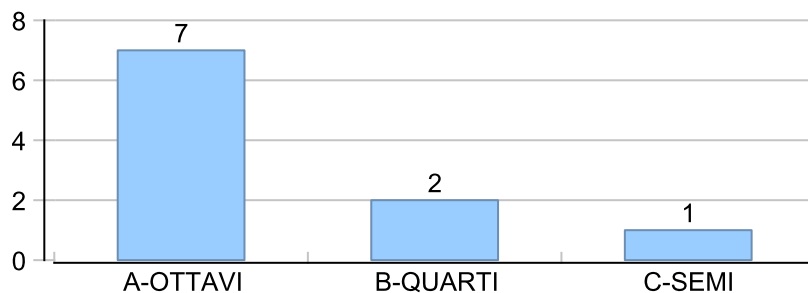

Risultati Tornei

Data	Giocatore	Avversario	Risultato	Esito	Tipo Partita	Tipo Torneo	Turno	Anno
14/gen/2017	VALE	CORAL_BAY	9/8	VALE	SFI	QDC_CAMP		2017
24/gen/2017	CICCIO	VALE	9/1	CICCIO	SFI	QDC_CAMP		2017
30/gen/2017	GIAMPY	VALE	9/4	GIAMPY	SFI	QDC_CAMP		2017
13/feb/2017	CICCIO	VALE	9/2	CICCIO	ED	QDC_WINTER	OTTAVI	2017
20/feb/2017	CRAZY_HORSE	VALE	11/8	CRAZY_HORSE	SFI	QDC_CAMP		2017
23/feb/2017	VALE	TUONO	10/9	VALE	SFI	QDC_CAMP		2017
01/mar/2017	VALE	MEC	61/62	VALE	SFI	QDC_CAMP		2017
13/mar/2017	FRIDGE	VALE	64/60	FRIDGE	SFI	QDC_CAMP		2017
16/mar/2017	VALE	SELVY	9/4	VALE	SFI	QDC_CAMP		2017
29/mar/2017	MAX	VALE	9/2	MAX	ED	QDC_SPRING	OTTAVI	2017
19/apr/2017	VALE	DJ	9/7	VALE	SFI	QDC_CAMP		2017
30/apr/2017	VALE	CAT	12/3	VALE	SFI	QDC_CAMP		2017
17/mag/2017	CAP	VALE	9/5	CAP	ED	QDC_CAMP	OTTAVI	2017
27/giu/2017	CAP	VALE	9/4	CAP	ED	QDC_SUMMER	OTTAVI	2017
06/set/2017	MAC_BRAT	VALE	3/5 1/5	VALE	SFI	QDC_CAMP		2017
13/set/2017	VALE	ROBB	1/5 4/5	ROBB	SFI	QDC_CAMP		2017
21/set/2017	VALE	PROF	4/5 5/2 5-7	PROF	SFI	QDC_CAMP		2017
03/ott/2017	LEONE	VALE	2/5 4/5	VALE	SFI	QDC_CAMP		2017
13/ott/2017	TORE	VALE	5/3 2/5 0-7	VALE	SFI	QDC_CAMP		2017
18/ott/2017	TIGRE	VALE	5/0 5/2	TIGRE	SFI	QDC_CAMP		2017
25/ott/2017	VALE	AVV77	5/1 3/5 7-5	VALE	SFI	QDC_CAMP		2017
30/ott/2017	SUPER_BRAT	VALE	5/2 5/1	SUPER_BRAT	SFI	QDC_CAMP		2017
24/nov/2017	VALE	DIDI	5/3 5/3	VALE	SFI	QDC_CAMP		2017
28/nov/2017	VALE	MEC	5/0 5/0	VALE	SFI	QDC_CAMP		2017
06/dic/2017	MINO	VALE	3/5 3/5	VALE	SFI	QDC_CAMP		2017
13/dic/2017	FRIDGE	VALE	5/3 5/4	FRIDGE	SFI	QDC_CAMP		2017
15/gen/2018	SHARK	VALE	3/5 4/5	VALE	SFI	QDC_CAMP		2018
23/gen/2018	LANCE	VALE	2/5 5/1 9-7	LANCE	SFI	QDC_CAMP		2018
26/gen/2018	TORE	VALE	52/15/11-9	TORE	ED	QDC_WINTER	SEDICESIMI	2018
30/gen/2018	VALE	DJ	5/1 5/4	VALE	SFI	QDC_CAMP		2018