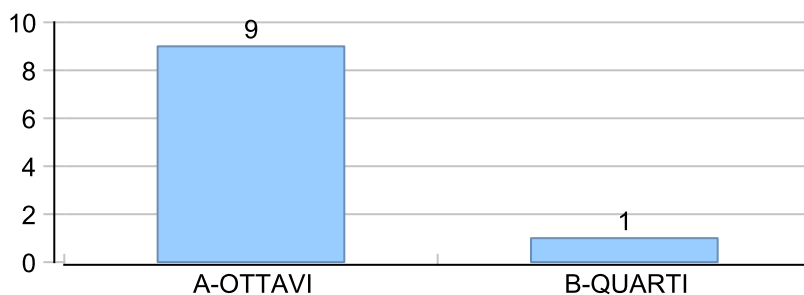

Risultati Tornei

Data	Giocatore	Avversario	Risultato	Esito	Tipo Partita	Tipo Torneo	Turno	Anno
04/ott/2018	SHARK	COLIBRY	2/5 3/5	COLIBRY	SFI	QDC_CAMP		2018
15/ott/2018	MASSA	COLIBRY	5/1 3/5 5/2	MASSA	SFI	QDC_CAMP		2018
02/nov/2018	TORE	COLIBRY	5/2 5/0	TORE	SFI	QDC_CAMP		2018
07/nov/2018	MAX	COLIBRY	5/0 5/1	MAX	SFI	QDC_CAMP		2018
10/nov/2018	LANCE	COLIBRY	5/2 5/2	LANCE	SFI	QDC_CAMP		2018
13/nov/2018	CICCIO	COLIBRY	5/1 5/3	CICCIO	SFI	QDC_CAMP		2018
21/nov/2018	GIAMPY	COLIBRY	5/4 5/1	GIAMPY	SFI	QDC_CAMP		2018
24/nov/2018	TUONO	COLIBRY	5/4 5/2	TUONO	SFI	QDC_CAMP		2018
30/nov/2018	ROBB	COLIBRY	5/3 5/3	ROBB	SFI	QDC_CAMP		2018
09/feb/2019	TIGRE	COLIBRY	5/4 5/3	TIGRE	SFI	QDC_CAMP		2019
17/feb/2019	FRIDGE	COLIBRY	5/1 5/1	FRIDGE	SFI	QDC_CAMP		2019
03/mar/2019	CORAL_BAY	COLIBRY	5/2 5/0	CORAL_BAY	SFI	QDC_CAMP		2019
09/mar/2019	SANTO	COLIBRY	5/1 5/3	SANTO	SFI	QDC_CAMP		2019
23/mar/2019	ASSO	COLIBRY	3/5 5/0 5/3	ASSO	SFI	QDC_CAMP		2019
31/mar/2019	CRAZY_HORSE	COLIBRY	5/4 5/3	CRAZY_HORSE	SFI	QDC_CAMP		2019
02/apr/2019	MINO	COLIBRY	3/5 3/5	COLIBRY	SFI	QDC_CAMP		2019
07/apr/2019	SERRAGOSTA	COLIBRY	5/1 5/4	SERRAGOSTA	SFI	QDC_CAMP		2019
10/apr/2019	COLIBRY	AMICO_MIO	5/1 5/4	COLIBRY	SFI	QDC_CAMP		2019
16/apr/2019	MIX	COLIBRY	3/5 5/4 4/5	COLIBRY	SFI	QDC_CAMP		2019
20/apr/2019	BIONDO	COLIBRY	4/5 3/5	COLIBRY	SFI	QDC_CAMP		2019
24/apr/2019	LEONE	COLIBRY	0/5 0/5	COLIBRY	SFI	QDC_CAMP		2019
28/apr/2019	MEC	COLIBRY	2/5 1/5	COLIBRY	SFI	QDC_CAMP		2019
27/mag/2019	COLIBRY	NONNO	53/52	COLIBRY	ED	QDC_CAMP	SEDICESIMI	2019
08/giu/2019	CICCIO	COLIBRY	50/50	CICCIO	ED	QDC_CAMP	OTTAVI	2019
18/giu/2019	VALE	COLIBRY	P.R.	VALE	ED	QDC_2	PREL	2019
09/lug/2019	MASSA	COLIBRY	P.R.	MASSA	ED	QMC	OTTAVI	2019
07/set/2019	FRIDGE	COLIBRY	5/2 5/2	FRIDGE	SFI	QDC_CAMP		2019
20/set/2019	CICCIO	COLIBRY	51/50	CICCIO	ED	QMS	OTTAVI	2019
25/feb/2020	MAX	COLIBRY	5/4 5/1	MAX	SFI	QDC_CAMP		2020
02/mar/2020	BOSS	COLIBRY	5/0 5/0	BOSS	SFI	QDC_CAMP		2020