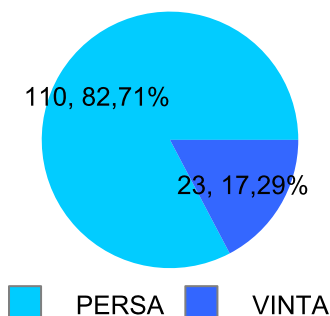

Giocatore

AMICO_MIO

Vinte/Perse