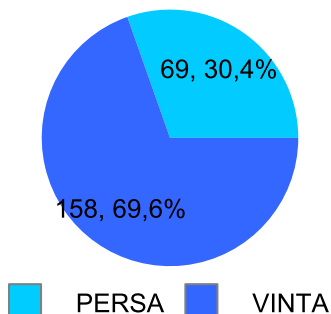

Giocatore

TIGRE

Vinte/Perse