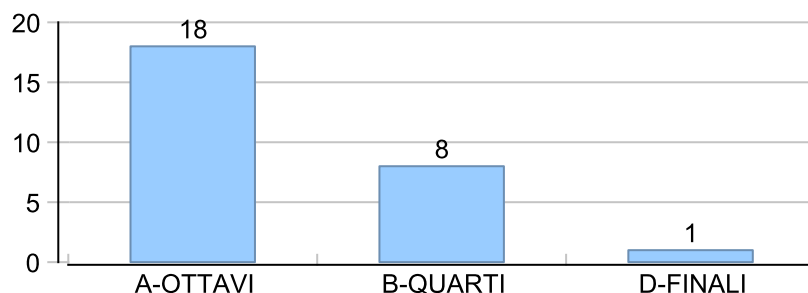

Risultati Tornei

Data	Giocatore	Avversario	Risultato	Esito	Tipo Partita	Tipo Torneo	Turno	Anno
18/dic/2014	CRAZY_HORSE	ZENGH	75/60	CRAZY_HORSE	SFI	QDC_CAMP		2014
27/dic/2014	FRIDGE	CRAZY_HORSE	75/62	FRIDGE	SFI	QDC_CAMP		2014
14/gen/2015	SERRAGOSTA	CRAZY_HORSE	62/62	SERRAGOSTA	SFI	QDC_CAMP		2015
28/gen/2015	MAX	CRAZY_HORSE	60/61	MAX	SFI	QDC_CAMP		2015
05/feb/2015	DOOR	CRAZY_HORSE	60/62	DOOR	SFI	QDC_CAMP		2015
20/feb/2015	VALE	CRAZY_HORSE	62/60	VALE	SFI	QDC_CAMP		2015
21/mar/2015	SARTO	CRAZY_HORSE	64/57/13-11	SARTO	SFI	QDC_CAMP		2015
17/apr/2015	CRAZY_HORSE	DJ	61/62	CRAZY_HORSE	SFI	QDC_CAMP		2015
25/mag/2015	CRAZY_HORSE	MINO	75/63	CRAZY_HORSE	SFI	QDC_CAMP		2015
29/mag/2015	RAFA	CRAZY_HORSE	62/61	RAFA	SFI	QDC_CAMP		2015
22/dic/2015	MASSA	CRAZY_HORSE	62/65	PAREGGIO	SFI	QDC_CAMP		2015
20/gen/2016	CRAZY_HORSE	ZENGH	06/64/10-5	CRAZY_HORSE	SFI	QDC_CAMP		2016
26/apr/2016	BIONDO	CRAZY_HORSE	46/60/10-4	BIONDO	SFI	QDC_CAMP		2016
27/apr/2016	GIORGIO	CRAZY_HORSE	36	PAREGGIO	SFI	QDC_CAMP		2016
29/apr/2016	ALE	CRAZY_HORSE	62/62	ALE	SFI	QDC_CAMP		2016
20/giu/2016	CRAZY_HORSE	ZENGH	62/63	CRAZY_HORSE	ED	QDC_2	QUARTI	2016
02/lug/2016	CRAZY_HORSE	DANY	62/62	CRAZY_HORSE	ED	QDC_2	SEMI	2016
05/lug/2016	GIAMPY	CRAZY_HORSE	63/64	GIAMPY	ED	QDC_2	FINALE	2016
02/set/2016	TORE	CRAZY_HORSE	7/6	TORE	SFI	QDC_CAMP		2016
05/set/2016	CICCIO	CRAZY_HORSE	9/0	CICCIO	SFI	QDC_CAMP		2016
29/set/2016	CRAZY_HORSE	ANDY	7/4	CRAZY_HORSE	SFI	QDC_CAMP		2016
02/ott/2016	CORAL_BAY	CRAZY_HORSE	9/7	CORAL_BAY	SFI	QDC_CAMP		2016
26/ott/2016	CRAZY_HORSE	DJ	9/1	CRAZY_HORSE	SFI	QDC_CAMP		2016
29/ott/2016	CRAZY_HORSE	LEONE	9/8	CRAZY_HORSE	SFI	QDC_CAMP		2016
03/nov/2016	FRIDGE	CRAZY_HORSE	9/2	FRIDGE	SFI	QDC_CAMP		2016
07/nov/2016	TIGRE	CRAZY_HORSE	12/4	TIGRE	SFI	QDC_CAMP		2016
17/nov/2016	MASSA	CRAZY_HORSE	9/5	MASSA	SFI	QDC_CAMP		2016
21/dic/2016	TIGRE	CRAZY_HORSE	12/2	TIGRE	SFI	QDC_CAMP		2016
26/dic/2016	CICCIO	CRAZY_HORSE	12/3	CICCIO	SFI	QDC_CAMP		2016
30/dic/2016	FRIDGE	CRAZY_HORSE	9/6	FRIDGE	SFI	QDC_CAMP		2016