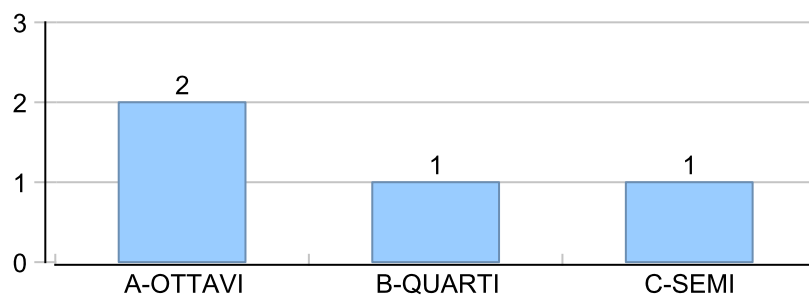

Risultati Tornei

Data	Giocatore	Avversario	Risultato	Esito	Tipo Partita	Tipo Torneo	Turno	Anno
18/nov/2019	MASSA	DANY	5/1 5/1	MASSA	SFI	QDC_CAMP		2019
22/nov/2019	DANY	ROSS	5/2 5/2	DANY	SFI	QDC_CAMP		2019
29/nov/2019	BOSS	DANY	5/1 5/1	BOSS	SFI	QDC_CAMP		2019
14/dic/2019	SANTO	DANY	5/0 5/2	SANTO	SFI	QDC_CAMP		2019
10/gen/2020	CICCIO	DANY	5/1 5/0	CICCIO	SFI	QDC_CAMP		2020
17/gen/2020	COBRA	DANY	5/2 5/1	COBRA	SFI	QDC_CAMP		2020
24/gen/2020	SHARK	DANY	4/5 2/5	DANY	SFI	QDC_CAMP		2020
04/feb/2020	CAP	DANY	5/1 4/5 5/0	CAP	SFI	QDC_CAMP		2020
10/feb/2020	MAX	DANY	5/2 5/1	MAX	SFI	QDC_CAMP		2020
19/giu/2020	DANY	LEONE	51/35/51	DANY	ED	QDC_CAMP	32^	2020
29/giu/2020	CRAZY_HORSE	DANY	50/51	CRAZY_HORSE	ED	QDC_CAMP	SEDICESIMI	2020