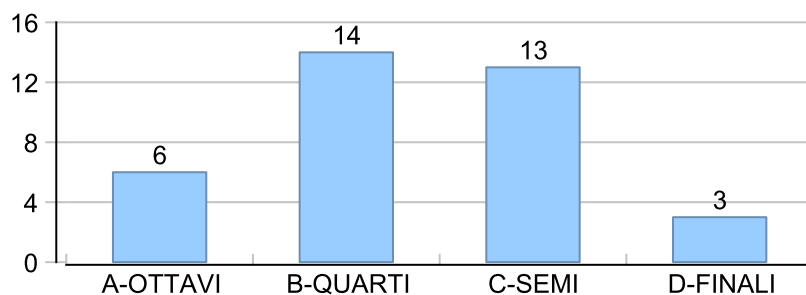

Risultati Tornei

Data	Giocatore	Avversario	Risultato	Esito	Tipo Partita	Tipo Torneo	Turno	Anno
05/dic/2019	FRIDGE	MAX	1/5 5/3 2/5	MAX	SFI	QDC_CAMP		2019
12/dic/2019	MAX	TIGRE	54/51	MAX	ED	QF	QUARTI	2019
19/dic/2019	CICCIO	MAX	52/52	CICCIO	ED	QF	SEMI	2019
19/dic/2019	MAX	CICCIO	2/5 2/5	CICCIO	SFI	QDC_CAMP		2019
09/gen/2020	MAX	COBRA	54/51	MAX	ED	WINTER	OTTAVI	2020
17/gen/2020	MAX	BOSS	2/5 2/5	BOSS	SFI	QDC_CAMP		2020
24/gen/2020	BOSS	MAX	51/50	BOSS	ED	WINTER	QUARTI	2020
27/gen/2020	MAX	VALE	5/3 5/4	MAX	SFI	QDC_CAMP		2020
30/gen/2020	MAX	MATS	5/1 3/5 3/5	MATS	SFI	QDC_CAMP		2020
10/feb/2020	MAX	DANY	5/2 5/1	MAX	SFI	QDC_CAMP		2020
25/feb/2020	MAX	COLIBRY	5/4 5/1	MAX	SFI	QDC_CAMP		2020
01/mar/2020	MAX	GUARO	5/1 5/0	MAX	SFI	QDC_CAMP		2020
15/lug/2020	MAX	CORAL_BAY	52/52	MAX	ED	QDC_CAMP	OTTAVI	2020
06/ago/2020	MAX	ZENGH	5/0 5/0	MAX	SFI	QDC_CAMP		2020
10/ago/2020	MAX	DEKY	5/4 2/5 5/1	MAX	SFI	QDC_CAMP		2020
11/ago/2020	MAX	MATS	5/1 5/2	MAX	SFI	QDC_CAMP		2020
04/set/2020	MAX	MASSA	51/05/05	MASSA	ED	QDC_CAMP	QUARTI	2020
07/set/2020	MAX	TORE	5/2 5/4	MAX	SFI	QDC_CAMP		2020
16/set/2020	MAX	AMICO_MIO	5/0 5/0	MAX	SFI	QDC_CAMP		2020
21/set/2020	MAX	NONNO	5/0 5/0	MAX	SFI	QDC_CAMP		2020
25/set/2020	MAX	GUARO	5/1 5/0	MAX	SFI	QDC_CAMP		2020
28/set/2020	MAX	SPIRO	5/0 5/0	MAX	SFI	QDC_CAMP		2020
30/set/2020	MAX	CAP	52/15/54	MAX	ED	QDC_2	SEMI	2020
09/ott/2020	MAX	MEC	5/0 5/1	MAX	SFI	QDC_CAMP		2020
16/ott/2020	FRIDGE	MAX	5/2 3/5 5/2	FRIDGE	SFI	QDC_CAMP		2020
21/ott/2020	MAX	SPEEDY	5/2 5/3	MAX	SFI	QDC_CAMP		2020
23/ott/2020	MAX	FRASILE	5/1 5/1	MAX	SFI	QDC_CAMP		2020
26/ott/2020	MAX	LUPIN	3/5 5/2 3/5	LUPIN	SFI	QDC_CAMP		2020
28/ott/2020	MAX	MICIONE	5/3 5/4	MAX	SFI	QDC_CAMP		2020
30/ott/2020	MAX	VALE	5/4 5/2	MAX	SFI	QDC_CAMP		2020