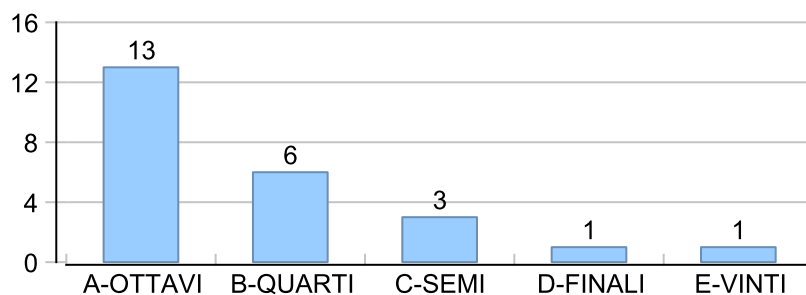

Risultati Tornei

Data	Giocatore	Avversario	Risultato	Esito	Tipo Partita	Tipo Torneo	Turno	Anno
07/set/2016	TIP	TUONO	9/4	TIP	SFI	QDC_CAMP		2016
15/set/2016	TUONO	EMILIO	9/0	TUONO	SFI	QDC_CAMP		2016
24/set/2016	MINO	TUONO	9/5	MINO	SFI	QDC_CAMP		2016
02/ott/2016	FRIDGE	TUONO	9/3	FRIDGE	SFI	QDC_CAMP		2016
17/ott/2016	MAX	TUONO	9/4	MAX	SFI	QDC_CAMP		2016
18/ott/2016	ANDY	TUONO	9/8	ANDY	SFI	QDC_CAMP		2016
02/nov/2016	TUONO	DAMIKI	9/6	TUONO	SFI	QDC_CAMP		2016
09/nov/2016	LEONE	TUONO	9/8	LEONE	SFI	QDC_CAMP		2016
16/nov/2016	TUONO	MEC	9/4	TUONO	SFI	QDC_CAMP		2016
07/dic/2016	TIGRE	TUONO	12/4	TIGRE	SFI	QDC_CAMP		2016
20/gen/2017	TUONO	SHARK	9/1	TUONO	SFI	QDC_CAMP		2017
30/gen/2017	SANTO	TUONO	9/4	SANTO	SFI	QDC_CAMP		2017
03/feb/2017	TIP	TUONO	9/1	TIP	ED	QDC_WINTER	OTTAVI	2017
04/feb/2017	GIAMPY	TUONO	9/3	GIAMPY	SFI	QDC_CAMP		2017
09/feb/2017	TUONO	DJ	9/4	TUONO	SFI	QDC_CAMP		2017
23/feb/2017	VALE	TUONO	10/9	VALE	SFI	QDC_CAMP		2017
15/mar/2017	MASSA	TUONO	12/10	MASSA	SFI	QDC_CAMP		2017
21/mar/2017	CICCIO	TUONO	60/60	CICCIO	SFI	QDC_CAMP		2017
27/mar/2017	TUONO	MEC	60/61	TUONO	SFI	QDC_CAMP		2017
30/mar/2017	TUONO	SHARK	9/1	TUONO	ED	QDC_SPRING	OTTAVI	2017
14/apr/2017	MASSA	TUONO	9/6	MASSA	ED	QDC_SPRING	QUARTI	2017
18/apr/2017	CAT	TUONO	56/65/10-7	CAT	SFI	QDC_CAMP		2017
27/apr/2017	CAP	TUONO	63/61	CAP	SFI	QDC_CAMP		2017
29/apr/2017	TUONO	CRAZY_HORSE	11/8	TUONO	SFI	QDC_CAMP		2017
26/mag/2017	TUONO	LEONE	9/0	TUONO	ED	QDC_2	QUARTI	2017
13/giu/2017	TUONO	ANDY	9/6	TUONO	ED	QDC_2	SEMI	2017
19/giu/2017	CORAL_BAY	TUONO	9/5	CORAL_BAY	ED	QDC_2	FINALE	2017
30/giu/2017	TIGRE	TUONO	9/5	TIGRE	ED	QDC_SUMMER	OTTAVI	2017
01/set/2017	TUONO	CRAZY_HORSE	4/5 1/5	CRAZY_HORSE	SFI	QDC_CAMP		2017
06/set/2017	TUONO	SHARK	5/3 5/4	TUONO	SFI	QDC_CAMP		2017