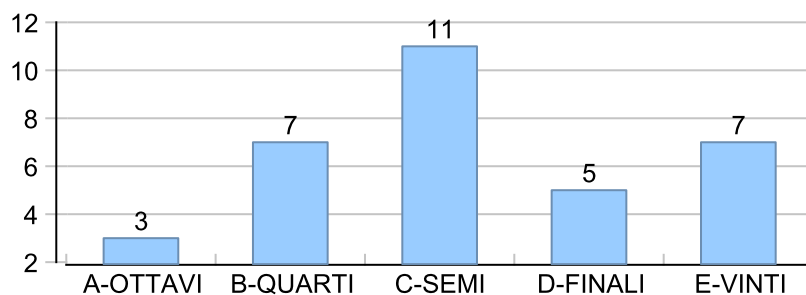

Risultati Tornei

Data	Giocatore	Avversario	Risultato	Esito	Tipo Partita	Tipo Torneo	Turno	Anno
14/apr/2023	GUARO	FRIDGE	N.A.		SFI	QDC_CAMP		2023
15/apr/2023	FRIDGE	MANU	5/1 5/1	FRIDGE	SFI	QDC_CAMP		2023
29/apr/2023	FRIDGE	SANTO	5/4 2/5 1/5	SANTO	SFI	QDC_CAMP		2023
08/mag/2023	FRIDGE	NONNO	P.R.	FRIDGE	SFI	QDC_CAMP		2023
16/giu/2023	COBRA	FRIDGE	3/5 5/3 5/4	COBRA	ED	QDC_CAMP	QUARTI	2023
01/set/2023	FRIDGE	MATS	4/5 1/5	MATS	SFI	QDC_CAMP		2023
04/set/2023	FRIDGE	TIGRE	5/2 4/5 5/0	FRIDGE	SFI	QDC_CAMP		2023
13/set/2023	FRIDGE	SANTO	3/5 4/5	SANTO	SFI	QDC_CAMP		2023
16/set/2023	FRIDGE	TUONO	5/4 5/0	FRIDGE	SFI	QDC_CAMP		2023
28/set/2023	FRIDGE	MICIONE	4/5 0/5	MICIONE	SFI	QDC_CAMP		2023
12/ott/2023	FRIDGE	BRADIPO	5/3 5/1	FRIDGE	SFI	QDC_CAMP		2023
30/ott/2023	FRIDGE	FAINA	5/2 5/4	FRIDGE	SFI	QDC_CAMP		2023
10/nov/2023	FRIDGE	MAXIMO	ANN.		SFI	QDC_CAMP		2023
15/nov/2023	FRIDGE	PUPILLO	5/3 5/4	FRIDGE	SFI	QDC_CAMP		2023
16/nov/2023	BIONDO	FRIDGE	3/5 5/3 5/1	BIONDO	ED	QF	OTTAVI	2023
21/nov/2023	FRIDGE	MASSA	1/5 1/5	MASSA	SFI	QDC_CAMP		2023
04/dic/2023	FRIDGE	LEONE	5/0 5/1	FRIDGE	SFI	QDC_CAMP		2023
05/dic/2023	FRIDGE	CAP	5/2 2/5 1/5	CAP	SFI	QDC_CAMP		2023
21/dic/2023	CICCIO	FRIDGE	5/1 5/0	CICCIO	SFI	QDC_CAMP		2023
22/dic/2023	FRIDGE	BIONDO	3/5 5/2 5/0	FRIDGE	SFI	QDC_CAMP		2023