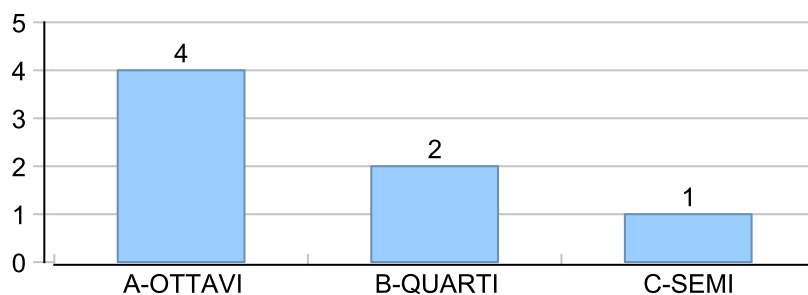

Risultati Tornei

Data	Giocatore	Avversario	Risultato	Esito	Tipo Partita	Tipo Torneo	Turno	Anno
15/feb/2017	CRAZY_HORSE	LEONE	12/6	CRAZY_HORSE	SFI	QDC_CAMP		2017
27/feb/2017	SANTO	LEONE	9/6	SANTO	SFI	QDC_CAMP		2017
06/mar/2017	TIGRE	LEONE	9/3	TIGRE	SFI	QDC_CAMP		2017
26/apr/2017	GIAMPY	LEONE	61/61	GIAMPY	SFI	QDC_CAMP		2017
19/mag/2017	LEONE	EMILIO	9/1	LEONE	ED	QDC_2	OTTAVI	2017
26/mag/2017	TUONO	LEONE	9/0	TUONO	ED	QDC_2	QUARTI	2017
14/set/2017	LANCE	LEONE	5/2 4/5 7-2	LANCE	SFI	QDC_CAMP		2017
03/ott/2017	LEONE	VALE	2/5 4/5	VALE	SFI	QDC_CAMP		2017
07/ott/2017	LEONE	ATTILA	5/2 5/0	LEONE	SFI	QDC_CAMP		2017
18/ott/2017	GIAMPY	LEONE	5/2 5/0	GIAMPY	SFI	QDC_CAMP		2017
04/nov/2017	CAP	LEONE	5/2 5/2	CAP	SFI	QDC_CAMP		2017
07/nov/2017	TIGRE	LEONE	5/0 5/1	TIGRE	SFI	QDC_CAMP		2017
12/nov/2017	SANTO	LEONE	5/1 5/0	SANTO	SFI	QDC_CAMP		2017
30/nov/2017	MASSA	LEONE	5/1 5/3	MASSA	SFI	QDC_CAMP		2017
09/dic/2017	FRIDGE	LEONE	5/2 4/5 7-4	FRIDGE	SFI	QDC_CAMP		2017
13/dic/2017	LEONE	SHARK	5/3 4/5 7-1	LEONE	SFI	QDC_CAMP		2017
16/dic/2017	CRAZY_HORSE	LEONE	5/2 5/0	CRAZY_HORSE	SFI	QDC_CAMP		2017
22/dic/2017	MAX	LEONE	5/1 5/0	MAX	SFI	QDC_CAMP		2017
17/feb/2018	MINO	LEONE	5/2 5/0	MINO	SFI	QDC_CAMP		2018
25/feb/2018	TUONO	LEONE	5/1 5/2	TUONO	SFI	QDC_CAMP		2018
13/mar/2018	DANY	LEONE	5/4 5/0	DANY	SFI	QDC_CAMP		2018
16/mar/2018	TORE	LEONE	5/2 5/1	TORE	SFI	QDC_CAMP		2018
22/mar/2018	SUPER_BRAT	LEONE	5/1 5/1	SUPER_BRAT	SFI	QDC_CAMP		2018
25/mar/2018	MIX	LEONE	5/0 5/1	MIX	SFI	QDC_CAMP		2018
10/mag/2018	TUONO	LEONE	35/54/7-4	TUONO	ED	QDC_2	OTTAVI	2018
09/set/2018	CRAZY_HORSE	LEONE	5/2 5/1	CRAZY_HORSE	SFI	QDC_CAMP		2018
16/set/2018	SANTO	LEONE	5/1 5/1	SANTO	SFI	QDC_CAMP		2018
28/set/2018	TUONO	LEONE	5/2 5/4	TUONO	SFI	QDC_CAMP		2018
08/ott/2018	LEONE	LANCE	0/5 0/5	LANCE	SFI	QDC_CAMP		2018
12/ott/2018	TIGRE	LEONE	5/1 5/3	TIGRE	SFI	QDC_CAMP		2018