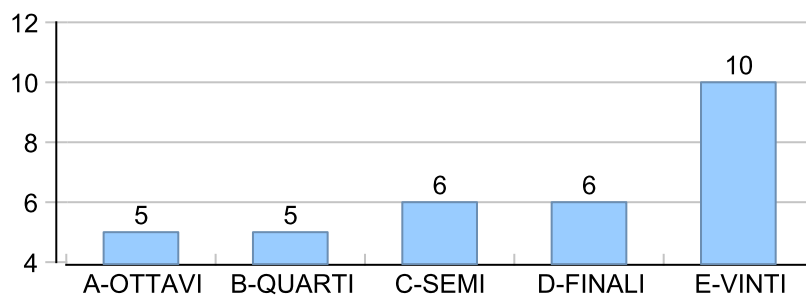

Risultati Tornei

Data	Giocatore	Avversario	Risultato	Esito	Tipo Partita	Tipo Torneo	Turno	Anno
11/dic/2021	GUARO	MASSA	3/5 1/5	MASSA	SFI	QDC_CAMP		2021
21/dic/2021	MASSA	CAP	5/2 5/3	MASSA	ED	QF	QUARTI	2021
23/dic/2021	AL	MASSA	1/5 0/5	MASSA	SFI	QDC_CAMP		2021
29/dic/2021	MASSA	DEKY	5/4 5/0	MASSA	ED	QF	SEMI	2021
08/gen/2022	MASSA	HORUS	5/0 5/0	MASSA	SFI	QDC_CAMP		2022
09/gen/2022	MATS	MASSA	3/5 5/3 5/2	MATS	ED	QF	FINALE	2021
13/gen/2022	CORAL_BAY	MASSA	1/5 3/5	MASSA	SFI	QDC_CAMP		2022
17/gen/2022	SPEEDY	MASSA	0/5 3/5	MASSA	SFI	QDC_CAMP		2022
04/feb/2022	MASSA	BIONDO	5/3 5/2	MASSA	ED	WINTER	OTTAVI	2021
05/feb/2022	MASSA	LANCE	P.R.	MASSA	SFI	QDC_CAMP		2022
23/feb/2022	MASSA	CICCIO	2/5 5/1 5/1	MASSA	ED	WINTER	SEMI	2021
26/feb/2022	SHARK	MASSA	1/5 0/5	MASSA	SFI	QDC_CAMP		2022
04/mar/2022	CRAZY_HORSE	MASSA	1/5 4/5	MASSA	SFI	QDC_CAMP		2022
06/mar/2022	MASSA	CAP	5/0 5/1	MASSA	ED	WINTER	FINALE	2021
06/mar/2022	CAP	MASSA	0/5 1/5	MASSA	SFI	QDC_CAMP		2022
10/mar/2022	LEONE	MASSA	1/5 0/5	MASSA	SFI	QDC_CAMP		2022
17/mar/2022	CICCIO	MASSA	3/5 2/5	MASSA	SFI	QDC_CAMP		2022
26/mar/2022	MASSA	COX	5/2 5/3	MASSA	SFI	QDC_CAMP		2022
18/apr/2022	MEC	MASSA	0/5 1/5	MASSA	SFI	QDC_CAMP		2022
19/apr/2022	TUONO	MASSA	4/5 4/5	MASSA	SFI	QDC_CAMP		2022
30/apr/2022	LEOPARDO	MASSA	1/5 1/5	MASSA	SFI	QDC_CAMP		2022
24/mag/2022	BIONDO	MASSA	P.R.	BIONDO	SFI	QDC_CAMP		2022
29/giu/2022	MASSA	FRIDGE	5/4 5/4	MASSA	ED	QDC_CAMP	SEMI	2022
02/lug/2022	MASSA	CORAL_BAY	5/2 5/1	MASSA	ED	QDC_CAMP	QUARTI	2022
15/lug/2022	MASSA	CICCIO	5/1 5/3	MASSA	ED	QDC_CAMP	FINALE	2022
17/set/2022	MASSA	SPEEDY	P.R.	MASSA	SFI	QDC_CAMP		2022
17/set/2022	FRIDGE	MASSA	4/5 5/4 0/5	MASSA	SFI	QDC_CAMP		2022
29/set/2022	BIONDO	MASSA	5/3 5/3	BIONDO	SFI	QDC_CAMP		2022
01/ott/2022	TORE	MASSA	0/5 2/5	MASSA	SFI	QDC_CAMP		2022
08/ott/2022	NONNO	MASSA	1/5 0/5	MASSA	SFI	QDC_CAMP		2022