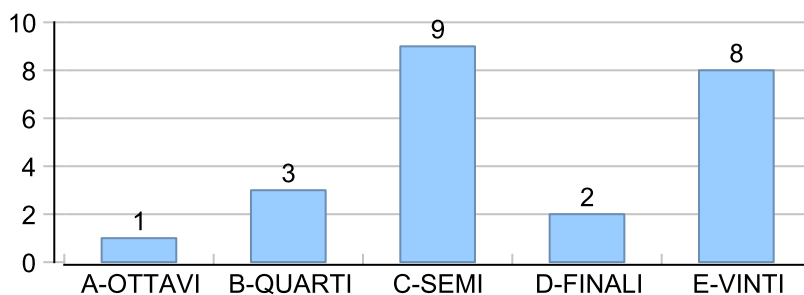

Risultati Tornei

Data	Giocatore	Avversario	Risultato	Esito	Tipo Partita	Tipo Torneo	Turno	Anno
12/mar/2017	CICCIO	MASSA	9/5	CICCIO	ED	QDC_WINTER	FINALE	2017
16/mar/2017	CICCIO	TIP	12/10	CICCIO	SFI	QDC_CAMP		2017
21/mar/2017	CICCIO	TUONO	60/60	CICCIO	SFI	QDC_CAMP		2017
01/apr/2017	CICCIO	MEC	9/0	CICCIO	ED	QDC_SPRING	OTTAVI	2017
01/apr/2017	CICCIO	MEC	9/0	CICCIO	SFI	QDC_CAMP		2017
07/apr/2017	CICCIO	DAMIKI	60/62	CICCIO	SFI	QDC_CAMP		2017
13/apr/2017	CICCIO	GIAMPY	9/7	CICCIO	ED	QDC_SPRING	QUARTI	2017
22/apr/2017	CICCIO	TIP	9/5	CICCIO	ED	QDC_SPRING	SEMI	2017
29/apr/2017	CICCIO	TORE	60/62	CICCIO	SFI	QDC_CAMP		2017
03/mag/2017	CICCIO	CAP	9/1	CICCIO	ED	QDC_SPRING	FINALE	2017
13/mag/2017	MIX	CICCIO	9/7	MIX	ED	QDC_CAMP	OTTAVI	2017
29/giu/2017	CICCIO	MASSA	9/8	CICCIO	ED	QDC_SUMMER	OTTAVI	2017
10/lug/2017	CICCIO	TIGRE	9/8	CICCIO	ED	QDC_SUMMER	QUARTI	2017
20/lug/2017	BIONDO	CICCIO	9/8	BIONDO	ED	QDC_SUMMER	SEMI	2017
19/nov/2017	CAT	CICCIO	1/5 0/5	CICCIO	SFI	QDC_CAMP		2017
22/nov/2017	MEC	CICCIO	0/5 0/5	CICCIO	SFI	QDC_CAMP		2017
23/nov/2017	CICCIO	FELIX	53/51	CICCIO	ED	QF	OTTAVI	2017
23/nov/2017	CICCIO	FELIX	5/3 5/1	CICCIO	SFI	QDC_CAMP		2017
26/nov/2017	MINO	CICCIO	1/5 3/5	CICCIO	SFI	QDC_CAMP		2017
07/dic/2017	TIGRE	CICCIO	5/2 5/0	TIGRE	SFI	QDC_CAMP		2017
07/dic/2017	TIGRE	CICCIO	52/50	TIGRE	ED	QF	QUARTI	2017
09/dic/2017	TORE	CICCIO	2/5 1/5	CICCIO	SFI	QDC_CAMP		2017
06/gen/2018	CICCIO	SERRAGOSTA	3/5 5/0 7-3	CICCIO	SFI	QDC_CAMP		2018
25/gen/2018	CICCIO	SUPER_BRAT	52/51	CICCIO	ED	QDC_WINTER	SEDICESIMI	2018
25/gen/2018	SUPER_BRAT	CICCIO	2/5 1/5	CICCIO	SFI	QDC_CAMP		2018
27/gen/2018	CICCIO	LANCE	5/2 5/1	CICCIO	SFI	QDC_CAMP		2018
03/feb/2018	CICCIO	CAT	50/51	CICCIO	ED	QDC_WINTER	OTTAVI	2018
08/feb/2018	MAX	CICCIO	2/5 0/5	CICCIO	SFI	QDC_CAMP		2018
14/feb/2018	MIX	CICCIO	0/5 3/5	CICCIO	SFI	QDC_CAMP		2018
17/feb/2018	CICCIO	TUONO	52/51	CICCIO	ED	QDC_WINTER	QUARTI	2018