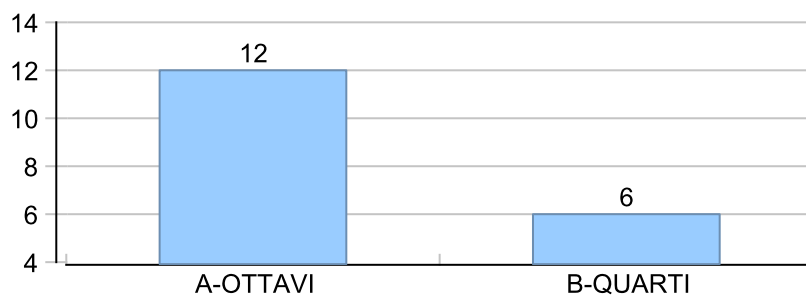

Risultati Tornei

Data	Giocatore	Avversario	Risultato	Esito	Tipo Partita	Tipo Torneo	Turno	Anno
21/mag/2013	MAX	MINO	9/3	MAX	SFI	QDC_MASTER		2013
05/giu/2013	FRIDGE	MINO	9/5	FRIDGE	SFI	QDC_MASTER		2013
13/giu/2013	CAP	MINO	9/2	CAP	SFI	QDC_MASTER		2013
30/lug/2013	MAX	MINO	36/62/61	MAX	SFI	QDC_CAMP		2013
02/ago/2013	FRIDGE	MINO	63/62	FRIDGE	SFI	QDC_CAMP		2013
09/ago/2013	CAP	MINO	63/63	CAP	SFI	QDC_CAMP		2013
21/ago/2013	FABS	MINO	61/61	FABS	SFI	QDC_CAMP		2013
16/set/2013	FRIDGE	MINO	61/60	FRIDGE	SFI	QDC_CAMP		2013
18/set/2013	MAX	MINO	61/36/62	MAX	SFI	QDC_CAMP		2013
01/ott/2013	MAX	MINO	63/76	MAX	SFI	QDC_CAMP		2013
03/ott/2013	CAP	MINO	67/63	PAREGGIO	SFI	QDC_CAMP		2013
23/ott/2013	MAX	MINO	64/46	PAREGGIO	SFI	QDC_CAMP		2013
31/ott/2013	MAX	MINO	61/46/33	PAREGGIO	SFI	QDC_CAMP		2013
08/nov/2013	MAX	MINO	62/67/11	PAREGGIO	SFI	QDC_CAMP		2013
10/nov/2013	FRIDGE	MINO	76/61	FRIDGE	SFI	QDC_CAMP		2013
03/mar/2014	TIGRE	MINO	61/62	TIGRE	SFI	QDC_CAMP		2014
25/mar/2014	MINO	RIO	62/62	MINO	SFI	QDC_CAMP		2014
28/mar/2014	FRIDGE	MINO	63/64	FRIDGE	SFI	QDC_CAMP		2014
29/mar/2014	MINO	ANDY	60/62	MINO	SFI	QDC_CAMP		2014
11/apr/2014	MAX	MINO	64/63	MAX	SFI	QDC_CAMP		2014
27/mag/2014	MINO	SARTO	64/16/10-3	MINO	SFI	QDC_CAMP		2014
14/giu/2014	MINO	LEONE	61/60	MINO	SFI	QDC_CAMP		2014
27/giu/2014	TIGRE	MINO	62/62	TIGRE	ED	QDC_CAMP	OTTAVI	2014
13/gen/2015	FRIDGE	MINO	60/60	FRIDGE	SFI	QDC_CAMP		2015
15/gen/2015	DOOR	MINO	64/61	DOOR	SFI	QDC_CAMP		2015
17/gen/2015	MINO	ZENGH	63/64	MINO	SFI	QDC_CAMP		2015
05/feb/2015	MINO	DJ	P.R.	MINO	SFI	QDC_CAMP		2015
02/mag/2015	SARTO	MINO	62/36/10-8	SARTO	SFI	QDC_CAMP		2015
08/mag/2015	MAX	MINO	61/62	MAX	SFI	QDC_CAMP		2015
09/mag/2015	SERRAGOSTA	MINO	63/60	SERRAGOSTA	SFI	QDC_CAMP		2015