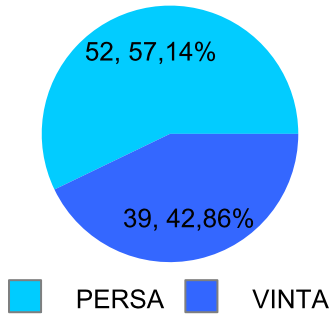

Giocatore

AL

Vinte/Perse