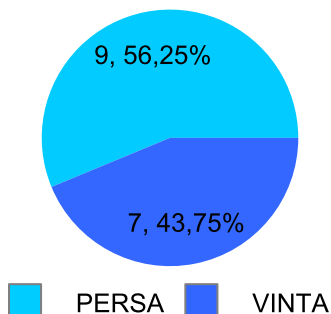

Giocatore

LINUX

Vinte/Perse

Data	Giocatore	Avversario	Risultato	Esito	Tipo Partita	Tipo Torneo	Turno	Anno
01/set/2023	LINUX	SPIRO	5/3 5/3	LINUX	SFI	QDC_CAMP		2023
11/set/2023	LINUX	TALL	5/3 5/3	LINUX	SFI	QDC_CAMP		2023
14/set/2023	LINUX	LEONE	5/2 5/3	LINUX	SFI	QDC_CAMP		2023
28/set/2023	LINUX	SPEEDY	4/5 3/5	SPEEDY	SFI	QDC_CAMP		2023
12/ott/2023	LINUX	AL	5/3 5/2	LINUX	SFI	QDC_CAMP		2023
01/nov/2023	LINUX	VINZ	3/5 5/4 2/5	VINZ	SFI	QDC_CAMP		2023
06/nov/2023	CICCIO	LINUX	5/1 5/2	CICCIO	SFI	QDC_CAMP		2023
08/nov/2023	LINUX	VALE	0/5 2/5	VALE	SFI	QDC_CAMP		2023
09/nov/2023	LINUX	CIROBUM	5/1 1/5 3/5	CIROBUM	SFI	QDC_CAMP		2023
14/nov/2023	LINUX	SHARK	5/3 5/1	LINUX	SFI	QDC_CAMP		2023
30/nov/2023	LINUX	AMICO_MIO	5/2 5/0	LINUX	SFI	QDC_CAMP		2023
07/dic/2023	LINUX	MATS	0/5 1/5	MATS	SFI	QDC_CAMP		2023
07/dic/2023	LINUX	MASSA	0/5 1/5	MASSA	SFI	QDC_CAMP		2023
13/dic/2023	LINUX	FAINA	5/4 1/5 3/5	FAINA	SFI	QDC_CAMP		2023
23/dic/2023	LINUX	BRADIPO	5/1 5/3	LINUX	SFI	QDC_CAMP		2023
29/dic/2023	LINUX	CAP	2/5 2/5	CAP	SFI	QDC_CAMP		2023