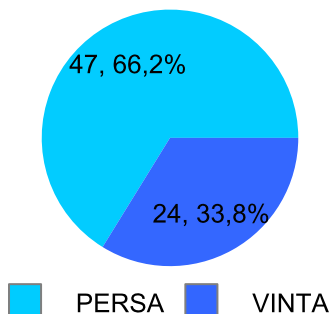

Giocatore

ROCCHESI

Vinte/Perse