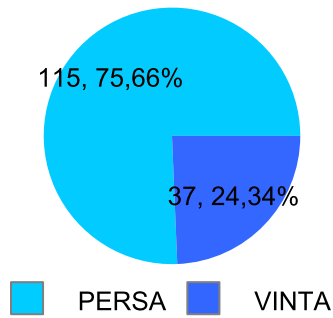

Giocatore

NONNO

Vinte/Perse