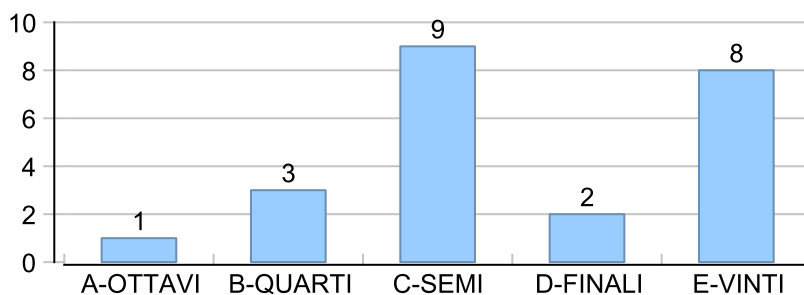

Risultati Tornei

Data	Giocatore	Avversario	Risultato	Esito	Tipo Partita	Tipo Torneo	Turno	Anno
30/gen/2016	CICCIO	GIAMPY	60/60	CICCIO	SFI	QDC_CAMP		2016
21/mar/2016	CICCIO	DANY	64/75	CICCIO	SFI	QDC_CAMP		2016
23/mar/2016	CICCIO	FRIDGE	62/57/10-8	CICCIO	SFI	QDC_CAMP		2016
14/apr/2016	CICCIO	CAP	62/75	CICCIO	SFI	QDC_CAMP		2016
18/giu/2016	CAP	CICCIO	P.R.	CAP	ED	QDC_CAMP	QUARTI	2016
05/set/2016	CICCIO	CRAZY_HORSE	9/0	CICCIO	SFI	QDC_CAMP		2016
06/set/2016	CICCIO	TORE	9/0	CICCIO	SFI	QDC_CAMP		2016
28/set/2016	CICCIO	BIONDO	9/6	CICCIO	SFI	QDC_CAMP		2016
03/ott/2016	CICCIO	TIP	9/4	CICCIO	SFI	QDC_CAMP		2016
05/ott/2016	CICCIO	MAX	9/1	CICCIO	SFI	QDC_CAMP		2016
18/ott/2016	CICCIO	CAP	9/6	CICCIO	SFI	QDC_CAMP		2016
04/nov/2016	FRIDGE	CICCIO	9/8	FRIDGE	SFI	QDC_CAMP		2016
18/nov/2016	CICCIO	ANDY	9/1	CICCIO	SFI	QDC_CAMP		2016
30/nov/2016	CICCIO	ZENGH	9/3	CICCIO	SFI	QDC_CAMP		2016
08/dic/2016	CICCIO	CORAL_BAY	9/0	CICCIO	SFI	QDC_CAMP		2016
17/dic/2016	CICCIO	MINO	12/4	CICCIO	SFI	QDC_CAMP		2016
26/dic/2016	CICCIO	CRAZY_HORSE	12/3	CICCIO	SFI	QDC_CAMP		2016
14/gen/2017	CICCIO	DJ	9/1	CICCIO	SFI	QDC_CAMP		2017
14/gen/2017	CICCIO	DJ	9/1	CICCIO	ED	QF	QUARTI	2016
24/gen/2017	CICCIO	VALE	9/1	CICCIO	SFI	QDC_CAMP		2017
28/gen/2017	CICCIO	SANTO	9/1	CICCIO	SFI	QDC_CAMP		2017
02/feb/2017	CICCIO	CAP	9/7	CICCIO	SFI	QDC_CAMP		2017
02/feb/2017	CICCIO	CAP	9/7	CICCIO	ED	QF	SEMI	2016
09/feb/2017	CICCIO	MASSA	9/0	CICCIO	ED	QF	FINALE	2016
09/feb/2017	CICCIO	MASSA	9/0	CICCIO	SFI	QDC_CAMP		2017
13/feb/2017	CICCIO	VALE	9/2	CICCIO	ED	QDC_WINTER	OTTAVI	2017
20/feb/2017	CICCIO	TORE	9/1	CICCIO	ED	QDC_WINTER	QUARTI	2017
21/feb/2017	CICCIO	GIAMPY	9/3	CICCIO	SFI	QDC_CAMP		2017
04/mar/2017	CICCIO	MIX	12/8	CICCIO	SFI	QDC_CAMP		2017
06/mar/2017	CICCIO	CAP	9/5	CICCIO	ED	QDC_WINTER	SEMI	2017