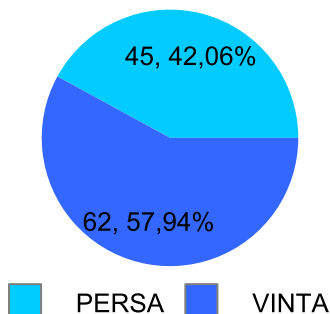

Giocatore

GIAMPY

Vinte/Perse