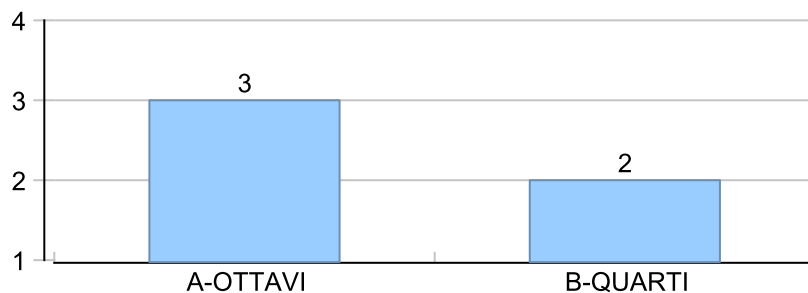

Risultati Tornei

Data	Giocatore	Avversario	Risultato	Esito	Tipo Partita	Tipo Torneo	Turno	Anno
08/feb/2020	MASSA	NONNO	5/1 5/0	MASSA	SFI	QDC_CAMP		2020
11/feb/2020	NONNO	MATS	4/5 0/5	MATS	SFI	QDC_CAMP		2020
21/feb/2020	NONNO	GUARO	5/1 5/2	NONNO	SFI	QDC_CAMP		2020
20/mag/2020	NONNO	GUARO	53/50	NONNO	ED	QDC_CAMP	32^	2020
19/giu/2020	COBRA	NONNO	51/25/50	COBRA	ED	QDC_CAMP	SEDICESIMI	2020
18/ago/2020	TUONO	NONNO	5/2 4/5 3/5	NONNO	SFI	QDC_CAMP		2020
20/ago/2020	NONNO	LANCE	2/5 1/5	LANCE	SFI	QDC_CAMP		2020
25/ago/2020	CRAZY_HORSE	NONNO	5/1 5/0	CRAZY_HORSE	SFI	QDC_CAMP		2020
04/set/2020	FRASILE	NONNO	5/3 5/4	FRASILE	SFI	QDC_CAMP		2020
14/set/2020	GUARO	NONNO	0/5 5/3 2/5	NONNO	SFI	QDC_CAMP		2020
21/set/2020	MAX	NONNO	5/0 5/0	MAX	SFI	QDC_CAMP		2020
10/ott/2020	CORAL_BAY	NONNO	5/4 5/2	CORAL_BAY	SFI	QDC_CAMP		2020
14/ott/2020	NONNO	COBRA	2/5 0/5	COBRA	SFI	QDC_CAMP		2020
26/ott/2020	NONNO	AMICO_MIO	5/3 5/3	NONNO	SFI	QDC_CAMP		2020
31/ott/2020	NONNO	MASSA	0/5 0/5	MASSA	SFI	QDC_CAMP		2020
05/nov/2020	VALE	NONNO	5/1 5/4	VALE	SFI	QDC_CAMP		2020
07/nov/2020	FRIDGE	NONNO	5/3 5/0	FRIDGE	SFI	QDC_CAMP		2020
09/nov/2020	NONNO	HORUS	5/0 5/1	NONNO	SFI	QDC_CAMP		2020
11/nov/2020	CICCIO	NONNO	5/0 5/0	CICCIO	SFI	QDC_CAMP		2020
14/nov/2020	NONNO	SHARK	5/1 5/4	NONNO	SFI	QDC_CAMP		2020
16/nov/2020	NONNO	ZENGH	2/5 4/5	ZENGH	SFI	QDC_CAMP		2020
20/nov/2020	MATS	NONNO	5/0 5/3	MATS	SFI	QDC_CAMP		2020
24/nov/2020	CAP	NONNO	5/1 5/0	CAP	SFI	QDC_CAMP		2020
26/nov/2020	NONNO	MICIONE	1/5 2/5	MICIONE	SFI	QDC_CAMP		2020
07/dic/2020	NONNO	BIONDO	2/5 2/5	BIONDO	SFI	QDC_CAMP		2020
14/dic/2020	NONNO	MEC	5/1 5/2	NONNO	SFI	QDC_CAMP		2020
18/dic/2020	NONNO	LUPIN	3/5 0/5	LUPIN	SFI	QDC_CAMP		2020
11/gen/2021	NONNO	SPEEDY	4/5 1/5	SPEEDY	SFI	QDC_CAMP		2021
14/gen/2021	TIGRE	NONNO	5/1 5/0	TIGRE	SFI	QDC_CAMP		2021
20/gen/2021	NONNO	SPIRO	3/5 4/5	SPIRO	SFI	QDC_CAMP		2021