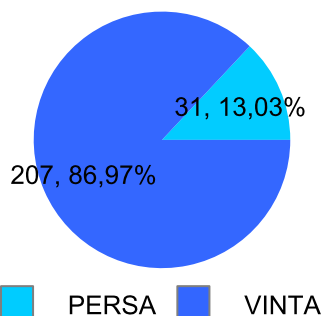

Giocatore

CICCIO

Vinte/Perse