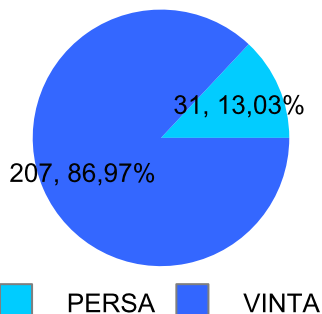

Giocatore

CICCIO

Vinte/Perse