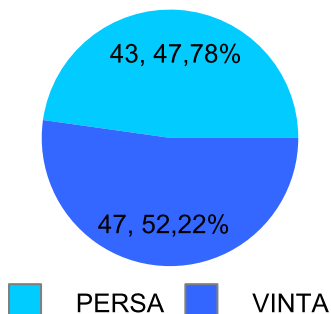

Giocatore

ROBB

Vinte/Perse