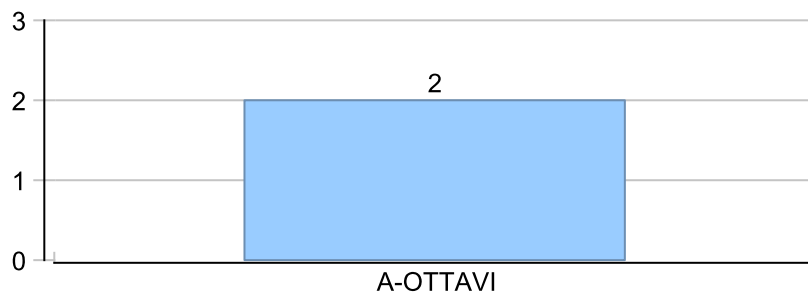

Risultati Tornei

Data	Giocatore	Avversario	Risultato	Esito	Tipo Partita	Tipo Torneo	Turno	Anno
27/dic/2016	MAC_BRAT	ANDY	11/10	MAC_BRAT	SFI	QDC_CAMP		2016
03/gen/2017	MAC_BRAT	CRAZY_HORSE	7/5	MAC_BRAT	SFI	QDC_CAMP		2017
29/gen/2017	MINO	MAC_BRAT	62/64	MINO	SFI	QDC_CAMP		2017
01/feb/2017	CRAZY_HORSE	MAC_BRAT	62/62	CRAZY_HORSE	SFI	QDC_CAMP		2017
03/feb/2017	MAC_BRAT	SHARK	62/61	MAC_BRAT	SFI	QDC_CAMP		2017
05/feb/2017	CAT	MAC_BRAT	9/7	CAT	SFI	QDC_CAMP		2017
01/mar/2017	FRIDGE	MAC_BRAT	9/3	FRIDGE	SFI	QDC_CAMP		2017
09/mar/2017	MAC_BRAT	DJ	9/8	MAC_BRAT	SFI	QDC_CAMP		2017
11/mar/2017	GIAMPY	MAC_BRAT	8/8	GIAMPY	SFI	QDC_CAMP		2017
06/apr/2017	TIGRE	MAC_BRAT	9/0	TIGRE	SFI	QDC_CAMP		2017
15/apr/2017	LANCE	MAC_BRAT	9/8	LANCE	SFI	QDC_CAMP		2017
22/apr/2017	MINO	MAC_BRAT	9/8	MINO	SFI	QDC_CAMP		2017
21/mag/2017	DAMIKI	MAC_BRAT	9/6	DAMIKI	ED	QDC_2	OTTAVI	2017
06/set/2017	MAC_BRAT	VALE	3/5 1/5	VALE	SFI	QDC_CAMP		2017
13/set/2017	CAT	MAC_BRAT	5/1 5/3	CAT	SFI	QDC_CAMP		2017
17/set/2017	SANTO	MAC_BRAT	5/2 5/1	SANTO	SFI	QDC_CAMP		2017
30/set/2017	MAC_BRAT	PROF	1/5 2/5	PROF	SFI	QDC_CAMP		2017
08/ott/2017	MAC_BRAT	TIGRE	0/5 0/5	TIGRE	SFI	QDC_CAMP		2017
15/ott/2017	MAC_BRAT	SERRAGOSTA	1/5 0/5	SERRAGOSTA	SFI	QDC_CAMP		2017
21/ott/2017	LANCE	MAC_BRAT	5/2 5/1	LANCE	SFI	QDC_CAMP		2017
04/gen/2018	MAX	MAC_BRAT	5/0 5/2	MAX	SFI	QDC_CAMP		2018
11/feb/2018	CAP	MAC_BRAT	5/0 5/2	CAP	SFI	QDC_CAMP		2018
17/feb/2018	MASSA	MAC_BRAT	5/2 5/1	MASSA	SFI	QDC_CAMP		2018
08/mar/2018	FRIDGE	MAC_BRAT	5/2 5/3	FRIDGE	SFI	QDC_CAMP		2018
10/mar/2018	CRAZY_HORSE	MAC_BRAT	5/1 5/1	CRAZY_HORSE	SFI	QDC_CAMP		2018
15/mar/2018	SHARK	MAC_BRAT	2/5 5/2 7-2	SHARK	SFI	QDC_CAMP		2018
17/mar/2018	SUPER_BRAT	MAC_BRAT	5/1 5/2	SUPER_BRAT	SFI	QDC_CAMP		2018
15/apr/2018	MIX	MAC_BRAT	5/1 5/1	MIX	SFI	QDC_CAMP		2018
22/apr/2018	MINO	MAC_BRAT	5/0 5/2	MINO	SFI	QDC_CAMP		2018
05/mag/2018	MAC_BRAT	DIDI	P.R.	MAC_BRAT	ED	QDC_2	SEDICESIMI	2018