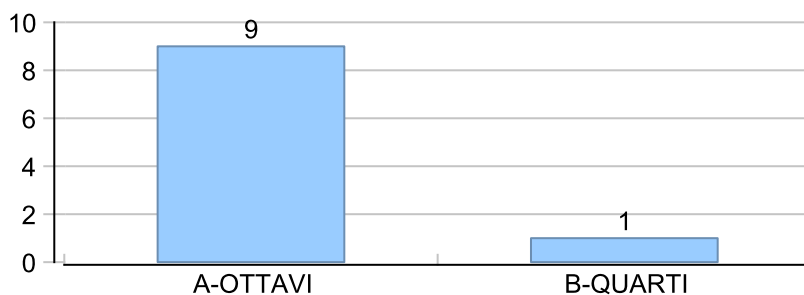

Risultati Tornei

Data	Giocatore	Avversario	Risultato	Esito	Tipo Partita	Tipo Torneo	Turno	Anno
27/mar/2019	MINO	MEC	5/1 5/0	MINO	SFI	QDC_CAMP		2019
01/apr/2019	TORE	MEC	5/1 5/0	TORE	SFI	QDC_CAMP		2019
10/apr/2019	CAP	MEC	5/3 5/0	CAP	SFI	QDC_CAMP		2019
28/apr/2019	MEC	COLIBRY	2/5 1/5	COLIBRY	SFI	QDC_CAMP		2019
07/mag/2019	CAP	MEC	52/52	CAP	ED	QDC_CAMP	32^	2019
10/giu/2019	MEC	LEONE	51/54	MEC	ED	QDC_2	PREL	2019
20/giu/2019	MEC	TORE		MEC	ED	QDC_2	PREL	2019
26/giu/2019	ROBB	MEC	51/53	ROBB	ED	QDC_2	OTTAVI	2019
15/lug/2019	ROBB	MEC	53/53	ROBB	ED	QMC	OTTAVI	2019
04/set/2019	DANY	MEC	5/1 5/2	DANY	SFI	QDC_CAMP		2019
18/set/2019	MAX	MEC	5/0 5/0	MAX	SFI	QDC_CAMP		2019
21/set/2019	CRAZY_HORSE	MEC	5/0 5/0	CRAZY_HORSE	SFI	QDC_CAMP		2019
23/set/2019	MASSA	MEC	5/0 5/1	MASSA	SFI	QDC_CAMP		2019
27/set/2019	CICCIO	MEC	5/0 5/0	CICCIO	SFI	QDC_CAMP		2019
28/set/2019	TUONO	MEC	5/2 5/1	TUONO	SFI	QDC_CAMP		2019
28/set/2019	TUONO	MEC	52/51	TUONO	ED	QMS	OTTAVI	2019
11/ott/2019	VALE	MEC	5/0 5/0	VALE	SFI	QDC_CAMP		2019
14/ott/2019	FRIDGE	MEC	5/1 5/0	FRIDGE	SFI	QDC_CAMP		2019
20/ott/2019	SANTO	MEC	5/0 5/1	SANTO	SFI	QDC_CAMP		2019
23/ott/2019	MEC	LANCE	2/5 2/5	LANCE	SFI	QDC_CAMP		2019
26/ott/2019	MEC	COBRA	2/5 3/5	COBRA	SFI	QDC_CAMP		2019
29/ott/2019	MEC	SHARK	5/1 5/1	MEC	SFI	QDC_CAMP		2019
30/ott/2019	NONNO	MEC	5/4 5/3	NONNO	SFI	QDC_CAMP		2019
04/nov/2019	ROBB	MEC	5/1 5/1	ROBB	SFI	QDC_CAMP		2019
07/nov/2019	TIGRE	MEC	5/0 5/1	TIGRE	SFI	QDC_CAMP		2019
20/nov/2019	ZENGH	MEC	5/2 5/1	ZENGH	SFI	QDC_CAMP		2019
22/nov/2019	BOSS	MEC	5/0 5/0	BOSS	SFI	QDC_CAMP		2019
30/dic/2019	MEC	BIONDO	1/5 0/5	BIONDO	SFI	QDC_CAMP		2019
31/dic/2019	CAP	MEC	5/3 5/3	CAP	SFI	QDC_CAMP		2019
10/gen/2020	BOSS	MEC	51/50	BOSS	ED	WINTER	OTTAVI	2020