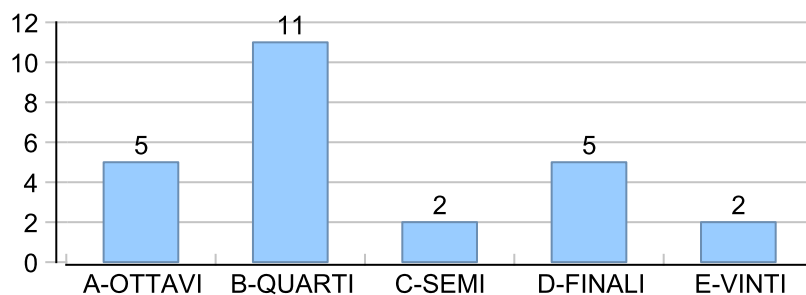

Risultati Tornei

Data	Giocatore	Avversario	Risultato	Esito	Tipo Partita	Tipo Torneo	Turno	Anno
19/feb/2014	SERRAGOSTA	SANTO	75/62	SERRAGOSTA	SFI	QDC_CAMP		2014
12/apr/2014	SANTO	GIAMPY	76/61	SANTO	SFI	QDC_CAMP		2014
27/apr/2014	SANTO	NONNO	75/61	SANTO	SFI	QDC_CAMP		2014
14/mag/2014	SANTO	ZENGH	61/76	SANTO	SFI	QDC_CAMP		2014
23/mag/2014	CAP	SANTO	62/64	CAP	SFI	QDC_CAMP		2014
26/giu/2014	FRIDGE	SANTO	61/36/10-8	FRIDGE	ED	QDC_CAMP	OTTAVI	2014
27/dic/2014	BIONDO	SANTO	36/76	PAREGGIO	SFI	QDC_CAMP		2014
21/feb/2015	SANTO	DANY	60/62	SANTO	SFI	QDC_CAMP		2015
12/mar/2015	CAP	SANTO	64/62	CAP	SFI	QDC_CAMP		2015
24/apr/2015	SANTO	ANDY	61/62	SANTO	SFI	QDC_CAMP		2015
02/mag/2015	TIGRE	SANTO	64/63	TIGRE	SFI	QDC_CAMP		2015
06/mag/2015	SANTO	LEONE	75/63	SANTO	SFI	QDC_CAMP		2015
20/mag/2015	SANTO	RIO	60/61	SANTO	SFI	QDC_CAMP		2015
22/mag/2015	SANTO	PROF	61/60	SANTO	SFI	QDC_CAMP		2015
20/lug/2015	SANTO	SERRAGOSTA	46/76/10-6	SANTO	ED	QDC_CAMP	OTTAVI	2015
30/lug/2015	TIGRE	SANTO	76/46/10-8	TIGRE	ED	QDC_CAMP	QUARTI	2015
13/ott/2015	FRIDGE	SANTO	60/63	FRIDGE	ED	QF	QUARTI	2015
28/gen/2016	SANTO	DJ	61/62	SANTO	SFI	QDC_CAMP		2016
04/giu/2016	SANTO	BIONDO	75/63	SANTO	ED	QDC_CAMP	OTTAVI	2016
18/giu/2016	MASSA	SANTO	64/62	MASSA	ED	QDC_CAMP	QUARTI	2016
06/set/2016	SANTO	DJ	9/6	SANTO	SFI	QDC_CAMP		2016
22/set/2016	SANTO	GIAMPY	9/2	SANTO	SFI	QDC_CAMP		2016
24/set/2016	SANTO	SHARK	9/1	SANTO	SFI	QDC_CAMP		2016
01/ott/2016	SANTO	BIONDO	9/2	SANTO	SFI	QDC_CAMP		2016
08/ott/2016	SANTO	MINO	9/5	SANTO	SFI	QDC_CAMP		2016
14/ott/2016	SANTO	CORAL_BAY	9/1	SANTO	SFI	QDC_CAMP		2016
20/nov/2016	VALE	SANTO	9/4	VALE	SFI	QDC_CAMP		2016
09/dic/2016	SANTO	TIP	9/7	SANTO	SFI	QDC_CAMP		2016
24/dic/2016	SANTO	TORE	9/4	SANTO	SFI	QDC_CAMP		2016
26/dic/2016	FRIDGE	SANTO	9/8	FRIDGE	SFI	QDC_CAMP		2016