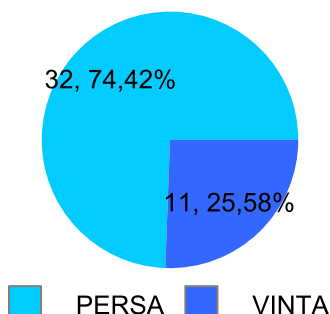

Giocatore

BRADIPO

Vinte/Perse

Data	Giocatore	Avversario	Risultato	Esito	Tipo Partita	Tipo Torneo	Turno	Anno
14/set/2022	BRADIPO	LEOPARDO	5/3 5/1	BRADIPO	SFI	QDC_CAMP		2022
22/set/2022	COLIBRY	BRADIPO	5/1 5/1	COLIBRY	SFI	QDC_CAMP		2022
27/set/2022	FRIDGE	BRADIPO	5/0 5/4	FRIDGE	SFI	QDC_CAMP		2022
06/ott/2022	VALE	BRADIPO	5/1 3/5 4/5	BRADIPO	SFI	QDC_CAMP		2022
17/ott/2022	MANU	BRADIPO	5/1 5/1	MANU	SFI	QDC_CAMP		2022
26/ott/2022	SPEEDY	BRADIPO	4/5 5/2 5/2	SPEEDY	SFI	QDC_CAMP		2022
03/nov/2022	BRADIPO	MATS	P.R.	BRADIPO	SFI	QDC_CAMP		2022
09/nov/2022	SHARK	BRADIPO	2/5 5/4 1/5	BRADIPO	SFI	QDC_CAMP		2022
18/nov/2022	BRADIPO	GUARO	1/5 5/4 5/2	BRADIPO	SFI	QDC_CAMP		2022
27/nov/2022	BRADIPO	TORE	P.R.	BRADIPO	SFI	QDC_CAMP		2022
04/dic/2022	TUONO	BRADIPO	5/4 5/3	TUONO	SFI	QDC_CAMP		2022
12/dic/2022	VINZ	BRADIPO	5/2 5/1	VINZ	SFI	QDC_CAMP		2022
17/dic/2022	TIGRE	BRADIPO	5/1 5/2	TIGRE	SFI	QDC_CAMP		2022
19/dic/2022	SANTO	BRADIPO	5/2 5/2	SANTO	SFI	QDC_CAMP		2022
13/gen/2023	COBRA	BRADIPO	5/2 5/4	COBRA	SFI	QDC_CAMP		2023
30/gen/2023	CORAL_BAY	BRADIPO	5/1 5/1	CORAL_BAY	SFI	QDC_CAMP		2023
06/feb/2023	MASSA	BRADIPO	5/0 5/0	MASSA	SFI	QDC_CAMP		2023
08/feb/2023	ROCCHESI	BRADIPO	3/5 5/3 5/2	ROCCHESI	SFI	QDC_CAMP		2023
25/feb/2023	CRAZY_HORSE	BRADIPO	5/1 5/0	CRAZY_HORSE	SFI	QDC_CAMP		2023
13/mar/2023	AL	BRADIPO	P.R.	AL	SFI	QDC_CAMP		2023
16/mar/2023	CAP	BRADIPO	5/3 5/4	CAP	SFI	QDC_CAMP		2023
28/mar/2023	MAX	BRADIPO	5/0 5/0	MAX	SFI	QDC_CAMP		2023
06/apr/2023	AMICO_MIO	BRADIPO	1/5 5/4 5/0	AMICO_MIO	SFI	QDC_CAMP		2023
14/apr/2023	BRADIPO	NONNO	P.R.	BRADIPO	SFI	QDC_CAMP		2023
20/apr/2023	BIONDO	BRADIPO	5/4 5/0	BIONDO	SFI	QDC_CAMP		2023
30/apr/2023	BRADIPO	MEC	N.A.		SFI	QDC_CAMP		2023
04/mag/2023	MICIONE	BRADIPO	5/1 5/2	MICIONE	SFI	QDC_CAMP		2023
16/mag/2023	BRADIPO	TURKEY	N.A.		SFI	QDC_CAMP		2023
02/set/2023	MANU	BRADIPO	4/5 5/4 1/5	BRADIPO	SFI	QDC_CAMP		2023
19/set/2023	FAINA	BRADIPO	5/2 5/0	FAINA	SFI	QDC_CAMP		2023