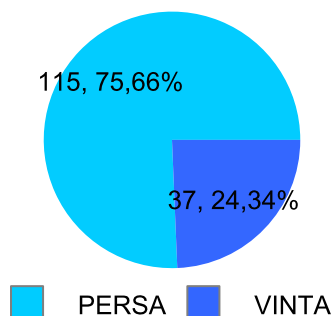

Giocatore

NONNO

Vinte/Perse