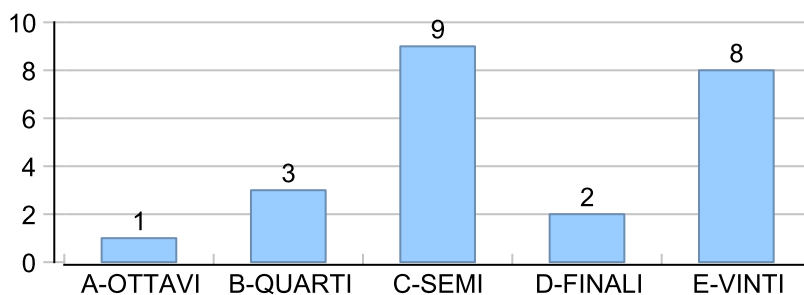

Risultati Tornei

Data	Giocatore	Avversario	Risultato	Esito	Tipo Partita	Tipo Torneo	Turno	Anno
09/nov/2018	CICCIO	ZENGH	5/1 5/0	CICCIO	SFI	QDC_CAMP		2018
11/nov/2018	CICCIO	TIGRE	53/52	CICCIO	ED	QF	OTTAVI	2018
11/nov/2018	CICCIO	TIGRE	5/3 5/2	CICCIO	SFI	QDC_CAMP		2018
13/nov/2018	CICCIO	COLIBRY	5/1 5/3	CICCIO	SFI	QDC_CAMP		2018
16/nov/2018	CICCIO	ROBB	5/1 5/1	CICCIO	SFI	QDC_CAMP		2018
19/nov/2018	CICCIO	CORAL_BAY	5/0 5/0	CICCIO	SFI	QDC_CAMP		2018
29/nov/2018	CICCIO	AMICO_MIO	5/0 5/0	CICCIO	SFI	QDC_CAMP		2018
08/dic/2018	CICCIO	PROF	52/50	CICCIO	ED	QF	QUARTI	2018
09/dic/2018	CICCIO	AVV77	5/0 5/0	CICCIO	SFI	QDC_CAMP		2018
10/dic/2018	CICCIO	ASSO	5/3 5/1	CICCIO	SFI	QDC_CAMP		2018
14/dic/2018	CICCIO	LANCE	1/5 5/1 5/1	CICCIO	SFI	QDC_CAMP		2018
20/dic/2018	SERRAGOSTA	CICCIO	53/53	SERRAGOSTA	ED	QF	SEMI	2018
20/dic/2018	SERRAGOSTA	CICCIO	5/3 5/3	SERRAGOSTA	SFI	QDC_CAMP		2018
24/dic/2018	CICCIO	SANTO	5/3 5/4	CICCIO	SFI	QDC_CAMP		2018
27/gen/2019	TUONO	CICCIO	0/5 2/5	CICCIO	SFI	QDC_CAMP		2019
01/feb/2019	CICCIO	MIX	5/1 5/2	CICCIO	SFI	QDC_CAMP		2019
03/feb/2019	CICCIO	TORE	5/2 5/0	CICCIO	SFI	QDC_CAMP		2019
21/feb/2019	CICCIO	DJ	5/2 5/0	CICCIO	SFI	QDC_CAMP		2019
04/mar/2019	CICCIO	DANY	5/0 5/1	CICCIO	SFI	QDC_CAMP		2019
17/mar/2019	CICCIO	CAP	5/3 5/1	CICCIO	SFI	QDC_CAMP		2019
23/mar/2019	CICCIO	GIAMPY	5/2 5/4	CICCIO	SFI	QDC_CAMP		2019
23/mar/2019	CICCIO	VALE	52/51	CICCIO	ED	QMG	SEDICESIMI	2019
06/apr/2019	CICCIO	SANTO	45/50/51	CICCIO	ED	QMG	OTTAVI	2019
18/apr/2019	CICCIO	MINO	50/45/51	CICCIO	ED	QMG	QUARTI	2019
25/apr/2019	CICCIO	BIONDO	51/53	CICCIO	ED	QMG	SEMI	2019
28/apr/2019	CICCIO	SERRAGOSTA	Rit.	CICCIO	ED	QMG	FINALE	2019
29/apr/2019	CICCIO	MASSA	5/3 5/1	CICCIO	SFI	QDC_CAMP		2019
08/giu/2019	CICCIO	COLIBRY	50/50	CICCIO	ED	QDC_CAMP	OTTAVI	2019
06/lug/2019	FRIDGE	CICCIO	54/53	FRIDGE	ED	QDC_CAMP	SEMI	2019
19/set/2019	CICCIO	DEKY	5/0 5/2	CICCIO	SFI	QDC_CAMP		2019