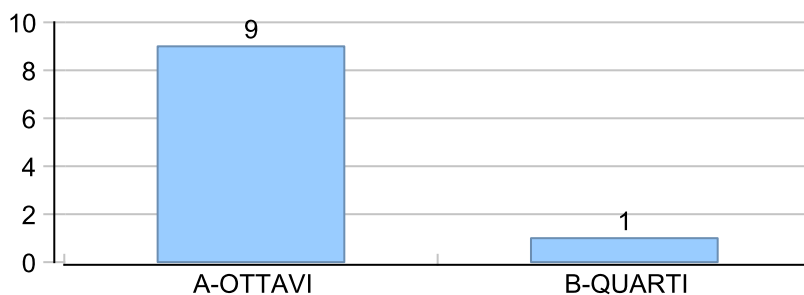

Risultati Tornei

Data	Giocatore	Avversario	Risultato	Esito	Tipo Partita	Tipo Torneo	Turno	Anno
06/ott/2022	MANU	MEC	5/1 5/1	MANU	SFI	QDC_CAMP		2022
18/ott/2022	SHARK	MEC	4/5 5/3 5/1	SHARK	SFI	QDC_CAMP		2022
20/ott/2022	FRIDGE	MEC	5/0 5/0	FRIDGE	SFI	QDC_CAMP		2022
24/ott/2022	MAX	MEC	5/0 5/1	MAX	SFI	QDC_CAMP		2022
11/nov/2022	MICIONE	MEC	P.R.	MICIONE	SFI	QDC_CAMP		2022
19/nov/2022	MEC	MATS	ANN.		SFI	QDC_CAMP		2022
27/nov/2022	NONNO	MEC	P.R.	NONNO	SFI	QDC_CAMP		2022
05/dic/2022	AMICO_MIO	MEC	P.R.	AMICO_MIO	SFI	QDC_CAMP		2022
13/dic/2022	ROCCHESE	MEC	P.R.	ROCCHESE	SFI	QDC_CAMP		2022
16/dic/2022	TUONO	MEC	5/1 5/1	TUONO	SFI	QDC_CAMP		2022
29/dic/2022	TORE	MEC	P.R.	TORE	SFI	QDC_CAMP		2022
24/gen/2023	TIGRE	MEC	5/0 5/2	TIGRE	SFI	QDC_CAMP		2023
09/feb/2023	AL	MEC	P.R.	AL	SFI	QDC_CAMP		2023
17/feb/2023	BIONDO	MEC	P.R.	BIONDO	SFI	QDC_CAMP		2023
23/feb/2023	VINZ	MEC	5/1 5/0	VINZ	SFI	QDC_CAMP		2023
03/mar/2023	MEC	COBRA	0/5 1/5	COBRA	SFI	QDC_CAMP		2023
09/mar/2023	CAP	MEC	5/0 5/0	CAP	SFI	QDC_CAMP		2023
21/mar/2023	TURKEY	MEC	ANN.		SFI	QDC_CAMP		2023
23/mar/2023	SANTO	MEC	5/0 5/0	SANTO	SFI	QDC_CAMP		2023
06/apr/2023	MEC	GUARO	N.A.		SFI	QDC_CAMP		2023
14/apr/2023	VALE	MEC	P.R.	VALE	SFI	QDC_CAMP		2023
20/apr/2023	SPEEDY	MEC	5/2 5/1	SPEEDY	SFI	QDC_CAMP		2023
30/apr/2023	BRADIPO	MEC	N.A.		SFI	QDC_CAMP		2023
05/mag/2023	MASSA	MEC	5/1 5/0	MASSA	SFI	QDC_CAMP		2023
16/mag/2023	CORAL_BAY	MEC	P.R.	CORAL_BAY	SFI	QDC_CAMP		2023
14/set/2023	MEC	CIP	0/5 1/5	CIP	SFI	QDC_CAMP		2023
21/set/2023	MEC	FRANK	0/5 0/5	FRANK	SFI	QDC_CAMP		2023
07/ott/2023	CORAL_BAY	MEC	5/0 5/0	CORAL_BAY	SFI	QDC_CAMP		2023
12/ott/2023	COLIBRY	MEC	5/0 5/0	COLIBRY	SFI	QDC_CAMP		2023
19/ott/2023	DEKY	MEC	5/0 5/0	DEKY	SFI	QDC_CAMP		2023