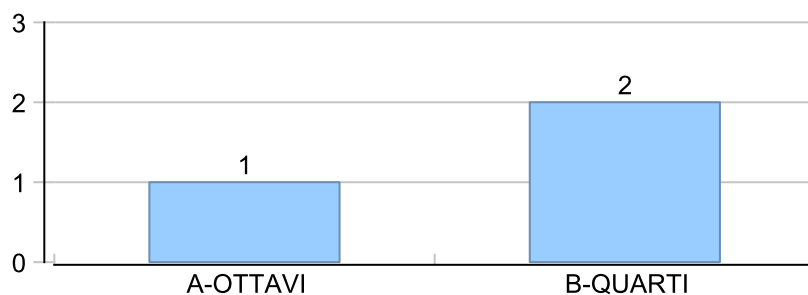

Risultati Tornei

Data	Giocatore	Avversario	Risultato	Esito	Tipo Partita	Tipo Torneo	Turno	Anno
23/dic/2014	CORAL_BAY	PROF	62/64	CORAL_BAY	SFI	QDC_CAMP		2014
16/gen/2015	BIONDO	PROF	63/64	BIONDO	SFI	QDC_CAMP		2015
05/feb/2015	PROF	RIO	76/63	PROF	SFI	QDC_CAMP		2015
14/mar/2015	CARICA	PROF	63/63	CARICA	SFI	QDC_CAMP		2015
22/apr/2015	PROF	LEONE	61/75	PROF	SFI	QDC_CAMP		2015
24/apr/2015	PROF	DANY	62/57/10-7	PROF	SFI	QDC_CAMP		2015
30/apr/2015	CAP	PROF	63/63	CAP	SFI	QDC_CAMP		2015
19/mag/2015	PROF	ANDY	63/63	PROF	SFI	QDC_CAMP		2015
22/mag/2015	SANTO	PROF	61/60	SANTO	SFI	QDC_CAMP		2015
27/mag/2015	TIGRE	PROF	P.R.	TIGRE	SFI	QDC_CAMP		2015
27/giu/2015	MAX	PROF	62/62	MAX	ED	QDC_CAMP	OTTAVI	2015
01/set/2017	GIAMPY	PROF	5/1 5/1	GIAMPY	SFI	QDC_CAMP		2017
13/set/2017	TIGRE	PROF	5/2 5/2	TIGRE	SFI	QDC_CAMP		2017
19/set/2017	TUONO	PROF	5/4 5/2	TUONO	SFI	QDC_CAMP		2017
21/set/2017	VALE	PROF	4/5 5/2 5-7	PROF	SFI	QDC_CAMP		2017
30/set/2017	MAC_BRAT	PROF	1/5 2/5	PROF	SFI	QDC_CAMP		2017
05/ott/2017	MINO	PROF	5/4 5/3	MINO	SFI	QDC_CAMP		2017
07/ott/2017	FRIDGE	PROF	5/3 5/0	FRIDGE	SFI	QDC_CAMP		2017
10/ott/2017	PROF	CRAZY_HORSE	4/5 5/2 2-7	CRAZY_HORSE	SFI	QDC_CAMP		2017
12/ott/2017	MASSA	PROF	5/0 4/5 7-1	MASSA	SFI	QDC_CAMP		2017
20/ott/2017	DANY	PROF	5/3 5/0	DANY	SFI	QDC_CAMP		2017
22/gen/2018	TUONO	PROF	52/54	TUONO	ED	QDC_WINTER	SEDICESIMI	2018
07/mar/2018	MINO	PROF	52/54	MINO	ED	QDC_SPRING	SEDICESIMI	2018
19/apr/2018	LANCE	PROF	5/1 5/1	LANCE	SFI	QDC_CAMP		2018
23/apr/2018	MAX	PROF	5/1 5/1	MAX	SFI	QDC_CAMP		2018
26/apr/2018	SHARK	PROF	1/5 2/5	PROF	SFI	QDC_CAMP		2018
21/mag/2018	PROF	FELIX	P.R.	PROF	ED	QDC_2	OTTAVI	2018
04/giu/2018	ROBB	PROF	P.R.	ROBB	ED	QDC_2	QUARTI	2018
05/set/2018	LANCE	PROF	5/1 5/2	LANCE	SFI	QDC_CAMP		2018
14/set/2018	MAX	PROF	5/0 5/1	MAX	SFI	QDC_CAMP		2018