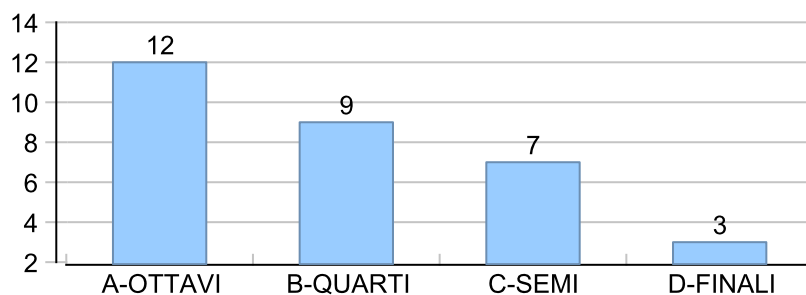

Risultati Tornei

Data	Giocatore	Avversario	Risultato	Esito	Tipo Partita	Tipo Torneo	Turno	Anno
08/ott/2022	TORE	BIONDO	1/5 2/5	BIONDO	SFI	QDC_CAMP		2022
10/ott/2022	SANTO	BIONDO	P.R.	SANTO	SFI	QDC_CAMP		2022
25/ott/2022	MICIONE	BIONDO	5/4 0/5 5/0	MICIONE	SFI	QDC_CAMP		2022
01/nov/2022	TUONO	BIONDO	4/5 5/1 5/3	TUONO	SFI	QDC_CAMP		2022
07/nov/2022	TIGRE	BIONDO	5/3 5/2	TIGRE	SFI	QDC_CAMP		2022
08/nov/2022	VALE	BIONDO	4/5 3/5	BIONDO	SFI	QDC_CAMP		2022
23/nov/2022	BIONDO	CAP	5/4 5/3	BIONDO	ED	QF	OTTAVI	2022
27/nov/2022	BIONDO	MATS	P.R.	BIONDO	SFI	QDC_CAMP		2022
05/dic/2022	TURKEY	BIONDO	ANN.		SFI	QDC_CAMP		2022
06/dic/2022	BIONDO	MAX	5/4 5/3	BIONDO	ED	QF	QUARTI	2022
08/dic/2022	CRAZY_HORSE	BIONDO	2/5 0/5	BIONDO	SFI	QDC_CAMP		2022
12/dic/2022	MASSA	BIONDO	5/2 5/3	MASSA	ED	QF	SEMI	2022
21/dic/2022	CAP	BIONDO	5/2 5/1	CAP	SFI	QDC_CAMP		2022
29/dic/2022	BIONDO	GUARO	P.R.	BIONDO	SFI	QDC_CAMP		2022
31/dic/2022	LEOPARDO	BIONDO	0/5 1/5	BIONDO	SFI	QDC_CAMP		2022
18/gen/2023	AL	BIONDO	5/2 4/5 4/5	BIONDO	SFI	QDC_CAMP		2023
03/feb/2023	COBRA	BIONDO	5/4 5/4	COBRA	SFI	QDC_CAMP		2023
17/feb/2023	BIONDO	MEC	P.R.	BIONDO	SFI	QDC_CAMP		2023
22/feb/2023	BIONDO	COLIBRY	2/5 5/1 5/0	BIONDO	SFI	QDC_CAMP		2023
03/mar/2023	FRIDGE	BIONDO	4/5 4/5	BIONDO	SFI	QDC_CAMP		2023
21/mar/2023	BIONDO	VINZ	P.R.	BIONDO	SFI	QDC_CAMP		2023
29/mar/2023	AMICO_MIO	BIONDO	3/5 0/5	BIONDO	SFI	QDC_CAMP		2023
02/apr/2023	MAX	BIONDO	2/5 5/2 4/5	BIONDO	SFI	QDC_CAMP		2023
05/apr/2023	CORAL_BAY	BIONDO	5/2 5/4	CORAL_BAY	SFI	QDC_CAMP		2023
20/apr/2023	BIONDO	BRADIPO	5/4 5/0	BIONDO	SFI	QDC_CAMP		2023
30/apr/2023	BIONDO	NONNO	P.R.	BIONDO	SFI	QDC_CAMP		2023
01/mag/2023	MANU	BIONDO	4/5 2/5	BIONDO	SFI	QDC_CAMP		2023
07/mag/2023	ROCCHESE	BIONDO	3/5 1/5	BIONDO	SFI	QDC_CAMP		2023
05/giu/2023	BIONDO	MICIONE	5/2 5/3	BIONDO	ED	QDC_CAMP	SEDICESIMI	2023
13/giu/2023	TIGRE	BIONDO	5/4 4/5 5/4	TIGRE	ED	QDC_CAMP	OTTAVI	2023