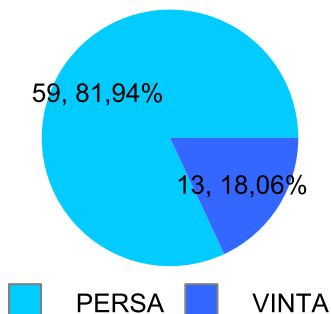

Giocatore

DJ

Vinte/Perse