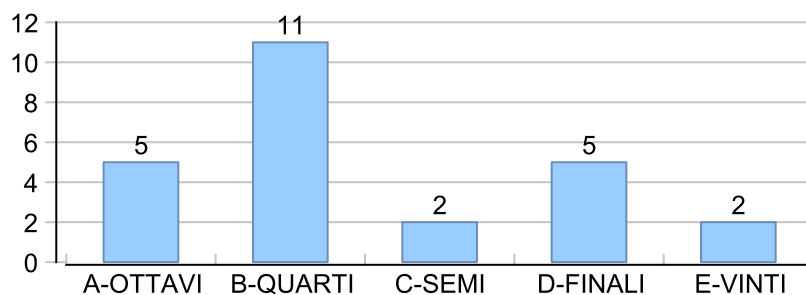

Risultati Tornei

Data	Giocatore	Avversario	Risultato	Esito	Tipo Partita	Tipo Torneo	Turno	Anno
23/ott/2018	SANTO	MEC	5/0 5/0	SANTO	SFI	QDC_CAMP		2018
27/ott/2018	SANTO	TIGRE	3/5 5/0 3/5	TIGRE	SFI	QDC_CAMP		2018
31/ott/2018	SANTO	BIONDO	5/2 5/4	SANTO	SFI	QDC_CAMP		2018
03/nov/2018	SANTO	DOCTOR	4/5 5/3 5/2	SANTO	SFI	QDC_CAMP		2018
08/nov/2018	TORE	SANTO	5/2 3/5 4/5	SANTO	SFI	QDC_CAMP		2018
12/nov/2018	SANTO	SHARK	5/0 5/1	SANTO	SFI	QDC_CAMP		2018
20/nov/2018	SANTO	CRAZY_HORSE	45/52/53	SANTO	ED	QF	OTTAVI	2018
24/nov/2018	SANTO	ZENGH	5/3 5/2	SANTO	SFI	QDC_CAMP		2018
03/dic/2018	SANTO	VALE	5/0 5/2	SANTO	SFI	QDC_CAMP		2018
10/dic/2018	SANTO	GIAMPY	53/50	SANTO	ED	QF	QUARTI	2018
10/dic/2018	SANTO	GIAMPY	5/3 5/0	SANTO	SFI	QDC_CAMP		2018
15/dic/2018	SANTO	FRIDGE	53/05/53	SANTO	ED	QF	SEMI	2018
19/dic/2018	SANTO	NONNO	5/2 5/0	SANTO	SFI	QDC_CAMP		2018
24/dic/2018	CICCIO	SANTO	5/3 5/4	CICCIO	SFI	QDC_CAMP		2018
30/dic/2018	SERRAGOSTA	SANTO	25/52/53	SERRAGOSTA	ED	QF	FINALE	2018
03/gen/2019	DANY	SANTO	2/5 5/3 0/5	SANTO	SFI	QDC_CAMP		2019
11/gen/2019	TUONO	SANTO	3/5 2/5	SANTO	SFI	QDC_CAMP		2019
19/gen/2019	SANTO	CORAL_BAY	2/5 5/0 5/3	SANTO	SFI	QDC_CAMP		2019
09/feb/2019	SANTO	DJ	5/0 5/1	SANTO	SFI	QDC_CAMP		2019
16/feb/2019	SANTO	ASSO	5/0 5/1	SANTO	SFI	QDC_CAMP		2019
09/mar/2019	SANTO	COLIBRY	5/1 5/3	SANTO	SFI	QDC_CAMP		2019
30/mar/2019	SANTO	PROF	5/0 5/1	SANTO	SFI	QDC_CAMP		2019
06/apr/2019	CICCIO	SANTO	45/50/51	CICCIO	ED	QMG	OTTAVI	2019
20/apr/2019	SANTO	MASSA	4/5 1/5	MASSA	SFI	QDC_CAMP		2019
22/apr/2019	SANTO	AMICO_MIO	5/0 5/0	SANTO	SFI	QDC_CAMP		2019
26/apr/2019	MAX	SANTO	5/2 3/5 1/5	SANTO	SFI	QDC_CAMP		2019
27/apr/2019	SANTO	CAP	5/0 5/2	SANTO	SFI	QDC_CAMP		2019
30/apr/2019	SANTO	LANCE	5/4 5/4	SANTO	SFI	QDC_CAMP		2019
08/giu/2019	SANTO	ASSO	53/35/53	SANTO	ED	QDC_CAMP	OTTAVI	2019
13/giu/2019	SANTO	TUONO	51/51	SANTO	ED	QDC_CAMP	QUARTI	2019