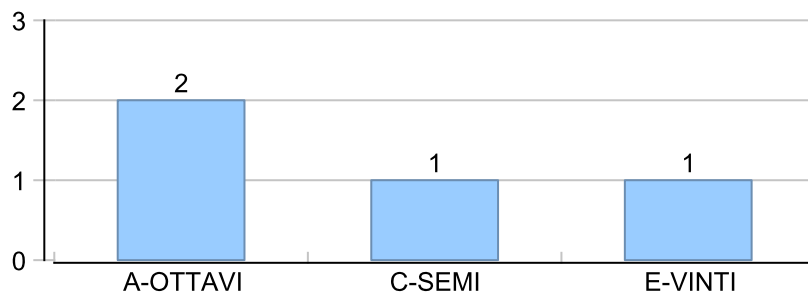

Risultati Tornei

Data	Giocatore	Avversario	Risultato	Esito	Tipo Partita	Tipo Torneo	Turno	Anno
15/nov/2019	BOSS	LANCE	5/4 5/2	BOSS	SFI	QDC_CAMP		2019
19/nov/2019	BOSS	VALE	5/2 5/2	BOSS	SFI	QDC_CAMP		2019
20/nov/2019	BOSS	CRAZY_HORSE	5/0 5/1	BOSS	SFI	QDC_CAMP		2019
22/nov/2019	BOSS	MEC	5/0 5/0	BOSS	SFI	QDC_CAMP		2019
26/nov/2019	BOSS	ROSS	5/0 5/1	BOSS	SFI	QDC_CAMP		2019
29/nov/2019	BOSS	DANY	5/1 5/1	BOSS	SFI	QDC_CAMP		2019
01/dic/2019	BOSS	CORAL_BAY	5/2 5/0	BOSS	SFI	QDC_CAMP		2019
04/dic/2019	TUONO	BOSS	0/5 2/5	BOSS	SFI	QDC_CAMP		2019
06/dic/2019	BOSS	AMICO_MIO	5/0 5/0	BOSS	SFI	QDC_CAMP		2019
13/dic/2019	BOSS	FRIDGE	5/1 3/5 5/2	BOSS	SFI	QDC_CAMP		2019
21/dic/2019	BOSS	LEONE	5/1 5/1	BOSS	SFI	QDC_CAMP		2019
30/dic/2019	BOSS	NONNO	5/0 5/2	BOSS	SFI	QDC_CAMP		2019
10/gen/2020	BOSS	MEC	51/50	BOSS	ED	WINTER	OTTAVI	2020
17/gen/2020	MAX	BOSS	2/5 2/5	BOSS	SFI	QDC_CAMP		2020
24/gen/2020	BOSS	MAX	51/50	BOSS	ED	WINTER	QUARTI	2020
31/gen/2020	BOSS	BIONDO	5/4 5/2	BOSS	SFI	QDC_CAMP		2020
07/feb/2020	CAP	BOSS	3/5 2/5	BOSS	SFI	QDC_CAMP		2020
07/feb/2020	BOSS	CAP	53/52	BOSS	ED	WINTER	SEMI	2020
08/feb/2020	GUARO	BOSS	2/5 0/5	BOSS	SFI	QDC_CAMP		2020
14/feb/2020	BOSS	SHARK	5/0 5/0	BOSS	SFI	QDC_CAMP		2020
24/feb/2020	BOSS	ROBB	5/2 5/1	BOSS	SFI	QDC_CAMP		2020
27/feb/2020	BOSS	COBRA	5/0 5/1	BOSS	SFI	QDC_CAMP		2020
29/feb/2020	BOSS	SANTO	5/3 5/3	BOSS	SFI	QDC_CAMP		2020
29/feb/2020	BOSS	SANTO	53/53	BOSS	ED	WINTER	FINALE	2020
02/mar/2020	BOSS	COLIBRY	5/0 5/0	BOSS	SFI	QDC_CAMP		2020
16/lug/2020	BIONDO	BOSS	P.R.	BIONDO	ED	QDC_CAMP	OTTAVI	2020
10/set/2020	COBRA	BOSS	P.R.	COBRA	ED	QDC_2	OTTAVI	2020
10/gen/2021	MATS	BOSS	45/05	BOSS	ED	QF	QUARTI	2020
19/gen/2021	MASSA	BOSS	P.R.	MASSA	ED	QF	SEMI	2020