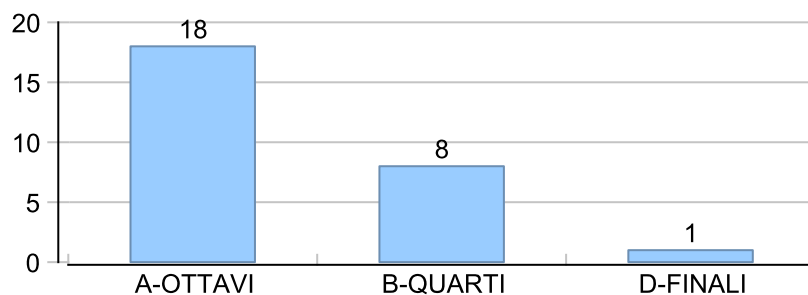

Risultati Tornei

Data	Giocatore	Avversario	Risultato	Esito	Tipo Partita	Tipo Torneo	Turno	Anno
13/lug/2019	MASSA	CRAZY_HORSE	51/52	MASSA	ED	QMC	QUARTI	2019
02/set/2019	DOCTOR	CRAZY_HORSE	5/1 5/0	DOCTOR	SFI	QDC_CAMP		2019
04/set/2019	LEONE	CRAZY_HORSE	1/5 2/5	CRAZY_HORSE	SFI	QDC_CAMP		2019
11/set/2019	FRIDGE	CRAZY_HORSE	2/5 5/1 5/2	FRIDGE	SFI	QDC_CAMP		2019
17/set/2019	DANY	CRAZY_HORSE	3/5 3/5	CRAZY_HORSE	SFI	QDC_CAMP		2019
21/set/2019	CRAZY_HORSE	MEC	5/0 5/0	CRAZY_HORSE	SFI	QDC_CAMP		2019
22/set/2019	MAX	CRAZY_HORSE	5/0 5/3	MAX	SFI	QDC_CAMP		2019
24/set/2019	CRAZY_HORSE	SHARK	5/1 5/1	CRAZY_HORSE	SFI	QDC_CAMP		2019
24/set/2019	CRAZY_HORSE	SHARK	51/51	CRAZY_HORSE	ED	QMS	OTTAVI	2019
07/ott/2019	FRIDGE	CRAZY_HORSE	53/50	FRIDGE	ED	QMS	QUARTI	2019
12/ott/2019	CAP	CRAZY_HORSE	5/4 5/2	CAP	SFI	QDC_CAMP		2019
28/ott/2019	CRAZY_HORSE	AMICO_MIO	5/0 5/0	CRAZY_HORSE	SFI	QDC_CAMP		2019
30/ott/2019	CRAZY_HORSE	LANCE	5/2 5/1	CRAZY_HORSE	SFI	QDC_CAMP		2019
08/nov/2019	NONNO	CRAZY_HORSE	3/5 3/5	CRAZY_HORSE	SFI	QDC_CAMP		2019
11/nov/2019	TIGRE	CRAZY_HORSE	5/0 5/0	TIGRE	SFI	QDC_CAMP		2019
14/nov/2019	CICCIO	CRAZY_HORSE	5/4 5/2	CICCIO	SFI	QDC_CAMP		2019
20/nov/2019	BOSS	CRAZY_HORSE	5/0 5/1	BOSS	SFI	QDC_CAMP		2019
24/nov/2019	CRAZY_HORSE	COBRA	4/5 5/1 5/4	CRAZY_HORSE	SFI	QDC_CAMP		2019
25/nov/2019	DEKY	CRAZY_HORSE	5/3 5/0	DEKY	SFI	QDC_CAMP		2019
27/nov/2019	CRAZY_HORSE	TUONO	5/2 1/5 5/1	CRAZY_HORSE	SFI	QDC_CAMP		2019
30/nov/2019	CRAZY_HORSE	ROSS	5/1 5/1	CRAZY_HORSE	SFI	QDC_CAMP		2019
07/dic/2019	MATS	CRAZY_HORSE	5/3 5/2	MATS	SFI	QDC_CAMP		2019
21/dic/2019	CORAL_BAY	CRAZY_HORSE	1/5 5/0 5/1	CORAL_BAY	SFI	QDC_CAMP		2019
12/gen/2020	CRAZY_HORSE	TUONO	51/51	CRAZY_HORSE	ED	WINTER	OTTAVI	2020
15/gen/2020	CRAZY_HORSE	ZENGH	5/0 5/0	CRAZY_HORSE	SFI	QDC_CAMP		2020
22/gen/2020	CRAZY_HORSE	BIONDO	3/5 4/5	BIONDO	SFI	QDC_CAMP		2020
27/gen/2020	FRIDGE	CRAZY_HORSE	53/52	FRIDGE	ED	WINTER	QUARTI	2020
02/feb/2020	CRAZY_HORSE	MASSA	2/5 4/5	MASSA	SFI	QDC_CAMP		2020
26/feb/2020	CRAZY_HORSE	VALE	5/2 4/5 5/3	CRAZY_HORSE	SFI	QDC_CAMP		2020
29/giu/2020	CRAZY_HORSE	DANY	50/51	CRAZY_HORSE	ED	QDC_CAMP	SEDICESIMI	2020