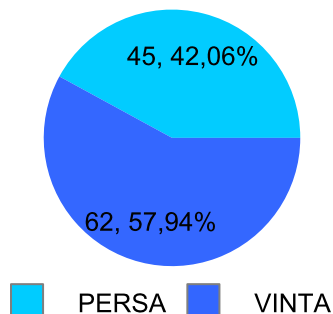

Giocatore

GIAMPY

Vinte/Perse