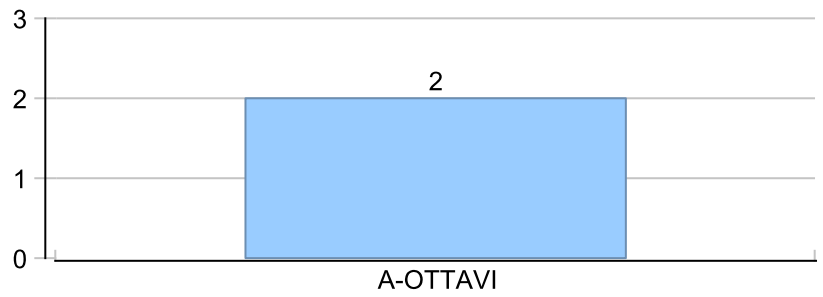

Risultati Tornei

Data	Giocatore	Avversario	Risultato	Esito	Tipo Partita	Tipo Torneo	Turno	Anno
21/mag/2018	TORE	MAC_BRAT	P.R.	TORE	ED	QDC_2	OTTAVI	2018