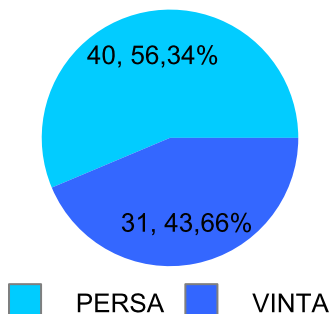

Giocatore

VINZ

Vinte/Perse