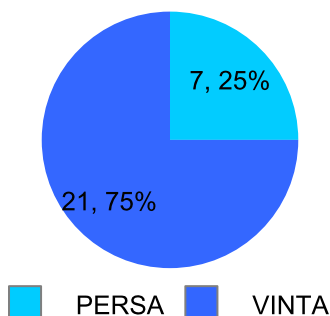

Giocatore

LUPIN

Vinte/Perse