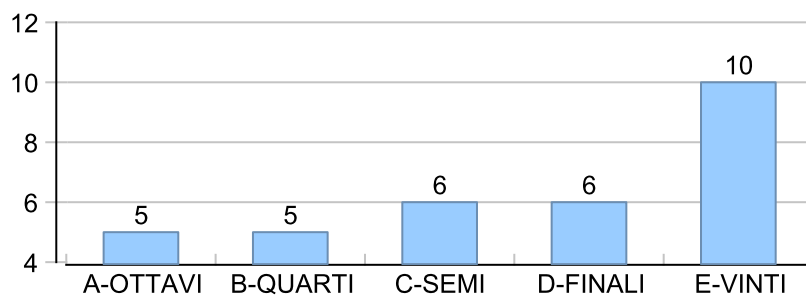

Risultati Tornei

Data	Giocatore	Avversario	Risultato	Esito	Tipo Partita	Tipo Torneo	Turno	Anno
22/dic/2015	MASSA	CRAZY_HORSE	62/65	PAREGGIO	SFI	QDC_CAMP		2015
12/gen/2016	MASSA	ZENGH	60/63	MASSA	SFI	QDC_CAMP		2016
04/mar/2016	MASSA	GIORGIO	61/62	MASSA	SFI	QDC_CAMP		2016
14/apr/2016	ALE	MASSA	61/76	ALE	SFI	QDC_CAMP		2016
27/apr/2016	MASSA	BIONDO	63	PAREGGIO	SFI	QDC_CAMP		2016
18/giu/2016	MASSA	SANTO	64/62	MASSA	ED	QDC_CAMP	QUARTI	2016
03/lug/2016	ALE	MASSA	63/76	ALE	ED	QDC_CAMP	SEMI	2016
01/set/2016	MASSA	LANCE	9/2	MASSA	SFI	QDC_CAMP		2016
05/set/2016	MASSA	TIP	9/8	MASSA	SFI	QDC_CAMP		2016
13/set/2016	MASSA	DJ	9/2	MASSA	SFI	QDC_CAMP		2016
01/ott/2016	MASSA	DAMIKI	9/2	MASSA	SFI	QDC_CAMP		2016
18/ott/2016	MASSA	ZENGH	9/6	MASSA	SFI	QDC_CAMP		2016
27/ott/2016	MASSA	MAX	9/2	MASSA	SFI	QDC_CAMP		2016
03/nov/2016	MASSA	CAT	9/0	MASSA	SFI	QDC_CAMP		2016
17/nov/2016	MASSA	CRAZY_HORSE	9/5	MASSA	SFI	QDC_CAMP		2016
28/nov/2016	MASSA	LEONE	9/1	MASSA	SFI	QDC_CAMP		2016
02/dic/2016	MASSA	MIX	9/3	MASSA	SFI	QDC_CAMP		2016
16/dic/2016	MASSA	VALE	12/3	MASSA	SFI	QDC_CAMP		2016
23/dic/2016	MASSA	MINO	9/8	MASSA	SFI	QDC_CAMP		2016
25/gen/2017	MASSA	BIONDO	9/4	MASSA	SFI	QDC_CAMP		2017
25/gen/2017	MASSA	BIONDO	9/4	MASSA	ED	QF	QUARTI	2016
28/gen/2017	MASSA	CAT	9/1	MASSA	SFI	QDC_CAMP		2017
31/gen/2017	MASSA	CAP	63/63	MASSA	SFI	QDC_CAMP		2017
04/feb/2017	MASSA	FRIDGE	9/8	MASSA	ED	QF	SEMI	2016
04/feb/2017	MASSA	FRIDGE	9/8	MASSA	SFI	QDC_CAMP		2017
09/feb/2017	CICCIO	MASSA	9/0	CICCIO	ED	QF	FINALE	2016
09/feb/2017	CICCIO	MASSA	9/0	CICCIO	SFI	QDC_CAMP		2017
11/feb/2017	MASSA	ZENGH	9/7	MASSA	ED	QDC_WINTER	OTTAVI	2017
26/feb/2017	MASSA	MINO	9/8	MASSA	SFI	QDC_CAMP		2017
26/feb/2017	MASSA	MINO	9/8	MASSA	ED	QDC_WINTER	QUARTI	2017