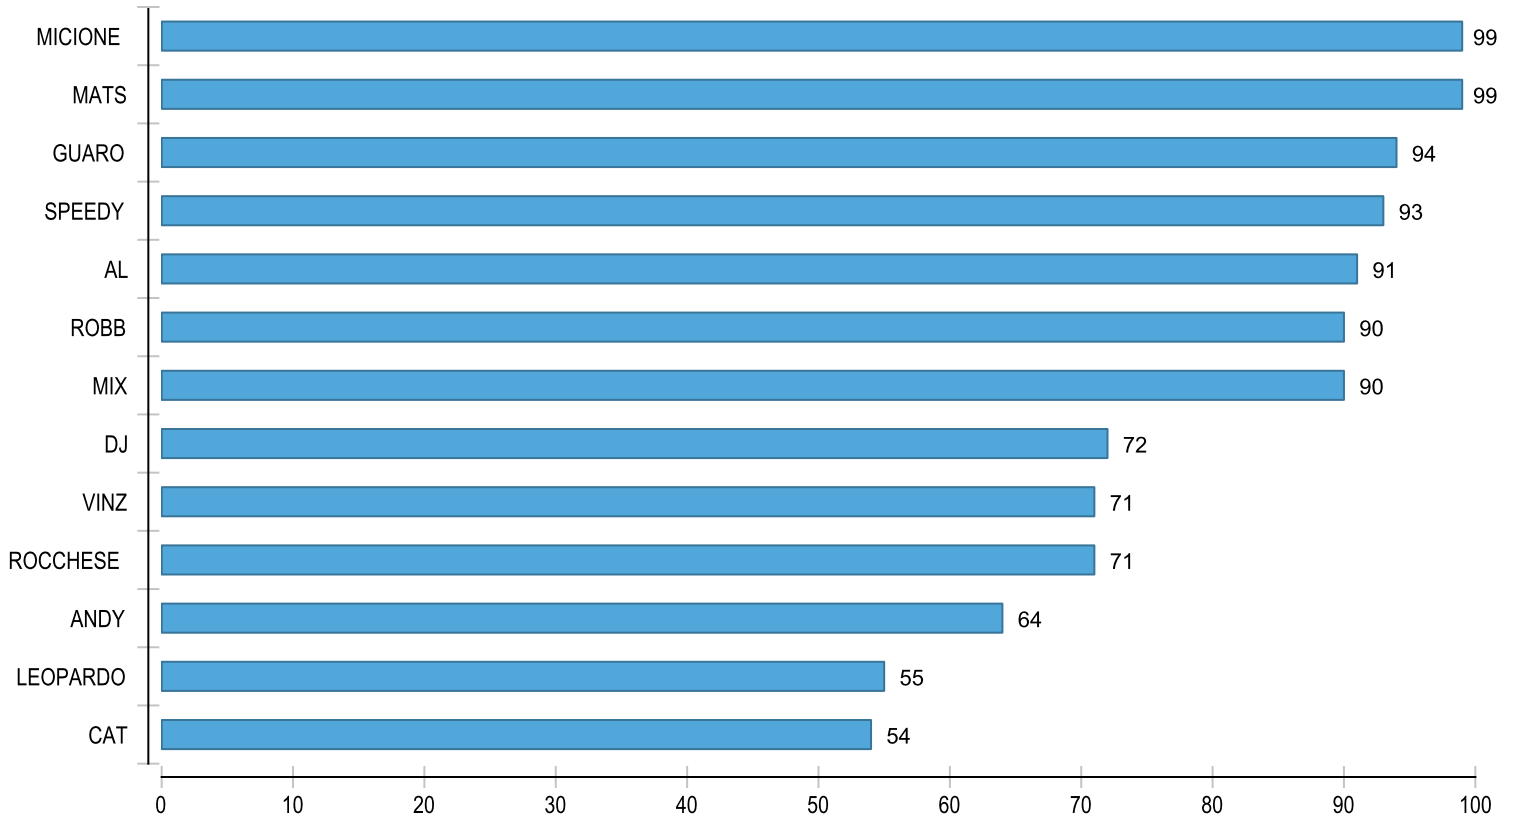

(1) Grafico con la statistica delle partite Vinte/Perse.

(2) Grafico con la statistica della tipologia di partite disputate: eliminazione Diretta (ED) o Sfida (SFI).

Tabella con la lista di tutte le partite disputate con indicazione di: (1)Data; (2)Giocatore; (3)Avversario; (4)Risultato; (5)Esito; (6)Tipo Partita; (7)Tipo Torneo; (8)Turno (solo per le partite a Eliminazione Diretta); (9)Anno.

Giocatori QDC "VETERANI" (almeno 200 partite)

Giocatori QDC "ANZIANI" (almeno 100 partite)

Giocatori QDC "ALLIEVI" (almeno 50 partite)

Giocatori QDC "ESORDIENTI" (meno di 50 partite)

Giocatore

AL**Vinte/Perse****Risultati Tornei**