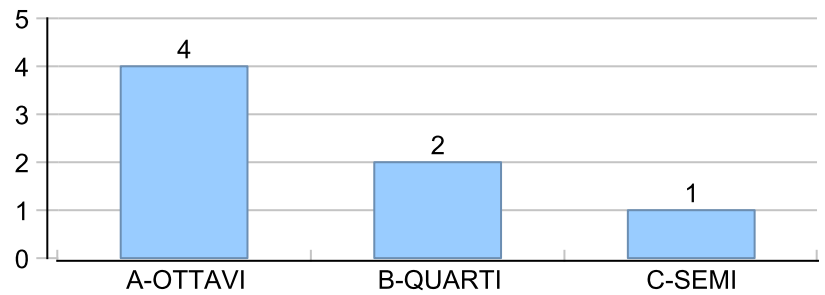

Risultati Tornei

Data	Giocatore	Avversario	Risultato	Esito	Tipo Partita	Tipo Torneo	Turno	Anno
15/nov/2023	DEKY	LEONE	5/0 5/0	DEKY	SFI	QDC_CAMP		2023
17/nov/2023	MAX	LEONE	5/1 5/0	MAX	SFI	QDC_CAMP		2023
29/nov/2023	BISCIONE	LEONE	5/0 5/1	BISCIONE	SFI	QDC_CAMP		2023
04/dic/2023	FRIDGE	LEONE	5/0 5/1	FRIDGE	SFI	QDC_CAMP		2023
12/dic/2023	MANU	LEONE	5/1 5/1	MANU	SFI	QDC_CAMP		2023
21/dic/2023	CIP	LEONE	5/0 5/0	CIP	SFI	QDC_CAMP		2023