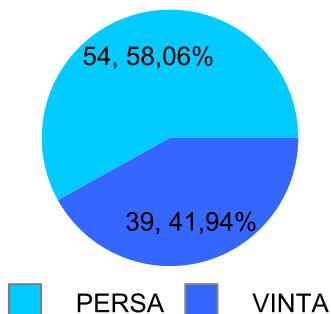

Giocatore

SPEEDY

Vinte/Perse