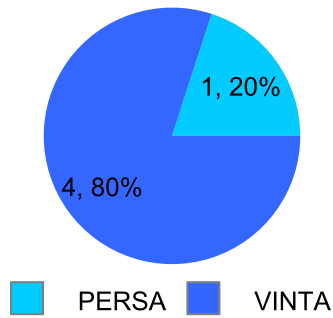

Giocatore

JESUS

Vinte/Perse