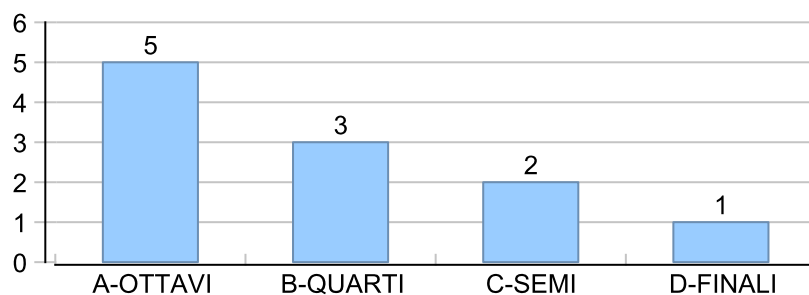

Risultati Tornei

Data	Giocatore	Avversario	Risultato	Esito	Tipo Partita	Tipo Torneo	Turno	Anno
06/set/2023	DEKY	BISCIONE	5/0 5/1	DEKY	SFI	QDC_CAMP		2023
14/set/2023	DEKY	COBRA	5/0 5/0	DEKY	SFI	QDC_CAMP		2023
22/set/2023	DEKY	ROCCHESI	5/0 5/1	DEKY	SFI	QDC_CAMP		2023
29/set/2023	MAX	DEKY	1/5 5/1 3/5	DEKY	SFI	QDC_CAMP		2023
06/ott/2023	DEKY	BIONDO	5/0 5/3	DEKY	SFI	QDC_CAMP		2023
19/ott/2023	DEKY	MEC	5/0 5/0	DEKY	SFI	QDC_CAMP		2023
31/ott/2023	DEKY	TALL	5/0 5/0	DEKY	SFI	QDC_CAMP		2023
09/nov/2023	DEKY	SPIRO	5/0 5/0	DEKY	SFI	QDC_CAMP		2023
15/nov/2023	DEKY	LEONE	5/0 5/0	DEKY	SFI	QDC_CAMP		2023
23/nov/2023	DEKY	SPEEDY	5/2 5/0	DEKY	SFI	QDC_CAMP		2023
04/dic/2023	AL	DEKY	5/1 0/5 0/5	DEKY	SFI	QDC_CAMP		2023
07/dic/2023	DEKY	VALE	5/0 5/0	DEKY	SFI	QDC_CAMP		2023
15/dic/2023	DEKY	VINZ	P.R.	DEKY	SFI	QDC_CAMP		2023
19/dic/2023	CICCIO	DEKY	5/3 2/5 5/1	CICCIO	SFI	QDC_CAMP		2023