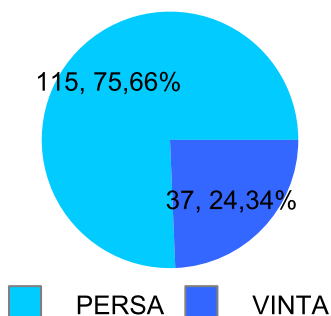

Giocatore

NONNO

Vinte/Perse