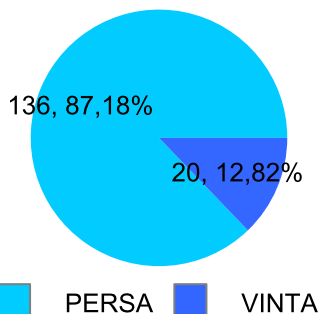

Giocatore

LEONE

Vinte/Perse