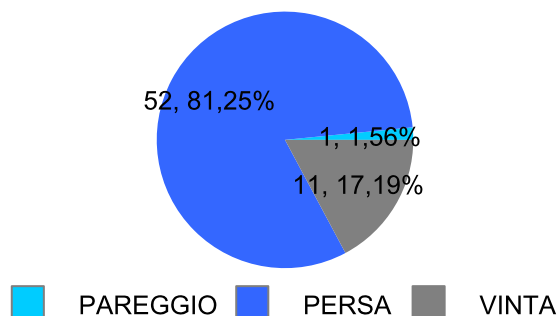

Giocatore

ANDY

Vinte/Perse