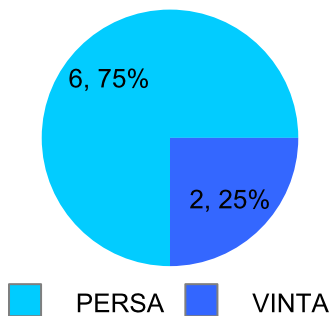

Giocatore

MARINE

Vinte/Perse