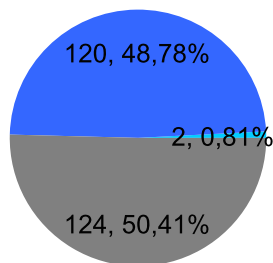

Giocatore

CRAZY_HORSE

Vinte/Perse

■ PAREGGIO
■ PERSA
■ VINTA