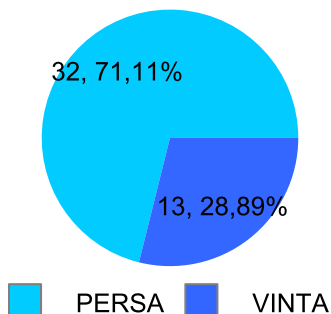

Giocatore

SARTO

Vinte/Perse