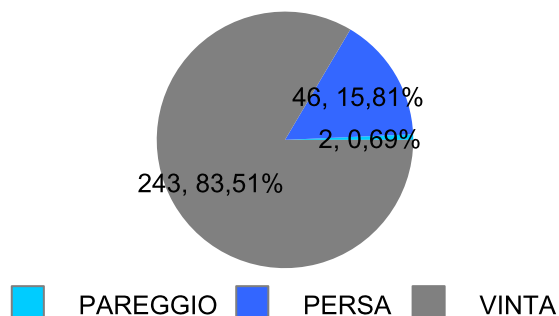

Giocatore

MASSA

Vinte/Perse