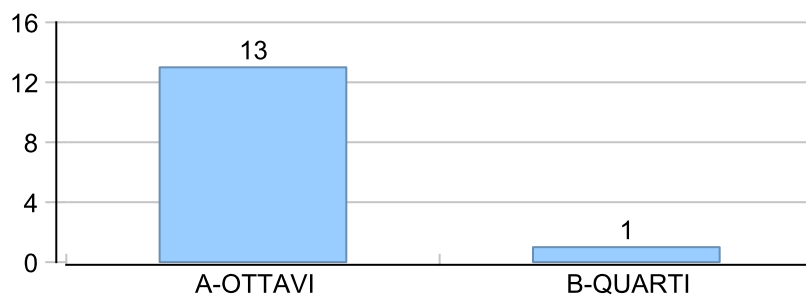

Risultati Tornei

Data	Giocatore	Avversario	Risultato	Esito	Tipo Partita	Tipo Torneo	Turno	Anno
11/dic/2018	MAX	LANCE	5/2 5/1	MAX	SFI	QDC_CAMP		2018
14/dic/2018	CICCIO	LANCE	1/5 5/1 5/1	CICCIO	SFI	QDC_CAMP		2018
19/dic/2018	LANCE	ASSO	5/0 5/1	LANCE	SFI	QDC_CAMP		2018
20/mar/2019	GIAMPY	LANCE	5/3 5/1	GIAMPY	SFI	QDC_CAMP		2019
10/apr/2019	MIX	LANCE	52/25/54	MIX	ED	QMG	OTTAVI	2019
27/apr/2019	TUONO	LANCE	4/5 5/1 5/3	TUONO	SFI	QDC_CAMP		2019
30/apr/2019	SANTO	LANCE	5/4 5/4	SANTO	SFI	QDC_CAMP		2019
01/giu/2019	CORAL_BAY	LANCE	52/54	CORAL_BAY	ED	QDC_CAMP	OTTAVI	2019
14/giu/2019	LANCE	DANY	53/52	LANCE	ED	QDC_2	PREL	2019
28/giu/2019	LANCE	VALE	P.R.	LANCE	ED	QDC_2	OTTAVI	2019
06/lug/2019	ASSO	LANCE	52/52	ASSO	ED	QMC	OTTAVI	2019
09/lug/2019	TIGRE	LANCE	52/50	TIGRE	ED	QDC_2	QUARTI	2019
24/set/2019	COBRA	LANCE	54/52	COBRA	ED	QMS	OTTAVI	2019
24/set/2019	COBRA	LANCE	5/4 5/2	COBRA	SFI	QDC_CAMP		2019
28/set/2019	LEONE	LANCE	0/5 0/5	LANCE	SFI	QDC_CAMP		2019
08/ott/2019	ROBB	LANCE	5/3 5/0	ROBB	SFI	QDC_CAMP		2019
09/ott/2019	SHARK	LANCE	0/5 0/5	LANCE	SFI	QDC_CAMP		2019
11/ott/2019	AMICO_MIO	LANCE	0/5 1/5	LANCE	SFI	QDC_CAMP		2019
16/ott/2019	NONNO	LANCE	5/4 1/5 2/5	LANCE	SFI	QDC_CAMP		2019
18/ott/2019	VALE	LANCE	3/5 3/5	LANCE	SFI	QDC_CAMP		2019
21/ott/2019	ROSS	LANCE	3/5 2/5	LANCE	SFI	QDC_CAMP		2019
23/ott/2019	MEC	LANCE	2/5 2/5	LANCE	SFI	QDC_CAMP		2019
25/ott/2019	BIONDO	LANCE	4/5 5/1 5/3	BIONDO	SFI	QDC_CAMP		2019
28/ott/2019	ZENGH	LANCE	0/5 4/5	LANCE	SFI	QDC_CAMP		2019
30/ott/2019	CRAZY_HORSE	LANCE	5/2 5/1	CRAZY_HORSE	SFI	QDC_CAMP		2019
08/nov/2019	FRIDGE	LANCE	51/54	FRIDGE	ED	QF	ROUND_ROBIN	2019
08/nov/2019	FRIDGE	LANCE	5/1 5/4	FRIDGE	SFI	QDC_CAMP		2019
14/nov/2019	CAP	LANCE	5/4 5/2	CAP	SFI	QDC_CAMP		2019
15/nov/2019	BOSS	LANCE	5/4 5/2	BOSS	SFI	QDC_CAMP		2019
22/nov/2019	MAX	LANCE	4/5 5/3 3/5	LANCE	SFI	QDC_CAMP		2019