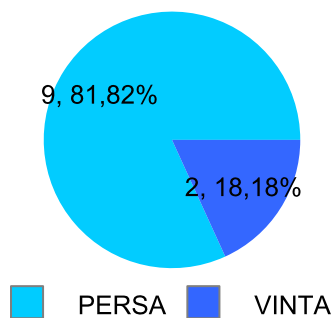

Giocatore

DIDI

Vinte/Perse

Data	Giocatore	Avversario	Risultato	Esito	Tipo Partita	Tipo Torneo	Turno	Anno
06/ott/2017	GIAMPY	DIDI	5/2 5/0	GIAMPY	SFI	QDC_CAMP		2017
31/ott/2017	MINO	DIDI	4/5 5/2 9-7	MINO	SFI	QDC_CAMP		2017
12/nov/2017	TIGRE	DIDI	5/2 3/5 7-5	TIGRE	SFI	QDC_CAMP		2017
18/nov/2017	CAP	DIDI	5/4 5/1	CAP	SFI	QDC_CAMP		2017
20/nov/2017	MAX	DIDI	5/1 5/4	MAX	SFI	QDC_CAMP		2017
24/nov/2017	VALE	DIDI	5/3 5/3	VALE	SFI	QDC_CAMP		2017
02/dic/2017	FRIDGE	DIDI	5/1 5/2	FRIDGE	SFI	QDC_CAMP		2017
05/dic/2017	LANCE	DIDI	5/0 5/3	LANCE	SFI	QDC_CAMP		2017
09/dic/2017	DIDI	SERRAGOSTA	2/5 5/3 7-5	DIDI	SFI	QDC_CAMP		2017
23/dic/2017	TUONO	DIDI	4/5 3/5	DIDI	SFI	QDC_CAMP		2017
05/mag/2018	MAC_BRAT	DIDI	P.R.	MAC_BRAT	ED	QDC_2	SEDICESIMI	2018