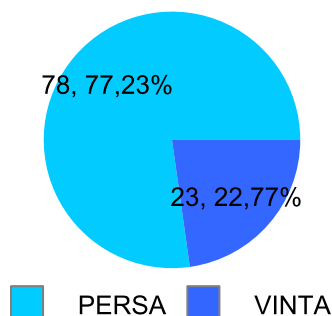

Giocatore

ZENGH

Vinte/Perse