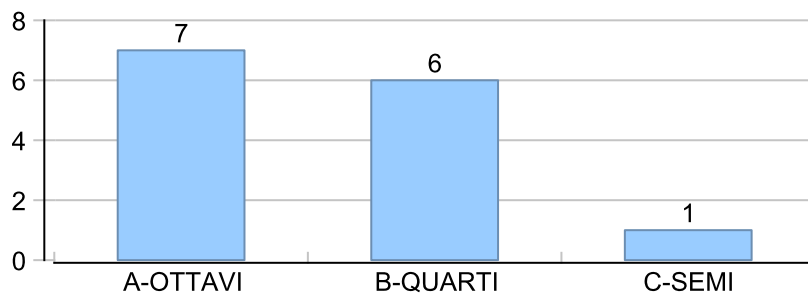

Risultati Tornei

Data	Giocatore	Avversario	Risultato	Esito	Tipo Partita	Tipo Torneo	Turno	Anno
04/lug/2019	MAX	COBRA	50/50	MAX	ED	QMC	OTTAVI	2019
12/set/2019	FRIDGE	COBRA	5/0 5/2	FRIDGE	SFI	QDC_CAMP		2019
17/set/2019	GUARO	COBRA	0/5 2/5	COBRA	SFI	QDC_CAMP		2019
20/set/2019	CAP	COBRA	5/0 5/4	CAP	SFI	QDC_CAMP		2019
24/set/2019	COBRA	LANCE	54/52	COBRA	ED	QMS	OTTAVI	2019
24/set/2019	COBRA	LANCE	5/4 5/2	COBRA	SFI	QDC_CAMP		2019
08/ott/2019	TUONO	COBRA	52/51	TUONO	ED	QMS	QUARTI	2019
08/ott/2019	TUONO	COBRA	5/4 2/5 5/2	TUONO	SFI	QDC_CAMP		2019
15/ott/2019	LEONE	COBRA	1/5 2/5	COBRA	SFI	QDC_CAMP		2019
18/ott/2019	ROSS	COBRA	2/5 4/5	COBRA	SFI	QDC_CAMP		2019
22/ott/2019	ROBB	COBRA	5/1 5/1	ROBB	SFI	QDC_CAMP		2019
24/ott/2019	MAX	COBRA	5/1 5/2	MAX	SFI	QDC_CAMP		2019
26/ott/2019	MEC	COBRA	2/5 3/5	COBRA	SFI	QDC_CAMP		2019
31/ott/2019	COBRA	SHARK	5/3 5/4	COBRA	SFI	QDC_CAMP		2019
04/nov/2019	NONNO	COBRA	5/1 5/2	NONNO	SFI	QDC_CAMP		2019
09/nov/2019	AMICO_MIO	COBRA	3/5 1/5	COBRA	SFI	QDC_CAMP		2019
24/nov/2019	CRAZY_HORSE	COBRA	4/5 5/1 5/4	CRAZY_HORSE	SFI	QDC_CAMP		2019
03/dic/2019	CICCIO	COBRA	5/1 5/4	CICCIO	SFI	QDC_CAMP		2019
09/gen/2020	MAX	COBRA	54/51	MAX	ED	WINTER	OTTAVI	2020
17/gen/2020	COBRA	DANY	5/2 5/1	COBRA	SFI	QDC_CAMP		2020
24/gen/2020	VALE	COBRA	5/1 1/5 5/3	VALE	SFI	QDC_CAMP		2020
28/gen/2020	DEKY	COBRA	4/5 5/1 5/3	DEKY	SFI	QDC_CAMP		2020
27/feb/2020	BOSS	COBRA	5/0 5/1	BOSS	SFI	QDC_CAMP		2020
19/giu/2020	COBRA	NONNO	51/25/50	COBRA	ED	QDC_CAMP	SEDICESIMI	2020
13/lug/2020	CICCIO	COBRA	51/50	CICCIO	ED	QDC_CAMP	OTTAVI	2020
19/ago/2020	DEKY	COBRA	5/2 5/2	DEKY	SFI	QDC_CAMP		2020
26/ago/2020	TUONO	COBRA	5/3 2/5 5/4	TUONO	SFI	QDC_CAMP		2020
27/ago/2020	COBRA	MEC	5/1 5/2	COBRA	SFI	QDC_CAMP		2020
01/set/2020	COBRA	LANCE	5/4 5/4	COBRA	SFI	QDC_CAMP		2020
09/set/2020	CRAZY_HORSE	COBRA	5/4 5/1	CRAZY_HORSE	SFI	QDC_CAMP		2020