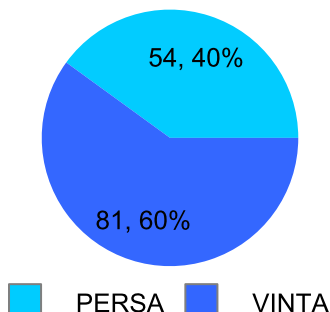

Giocatore

COBRA

Vinte/Perse