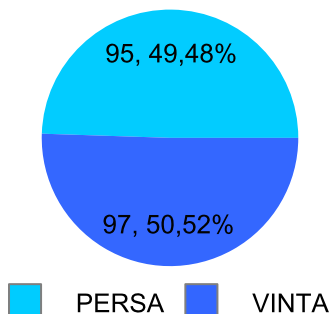

Giocatore

VALE

Vinte/Perse