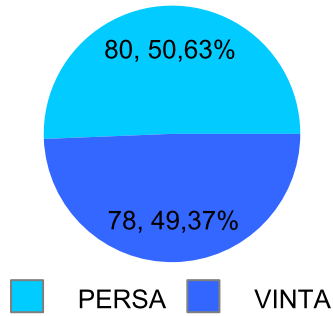

Giocatore

LANCE

Vinte/Perse