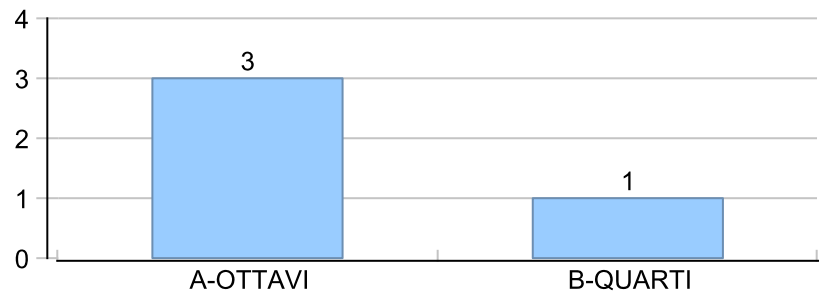

Risultati Tornei

Data	Giocatore	Avversario	Risultato	Esito	Tipo Partita	Tipo Torneo	Turno	Anno
14/apr/2023	GUARO	FRIDGE	N.A.		SFI	QDC_CAMP		2023
22/apr/2023	ROCCHESI	GUARO	N.A.		SFI	QDC_CAMP		2023
30/apr/2023	GUARO	CRAZY_HORSE	N.A.		SFI	QDC_CAMP		2023
16/mag/2023	TORE	GUARO	N.A.		SFI	QDC_CAMP		2023