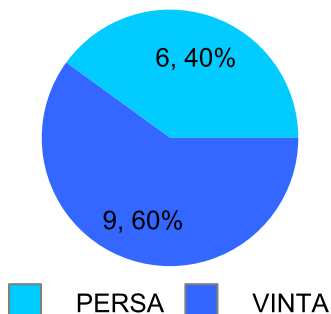

Giocatore

FRANK

Vinte/Perse

Data	Giocatore	Avversario	Risultato	Esito	Tipo Partita	Tipo Torneo	Turno	Anno
10/set/2023	COLIBRY	FRANK	5/0 5/2	COLIBRY	SFI	QDC_CAMP		2023
21/set/2023	MEC	FRANK	0/5 0/5	FRANK	SFI	QDC_CAMP		2023
07/ott/2023	MAXIMO	FRANK	4/5 1/5	FRANK	SFI	QDC_CAMP		2023
14/ott/2023	CORAL_BAY	FRANK	4/5 5/2 5/3	CORAL_BAY	SFI	QDC_CAMP		2023
22/ott/2023	CIP	FRANK	1/5 3/5	FRANK	SFI	QDC_CAMP		2023
23/ott/2023	MAX	FRANK	5/2 5/3	MAX	SFI	QDC_CAMP		2023
01/nov/2023	BISCIONE	FRANK	1/5 0/5	FRANK	SFI	QDC_CAMP		2023
12/nov/2023	FRANK	BIONDO	4/5 5/2 5/4	FRANK	SFI	QDC_CAMP		2023
16/nov/2023	MATS	FRANK	5/1 5/3	MATS	SFI	QDC_CAMP		2023
17/nov/2023	ROCCHESE	FRANK	5/3 4/5 2/5	FRANK	SFI	QDC_CAMP		2023
23/nov/2023	MASSA	FRANK	2/5 5/1 5/3	MASSA	SFI	QDC_CAMP		2023
02/dic/2023	TUONO	FRANK	1/5 2/5	FRANK	SFI	QDC_CAMP		2023
16/dic/2023	PUPILLO	FRANK	5/4 5/1	PUPILLO	SFI	QDC_CAMP		2023
20/dic/2023	SPEEDY	FRANK	1/5 4/5	FRANK	SFI	QDC_CAMP		2023
29/dic/2023	AL	FRANK	1/5 5/3 4/5	FRANK	SFI	QDC_CAMP		2023