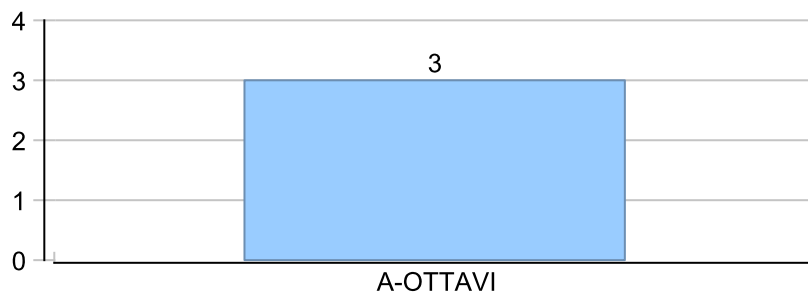

Risultati Tornei

Data	Giocatore	Avversario	Risultato	Esito	Tipo Partita	Tipo Torneo	Turno	Anno
19/dic/2021	NONNO	SARTO	3/5 4/5	SARTO	SFI	QDC_CAMP		2021
03/gen/2022	SARTO	MEC	5/2 5/0	SARTO	SFI	QDC_CAMP		2022
15/gen/2022	SARTO	TUONO	1/5 4/5	TUONO	SFI	QDC_CAMP		2022
26/gen/2022	SARTO	LEOPARDO	5/0 5/1	SARTO	SFI	QDC_CAMP		2022
15/feb/2022	MICIONE	SARTO	P.R.	MICIONE	SFI	QDC_CAMP		2022
18/feb/2022	SARTO	AMICO_MIO	5/3 5/4	SARTO	SFI	QDC_CAMP		2022
04/mar/2022	VINZ	SARTO	P.R.	VINZ	SFI	QDC_CAMP		2022
14/mar/2022	MAX	SARTO	P.R.	MAX	SFI	QDC_CAMP		2022
01/apr/2022	CORAL_BAY	SARTO	P.R.	CORAL_BAY	SFI	QDC_CAMP		2022
04/apr/2022	ROCCHESE	SARTO	5/3 2/5 5/4	ROCCHESE	SFI	QDC_CAMP		2022
18/apr/2022	SARTO	COX	0/5 0/5	COX	SFI	QDC_CAMP		2022
29/apr/2022	SARTO	BIONDO	5/2 2/5 2/5	BIONDO	SFI	QDC_CAMP		2022
16/mag/2022	AL	SARTO	P.R.	AL	SFI	QDC_CAMP		2022
24/mag/2022	CAP	SARTO	P.R.	CAP	SFI	QDC_CAMP		2022
15/giu/2022	AMICO_MIO	SARTO	P.R.	AMICO_MIO	ED	QDC_2	OTTAVI	2022