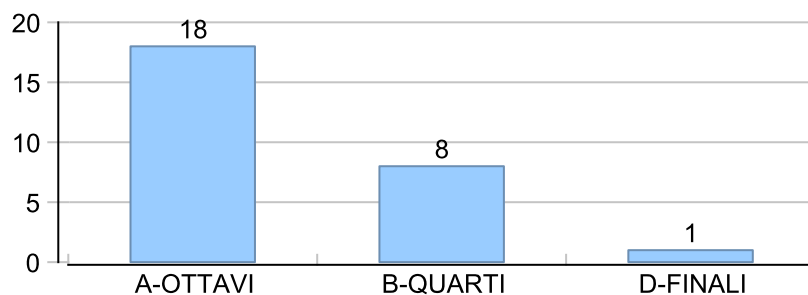

Risultati Tornei

Data	Giocatore	Avversario	Risultato	Esito	Tipo Partita	Tipo Torneo	Turno	Anno
14/mag/2021	CRAZY_HORSE	SPEEDY	5/0 4/5 5/1	CRAZY_HORSE	SFI	QDC_CAMP		2021
06/giu/2021	CRAZY_HORSE	COLIBRY	5/2 5/2	CRAZY_HORSE	SFI	QDC_CAMP		2021
22/giu/2021	DEKY	CRAZY_HORSE	5/3 2/5 5/0	DEKY	ED	QDC_CAMP	OTTAVI	2021
09/set/2021	CRAZY_HORSE	NONNO	P.R.	CRAZY_HORSE	SFI	QDC_CAMP		2021
15/set/2021	CRAZY_HORSE	LEONE	5/0 5/4	CRAZY_HORSE	SFI	QDC_CAMP		2021
24/set/2021	CRAZY_HORSE	LANCE	5/2 5/1	CRAZY_HORSE	SFI	QDC_CAMP		2021
05/ott/2021	SARTO	CRAZY_HORSE	1/5 2/5	CRAZY_HORSE	SFI	QDC_CAMP		2021
08/ott/2021	FRIDGE	CRAZY_HORSE	5/3 5/2	FRIDGE	SFI	QDC_CAMP		2021
19/ott/2021	GUARO	CRAZY_HORSE	1/5 2/5	CRAZY_HORSE	SFI	QDC_CAMP		2021
01/nov/2021	CRAZY_HORSE	LEOPARDO	5/0 5/2	CRAZY_HORSE	SFI	QDC_CAMP		2021
10/nov/2021	CRAZY_HORSE	COBRA	5/3 5/3	CRAZY_HORSE	SFI	QDC_CAMP		2021
01/dic/2021	CAP	CRAZY_HORSE	5/2 5/3	CAP	SFI	QDC_CAMP		2021
04/dic/2021	TUONO	CRAZY_HORSE	5/2 5/4	TUONO	ED	QF	OTTAVI	2021
07/dic/2021	CRAZY_HORSE	MEC	5/0 5/2	CRAZY_HORSE	SFI	QDC_CAMP		2021
14/dic/2021	MICIONE	CRAZY_HORSE	5/3 5/0	MICIONE	SFI	QDC_CAMP		2021
22/dic/2021	CRAZY_HORSE	VINZ	5/2 5/4	CRAZY_HORSE	SFI	QDC_CAMP		2021
03/gen/2022	CRAZY_HORSE	SPEEDY	5/1 4/5 5/2	CRAZY_HORSE	SFI	QDC_CAMP		2022
28/gen/2022	CRAZY_HORSE	HORUS	P.R.	CRAZY_HORSE	SFI	QDC_CAMP		2022
29/gen/2022	CRAZY_HORSE	COX	5/4 4/5 5/4	CRAZY_HORSE	SFI	QDC_CAMP		2022
31/gen/2022	MICIONE	CRAZY_HORSE	5/1 2/5 5/3	MICIONE	ED	WINTER	OTTAVI	2021
05/feb/2022	CORAL_BAY	CRAZY_HORSE	5/1 5/4	CORAL_BAY	SFI	QDC_CAMP		2022
12/feb/2022	AL	CRAZY_HORSE	2/5 2/5	CRAZY_HORSE	SFI	QDC_CAMP		2022
25/feb/2022	CRAZY_HORSE	BIONDO	5/2 5/4	CRAZY_HORSE	SFI	QDC_CAMP		2022
04/mar/2022	CRAZY_HORSE	MASSA	1/5 4/5	MASSA	SFI	QDC_CAMP		2022
16/mar/2022	CRAZY_HORSE	COLIBRY	1/5 5/3 5/4	CRAZY_HORSE	SFI	QDC_CAMP		2022
23/mar/2022	MAX	CRAZY_HORSE	5/4 5/3	MAX	SFI	QDC_CAMP		2022
02/apr/2022	CRAZY_HORSE	AMICO_MIO	5/0 5/0	CRAZY_HORSE	SFI	QDC_CAMP		2022
06/apr/2022	TUONO	CRAZY_HORSE	5/3 5/3	TUONO	SFI	QDC_CAMP		2022
27/apr/2022	ROCCHESI	CRAZY_HORSE	1/5 1/5	CRAZY_HORSE	SFI	QDC_CAMP		2022
03/mag/2022	CRAZY_HORSE	SHARK	5/0 5/2	CRAZY_HORSE	SFI	QDC_CAMP		2022