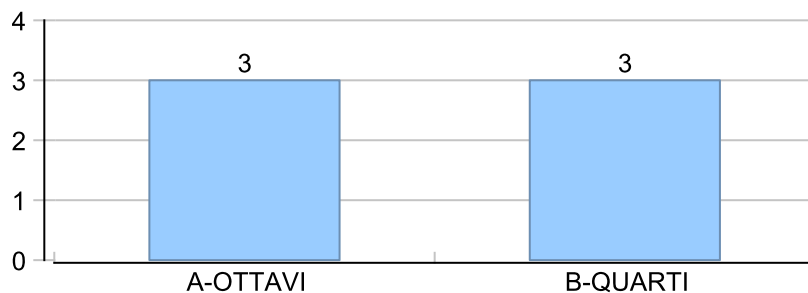

Risultati Tornei

Data	Giocatore	Avversario	Risultato	Esito	Tipo Partita	Tipo Torneo	Turno	Anno
15/feb/2019	MASSA	ZENGH	5/0 3/5 5/0	MASSA	SFI	QDC_CAMP		2019
08/mar/2019	DEKY	ZENGH	5/3 4/5 5/4	DEKY	SFI	QDC_CAMP		2019
17/mar/2019	TIGRE	ZENGH	5/2 5/1	TIGRE	SFI	QDC_CAMP		2019
29/mar/2019	CORAL_BAY	ZENGH	5/1 5/0	CORAL_BAY	SFI	QDC_CAMP		2019
15/set/2019	DANY	ZENGH	3/5 4/5	ZENGH	SFI	QDC_CAMP		2019
18/set/2019	FRIDGE	ZENGH	5/4 5/2	FRIDGE	SFI	QDC_CAMP		2019
23/set/2019	MAX	ZENGH	5/1 5/2	MAX	SFI	QDC_CAMP		2019
10/ott/2019	CICCIO	ZENGH	5/4 5/1	CICCIO	SFI	QDC_CAMP		2019
22/ott/2019	CAP	ZENGH	5/0 5/1	CAP	SFI	QDC_CAMP		2019
28/ott/2019	ZENGH	LANCE	0/5 4/5	LANCE	SFI	QDC_CAMP		2019
31/ott/2019	CORAL_BAY	ZENGH	5/3 5/1	CORAL_BAY	SFI	QDC_CAMP		2019
20/nov/2019	ZENGH	MEC	5/2 5/1	ZENGH	SFI	QDC_CAMP		2019
13/dic/2019	ZENGH	NONNO	5/0 5/0	ZENGH	SFI	QDC_CAMP		2019
11/gen/2020	ZENGH	ROSS	4/5 5/4 5/4	ZENGH	SFI	QDC_CAMP		2020
15/gen/2020	CRAZY_HORSE	ZENGH	5/0 5/0	CRAZY_HORSE	SFI	QDC_CAMP		2020
01/giu/2020	ZENGH	AMICO_MIO	52/51	ZENGH	ED	QDC_CAMP	32^	2020
20/giu/2020	CORAL_BAY	ZENGH	51/54	CORAL_BAY	ED	QDC_CAMP	SEDICESIMI	2020
06/ago/2020	MAX	ZENGH	5/0 5/0	MAX	SFI	QDC_CAMP		2020
19/ago/2020	CRAZY_HORSE	ZENGH	5/1 5/0	CRAZY_HORSE	SFI	QDC_CAMP		2020
25/ago/2020	LANCE	ZENGH	1/5 5/2 5/1	LANCE	SFI	QDC_CAMP		2020
28/set/2020	FRIDGE	ZENGH	5/4 5/4	FRIDGE	SFI	QDC_CAMP		2020
01/ott/2020	CAP	ZENGH	5/1 5/2	CAP	SFI	QDC_CAMP		2020
08/ott/2020	ZENGH	SPIRO	5/1 5/1	ZENGH	SFI	QDC_CAMP		2020
22/ott/2020	MATS	ZENGH	5/0 5/3	MATS	SFI	QDC_CAMP		2020
26/ott/2020	ROSS	ZENGH	5/3 5/1	ROSS	SFI	QDC_CAMP		2020
28/ott/2020	CORAL_BAY	ZENGH	5/2 5/2	CORAL_BAY	SFI	QDC_CAMP		2020
03/nov/2020	MASSA	ZENGH	5/0 5/2	MASSA	SFI	QDC_CAMP		2020
05/nov/2020	CICCIO	ZENGH	5/2 5/0	CICCIO	SFI	QDC_CAMP		2020
07/nov/2020	COBRA	ZENGH	5/1 5/2	COBRA	SFI	QDC_CAMP		2020
16/nov/2020	NONNO	ZENGH	2/5 4/5	ZENGH	SFI	QDC_CAMP		2020