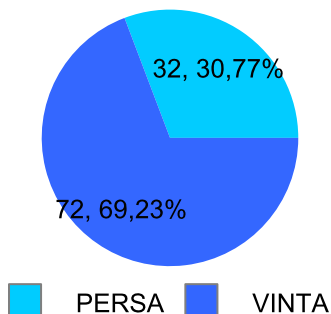

Giocatore

DEKY

Vinte/Perse