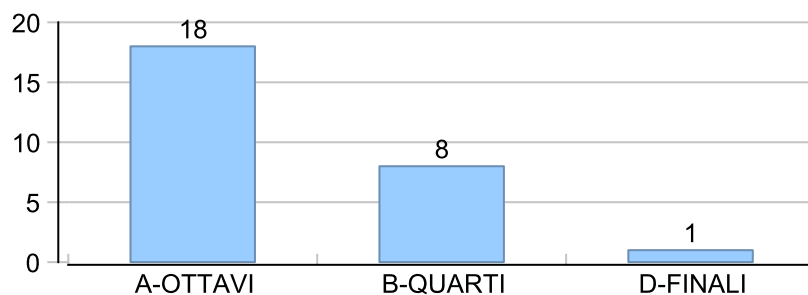

Risultati Tornei

Data	Giocatore	Avversario	Risultato	Esito	Tipo Partita	Tipo Torneo	Turno	Anno
12/mag/2022	CICCIO	CRAZY_HORSE	5/3 5/1	CICCIO	SFI	QDC_CAMP		2022
18/giu/2022	CORAL_BAY	CRAZY_HORSE	P.R.	CORAL_BAY	ED	QDC_2	OTTAVI	2022
15/lug/2022	CRAZY_HORSE	MICIONE	5/1 5/2	CRAZY_HORSE	ED	QF	OTTAVI	2022
13/set/2022	MANU	CRAZY_HORSE	2/5 2/5	CRAZY_HORSE	SFI	QDC_CAMP		2022
24/set/2022	CRAZY_HORSE	MEC	P.R.	CRAZY_HORSE	SFI	QDC_CAMP		2022
29/set/2022	CRAZY_HORSE	VALE	5/2 4/5 5/0	CRAZY_HORSE	SFI	QDC_CAMP		2022
03/ott/2022	CRAZY_HORSE	TUONO	5/4 5/3	CRAZY_HORSE	SFI	QDC_CAMP		2022
04/ott/2022	AMICO_MIO	CRAZY_HORSE	1/5 2/5	CRAZY_HORSE	SFI	QDC_CAMP		2022
18/ott/2022	CRAZY_HORSE	NONNO	5/3 5/1	CRAZY_HORSE	SFI	QDC_CAMP		2022
31/ott/2022	AL	CRAZY_HORSE	3/5 2/5	CRAZY_HORSE	SFI	QDC_CAMP		2022
09/nov/2022	ROCCHESI	CRAZY_HORSE	1/5 1/5	CRAZY_HORSE	SFI	QDC_CAMP		2022
11/nov/2022	CRAZY_HORSE	MATS	P.R.	CRAZY_HORSE	SFI	QDC_CAMP		2022
27/nov/2022	CORAL_BAY	CRAZY_HORSE	P.R.	CORAL_BAY	SFI	QDC_CAMP		2022
06/dic/2022	CICCIO	CRAZY_HORSE	5/2 5/0	CICCIO	ED	QF	QUARTI	2022
08/dic/2022	CRAZY_HORSE	BIONDO	2/5 0/5	BIONDO	SFI	QDC_CAMP		2022
19/dic/2022	CRAZY_HORSE	COBRA	2/5 1/5	COBRA	SFI	QDC_CAMP		2022
25/dic/2022	CRAZY_HORSE	TURKEY	5/1 5/1	CRAZY_HORSE	SFI	QDC_CAMP		2022
11/gen/2023	MICIONE	CRAZY_HORSE	5/1 5/0	MICIONE	SFI	QDC_CAMP		2023
21/gen/2023	CRAZY_HORSE	SHARK	5/1 5/0	CRAZY_HORSE	SFI	QDC_CAMP		2023
30/gen/2023	FRIDGE	CRAZY_HORSE	1/5 5/4 5/3	FRIDGE	ED	WINTER	QUARTI	2023
31/gen/2023	CRAZY_HORSE	SPEEDY	5/1 5/0	CRAZY_HORSE	SFI	QDC_CAMP		2023
13/feb/2023	SANTO	CRAZY_HORSE	3/5 5/0 5/2	SANTO	SFI	QDC_CAMP		2023
20/feb/2023	CRAZY_HORSE	MASSA	3/5 5/4 1/5	MASSA	SFI	QDC_CAMP		2023
25/feb/2023	CRAZY_HORSE	BRADIPO	5/1 5/0	CRAZY_HORSE	SFI	QDC_CAMP		2023
08/mar/2023	FRIDGE	CRAZY_HORSE	3/5 5/4 5/1	FRIDGE	SFI	QDC_CAMP		2023
21/mar/2023	CRAZY_HORSE	LEOPARDO	P.R.	CRAZY_HORSE	SFI	QDC_CAMP		2023
28/mar/2023	CAP	CRAZY_HORSE	0/5 4/5	CRAZY_HORSE	SFI	QDC_CAMP		2023
05/apr/2023	CRAZY_HORSE	VINZ	5/4 0/5 5/0	CRAZY_HORSE	SFI	QDC_CAMP		2023
11/apr/2023	TIGRE	CRAZY_HORSE	5/4 5/0	TIGRE	SFI	QDC_CAMP		2023
20/apr/2023	CRAZY_HORSE	TORE	2/5 5/3 3/5	TORE	SFI	QDC_CAMP		2023