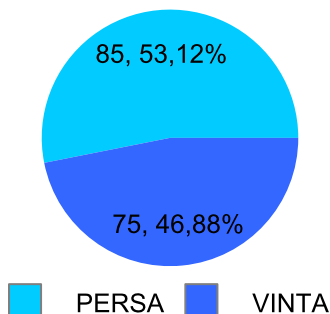

Giocatore

TORE

Vinte/Perse