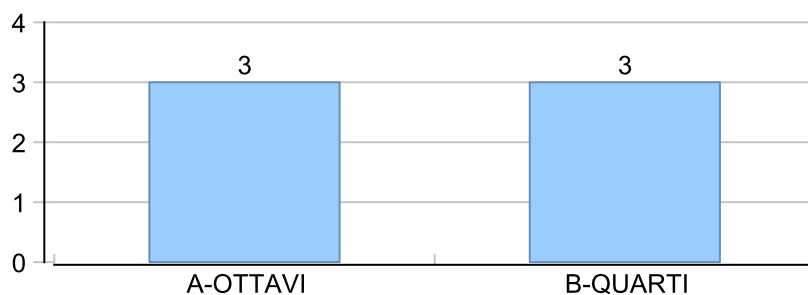

Risultati Tornei

Data	Giocatore	Avversario	Risultato	Esito	Tipo Partita	Tipo Torneo	Turno	Anno
26/gen/2017	FRIDGE	ZENGH	9/4	FRIDGE	SFI	QDC_CAMP		2017
31/gen/2017	ZENGH	SHARK	62/60	ZENGH	SFI	QDC_CAMP		2017
11/feb/2017	MASSA	ZENGH	9/7	MASSA	ED	QDC_WINTER	OTTAVI	2017
18/feb/2017	CORAL_BAY	ZENGH	12/5	CORAL_BAY	SFI	QDC_CAMP		2017
17/mag/2017	ZENGH	SELVY	9/6	ZENGH	ED	QDC_2	OTTAVI	2017
30/mag/2017	TORE	ZENGH	9/6	TORE	ED	QDC_2	QUARTI	2017
15/set/2017	ZENGH	FELIX	1/5 0/5	FELIX	SFI	QDC_CAMP		2017
23/set/2017	ZENGH	CORAL_BAY	3/5 1/5	CORAL_BAY	SFI	QDC_CAMP		2017
30/set/2017	MASSA	ZENGH	5/3 5/3	MASSA	SFI	QDC_CAMP		2017
02/ott/2017	ZENGH	DJ	4/5 0/5	DJ	SFI	QDC_CAMP		2017
06/ott/2017	MAX	ZENGH	5/2 5/0	MAX	SFI	QDC_CAMP		2017
19/ott/2017	ZENGH	LANCE	2/5 2/5	LANCE	SFI	QDC_CAMP		2017
25/ott/2017	ZENGH	CAP	4/5 1/5	CAP	SFI	QDC_CAMP		2017
02/nov/2017	TIGRE	ZENGH	5/0 5/3	TIGRE	SFI	QDC_CAMP		2017
10/gen/2018	SHARK	ZENGH	1/5 0/5	ZENGH	SFI	QDC_CAMP		2018
14/gen/2018	CRAZY_HORSE	ZENGH	3/5 5/2 7-2	CRAZY_HORSE	SFI	QDC_CAMP		2018
02/feb/2018	FRIDGE	ZENGH	5/0 5/2	FRIDGE	SFI	QDC_CAMP		2018
24/feb/2018	SANTO	ZENGH	5/0 3/5 9-7	SANTO	SFI	QDC_CAMP		2018
02/mar/2018	VALE	ZENGH	5/2 5/3	VALE	SFI	QDC_CAMP		2018
30/mar/2018	DANY	ZENGH	2/5 5/1 7-5	DANY	SFI	QDC_CAMP		2018
11/apr/2018	GIAMPY	ZENGH	5/3 5/2	GIAMPY	SFI	QDC_CAMP		2018
19/apr/2018	SUPER_BRAT	ZENGH	5/0 5/0	SUPER_BRAT	SFI	QDC_CAMP		2018
08/mag/2018	ZENGH	SHARK	53/53	ZENGH	ED	QDC_2	OTTAVI	2018
31/mag/2018	TUONO	ZENGH	53/35/7-5	TUONO	ED	QDC_2	QUARTI	2018
19/set/2018	ZENGH	LANCE	5/3 0/5 1/5	LANCE	SFI	QDC_CAMP		2018
19/ott/2018	SHARK	ZENGH	3/5 2/5	ZENGH	SFI	QDC_CAMP		2018
29/ott/2018	MAX	ZENGH	5/2 3/5 5/1	MAX	SFI	QDC_CAMP		2018
09/nov/2018	CICCIO	ZENGH	5/1 5/0	CICCIO	SFI	QDC_CAMP		2018
24/nov/2018	SANTO	ZENGH	5/3 5/2	SANTO	SFI	QDC_CAMP		2018
27/nov/2018	FRIDGE	ZENGH	5/2 5/1	FRIDGE	SFI	QDC_CAMP		2018