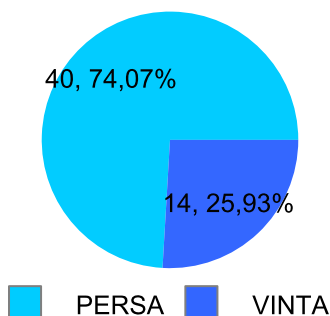

Giocatore

CAT

Vinte/Perse