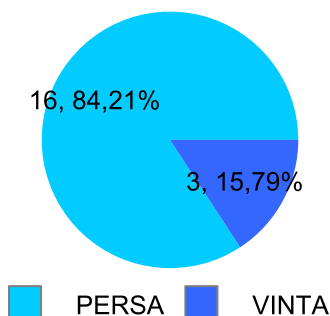

Giocatore

ATTILA

Vinte/Perse