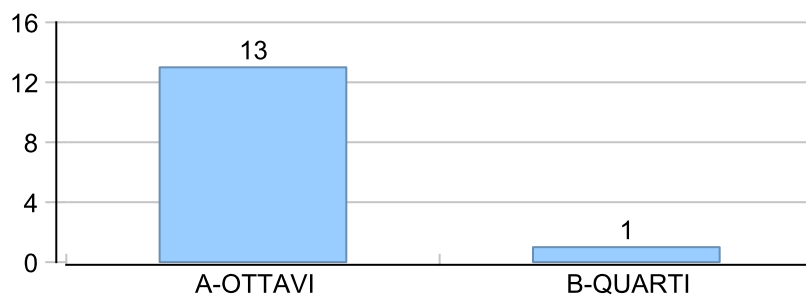

Risultati Tornei

Data	Giocatore	Avversario	Risultato	Esito	Tipo Partita	Tipo Torneo	Turno	Anno
23/ott/2022	SHARK	MASSA	0/5 0/5	MASSA	SFI	QDC_CAMP		2022
02/nov/2022	SHARK	NONNO	5/4 5/2	SHARK	SFI	QDC_CAMP		2022
09/nov/2022	SHARK	BRADIPO	2/5 5/4 1/5	BRADIPO	SFI	QDC_CAMP		2022
14/nov/2022	ROCCHESE	SHARK	5/3 5/2	ROCCHESE	SFI	QDC_CAMP		2022
28/nov/2022	SHARK	COBRA	2/5 0/5	COBRA	SFI	QDC_CAMP		2022
13/dic/2022	SHARK	GUARO	P.R.	SHARK	SFI	QDC_CAMP		2022
20/dic/2022	VALE	SHARK	5/0 5/4	VALE	SFI	QDC_CAMP		2022
21/dic/2022	SANTO	SHARK	P.R.	SANTO	SFI	QDC_CAMP		2022
04/gen/2023	SHARK	AMICO_MIO	5/4 5/3	SHARK	SFI	QDC_CAMP		2023
21/gen/2023	CRAZY_HORSE	SHARK	5/1 5/0	CRAZY_HORSE	SFI	QDC_CAMP		2023
02/feb/2023	LEOPARDO	SHARK	3/5 1/5	SHARK	SFI	QDC_CAMP		2023
14/feb/2023	MICIONE	SHARK	5/0 5/1	MICIONE	SFI	QDC_CAMP		2023
22/feb/2023	FRIDGE	SHARK	5/2 5/1	FRIDGE	SFI	QDC_CAMP		2023
02/mar/2023	SPEEDY	SHARK	4/5 5/0 5/2	SPEEDY	SFI	QDC_CAMP		2023
06/mar/2023	MATS	SHARK	5/0 5/3	MATS	SFI	QDC_CAMP		2023
11/mar/2023	SHARK	COLIBRY	0/5 0/5	COLIBRY	SFI	QDC_CAMP		2023
29/mar/2023	VINZ	SHARK	P.R.	VINZ	SFI	QDC_CAMP		2023
06/apr/2023	TORE	SHARK	P.R.	TORE	SFI	QDC_CAMP		2023
12/apr/2023	MANU	SHARK	5/1 5/3	MANU	SFI	QDC_CAMP		2023
14/apr/2023	CORAL_BAY	SHARK	5/1 5/2	CORAL_BAY	SFI	QDC_CAMP		2023
27/apr/2023	CAP	SHARK	5/4 5/1	CAP	SFI	QDC_CAMP		2023
05/mag/2023	MAX	SHARK	5/1 5/4	MAX	SFI	QDC_CAMP		2023
08/mag/2023	SHARK	TURKEY	N.A.		SFI	QDC_CAMP		2023
11/set/2023	SHARK	VALE	0/5 2/5	VALE	SFI	QDC_CAMP		2023
20/set/2023	CICCIO	SHARK	5/0 5/0	CICCIO	SFI	QDC_CAMP		2023
03/ott/2023	SHARK	AMICO_MIO	5/1 5/1	SHARK	SFI	QDC_CAMP		2023
05/ott/2023	SHARK	CIROBUM	1/5 3/5	CIROBUM	SFI	QDC_CAMP		2023
20/ott/2023	SHARK	VINZ	P.R.	SHARK	SFI	QDC_CAMP		2023
24/ott/2023	SPEEDY	SHARK	5/1 5/1	SPEEDY	SFI	QDC_CAMP		2023
27/ott/2023	SHARK	TALL	5/4 5/3	SHARK	SFI	QDC_CAMP		2023