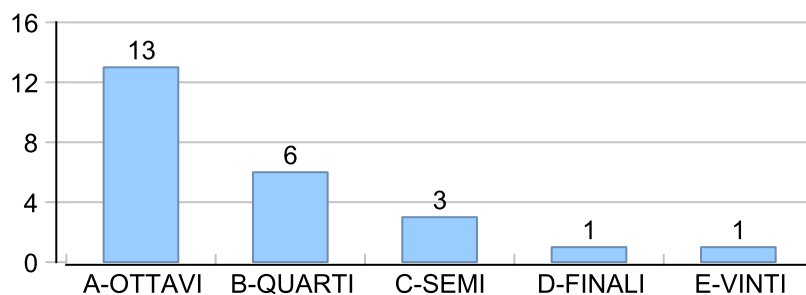

Risultati Tornei

Data	Giocatore	Avversario	Risultato	Esito	Tipo Partita	Tipo Torneo	Turno	Anno
28/gen/2023	MANU	TUONO	5/4 5/4	MANU	SFI	QDC_CAMP		2023
03/feb/2023	TUONO	SANTO	3/5 2/5	SANTO	SFI	QDC_CAMP		2023
11/feb/2023	TUONO	MATS	5/1 2/5 1/5	MATS	SFI	QDC_CAMP		2023
17/feb/2023	AL	TUONO	5/4 5/3	AL	SFI	QDC_CAMP		2023
03/mar/2023	TUONO	AMICO_MIO	5/0 5/1	TUONO	SFI	QDC_CAMP		2023
12/mar/2023	TUONO	NONNO	5/1 5/1	TUONO	SFI	QDC_CAMP		2023
13/mar/2023	TUONO	TORE	P.R.	TUONO	SFI	QDC_CAMP		2023
23/mar/2023	TUONO	SPEEDY	5/0 5/1	TUONO	SFI	QDC_CAMP		2023
30/mar/2023	TUONO	MICIONE	2/5 0/5	MICIONE	SFI	QDC_CAMP		2023
06/apr/2023	TUONO	COLIBRY	5/3 5/0	TUONO	SFI	QDC_CAMP		2023
15/apr/2023	TUONO	CAP	5/4 4/5 2/5	CAP	SFI	QDC_CAMP		2023
28/apr/2023	TUONO	ROCCHESI	5/3 1/5 5/4	TUONO	SFI	QDC_CAMP		2023
10/mag/2023	TUONO	VALE	5/2 5/3	TUONO	SFI	QDC_CAMP		2023
05/giu/2023	TUONO	VINZ	5/0 5/4	TUONO	ED	QDC_CAMP	SEDICESIMI	2023
09/giu/2023	MAX	TUONO	5/3 5/1	MAX	ED	QDC_CAMP	OTTAVI	2023
12/set/2023	TUONO	MATS	5/4 5/4	TUONO	SFI	QDC_CAMP		2023
16/set/2023	FRIDGE	TUONO	5/4 5/0	FRIDGE	SFI	QDC_CAMP		2023
23/set/2023	TUONO	TIGRE	2/5 1/5	TIGRE	SFI	QDC_CAMP		2023
11/ott/2023	TUONO	SANTO	2/5 2/5	SANTO	SFI	QDC_CAMP		2023
12/ott/2023	TUONO	MICIONE	2/5 2/5	MICIONE	SFI	QDC_CAMP		2023
19/ott/2023	TUONO	FAINA	4/5 5/0 5/4	TUONO	SFI	QDC_CAMP		2023
27/ott/2023	TUONO	PUPILLO	5/3 5/4	TUONO	SFI	QDC_CAMP		2023
07/nov/2023	CORAL_BAY	TUONO	5/4 5/0	CORAL_BAY	SFI	QDC_CAMP		2023
24/nov/2023	TUONO	COLIBRY	5/0 5/0	TUONO	SFI	QDC_CAMP		2023
30/nov/2023	TUONO	MAXIMO	3/5 5/3 5/2	TUONO	SFI	QDC_CAMP		2023
02/dic/2023	TUONO	FRANK	1/5 2/5	FRANK	SFI	QDC_CAMP		2023
13/dic/2023	TUONO	SPIRO	5/0 5/1	TUONO	SFI	QDC_CAMP		2023
22/dic/2023	TUONO	VINZ	P.R.	TUONO	SFI	QDC_CAMP		2023
26/dic/2023	ROCCHESI	TUONO	3/5 1/5	TUONO	SFI	QDC_CAMP		2023