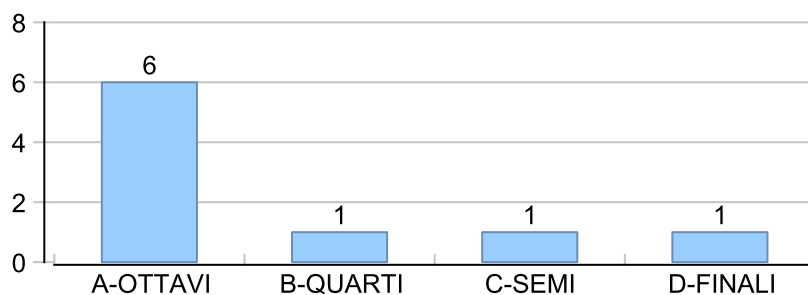

Risultati Tornei

Data	Giocatore	Avversario	Risultato	Esito	Tipo Partita	Tipo Torneo	Turno	Anno
17/set/2016	FRIDGE	MIX	9/4	FRIDGE	SFI	QDC_CAMP		2016
19/set/2016	MIX	CAT	12/7	MIX	SFI	QDC_CAMP		2016
27/set/2016	MIX	ANDY	62/63	MIX	SFI	QDC_CAMP		2016
08/ott/2016	MIX	DAMIKI	9/3	MIX	SFI	QDC_CAMP		2016
19/ott/2016	MIX	MINO	9/7	MIX	SFI	QDC_CAMP		2016
22/ott/2016	MIX	GIAMPY	9/5	MIX	SFI	QDC_CAMP		2016
08/nov/2016	MIX	LANCE	9/8	MIX	SFI	QDC_CAMP		2016
14/nov/2016	MIX	MAX	9/6	MIX	SFI	QDC_CAMP		2016
19/nov/2016	MIX	TORE	9/5	MIX	SFI	QDC_CAMP		2016
02/dic/2016	MASSA	MIX	9/3	MASSA	SFI	QDC_CAMP		2016
22/dic/2016	FRIDGE	MIX	12/6	FRIDGE	SFI	QDC_CAMP		2016
18/feb/2017	SANTO	MIX	9/7	SANTO	SFI	QDC_CAMP		2017
23/feb/2017	MIX	TORE	12/7	MIX	SFI	QDC_CAMP		2017
25/feb/2017	CAP	MIX	12/6	CAP	SFI	QDC_CAMP		2017
04/mar/2017	CICCIO	MIX	12/8	CICCIO	SFI	QDC_CAMP		2017
12/mar/2017	DAMIKI	MIX	9/7	DAMIKI	SFI	QDC_CAMP		2017
25/mar/2017	TIP	MIX	9/7	TIP	ED	QDC_SPRING	OTTAVI	2017
27/mar/2017	MINO	MIX	60/64	MINO	SFI	QDC_CAMP		2017
07/apr/2017	MIX	DJ	61/62	MIX	SFI	QDC_CAMP		2017
10/apr/2017	MIX	GIAMPY	63/64	MIX	SFI	QDC_CAMP		2017
19/apr/2017	TIP	MIX	9/8	TIP	SFI	QDC_CAMP		2017
13/mag/2017	MIX	CICCIO	9/7	MIX	ED	QDC_CAMP	OTTAVI	2017
31/mag/2017	MIX	GIAMPY	9/7	MIX	ED	QDC_CAMP	QUARTI	2017
12/giu/2017	MIX	MAX	9/7	MIX	ED	QDC_CAMP	SEMI	2017
20/giu/2017	MASSA	MIX	9/5	MASSA	ED	QDC_CAMP	FINALE	2017
06/set/2017	FRIDGE	MIX	5/1 5/2	FRIDGE	SFI	QDC_CAMP		2017
11/set/2017	MIX	ROBB	5/1 5/3	MIX	SFI	QDC_CAMP		2017
23/set/2017	CAT	MIX	1/5 4/5	MIX	SFI	QDC_CAMP		2017
24/set/2017	MIX	DJ	5/3 5/4	MIX	SFI	QDC_CAMP		2017
05/ott/2017	SANTO	MIX	5/3 5/4	SANTO	SFI	QDC_CAMP		2017