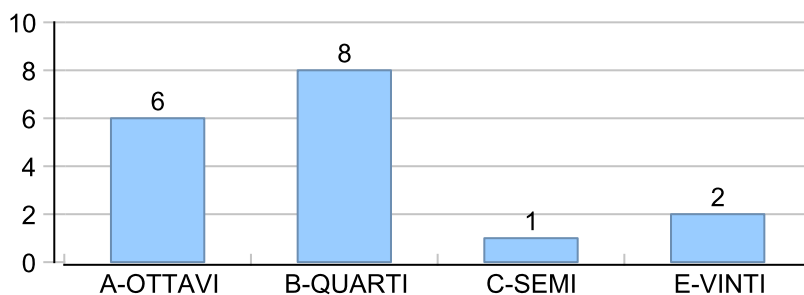

Risultati Tornei

Data	Giocatore	Avversario	Risultato	Esito	Tipo Partita	Tipo Torneo	Turno	Anno
07/mar/2019	CORAL_BAY	DEKY	5/4 5/2	CORAL_BAY	SFI	QDC_CAMP		2019
09/mar/2019	CORAL_BAY	MIX	5/3 5/2	CORAL_BAY	SFI	QDC_CAMP		2019
17/mar/2019	CORAL_BAY	TORE	5/3 5/4	CORAL_BAY	SFI	QDC_CAMP		2019
19/mar/2019	CORAL_BAY	VALE	5/3 4/5 5/4	CORAL_BAY	SFI	QDC_CAMP		2019
22/mar/2019	CORAL_BAY	SHARK	51/53	CORAL_BAY	ED	QMG	SEDICESIMI	2019
23/mar/2019	CORAL_BAY	DANY	5/3 5/2	CORAL_BAY	SFI	QDC_CAMP		2019
29/mar/2019	CORAL_BAY	ZENGH	5/1 5/0	CORAL_BAY	SFI	QDC_CAMP		2019
31/mar/2019	TIGRE	CORAL_BAY	50/35/52	TIGRE	ED	QMG	OTTAVI	2019
03/apr/2019	CAP	CORAL_BAY	5/2 5/2	CAP	SFI	QDC_CAMP		2019
25/mag/2019	CORAL_BAY	LEONE	51/50	CORAL_BAY	ED	QDC_CAMP	SEDICESIMI	2019
01/giu/2019	CORAL_BAY	LANCE	52/54	CORAL_BAY	ED	QDC_CAMP	OTTAVI	2019
15/giu/2019	MAX	CORAL_BAY	50/52	MAX	ED	QDC_CAMP	QUARTI	2019
08/lug/2019	CORAL_BAY	ROBB	52/52	CORAL_BAY	ED	QDC_2	QUARTI	2019
11/lug/2019	MASSA	CORAL_BAY	51/52	MASSA	ED	QDC_2	SEMI	2019
26/ott/2019	CORAL_BAY	SHARK	5/3 5/4	CORAL_BAY	SFI	QDC_CAMP		2019
31/ott/2019	CORAL_BAY	ZENGH	5/3 5/1	CORAL_BAY	SFI	QDC_CAMP		2019
03/nov/2019	CORAL_BAY	LEONE	5/2 5/3	CORAL_BAY	SFI	QDC_CAMP		2019
08/nov/2019	CORAL_BAY	ROSS	5/2 5/3	CORAL_BAY	SFI	QDC_CAMP		2019
09/nov/2019	DANY	CORAL_BAY	5/3 5/0	DANY	SFI	QDC_CAMP		2019
16/nov/2019	TUONO	CORAL_BAY	51/54	TUONO	ED	QF	ROUND_ROBIN	2019
16/nov/2019	TUONO	CORAL_BAY	5/1 5/4	TUONO	SFI	QDC_CAMP		2019
19/nov/2019	FRASILE	CORAL_BAY	3/5 2/5	CORAL_BAY	SFI	QDC_CAMP		2019
21/nov/2019	FRIDGE	CORAL_BAY	5/2 1/5 5/2	FRIDGE	SFI	QDC_CAMP		2019
23/nov/2019	MAX	CORAL_BAY	52/15/54	MAX	ED	QF	ROUND_ROBIN	2019
23/nov/2019	MAX	CORAL_BAY	5/2 1/5 5/4	MAX	SFI	QDC_CAMP		2019
01/dic/2019	BOSS	CORAL_BAY	5/2 5/0	BOSS	SFI	QDC_CAMP		2019
10/dic/2019	CORAL_BAY	BIONDO	5/1 5/2	CORAL_BAY	SFI	QDC_CAMP		2019
15/dic/2019	CORAL_BAY	MATS	5/2 3/5 3/5	MATS	SFI	QDC_CAMP		2019
21/dic/2019	CORAL_BAY	CRAZY_HORSE	1/5 5/0 5/1	CORAL_BAY	SFI	QDC_CAMP		2019
23/dic/2019	CORAL_BAY	NONNO	5/2 5/4	CORAL_BAY	SFI	QDC_CAMP		2019