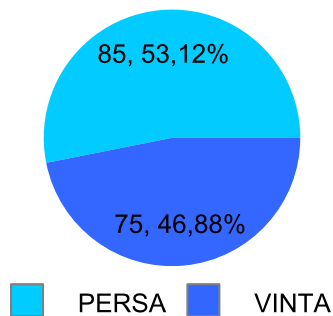

Giocatore

TORE

Vinte/Perse