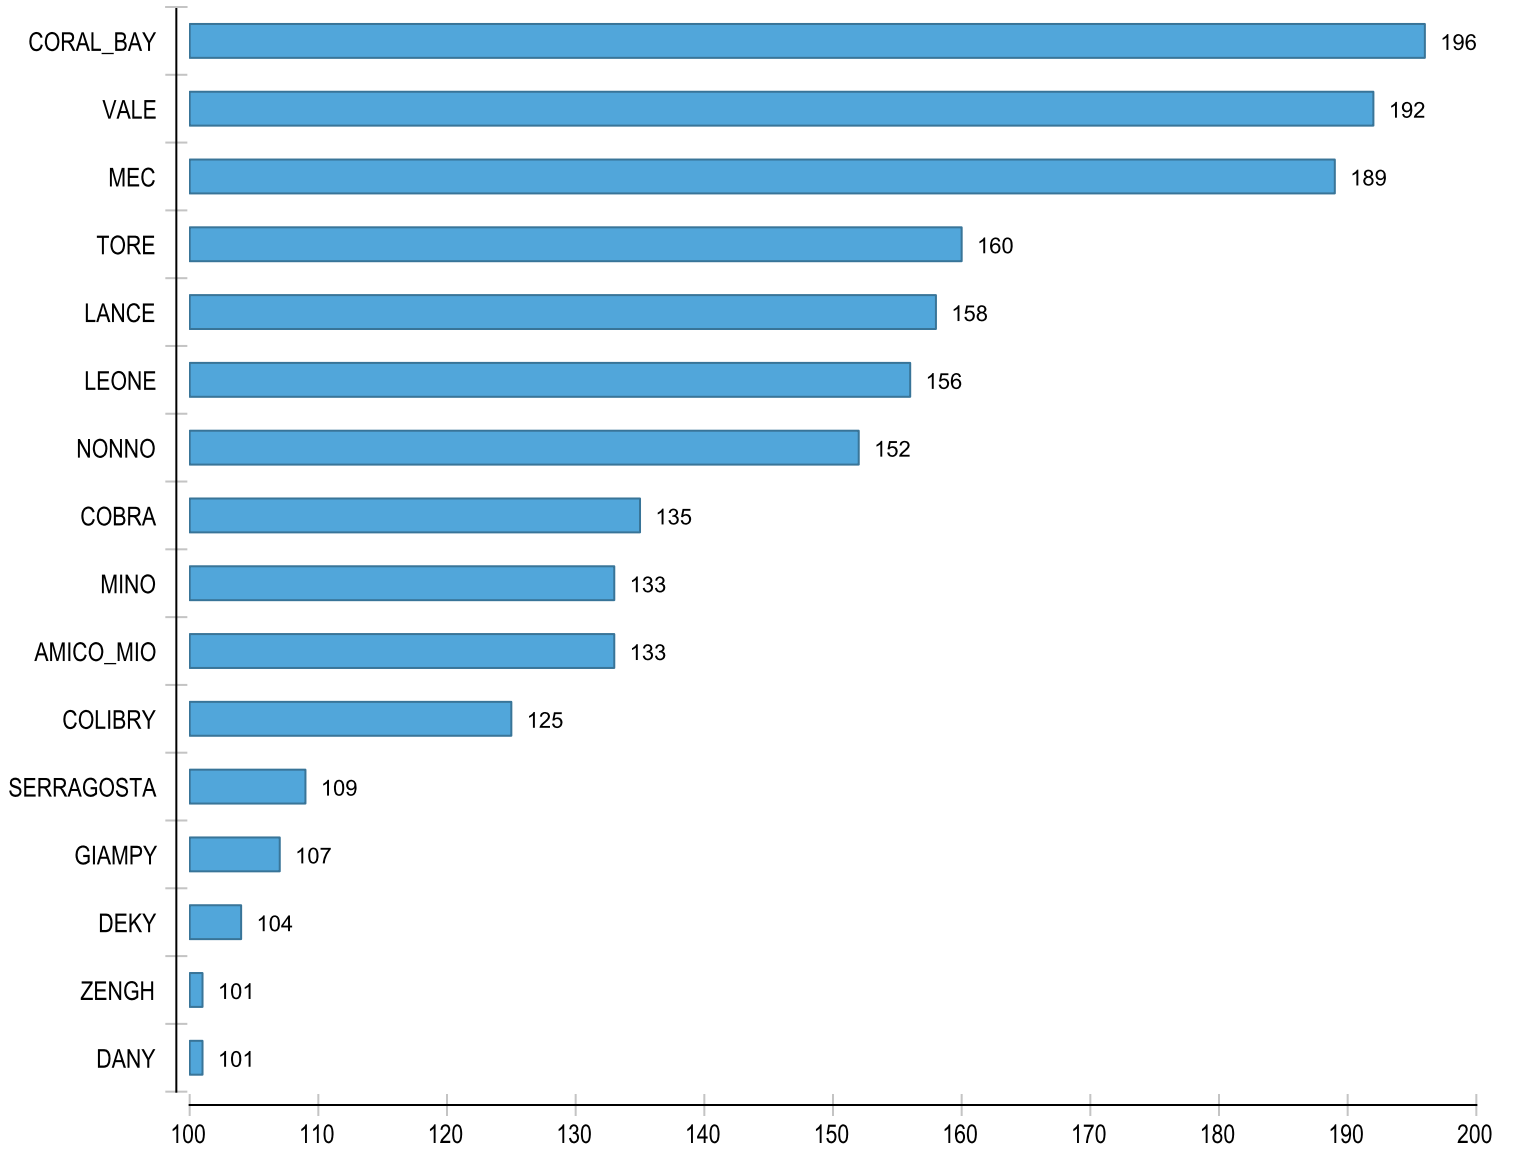

Giocatori QDC "ANZIANI" (almeno 100 partite)