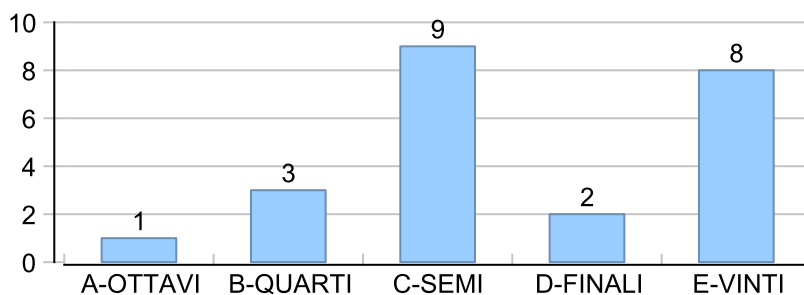

Risultati Tornei

Data	Giocatore	Avversario	Risultato	Esito	Tipo Partita	Tipo Torneo	Turno	Anno
17/feb/2018	TUONO	CICCIO	2/5 1/5	CICCIO	SFI	QDC_CAMP		2018
25/feb/2018	CICCIO	BIONDO	50/54	CICCIO	ED	QDC_WINTER	SEMI	2018
04/mar/2018	FRIDGE	CICCIO	5/4 5/1	FRIDGE	SFI	QDC_CAMP		2018
04/mar/2018	FRIDGE	CICCIO	54/51	FRIDGE	ED	QDC_WINTER	FINALE	2018
06/mar/2018	CRAZY_HORSE	CICCIO	1/5 3/5	CICCIO	SFI	QDC_CAMP		2018
23/mar/2018	DANY	CICCIO	4/5 3/5	CICCIO	SFI	QDC_CAMP		2018
27/mar/2018	SHARK	CICCIO	0/5 0/5	CICCIO	SFI	QDC_CAMP		2018
30/mar/2018	CICCIO	BIONDO	5/3 5/1	CICCIO	SFI	QDC_CAMP		2018
16/apr/2018	CAP	CICCIO	3/5 5/3 7-3	CAP	SFI	QDC_CAMP		2018
28/apr/2018	MASSA	CICCIO	5/4 5/0	MASSA	SFI	QDC_CAMP		2018
24/mag/2018	CICCIO	CAP	54/53	CICCIO	ED	QDC_CAMP	OTTAVI	2018
01/giu/2018	CICCIO	FRIDGE	54/45/10-8	CICCIO	ED	QDC_CAMP	QUARTI	2018
12/giu/2018	SANTO	CICCIO	53/25/73	SANTO	ED	QDC_CAMP	SEMI	2018
01/set/2018	CICCIO	MINO	5/0 5/4	CICCIO	SFI	QDC_CAMP		2018
13/set/2018	DOCTOR	CICCIO	2/5 5/4 5/0	DOCTOR	SFI	QDC_CAMP		2018
21/set/2018	CICCIO	PROF	5/1 5/2	CICCIO	SFI	QDC_CAMP		2018
27/set/2018	CICCIO	DEKY	5/4 5/4	CICCIO	SFI	QDC_CAMP		2018
27/set/2018	CICCIO	DEKY	54/54	CICCIO	ED	QDC_AUTUMN	OTTAVI	2018
01/ott/2018	MAX	CICCIO	3/5 0/5	CICCIO	SFI	QDC_CAMP		2018
07/ott/2018	CICCIO	CRAZY_HORSE	50/53	CICCIO	ED	QDC_AUTUMN	QUARTI	2018
07/ott/2018	CICCIO	CRAZY_HORSE	5/0 5/3	CICCIO	SFI	QDC_CAMP		2018
11/ott/2018	CICCIO	BIONDO	5/4 3/5 5/1	CICCIO	SFI	QDC_CAMP		2018
16/ott/2018	CICCIO	NONNO	5/4 5/0	CICCIO	SFI	QDC_CAMP		2018
18/ott/2018	CICCIO	MEC	5/0 5/0	CICCIO	SFI	QDC_CAMP		2018
20/ott/2018	CICCIO	MAX	52/53	CICCIO	ED	QDC_AUTUMN	SEMI	2018
21/ott/2018	CICCIO	LEONE	5/0 5/0	CICCIO	SFI	QDC_CAMP		2018
02/nov/2018	CICCIO	SHARK	5/0 5/0	CICCIO	SFI	QDC_CAMP		2018
04/nov/2018	FRIDGE	CICCIO	2/5 4/5	CICCIO	SFI	QDC_CAMP		2018
04/nov/2018	CICCIO	FRIDGE	52/54	CICCIO	ED	QDC_AUTUMN	FINALE	2018
06/nov/2018	CICCIO	VALE	5/1 5/2	CICCIO	SFI	QDC_CAMP		2018