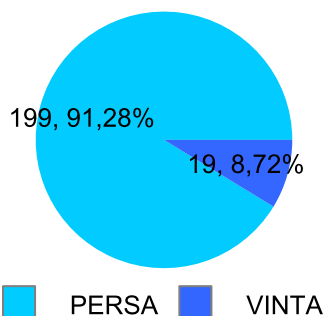

Giocatore

SHARK

Vinte/Perse