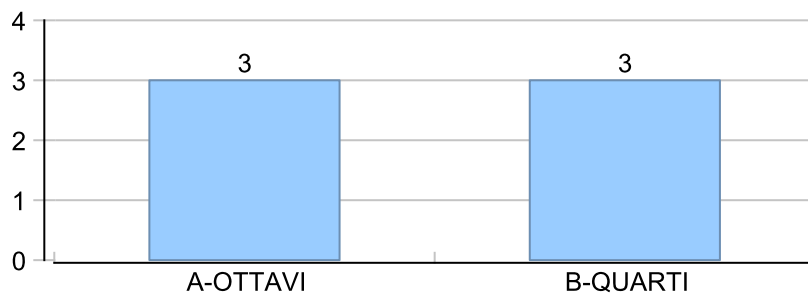

Risultati Tornei

Data	Giocatore	Avversario	Risultato	Esito	Tipo Partita	Tipo Torneo	Turno	Anno
18/nov/2020	TUONO	ZENGH	5/2 5/2	TUONO	SFI	QDC_CAMP		2020
22/dic/2020	GUARO	ZENGH	1/5 5/4 1/5	ZENGH	SFI	QDC_CAMP		2020
09/gen/2021	ZENGH	SHARK	5/0 5/3	ZENGH	SFI	QDC_CAMP		2021
12/gen/2021	DEKY	ZENGH	5/0 5/1	DEKY	SFI	QDC_CAMP		2021
21/gen/2021	VALE	ZENGH	5/0 5/2	VALE	SFI	QDC_CAMP		2021
08/feb/2021	TIGRE	ZENGH	5/2 4/5 4/5	ZENGH	SFI	QDC_CAMP		2021
10/feb/2021	BIONDO	ZENGH	5/2 1/5 5/3	BIONDO	SFI	QDC_CAMP		2021
19/feb/2021	AMICO_MIO	ZENGH	0/5 2/5	ZENGH	SFI	QDC_CAMP		2021
26/feb/2021	LUPIN	ZENGH	5/1 5/3	LUPIN	SFI	QDC_CAMP		2021
13/mar/2021	TORE	ZENGH	3/5 5/0 5/0	TORE	SFI	QDC_CAMP		2021
18/giu/2021	SPEEDY	ZENGH	P.R.	SPEEDY	ED	QDC_2	OTTAVI	2021

5 - STATISTICHE "TESTA A TESTA" - Lista per Avversario