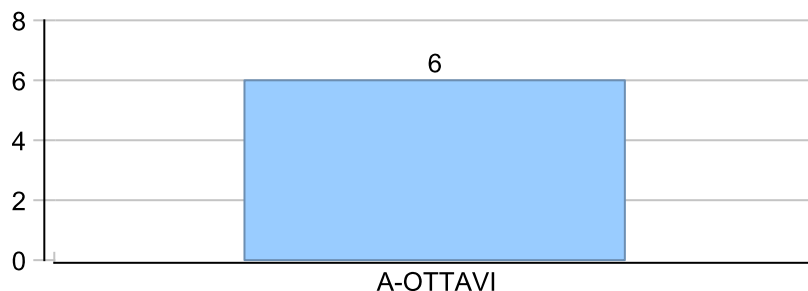

Risultati Tornei

Data	Giocatore	Avversario	Risultato	Esito	Tipo Partita	Tipo Torneo	Turno	Anno
08/set/2020	ROSS	MICIONE	3/5 5/4 5/2	ROSS	SFI	QDC_CAMP		2020
28/ott/2020	MAX	MICIONE	5/3 5/4	MAX	SFI	QDC_CAMP		2020
31/ott/2020	MATS	MICIONE	5/2 5/1	MATS	SFI	QDC_CAMP		2020
16/nov/2020	SPIRO	MICIONE	1/5 0/5	MICIONE	SFI	QDC_CAMP		2020
18/nov/2020	CAP	MICIONE	1/5 3/5	MICIONE	SFI	QDC_CAMP		2020
20/nov/2020	LUPIN	MICIONE	5/1 5/3	LUPIN	SFI	QDC_CAMP		2020
23/nov/2020	FRIDGE	MICIONE	4/5 4/5	MICIONE	SFI	QDC_CAMP		2020
26/nov/2020	NONNO	MICIONE	1/5 2/5	MICIONE	SFI	QDC_CAMP		2020
15/dic/2020	TUONO	MICIONE	2/5 3/5	MICIONE	SFI	QDC_CAMP		2020
16/dic/2020	AL	MICIONE	4/5 1/5	MICIONE	SFI	QDC_CAMP		2020
19/dic/2020	MASSA	MICIONE	4/5 5/2 5/3	MASSA	SFI	QDC_CAMP		2020
21/dic/2020	MICIONE	BIONDO	5/3 2/5 5/2	MICIONE	SFI	QDC_CAMP		2020
07/gen/2021	DEKY	MICIONE	3/5 5/3 5/2	DEKY	SFI	QDC_CAMP		2021
08/gen/2021	MEC	MICIONE	0/5 1/5	MICIONE	SFI	QDC_CAMP		2021
14/gen/2021	CICCIO	MICIONE	5/0 5/1	CICCIO	SFI	QDC_CAMP		2021
22/gen/2021	MICIONE	SPEEDY	5/3 5/0	MICIONE	SFI	QDC_CAMP		2021
27/gen/2021	MICIONE	SHARK	5/0 5/4	MICIONE	SFI	QDC_CAMP		2021
06/feb/2021	MATS	MICIONE	5/3 2/5 5/4	MATS	ED	WINTER	OTTAVI	2021
15/feb/2021	LUPIN	MICIONE	5/4 4/5 5/4	LUPIN	ED	QDC_CAMP	OTTAVI	2021
05/mar/2021	MICIONE	GUARO	5/1 5/2	MICIONE	SFI	QDC_CAMP		2021
11/mag/2021	MICIONE	AMICO_MIO	5/0 5/2	MICIONE	SFI	QDC_CAMP		2021
14/mag/2021	MICIONE	ROBB	5/2 5/1	MICIONE	SFI	QDC_CAMP		2021
22/mag/2021	MICIONE	TORE	5/1 5/2	MICIONE	SFI	QDC_CAMP		2021
25/mag/2021	MICIONE	HORUS	5/0 5/0	MICIONE	SFI	QDC_CAMP		2021
03/set/2021	MICIONE	SHARK	5/0 5/0	MICIONE	SFI	QDC_CAMP		2021
15/set/2021	CORAL_BAY	MICIONE	5/4 5/0	CORAL_BAY	SFI	QDC_CAMP		2021
27/set/2021	MICIONE	COBRA	P.R.	MICIONE	SFI	QDC_CAMP		2021
04/ott/2021	LEOPARDO	MICIONE	2/5 1/5	MICIONE	SFI	QDC_CAMP		2021
11/ott/2021	MAX	MICIONE	5/4 5/3	MAX	SFI	QDC_CAMP		2021
18/ott/2021	ROCCHESI	MICIONE	0/5 0/5	MICIONE	SFI	QDC_CAMP		2021