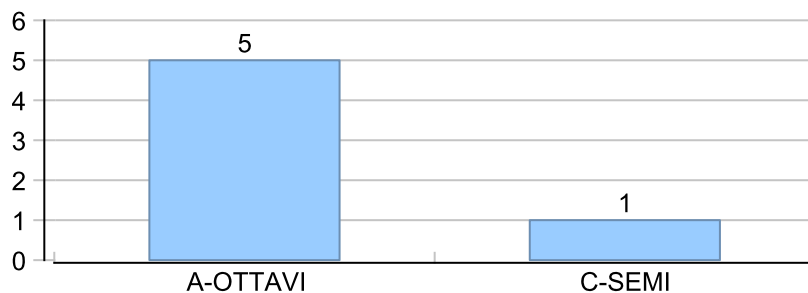

Risultati Tornei

Data	Giocatore	Avversario	Risultato	Esito	Tipo Partita	Tipo Torneo	Turno	Anno
16/dic/2016	ANDY	SHARK	13/12	ANDY	SFI	QDC_CAMP		2016
27/dic/2016	MAC_BRAT	ANDY	11/10	MAC_BRAT	SFI	QDC_CAMP		2016
20/gen/2017	LANCE	ANDY	9/3	LANCE	SFI	QDC_CAMP		2017
02/feb/2017	SANTO	ANDY	9/3	SANTO	SFI	QDC_CAMP		2017
07/feb/2017	TORE	ANDY	9/8	TORE	SFI	QDC_CAMP		2017
06/mar/2017	ANDY	MEC	12/9	ANDY	SFI	QDC_CAMP		2017
30/mar/2017	MASSA	ANDY	P.R.	MASSA	ED	QDC_SPRING	OTTAVI	2017
28/apr/2017	MAX	ANDY	9/5	MAX	SFI	QDC_CAMP		2017
12/mag/2017	ANDY	CRAZY_HORSE	9/2	ANDY	ED	QDC_2	OTTAVI	2017
19/mag/2017	ANDY	CAT	9/8	ANDY	ED	QDC_2	QUARTI	2017
13/giu/2017	TUONO	ANDY	9/6	TUONO	ED	QDC_2	SEMI	2017
20/ott/2017	ANDY	FELIX	0/5 1/5	FELIX	SFI	QDC_CAMP		2017
28/ott/2017	ANDY	CORAL_BAY	0/5 0/5	CORAL_BAY	SFI	QDC_CAMP		2017
04/nov/2017	ANDY	MEC	5/2 5/3	ANDY	SFI	QDC_CAMP		2017
07/nov/2017	MIX	ANDY	5/3 5/2	MIX	SFI	QDC_CAMP		2017
22/nov/2017	MAX	ANDY	5/4 5/1	MAX	SFI	QDC_CAMP		2017
28/nov/2017	MINO	ANDY	5/3 5/2	MINO	SFI	QDC_CAMP		2017
05/dic/2017	SHARK	ANDY	1/5 4/5	ANDY	SFI	QDC_CAMP		2017
13/dic/2017	DANY	ANDY	5/4 5/2	DANY	SFI	QDC_CAMP		2017
19/dic/2017	TORE	ANDY	5/1 5/2	TORE	SFI	QDC_CAMP		2017
22/dic/2017	TUONO	ANDY	5/3 5/4	TUONO	SFI	QDC_CAMP		2017
15/gen/2018	FRIDGE	ANDY	1/5 5/2 7-2	FRIDGE	SFI	QDC_CAMP		2018
16/gen/2018	ANDY	LANCE	2/5 0/5	LANCE	SFI	QDC_CAMP		2018
27/gen/2018	CAT	ANDY	4/5 4/5	ANDY	SFI	QDC_CAMP		2018
29/gen/2018	SANTO	ANDY	5/0 5/3	SANTO	SFI	QDC_CAMP		2018
31/gen/2018	SUPER_BRAT	ANDY	5/1 5/1	SUPER_BRAT	SFI	QDC_CAMP		2018
05/feb/2018	TIGRE	ANDY	5/3 5/0	TIGRE	SFI	QDC_CAMP		2018
06/feb/2018	MASSA	ANDY	5/0 5/3	MASSA	SFI	QDC_CAMP		2018
25/feb/2018	CRAZY_HORSE	ANDY	5/2 5/0	CRAZY_HORSE	SFI	QDC_CAMP		2018
12/mar/2018	CAP	ANDY	5/3 5/0	CAP	SFI	QDC_CAMP		2018