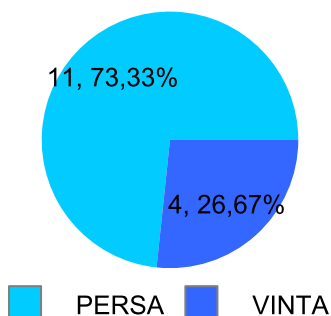

Giocatore

MAXIMO

Vinte/Perse

Data	Giocatore	Avversario	Risultato	Esito	Tipo Partita	Tipo Torneo	Turno	Anno
14/set/2023	MAXIMO	COLIBRY	5/2 4/5 3/5	COLIBRY	SFI	QDC_CAMP		2023
18/set/2023	CORAL_BAY	MAXIMO	2/5 5/1 5/3	CORAL_BAY	SFI	QDC_CAMP		2023
27/set/2023	MAXIMO	CIP	5/3 5/2	MAXIMO	SFI	QDC_CAMP		2023
07/ott/2023	MAXIMO	FRANK	4/5 1/5	FRANK	SFI	QDC_CAMP		2023
19/ott/2023	TIGRE	MAXIMO	5/0 5/3	TIGRE	SFI	QDC_CAMP		2023
26/ott/2023	MAXIMO	BIONDO	4/5 3/5	BIONDO	SFI	QDC_CAMP		2023
27/ott/2023	MAXIMO	MEC	P.R.	MAXIMO	SFI	QDC_CAMP		2023
10/nov/2023	FRIDGE	MAXIMO	ANN.		SFI	QDC_CAMP		2023
20/nov/2023	MICIONE	MAXIMO	3/5 5/1 5/1	MICIONE	SFI	QDC_CAMP		2023
26/nov/2023	MATS	MAXIMO	5/3 5/3	MATS	SFI	QDC_CAMP		2023
28/nov/2023	MANU	MAXIMO	5/3 5/1	MANU	SFI	QDC_CAMP		2023
30/nov/2023	TUONO	MAXIMO	3/5 5/3 5/2	TUONO	SFI	QDC_CAMP		2023
12/dic/2023	MAXIMO	BRADIPO	5/1 5/4	MAXIMO	SFI	QDC_CAMP		2023
20/dic/2023	MAXIMO	CAP	1/5 5/2 5/4	MAXIMO	SFI	QDC_CAMP		2023
22/dic/2023	MAXIMO	MASSA	5/3 0/5 0/5	MASSA	SFI	QDC_CAMP		2023