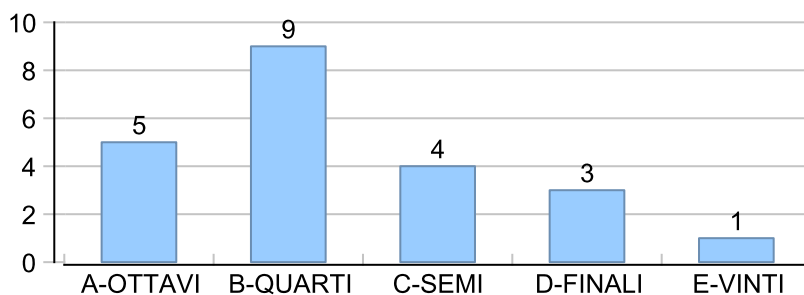

Risultati Tornei

Data	Giocatore	Avversario	Risultato	Esito	Tipo Partita	Tipo Torneo	Turno	Anno
17/mar/2019	TIGRE	ZENGH	5/2 5/1	TIGRE	SFI	QDC_CAMP		2019
21/mar/2019	TIGRE	ROBB	5/3 5/1	TIGRE	SFI	QDC_CAMP		2019
31/mar/2019	TIGRE	CORAL_BAY	50/35/52	TIGRE	ED	QMG	OTTAVI	2019
10/apr/2019	MINO	TIGRE	3/5 4/5	TIGRE	SFI	QDC_CAMP		2019
17/apr/2019	MIX	TIGRE	15/54/50	MIX	ED	QMG	QUARTI	2019
30/apr/2019	TIGRE	PROF	5/2 5/1	TIGRE	SFI	QDC_CAMP		2019
04/giu/2019	TIGRE	CRAZY_HORSE	52/50	TIGRE	ED	QDC_CAMP	OTTAVI	2019
09/lug/2019	TIGRE	LANCE	52/50	TIGRE	ED	QDC_2	QUARTI	2019
14/lug/2019	TIGRE	BIONDO	52/54	TIGRE	ED	QDC_2	SEMI	2019
15/lug/2019	MASSA	TIGRE	P.R.	MASSA	ED	QDC_2	FINALE	2019
02/set/2019	TIGRE	FRASILE	5/0 5/0	TIGRE	SFI	QDC_CAMP		2019
12/set/2019	TIGRE	DEKY	5/4 5/2	TIGRE	SFI	QDC_CAMP		2019
17/set/2019	CAP	TIGRE	2/5 2/5	TIGRE	SFI	QDC_CAMP		2019
22/set/2019	LEONE	TIGRE	0/5 1/5	TIGRE	SFI	QDC_CAMP		2019
08/ott/2019	TIGRE	DANY	5/0 5/2	TIGRE	SFI	QDC_CAMP		2019
12/ott/2019	TIGRE	SANTO	5/2 0/5 3/5	SANTO	SFI	QDC_CAMP		2019
17/ott/2019	CICCIO	TIGRE	3/5 5/4 5/2	CICCIO	SFI	QDC_CAMP		2019
22/ott/2019	MAX	TIGRE	1/5 4/5	TIGRE	SFI	QDC_CAMP		2019
27/ott/2019	TIGRE	ROSS	5/1 5/4	TIGRE	SFI	QDC_CAMP		2019
01/nov/2019	FRIDGE	TIGRE	2/5 5/4 2/5	TIGRE	SFI	QDC_CAMP		2019
07/nov/2019	TIGRE	MEC	5/0 5/1	TIGRE	SFI	QDC_CAMP		2019
11/nov/2019	TIGRE	CRAZY_HORSE	5/0 5/0	TIGRE	SFI	QDC_CAMP		2019
14/nov/2019	CICCIO	TIGRE	50/54	CICCIO	ED	QDC_CAMP	QUARTI	2019
16/nov/2019	SANTO	TIGRE	52/53	SANTO	ED	QF	ROUND_ROBIN	2019
27/nov/2019	TIGRE	CAP	52/51	TIGRE	ED	QF	ROUND_ROBIN	2019
12/dic/2019	MAX	TIGRE	54/51	MAX	ED	QF	QUARTI	2019
04/feb/2020	TIGRE	GUARO	5/0 5/2	TIGRE	SFI	QDC_CAMP		2020
09/feb/2020	MASSA	TIGRE	2/5 5/4 5/0	MASSA	SFI	QDC_CAMP		2020
23/giu/2020	TIGRE	TORE	51/54	TIGRE	ED	QDC_CAMP	SEDICESIMI	2020
24/lug/2020	TIGRE	MATS	53/53	TIGRE	ED	QDC_CAMP	OTTAVI	2020