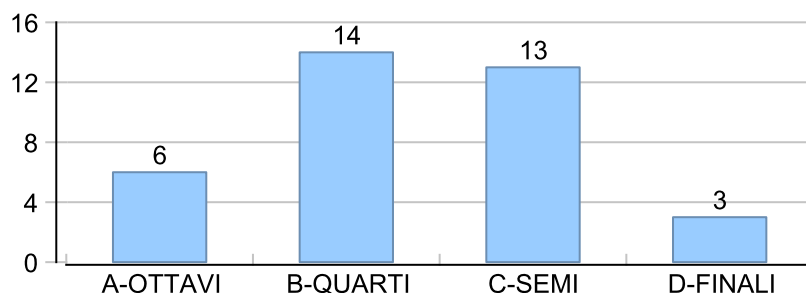

Risultati Tornei

Data	Giocatore	Avversario	Risultato	Esito	Tipo Partita	Tipo Torneo	Turno	Anno
21/dic/2022	MAX	MICIONE	4/5 5/3 5/1	MAX	SFI	QDC_CAMP		2022
14/gen/2023	CORAL_BAY	MAX	5/1 3/5 5/1	CORAL_BAY	SFI	QDC_CAMP		2023
23/gen/2023	MAX	SANTO	2/5 3/5	SANTO	SFI	QDC_CAMP		2023
01/feb/2023	CAP	MAX	5/4 5/1	CAP	ED	WINTER	QUARTI	2023
06/feb/2023	MAX	AMICO_MIO	5/0 5/0	MAX	SFI	QDC_CAMP		2023
10/feb/2023	MAX	COBRA	4/5 2/5	COBRA	SFI	QDC_CAMP		2023
15/feb/2023	MAX	TIGRE	0/5 1/5	TIGRE	SFI	QDC_CAMP		2023
27/feb/2023	MAX	TURKEY	5/1 5/0	MAX	SFI	QDC_CAMP		2023
13/mar/2023	GUARO	MAX	N.A.		SFI	QDC_CAMP		2023
15/mar/2023	MAX	MATS	2/5 3/5	MATS	SFI	QDC_CAMP		2023
28/mar/2023	MAX	BRADIPO	5/0 5/0	MAX	SFI	QDC_CAMP		2023
02/apr/2023	MAX	BIONDO	2/5 5/2 4/5	BIONDO	SFI	QDC_CAMP		2023
04/apr/2023	MAX	VALE	5/2 5/1	MAX	SFI	QDC_CAMP		2023
30/apr/2023	MAX	LEOPARDO	P.R.	MAX	SFI	QDC_CAMP		2023
03/mag/2023	MAX	CRAZY_HORSE	5/0 5/4	MAX	SFI	QDC_CAMP		2023
05/mag/2023	MAX	SHARK	5/1 5/4	MAX	SFI	QDC_CAMP		2023
09/giu/2023	MAX	TUONO	5/3 5/1	MAX	ED	QDC_CAMP	OTTAVI	2023
14/giu/2023	MAX	CORAL_BAY	0/5 5/1 5/0	MAX	ED	QDC_CAMP	QUARTI	2023
21/giu/2023	MASSA	MAX	5/2 5/0	MASSA	ED	QDC_CAMP	SEMI	2023
11/set/2023	MAX	BISCIONE	5/0 5/0	MAX	SFI	QDC_CAMP		2023
22/set/2023	MAX	COBRA	5/3 3/5 2/5	COBRA	SFI	QDC_CAMP		2023
27/set/2023	MAX	BIONDO	4/5 5/4 5/4	MAX	SFI	QDC_CAMP		2023
29/set/2023	MAX	DEKY	1/5 5/1 3/5	DEKY	SFI	QDC_CAMP		2023
04/ott/2023	ROCCHESE	MAX	2/5 3/5	MAX	SFI	QDC_CAMP		2023
18/ott/2023	MAX	COLIBRY	5/1 5/1	MAX	SFI	QDC_CAMP		2023
23/ott/2023	MAX	FRANK	5/2 5/3	MAX	SFI	QDC_CAMP		2023
03/nov/2023	MAX	AL	5/0 5/4	MAX	SFI	QDC_CAMP		2023
07/nov/2023	MAX	CIP	5/1 5/2	MAX	SFI	QDC_CAMP		2023
10/nov/2023	MAX	MEC	5/0 5/0	MAX	SFI	QDC_CAMP		2023
17/nov/2023	MAX	LEONE	5/1 5/0	MAX	SFI	QDC_CAMP		2023