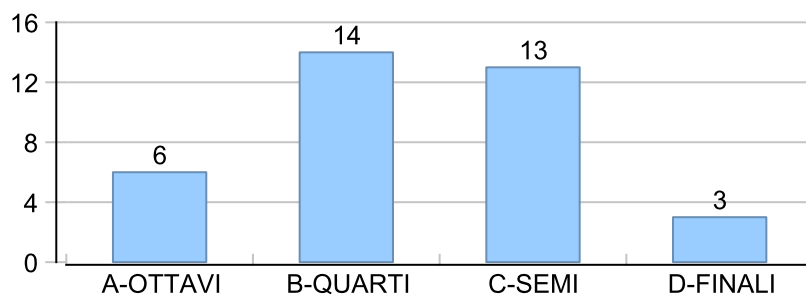

Risultati Tornei

Data	Giocatore	Avversario	Risultato	Esito	Tipo Partita	Tipo Torneo	Turno	Anno
13/mar/2019	CAP	MAX	2/5 1/5	MAX	SFI	QDC_CAMP		2019
01/apr/2019	MAX	DJ	5/1 5/2	MAX	SFI	QDC_CAMP		2019
03/apr/2019	TORE	MAX	53/45/52	TORE	ED	QMG	OTTAVI	2019
26/apr/2019	MAX	SANTO	5/2 3/5 1/5	SANTO	SFI	QDC_CAMP		2019
29/mag/2019	MAX	MINO	51/54	MAX	ED	QDC_CAMP	OTTAVI	2019
15/giu/2019	MAX	CORAL_BAY	50/52	MAX	ED	QDC_CAMP	QUARTI	2019
03/lug/2019	SANTO	MAX	54/52	SANTO	ED	QDC_CAMP	SEMI	2019
04/lug/2019	MAX	COBRA	50/50	MAX	ED	QMC	OTTAVI	2019
22/lug/2019	MAX	ROBB	50/45/54	MAX	ED	QMC	QUARTI	2019
31/lug/2019	MAX	ASSO	53/53	MAX	ED	QMC	SEMI	2019
02/ago/2019	MASSA	MAX	51/51	MASSA	ED	QMC	FINALE	2019
11/set/2019	MAX	NONNO	5/1 5/0	MAX	SFI	QDC_CAMP		2019
12/set/2019	MAX	DEKY	5/2 3/5 3/5	DEKY	SFI	QDC_CAMP		2019
16/set/2019	LEONE	MAX	1/5 0/5	MAX	SFI	QDC_CAMP		2019
18/set/2019	MAX	MEC	5/0 5/0	MAX	SFI	QDC_CAMP		2019
22/set/2019	MAX	CRAZY_HORSE	5/0 5/3	MAX	SFI	QDC_CAMP		2019
23/set/2019	MAX	ZENGH	5/1 5/2	MAX	SFI	QDC_CAMP		2019
26/set/2019	MAX	AMICO_MIO	5/0 5/0	MAX	SFI	QDC_CAMP		2019
07/ott/2019	MAX	ROSS	5/0 5/2	MAX	SFI	QDC_CAMP		2019
16/ott/2019	CAP	MAX	3/5 5/2 1/5	MAX	SFI	QDC_CAMP		2019
19/ott/2019	MAX	BIONDO	5/1 5/3	MAX	SFI	QDC_CAMP		2019
21/ott/2019	MAX	SHARK	5/2 5/0	MAX	SFI	QDC_CAMP		2019
22/ott/2019	MAX	TIGRE	1/5 4/5	TIGRE	SFI	QDC_CAMP		2019
24/ott/2019	MAX	COBRA	5/1 5/2	MAX	SFI	QDC_CAMP		2019
10/nov/2019	MAX	TUONO	5/2 5/1	MAX	SFI	QDC_CAMP		2019
10/nov/2019	MAX	TUONO	52/51	MAX	ED	QF	ROUND_ROBIN	2019
20/nov/2019	MAX	ROBB	5/1 3/5 5/2	MAX	SFI	QDC_CAMP		2019
22/nov/2019	MAX	LANCE	4/5 5/3 3/5	LANCE	SFI	QDC_CAMP		2019
23/nov/2019	MAX	CORAL_BAY	52/15/54	MAX	ED	QF	ROUND_ROBIN	2019
23/nov/2019	MAX	CORAL_BAY	5/2 1/5 5/4	MAX	SFI	QDC_CAMP		2019