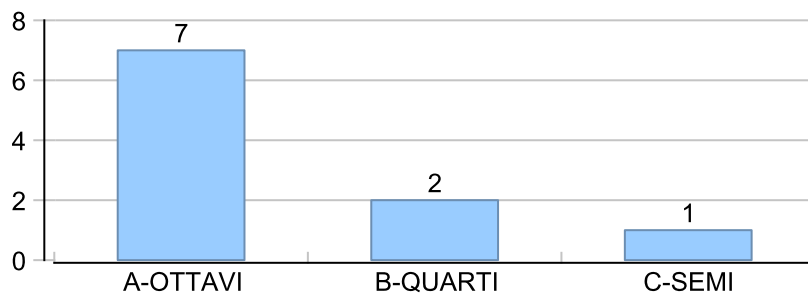

Risultati Tornei

Data	Giocatore	Avversario	Risultato	Esito	Tipo Partita	Tipo Torneo	Turno	Anno
29/set/2023	VALE	AMICO_MIO	5/0 5/3	VALE	SFI	QDC_CAMP		2023
02/ott/2023	VALE	VINZ	3/5 5/2 5/2	VALE	SFI	QDC_CAMP		2023
24/ott/2023	VALE	TALL	5/0 5/2	VALE	SFI	QDC_CAMP		2023
27/ott/2023	VALE	CICCIO	P.R.	VALE	SFI	QDC_CAMP		2023
02/nov/2023	CAP	VALE	2/5 5/4 5/3	CAP	SFI	QDC_CAMP		2023
08/nov/2023	LINUX	VALE	0/5 2/5	VALE	SFI	QDC_CAMP		2023
14/nov/2023	MANU	VALE	2/5 3/5	VALE	SFI	QDC_CAMP		2023
20/nov/2023	VALE	BRADIPO	4/5 5/4 2/5	BRADIPO	SFI	QDC_CAMP		2023
28/nov/2023	VALE	SPIRO	5/0 5/3	VALE	SFI	QDC_CAMP		2023
04/dic/2023	BISCIONE	VALE	3/5 0/5	VALE	SFI	QDC_CAMP		2023
07/dic/2023	DEKY	VALE	5/0 5/0	DEKY	SFI	QDC_CAMP		2023
15/dic/2023	TIGRE	VALE	5/1 5/1	TIGRE	SFI	QDC_CAMP		2023