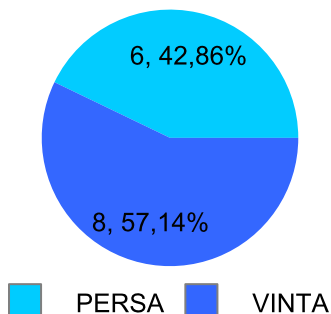

Giocatore

DOCTOR

Vinte/Perse