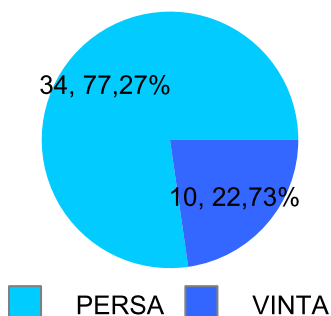

Giocatore

PROF

Vinte/Perse