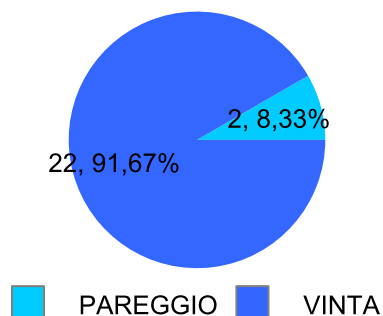

Giocatore

AL

Vinte/Perse

Risultati Tornei

Data	Giocatore	Avversario	Risultato	Esito	Tipo Partita	Tipo Torneo	Turno	Anno
29/dic/2023	AL	FRANK	1/5 5/3 4/5	FRANK	SFI	QDC_CAMP		2023

Giocatore

ALE**Vinte/Perse****Risultati Tornei**