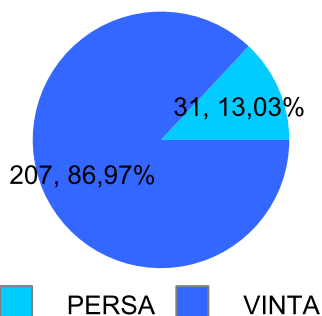

Giocatore

CICCIO

Vinte/Perse