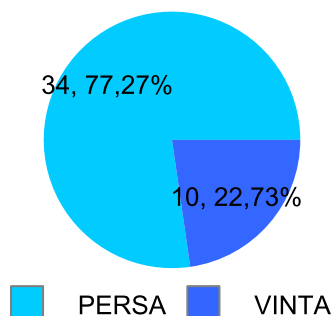

Giocatore

PROF

Vinte/Perse