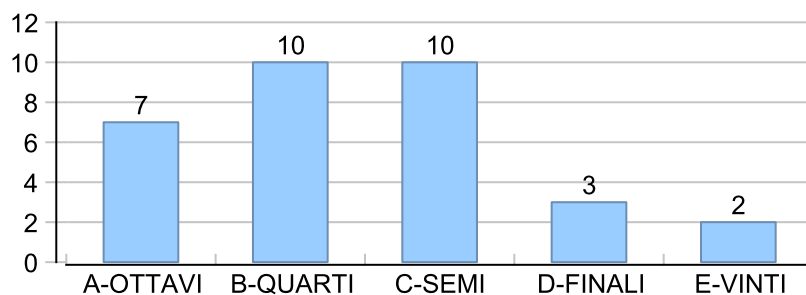

Risultati Tornei

Data	Giocatore	Avversario	Risultato	Esito	Tipo Partita	Tipo Torneo	Turno	Anno
17/mar/2019	CICCIO	CAP	5/3 5/1	CICCIO	SFI	QDC_CAMP		2019
27/mar/2019	FRIDGE	CAP	5/2 5/3	FRIDGE	SFI	QDC_CAMP		2019
29/mar/2019	CAP	VALE	1/5 1/5	VALE	SFI	QDC_CAMP		2019
31/mar/2019	LEONE	CAP	3/5 3/5	CAP	SFI	QDC_CAMP		2019
03/apr/2019	CAP	CORAL_BAY	5/2 5/2	CAP	SFI	QDC_CAMP		2019
10/apr/2019	CAP	MEC	5/3 5/0	CAP	SFI	QDC_CAMP		2019
12/apr/2019	CAP	ROBB	3/5 3/5	ROBB	SFI	QDC_CAMP		2019
17/apr/2019	CAP	GIAMPY	5/4 1/5 0/5	GIAMPY	SFI	QDC_CAMP		2019
18/apr/2019	CAP	BIONDO	5/3 3/5 3/5	BIONDO	SFI	QDC_CAMP		2019
24/apr/2019	ASSO	CAP	5/1 5/2	ASSO	SFI	QDC_CAMP		2019
27/apr/2019	SANTO	CAP	5/0 5/2	SANTO	SFI	QDC_CAMP		2019
29/apr/2019	CAP	MINO	5/2 3/5 2/5	MINO	SFI	QDC_CAMP		2019
07/mag/2019	CAP	MEC	52/52	CAP	ED	QDC_CAMP	32^	2019
24/mag/2019	CRAZY_HORSE	CAP	15/54/52	CRAZY_HORSE	ED	QDC_CAMP	SEDICESIMI	2019
08/giu/2019	CAP	SHARK	52/51	CAP	ED	QDC_2	PREL	2019
20/giu/2019	DEKY	CAP	52/52	DEKY	ED	QDC_2	PREL	2019
16/set/2019	CAP	DOCTOR	0/5 5/4 1/5	DOCTOR	SFI	QDC_CAMP		2019
17/set/2019	CAP	TIGRE	2/5 2/5	TIGRE	SFI	QDC_CAMP		2019
20/set/2019	CAP	COBRA	5/0 5/4	CAP	SFI	QDC_CAMP		2019
23/set/2019	CAP	DEKY	4/5 5/3 5/4	CAP	SFI	QDC_CAMP		2019
23/set/2019	CAP	DEKY	45/53/54	CAP	ED	QMS	OTTAVI	2019
12/ott/2019	CAP	CRAZY_HORSE	5/4 5/2	CAP	SFI	QDC_CAMP		2019
15/ott/2019	CICCIO	CAP	53/54	CICCIO	ED	QMS	QUARTI	2019
15/ott/2019	CICCIO	CAP	5/3 5/4	CICCIO	SFI	QDC_CAMP		2019
16/ott/2019	CAP	MAX	3/5 5/2 1/5	MAX	SFI	QDC_CAMP		2019
18/ott/2019	CAP	ROBB	5/2 5/2	CAP	SFI	QDC_CAMP		2019
22/ott/2019	CAP	ZENGH	5/0 5/1	CAP	SFI	QDC_CAMP		2019
24/ott/2019	CAP	AMICO_MIO	5/0 5/0	CAP	SFI	QDC_CAMP		2019
25/ott/2019	NONNO	CAP	0/5 0/5	CAP	SFI	QDC_CAMP		2019
29/ott/2019	CAP	BIONDO	5/1 5/4	CAP	SFI	QDC_CAMP		2019