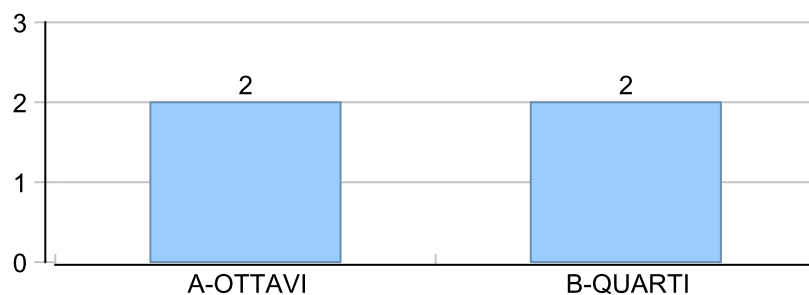

Risultati Tornei

Data	Giocatore	Avversario	Risultato	Esito	Tipo Partita	Tipo Torneo	Turno	Anno
26/gen/2019	GIAMPY	DJ	5/0 1/5 5/2	GIAMPY	SFI	QDC_CAMP		2019
30/gen/2019	DJ	CORAL_BAY	5/3 2/5 5/4	DJ	SFI	QDC_CAMP		2019
02/feb/2019	SERRAGOSTA	DJ	5/1 5/4	SERRAGOSTA	SFI	QDC_CAMP		2019
09/feb/2019	SANTO	DJ	5/0 5/1	SANTO	SFI	QDC_CAMP		2019
14/feb/2019	TIGRE	DJ	5/0 5/1	TIGRE	SFI	QDC_CAMP		2019
21/feb/2019	CICCIO	DJ	5/2 5/0	CICCIO	SFI	QDC_CAMP		2019
25/feb/2019	NONNO	DJ	5/1 4/5 4/5	DJ	SFI	QDC_CAMP		2019
06/mar/2019	FRIDGE	DJ	5/1 5/1	FRIDGE	SFI	QDC_CAMP		2019
24/mar/2019	TORE	DJ	50/53	TORE	ED	QMG	SEDICESIMI	2019
25/mar/2019	ASSO	DJ	5/3 4/5 5/0	ASSO	SFI	QDC_CAMP		2019
01/apr/2019	MAX	DJ	5/1 5/2	MAX	SFI	QDC_CAMP		2019
06/apr/2019	TUONO	DJ	5/3 5/1	TUONO	SFI	QDC_CAMP		2019