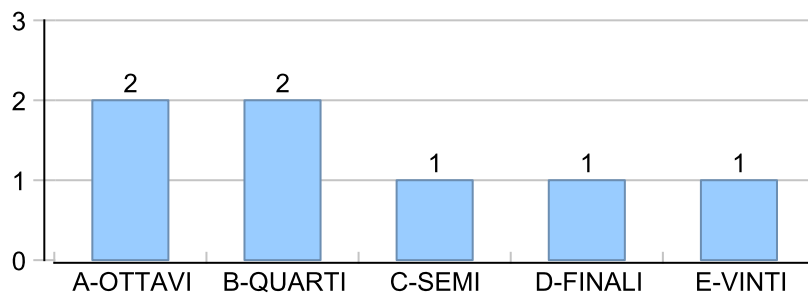

Risultati Tornei

Data	Giocatore	Avversario	Risultato	Esito	Tipo Partita	Tipo Torneo	Turno	Anno
26/ott/2020	AL	MATS	1/5 4/5	MATS	SFI	QDC_CAMP		2020
31/ott/2020	MATS	MICIONE	5/2 5/1	MATS	SFI	QDC_CAMP		2020
02/nov/2020	MATS	DEKY	4/5 5/2 3/5	DEKY	SFI	QDC_CAMP		2020
09/nov/2020	SPIRO	MATS	2/5 2/5	MATS	SFI	QDC_CAMP		2020
15/nov/2020	CICCIO	MATS	5/3 5/2	CICCIO	SFI	QDC_CAMP		2020
20/nov/2020	MATS	NONNO	5/0 5/3	MATS	SFI	QDC_CAMP		2020
23/nov/2020	MATS	LUPIN	5/4 5/2	MATS	SFI	QDC_CAMP		2020
04/dic/2020	COBRA	MATS	2/5 5/3 3/5	MATS	SFI	QDC_CAMP		2020
07/dic/2020	CAP	MATS	0/5 3/5	MATS	SFI	QDC_CAMP		2020
10/dic/2020	TUONO	MATS	5/4 0/5 0/5	MATS	SFI	QDC_CAMP		2020
13/dic/2020	CRAZY_HORSE	MATS	5/3 1/5 0/5	MATS	SFI	QDC_CAMP		2020
13/dic/2020	MATS	CRAZY_HORSE	35/51/50	MATS	ED	QF	OTTAVI	2020
10/gen/2021	MATS	BOSS	45/05	BOSS	ED	QF	QUARTI	2020
15/gen/2021	MATS	AMICO_MIO	5/0 5/0	MATS	SFI	QDC_CAMP		2021
30/gen/2021	MATS	SHARK	5/0 5/0	MATS	SFI	QDC_CAMP		2021
06/feb/2021	MATS	MICIONE	5/3 2/5 5/4	MATS	ED	WINTER	OTTAVI	2021
18/feb/2021	CICCIO	MATS	5/3 5/1	CICCIO	ED	WINTER	QUARTI	2021
02/mag/2021	MATS	TORE	5/4 5/1	MATS	SFI	QDC_CAMP		2021
18/giu/2021	MATS	COBRA	5/1 5/2	MATS	ED	QDC_CAMP	OTTAVI	2021
29/giu/2021	MATS	MASSA	5/0 5/4	MATS	ED	QDC_CAMP	QUARTI	2021
20/lug/2021	MATS	DEKY	2/5 5/3 5/3	MATS	ED	QDC_CAMP	SEMI	2021
22/lug/2021	FRIDGE	MATS	5/3 5/3	FRIDGE	ED	QDC_CAMP	FINALE	2021
04/dic/2021	MATS	BIONDO	5/3 5/2	MATS	ED	QF	OTTAVI	2021
20/dic/2021	MATS	MAX	5/4 5/1	MATS	ED	QF	QUARTI	2021
02/gen/2022	MATS	CICCIO	5/2 5/1	MATS	ED	QF	SEMI	2021
09/gen/2022	MATS	MASSA	3/5 5/3 5/2	MATS	ED	QF	FINALE	2021
12/set/2022	CAP	MATS	2/5 0/5	MATS	SFI	QDC_CAMP		2022
20/set/2022	MATS	TURKEY	5/0 5/0	MATS	SFI	QDC_CAMP		2022
30/set/2022	MATS	AL	5/2 5/3	MATS	SFI	QDC_CAMP		2022
02/ott/2022	FRIDGE	MATS	2/5 0/5	MATS	SFI	QDC_CAMP		2022