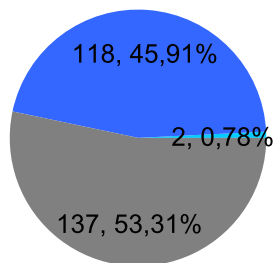

Giocatore

BIONDO

Vinte/Perse

■ PAREGGIO
■ PERSA
■ VINTA