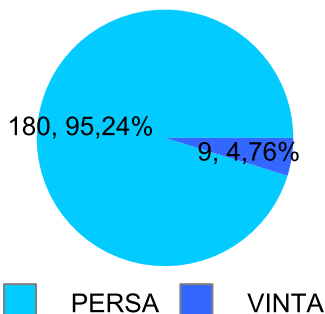

Giocatore

MEC

Vinte/Perse