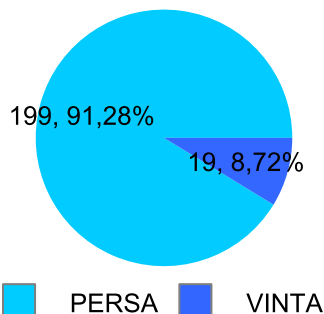

Giocatore

SHARK

Vinte/Perse