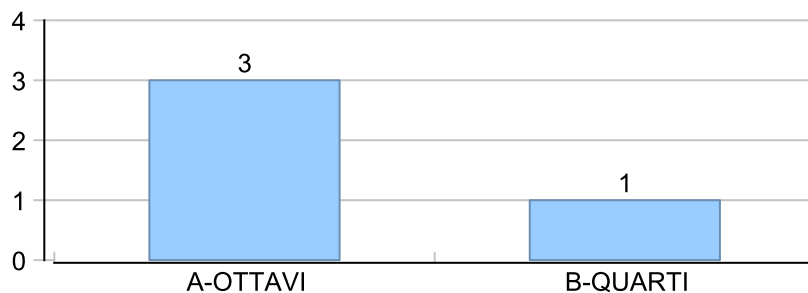

Risultati Tornei

Data	Giocatore	Avversario	Risultato	Esito	Tipo Partita	Tipo Torneo	Turno	Anno
26/mar/2022	LEOPARDO	GUARO	1/5 4/5	GUARO	SFI	QDC_CAMP		2022
16/apr/2022	FRIDGE	GUARO	5/0 5/0	FRIDGE	SFI	QDC_CAMP		2022
28/apr/2022	GUARO	SHARK	5/2 2/5 5/2	GUARO	SFI	QDC_CAMP		2022
17/mag/2022	VINZ	GUARO	5/3 5/0	VINZ	SFI	QDC_CAMP		2022
16/giu/2022	GUARO	LEOPARDO	5/1 5/4	GUARO	ED	QDC_2	OTTAVI	2022
30/giu/2022	SPEEDY	GUARO	5/1 5/0	SPEEDY	ED	QDC_2	QUARTI	2022
12/set/2022	GUARO	TURKEY	5/3 5/3	GUARO	SFI	QDC_CAMP		2022
19/set/2022	CAP	GUARO	5/2 5/0	CAP	SFI	QDC_CAMP		2022
20/set/2022	CORAL_BAY	GUARO	5/0 5/0	CORAL_BAY	SFI	QDC_CAMP		2022
09/ott/2022	GUARO	LEOPARDO	5/2 4/5 5/0	GUARO	SFI	QDC_CAMP		2022
15/ott/2022	GUARO	COLIBRY	0/5 0/5	COLIBRY	SFI	QDC_CAMP		2022
24/ott/2022	GUARO	AL	1/5 1/5	AL	SFI	QDC_CAMP		2022
03/nov/2022	GUARO	MICIONE	2/5 1/5	MICIONE	SFI	QDC_CAMP		2022
11/nov/2022	COBRA	GUARO	P.R.	COBRA	SFI	QDC_CAMP		2022
18/nov/2022	BRADIPO	GUARO	1/5 5/4 5/2	BRADIPO	SFI	QDC_CAMP		2022
21/nov/2022	SPEEDY	GUARO	4/5 5/1 5/0	SPEEDY	SFI	QDC_CAMP		2022
23/nov/2022	MANU	GUARO	5/4 5/3	MANU	SFI	QDC_CAMP		2022
13/dic/2022	SHARK	GUARO	P.R.	SHARK	SFI	QDC_CAMP		2022
15/dic/2022	VALE	GUARO	5/1 5/0	VALE	SFI	QDC_CAMP		2022
29/dic/2022	BIONDO	GUARO	P.R.	BIONDO	SFI	QDC_CAMP		2022
24/gen/2023	TUONO	GUARO	N.A.		SFI	QDC_CAMP		2023
01/feb/2023	NONNO	GUARO	N.A.		SFI	QDC_CAMP		2023
09/feb/2023	MATS	GUARO	N.A.		SFI	QDC_CAMP		2023
17/feb/2023	GUARO	VINZ	N.A.		SFI	QDC_CAMP		2023
25/feb/2023	GUARO	AMICO_MIO	N.A.		SFI	QDC_CAMP		2023
05/mar/2023	TIGRE	GUARO	N.A.		SFI	QDC_CAMP		2023
13/mar/2023	GUARO	MAX	N.A.		SFI	QDC_CAMP		2023
21/mar/2023	SANTO	GUARO	N.A.		SFI	QDC_CAMP		2023
29/mar/2023	GUARO	MASSA	N.A.		SFI	QDC_CAMP		2023
06/apr/2023	MEC	GUARO	N.A.		SFI	QDC_CAMP		2023