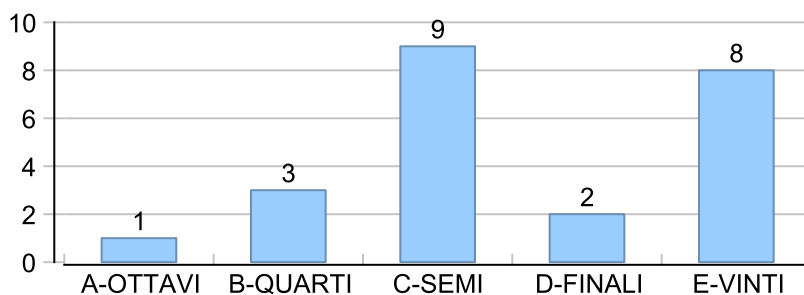

Risultati Tornei

Data	Giocatore	Avversario	Risultato	Esito	Tipo Partita	Tipo Torneo	Turno	Anno
20/set/2019	CICCIO	COLIBRY	51/50	CICCIO	ED	QMS	OTTAVI	2019
27/set/2019	CICCIO	MEC	5/0 5/0	CICCIO	SFI	QDC_CAMP		2019
27/set/2019	CICCIO	SHARK	5/0 5/0	CICCIO	SFI	QDC_CAMP		2019
10/ott/2019	CICCIO	ZENGH	5/4 5/1	CICCIO	SFI	QDC_CAMP		2019
15/ott/2019	CICCIO	CAP	5/3 5/4	CICCIO	SFI	QDC_CAMP		2019
15/ott/2019	CICCIO	CAP	53/54	CICCIO	ED	QMS	QUARTI	2019
17/ott/2019	CICCIO	TIGRE	3/5 5/4 5/2	CICCIO	SFI	QDC_CAMP		2019
19/ott/2019	CICCIO	TUONO	5/1 5/0	CICCIO	SFI	QDC_CAMP		2019
19/ott/2019	CICCIO	TUONO	51/50	CICCIO	ED	QMS	SEMI	2019
23/ott/2019	CICCIO	ROSS	5/0 5/2	CICCIO	SFI	QDC_CAMP		2019
25/ott/2019	CICCIO	VALE	5/1 5/1	CICCIO	SFI	QDC_CAMP		2019
29/ott/2019	CICCIO	AMICO_MIO	5/1 5/1	CICCIO	SFI	QDC_CAMP		2019
01/nov/2019	CICCIO	MASSA	54/53	CICCIO	ED	QMS	FINALE	2019
01/nov/2019	MASSA	CICCIO	4/5 3/5	CICCIO	SFI	QDC_CAMP		2019
06/nov/2019	CICCIO	FRASILE	5/0 5/0	CICCIO	SFI	QDC_CAMP		2019
10/nov/2019	CICCIO	LEONE	5/0 5/0	CICCIO	SFI	QDC_CAMP		2019
11/nov/2019	CICCIO	BIONDO	5/3 5/2	CICCIO	SFI	QDC_CAMP		2019
11/nov/2019	CICCIO	BIONDO	53/52	CICCIO	ED	QF	ROUND_ROBIN	2019
14/nov/2019	CICCIO	TIGRE	50/54	CICCIO	ED	QDC_CAMP	QUARTI	2019
14/nov/2019	CICCIO	CRAZY_HORSE	5/4 5/2	CICCIO	SFI	QDC_CAMP		2019
29/nov/2019	CICCIO	MASSA	35/53/53	CICCIO	ED	QF	ROUND_ROBIN	2019
03/dic/2019	CICCIO	COBRA	5/1 5/4	CICCIO	SFI	QDC_CAMP		2019
07/dic/2019	CICCIO	TORE	5/3 3/5 5/2	CICCIO	SFI	QDC_CAMP		2019
07/dic/2019	CICCIO	TORE	53/35/52	CICCIO	ED	QF	QUARTI	2019
19/dic/2019	MAX	CICCIO	2/5 2/5	CICCIO	SFI	QDC_CAMP		2019
19/dic/2019	CICCIO	MAX	52/52	CICCIO	ED	QF	SEMI	2019
29/dic/2019	CICCIO	SANTO	5/0 2/5 5/3	CICCIO	SFI	QDC_CAMP		2019
29/dic/2019	CICCIO	SANTO	50/25/53	CICCIO	ED	QF	FINALE	2019
10/gen/2020	CICCIO	DANY	5/1 5/0	CICCIO	SFI	QDC_CAMP		2020
13/lug/2020	CICCIO	COBRA	51/50	CICCIO	ED	QDC_CAMP	OTTAVI	2020