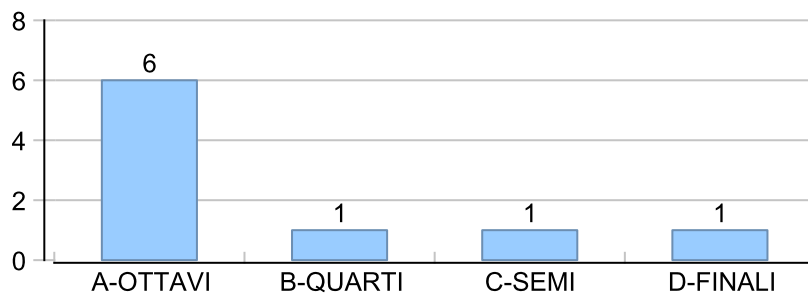

Risultati Tornei

Data	Giocatore	Avversario	Risultato	Esito	Tipo Partita	Tipo Torneo	Turno	Anno
14/ott/2017	MIX	SERRAGOSTA	2/5 5/1 2-7	SERRAGOSTA	SFI	QDC_CAMP		2017
28/ott/2017	MASSA	MIX	3/5 4/5	MIX	SFI	QDC_CAMP		2017
07/nov/2017	MIX	ANDY	5/3 5/2	MIX	SFI	QDC_CAMP		2017
12/nov/2017	MIX	SHARK	9/3	MIX	ED	QF	OTTAVI	2017
15/nov/2017	FRIDGE	MIX	9/3	FRIDGE	ED	QF	QUARTI	2017
18/nov/2017	MIX	LANCE	2/5 2/5	LANCE	SFI	QDC_CAMP		2017
21/nov/2017	CAP	MIX	3/5 5/3 7-1	CAP	SFI	QDC_CAMP		2017
30/nov/2017	MAX	MIX	5/4 5/3	MAX	SFI	QDC_CAMP		2017
08/dic/2017	CRAZY_HORSE	MIX	5/4 5/4	CRAZY_HORSE	SFI	QDC_CAMP		2017
16/gen/2018	TUONO	MIX	3/5 3/5	MIX	SFI	QDC_CAMP		2018
21/gen/2018	MIX	TIGRE	2/5 3/5	TIGRE	SFI	QDC_CAMP		2018
03/feb/2018	MIX	SHARK	5/1 5/1	MIX	SFI	QDC_CAMP		2018
11/feb/2018	MIX	MEC	5/1 5/1	MIX	SFI	QDC_CAMP		2018
14/feb/2018	MIX	CICCIO	0/5 3/5	CICCIO	SFI	QDC_CAMP		2018
15/feb/2018	TORE	MIX	5/3 1/5 7-4	TORE	SFI	QDC_CAMP		2018
04/mar/2018	SUPER_BRAT	MIX	3/5 5/4 7-4	SUPER_BRAT	SFI	QDC_CAMP		2018
04/mar/2018	SUPER_BRAT	MIX	35/54/7-4	SUPER_BRAT	ED	QDC_SPRING	OTTAVI	2018
18/mar/2018	DANY	MIX	3/5 1/5	MIX	SFI	QDC_CAMP		2018
19/mar/2018	MINO	MIX	3/5 5/3 8-6	MINO	SFI	QDC_CAMP		2018
25/mar/2018	MIX	LEONE	5/0 5/1	MIX	SFI	QDC_CAMP		2018
28/mar/2018	MIX	GIAMPY	2/5 5/3 4-7	GIAMPY	SFI	QDC_CAMP		2018
15/apr/2018	MIX	MAC_BRAT	5/1 5/1	MIX	SFI	QDC_CAMP		2018
16/apr/2018	MIX	VALE	2/5 4/5	VALE	SFI	QDC_CAMP		2018
28/apr/2018	MIX	BIONDO	5/2 2/5 8-6	MIX	SFI	QDC_CAMP		2018
09/mag/2018	GIAMPY	MIX	54/50	GIAMPY	ED	QDC_CAMP	OTTAVI	2018
30/giu/2018	SERRAGOSTA	MIX	43/40	SERRAGOSTA	ED	QDC_SUMMER	OTTAVI	2018
24/set/2018	NONNO	MIX	3/5 5/4 4/5	MIX	SFI	QDC_CAMP		2018
25/set/2018	MASSA	MIX	05/54/52	MASSA	ED	QDC_AUTUMN	OTTAVI	2018
25/set/2018	MASSA	MIX	0/5 5/4 5/2	MASSA	SFI	QDC_CAMP		2018
26/set/2018	MAX	MIX	2/5 5/4 5/3	MAX	SFI	QDC_CAMP		2018