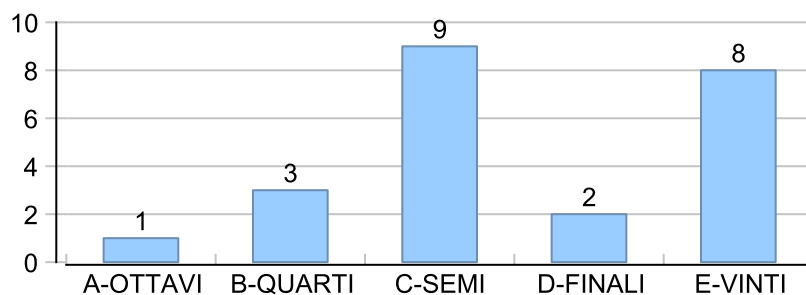

Risultati Tornei

Data	Giocatore	Avversario	Risultato	Esito	Tipo Partita	Tipo Torneo	Turno	Anno
23/feb/2022	MASSA	CICCIO	2/5 5/1 5/1	MASSA	ED	WINTER	SEMI	2021
01/mar/2022	CICCIO	ROCCHESE	5/0 5/0	CICCIO	SFI	QDC_CAMP		2022
04/mar/2022	CICCIO	GUARO	5/0 5/0	CICCIO	SFI	QDC_CAMP		2022
17/mar/2022	CICCIO	MASSA	3/5 2/5	MASSA	SFI	QDC_CAMP		2022
09/apr/2022	CICCIO	AL	P.R.	CICCIO	SFI	QDC_CAMP		2022
11/apr/2022	CICCIO	HORUS	5/0 5/1	CICCIO	SFI	QDC_CAMP		2022
30/apr/2022	CICCIO	AMICO_MIO	5/0 5/0	CICCIO	SFI	QDC_CAMP		2022
12/mag/2022	CICCIO	CRAZY_HORSE	5/3 5/1	CICCIO	SFI	QDC_CAMP		2022
14/mag/2022	CICCIO	LEOPARDO	5/1 5/1	CICCIO	SFI	QDC_CAMP		2022
29/giu/2022	CICCIO	CAP	5/2 5/1	CICCIO	ED	QDC_CAMP	QUARTI	2022
07/lug/2022	CICCIO	BIONDO	5/0 5/1	CICCIO	ED	QDC_CAMP	SEMI	2022
15/lug/2022	MASSA	CICCIO	5/1 5/3	MASSA	ED	QDC_CAMP	FINALE	2022
06/dic/2022	CICCIO	CRAZY_HORSE	5/2 5/0	CICCIO	ED	QF	QUARTI	2022
17/dic/2022	FRIDGE	CICCIO	5/2 5/1	FRIDGE	ED	QF	SEMI	2022
11/set/2023	CICCIO	CIROBUM	5/3 3/5 5/2	CICCIO	SFI	QDC_CAMP		2023
14/set/2023	CICCIO	VINZ	5/1 5/2	CICCIO	SFI	QDC_CAMP		2023
20/set/2023	CICCIO	SHARK	5/0 5/0	CICCIO	SFI	QDC_CAMP		2023
20/ott/2023	AMICO_MIO	CICCIO	P.R.	AMICO_MIO	SFI	QDC_CAMP		2023
27/ott/2023	VALE	CICCIO	P.R.	VALE	SFI	QDC_CAMP		2023
03/nov/2023	CICCIO	SPIRO	P.R.	CICCIO	SFI	QDC_CAMP		2023
06/nov/2023	CICCIO	LINUX	5/1 5/2	CICCIO	SFI	QDC_CAMP		2023
09/nov/2023	CICCIO	BRADIPO	5/0 5/1	CICCIO	SFI	QDC_CAMP		2023
15/nov/2023	CAP	CICCIO	0/5 5/1 5/2	CAP	SFI	QDC_CAMP		2023
25/nov/2023	MANU	CICCIO	4/5 4/5	CICCIO	SFI	QDC_CAMP		2023
29/nov/2023	CICCIO	MASSA	5/3 0/5 2/5	MASSA	SFI	QDC_CAMP		2023
13/dic/2023	CICCIO	COBRA	5/2 5/1	CICCIO	SFI	QDC_CAMP		2023
19/dic/2023	CICCIO	DEKY	5/3 2/5 5/1	CICCIO	SFI	QDC_CAMP		2023
21/dic/2023	CICCIO	FRIDGE	5/1 5/0	CICCIO	SFI	QDC_CAMP		2023