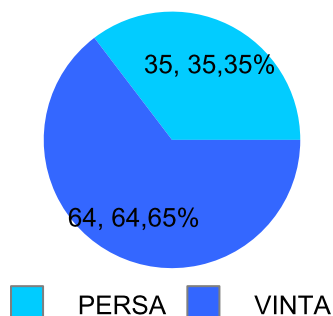

Giocatore

MICIONE

Vinte/Perse