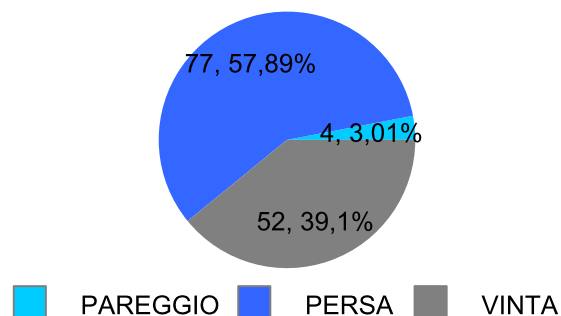

Giocatore

MINO

Vinte/Perse