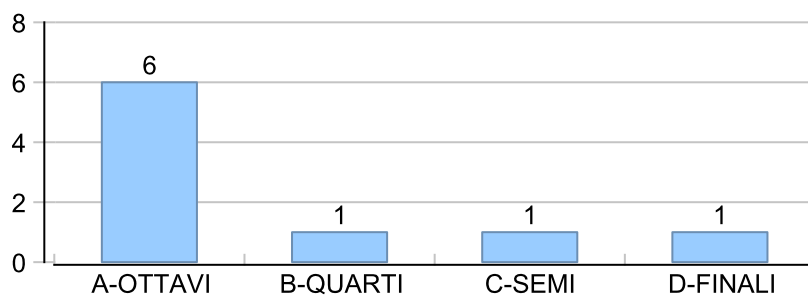

Risultati Tornei

Data	Giocatore	Avversario	Risultato	Esito	Tipo Partita	Tipo Torneo	Turno	Anno
04/ott/2018	FRIDGE	MIX	3/5 5/2 2/5	MIX	SFI	QDC_CAMP		2018
07/ott/2018	SANTO	MIX	3/5 5/4 5/4	SANTO	SFI	QDC_CAMP		2018
10/ott/2018	ROBB	MIX	1/5 3/5	MIX	SFI	QDC_CAMP		2018
13/ott/2018	MIX	MEC	5/2 5/0	MIX	SFI	QDC_CAMP		2018
15/ott/2018	MIX	LANCE	5/3 5/4	MIX	SFI	QDC_CAMP		2018
24/ott/2018	TUONO	MIX	5/4 4/5 4/5	MIX	SFI	QDC_CAMP		2018
30/ott/2018	MIX	AMICO_MIO	5/0 5/2	MIX	SFI	QDC_CAMP		2018
03/nov/2018	CAP	MIX	5/1 2/5 5/4	CAP	SFI	QDC_CAMP		2018
03/nov/2018	CAP	MIX	51/25/54	CAP	ED	QF	32^a	2018
14/nov/2018	MIX	SERRAGOSTA	1/5 5/4 5/4	MIX	SFI	QDC_CAMP		2018
21/nov/2018	MIX	TIGRE	4/5 2/5	TIGRE	SFI	QDC_CAMP		2018
23/dic/2018	TORE	MIX	5/4 5/4	TORE	SFI	QDC_CAMP		2018
01/feb/2019	CICCIO	MIX	5/1 5/2	CICCIO	SFI	QDC_CAMP		2019
02/feb/2019	GIAMPY	MIX	5/3 0/5 1/5	MIX	SFI	QDC_CAMP		2019
07/feb/2019	SHARK	MIX	2/5 1/5	MIX	SFI	QDC_CAMP		2019
18/feb/2019	MIX	DEKY	3/5 4/5	DEKY	SFI	QDC_CAMP		2019
28/feb/2019	MIX	VALE	1/5 1/5	VALE	SFI	QDC_CAMP		2019
09/mar/2019	CORAL_BAY	MIX	5/3 5/2	CORAL_BAY	SFI	QDC_CAMP		2019
23/mar/2019	MIX	CRAZY_HORSE	4/5 4/5	CRAZY_HORSE	SFI	QDC_CAMP		2019
27/mar/2019	MIX	TUONO	53/53	MIX	ED	QMG	SEDICESIMI	2019
29/mar/2019	MIX	DANY	5/1 5/3	MIX	SFI	QDC_CAMP		2019
10/apr/2019	MIX	LANCE	52/25/54	MIX	ED	QMG	OTTAVI	2019
16/apr/2019	MIX	COLIBRY	3/5 5/4 4/5	COLIBRY	SFI	QDC_CAMP		2019
17/apr/2019	MIX	TIGRE	15/54/50	MIX	ED	QMG	QUARTI	2019
25/apr/2019	SERRAGOSTA	MIX	45/51/52	SERRAGOSTA	ED	QMG	SEMI	2019
27/apr/2019	MINO	MIX	2/5 5/1 5/0	MINO	SFI	QDC_CAMP		2019
25/mag/2019	ASSO	MIX	53/15/54	ASSO	ED	QDC_CAMP	SEDICESIMI	2019
15/giu/2019	MIX	MINO	53/53	MIX	ED	QDC_2	PREL	2019
01/lug/2019	DEKY	MIX	54/54	DEKY	ED	QDC_2	OTTAVI	2019
01/set/2019	FRIDGE	MIX	4/5 5/3 2/5	MIX	SFI	QDC_CAMP		2019