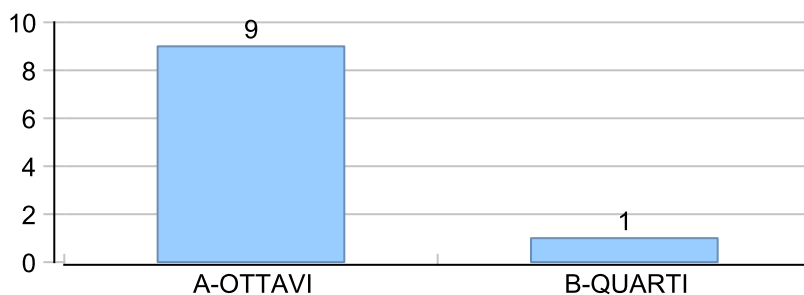

Risultati Tornei

Data	Giocatore	Avversario	Risultato	Esito	Tipo Partita	Tipo Torneo	Turno	Anno
16/set/2021	CAP	MEC	5/2 5/0	CAP	SFI	QDC_CAMP		2021
23/set/2021	MAX	MEC	5/0 5/0	MAX	SFI	QDC_CAMP		2021
07/ott/2021	COLIBRY	MEC	5/0 5/0	COLIBRY	SFI	QDC_CAMP		2021
18/ott/2021	CICCIO	MEC	5/0 5/0	CICCIO	SFI	QDC_CAMP		2021
26/ott/2021	LEOPARDO	MEC	5/3 5/4	LEOPARDO	SFI	QDC_CAMP		2021
27/ott/2021	SPEEDY	MEC	5/2 5/1	SPEEDY	SFI	QDC_CAMP		2021
09/nov/2021	VINZ	MEC	5/0 5/1	VINZ	SFI	QDC_CAMP		2021
22/nov/2021	MEC	BIONDO	1/5 1/5	BIONDO	SFI	QDC_CAMP		2021
02/dic/2021	MEC	COX	2/5 3/5	COX	SFI	QDC_CAMP		2021
07/dic/2021	CRAZY_HORSE	MEC	5/0 5/2	CRAZY_HORSE	SFI	QDC_CAMP		2021
13/dic/2021	ROCCHESI	MEC	5/0 5/3	ROCCHESI	SFI	QDC_CAMP		2021
28/dic/2021	MEC	LANCE	3/5 1/5	LANCE	SFI	QDC_CAMP		2021
03/gen/2022	SARTO	MEC	5/2 5/0	SARTO	SFI	QDC_CAMP		2022
04/gen/2022	MEC	MICIONE	0/5 1/5	MICIONE	SFI	QDC_CAMP		2022
28/gen/2022	GUARO	MEC	P.R.	GUARO	SFI	QDC_CAMP		2022
05/feb/2022	MEC	COBRA	1/5 1/5	COBRA	SFI	QDC_CAMP		2022
10/feb/2022	FRIDGE	MEC	5/0 5/1	FRIDGE	SFI	QDC_CAMP		2022
18/feb/2022	AMICO_MIO	MEC	5/4 5/2	AMICO_MIO	SFI	QDC_CAMP		2022
23/feb/2022	TUONO	MEC	5/0 5/0	TUONO	SFI	QDC_CAMP		2022
11/mar/2022	SHARK	MEC	5/2 5/3	SHARK	SFI	QDC_CAMP		2022
12/mar/2022	CORAL_BAY	MEC	5/1 5/1	CORAL_BAY	SFI	QDC_CAMP		2022
29/mar/2022	AL	MEC	5/4 5/2	AL	SFI	QDC_CAMP		2022
07/apr/2022	LEONE	MEC	5/4 5/1	LEONE	SFI	QDC_CAMP		2022
18/apr/2022	MEC	MASSA	0/5 1/5	MASSA	SFI	QDC_CAMP		2022
02/mag/2022	MEC	HORUS	5/4 5/4	MEC	SFI	QDC_CAMP		2022
12/mag/2022	NONNO	MEC	5/1 5/2	NONNO	SFI	QDC_CAMP		2022
10/giu/2022	AL	MEC	5/3 5/2	AL	ED	QDC_2	OTTAVI	2022
14/set/2022	MEC	COLIBRY	0/5 0/5	COLIBRY	SFI	QDC_CAMP		2022
24/set/2022	CRAZY_HORSE	MEC	P.R.	CRAZY_HORSE	SFI	QDC_CAMP		2022
29/set/2022	LEOPARDO	MEC	5/3 5/2	LEOPARDO	SFI	QDC_CAMP		2022