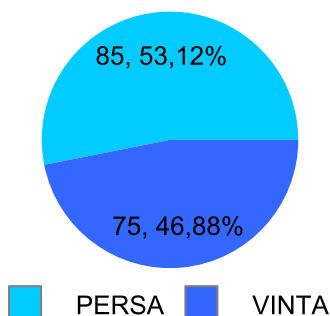

Giocatore

TORE

Vinte/Perse