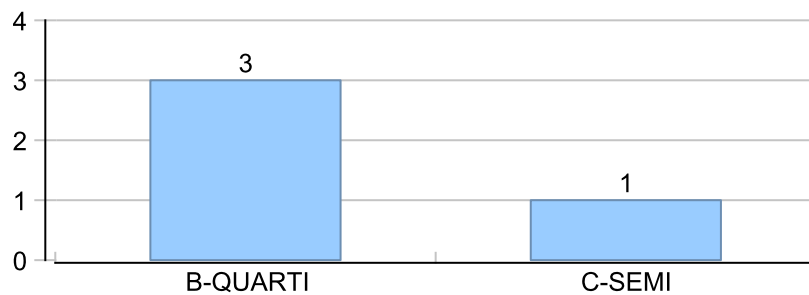

Risultati Tornei

Data	Giocatore	Avversario	Risultato	Esito	Tipo Partita	Tipo Torneo	Turno	Anno
23/apr/2018	MASSA	SUPER_BRAT	3/5 5/2 5-7	SUPER_BRAT	SFI	QDC_CAMP		2018
26/apr/2018	SUPER_BRAT	TIGRE	0/5 5/1 5-7	TIGRE	SFI	QDC_CAMP		2018
17/mag/2018	SUPER_BRAT	VALE	53/54	SUPER_BRAT	ED	QDC_CAMP	OTTAVI	2018
31/mag/2018	SUPER_BRAT	TIGRE	51/35/8-6	SUPER_BRAT	ED	QDC_CAMP	QUARTI	2018
07/giu/2018	SERRAGOSTA	SUPER_BRAT	52/53	SERRAGOSTA	ED	QDC_CAMP	SEMI	2018
25/giu/2018	SUPER_BRAT	TIGRE	42/10 RIT	SUPER_BRAT	ED	QDC_SUMMER	OTTAVI	2018
15/lug/2018	MAX	SUPER_BRAT	P.R.	MAX	ED	QDC_SUMMER	QUARTI	2018