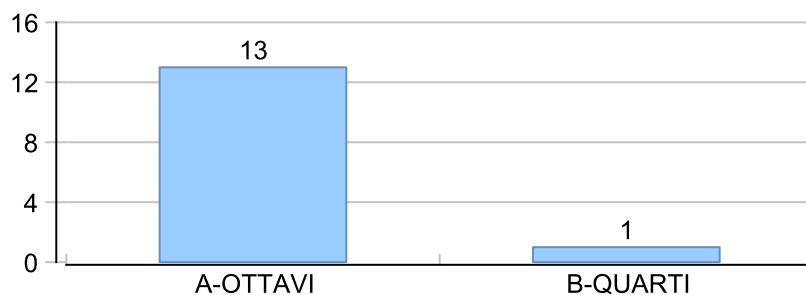

Risultati Tornei

Data	Giocatore	Avversario	Risultato	Esito	Tipo Partita	Tipo Torneo	Turno	Anno
17/apr/2018	GIAMPY	LANCE	5/3 5/0	GIAMPY	SFI	QDC_CAMP		2018
19/apr/2018	LANCE	PROF	5/1 5/1	LANCE	SFI	QDC_CAMP		2018
22/apr/2018	FELIX	LANCE	5/3 5/4	FELIX	SFI	QDC_CAMP		2018
05/mag/2018	SANTO	LANCE	53/54	SANTO	ED	QDC_CAMP	OTTAVI	2018
02/lug/2018	LANCE	FELIX	41/41	LANCE	ED	QDC_SUMMER	OTTAVI	2018
03/set/2018	LANCE	MEC	5/0 5/1	LANCE	SFI	QDC_CAMP		2018
05/set/2018	LANCE	PROF	5/1 5/2	LANCE	SFI	QDC_CAMP		2018
12/set/2018	TIGRE	LANCE	5/1 5/3	TIGRE	SFI	QDC_CAMP		2018
17/set/2018	SHARK	LANCE	0/5 1/5	LANCE	SFI	QDC_CAMP		2018
19/set/2018	ZENGH	LANCE	5/3 0/5 1/5	LANCE	SFI	QDC_CAMP		2018
22/set/2018	LANCE	AVV77	5/0 5/1	LANCE	SFI	QDC_CAMP		2018
24/set/2018	DANY	LANCE	5/3 1/5 2/5	LANCE	SFI	QDC_CAMP		2018
27/set/2018	CAP	LANCE	5/2 5/1	CAP	SFI	QDC_CAMP		2018
08/ott/2018	LEONE	LANCE	0/5 0/5	LANCE	SFI	QDC_CAMP		2018
10/ott/2018	MASSA	LANCE	5/3 5/0	MASSA	SFI	QDC_CAMP		2018
12/ott/2018	FRIDGE	LANCE	3/5 5/2 5/3	FRIDGE	SFI	QDC_CAMP		2018
15/ott/2018	MIX	LANCE	5/3 5/4	MIX	SFI	QDC_CAMP		2018
17/ott/2018	AMICO_MIO	LANCE	0/5 0/5	LANCE	SFI	QDC_CAMP		2018
19/ott/2018	LANCE	BIONDO	3/5 5/2 5/4	LANCE	SFI	QDC_CAMP		2018
24/ott/2018	CRAZY_HORSE	LANCE	5/4 5/1	CRAZY_HORSE	SFI	QDC_CAMP		2018
31/ott/2018	VALE	LANCE	3/5 5/4 3/5	LANCE	SFI	QDC_CAMP		2018
03/nov/2018	LANCE	CORAL_BAY	5/1 5/2	LANCE	SFI	QDC_CAMP		2018
07/nov/2018	ROBB	LANCE	2/5 3/5	LANCE	SFI	QDC_CAMP		2018
10/nov/2018	LANCE	COLIBRY	5/2 5/2	LANCE	SFI	QDC_CAMP		2018
12/nov/2018	PROF	LANCE	53/52	PROF	ED	QF	OTTAVI	2018
15/nov/2018	NONNO	LANCE	0/5 4/5	LANCE	SFI	QDC_CAMP		2018
16/nov/2018	MINO	LANCE	5/3 5/1	MINO	SFI	QDC_CAMP		2018
23/nov/2018	TORE	LANCE	5/3 2/5 2/5	LANCE	SFI	QDC_CAMP		2018
30/nov/2018	DEKY	LANCE	2/5 4/5	LANCE	SFI	QDC_CAMP		2018
06/dic/2018	SERRAGOSTA	LANCE	2/5 1/5	LANCE	SFI	QDC_CAMP		2018