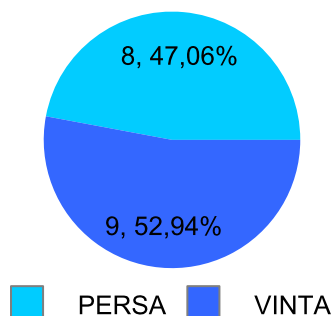

Giocatore

CARICA

Vinte/Perse