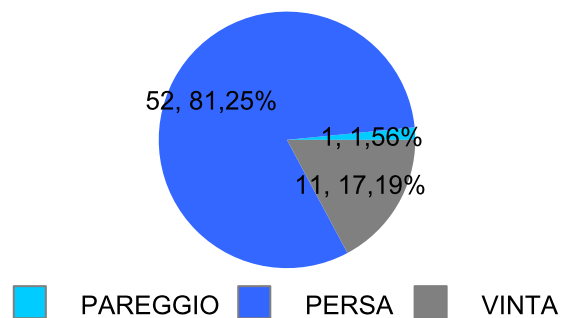

Giocatore

ANDY

Vinte/Perse