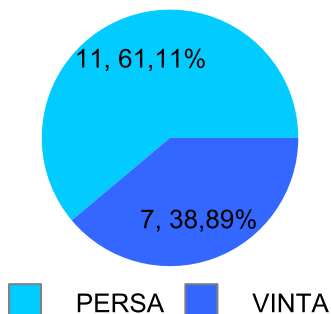

Giocatore

DAMIKI

Vinte/Perse