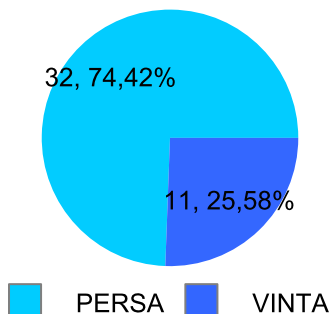

Giocatore

BRADIPO

Vinte/Perse

Data	Giocatore	Avversario	Risultato	Esito	Tipo Partita	Tipo Torneo	Turno	Anno
22/set/2023	MASSA	BRADIPO	5/0 5/0	MASSA	SFI	QDC_CAMP		2023
28/set/2023	PUPILLO	BRADIPO	5/3 1/5 5/3	PUPILLO	SFI	QDC_CAMP		2023
05/ott/2023	CAP	BRADIPO	5/0 5/3	CAP	SFI	QDC_CAMP		2023
12/ott/2023	FRIDGE	BRADIPO	5/3 5/1	FRIDGE	SFI	QDC_CAMP		2023
30/ott/2023	SANTO	BRADIPO	5/1 5/2	SANTO	SFI	QDC_CAMP		2023
09/nov/2023	CICCIO	BRADIPO	5/0 5/1	CICCIO	SFI	QDC_CAMP		2023
20/nov/2023	VALE	BRADIPO	4/5 5/4 2/5	BRADIPO	SFI	QDC_CAMP		2023
23/nov/2023	VINZ	BRADIPO	5/1 5/3	VINZ	SFI	QDC_CAMP		2023
29/nov/2023	SHARK	BRADIPO	2/5 3/5	BRADIPO	SFI	QDC_CAMP		2023
04/dic/2023	CORAL_BAY	BRADIPO	5/3 5/1	CORAL_BAY	SFI	QDC_CAMP		2023
12/dic/2023	MAXIMO	BRADIPO	5/1 5/4	MAXIMO	SFI	QDC_CAMP		2023
19/dic/2023	BRADIPO	SPIRO	5/1 5/0	BRADIPO	SFI	QDC_CAMP		2023
23/dic/2023	LINUX	BRADIPO	5/1 5/3	LINUX	SFI	QDC_CAMP		2023