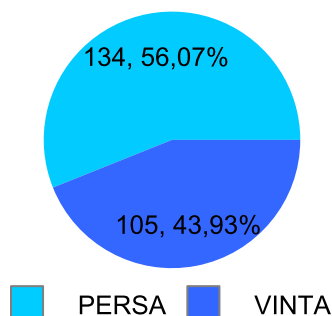

Giocatore

TUONO

Vinte/Perse