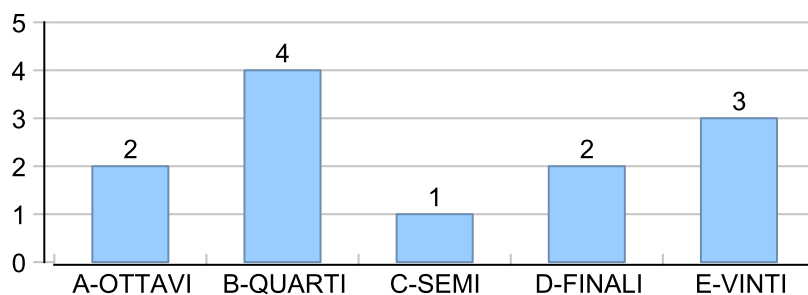

Risultati Tornei

Data	Giocatore	Avversario	Risultato	Esito	Tipo Partita	Tipo Torneo	Turno	Anno
05/giu/2013	DEBBY	SERRAGOSTA	5/9	SERRAGOSTA	SFI	QDC_MASTER		2013
13/giu/2013	ALE	SERRAGOSTA	9/6	ALE	SFI	QDC_MASTER		2013
14/giu/2013	SERRAGOSTA	FABS	9/3	SERRAGOSTA	SFI	QDC_MASTER		2013
10/lug/2013	CAP	SERRAGOSTA	9/4	CAP	ED	QF	SEMI	2013
26/lug/2013	SERRAGOSTA	MAX	36/52	PAREGGIO	SFI	QDC_CAMP		2013
06/ago/2013	SERRAGOSTA	CAP	36/46	CAP	SFI	QDC_CAMP		2013
12/ago/2013	ALE	SERRAGOSTA	64/34	PAREGGIO	SFI	QDC_CAMP		2013
23/ago/2013	CAP	SERRAGOSTA	36/61/24	PAREGGIO	SFI	QDC_CAMP		2013
05/set/2013	FRIDGE	SERRAGOSTA	62/76	FRIDGE	SFI	QDC_CAMP		2013
13/set/2013	ALE	SERRAGOSTA	64/62	ALE	SFI	QDC_CAMP		2013
24/set/2013	MAX	SERRAGOSTA	67/14	PAREGGIO	SFI	QDC_CAMP		2013
20/ott/2013	ALE	SERRAGOSTA	60/75	ALE	SFI	QDC_CAMP		2013
19/feb/2014	SERRAGOSTA	SANTO	75/62	SERRAGOSTA	SFI	QDC_CAMP		2014
23/mar/2014	SERRAGOSTA	CAP	61/36/10-5	SERRAGOSTA	SFI	QDC_CAMP		2014
30/mar/2014	SERRAGOSTA	CARICA	76/63	SERRAGOSTA	SFI	QDC_CAMP		2014
19/apr/2014	SERRAGOSTA	ZENGH	63/63	SERRAGOSTA	SFI	QDC_CAMP		2014
04/mag/2014	SERRAGOSTA	MARINE	63/76	SERRAGOSTA	SFI	QDC_CAMP		2014
11/mag/2014	SERRAGOSTA	GIAMPY	76/62	SERRAGOSTA	SFI	QDC_CAMP		2014
12/lug/2014	SERRAGOSTA	ANDY	60/63	SERRAGOSTA	ED	QDC_CAMP	OTTAVI	2014
25/lug/2014	CAP	SERRAGOSTA	61/63	CAP	ED	QDC_CAMP	QUARTI	2014
20/ott/2014	TIGRE	SERRAGOSTA	57/62/10-6	TIGRE	ED	QF	QUARTI	2014
11/gen/2015	SERRAGOSTA	FRIDGE	63/61	SERRAGOSTA	SFI	QDC_CAMP		2015
14/gen/2015	SERRAGOSTA	CRAZY_HORSE	62/62	SERRAGOSTA	SFI	QDC_CAMP		2015
25/gen/2015	SERRAGOSTA	SARTO	63/63	SERRAGOSTA	SFI	QDC_CAMP		2015
02/mag/2015	MAX	SERRAGOSTA	61/63	MAX	SFI	QDC_CAMP		2015
03/mag/2015	SERRAGOSTA	RAFA	63/75	SERRAGOSTA	SFI	QDC_CAMP		2015
09/mag/2015	SERRAGOSTA	MINO	63/60	SERRAGOSTA	SFI	QDC_CAMP		2015
10/mag/2015	ZENGH	SERRAGOSTA	75/63	ZENGH	SFI	QDC_CAMP		2015
18/mag/2015	SERRAGOSTA	VALE	63/63	SERRAGOSTA	SFI	QDC_CAMP		2015
29/mag/2015	DOOR	SERRAGOSTA	64/62	DOOR	SFI	QDC_CAMP		2015