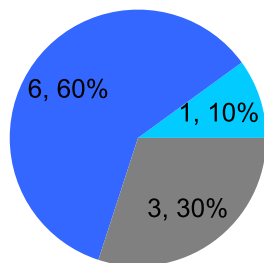

Giocatore

GIORGIO

Vinte/Perse

■ PAREGGIO
■ PERSA
■ VINTA