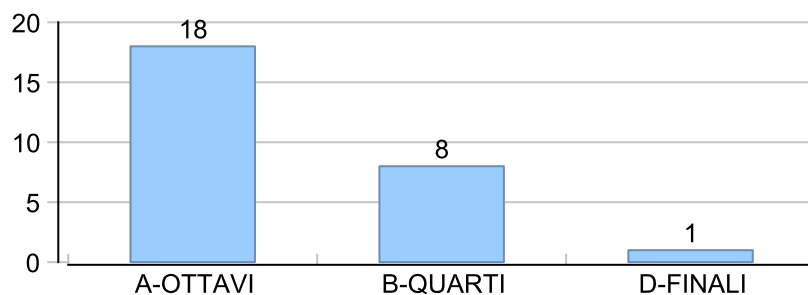

Risultati Tornei

Data	Giocatore	Avversario	Risultato	Esito	Tipo Partita	Tipo Torneo	Turno	Anno
25/nov/2017	SANTO	CRAZY_HORSE	5/2 5/3	SANTO	SFI	QDC_CAMP		2017
28/nov/2017	MAX	CRAZY_HORSE	5/2 5/0	MAX	SFI	QDC_CAMP		2017
03/dic/2017	CRAZY_HORSE	AVV77	5/3 5/2	CRAZY_HORSE	SFI	QDC_CAMP		2017
06/dic/2017	CRAZY_HORSE	FELIX	0/5 1/5	FELIX	SFI	QDC_CAMP		2017
08/dic/2017	CRAZY_HORSE	MIX	5/4 5/4	CRAZY_HORSE	SFI	QDC_CAMP		2017
16/dic/2017	CRAZY_HORSE	LEONE	5/2 5/0	CRAZY_HORSE	SFI	QDC_CAMP		2017
17/dic/2017	CRAZY_HORSE	MINO	5/4 4/5 7-3	CRAZY_HORSE	SFI	QDC_CAMP		2017
03/gen/2018	CRAZY_HORSE	TORE	4/5 4/5	TORE	SFI	QDC_CAMP		2018
14/gen/2018	CRAZY_HORSE	ZENGH	3/5 5/2 7-2	CRAZY_HORSE	SFI	QDC_CAMP		2018
22/gen/2018	LANCE	CRAZY_HORSE	52/15/7-5	LANCE	ED	QDC_WINTER	SEDICESIMI	2018
23/gen/2018	CRAZY_HORSE	MEC	5/0 5/0	CRAZY_HORSE	SFI	QDC_CAMP		2018
31/gen/2018	TUONO	CRAZY_HORSE	53/54	TUONO	ED	QDC_WINTER	OTTAVI	2018
21/feb/2018	CRAZY_HORSE	SUPER_BRAT	5/3 5/2	CRAZY_HORSE	SFI	QDC_CAMP		2018
23/feb/2018	CRAZY_HORSE	CAT	5/1 5/1	CRAZY_HORSE	SFI	QDC_CAMP		2018
25/feb/2018	CRAZY_HORSE	ANDY	5/2 5/0	CRAZY_HORSE	SFI	QDC_CAMP		2018
27/feb/2018	CRAZY_HORSE	GIAMPY	5/0 5/3	CRAZY_HORSE	SFI	QDC_CAMP		2018
06/mar/2018	CRAZY_HORSE	CICCIO	1/5 3/5	CICCIO	SFI	QDC_CAMP		2018
10/mar/2018	CRAZY_HORSE	MAC_BRAT	5/1 5/1	CRAZY_HORSE	SFI	QDC_CAMP		2018
12/mar/2018	CRAZY_HORSE	DJ	5/3 3/5 7-4	CRAZY_HORSE	SFI	QDC_CAMP		2018
18/mar/2018	CRAZY_HORSE	SHARK	51/52	CRAZY_HORSE	ED	QDC_SPRING	OTTAVI	2018
28/mar/2018	MASSA	CRAZY_HORSE	54/52	MASSA	ED	QDC_SPRING	QUARTI	2018
21/apr/2018	CRAZY_HORSE	VALE	4/5 4/5	VALE	SFI	QDC_CAMP		2018
07/mag/2018	FRIDGE	CRAZY_HORSE	05/50/7-5	FRIDGE	ED	QDC_CAMP	OTTAVI	2018
01/set/2018	SERRAGOSTA	CRAZY_HORSE	5/3 5/0	SERRAGOSTA	SFI	QDC_CAMP		2018
04/set/2018	CRAZY_HORSE	BIONDO	5/0 4/5 5/3	CRAZY_HORSE	SFI	QDC_CAMP		2018
07/set/2018	MAX	CRAZY_HORSE	5/1 5/3	MAX	SFI	QDC_CAMP		2018
09/set/2018	CRAZY_HORSE	LEONE	5/2 5/1	CRAZY_HORSE	SFI	QDC_CAMP		2018
12/set/2018	CRAZY_HORSE	DEKY	1/5 4/5	DEKY	SFI	QDC_CAMP		2018
14/set/2018	TORE	CRAZY_HORSE	3/5 5/3 4/5	CRAZY_HORSE	SFI	QDC_CAMP		2018
16/set/2018	CRAZY_HORSE	FELIX	0/5 1/5	FELIX	SFI	QDC_CAMP		2018