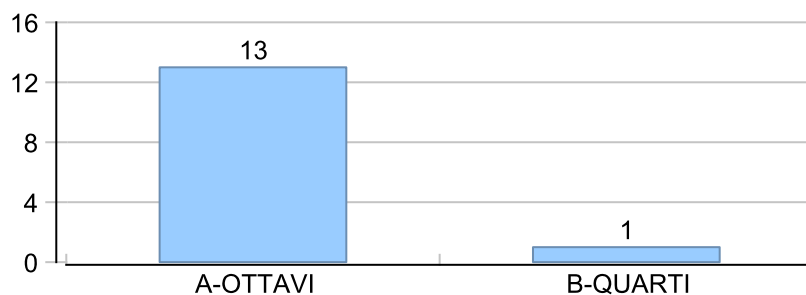

Risultati Tornei

Data	Giocatore	Avversario	Risultato	Esito	Tipo Partita	Tipo Torneo	Turno	Anno
01/set/2016	MASSA	LANCE	9/2	MASSA	SFI	QDC_CAMP		2016
05/set/2016	DAMIKI	LANCE	9/7	DAMIKI	SFI	QDC_CAMP		2016
14/set/2016	LANCE	VALE	9/7	LANCE	SFI	QDC_CAMP		2016
08/ott/2016	GIAMPY	LANCE	9/4	GIAMPY	SFI	QDC_CAMP		2016
24/ott/2016	LEONE	LANCE	9/7	LEONE	SFI	QDC_CAMP		2016
26/ott/2016	LANCE	ZENGH	9/7	LANCE	SFI	QDC_CAMP		2016
04/nov/2016	LANCE	CAT	9/2	LANCE	SFI	QDC_CAMP		2016
08/nov/2016	MIX	LANCE	9/8	MIX	SFI	QDC_CAMP		2016
18/nov/2016	MINO	LANCE	9/2	MINO	SFI	QDC_CAMP		2016
06/dic/2016	DJ	LANCE	9/4	DJ	SFI	QDC_CAMP		2016
12/dic/2016	CAP	LANCE	12/5	CAP	SFI	QDC_CAMP		2016
13/dic/2016	TIP	LANCE	9/6	TIP	SFI	QDC_CAMP		2016
13/gen/2017	TORE	LANCE	9/3	TORE	SFI	QDC_CAMP		2017
20/gen/2017	LANCE	ANDY	9/3	LANCE	SFI	QDC_CAMP		2017
23/gen/2017	LANCE	CRAZY_HORSE	9/8	LANCE	SFI	QDC_CAMP		2017
01/feb/2017	BIONDO	LANCE	9/8	BIONDO	ED	QDC_WINTER	OTTAVI	2017
01/feb/2017	BIONDO	LANCE	9/8	BIONDO	SFI	QDC_CAMP		2017
07/feb/2017	LANCE	SHARK	9/2	LANCE	SFI	QDC_CAMP		2017
11/feb/2017	CORAL_BAY	LANCE	9/5	CORAL_BAY	SFI	QDC_CAMP		2017
10/mar/2017	LANCE	EMILIO	9/1	LANCE	SFI	QDC_CAMP		2017
27/mar/2017	MAX	LANCE	9/5	MAX	SFI	QDC_CAMP		2017
30/mar/2017	LANCE	MEC	9/2	LANCE	SFI	QDC_CAMP		2017
03/apr/2017	LANCE	DAMIKI	9/7	LANCE	SFI	QDC_CAMP		2017
15/apr/2017	LANCE	MAC_BRAT	9/8	LANCE	SFI	QDC_CAMP		2017
26/apr/2017	TIGRE	LANCE	9/5	TIGRE	SFI	QDC_CAMP		2017
12/mag/2017	MAX	LANCE	9/1	MAX	ED	QDC_CAMP	OTTAVI	2017
30/giu/2017	GIAMPY	LANCE	9/4	GIAMPY	ED	QDC_SUMMER	OTTAVI	2017
03/set/2017	TIGRE	LANCE	5/2 5/1	TIGRE	SFI	QDC_CAMP		2017
05/set/2017	MINO	LANCE	2/5 3/5	LANCE	SFI	QDC_CAMP		2017
08/set/2017	CAT	LANCE	4/5 2/5	LANCE	SFI	QDC_CAMP		2017