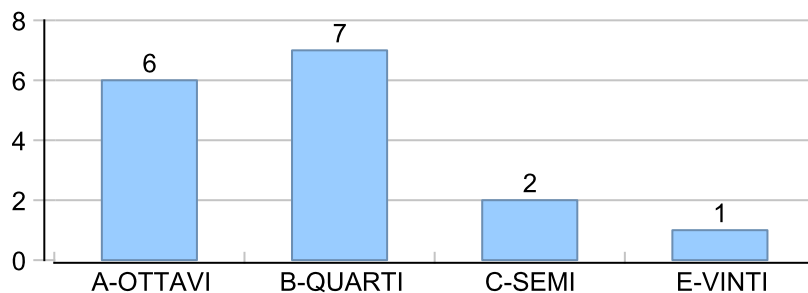

Risultati Tornei

Data	Giocatore	Avversario	Risultato	Esito	Tipo Partita	Tipo Torneo	Turno	Anno
03/apr/2019	TORE	MAX	53/45/52	TORE	ED	QMG	OTTAVI	2019
19/apr/2019	TORE	DANY	5/0 5/2	TORE	SFI	QDC_CAMP		2019
19/apr/2019	SERRAGOSTA	TORE	53/45/53	SERRAGOSTA	ED	QMG	QUARTI	2019
24/mag/2019	TORE	DANY	52/52	TORE	ED	QDC_CAMP	SEDICESIMI	2019
08/giu/2019	TUONO	TORE	P.R.	TUONO	ED	QDC_CAMP	OTTAVI	2019
20/giu/2019	MEC	TORE		MEC	ED	QDC_2	PREL	2019
07/lug/2019	TORE	GUARO	54/50	TORE	ED	QMC	OTTAVI	2019
19/lug/2019	TORE	MINO	54/53	TORE	ED	QMC	QUARTI	2019
24/lug/2019	MASSA	TORE	54/54	MASSA	ED	QMC	SEMI	2019
27/set/2019	TORE	GUARO	50/51	TORE	ED	QMS	OTTAVI	2019
27/set/2019	GUARO	TORE	1/5 0/5	TORE	SFI	QDC_CAMP		2019
12/ott/2019	MASSA	TORE	50/52	MASSA	ED	QMS	QUARTI	2019
12/ott/2019	MASSA	TORE	5/0 5/2	MASSA	SFI	QDC_CAMP		2019
14/ott/2019	ROSS	TORE	0/5 2/5	TORE	SFI	QDC_CAMP		2019
10/nov/2019	FRIDGE	TORE	5/3 5/3	FRIDGE	SFI	QDC_CAMP		2019
10/nov/2019	FRIDGE	TORE	53/53	FRIDGE	ED	QF	ROUND_ROBIN	2019
24/nov/2019	TORE	LANCE	5/1 5/0	TORE	SFI	QDC_CAMP		2019
24/nov/2019	TORE	LANCE	51/50	TORE	ED	QF	ROUND_ROBIN	2019
07/dic/2019	CICCIO	TORE	5/3 3/5 5/2	CICCIO	SFI	QDC_CAMP		2019
07/dic/2019	CICCIO	TORE	53/35/52	CICCIO	ED	QF	QUARTI	2019
01/giu/2020	TORE	SHARK	P.R.	TORE	ED	QDC_CAMP	32^	2020
23/giu/2020	TIGRE	TORE	51/54	TIGRE	ED	QDC_CAMP	SEDICESIMI	2020
13/ago/2020	CICCIO	TORE	5/4 5/1	CICCIO	SFI	QDC_CAMP		2020
21/ago/2020	TUONO	TORE	1/5 2/5	TORE	SFI	QDC_CAMP		2020
25/ago/2020	CAP	TORE	5/4 5/0	CAP	SFI	QDC_CAMP		2020
28/ago/2020	CRAZY_HORSE	TORE	5/1 5/4	CRAZY_HORSE	SFI	QDC_CAMP		2020
29/ago/2020	DEKY	TORE	5/0 5/2	DEKY	SFI	QDC_CAMP		2020
03/set/2020	LUPIN	TORE	5/3 5/4	LUPIN	SFI	QDC_CAMP		2020
07/set/2020	MAX	TORE	5/2 5/4	MAX	SFI	QDC_CAMP		2020
20/set/2020	TORE	BIONDO	3/5 5/4 0/5	BIONDO	SFI	QDC_CAMP		2020