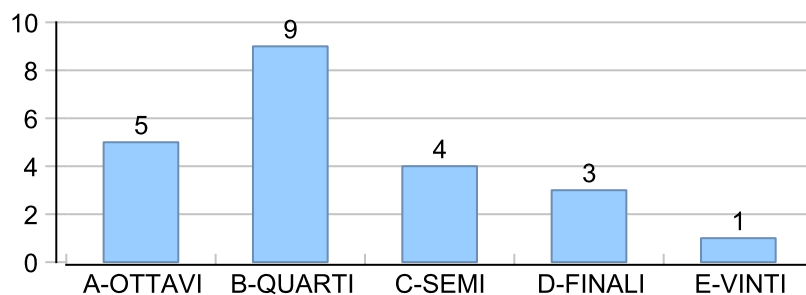

Risultati Tornei

Data	Giocatore	Avversario	Risultato	Esito	Tipo Partita	Tipo Torneo	Turno	Anno
05/lug/2023	MASSA	TIGRE	5/2 5/0	MASSA	ED	QDC_CAMP	FINALE	2023
04/set/2023	FRIDGE	TIGRE	5/2 4/5 5/0	FRIDGE	SFI	QDC_CAMP		2023
13/set/2023	MICIONE	TIGRE	4/5 5/2 5/1	MICIONE	SFI	QDC_CAMP		2023
23/set/2023	TUONO	TIGRE	2/5 1/5	TIGRE	SFI	QDC_CAMP		2023
28/set/2023	SANTO	TIGRE	5/3 5/0	SANTO	SFI	QDC_CAMP		2023
04/ott/2023	MATS	TIGRE	5/3 5/3	MATS	SFI	QDC_CAMP		2023
12/ott/2023	CAP	TIGRE	5/2 3/5 5/1	CAP	SFI	QDC_CAMP		2023
19/ott/2023	TIGRE	MAXIMO	5/0 5/3	TIGRE	SFI	QDC_CAMP		2023
23/ott/2023	TIGRE	FAINA	5/0 5/0	TIGRE	SFI	QDC_CAMP		2023
29/ott/2023	TIGRE	MASSA	0/5 4/5	MASSA	SFI	QDC_CAMP		2023
07/nov/2023	TIGRE	PUPILLO	5/3 5/2	TIGRE	SFI	QDC_CAMP		2023
12/nov/2023	TIGRE	CORAL_BAY	4/5 5/3 5/3	TIGRE	SFI	QDC_CAMP		2023
26/nov/2023	TIGRE	CORAL_BAY	P.R.	TIGRE	ED	QF	QUARTI	2023
29/nov/2023	SPEEDY	TIGRE	1/5 2/5	TIGRE	SFI	QDC_CAMP		2023
12/dic/2023	MASSA	TIGRE	5/0 5/4	MASSA	ED	QF	SEMI	2023
15/dic/2023	TIGRE	VALE	5/1 5/1	TIGRE	SFI	QDC_CAMP		2023
20/dic/2023	TIGRE	BIONDO	4/5 5/1 5/4	TIGRE	SFI	QDC_CAMP		2023